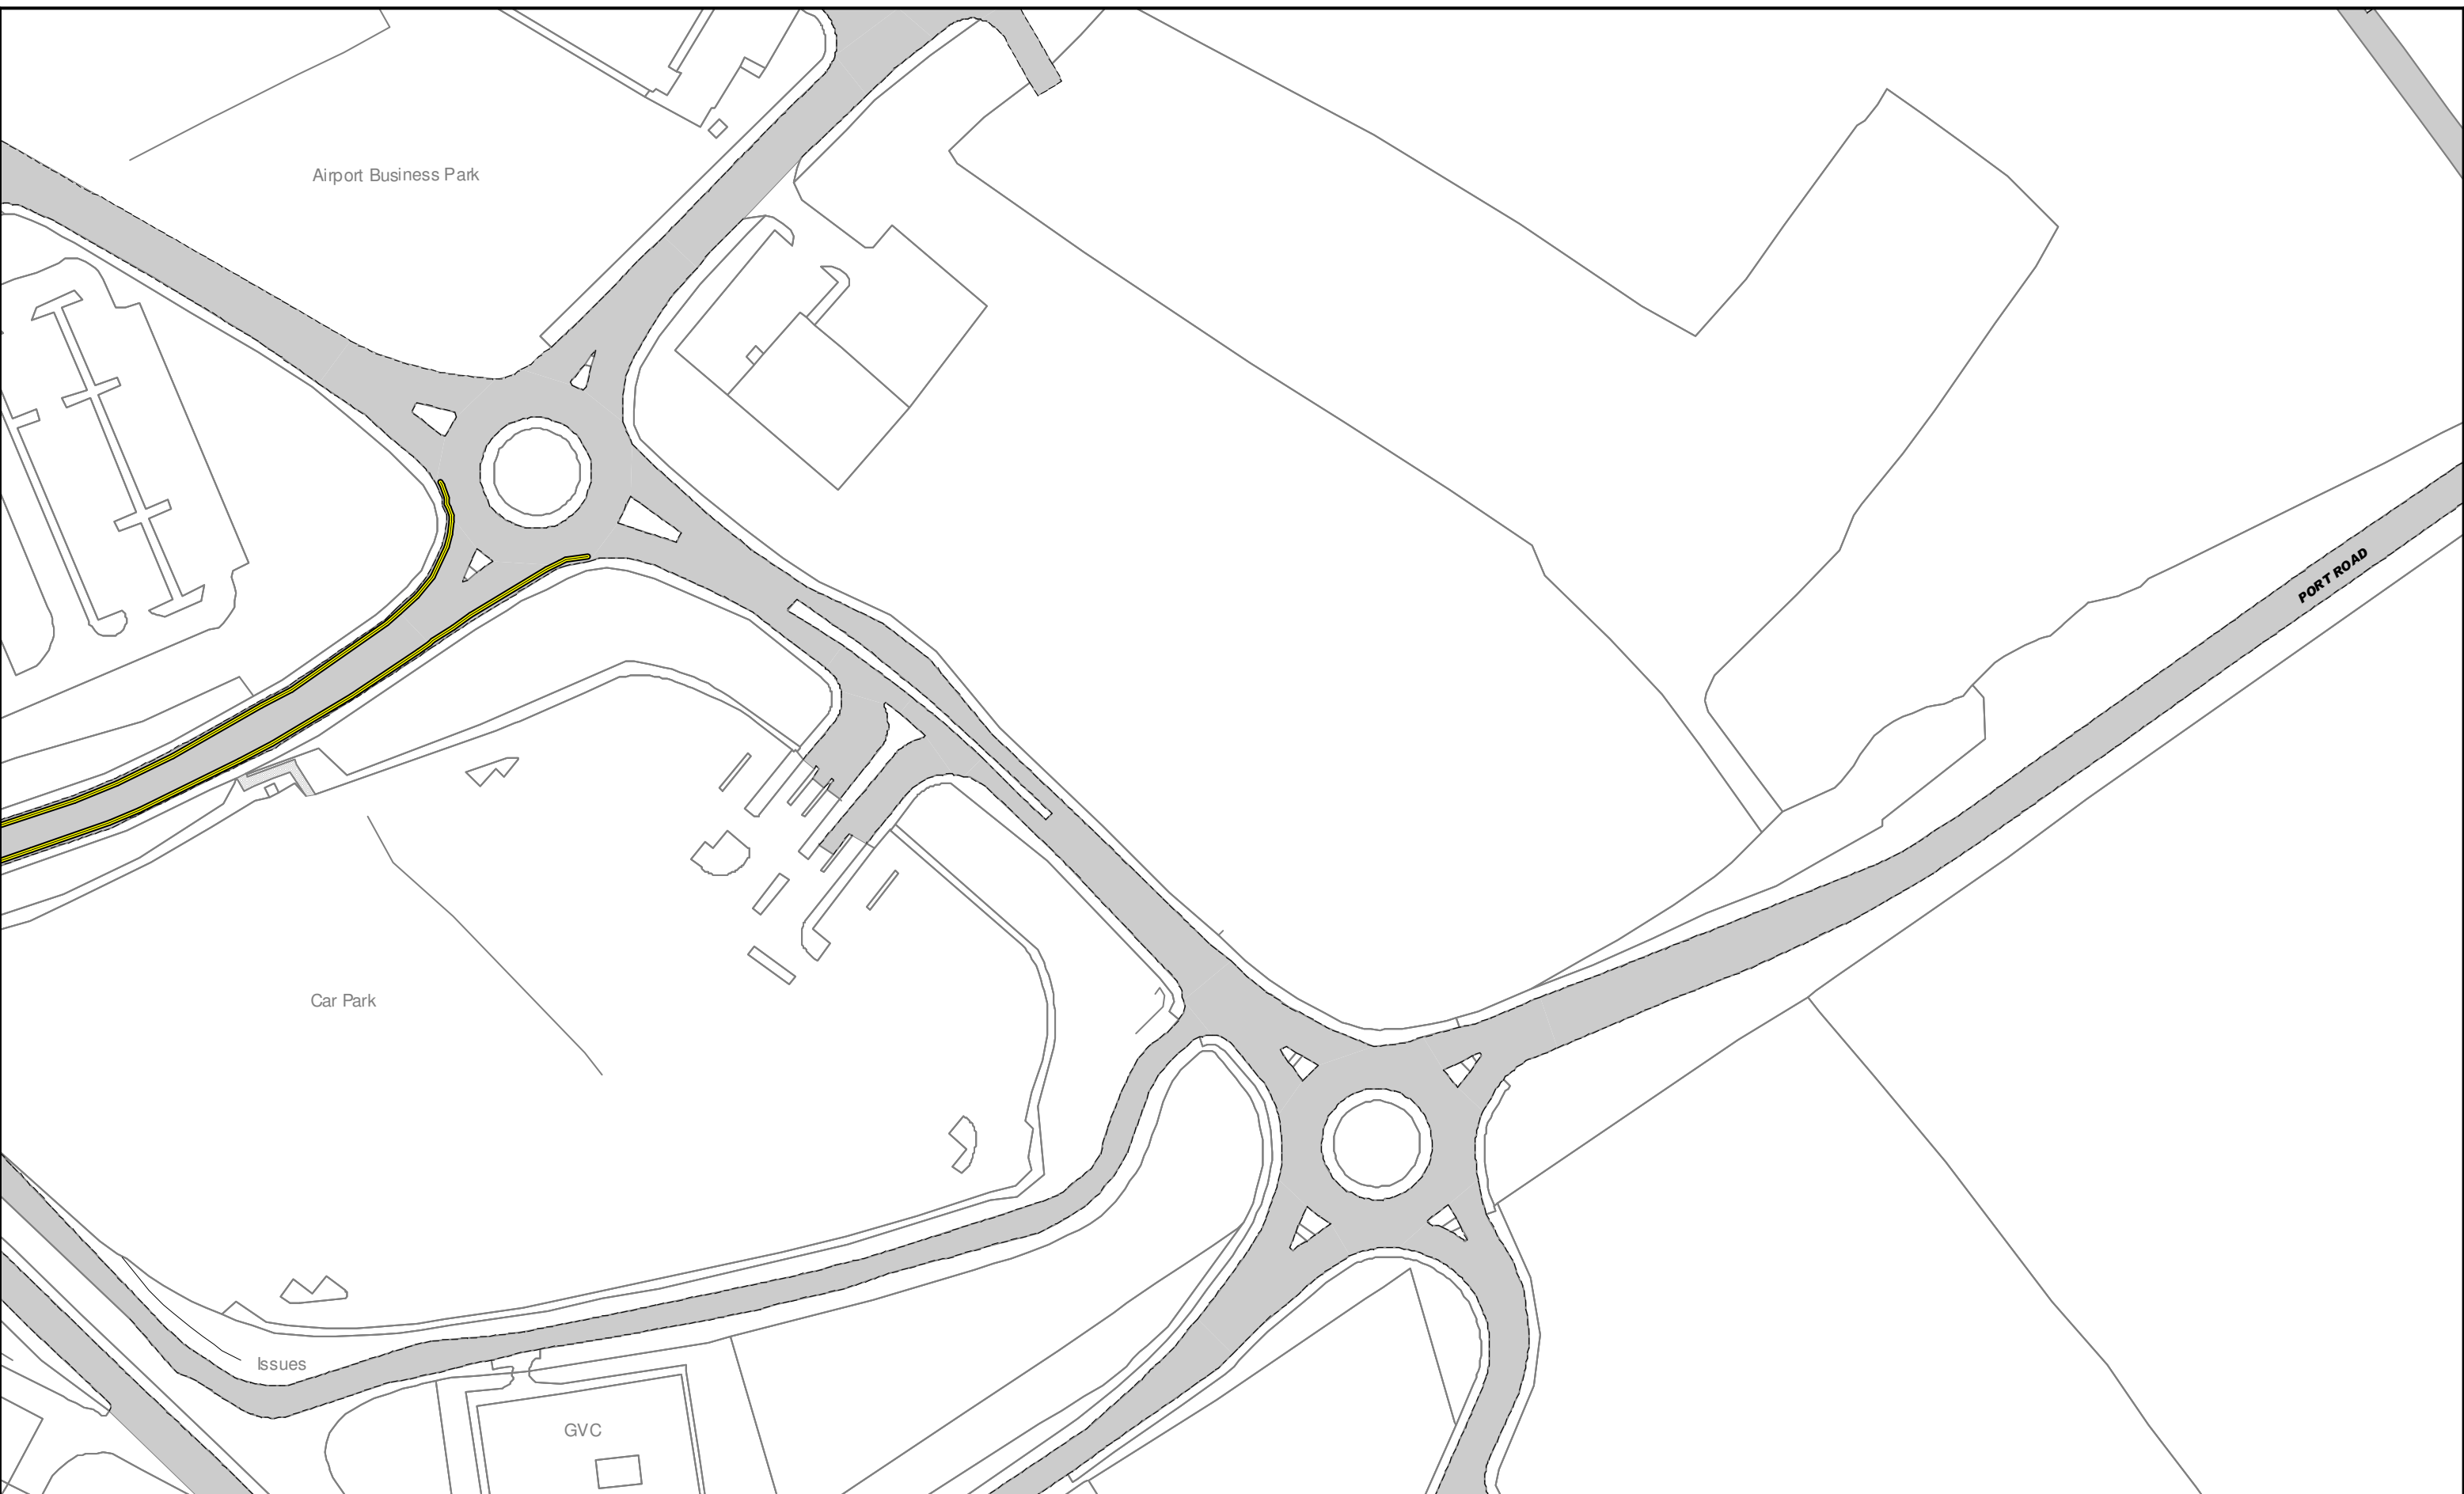

**AX43**

Crown copyright and database rights 2013 Ordnance Survey 100023424  
Hawfaint y Goron a hawliau cronfa ddata 2013 Arolwg Ordans 100023424  
Vale of Glamorgan Council  
Licence No: 100023424

<b>SCALE</b>	1 : 1250 @ A3
<b>DATE</b>	01/04/2013
<b>MAP</b>	Tile Ref: AX42
<b>REVISION</b>	1