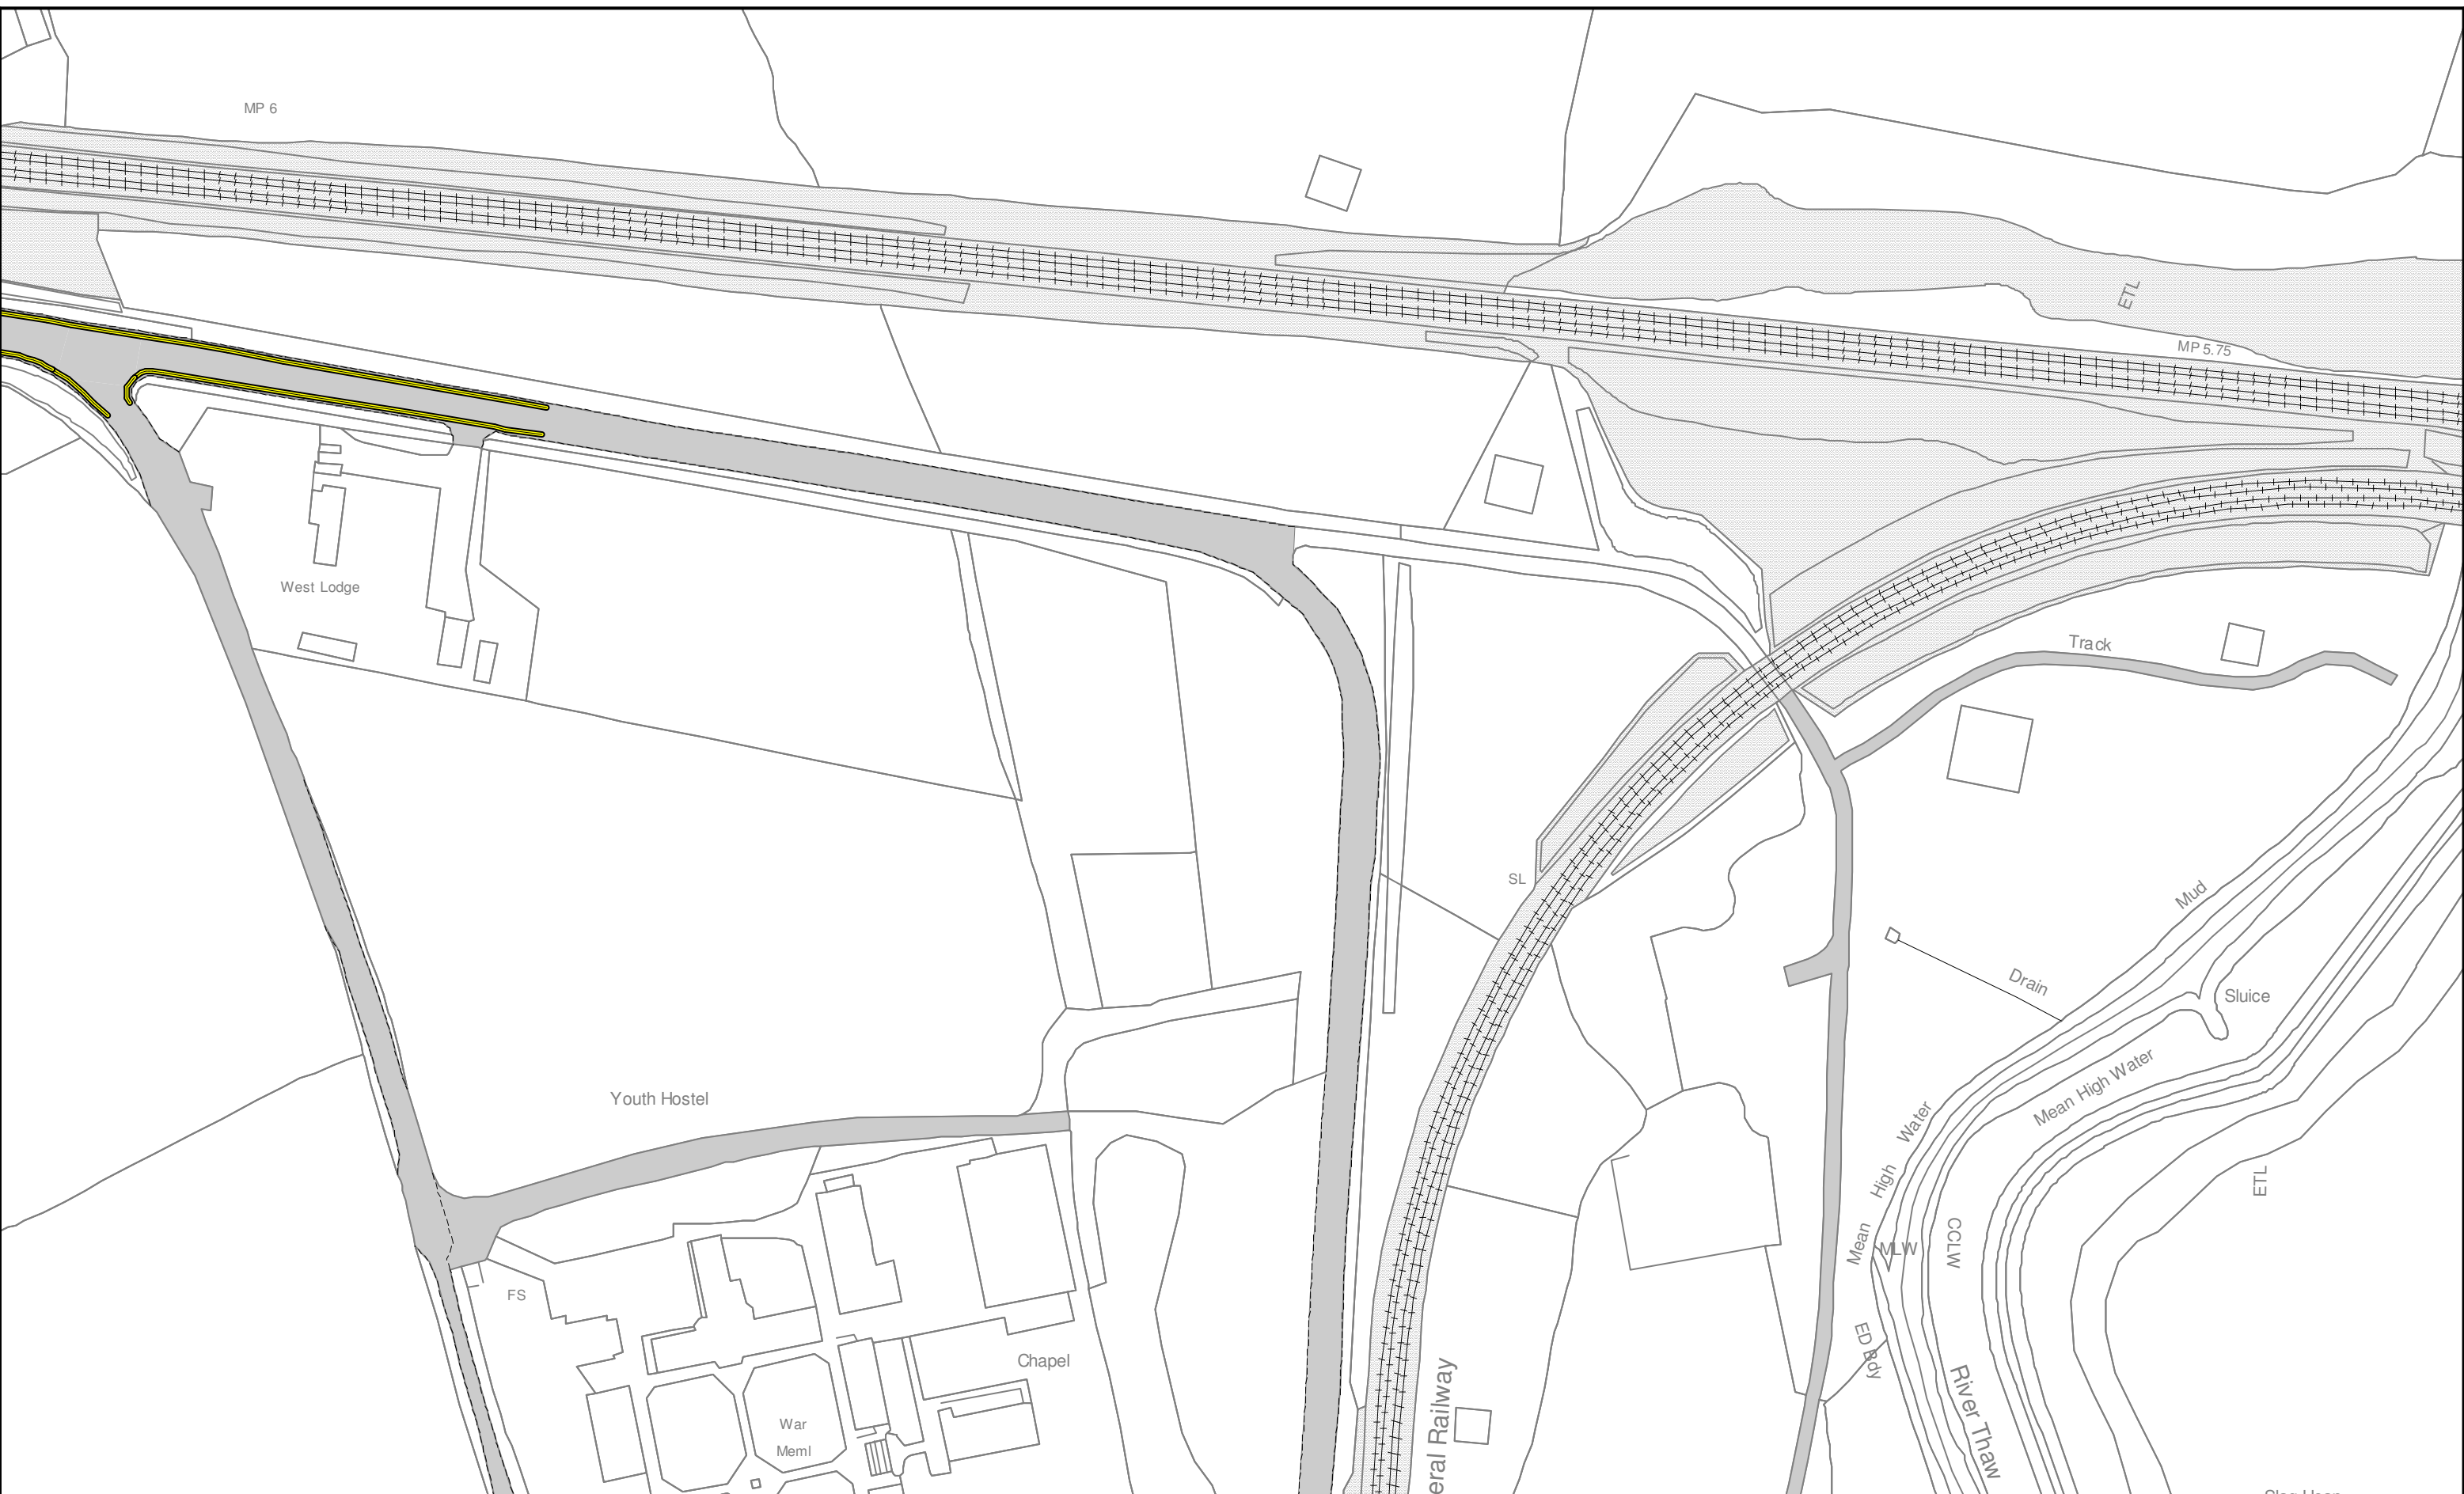

**AY34**

Crown copyright and database rights 2013 Ordnance Survey 100023424  
Hawfaint y Goron a hawliau cronfa ddata 2013 Arolwg Ordnans 100023424  
Vale of Glamorgan Council  
Licence No: 100023424

<b>SCALE</b>	1 : 1250 @ A3
<b>DATE</b>	01/04/2013
<b>MAP</b>	Tile Ref: AY33
<b>REVISION</b>	1