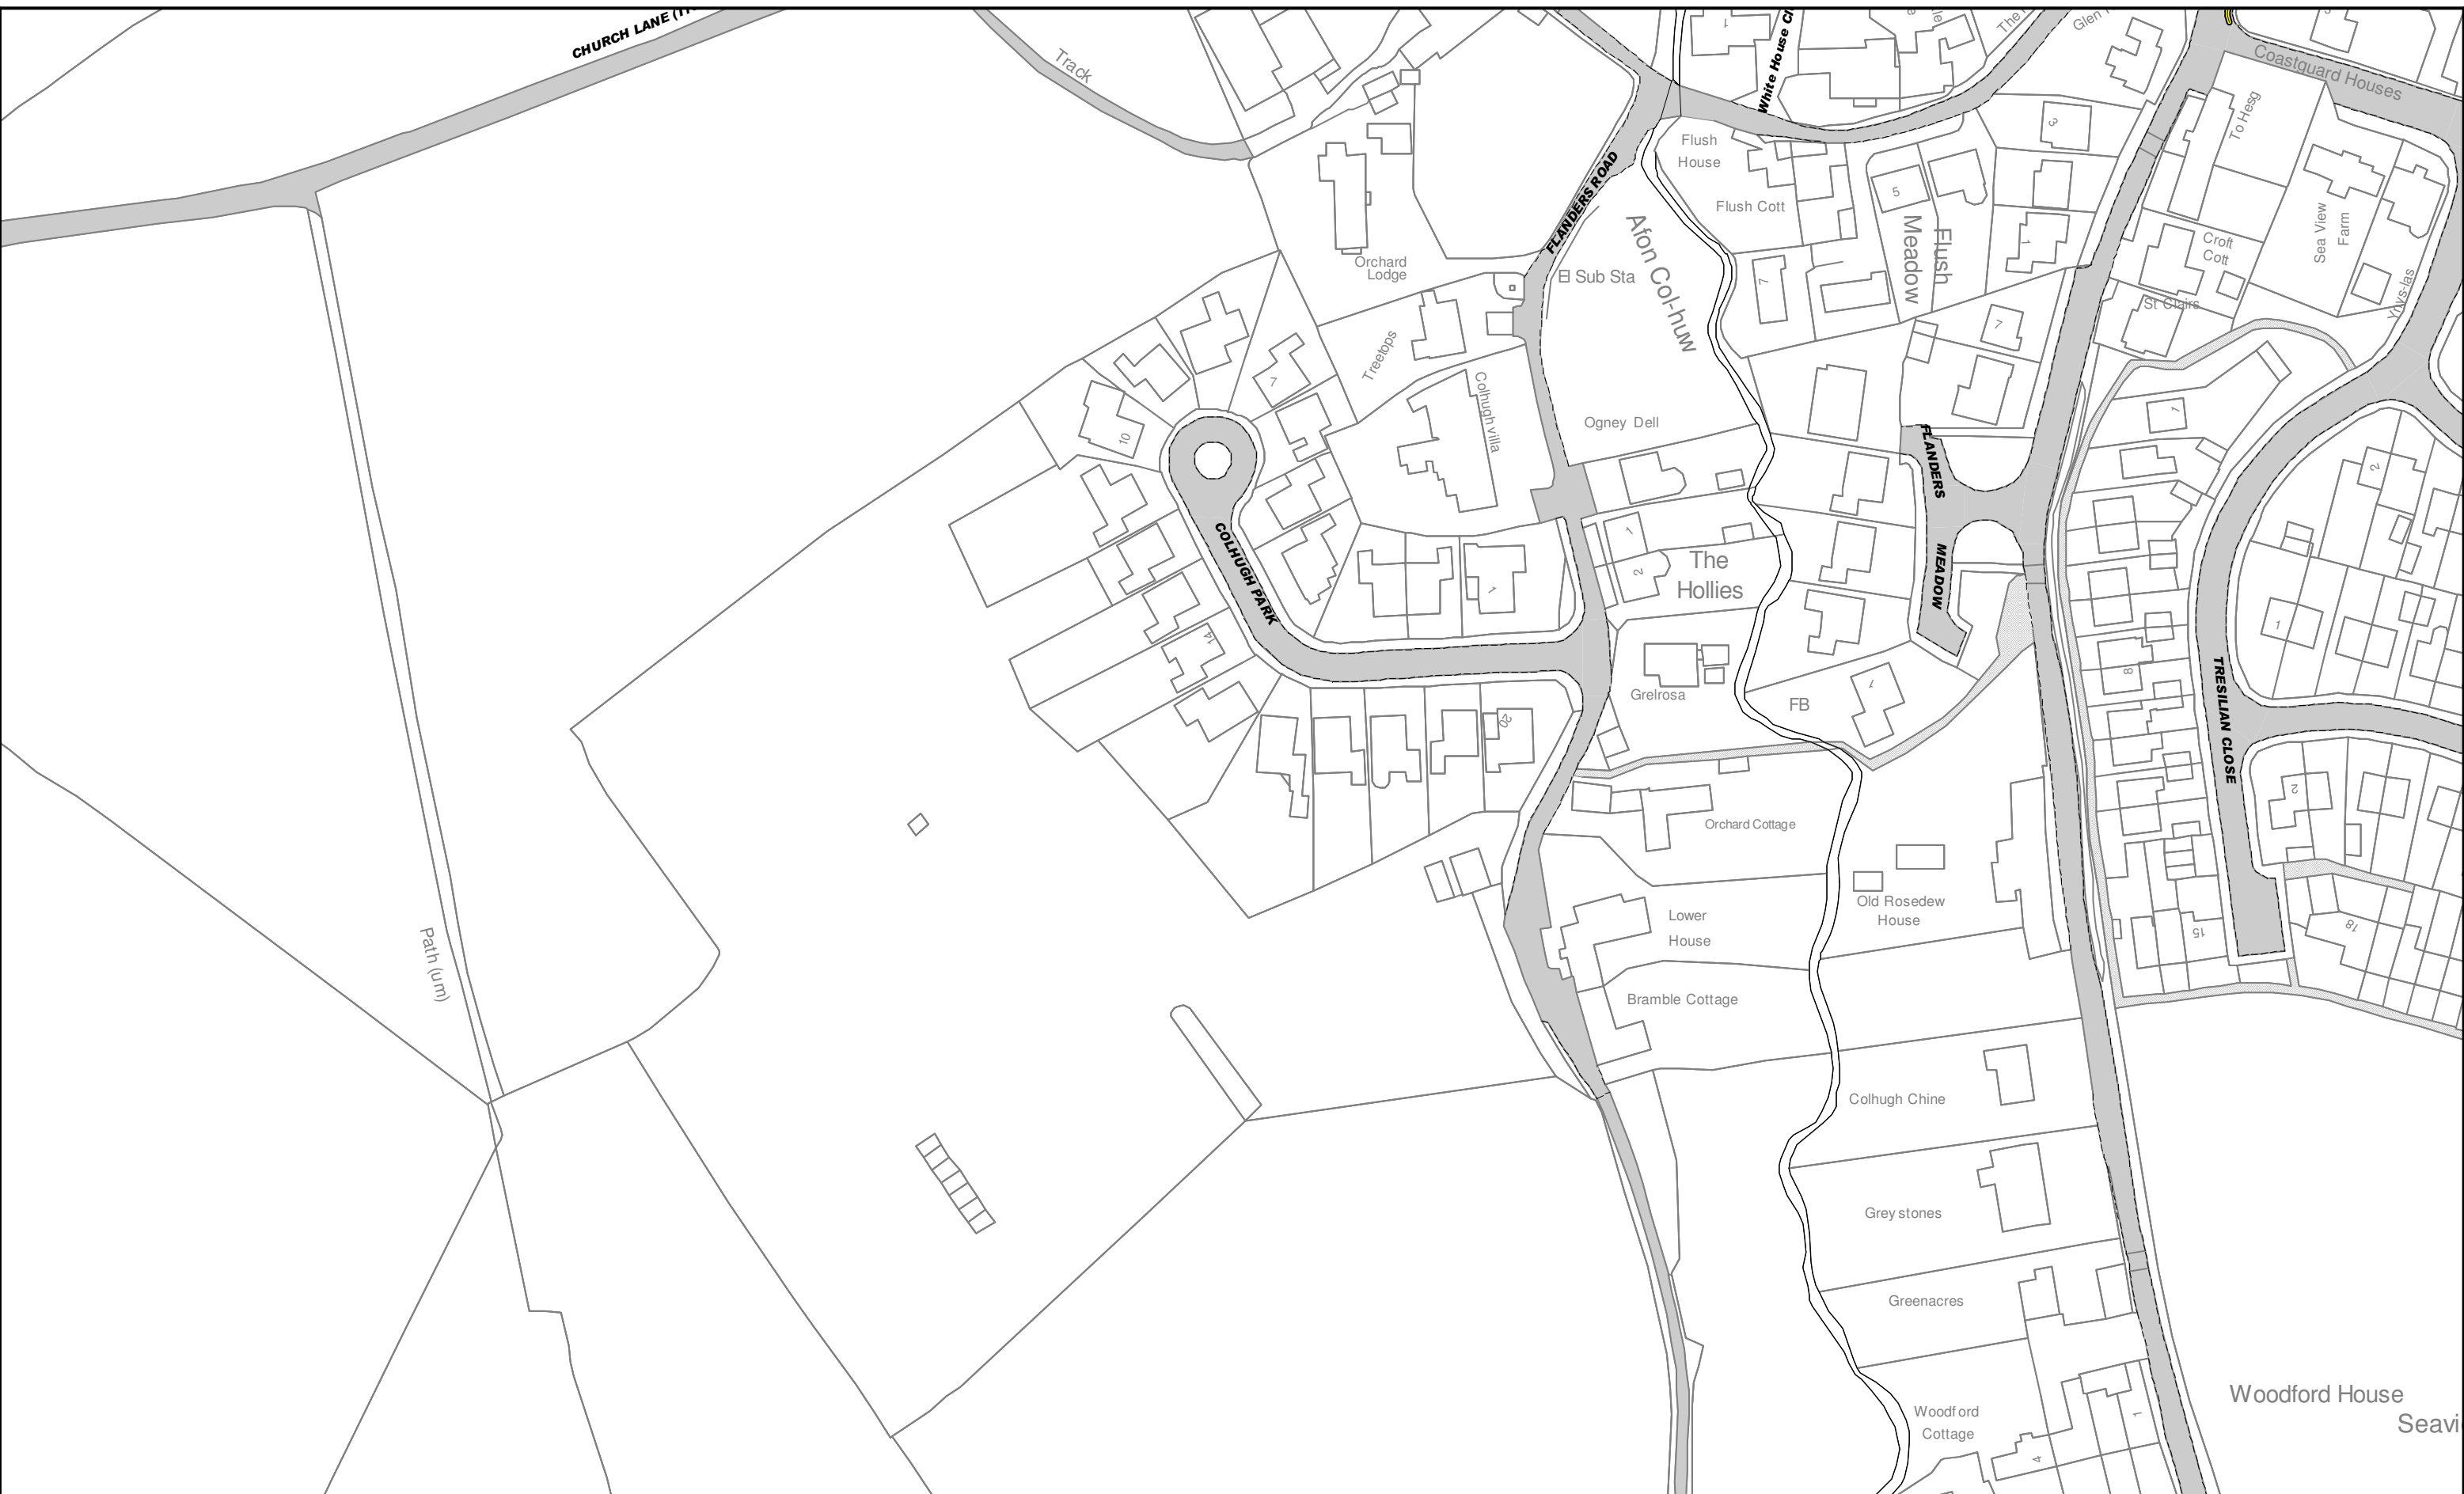

Crown copyright and database rights 2013 Ordnance  
 Survey 100023424  
 Hawfrait y Goron a hawliau  
 cronfa ddata 2013 Arolwg Ordans 100023424  
 Vale of Glamorgan Council  
 Licence No: 100023424

<b>SCALE</b>	1 : 1250 @ A3
<b>DATE</b>	01/04/2013
<b>MAP</b>	Tile Ref: AU58
<b>REVISION</b>	1