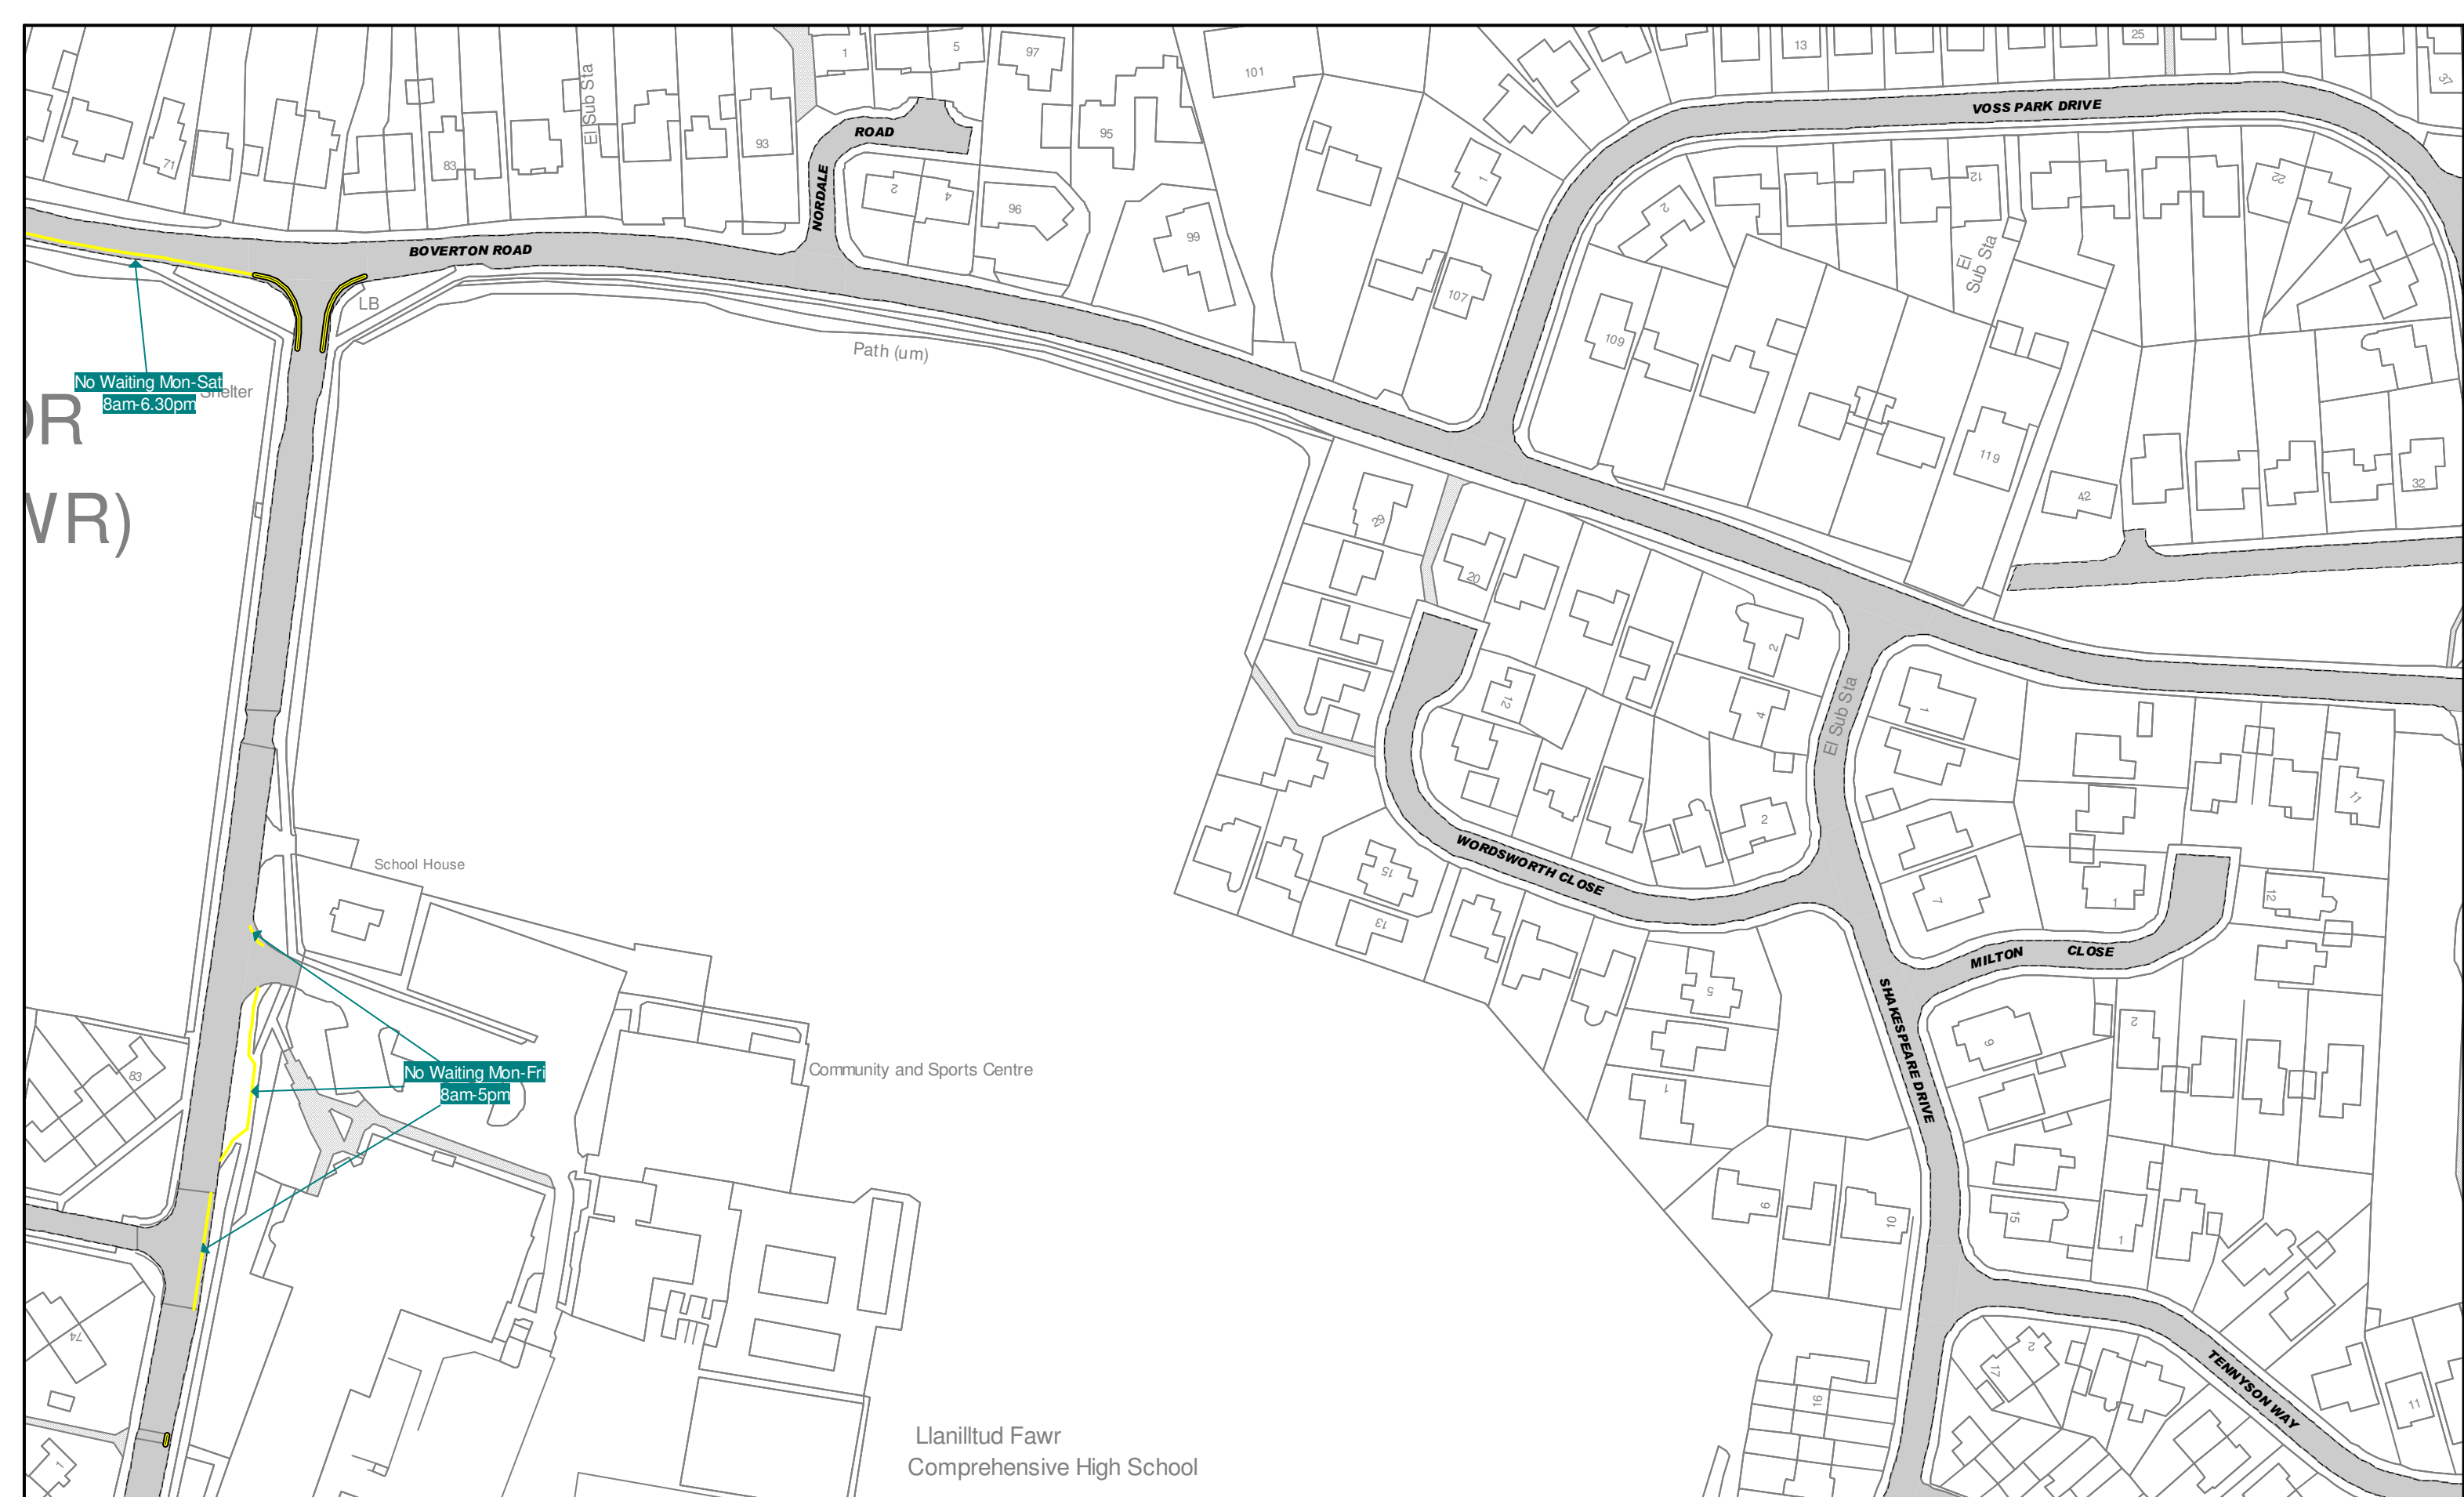

Crown copyright and database rights 2013 Ordnance Survey 100023424  
Hawfrait y Goron a hawliau cronfa ddata 2013 Arolwg Ordans 100023424  
Vale of Glamorgan Council  
Licence No: 100023424

SCALE	1 : 1250 @ A3
DATE	01/04/2013
MAP	Tile Ref: AU23
REVISION	1