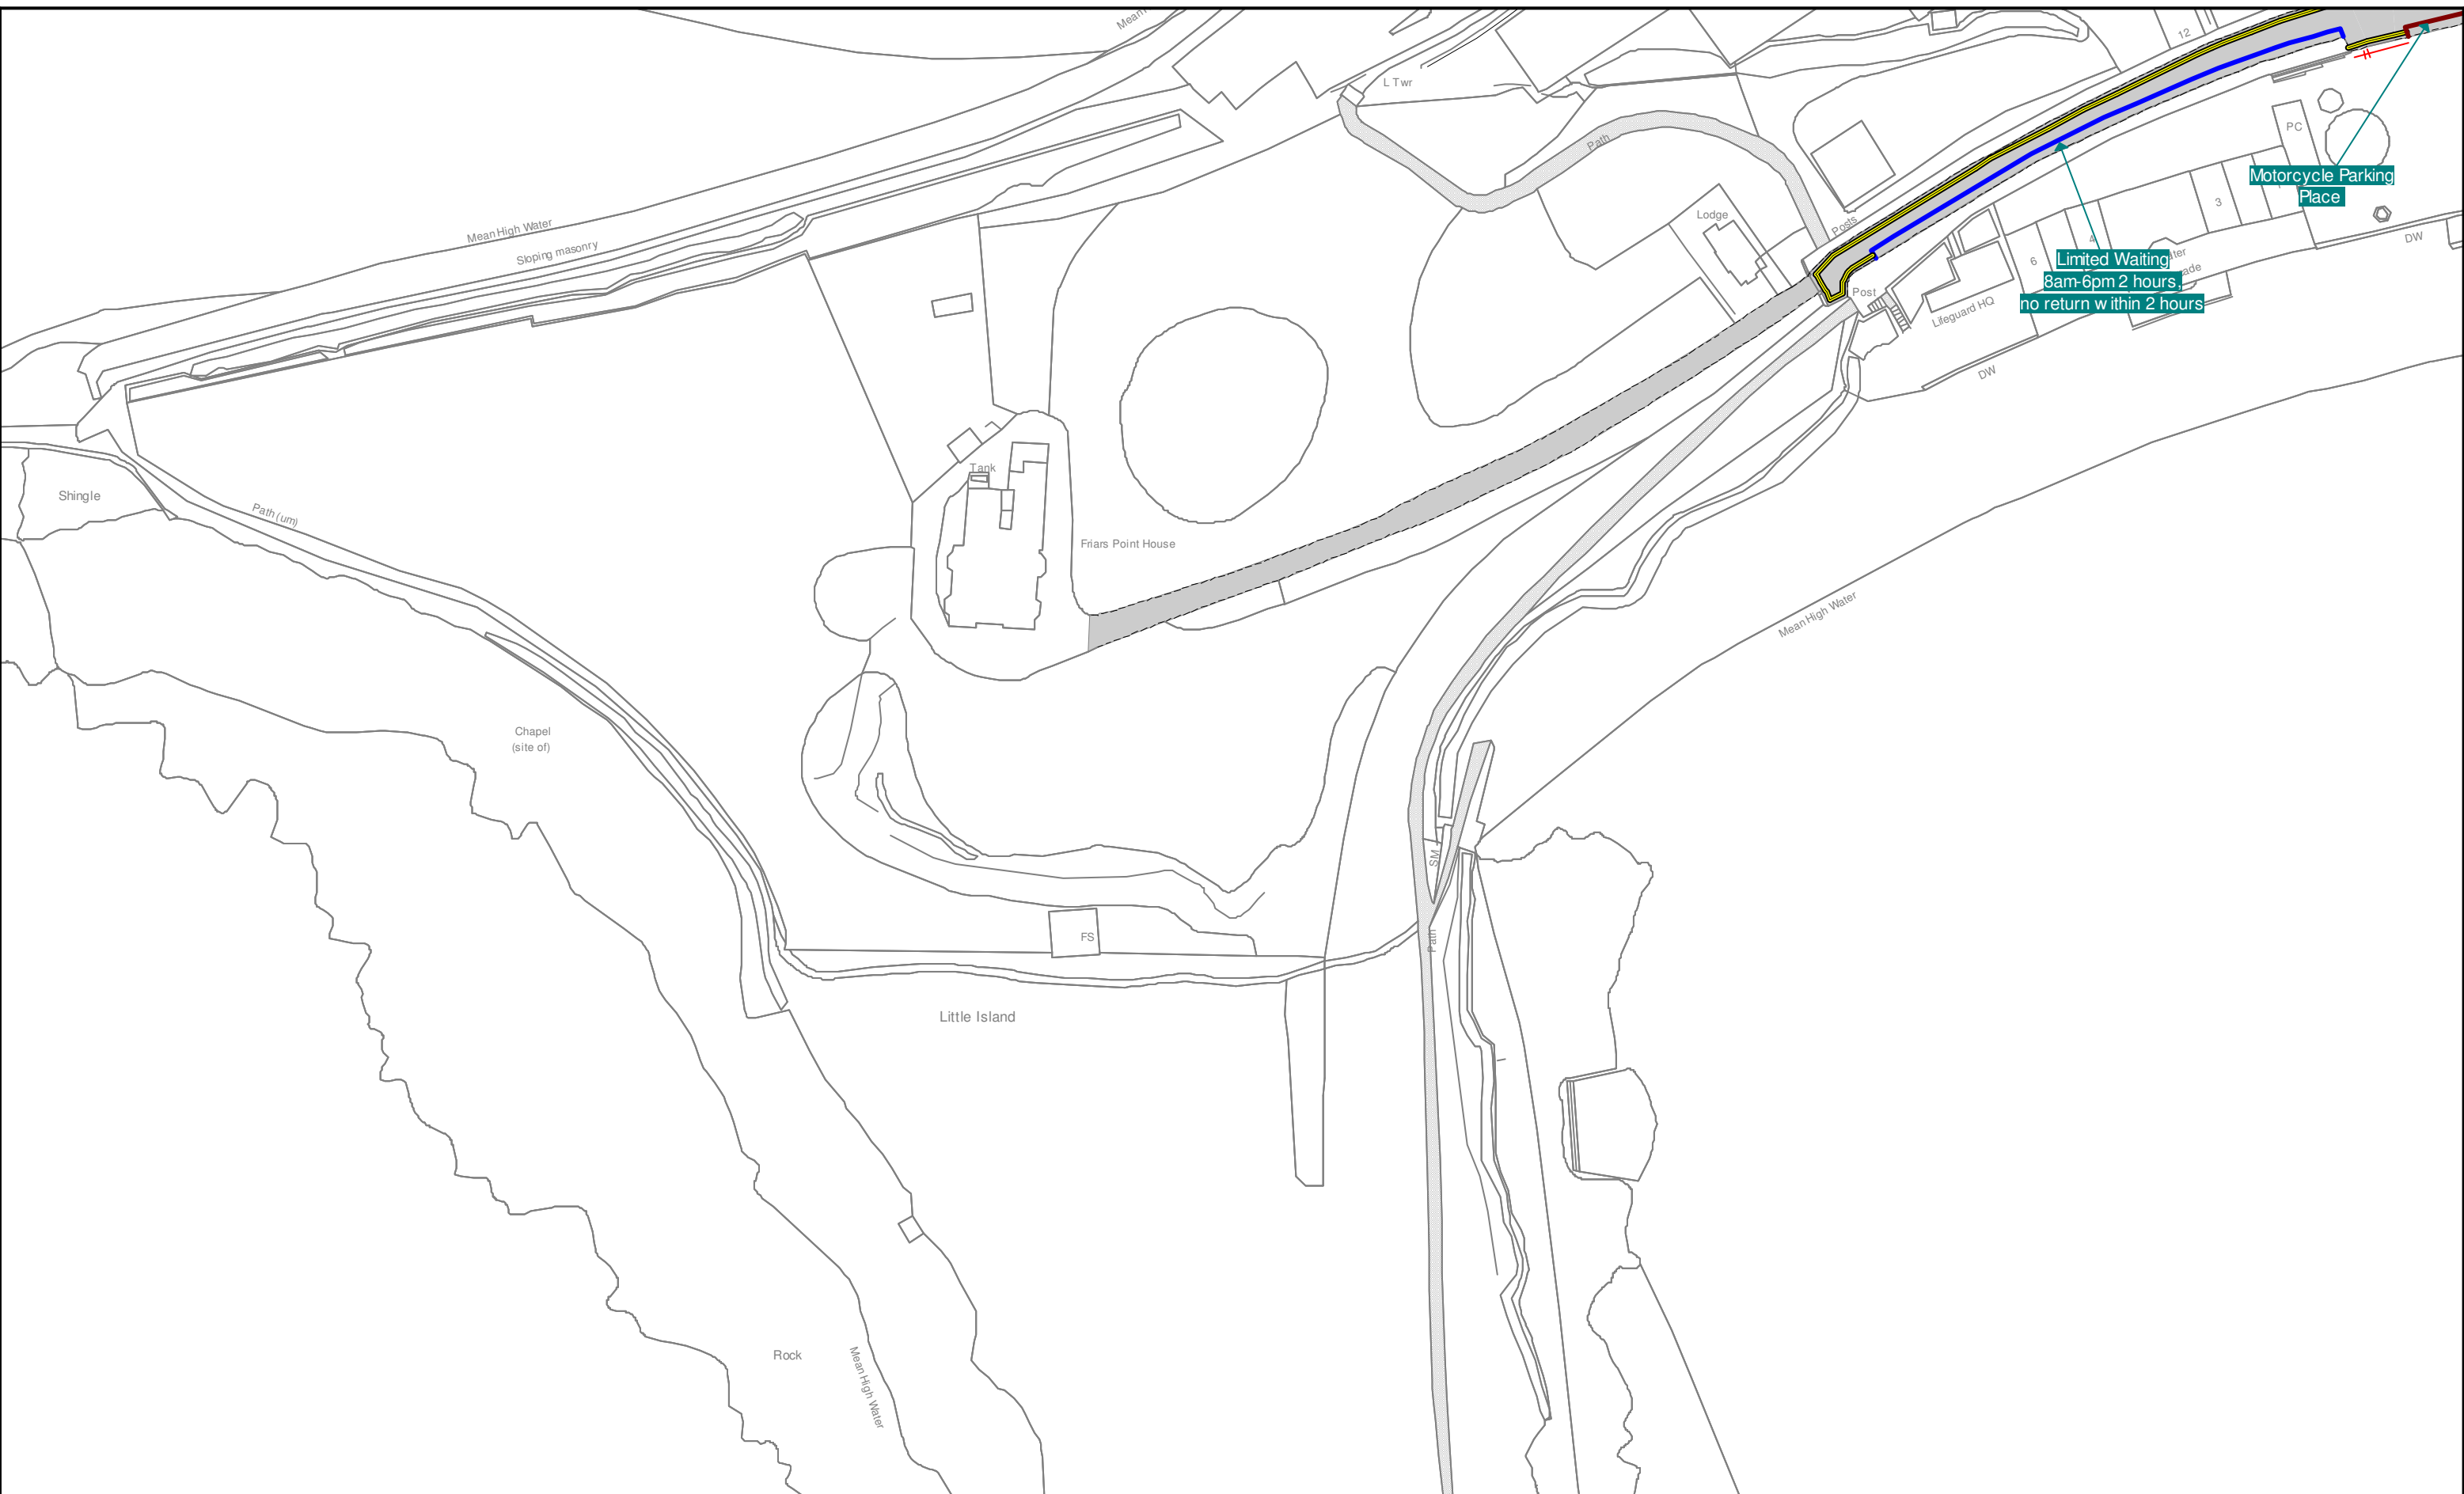

Crown copyright and database rights 2013 Ordnance Survey 100023424  
Hawfraint y Goron a hawliau cronfa ddata 2013 Arolwg Ordnans 100023424  
Vale of Glamorgan Council  
Licence No: 100023424

<b>SCALE</b>	1 : 1250 @ A3
<b>DATE</b>	01/04/2013
<b>MAP</b>	Tile Ref: BB49
<b>REVISION</b>	1