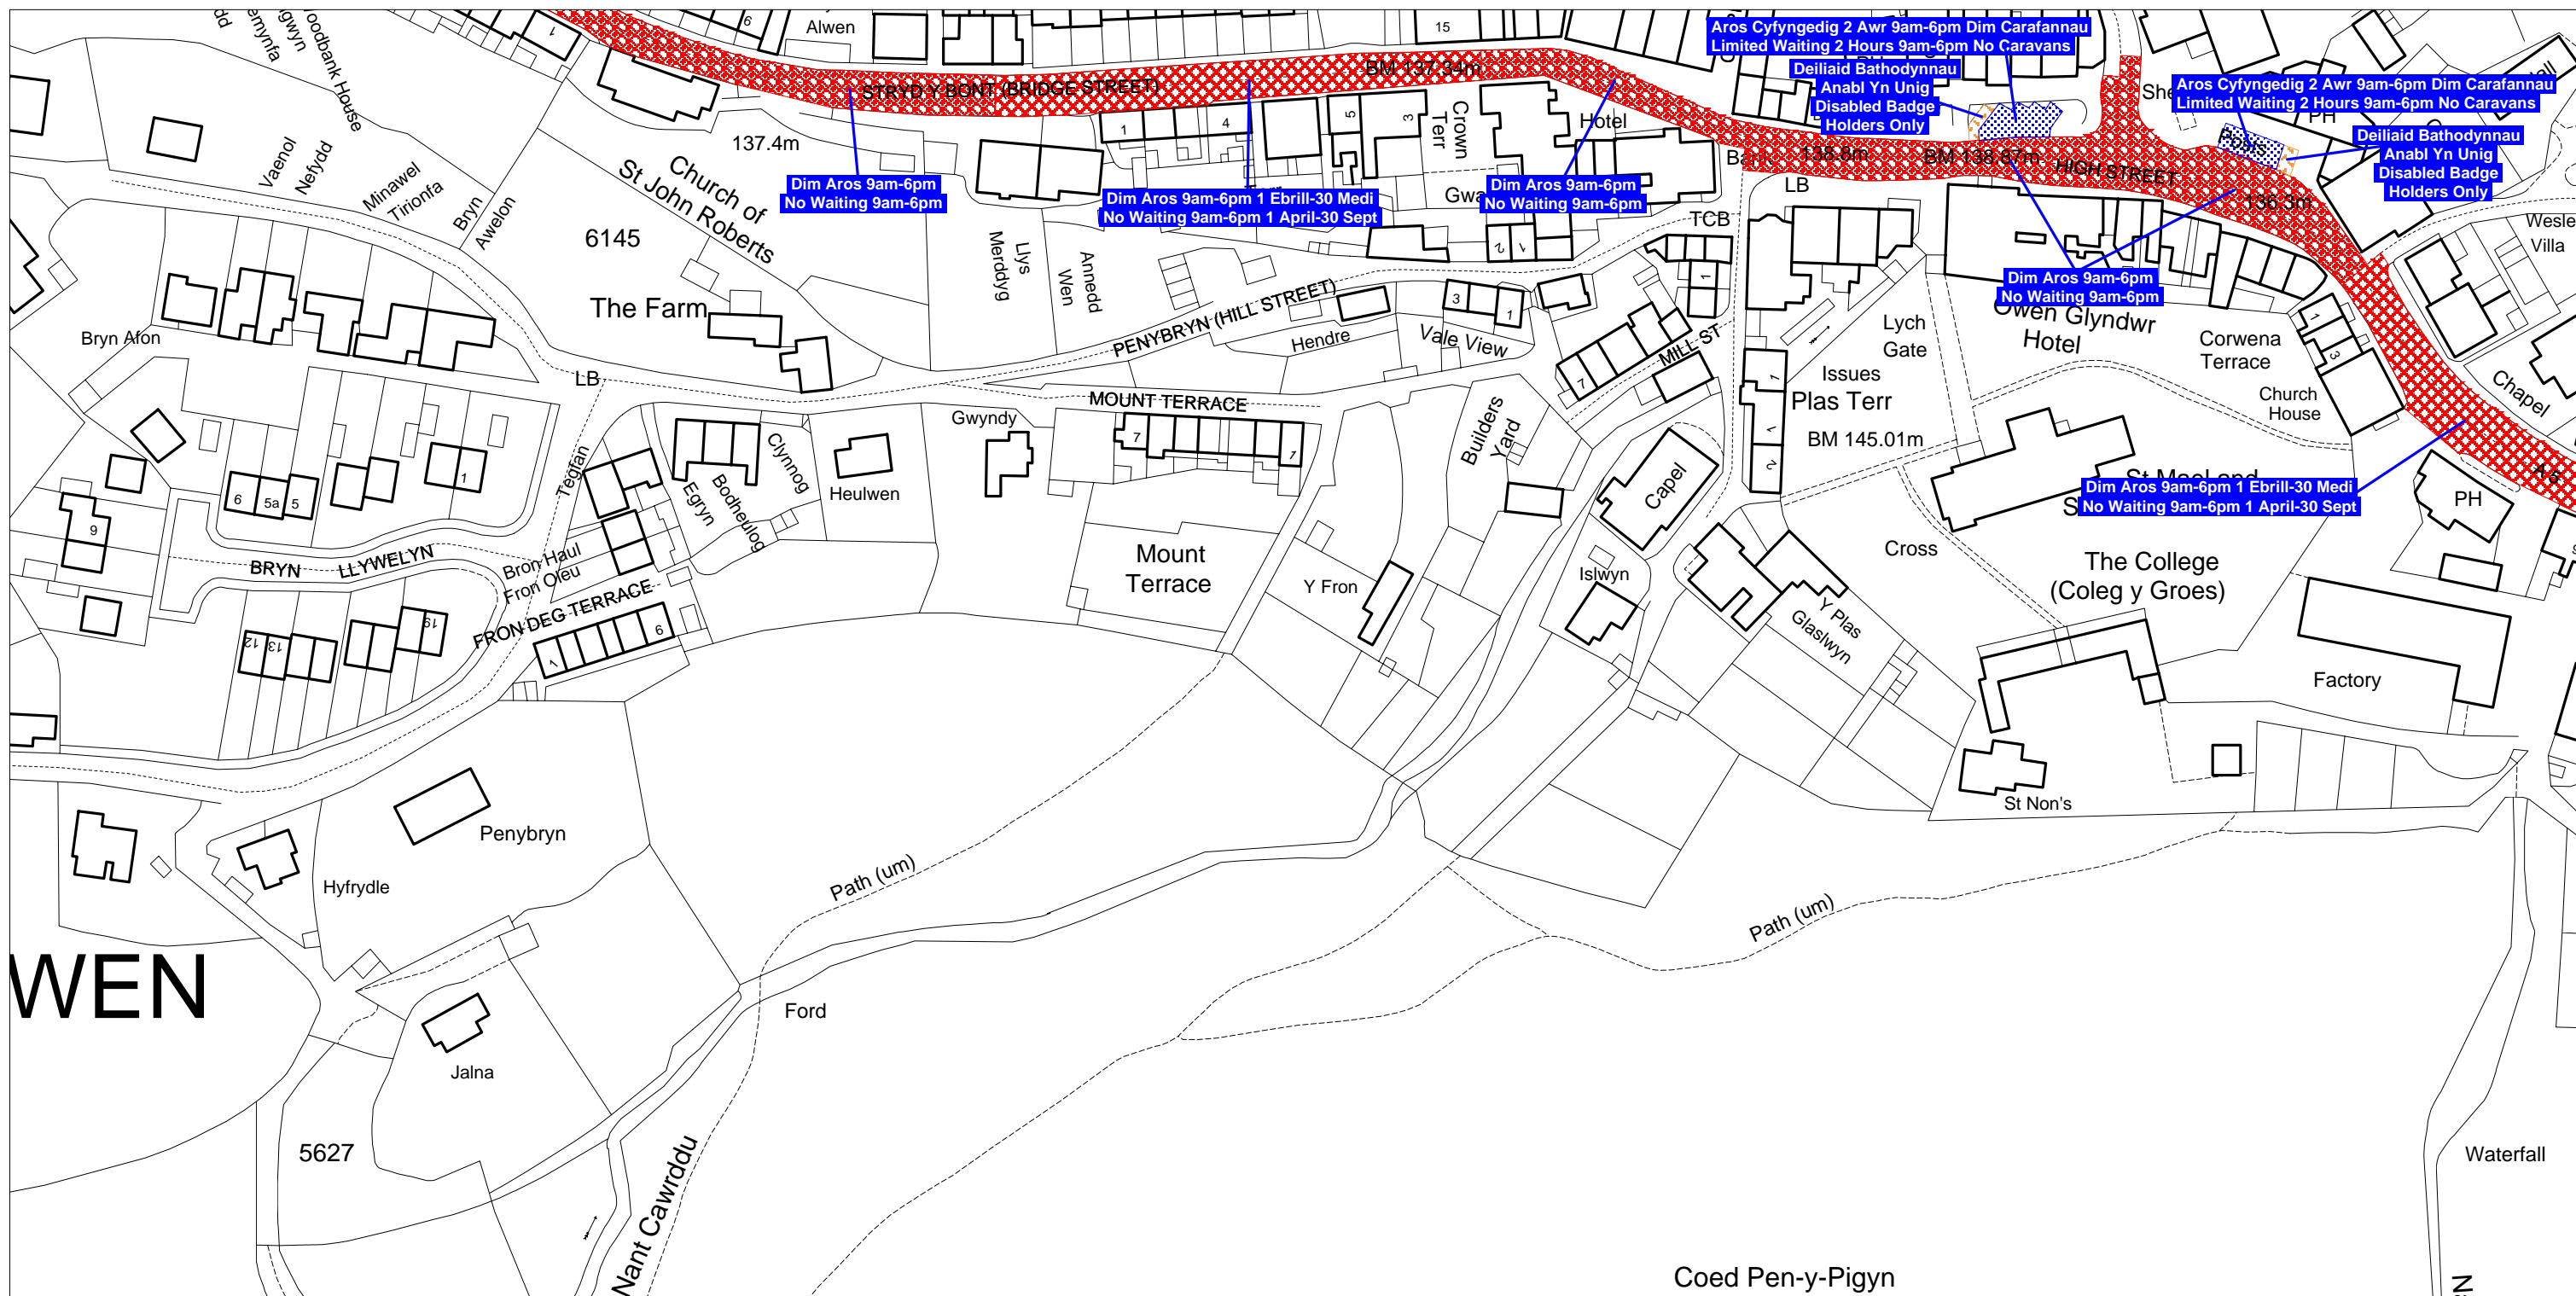

CÔD ARDAL: AE175
AREA CODE: AE175

RHIF ADOLYGIAD Y DDALEN - 1
SHEET REVISION NUMBER - 1

DALEN YN WEITHREDOL O -
SHEET ACTIVE FROM -

WEN

GRADDFA - 1:1250
SCALE - 1:1250

Gorchymyn Cydgrynhoi (Cyfyngiadau Aros A Mannau Parcio Ar Y Stryd)
Cyngor Sir Ddinbych 2004

Denbighshire County Council (Waiting Restrictions And Street Parking Places)
Consolidation Order 2004

Cyngor Sir Ddinbych
Adran Prifffyrdd a Chludiant
Caledfryn
Ffordd y Ffair
Dinbych
Sir Ddinbych, LL16 3RJ

Denbighshire County Council
Highways & Transportation Department
Caledfryn
Smithfield Road
Denbigh
Denbighshire, LL16 3RJ

Cynhyrchwyd o fapiau 1:1250 yr Arolwg Ordnans gyda chaniatâd Rheolwr Gwasg Ei Mawrhydi © Hawffrait y Goron Trwydded Rhif LA09008L. Mae atgynhyrchu diawdurdod yn torri Hawffrait y Goron a gall arwain at erlyniad neu achos sifil.
Produced from Ordnance Survey 1:1250 mapping with permission of the Controller of Her Majesty's Stationery Office © Crown Copyright Licence No. LA09008L. Unauthorised reproduction infringes Crown Copyright and may lead to prosecution or civil proceedings