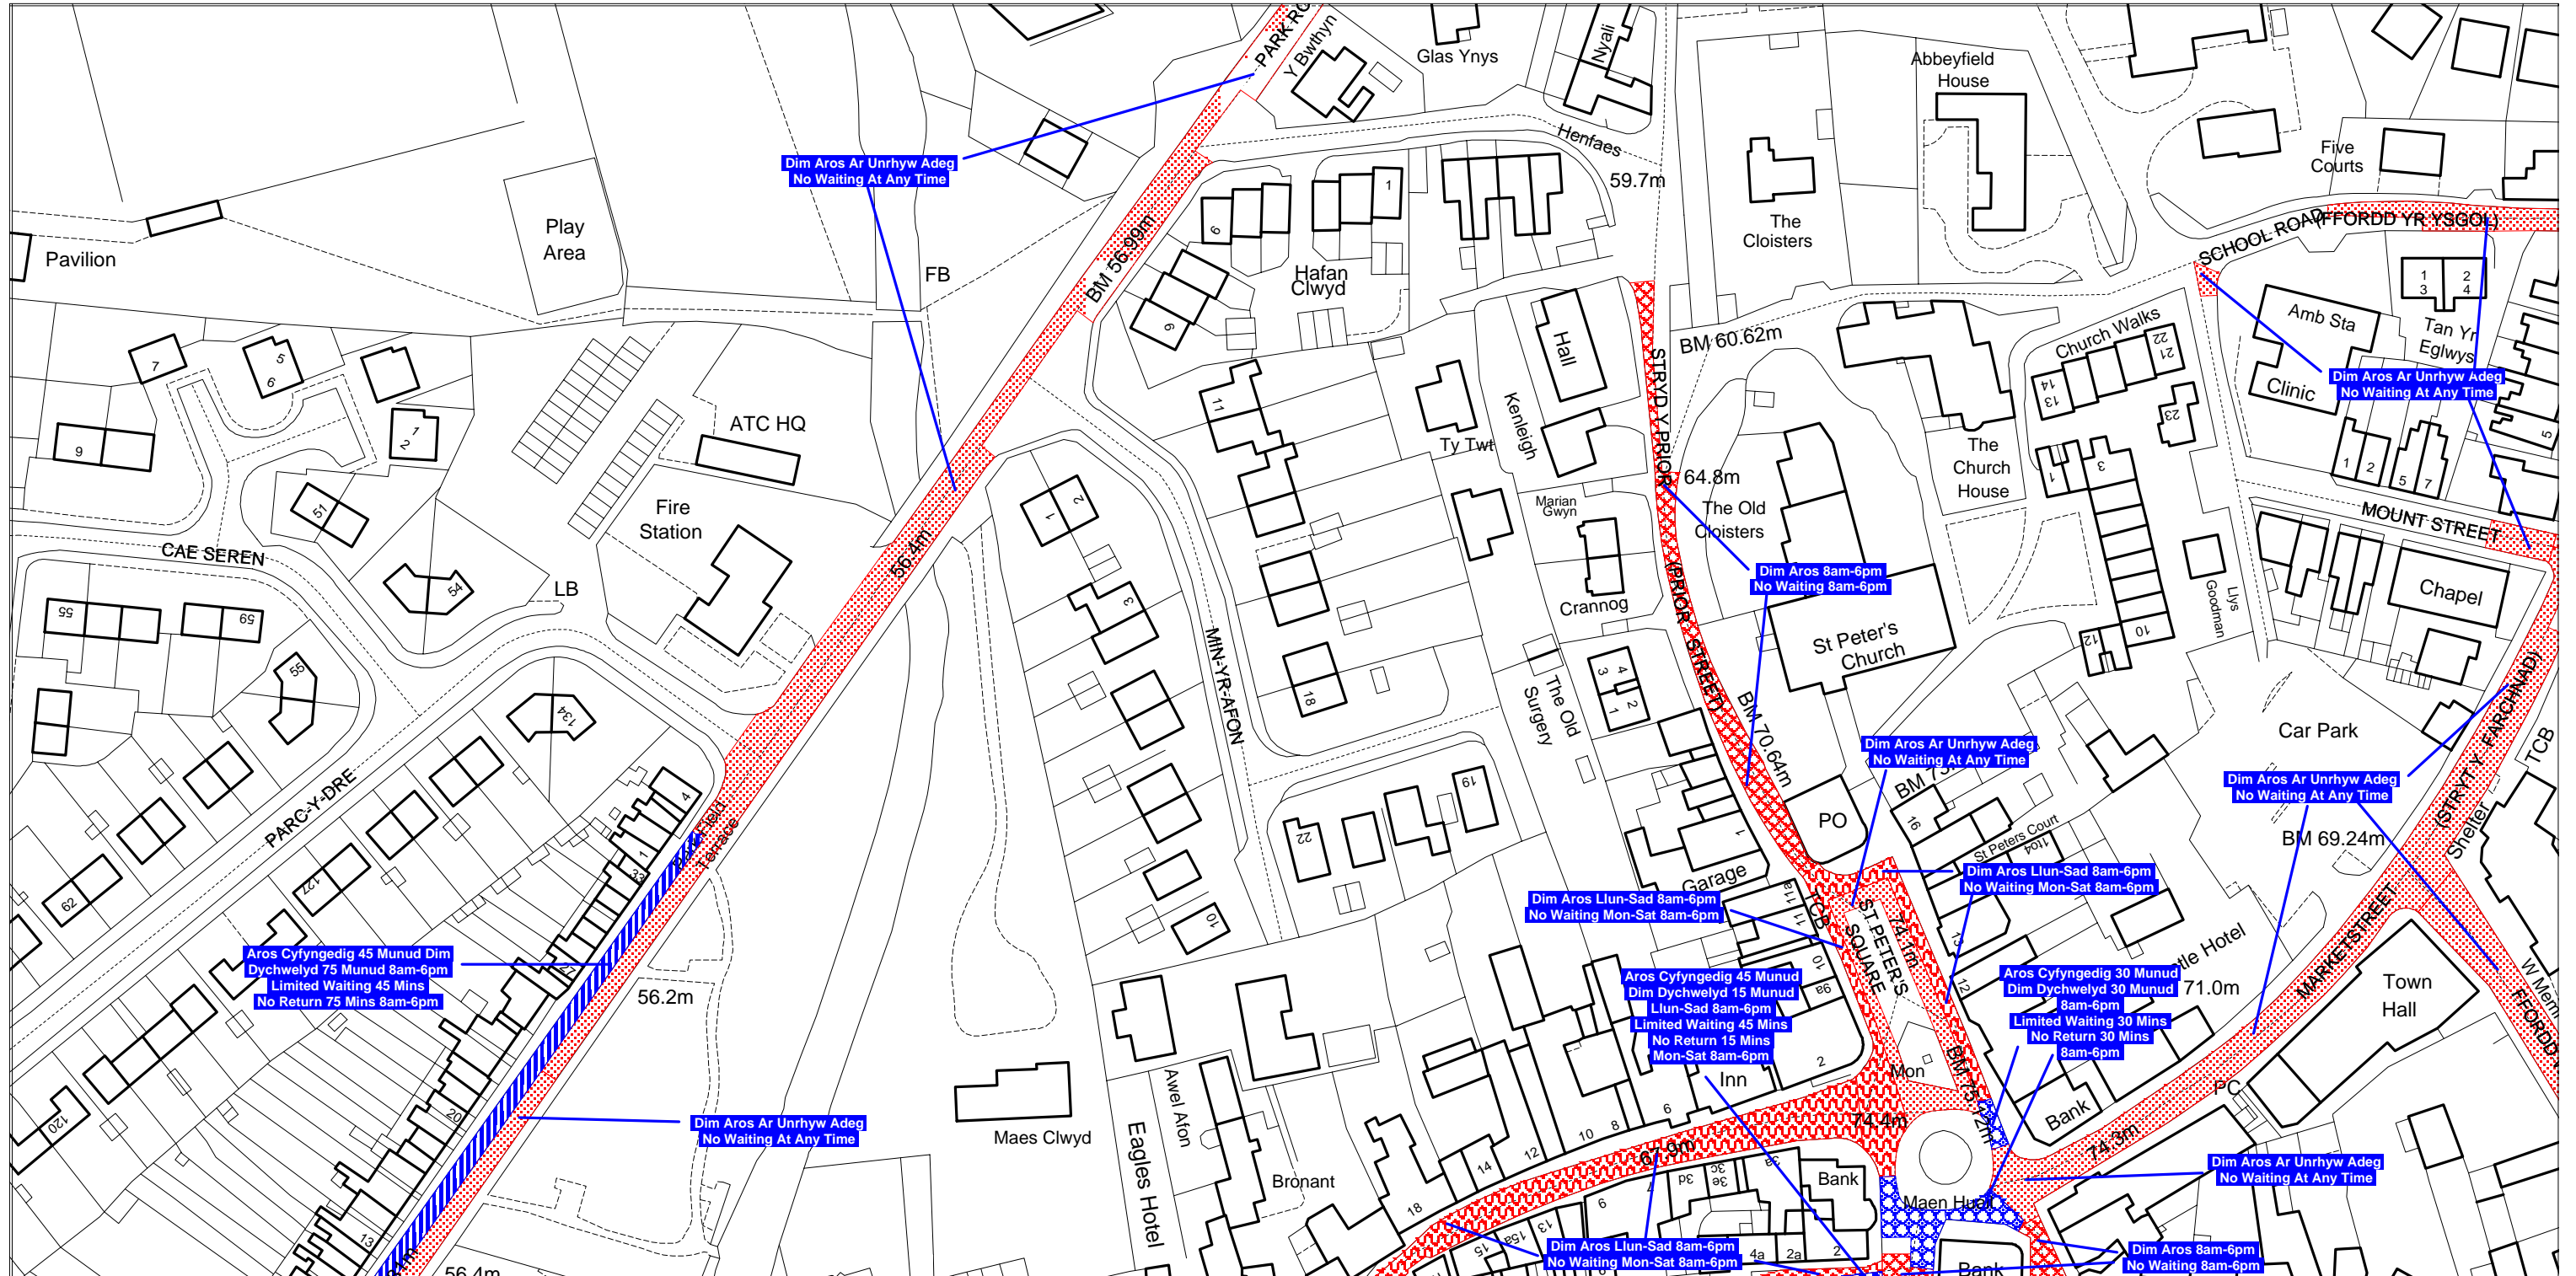

GRADDFA - 1:1250
SCALE - 1:1250

Gorchymyn Cydgrynhoi (Cyfyngiadau Aros A Mannau Parcio Ar Y Stryd)
Cyngor Sir Ddinbych 2004

Denbighshire County Council (Waiting Restrictions And Street Parking Places)
Consolidation Order 2004

Cyngor Sir Ddinbych
Adran Prifffyrdd a Chludiant
Caledfryn
Ffordd y Ffair
Dinbych
Sir Ddinbych, LL16 3RJ

Denbighshire County Council
Highways & Transportation Department
Caledfryn
Smithfield Road
Denbigh
Denbighshire, LL16 3RJ