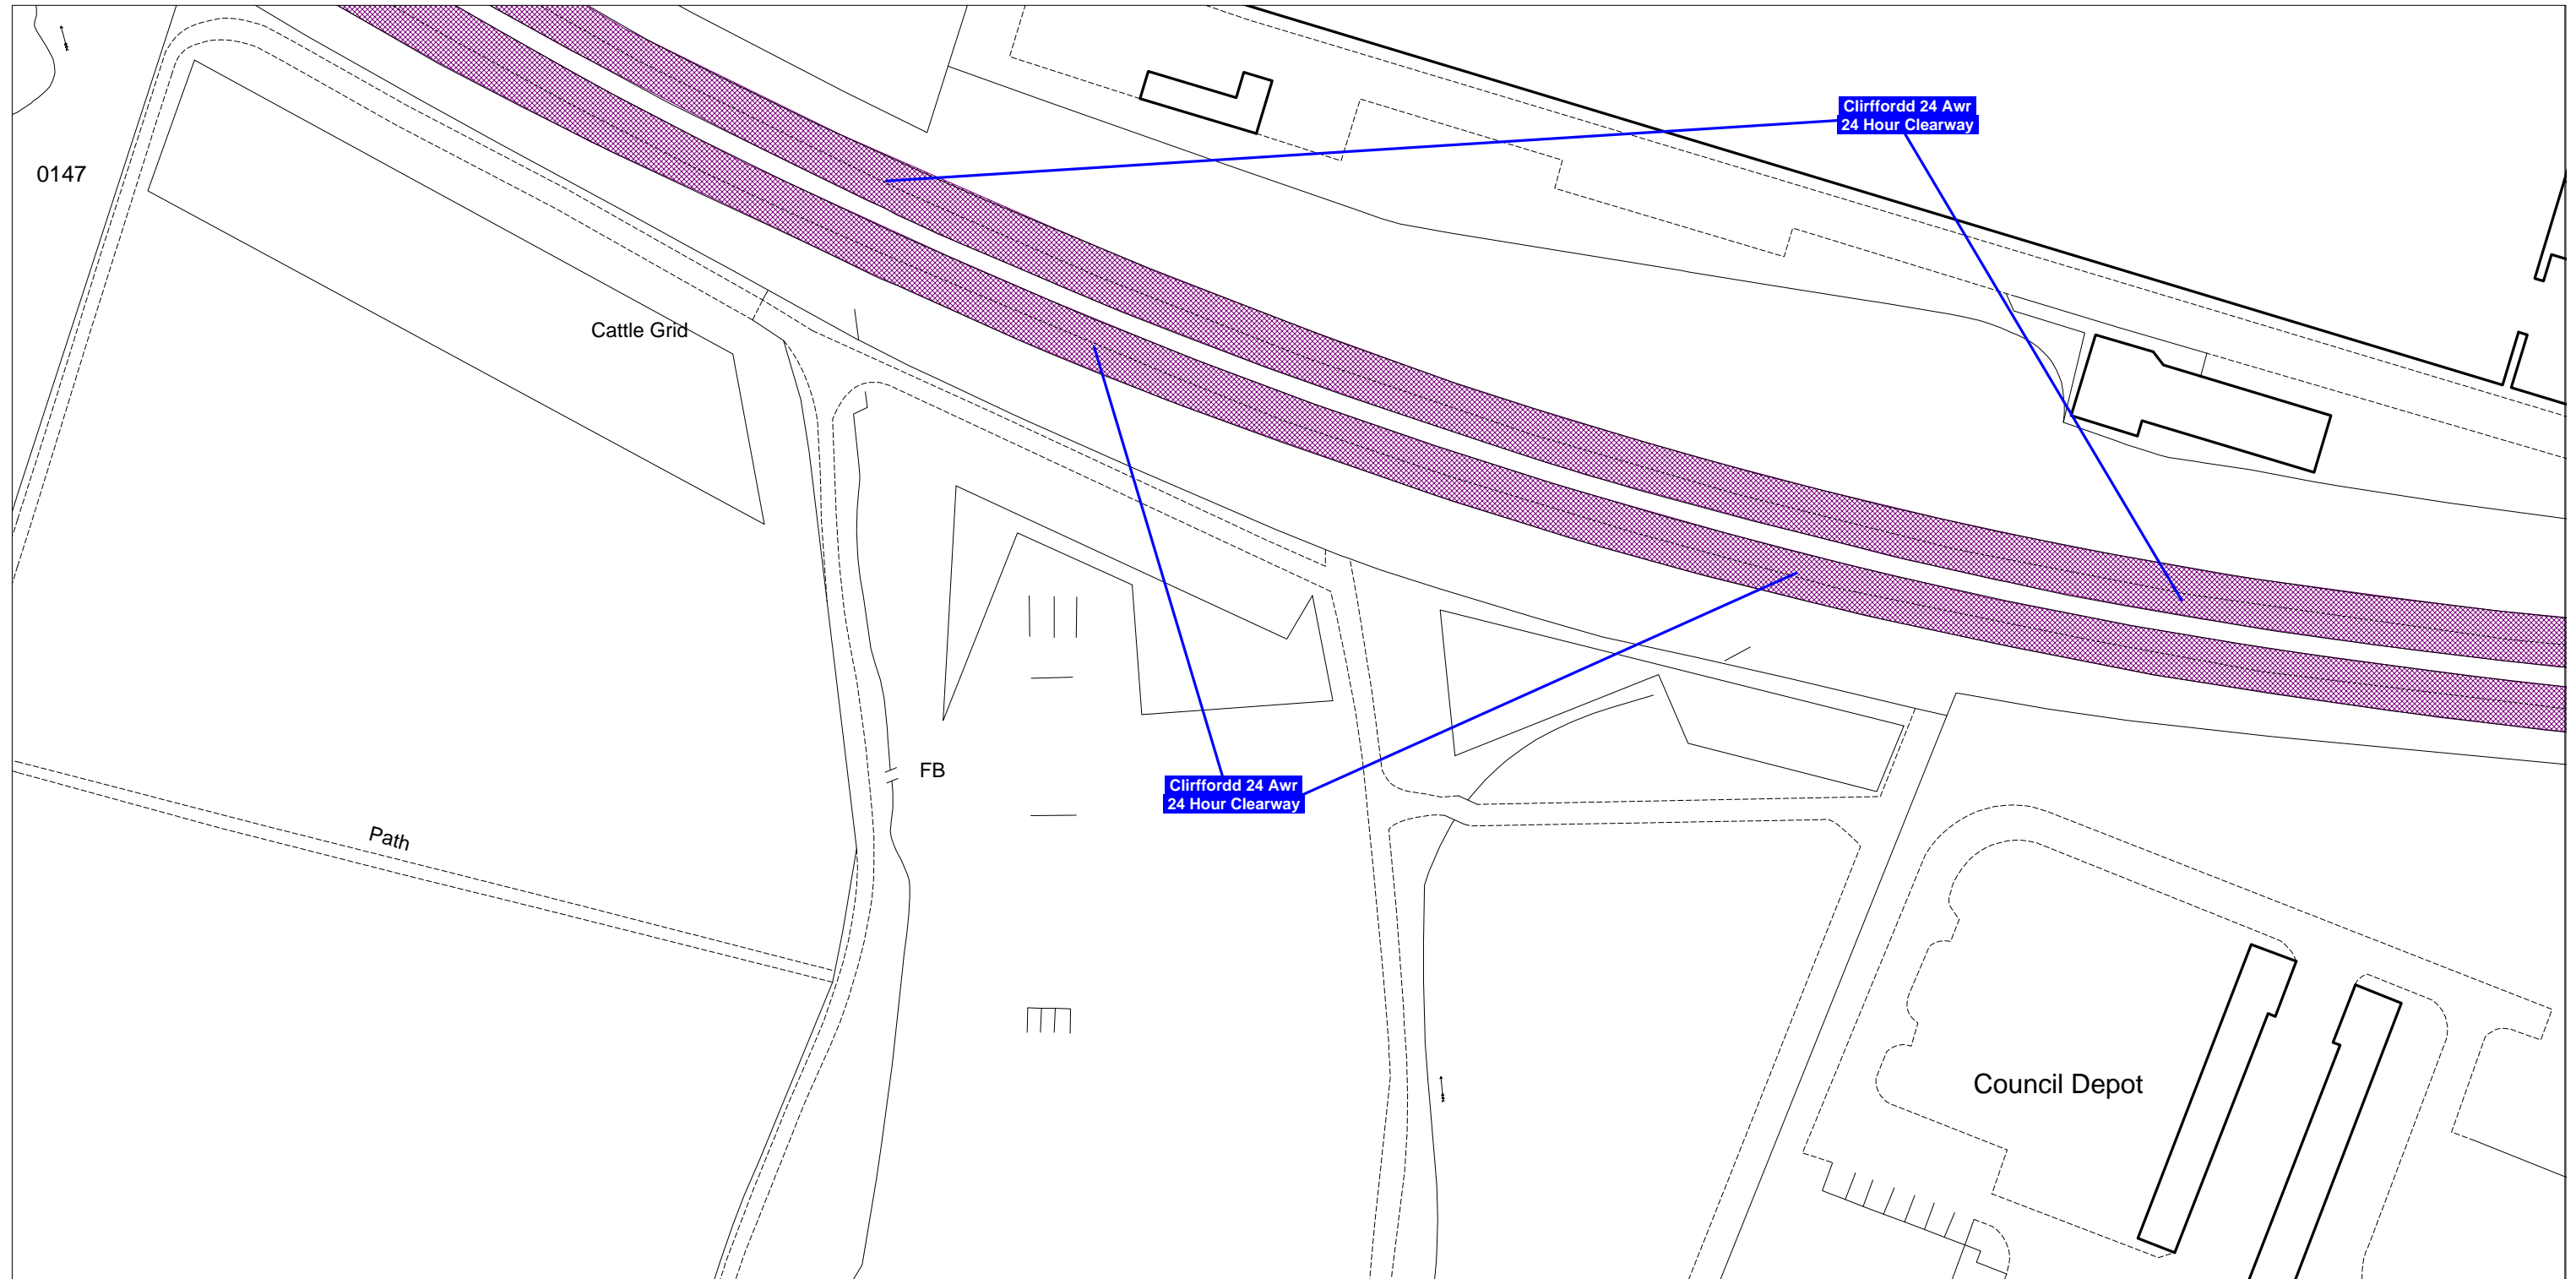

CÔD ARDAL: N47
AREA CODE: N47

RHIF ADOLYGIAD Y DDALEN - 1
SHEET REVISION NUMBER - 1

DALEN YN WEITHREDOL O -
SHEET ACTIVE FROM -

GRADDFA - 1:1250
SCALE - 1:1250

Gorchymyn Cydgrynhoi (Cyfyngiadau Aros A Mannau Parcio Ar Y Stryd)
Cyngor Sir Ddinbych 2004

Denbighshire County Council (Waiting Restrictions And Street Parking Places)
Consolidation Order 2004

Cyngor Sir Ddinbych
Adran Priffyrdd a Chludiant
Caledfryn
Ffordd y Ffair
Dinbych
Sir Ddinbych, LL16 3RJ

Denbighshire County Council
Highways & Transportation Department
Caledfryn
Smithfield Road
Denbigh
Denbighshire, LL16 3RJ

Cynhyrchwyd o fapiau 1:1250 yr Arolwg Ordnans gyda chaniatâd Rheolwr Gwasg Ei Mawrhydi © Hawlfraint y Goron
Trwydded Rhif LA09008L. Mae atgynhyrchu diawdurdod yn torri Hawlfraint y Goron a gall arwain at erlyniad neu achos sifil.

Produced from Ordnance Survey 1:1250 mapping with permission of the Controller of Her Majesty's Stationery Office © Crown Copyright
Licence No. LA09008L. Unauthorised reproduction infringes Crown Copyright and may lead to prosecution or civil proceedings