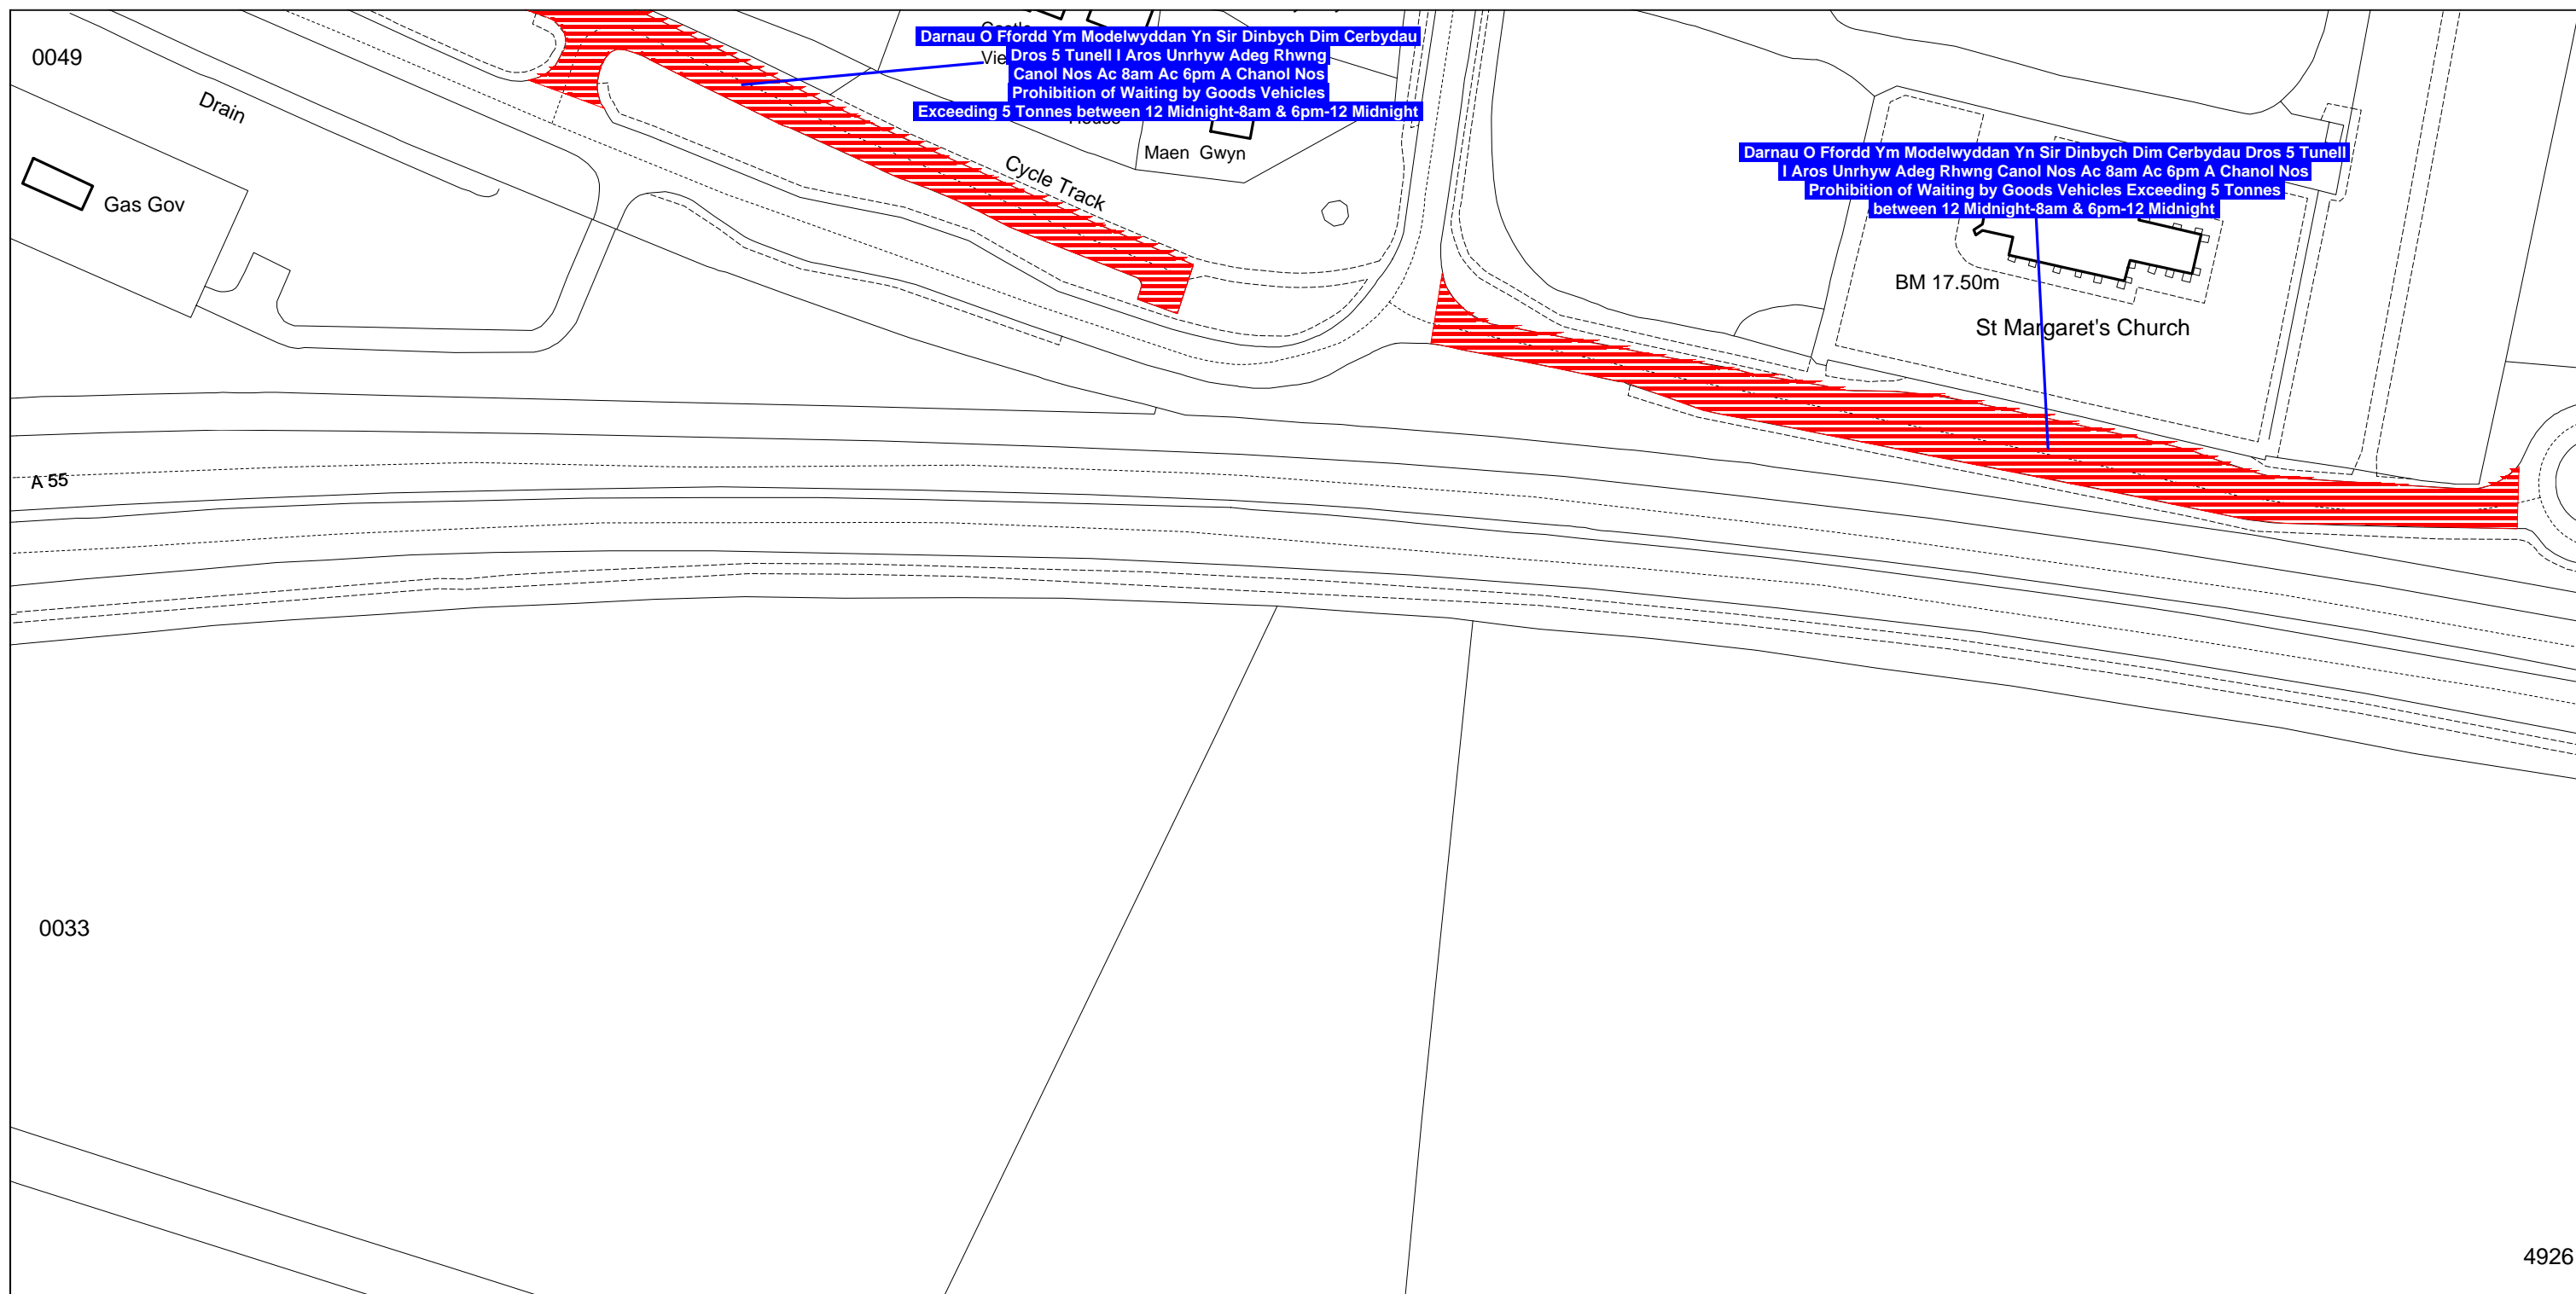

CÔD ARDAL: P47
AREA CODE: P47

RHIF ADOLYGIAD Y DDALEN - 1
SHEET REVISION NUMBER - 1

DALEN YN WEITHREDOL O -
SHEET ACTIVE FROM -

4926

GRADDFA - 1:1250
SCALE - 1:1250

Gorchymyn Cydgrynhoi (Cyfyngiadau Aros A Mannau Parcio Ar Y Stryd)
Cyngor Sir Ddinbych 2004

Denbighshire County Council (Waiting Restrictions And Street Parking Places)
Consolidation Order 2004

Cyngor Sir Ddinbych
Adran Priffyrdd a Chludiant
Caledfryn
Ffordd y Ffair
Dinbych
Sir Ddinbych, LL16 3RJ

Denbighshire County Council
Highways & Transportation Department
Caledfryn
Smithfield Road
Denbigh
Denbighshire, LL16 3RJ

Cynhyrwyd o fapiau 1:1250 yr Arolwg Ordnans gyda chaniatâd Rheolwr Gwasg Ei Mawrhydi © Hawlfraint y Goron
Trwydded Rhif LA09008L. Mae atgynhyrchu diawdurdod yn torri Hawlfraint y Goron a gall arwain at erlyniad neu achos sifil.

Produced from Ordnance Survey 1:1250 mapping with permission of the Controller of Her Majesty's Stationery Office © Crown Copyright
Licence No. LA09008L. Unauthorised reproduction infringes Crown Copyright and may lead to prosecution or civil proceedings