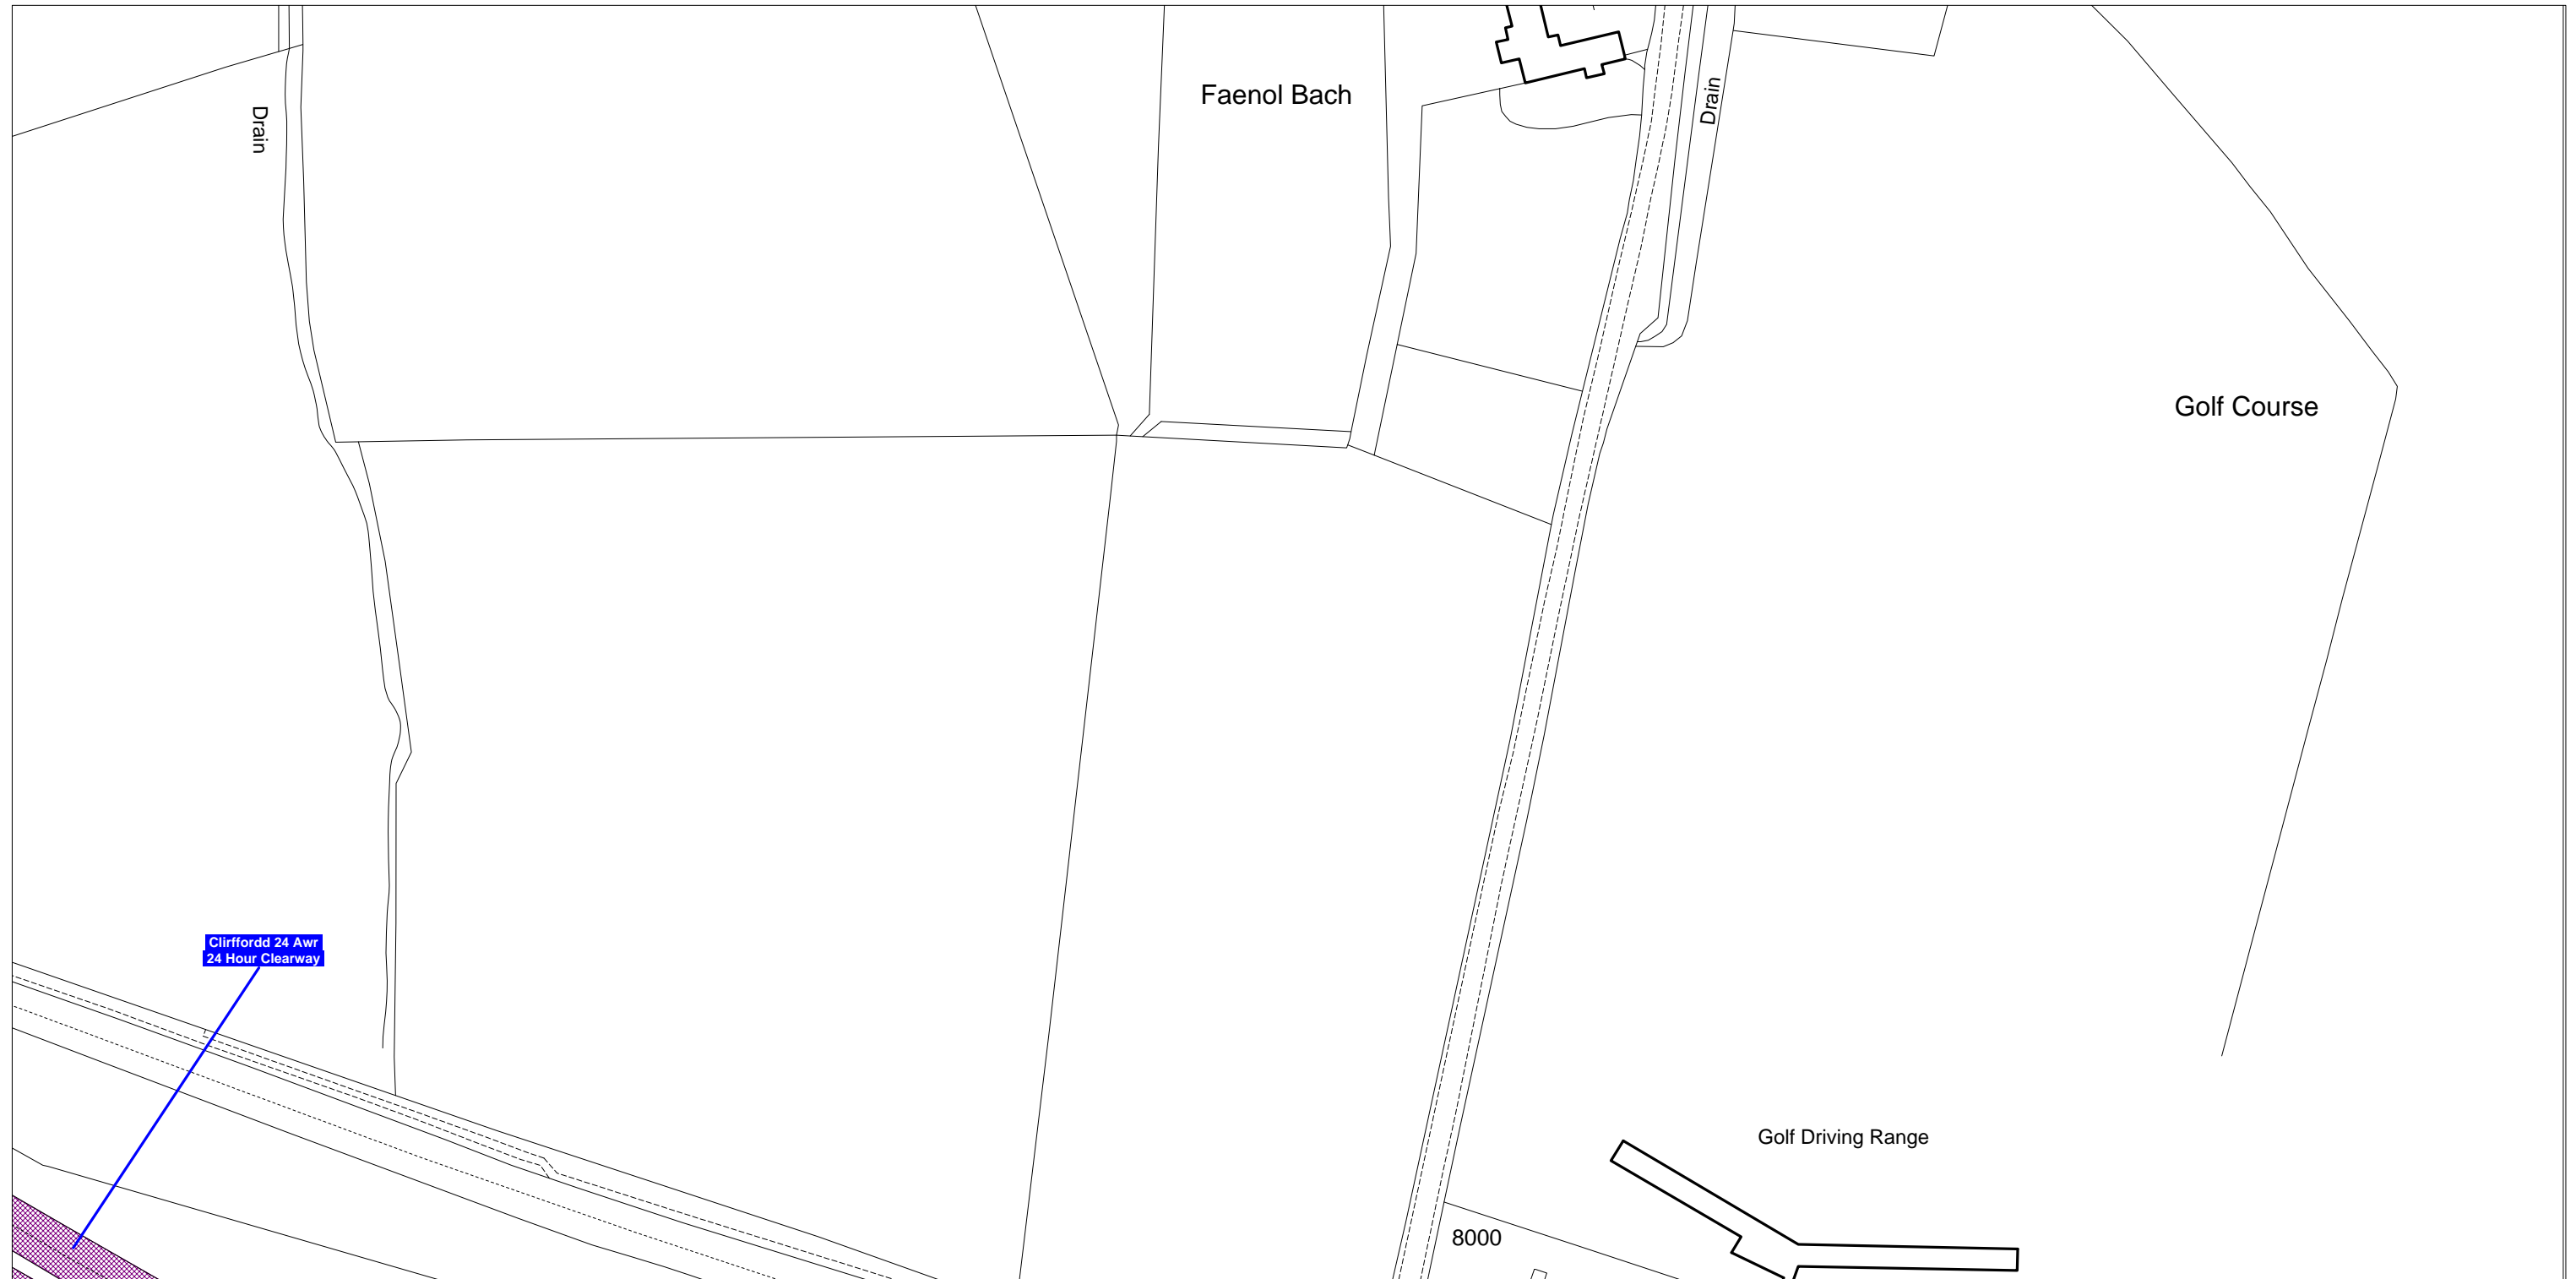

CÔD ARDAL: M44
AREA CODE: M44

RHIF ADOLYGIAD Y DDALEN - 1
SHEET REVISION NUMBER - 1

DALEN YN WEITHREDOL O -
SHEET ACTIVE FROM -

GRADDFA - 1:1250
SCALE - 1:1250

Gorchymyn Cydgrynhoi (Cyfyngiadau Aros A Mannau Parcio Ar Y Stryd)
Cyngor Sir Ddinbych 2004

Denbighshire County Council (Waiting Restrictions And Street Parking Places)
Consolidation Order 2004

Cyngor Sir Ddinbych
Adran Priffyrdd a Chludiant
Caledfryn
Ffordd y Ffair
Dinbych
Sir Ddinbych, LL16 3RJ

Denbighshire County Council
Highways & Transportation Department
Caledfryn
Smithfield Road
Denbigh
Denbighshire, LL16 3RJ

Cynhyrchwyd o fapiau 1:1250 yr Arolwg Ordnans gyda chaniatâd Rheolwr Gwasg Ei Mawrhydi © Hawlfraint y Goron
Trwydded Rhif LA09008L. Mae atgynhyrchu diawdurdod yn torri Hawlfraint y Goron a gall arwain at erlyniad neu achos sifil.

Produced from Ordnance Survey 1:1250 mapping with permission of the Controller of Her Majesty's Stationery Office © Crown Copyright
Licence No. LA09008L. Unauthorised reproduction infringes Crown Copyright and may lead to prosecution or civil proceedings