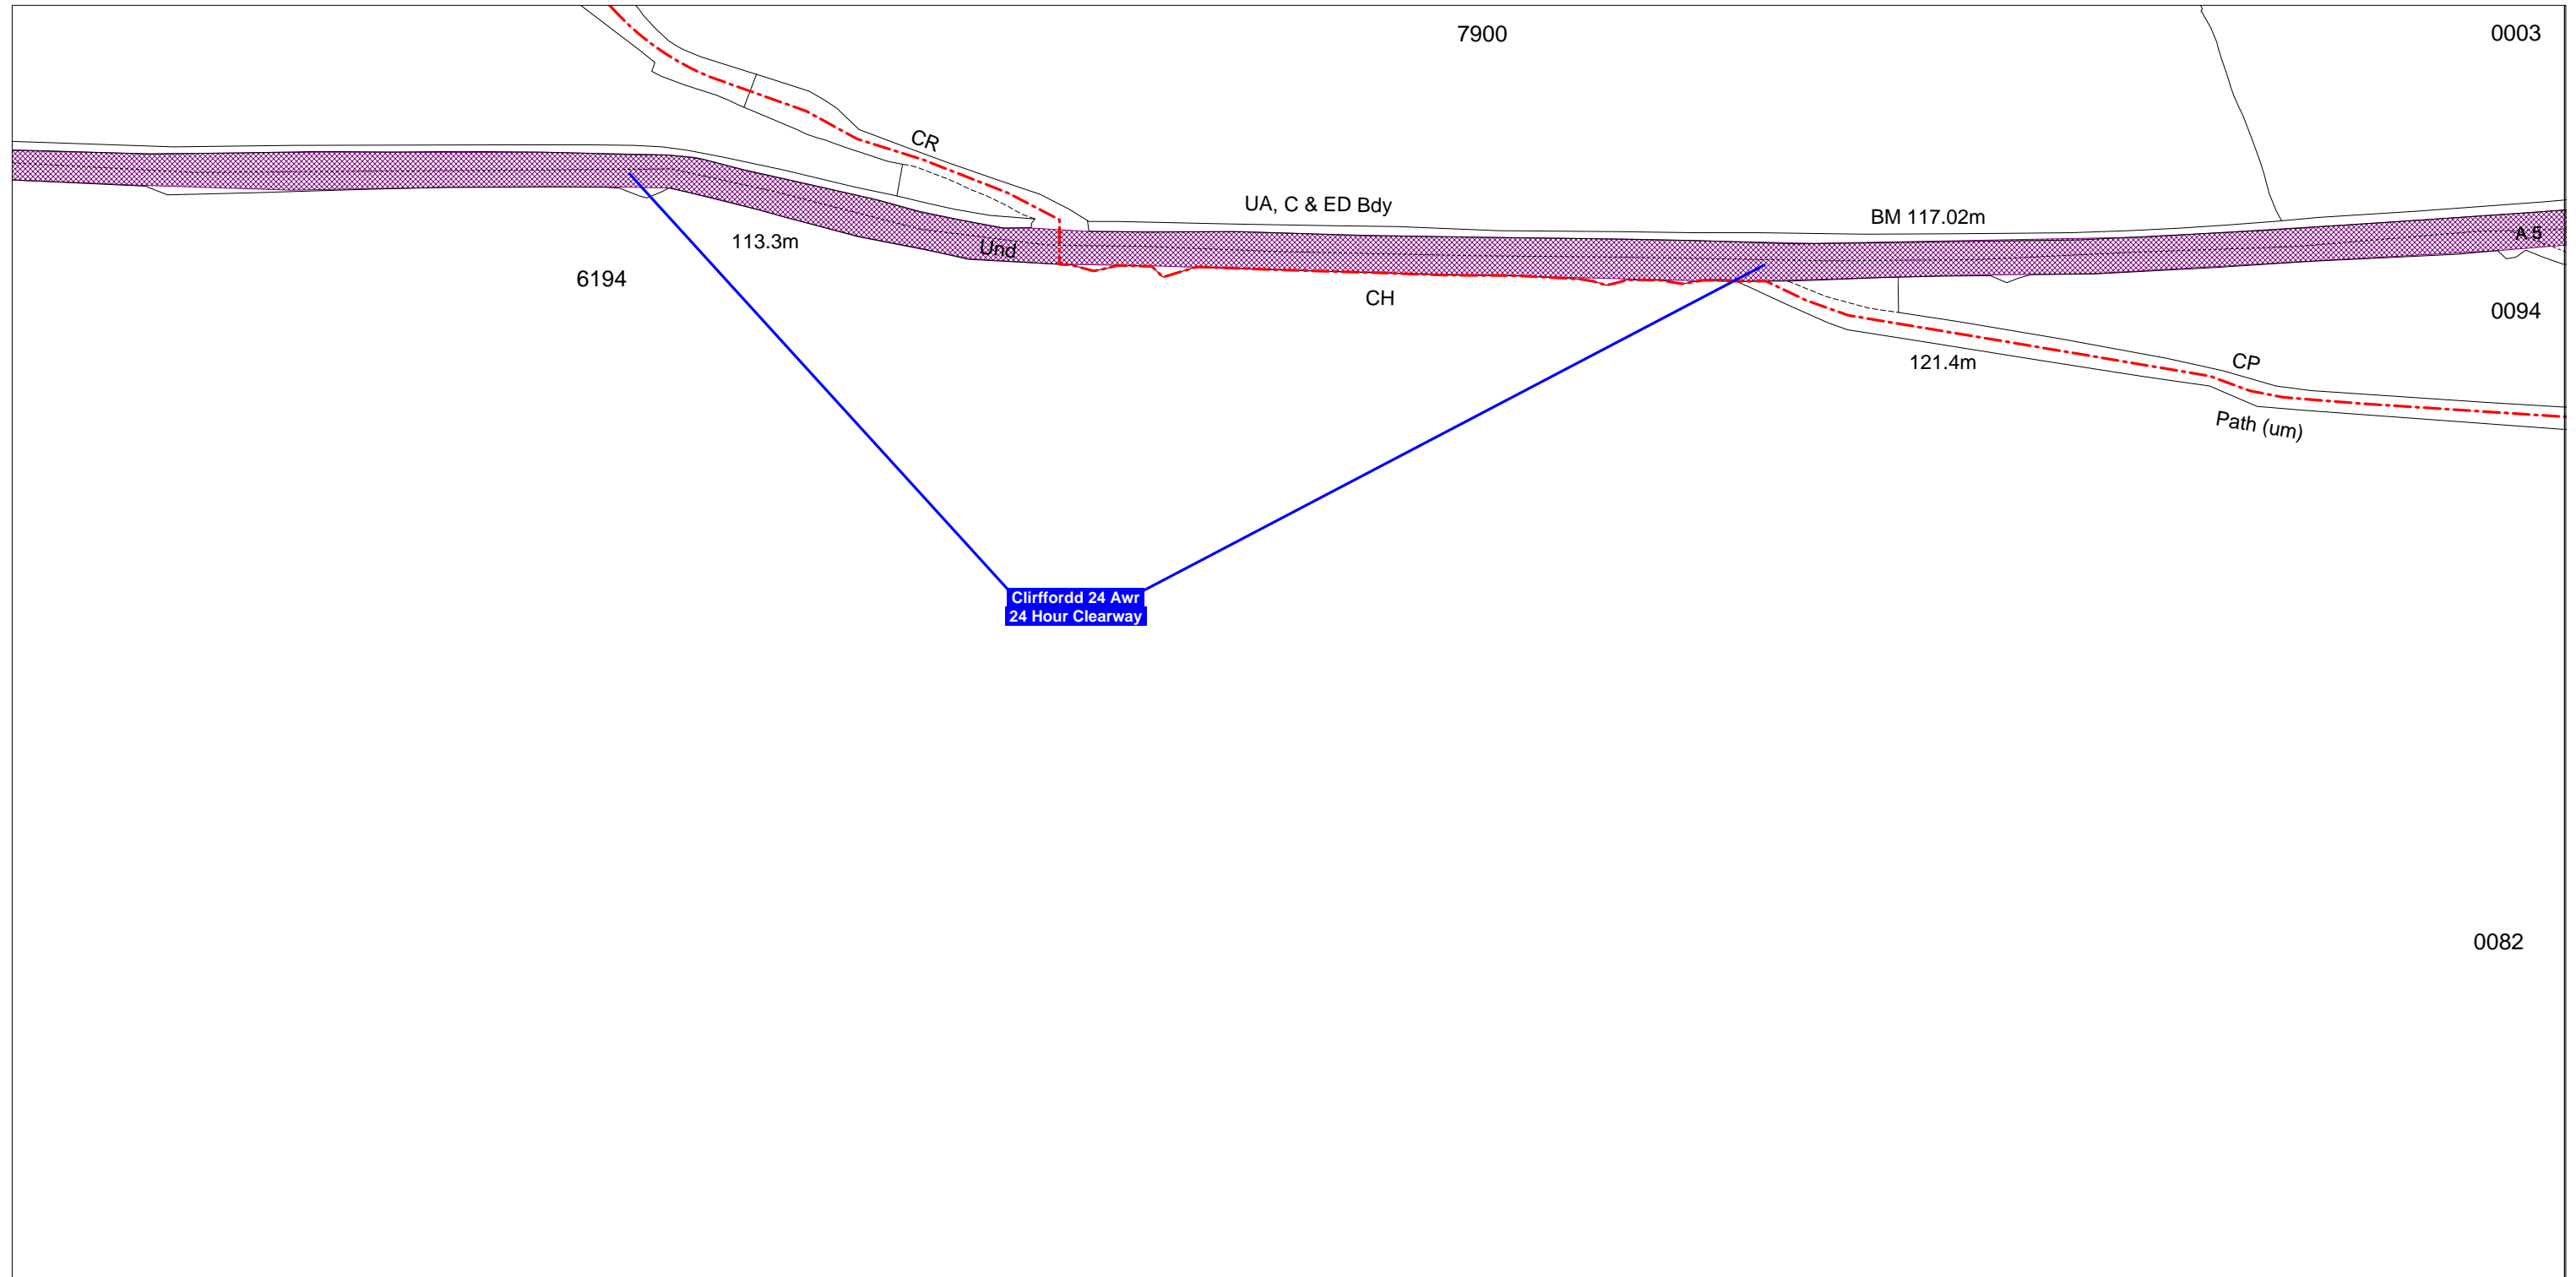

CÔD ARDAL: BO185
AREA CODE: BO185

RHIF ADOLYGIAD Y DDALEN - 1
SHEET REVISION NUMBER - 1

DALEN YN WEITHREDOL O -
SHEET ACTIVE FROM -

GRADDFA - 1:1250
SCALE - 1:1250

Gorchymyn Cydgrynhoi (Cyfyngiadau Aros A Mannau Parcio Ar Y Stryd)
Cyngor Sir Ddinbych 2004

Denbighshire County Council (Waiting Restrictions And Street Parking Places)
Consolidation Order 2004

Cyngor Sir Ddinbych
Adran Priffyrdd a Chludiant
Caledfryn
Ffordd y Ffair
Dinbych
Sir Ddinbych, LL16 3RJ

Denbighshire County Council
Highways & Transportation Department
Caledfryn
Smithfield Road
Denbigh
Denbighshire, LL16 3RJ

Cynhyrwyd o fapiau 1:1250 yr Arolwg Ordnans gyda chaniatâd Rheolwr Gwasg Ei Mawrhydi © Hawlfraint y Goron
Trwydded Rhif LA09008L. Mae atgynhyrchu diawdurdod yn torri Hawlfraint y Goron a gall arwain at erlyniad neu achos sifil.

Produced from Ordnance Survey 1:1250 mapping with permission of the Controller of Her Majesty's Stationery Office © Crown Copyright
Licence No. LA09008L. Unauthorised reproduction infringes Crown Copyright and may lead to prosecution or civil proceedings