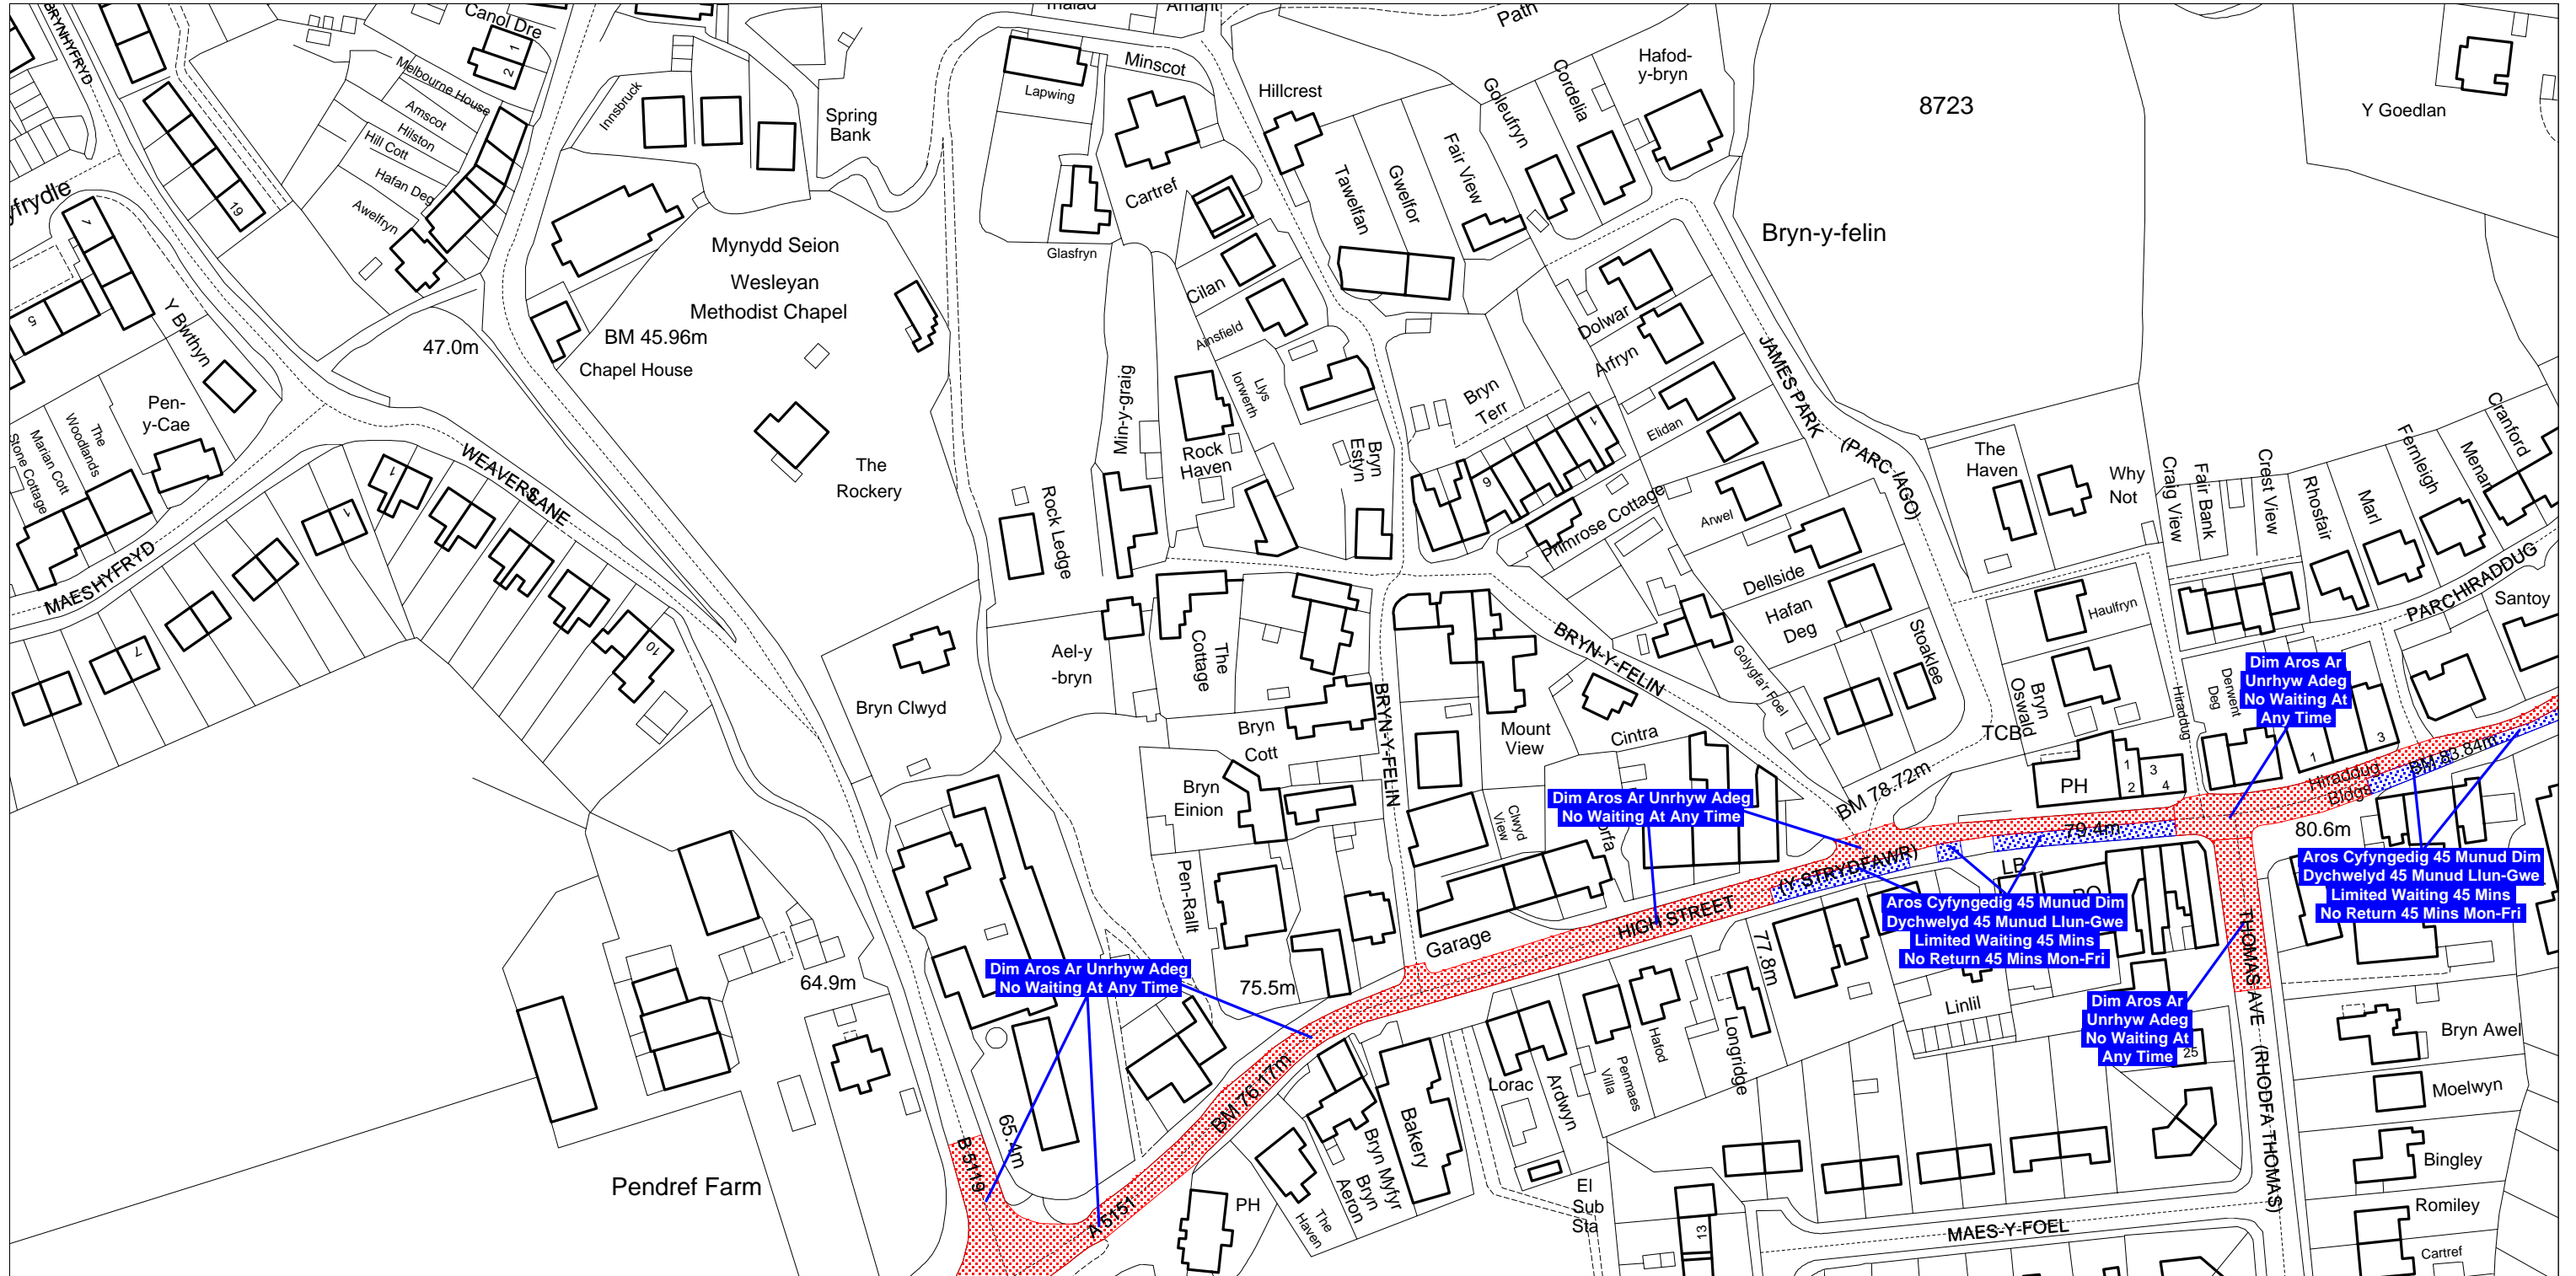

CÔD ARDAL: AA32
AREA CODE: AA32

RHIF ADOLYGIAD Y DDALEN - 1
SHEET REVISION NUMBER - 1

DALEN YN WEITHREDOL O -
SHEET ACTIVE FROM -

GRADDFA - 1:1250
SCALE - 1:1250

Gorchymyn Cydgrynhoi (Cyfyngiadau Aros A Mannau Parcio Ar Y Stryd)
Cyngor Sir Ddinbych 2004

Denbighshire County Council (Waiting Restrictions And Street Parking Places)
Consolidation Order 2004

Cyngor Sir Ddinbych
Adran Priffyrdd a Chludiant
Caledfryn
Ffordd y Ffair
Dinbych
Sir Ddinbych, LL16 3RJ

Denbighshire County Council
Highways & Transportation Department
Caledfryn
Smithfield Road
Denbigh
Denbighshire, LL16 3RJ

Cynhyrchwyd o fapiau 1:1250 yr Arolwg Ordnans gyda chaniatâd Rheolwr Gwasg Ei Mawrhydi © Hawffrwyd y Goron
Trwydded Rhif LA09008L. Mae atgynhyrchu diawdurdod yn torri Hawffrwyd y Goron a gall arwain at erlyniad neu achos sifil.

Produced from Ordnance Survey 1:1250 mapping with permission of the Controller of Her Majesty's Stationery Office © Crown Copyright
Licence No. LA09008L. Unauthorised reproduction infringes Crown Copyright and may lead to prosecution or civil proceedings