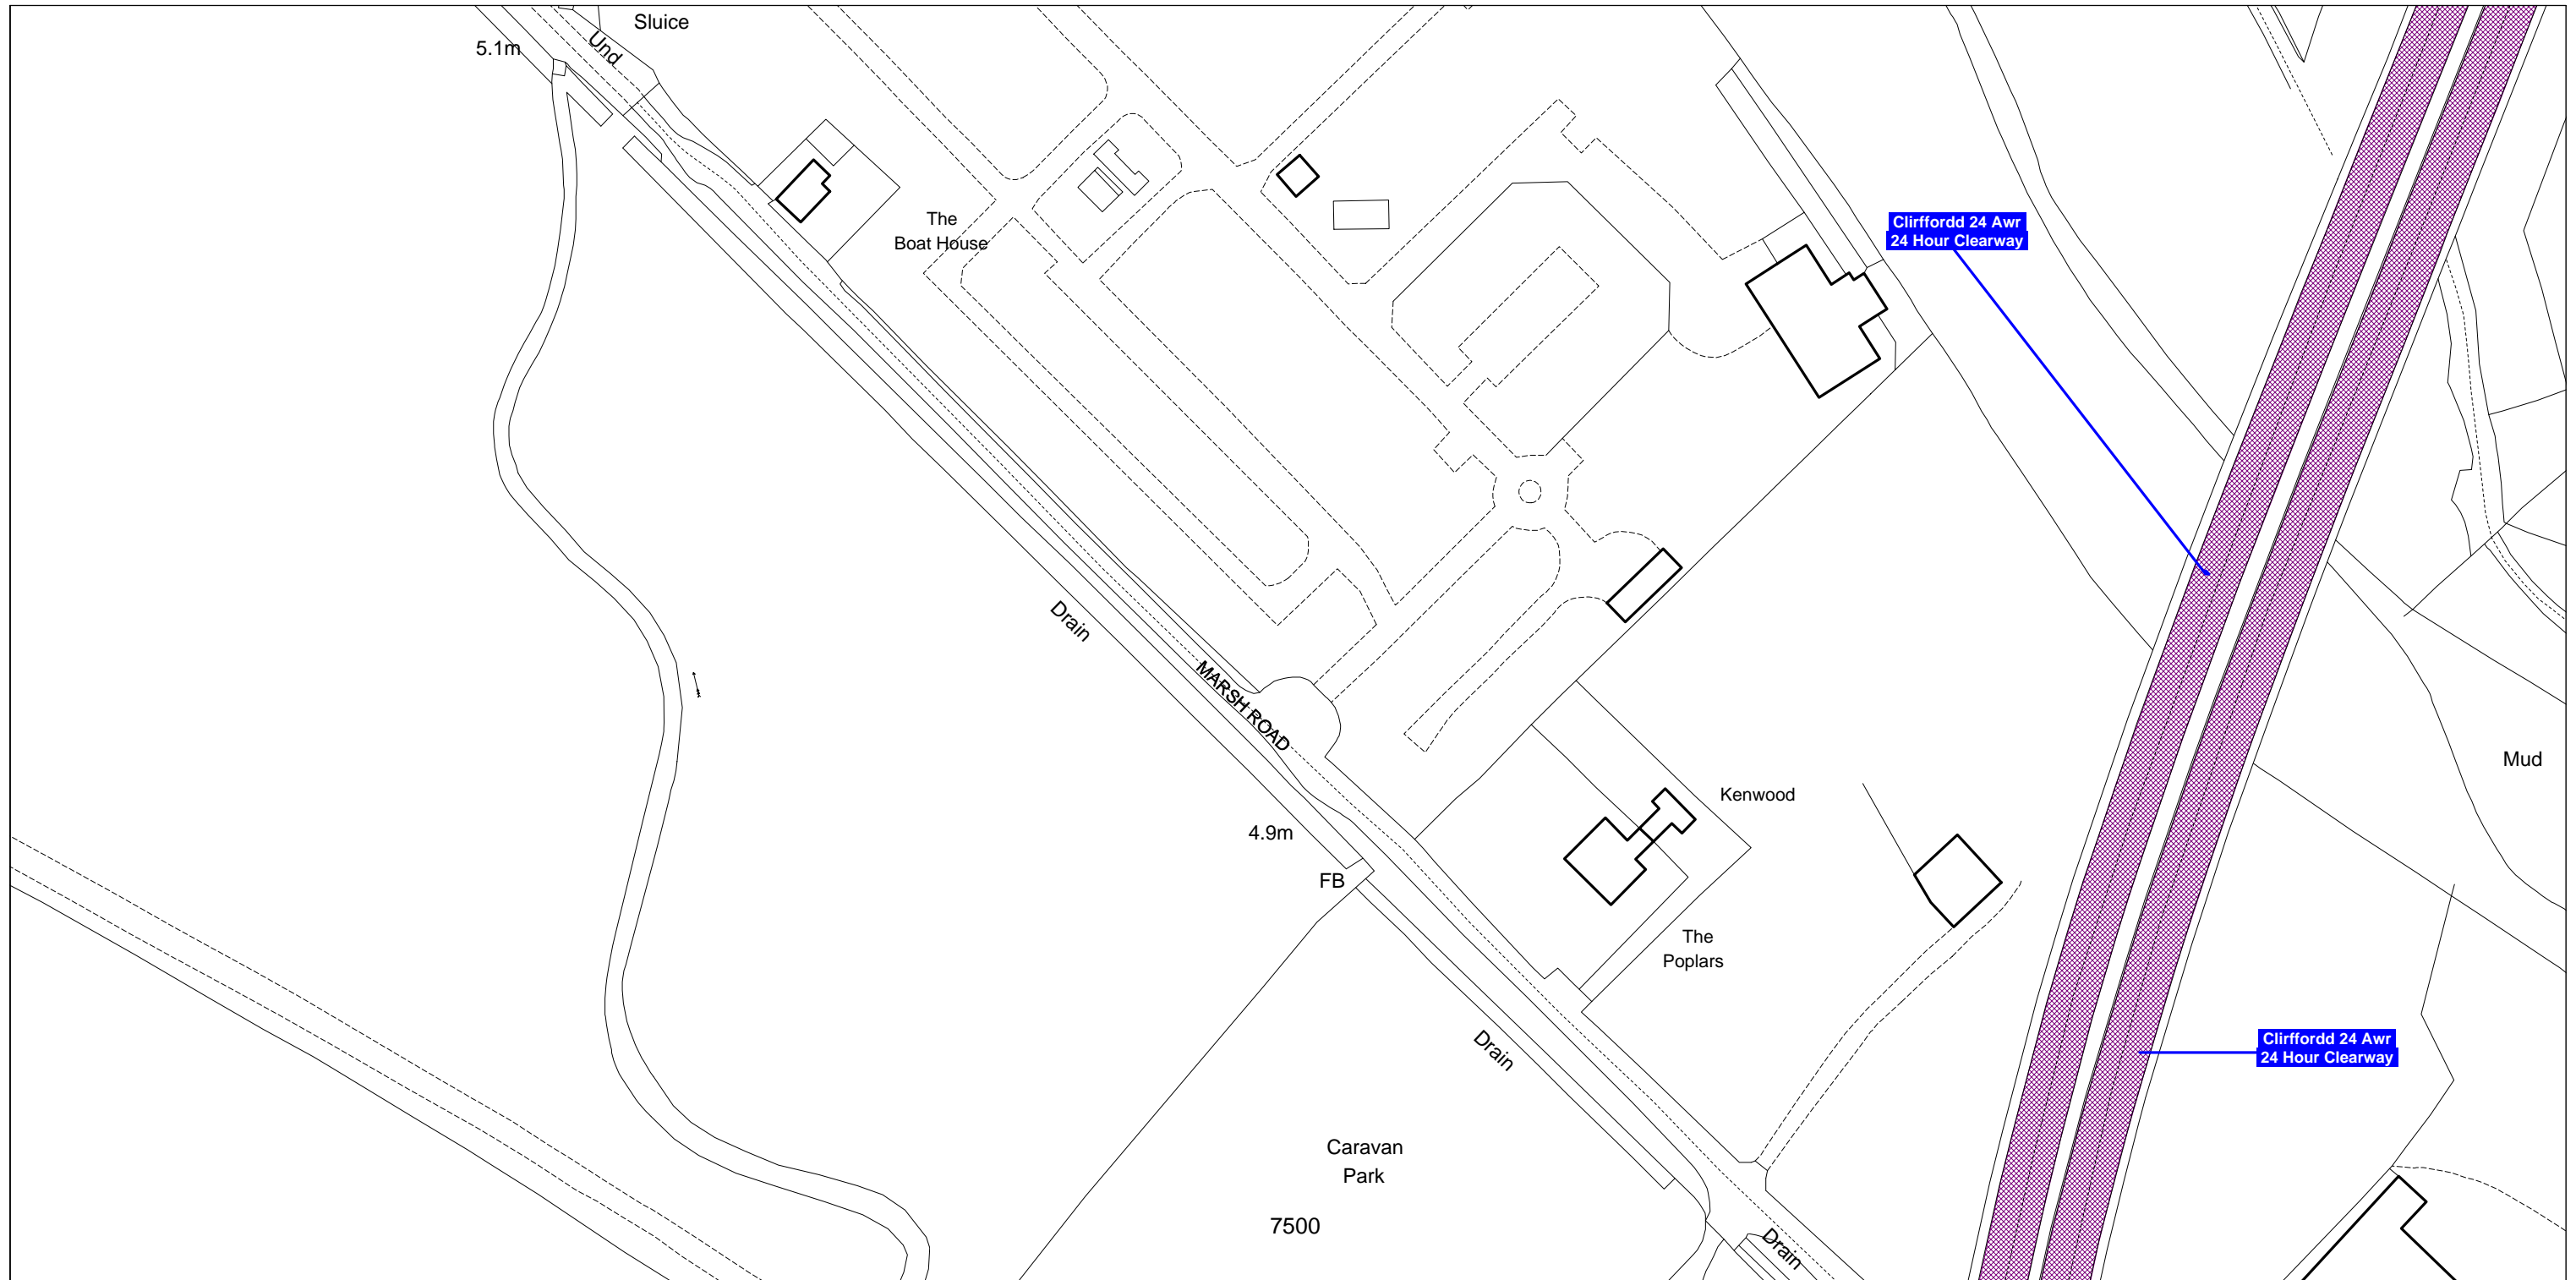

CÔD ARDAL: S36
AREA CODE: S36

RHIF ADOLYGIAD Y DDALEN - 1
SHEET REVISION NUMBER - 1

DALEN YN WEITHREDOL O -
SHEET ACTIVE FROM -

GRADDFA - 1:1250
SCALE - 1:1250

Gorchymyn Cydgrynhoi (Cyfyngiadau Aros A Mannau Parcio Ar Y Stryd)
Cyngor Sir Ddinbych 2004

Denbighshire County Council (Waiting Restrictions And Street Parking Places)
Consolidation Order 2004

Cyngor Sir Ddinbych
Adran Prifffyrdd a Chludiant
Caledfryn
Ffordd y Ffair
Dinbych
Sir Ddinbych, LL16 3RJ

Denbighshire County Council
Highways & Transportation Department
Caledfryn
Smithfield Road
Denbigh
Denbighshire, LL16 3RJ

Cynhyrchwyd o fapiau 1:1250 yr Arolwg Ordnans gyda chaniatâd Rheolwr Gwasg Ei Mawrhydi © Hawffraint y Goron
Trwydded Rhif LA09008L. Mae atgynhyrchu diawdurdod yn torri Hawffraint y Goron a gall arwain at erlyniad neu achos sifil.

Produced from Ordnance Survey 1:1250 mapping with permission of the Controller of Her Majesty's Stationery Office © Crown Copyright
Licence No. LA09008L. Unauthorised reproduction infringes Crown Copyright and may lead to prosecution or civil proceedings