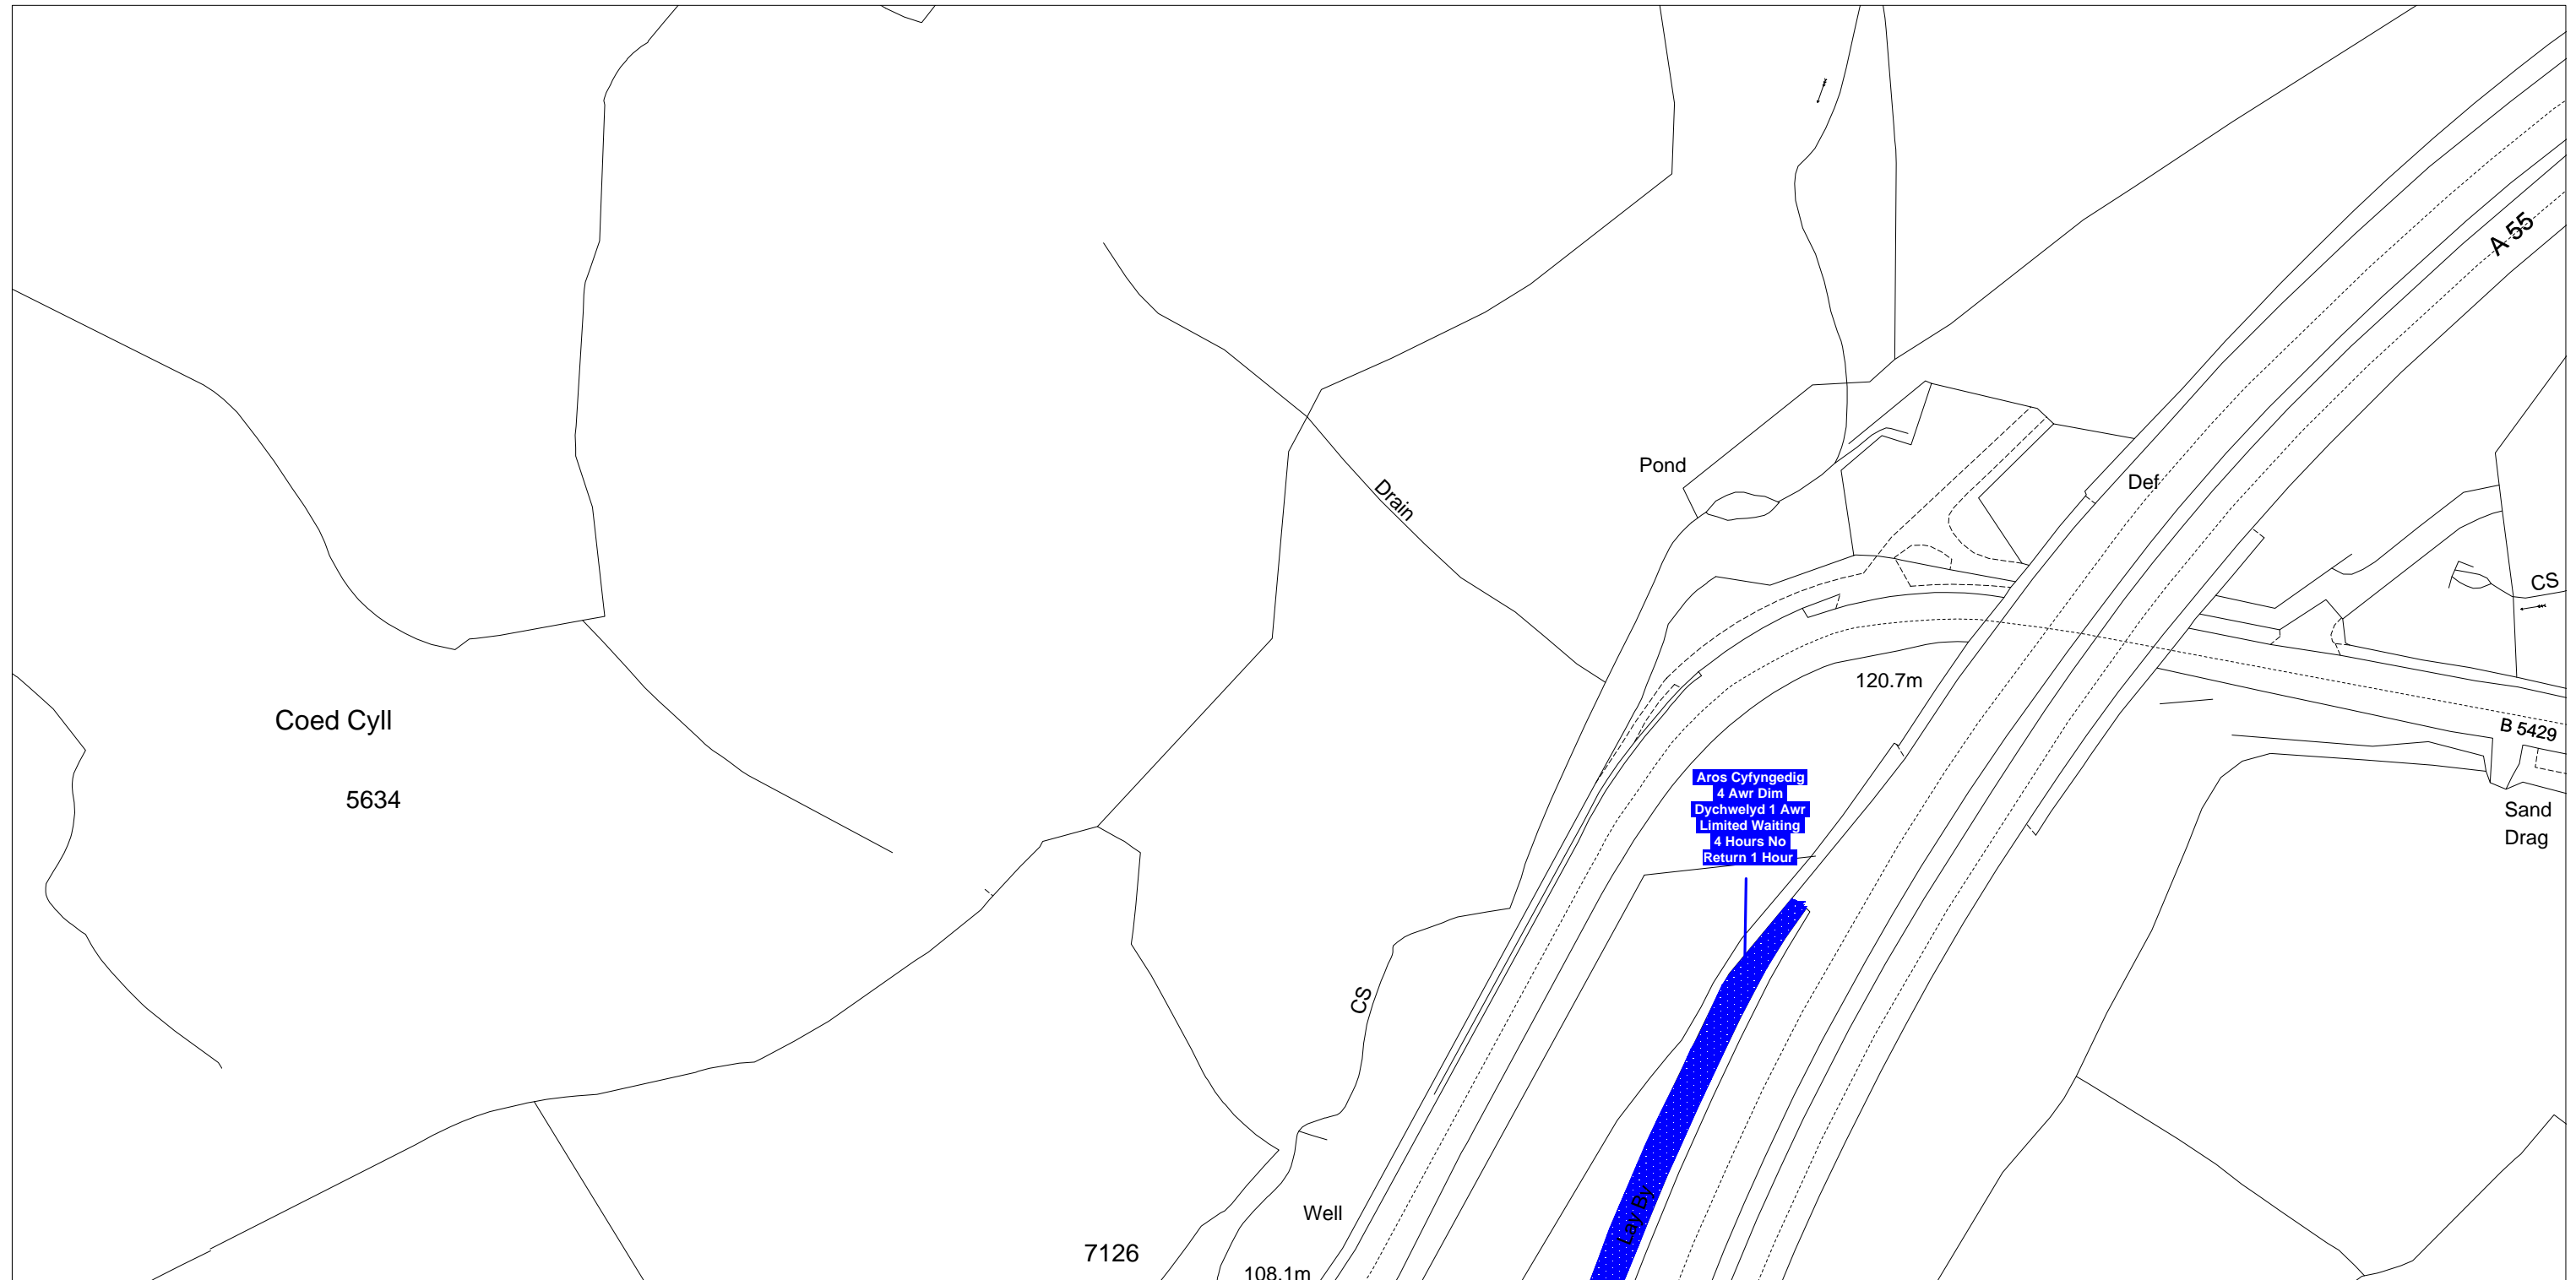

CÔD ARDAL: AE47
AREA CODE: AE47

RHIF ADOLYGIAD Y DDALEN - 1
SHEET REVISION NUMBER - 1

DALEN YN WEITHREDOL O -
SHEET ACTIVE FROM -

GRADDFA - 1:1250
SCALE - 1:1250

Gorchymyn Cydgrynhoi (Cyfyngiadau Aros A Mannau Parcio Ar Y Stryd)
Cyngor Sir Ddinbych 2004

Denbighshire County Council (Waiting Restrictions And Street Parking Places)
Consolidation Order 2004

Cyngor Sir Ddinbych
Adran Prifffyrdd a Chludiant
Caledfryn
Ffordd y Ffair
Dinbych
Sir Ddinbych, LL16 3RJ

Denbighshire County Council
Highways & Transportation Department
Caledfryn
Smithfield Road
Denbigh
Denbighshire, LL16 3RJ

Cynhyrchwyd o fapiau 1:1250 yr Arolwg Ordnans gyda chaniatâd Rheolwr Gwasg Ei Mawrhydi © Hawffraint y Goron
Trwydded Rhif LA09008L. Mae atgynhyrchu diawdurdod yn torri Hawffraint y Goron a gall arwain at erlyniad neu achos sifil.

Produced from Ordnance Survey 1:1250 mapping with permission of the Controller of Her Majesty's Stationery Office © Crown Copyright
Licence No. LA09008L. Unauthorised reproduction infringes Crown Copyright and may lead to prosecution or civil proceedings