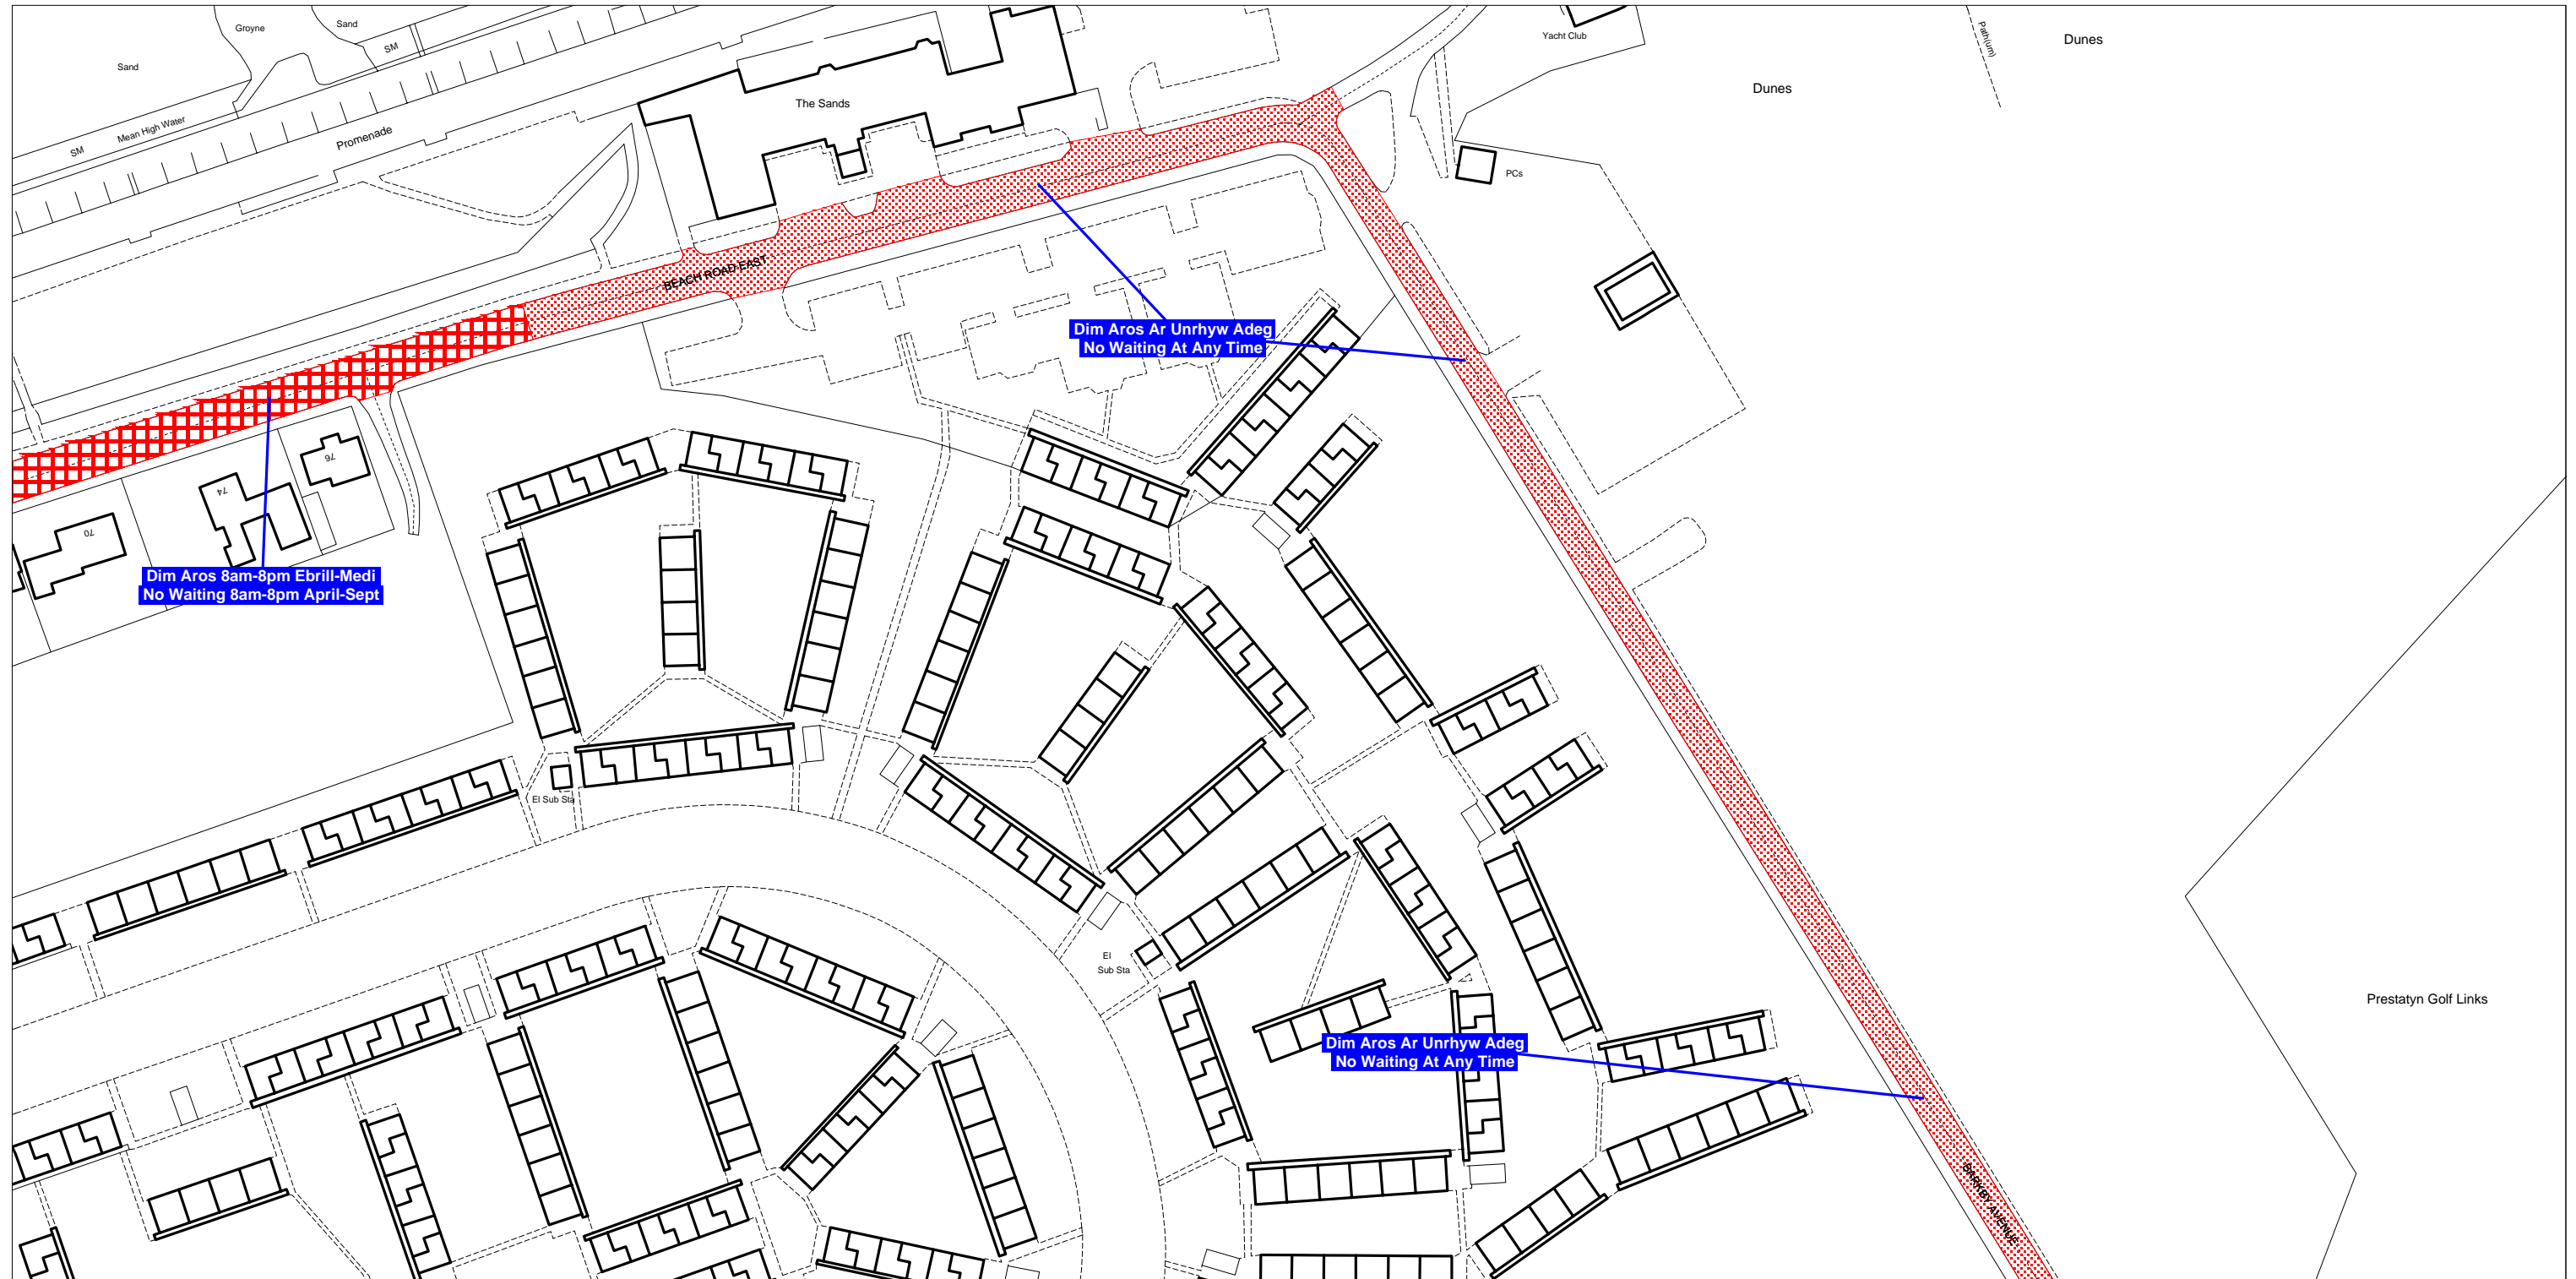

CÔD ARDAL: AC13
AREA CODE: AC13

RHIF ADOLYGIAD Y DDALEN - 1
SHEET REVISION NUMBER - 1

DALEN YN WEITHREDOL O -
SHEET ACTIVE FROM -

GRADDFA - 1:1250
SCALE - 1:1250

Gorchymyn Cydgrynhoi (Cyfyngiadau Aros A Mannau Parcio Ar Y Stryd)
Cyngor Sir Ddinbych 2004

Denbighshire County Council (Waiting Restrictions And Street Parking Places)
Consolidation Order 2004

Cyngor Sir Ddinbych
Adran Priffyrdd a Chludiant
Caledfryn
Ffordd y Ffair
Dinbych
Sir Ddinbych, LL16 3RJ

Denbighshire County Council
Highways & Transportation Department
Caledfryn
Smithfield Road
Denbigh
Denbighshire, LL16 3RJ

Cynhyrwyd o fapiau 1:1250 yr Arolwg Ordnans gyda chaniatâd Rheolwr Gwasg Ei Mawrhydi © Hawlfraint y Goron
Trwydded Rhif LA09008L. Mae atgynhyrchu diawdurdod yn torri Hawlfraint y Goron a gall arwain at erlyniad neu achos sifil.

Produced from Ordnance Survey 1:1250 mapping with permission of the Controller of Her Majesty's Stationery Office © Crown Copyright
Licence No. LA09008L. Unauthorised reproduction infringes Crown Copyright and may lead to prosecution or civil proceedings