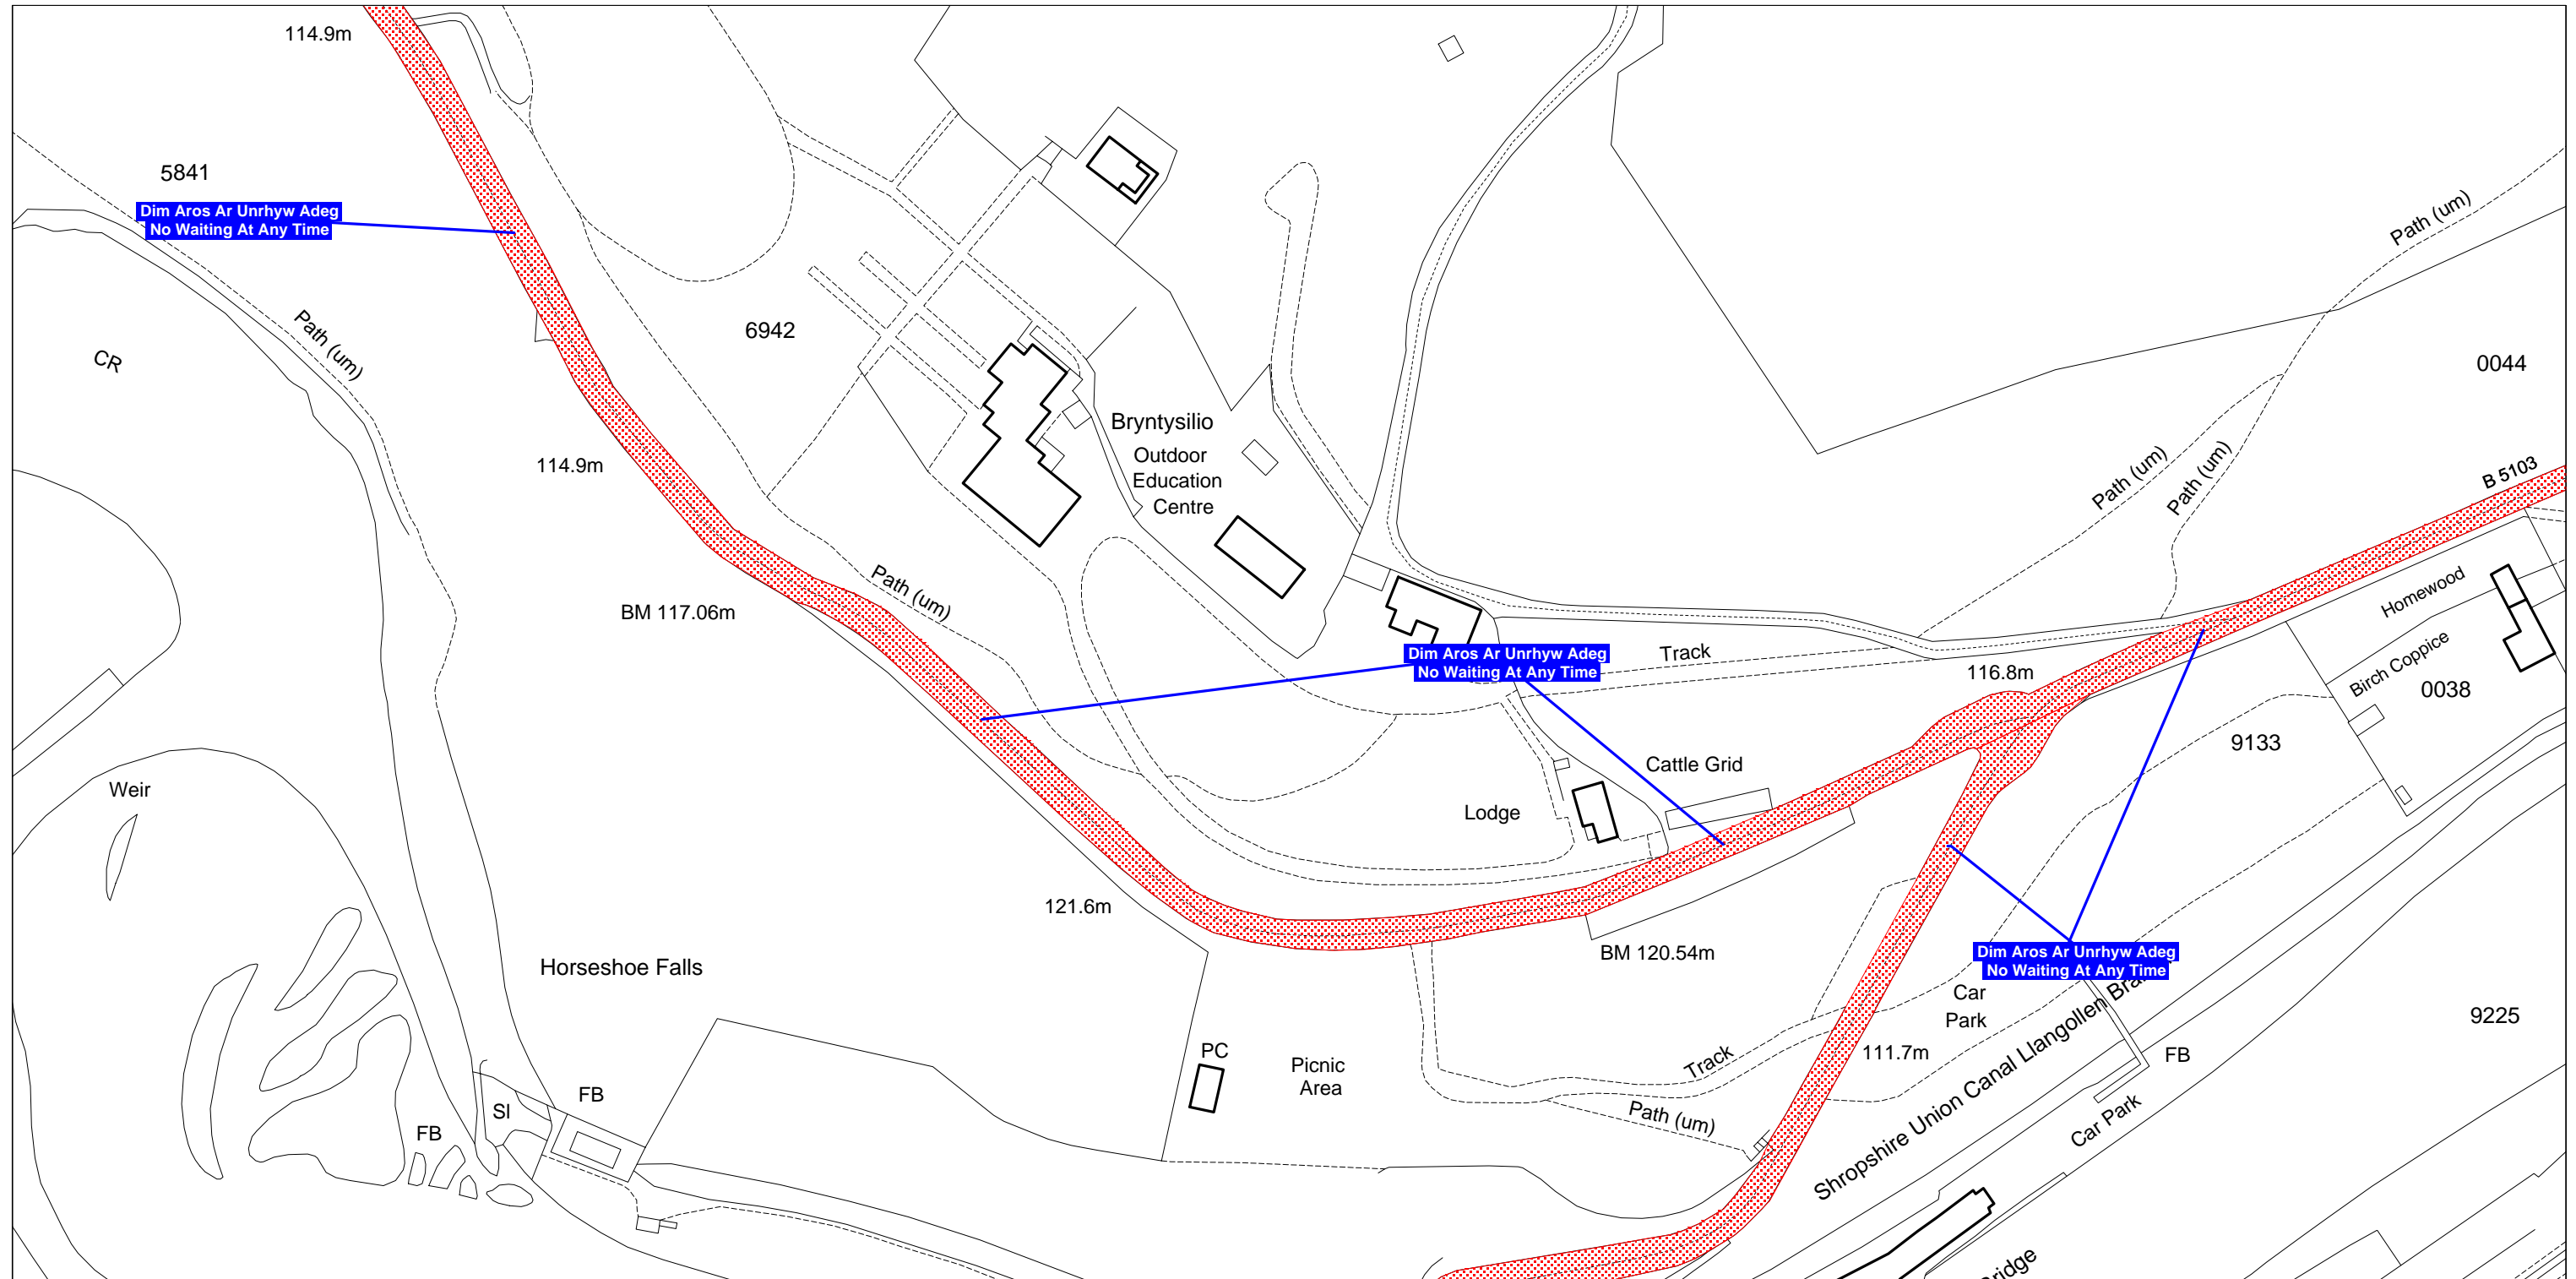

CÔD ARDAL: BC175
AREA CODE: BC175

RHIF ADOLYGIAD Y DDALEN - 1
SHEET REVISION NUMBER - 1

DALEN YN WEITHREDOL O -
SHEET ACTIVE FROM -

GRADDFA - 1:1250
SCALE - 1:1250

Gorchymyn Cydgrynhoi (Cyfyngiadau Aros A Mannau Parcio Ar Y Stryd)
Cyngor Sir Ddinbych 2004

Denbighshire County Council (Waiting Restrictions And Street Parking Places)
Consolidation Order 2004

Cyngor Sir Ddinbych
Adran Priffyrdd a Chludiant
Caledfryn
Ffordd y Ffair
Dinbych
Sir Ddinbych, LL16 3RJ

Denbighshire County Council
Highways & Transportation Department
Caledfryn
Smithfield Road
Denbigh
Denbighshire, LL16 3RJ

Cynhyrchwyd o fapiau 1:1250 yr Arolwg Ordnans gyda chaniatâd Rheolwr Gwasg Ei Mawrhydi © Hawffraint y Goron
Trwydded Rhif LA09008L. Mae atgynhyrchu diawdurdod yn torri Hawffraint y Goron a gall arwain at erlyniad neu achos sifil.

Produced from Ordnance Survey 1:1250 mapping with permission of the Controller of Her Majesty's Stationery Office © Crown Copyright
Licence No. LA09008L. Unauthorised reproduction infringes Crown Copyright and may lead to prosecution or civil proceedings