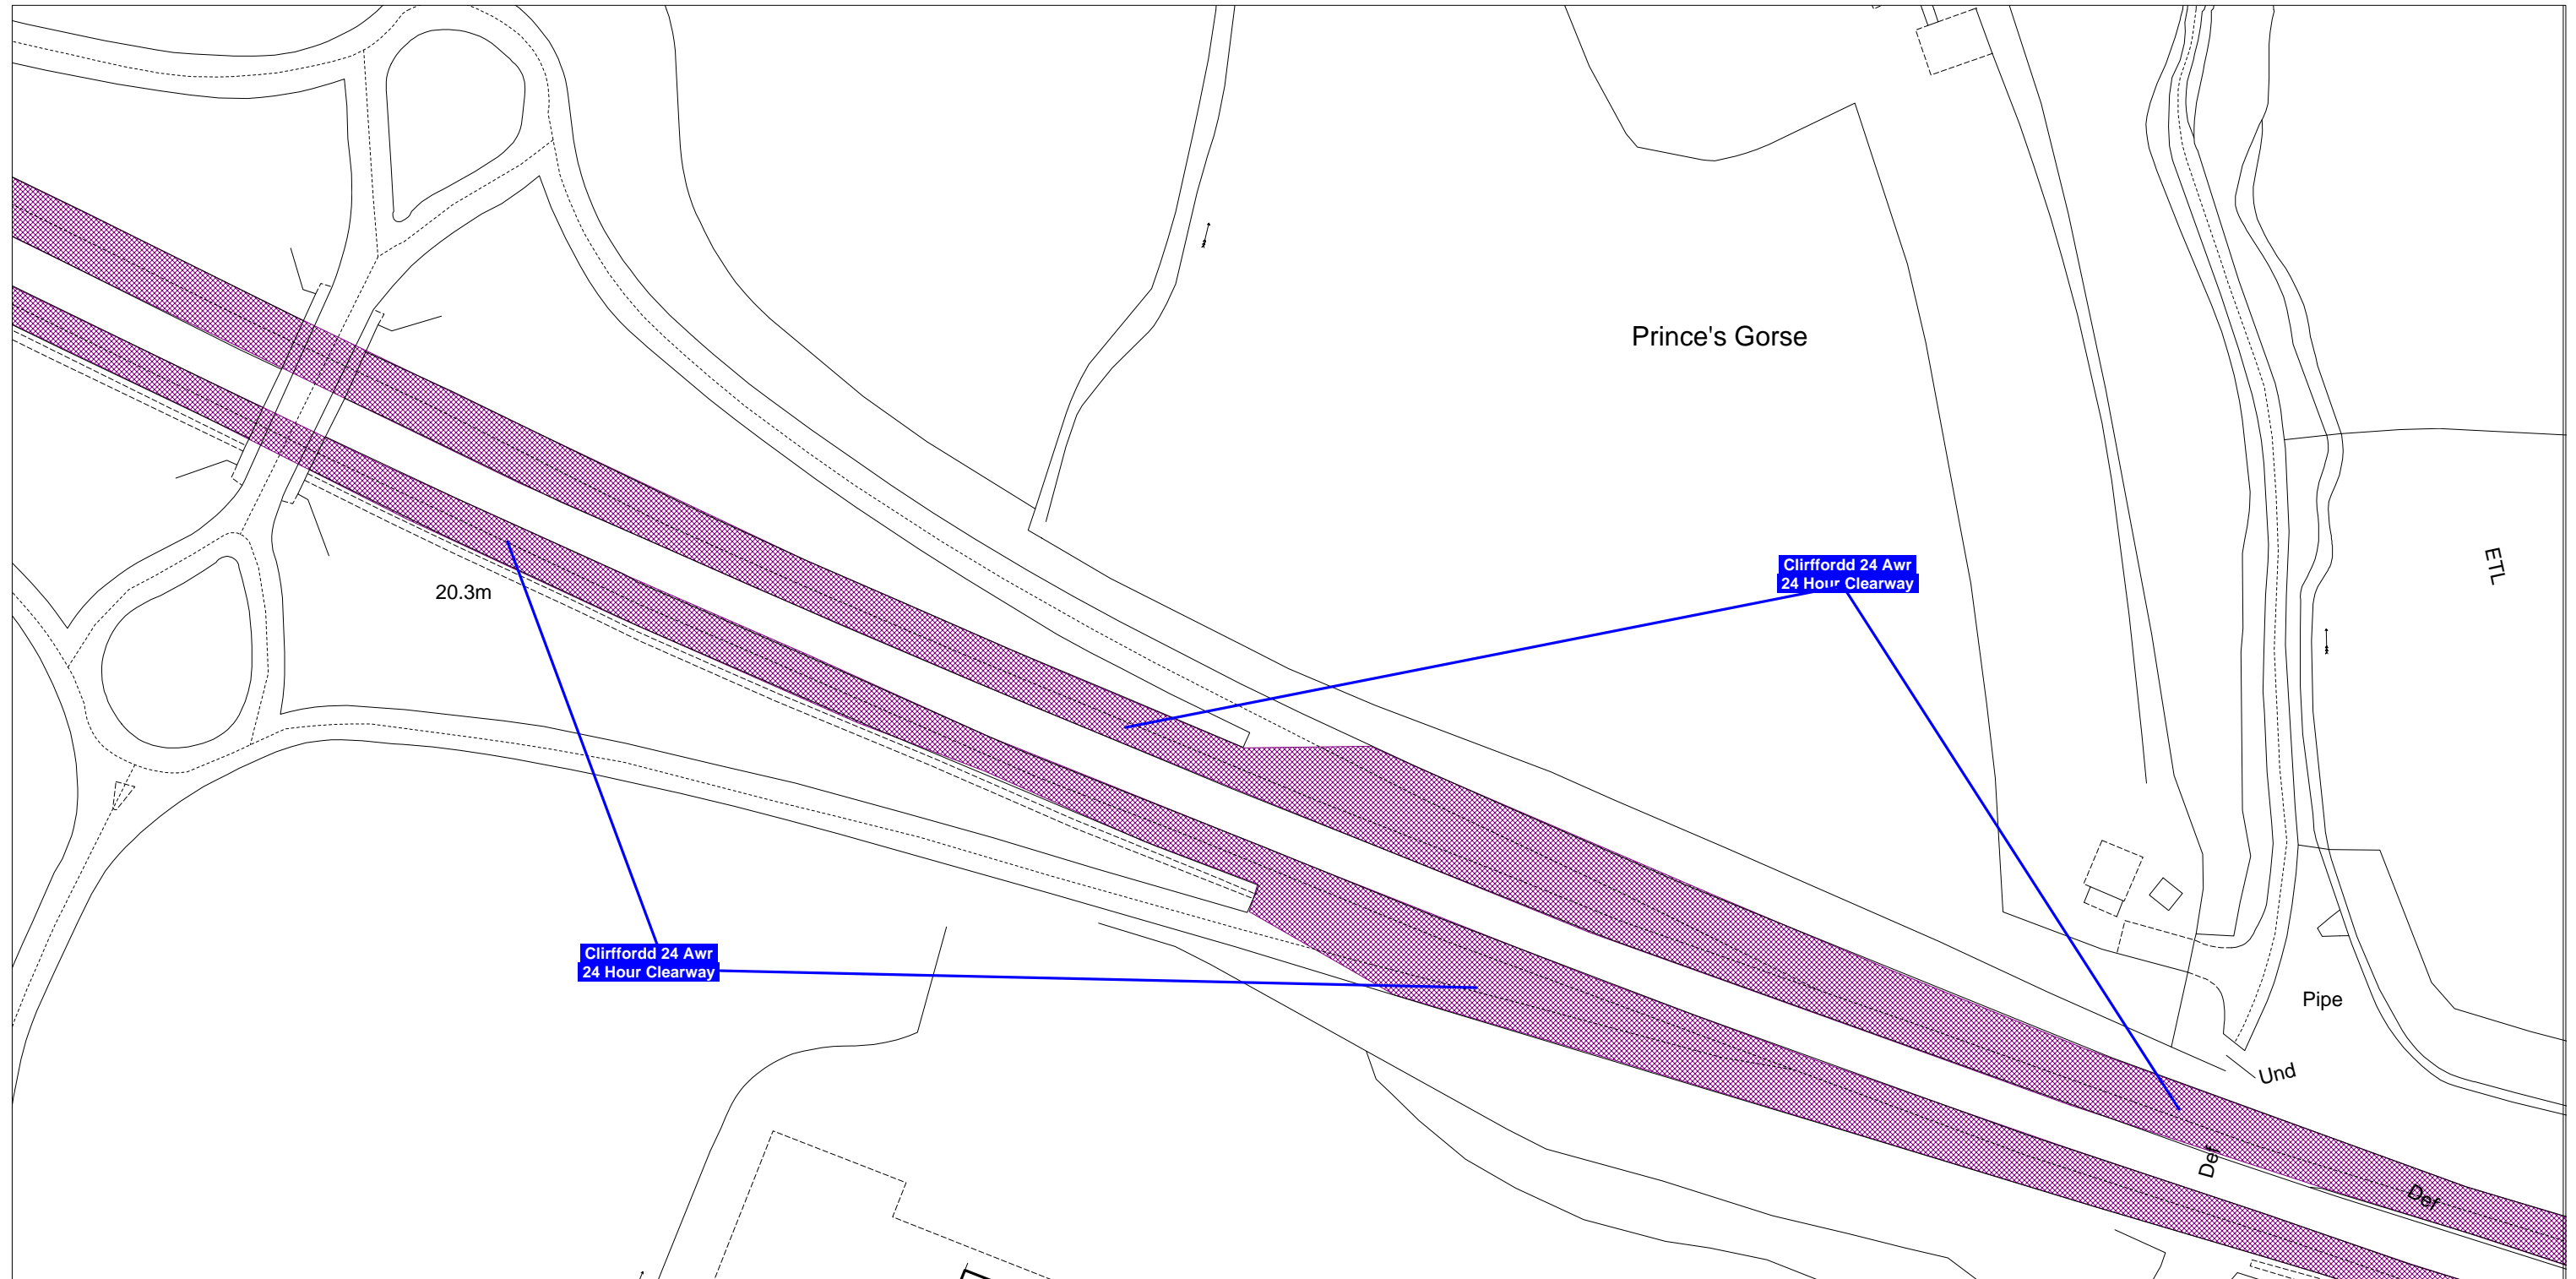

CÔD ARDAL: S49
AREA CODE: S49

RHIF ADOLYGIAD Y DDALEN - 1
SHEET REVISION NUMBER - 1

DALEN YN WEITHREDOL O -
SHEET ACTIVE FROM -

GRADDFA - 1:1250
SCALE - 1:1250

Gorchymyn Cydgrynhoi (Cyfyngiadau Aros A Mannau Parcio Ar Y Stryd)
Cyngor Sir Ddinbych 2004

Denbighshire County Council (Waiting Restrictions And Street Parking Places)
Consolidation Order 2004

Cyngor Sir Ddinbych
Adran Priffyrdd a Chludiant
Caledfryn
Ffordd y Ffair
Dinbych
Sir Ddinbych, LL16 3RJ

Denbighshire County Council
Highways & Transportation Department
Caledfryn
Smithfield Road
Denbigh
Denbighshire, LL16 3RJ

Cynhyrwyd o fapiau 1:1250 yr Arolwg Ordnans gyda chaniatâd Rheolwr Gwasg Ei Mawrhydi © Hawlfraint y Goron
Trwydded Rhif LA09008L. Mae atgynhyrchu diawdurdod yn torri Hawlfraint y Goron a gall arwain at erlyniad neu achos sifil.

Produced from Ordnance Survey 1:1250 mapping with permission of the Controller of Her Majesty's Stationery Office © Crown Copyright
Licence No. LA09008L. Unauthorised reproduction infringes Crown Copyright and may lead to prosecution or civil proceedings