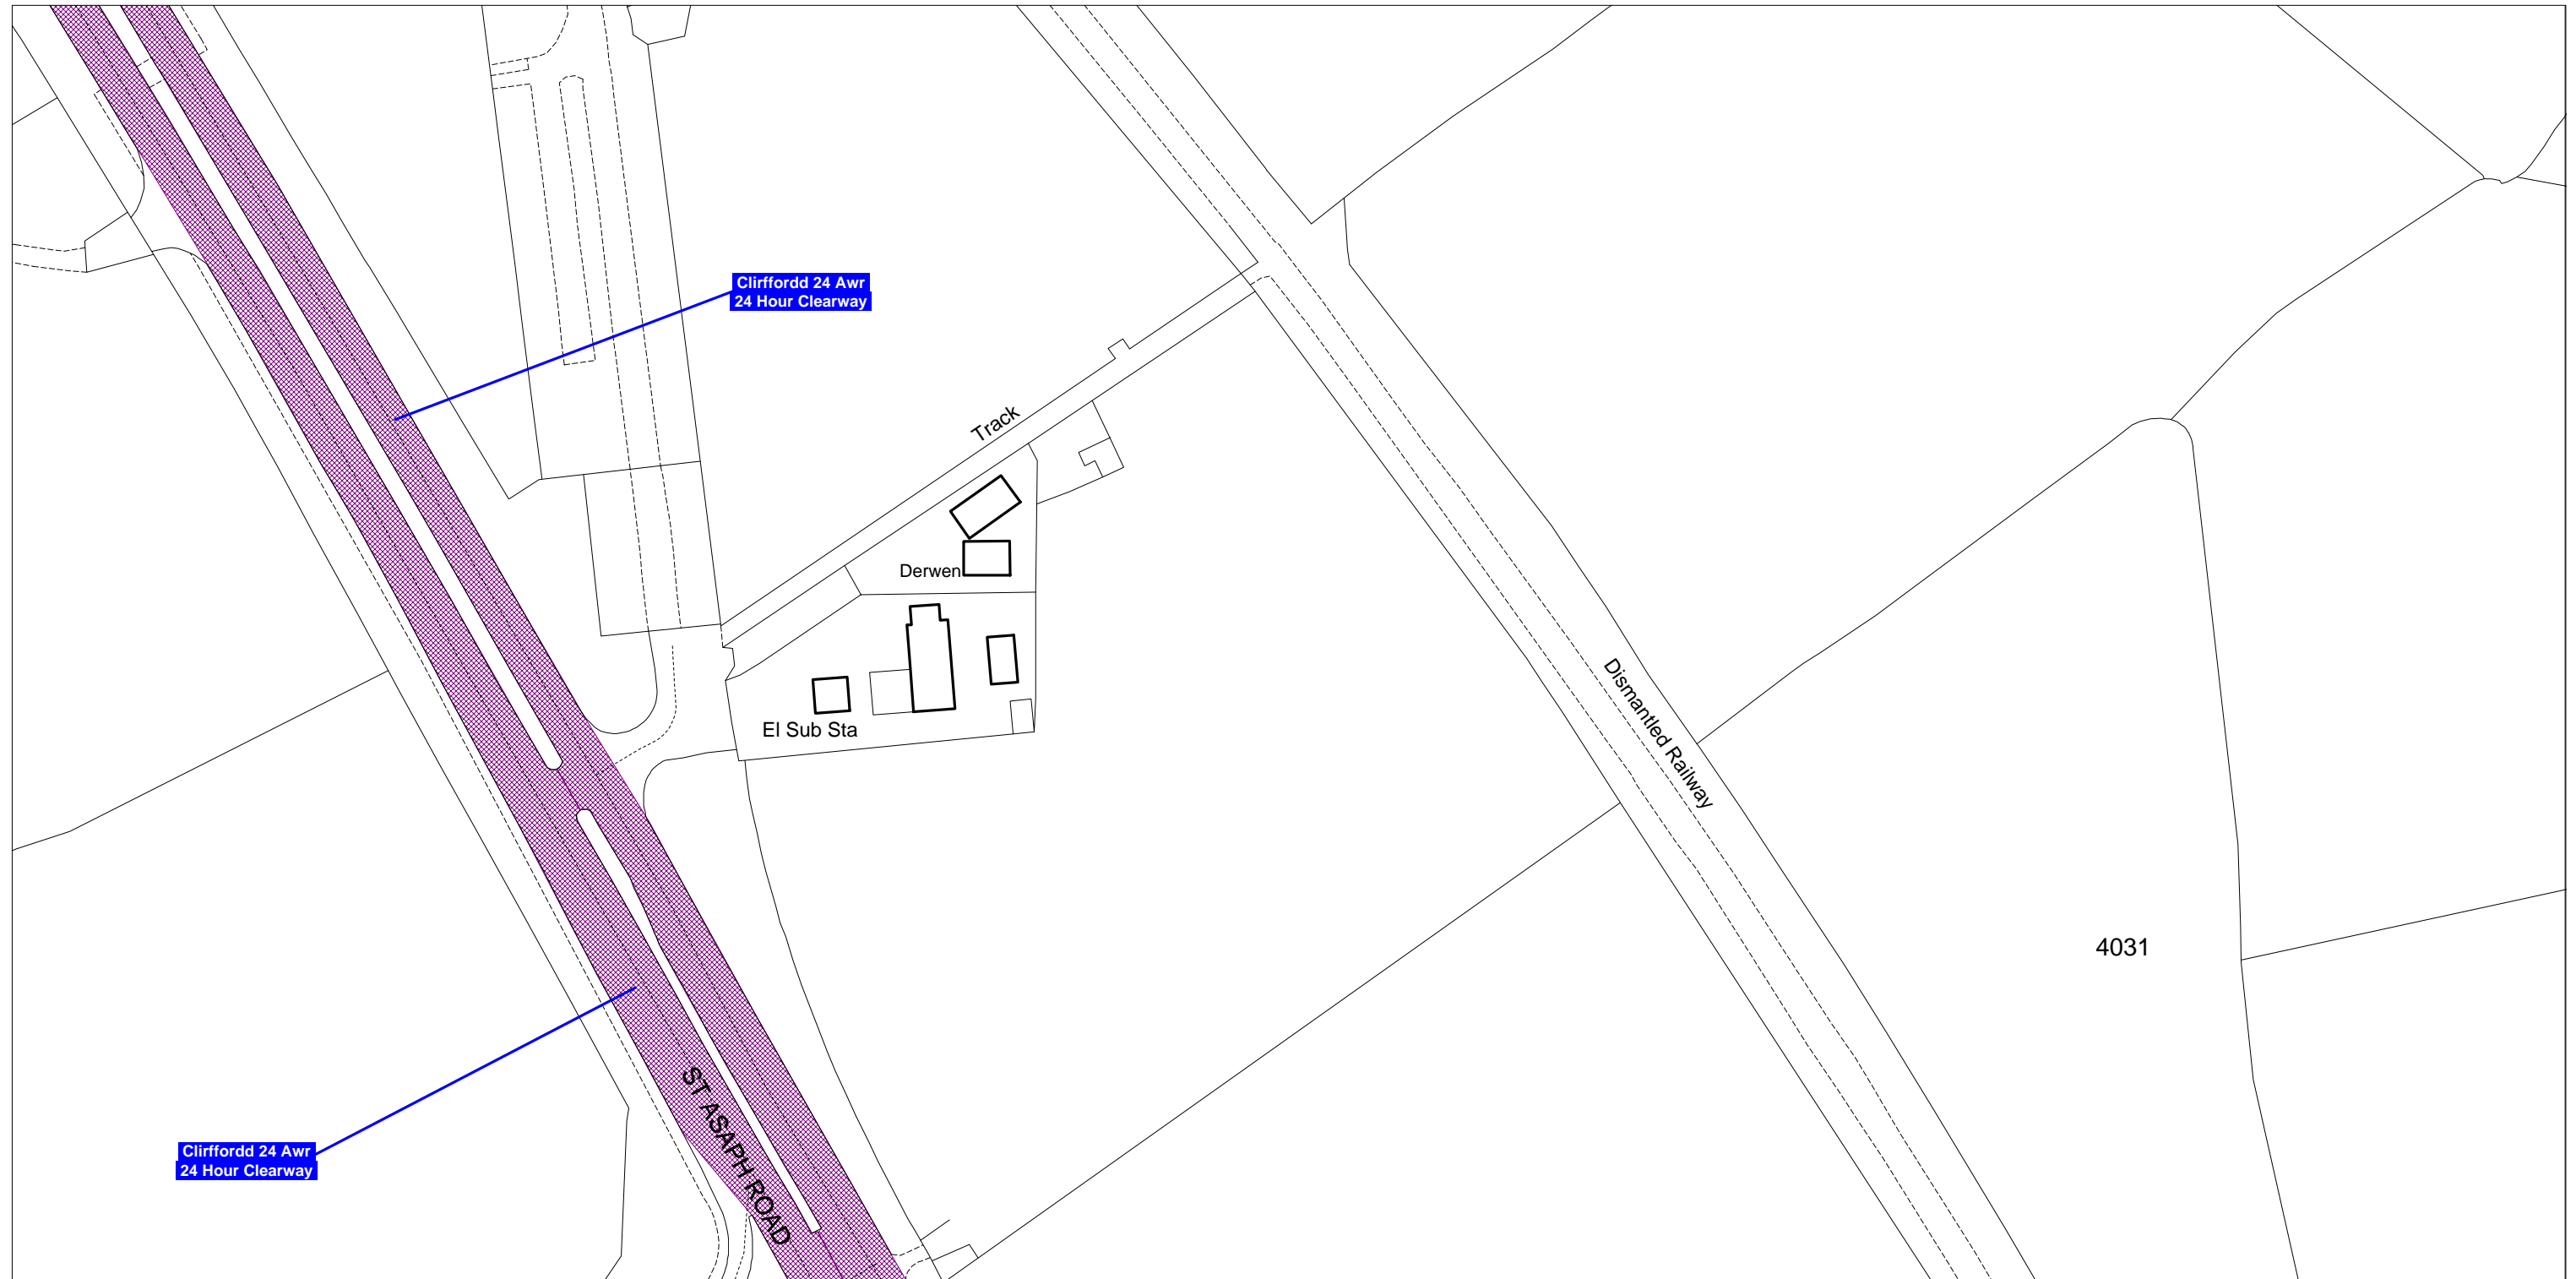

CÔD ARDAL: T39
AREA CODE: T39

RHIF ADOLYGIAD Y DDALEN - 1
SHEET REVISION NUMBER - 1

DALEN YN WEITHREDOL O -
SHEET ACTIVE FROM -

GRADDFA - 1:1250
SCALE - 1:1250

Gorchymyn Cydgrynhoi (Cyfyngiadau Aros A Mannau Parcio Ar Y Stryd)
Cyngor Sir Ddinbych 2004

Denbighshire County Council (Waiting Restrictions And Street Parking Places)
Consolidation Order 2004

Cyngor Sir Ddinbych
Adran Priffyrdd a Chludiant
Caledfryn
Ffordd y Ffair
Dinbych
Sir Ddinbych, LL16 3RJ

Denbighshire County Council
Highways & Transportation Department
Caledfryn
Smithfield Road
Denbigh
Denbighshire, LL16 3RJ

Cynhyrchwyd o fapiau 1:1250 yr Arolwg Ordnans gyda chaniatâd Rheolwr Gwasg Ei Mawrhydi © Hawlfraint y Goron
Trwydded Rhif LA09008L. Mae atgynhyrchu diawdurdod yn torri Hawlfraint y Goron a gall arwain at erlyniad neu achos sifil.

Produced from Ordnance Survey 1:1250 mapping with permission of the Controller of Her Majesty's Stationery Office © Crown Copyright
Licence No. LA09008L. Unauthorised reproduction infringes Crown Copyright and may lead to prosecution or civil proceedings