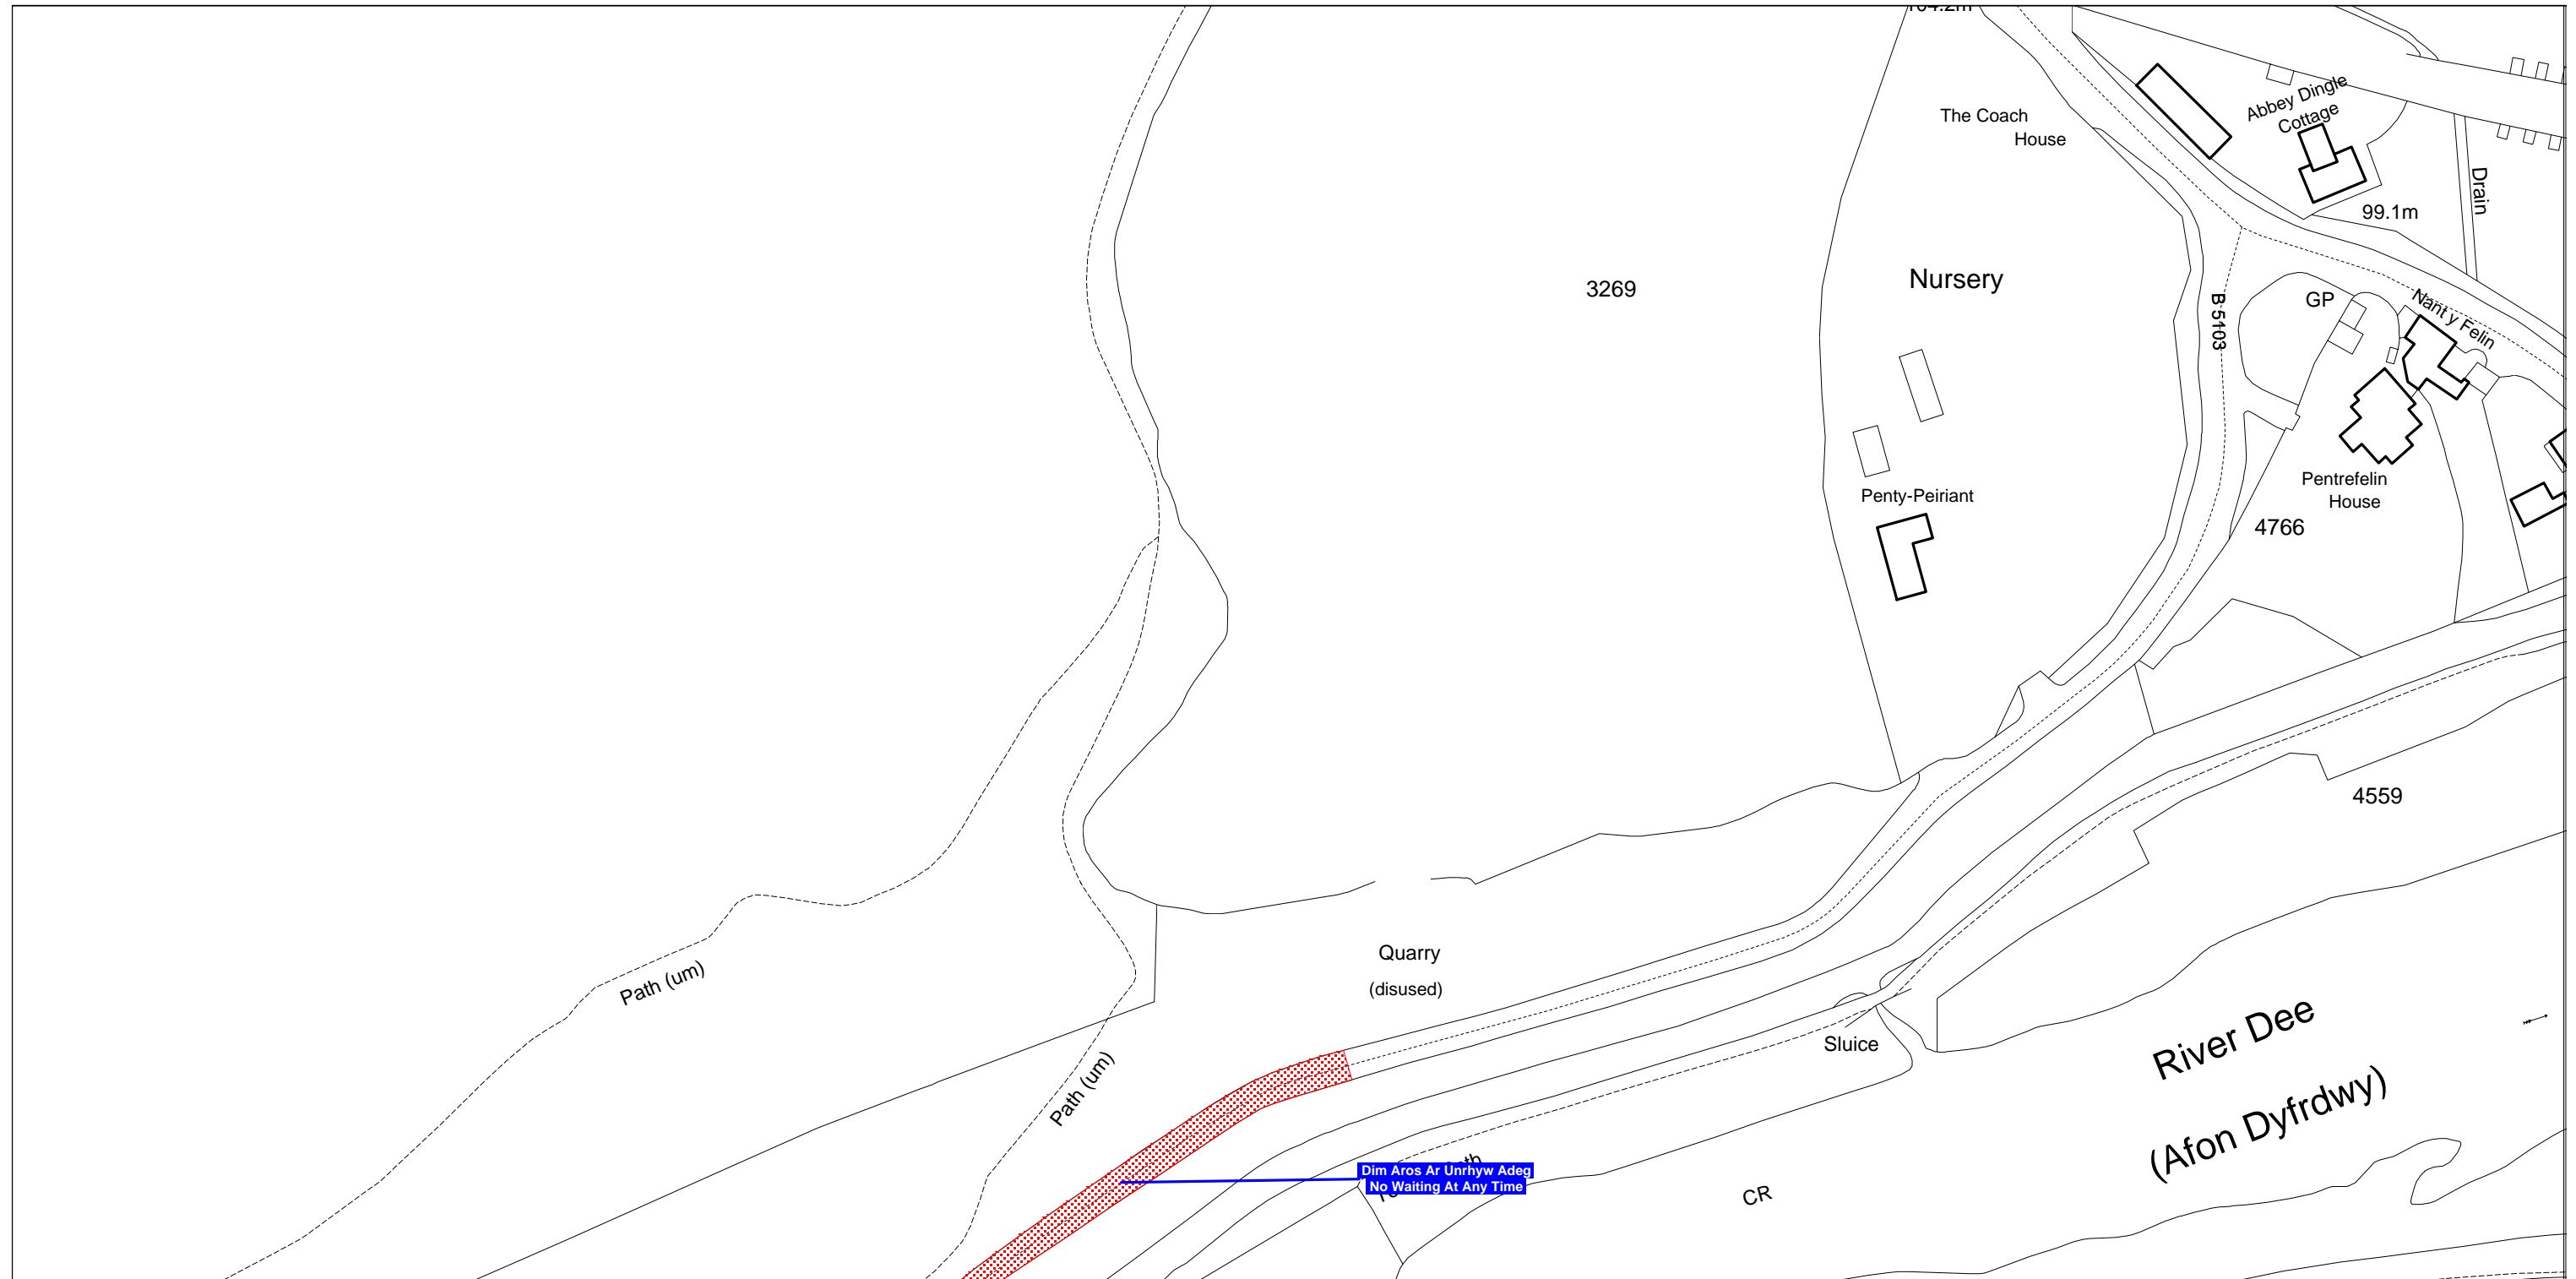

CÔD ARDAL: BD174
AREA CODE: BD174

RHIF ADOLYGIAD Y DDALEN - 1
SHEET REVISION NUMBER - 1

DALEN YN WEITHREDOL O -
SHEET ACTIVE FROM -

GRADDFA - 1:1250
SCALE - 1:1250

Gorchymyn Cydgrynhoi (Cyfyngiadau Aros A Mannau Parcio Ar Y Stryd)
Cyngor Sir Ddinbych 2004

Denbighshire County Council (Waiting Restrictions And Street Parking Places)
Consolidation Order 2004

Cyngor Sir Ddinbych
Adran Priffyrdd a Chludiant
Caledfryn
Ffordd y Ffair
Dinbych
Sir Ddinbych, LL16 3RJ

Denbighshire County Council
Highways & Transportation Department
Caledfryn
Smithfield Road
Denbigh
Denbighshire, LL16 3RJ

Cynhyrchwyd o fapiau 1:1250 yr Arolwg Ordnans gyda chaniatâd Rheolwr Gwasg Ei Mawrhydi © Hawlfraint y Goron
Trwydded Rhif LA09008L. Mae atgynhyrchu diawdurdod yn torri Hawlfraint y Goron a gall arwain at erlyniad neu achos sifil.

Produced from Ordnance Survey 1:1250 mapping with permission of the Controller of Her Majesty's Stationery Office © Crown Copyright
Licence No. LA09008L. Unauthorised reproduction infringes Crown Copyright and may lead to prosecution or civil proceedings