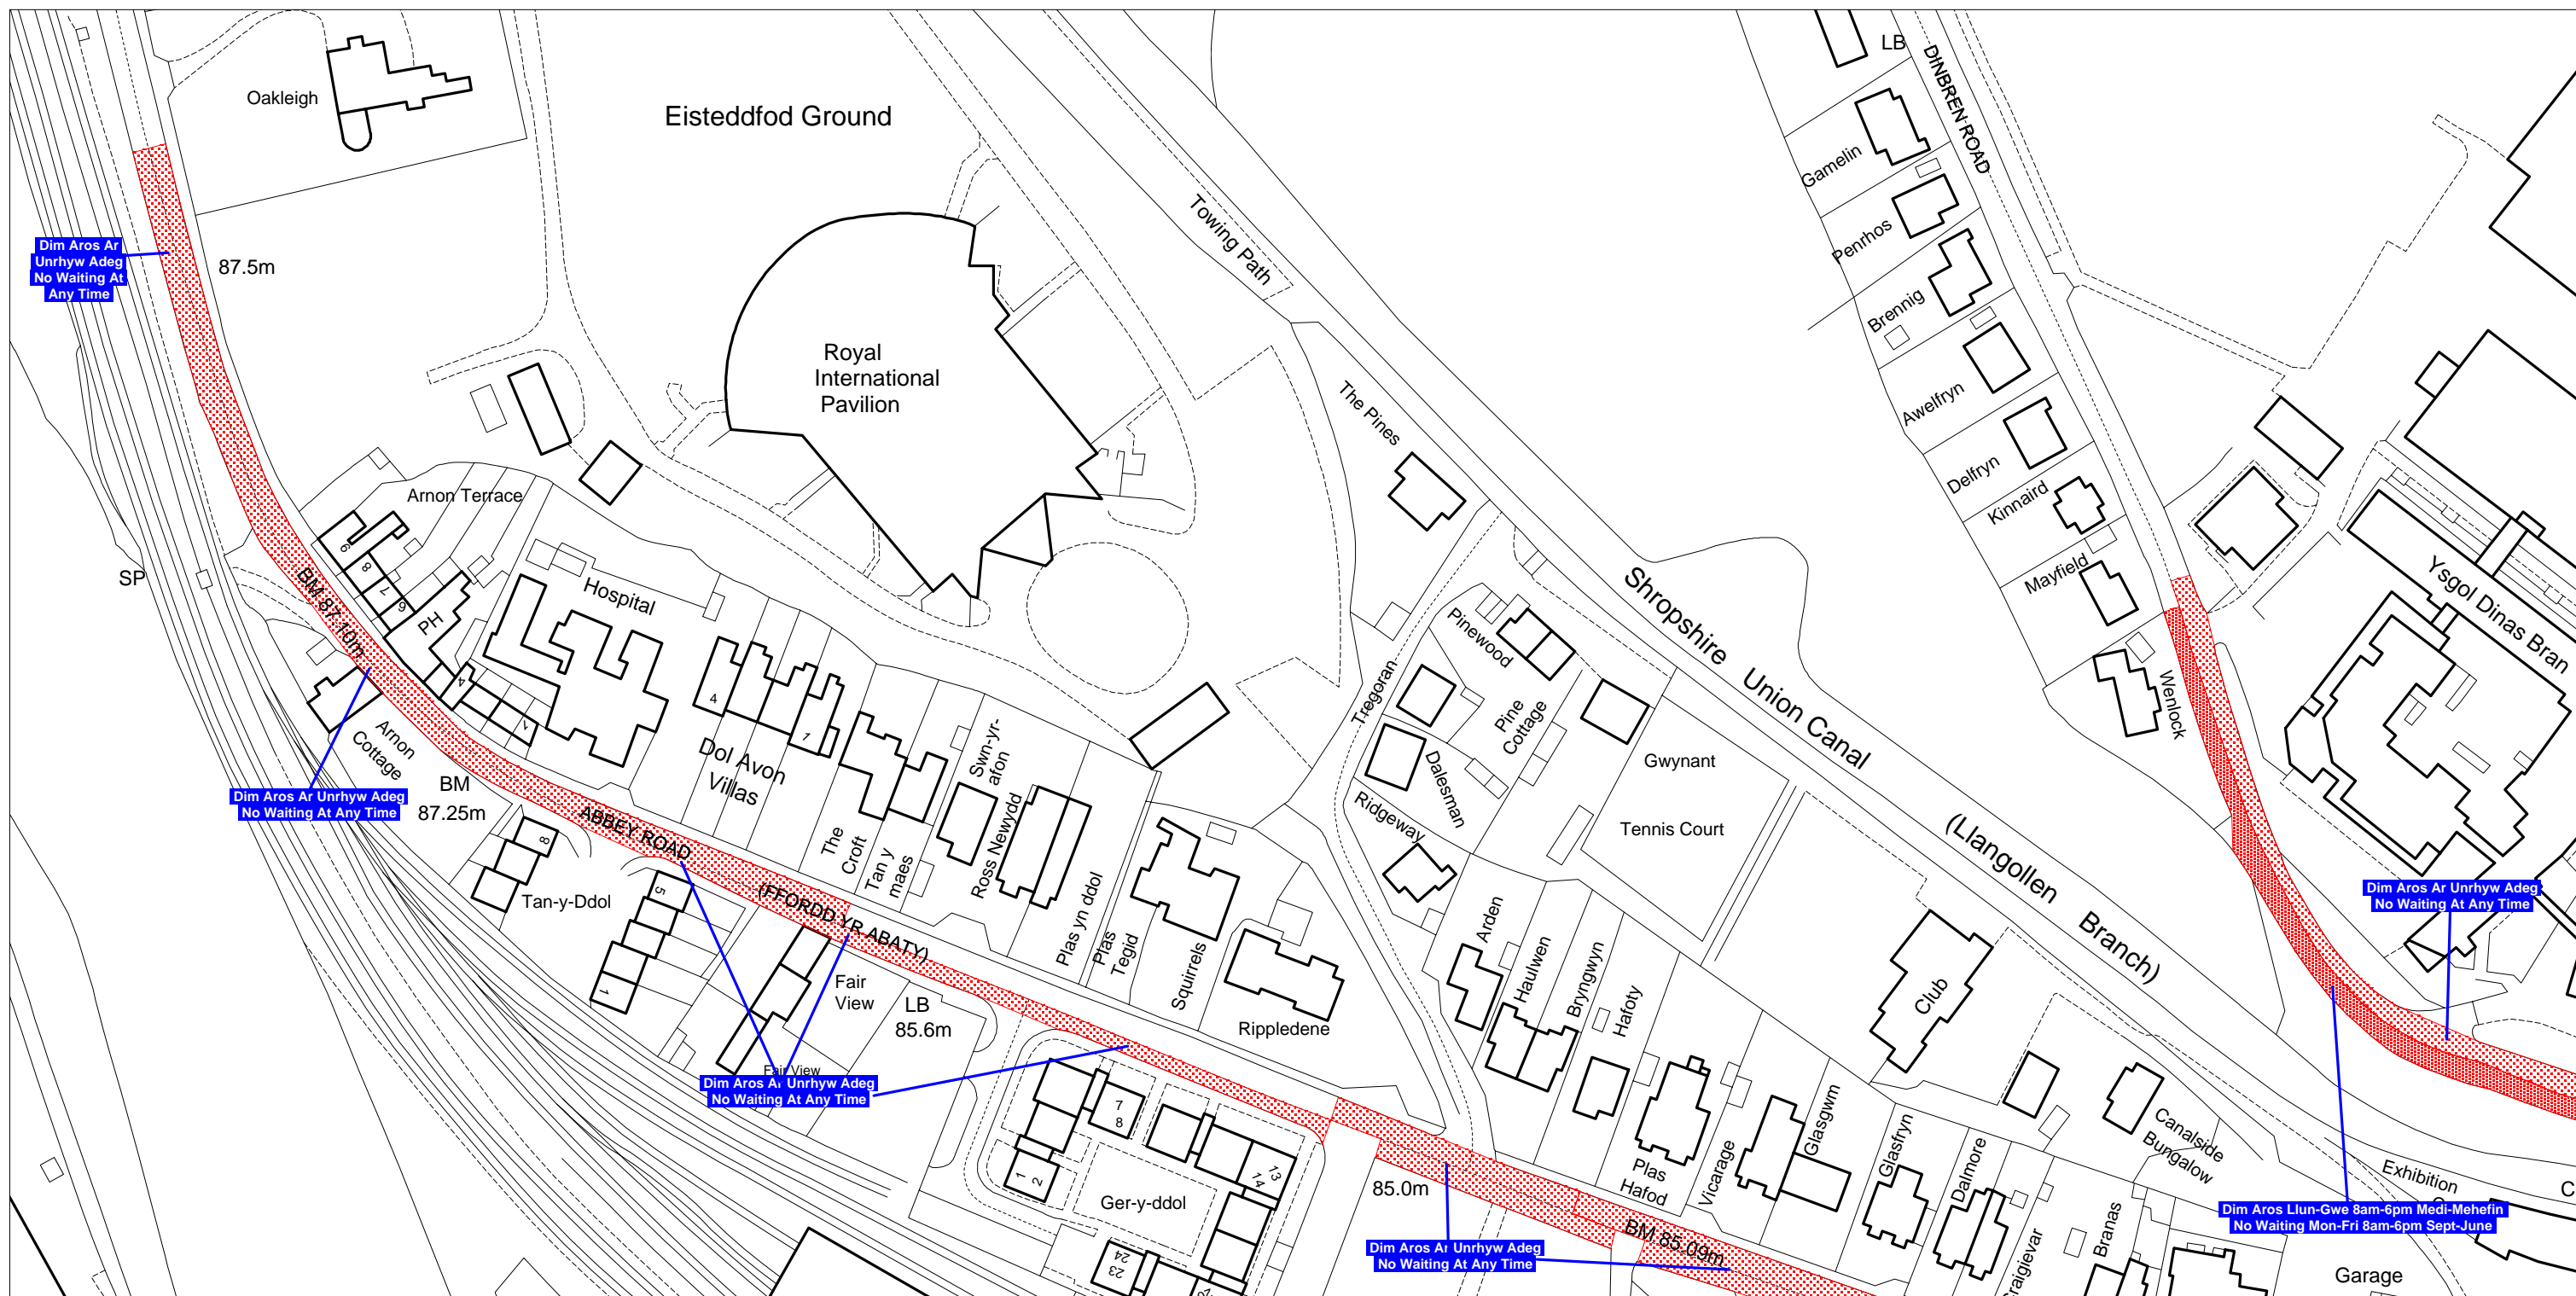

CÔD ARDAL: BF179
AREA CODE: BF179

RHIF ADOLYGIAD Y DDALEN - 1
SHEET REVISION NUMBER - 1

DALEN YN WEITHREDOL O -
SHEET ACTIVE FROM -

GRADDFA - 1:1250
SCALE - 1:1250

Gorchymyn Cydgrynhoi (Cyfyngiadau Aros A Mannau Parcio Ar Y Stryd)
Cyngor Sir Ddinbych 2004

Denbighshire County Council (Waiting Restrictions And Street Parking Places)
Consolidation Order 2004

Cyngor Sir Ddinbych
Adran Prifffyrdd a Chludiant
Caledfryn
Ffordd y Ffair
Dinbych
Sir Ddinbych, LL16 3RJ

Denbighshire County Council
Highways & Transportation Department
Caledfryn
Smithfield Road
Denbigh
Denbighshire, LL16 3RJ

Cynhyrchwyd o fapiau 1:1250 yr Arolwg Ordnans gyda chaniatâd Rheolwr Gwasg Ei Mawrhydi © Hawffrait y Goron
Trwydded Rhif LA09008L. Mae atgynhyrchu diawdurdod yn torri Hawffrait y Goron a gall arwain at erlyniad neu achos sifil.

Produced from Ordnance Survey 1:1250 mapping with permission of the Controller of Her Majesty's Stationery Office © Crown Copyright
Licence No. LA09008L. Unauthorised reproduction infringes Crown Copyright and may lead to prosecution or civil proceedings