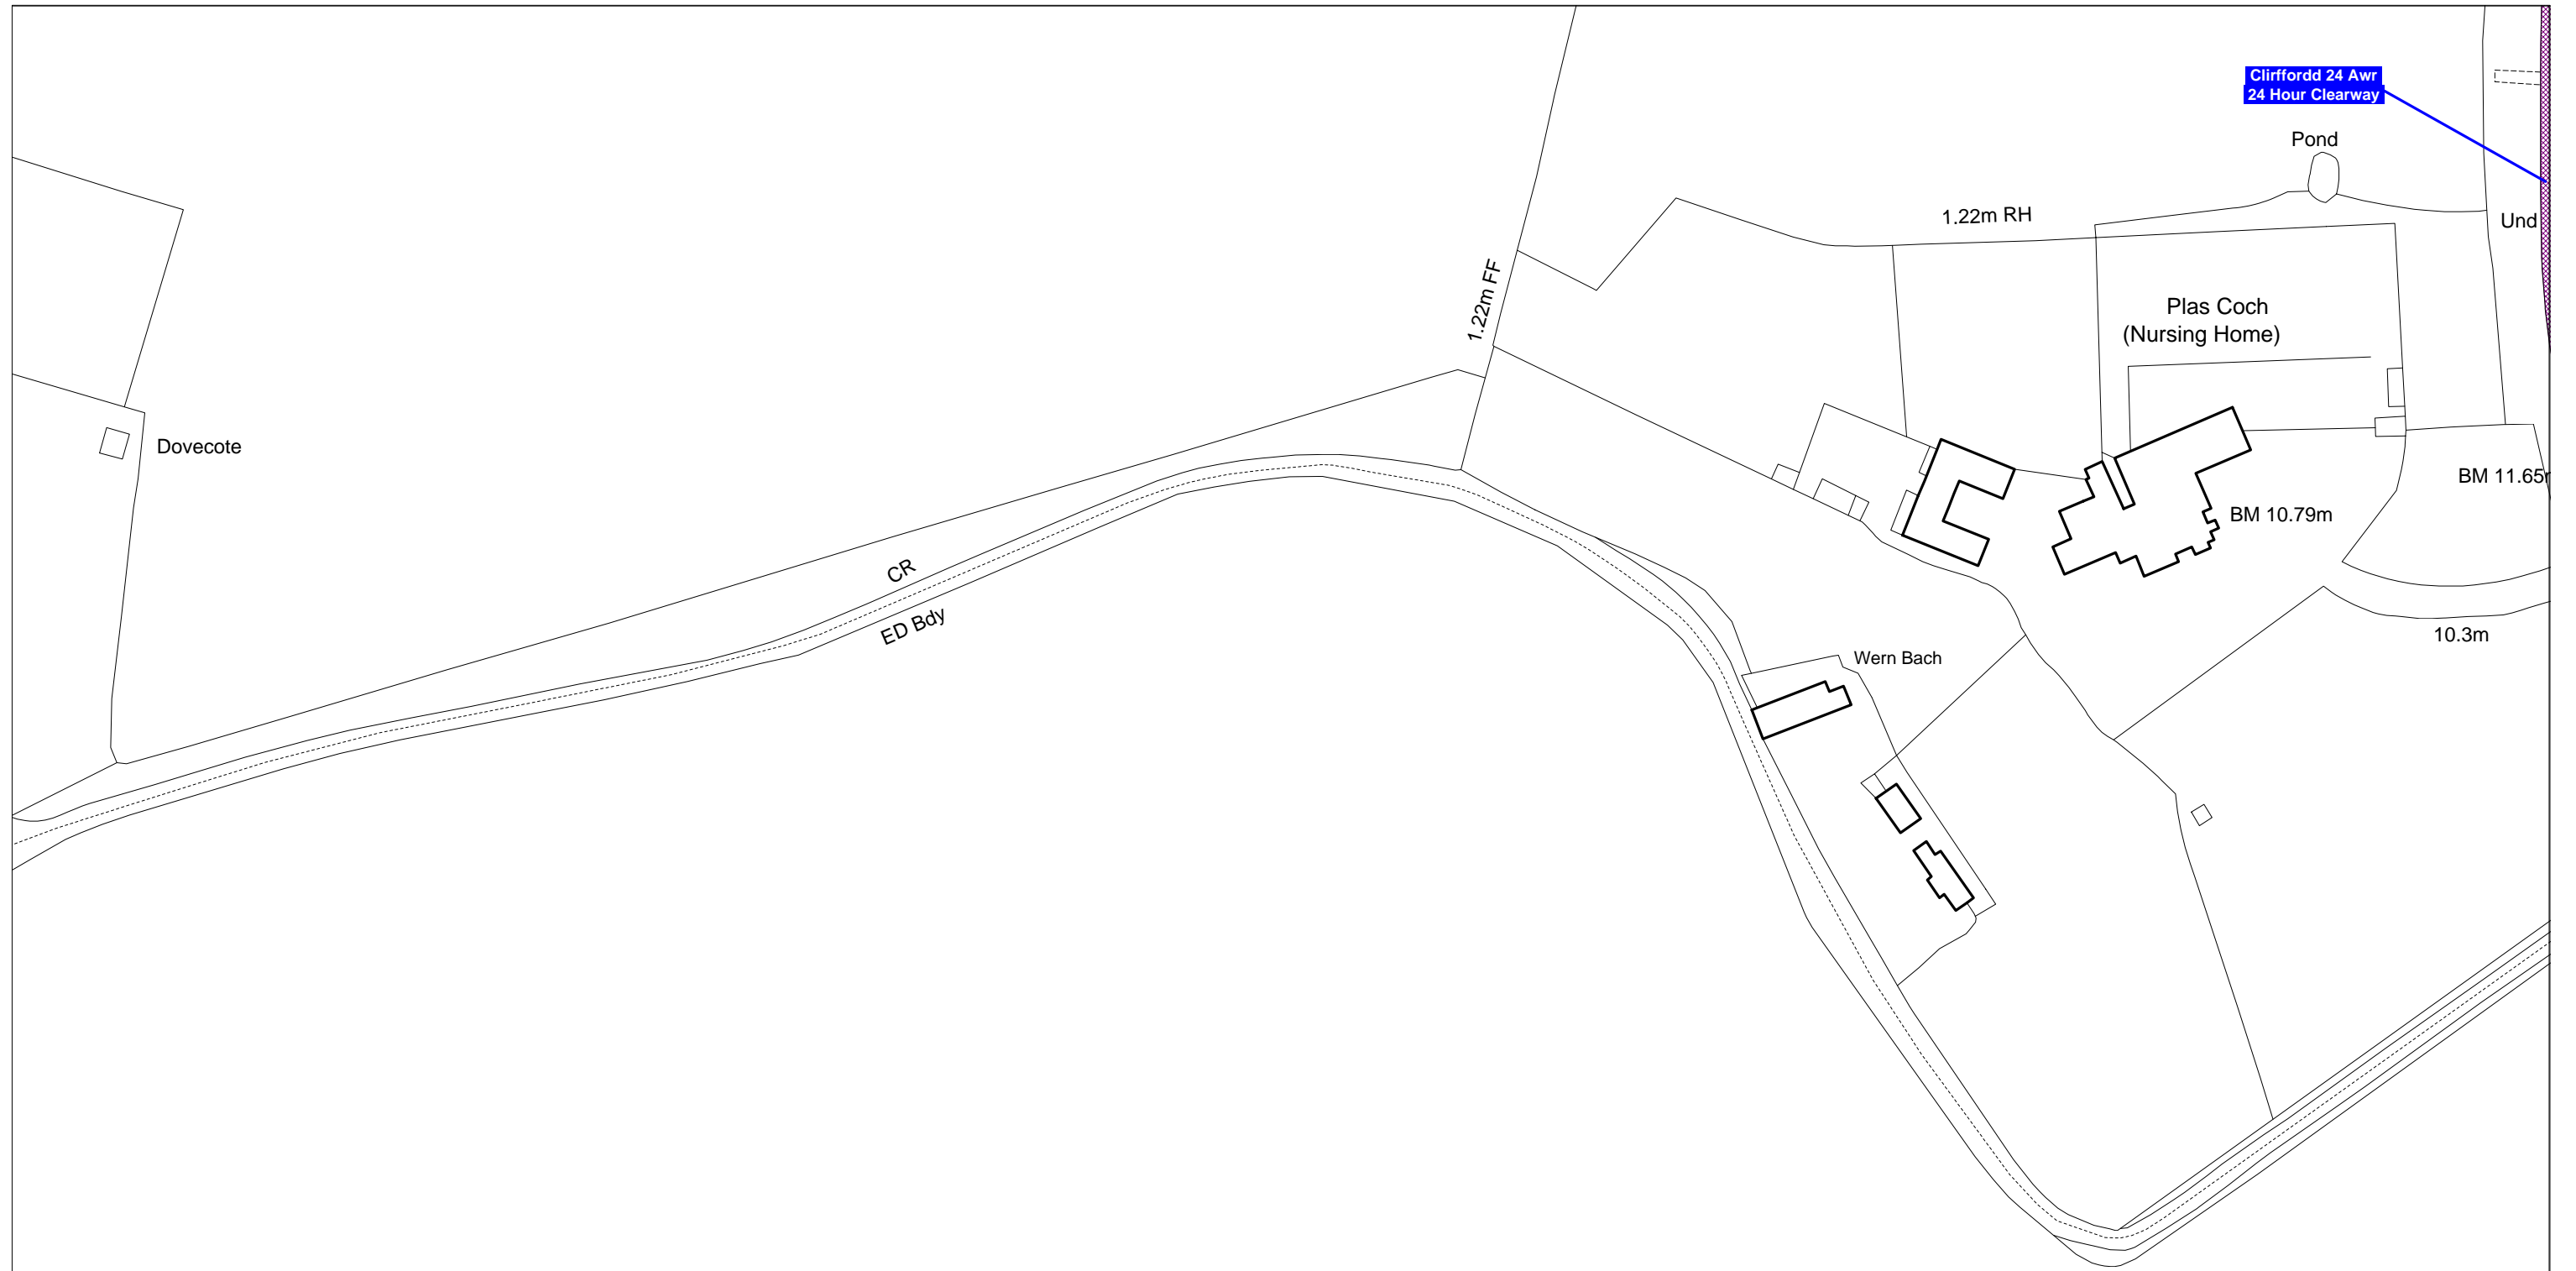

CÔD ARDAL: U48
AREA CODE: U48

RHIF ADOLYGIAD Y DDALEN - 1
SHEET REVISION NUMBER - 1

DALEN YN WEITHREDOL O -
SHEET ACTIVE FROM -

GRADDFA - 1:1250
SCALE - 1:1250

Gorchymyn Cydgrynhoi (Cyfyngiadau Aros A Mannau Parcio Ar Y Stryd)
Cyngor Sir Ddinbych 2004

Denbighshire County Council (Waiting Restrictions And Street Parking Places)
Consolidation Order 2004

Cyngor Sir Ddinbych
Adran Priffyrdd a Chludiant
Caledfryn
Ffordd y Ffair
Dinbych
Sir Ddinbych, LL16 3RJ

Denbighshire County Council
Highways & Transportation Department
Caledfryn
Smithfield Road
Denbigh
Denbighshire, LL16 3RJ

Cynhyrwyd o fapiau 1:1250 yr Arolwg Ordnans gyda chaniatâd Rheolwr Gwasg Ei Mawrhydi © Hawlfraint y Goron
Trwydded Rhif LA09008L. Mae atgynhyrchu diawdurdod yn torri Hawlfraint y Goron a gall arwain at erlyniad neu achos sifil.

Produced from Ordnance Survey 1:1250 mapping with permission of the Controller of Her Majesty's Stationery Office © Crown Copyright
Licence No. LA09008L. Unauthorised reproduction infringes Crown Copyright and may lead to prosecution or civil proceedings