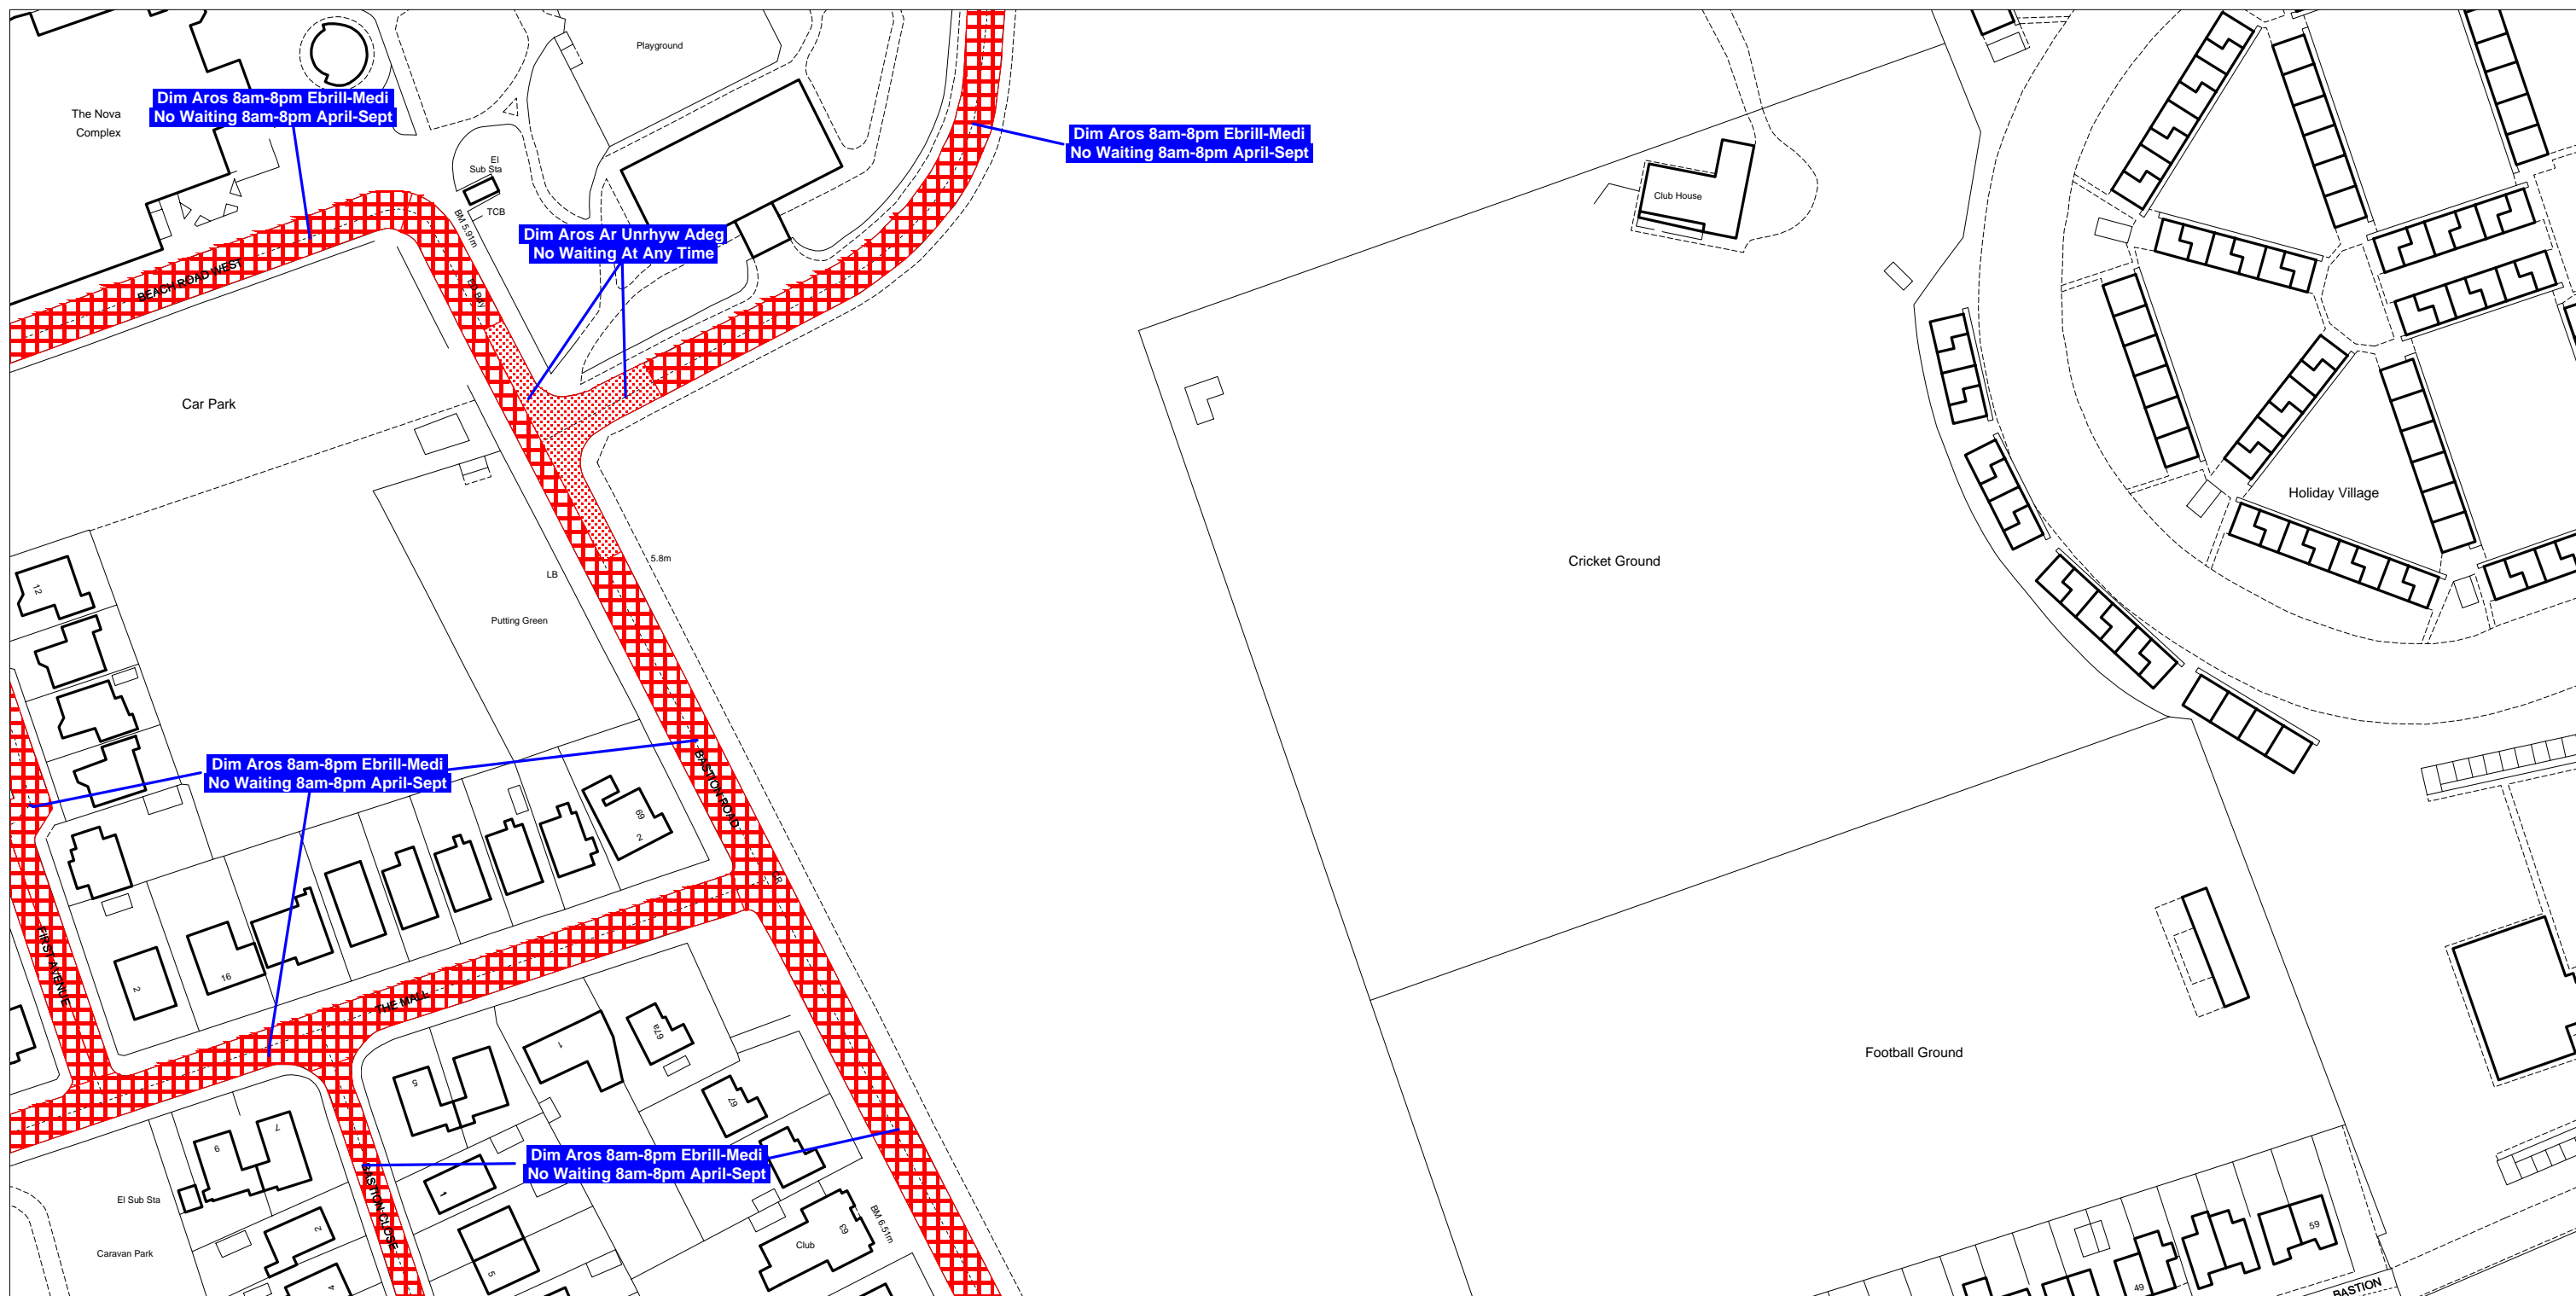

CÔD ARDAL: AB14
AREA CODE: AB14

RHIF ADOLYGIAD Y DDALEN - 1
SHEET REVISION NUMBER - 1

DALEN YN WEITHREDOL O -
SHEET ACTIVE FROM -

GRADDFA - 1:1250
SCALE - 1:1250

Gorchymyn Cydgrynhoi (Cyfyngiadau Aros A Mannau Parcio Ar Y Stryd)
Cyngor Sir Ddinbych 2004

Denbighshire County Council (Waiting Restrictions And Street Parking Places)
Consolidation Order 2004

Cyngor Sir Ddinbych
Adran Priffyrdd a Chludiant
Caledfryn
Ffordd y Ffair
Dinbych
Sir Ddinbych, LL16 3RJ

Denbighshire County Council
Highways & Transportation Department
Caledfryn
Smithfield Road
Denbigh
Denbighshire, LL16 3RJ

Cynhyrwyd o fapiau 1:1250 yr Arolwg Ordnans gyda chaniatâd Rheolwr Gwasg Ei Mawrhydi © Hawlfraint y Goron
Trwydded Rhif LA09008L. Mae atgynhyrchu diawdurdod yn torri Hawlfraint y Goron a gall arwain at erlyniad neu achos sifil.

Produced from Ordnance Survey 1:1250 mapping with permission of the Controller of Her Majesty's Stationery Office © Crown Copyright
Licence No. LA09008L. Unauthorised reproduction infringes Crown Copyright and may lead to prosecution or civil proceedings