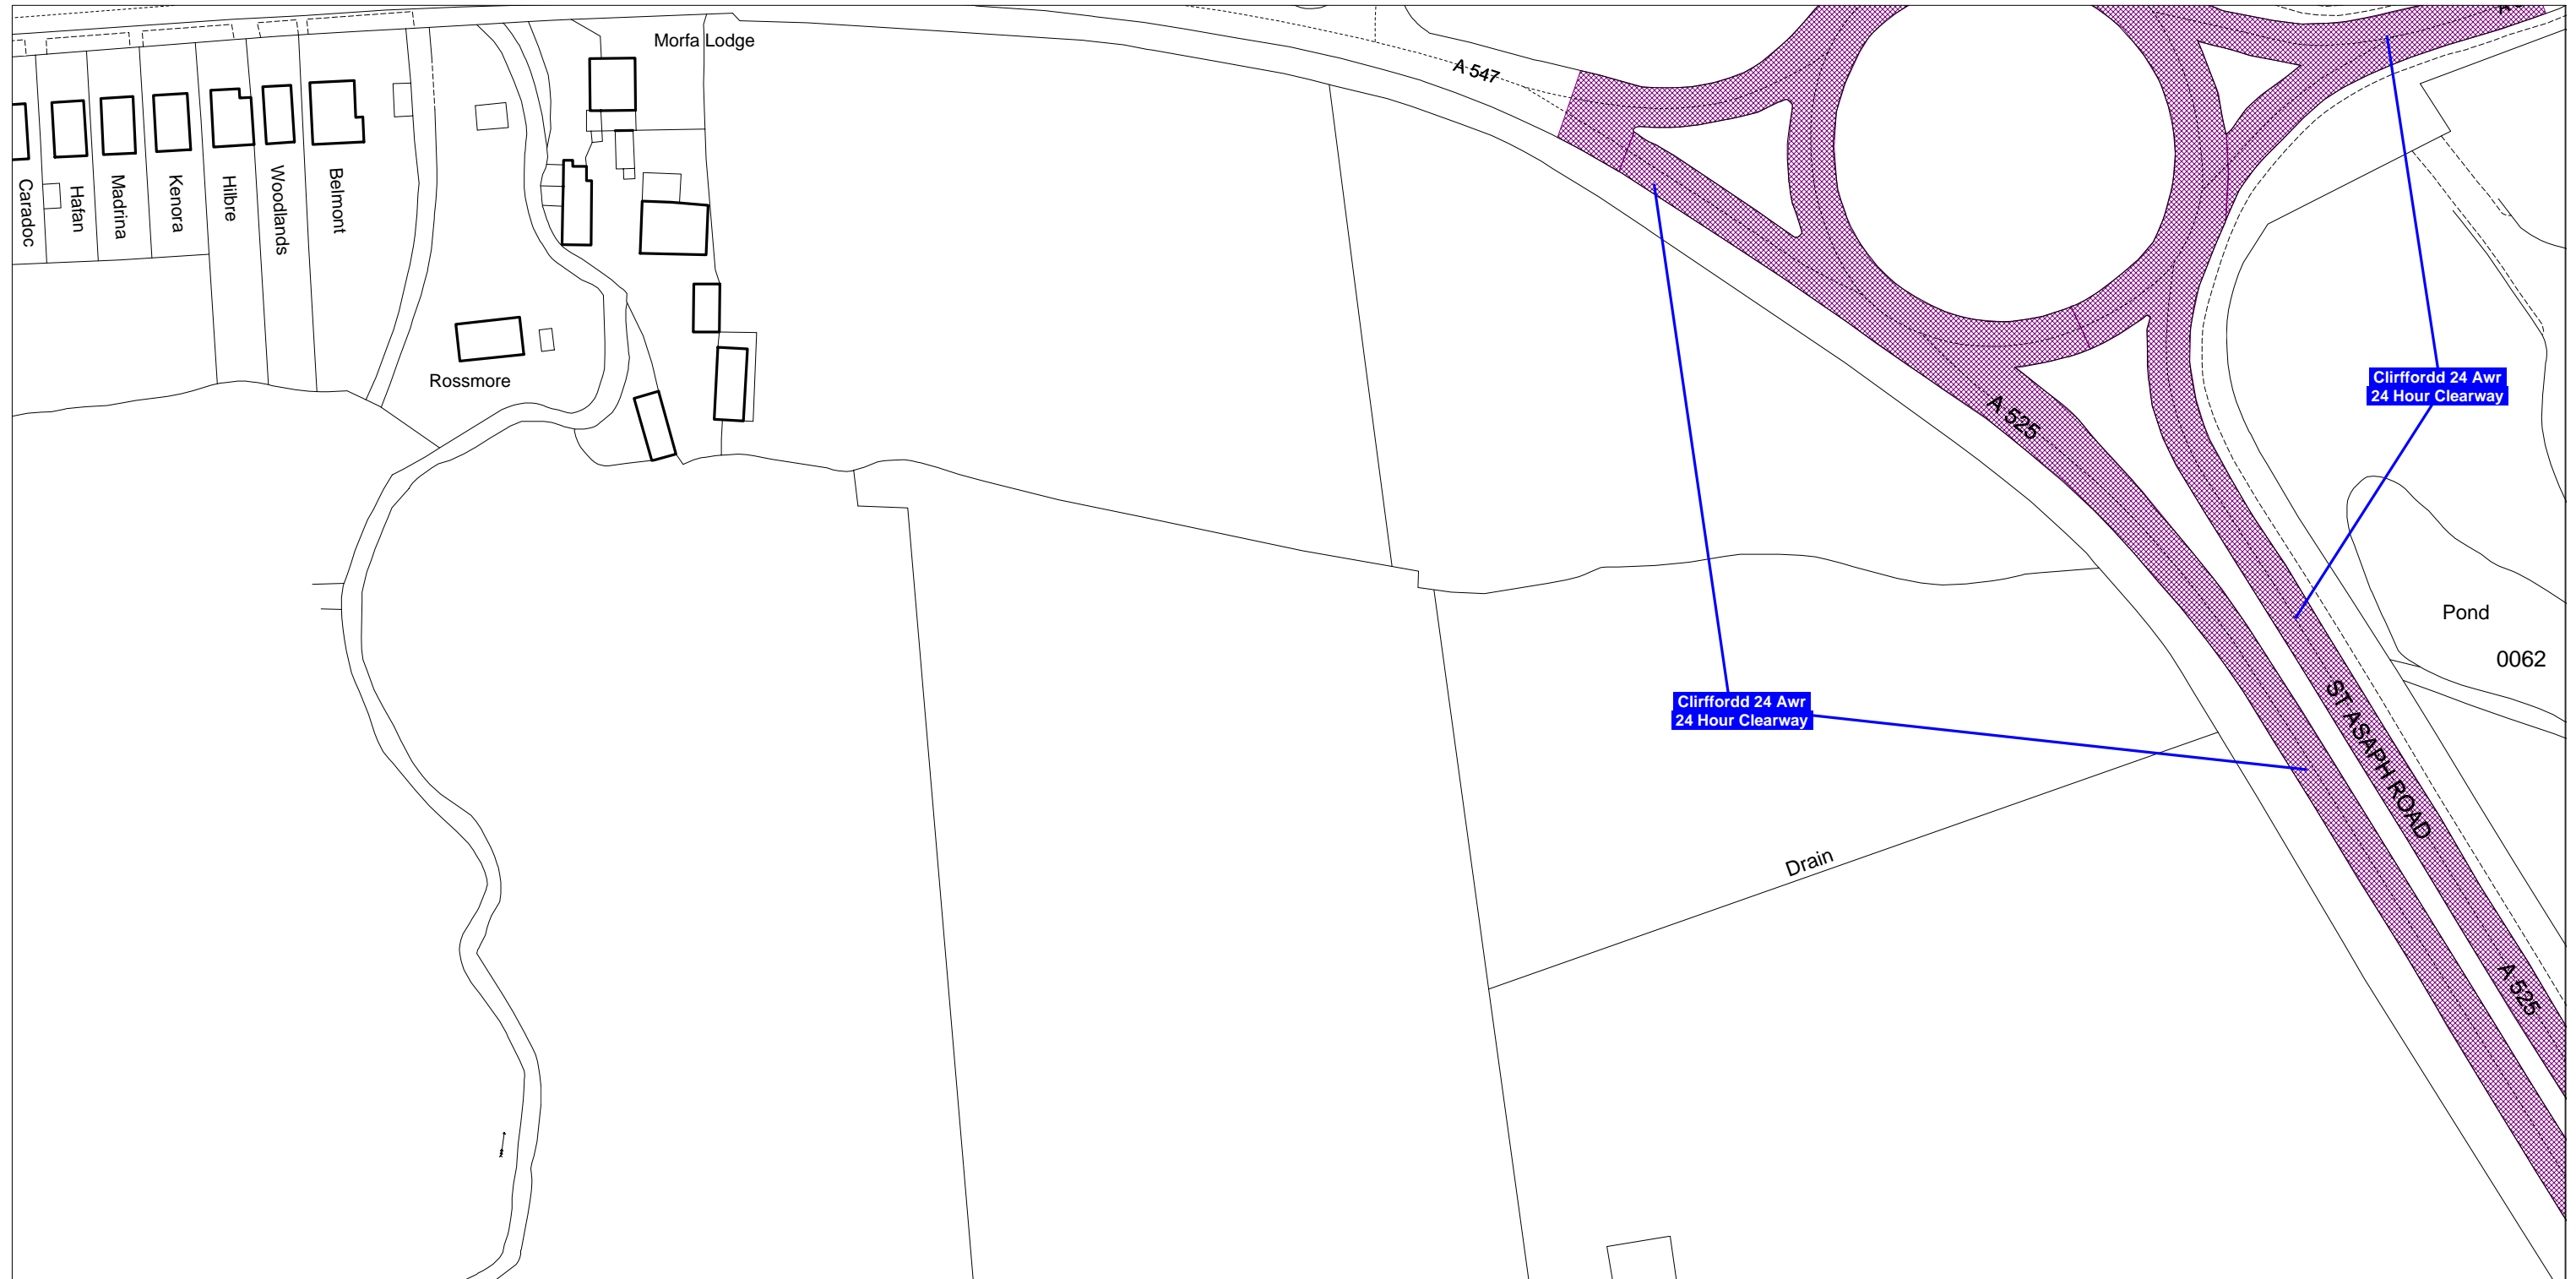

CÔD ARDAL: S38
AREA CODE: S38

RHIF ADOLYGIAD Y DDALEN - 1
SHEET REVISION NUMBER - 1

DALEN YN WEITHREDOL O -
SHEET ACTIVE FROM -

GRADDFA - 1:1250
SCALE - 1:1250

Gorchymyn Cydgrynhoi (Cyfyngiadau Aros A Mannau Parcio Ar Y Stryd)
Cyngor Sir Ddinbych 2004

Denbighshire County Council (Waiting Restrictions And Street Parking Places)
Consolidation Order 2004

Cyngor Sir Ddinbych
Adran Priffyrdd a Chludiant
Caledfryn
Ffordd y Ffair
Dinbych
Sir Ddinbych, LL16 3RJ

Denbighshire County Council
Highways & Transportation Department
Caledfryn
Smithfield Road
Denbigh
Denbighshire, LL16 3RJ

Cynhyrchwyd o fapiau 1:1250 yr Arolwg Ordnans gyda chaniatâd Rheolwr Gwasg Ei Mawrhydi © Hawlfraint y Goron
Trwydded Rhif LA09008L. Mae atgynhyrchu diawdurdod yn torri Hawlfraint y Goron a gall arwain at erlyniad neu achos sifil.

Produced from Ordnance Survey 1:1250 mapping with permission of the Controller of Her Majesty's Stationery Office © Crown Copyright
Licence No. LA09008L. Unauthorised reproduction infringes Crown Copyright and may lead to prosecution or civil proceedings