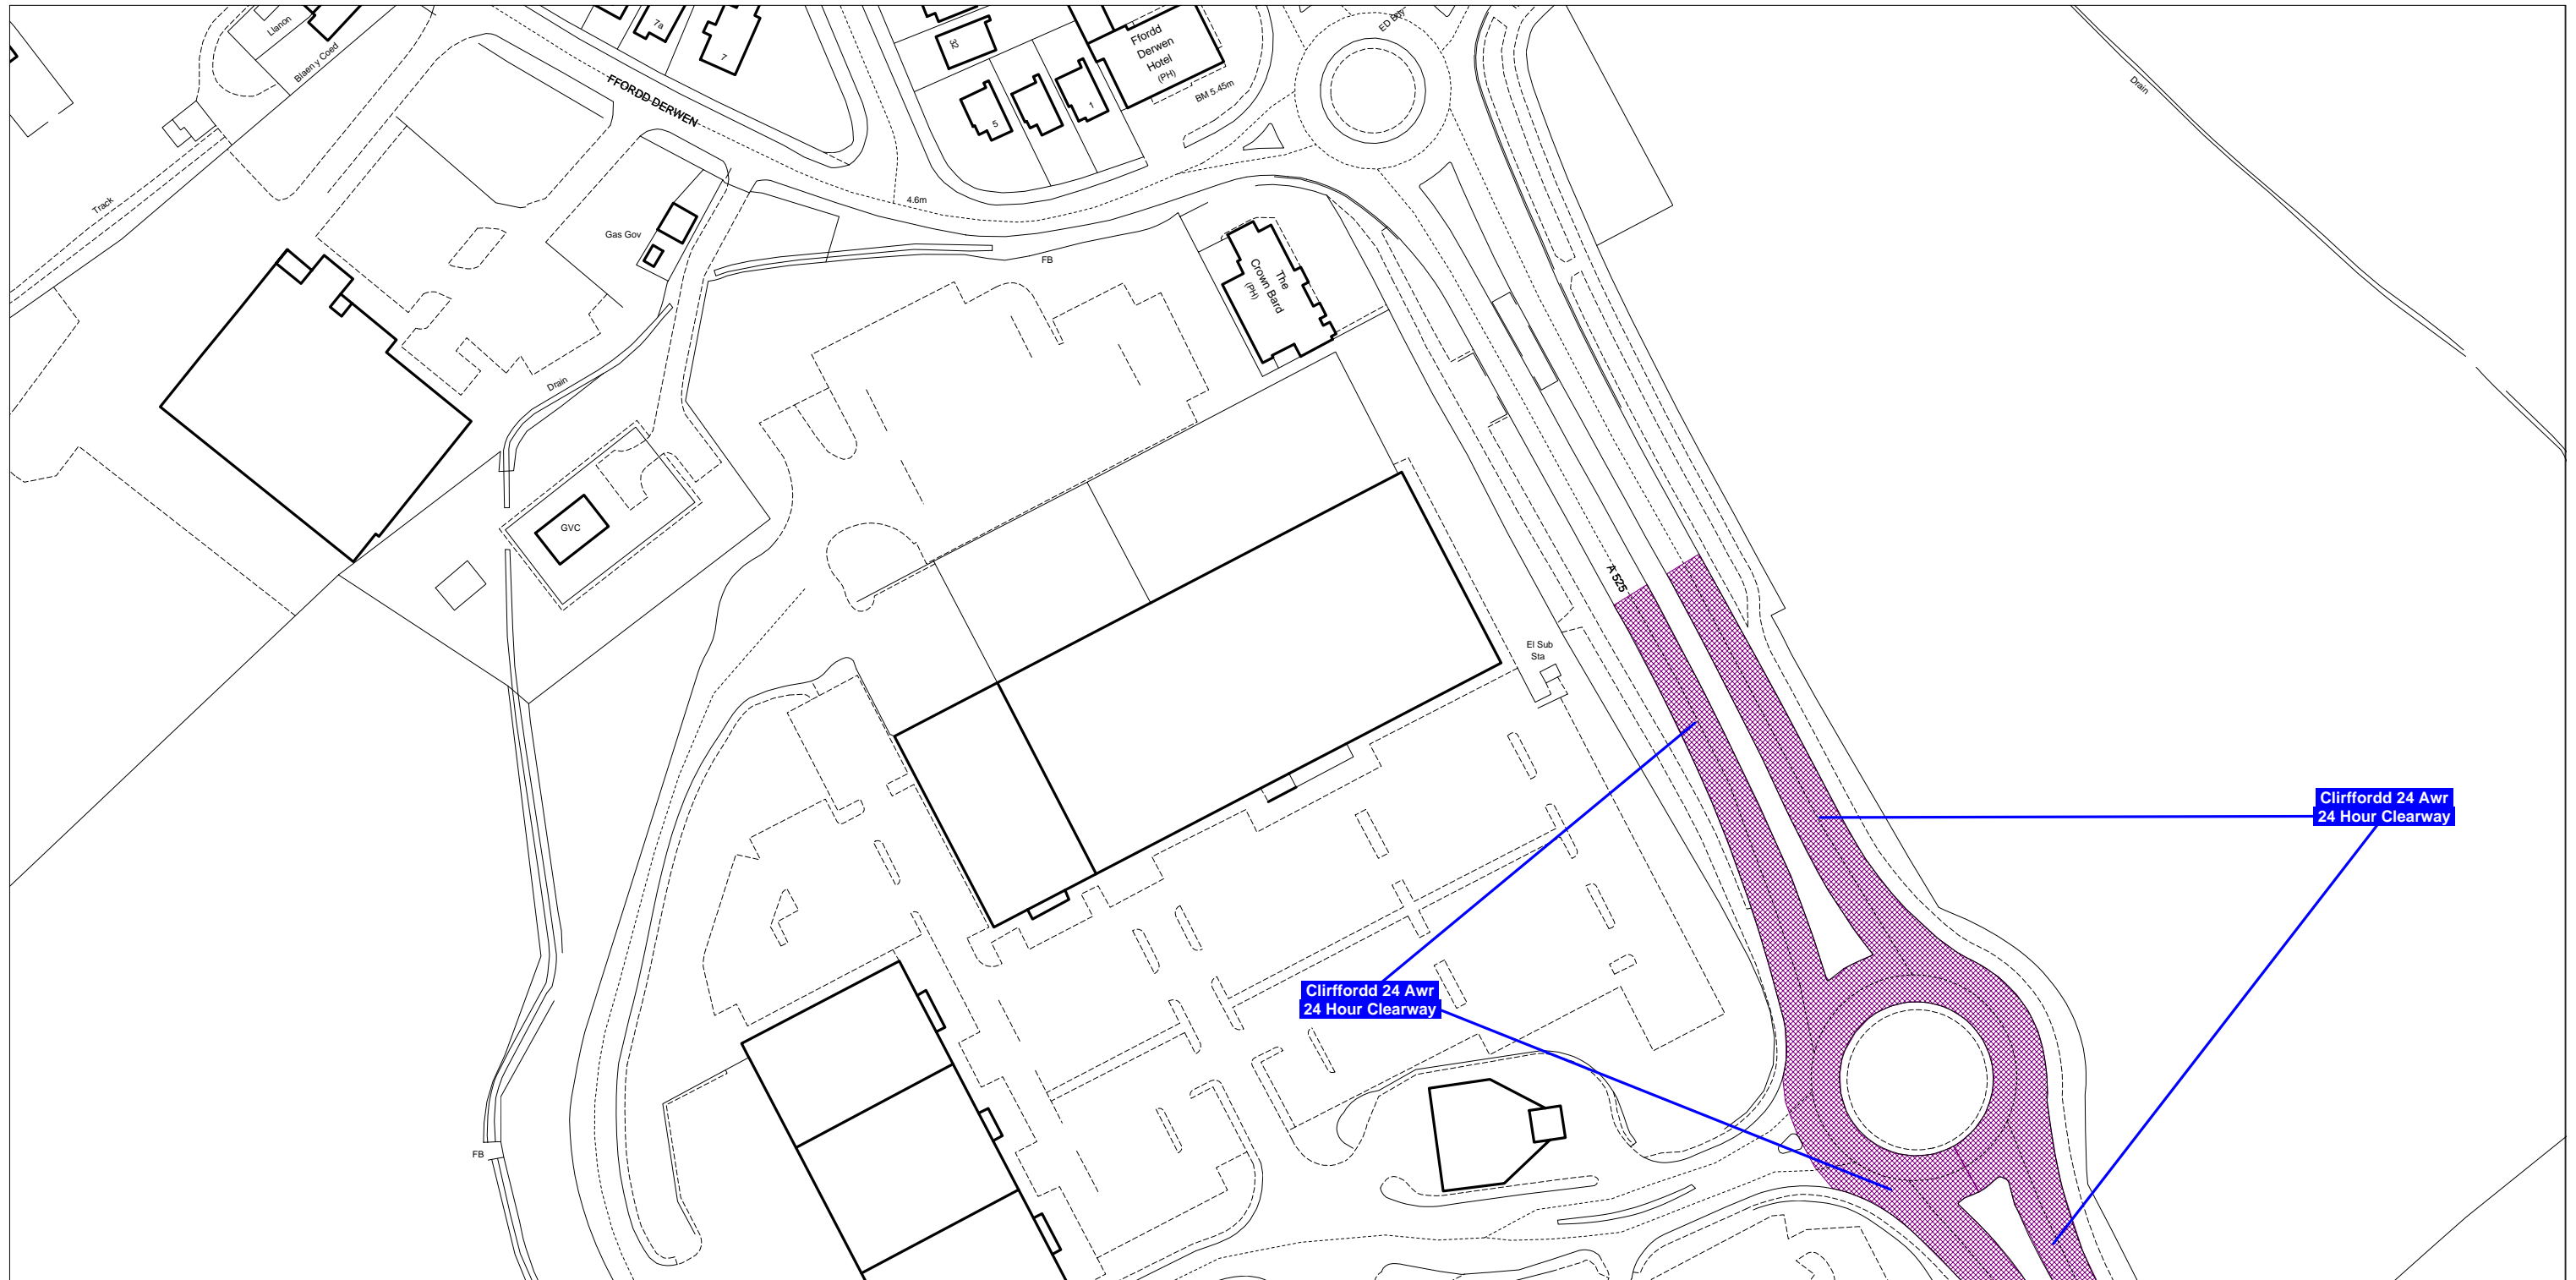

CÔD ARDAL: T30
AREA CODE: T30

RHIF ADOLYGIAD Y DDALEN - 1
SHEET REVISION NUMBER - 1

DALEN YN WEITHREDOL O -
SHEET ACTIVE FROM -

GRADDFA - 1:1250
SCALE - 1:1250

Gorchymyn Cydgrynhoi (Cyfyngiadau Aros A Mannau Parcio Ar Y Stryd)
Cyngor Sir Ddinbych 2004

Denbighshire County Council (Waiting Restrictions And Street Parking Places)
Consolidation Order 2004

Cyngor Sir Ddinbych
Adran Priffyrdd a Chludiant
Caledfryn
Ffordd y Ffair
Dinbych
Sir Ddinbych, LL16 3RJ

Denbighshire County Council
Highways & Transportation Department
Caledfryn
Smithfield Road
Denbigh
Denbighshire, LL16 3RJ

Cynhyrwyd o fapiau 1:1250 yr Arolwg Ordnans gyda chaniatâd Rheolwr Gwasg Ei Mawrhydi © Hawlfraint y Goron
Trwydded Rhif LA09008L. Mae atgynhyrchu diawdurdod yn torri Hawlfraint y Goron a gall arwain at erlyniad neu achos sifil.

Produced from Ordnance Survey 1:1250 mapping with permission of the Controller of Her Majesty's Stationery Office © Crown Copyright
Licence No. LA09008L. Unauthorised reproduction infringes Crown Copyright and may lead to prosecution or civil proceedings