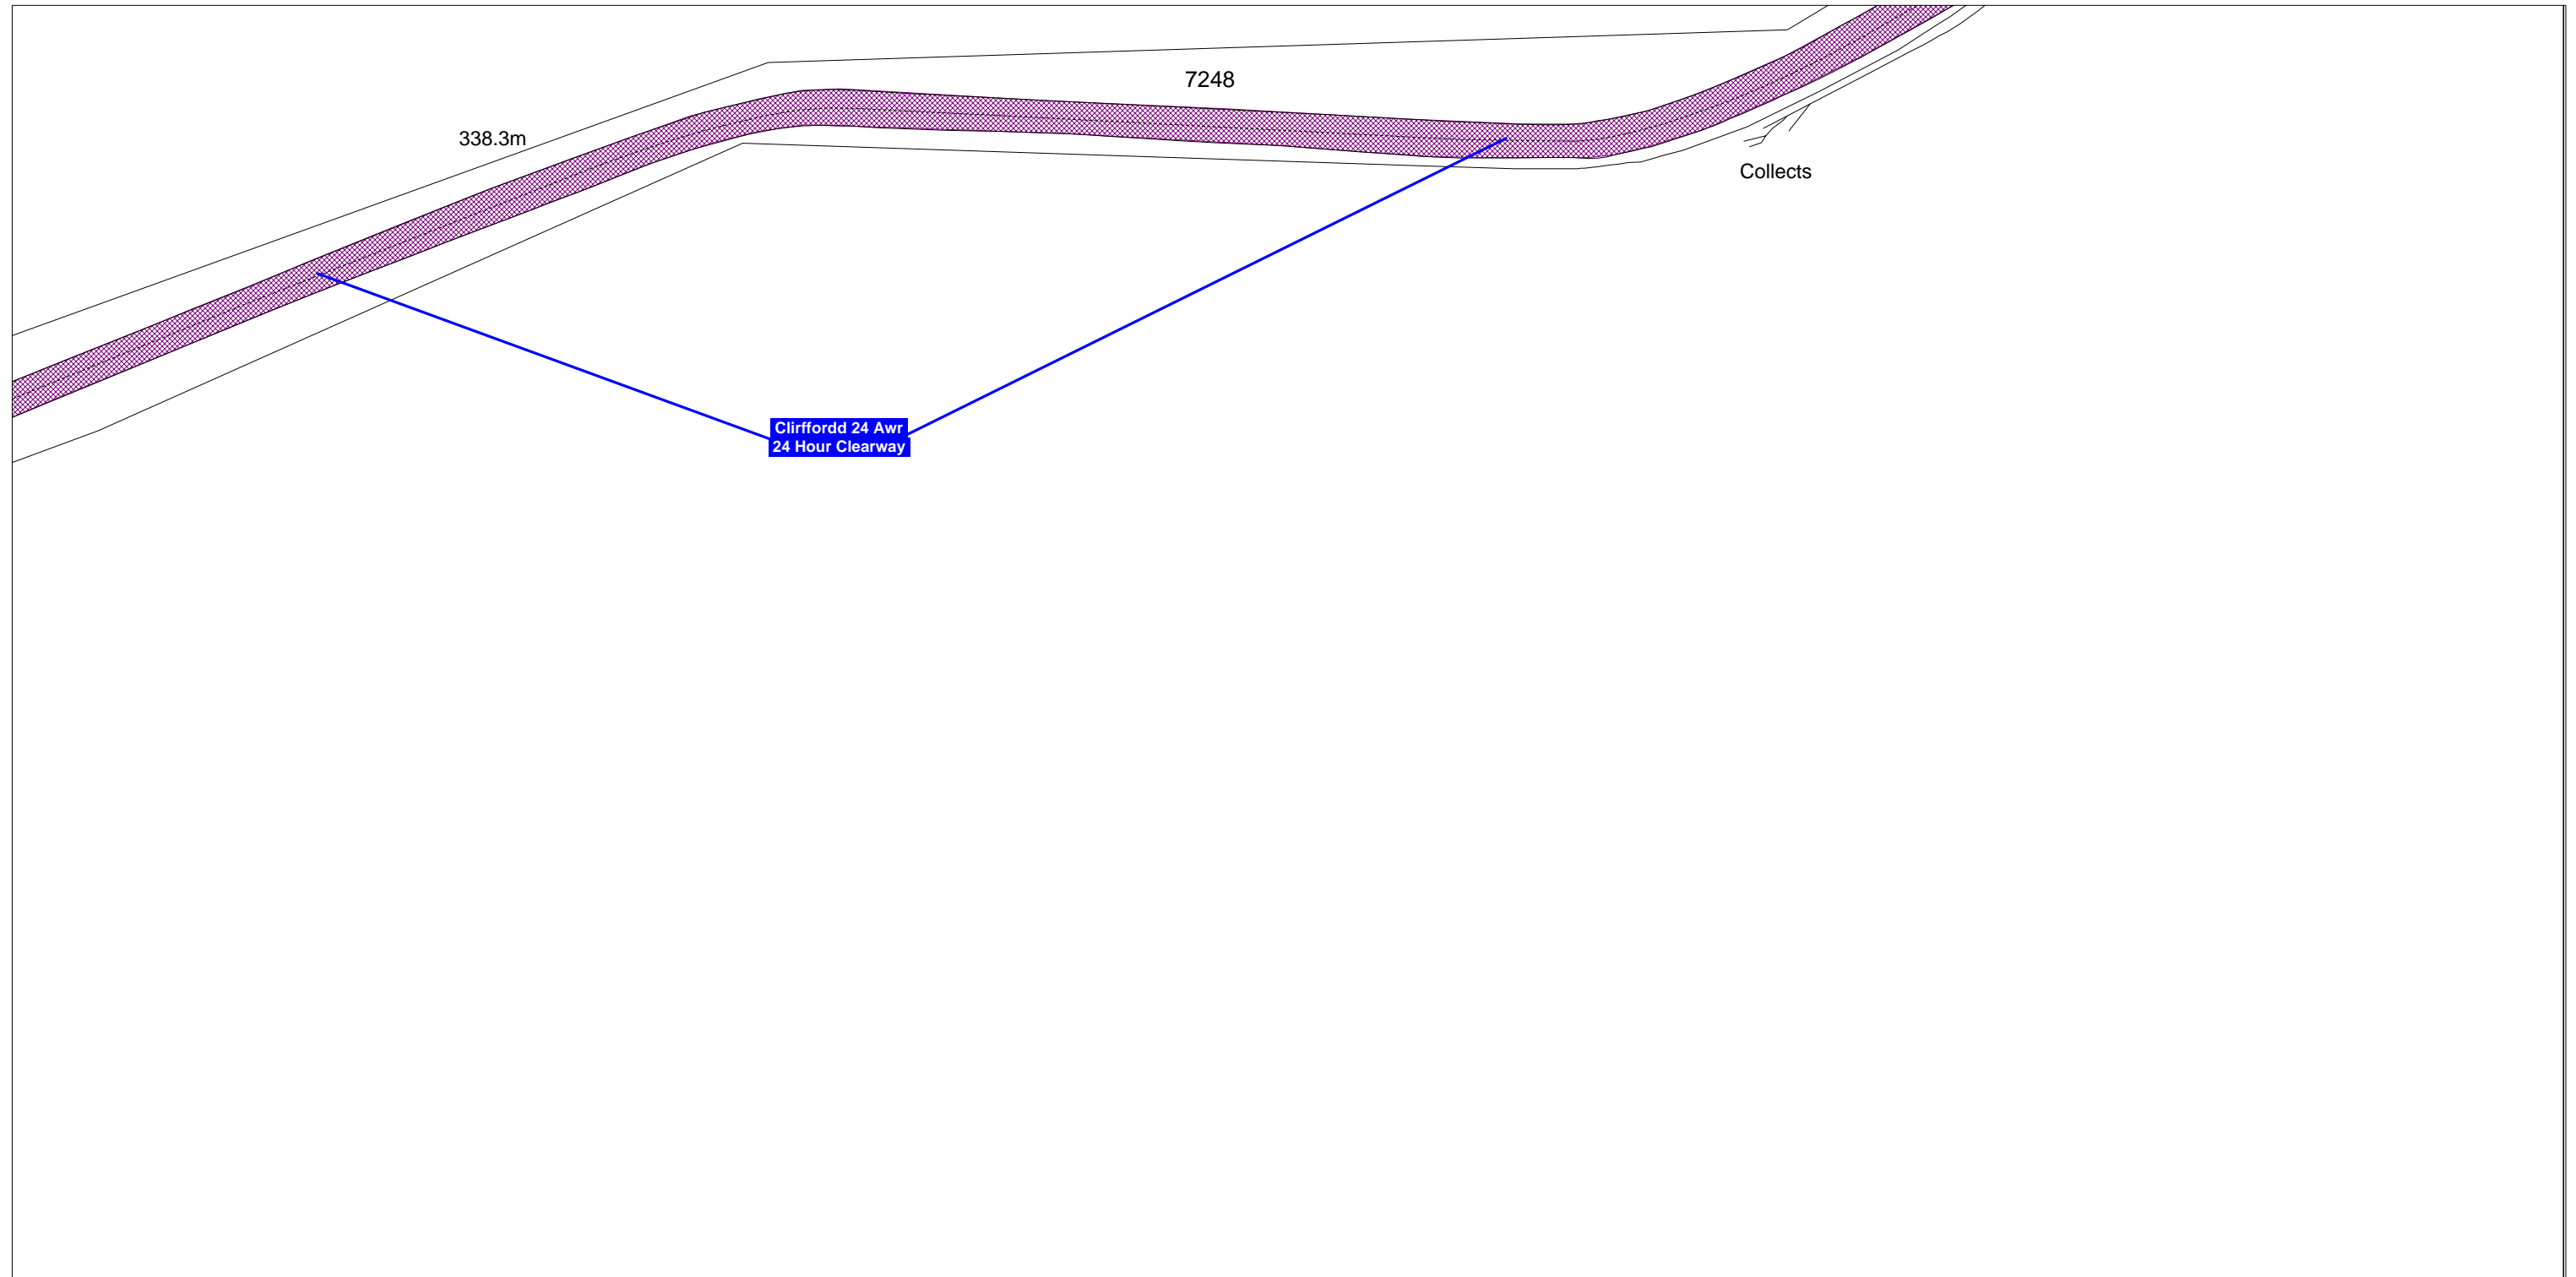

CÔD ARDAL: BI131
AREA CODE: BI131

RHIF ADOLYGIAD Y DDALEN - 1
SHEET REVISION NUMBER - 1

DALEN YN WEITHREDOL O -
SHEET ACTIVE FROM -

GRADDFA - 1:1250
SCALE - 1:1250

Gorchymyn Cydgrynhoi (Cyfyngiadau Aros A Mannau Parcio Ar Y Stryd)
Cyngor Sir Ddinbych 2004

Denbighshire County Council (Waiting Restrictions And Street Parking Places)
Consolidation Order 2004

Cyngor Sir Ddinbych
Adran Priffyrdd a Chludiant
Caledfryn
Ffordd y Ffair
Dinbych
Sir Ddinbych, LL16 3RJ

Denbighshire County Council
Highways & Transportation Department
Caledfryn
Smithfield Road
Denbigh
Denbighshire, LL16 3RJ

Cynhyrchwyd o fapiau 1:1250 yr Arolwg Ordnans gyda chaniatâd Rheolwr Gwasg Ei Mawrhydi © Hawlfraint y Goron
Trwydded Rhif LA09008L. Mae atgynhyrchu diawdurdod yn torri Hawlfraint y Goron a gall arwain at erlyniad neu achos sifil.

Produced from Ordnance Survey 1:1250 mapping with permission of the Controller of Her Majesty's Stationery Office © Crown Copyright
Licence No. LA09008L. Unauthorised reproduction infringes Crown Copyright and may lead to prosecution or civil proceedings