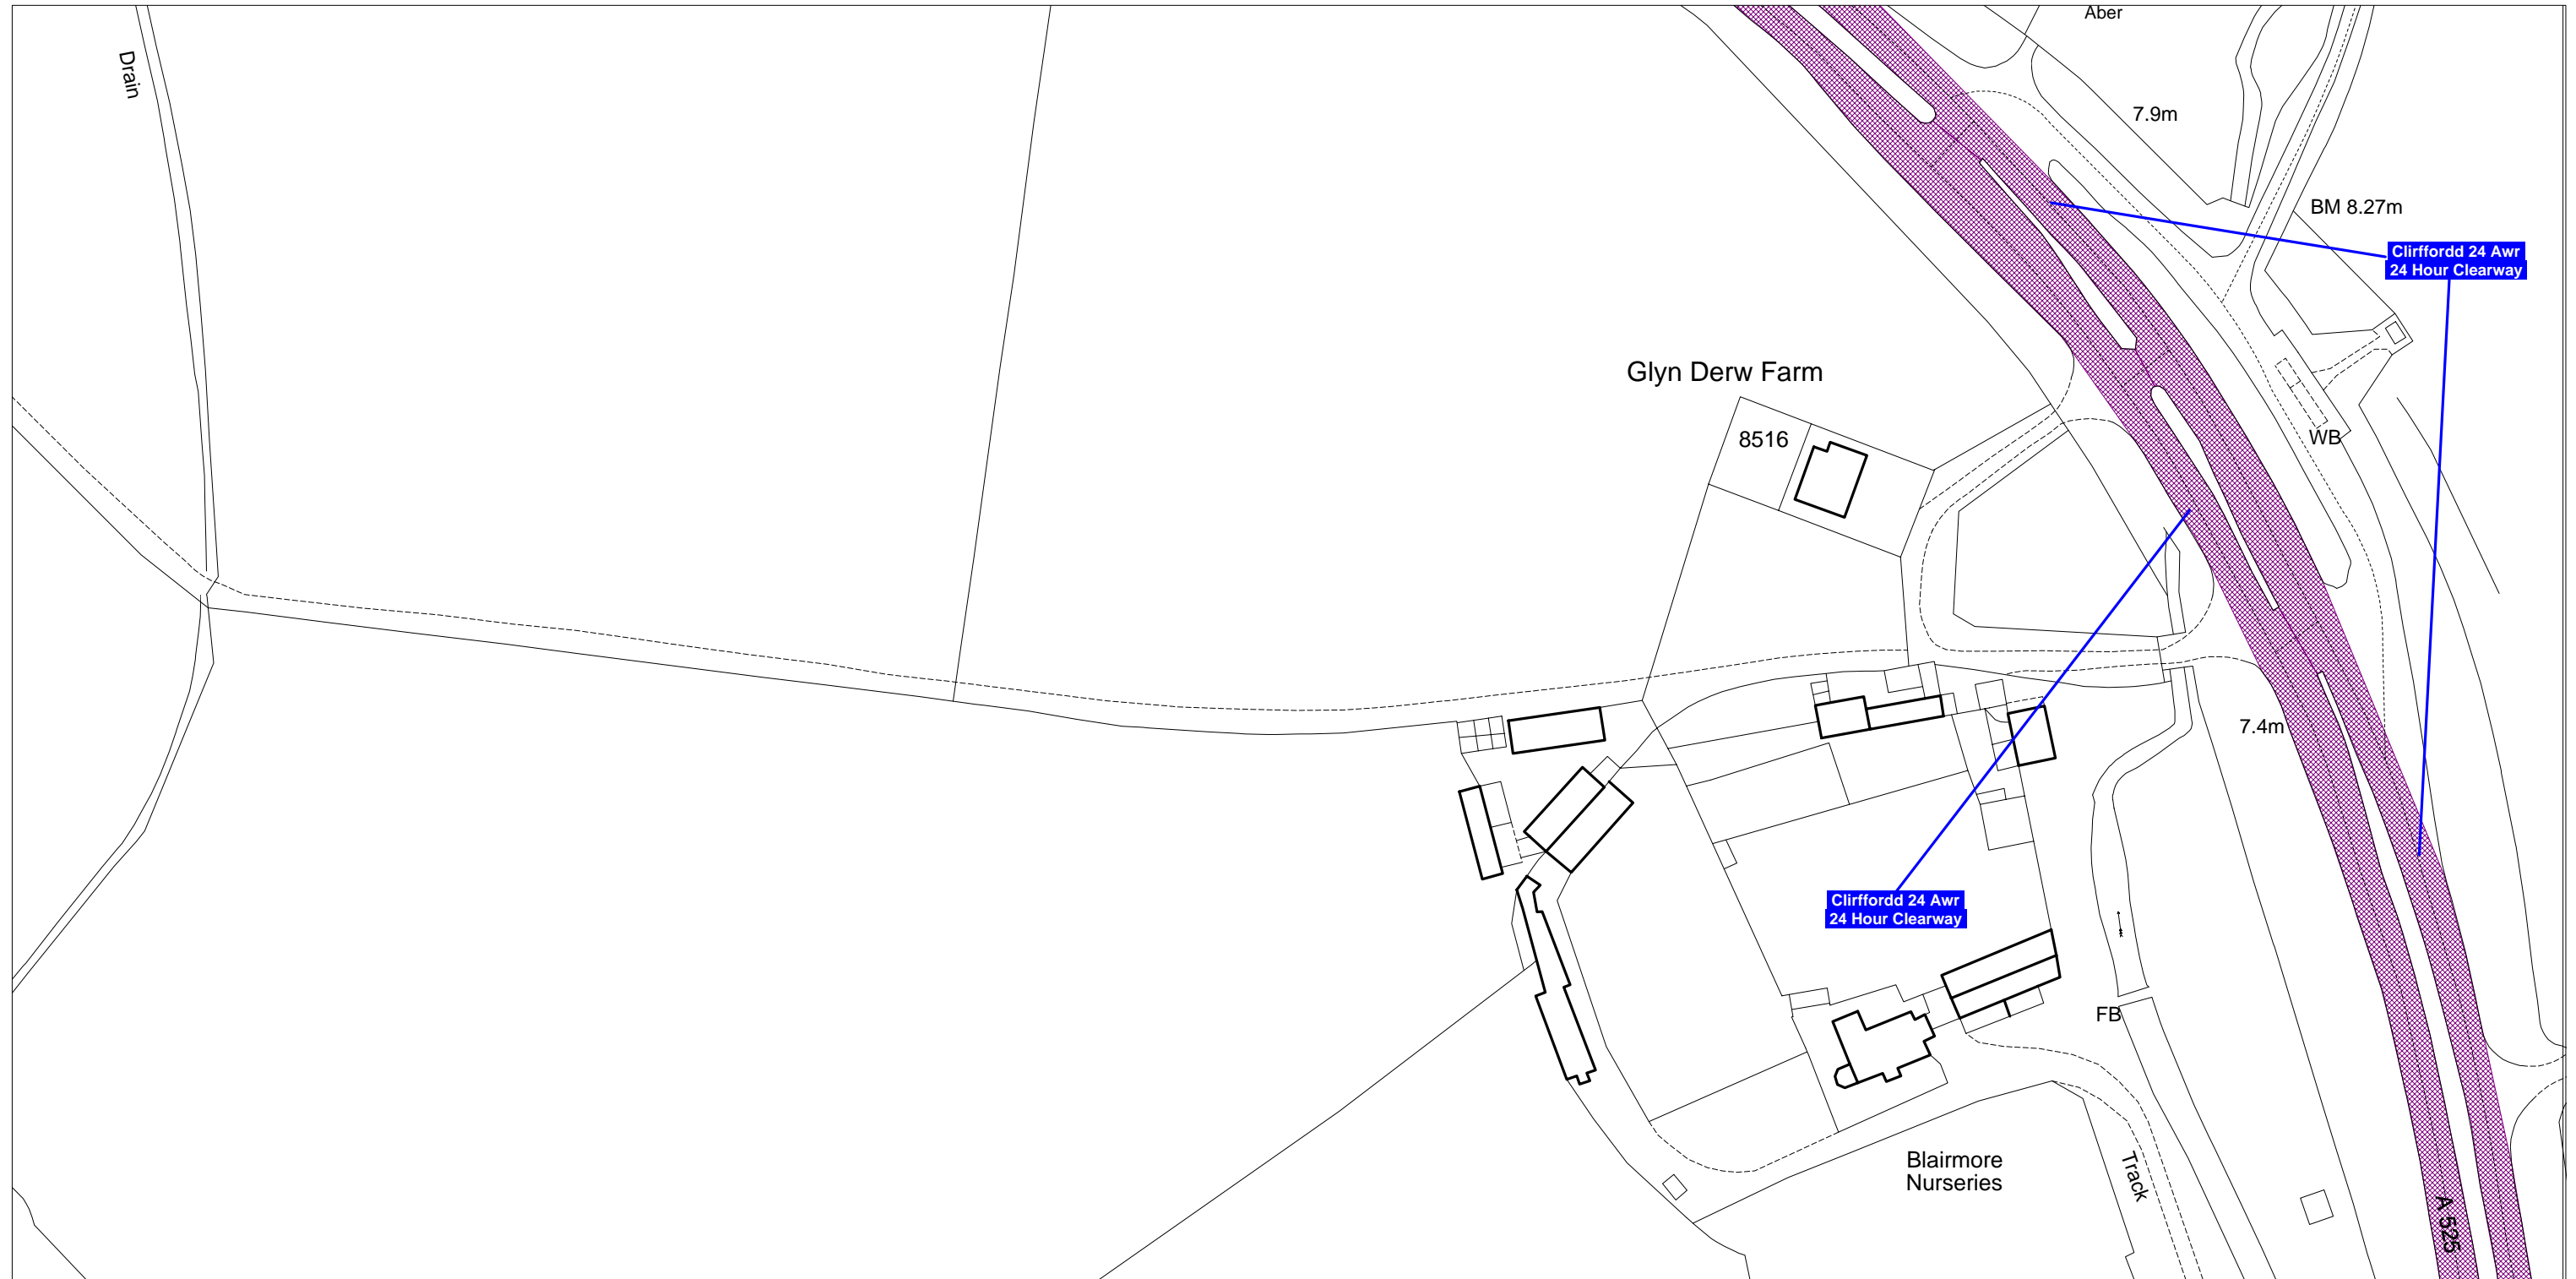

CÔD ARDAL: U44
AREA CODE: U44

RHIF ADOLYGIAD Y DDALEN - 1
SHEET REVISION NUMBER - 1

DALEN YN WEITHREDOL O -
SHEET ACTIVE FROM -

GRADDFA - 1:1250
SCALE - 1:1250

Gorchymyn Cydgrynhoi (Cyfyngiadau Aros A Mannau Parcio Ar Y Stryd)
Cyngor Sir Ddinbych 2004

Denbighshire County Council (Waiting Restrictions And Street Parking Places)
Consolidation Order 2004

Cyngor Sir Ddinbych
Adran Priffyrdd a Chludiant
Caledfryn
Ffordd y Ffair
Dinbych
Sir Ddinbych, LL16 3RJ

Denbighshire County Council
Highways & Transportation Department
Caledfryn
Smithfield Road
Denbigh
Denbighshire, LL16 3RJ

Cynhyrchwyd o fapiau 1:1250 yr Arolwg Ordnans gyda chaniatâd Rheolwr Gwasg Ei Mawrhydi © Hawlfraint y Goron
Trwydded Rhif LA09008L. Mae atgynhyrchu diawdurdod yn torri Hawlfraint y Goron a gall arwain at erlyniad neu achos sifil.

Produced from Ordnance Survey 1:1250 mapping with permission of the Controller of Her Majesty's Stationery Office © Crown Copyright
Licence No. LA09008L. Unauthorised reproduction infringes Crown Copyright and may lead to prosecution or civil proceedings