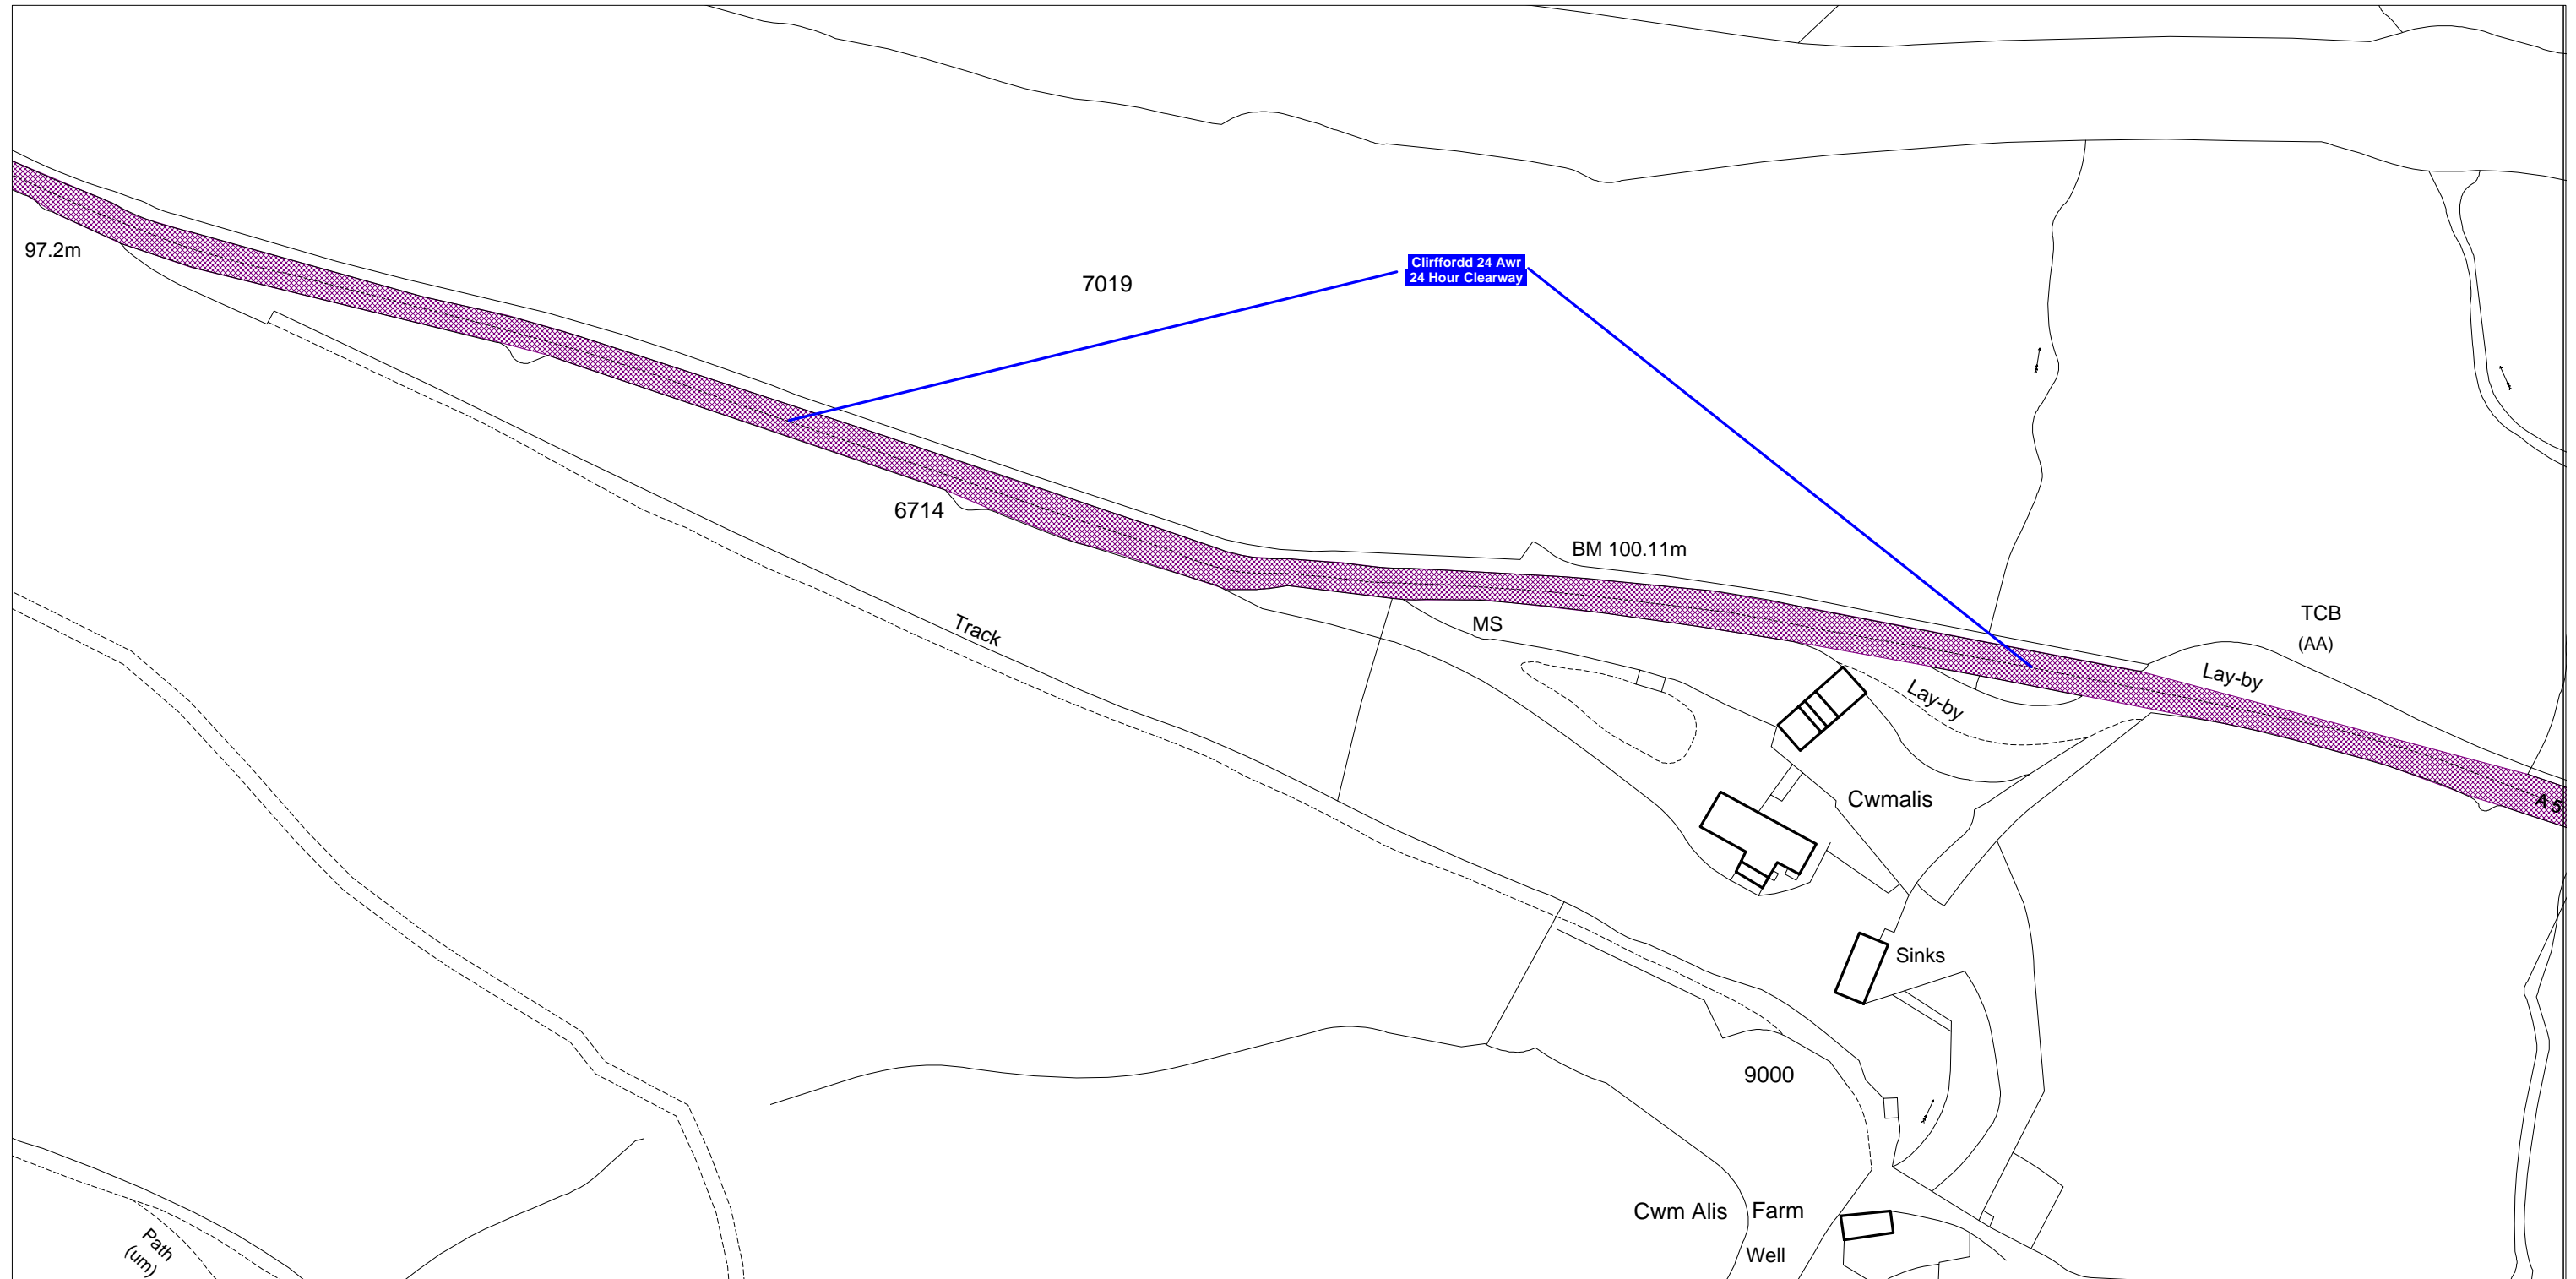

CÔD ARDAL: BM184
AREA CODE: BM184

RHIF ADOLYGIAD Y DDALEN - 1
SHEET REVISION NUMBER - 1

DALEN YN WEITHREDOL O -
SHEET ACTIVE FROM -

GRADDFA - 1:1250
SCALE - 1:1250

Gorchymyn Cydgrynhoi (Cyfyngiadau Aros A Mannau Parcio Ar Y Stryd)
Cyngor Sir Ddinbych 2004

Denbighshire County Council (Waiting Restrictions And Street Parking Places)
Consolidation Order 2004

Cyngor Sir Ddinbych
Adran Prifffyrdd a Chludiant
Caledfryn
Ffordd y Ffair
Dinbych
Sir Ddinbych, LL16 3RJ

Denbighshire County Council
Highways & Transportation Department
Caledfryn
Smithfield Road
Denbigh
Denbighshire, LL16 3RJ

Cynhyrchwyd o fapiau 1:1250 yr Arolwg Ordnans gyda chaniatâd Rheolwr Gwasg Ei Mawrhydi © Hawlfraint y Goron
Trwydded Rhif LA09008L. Mae atgynhyrchu diawdurdod yn torri Hawlfraint y Goron a gall arwain at erlyniad neu achos sifil.

Produced from Ordnance Survey 1:1250 mapping with permission of the Controller of Her Majesty's Stationery Office © Crown Copyright
Licence No. LA09008L. Unauthorised reproduction infringes Crown Copyright and may lead to prosecution or civil proceedings