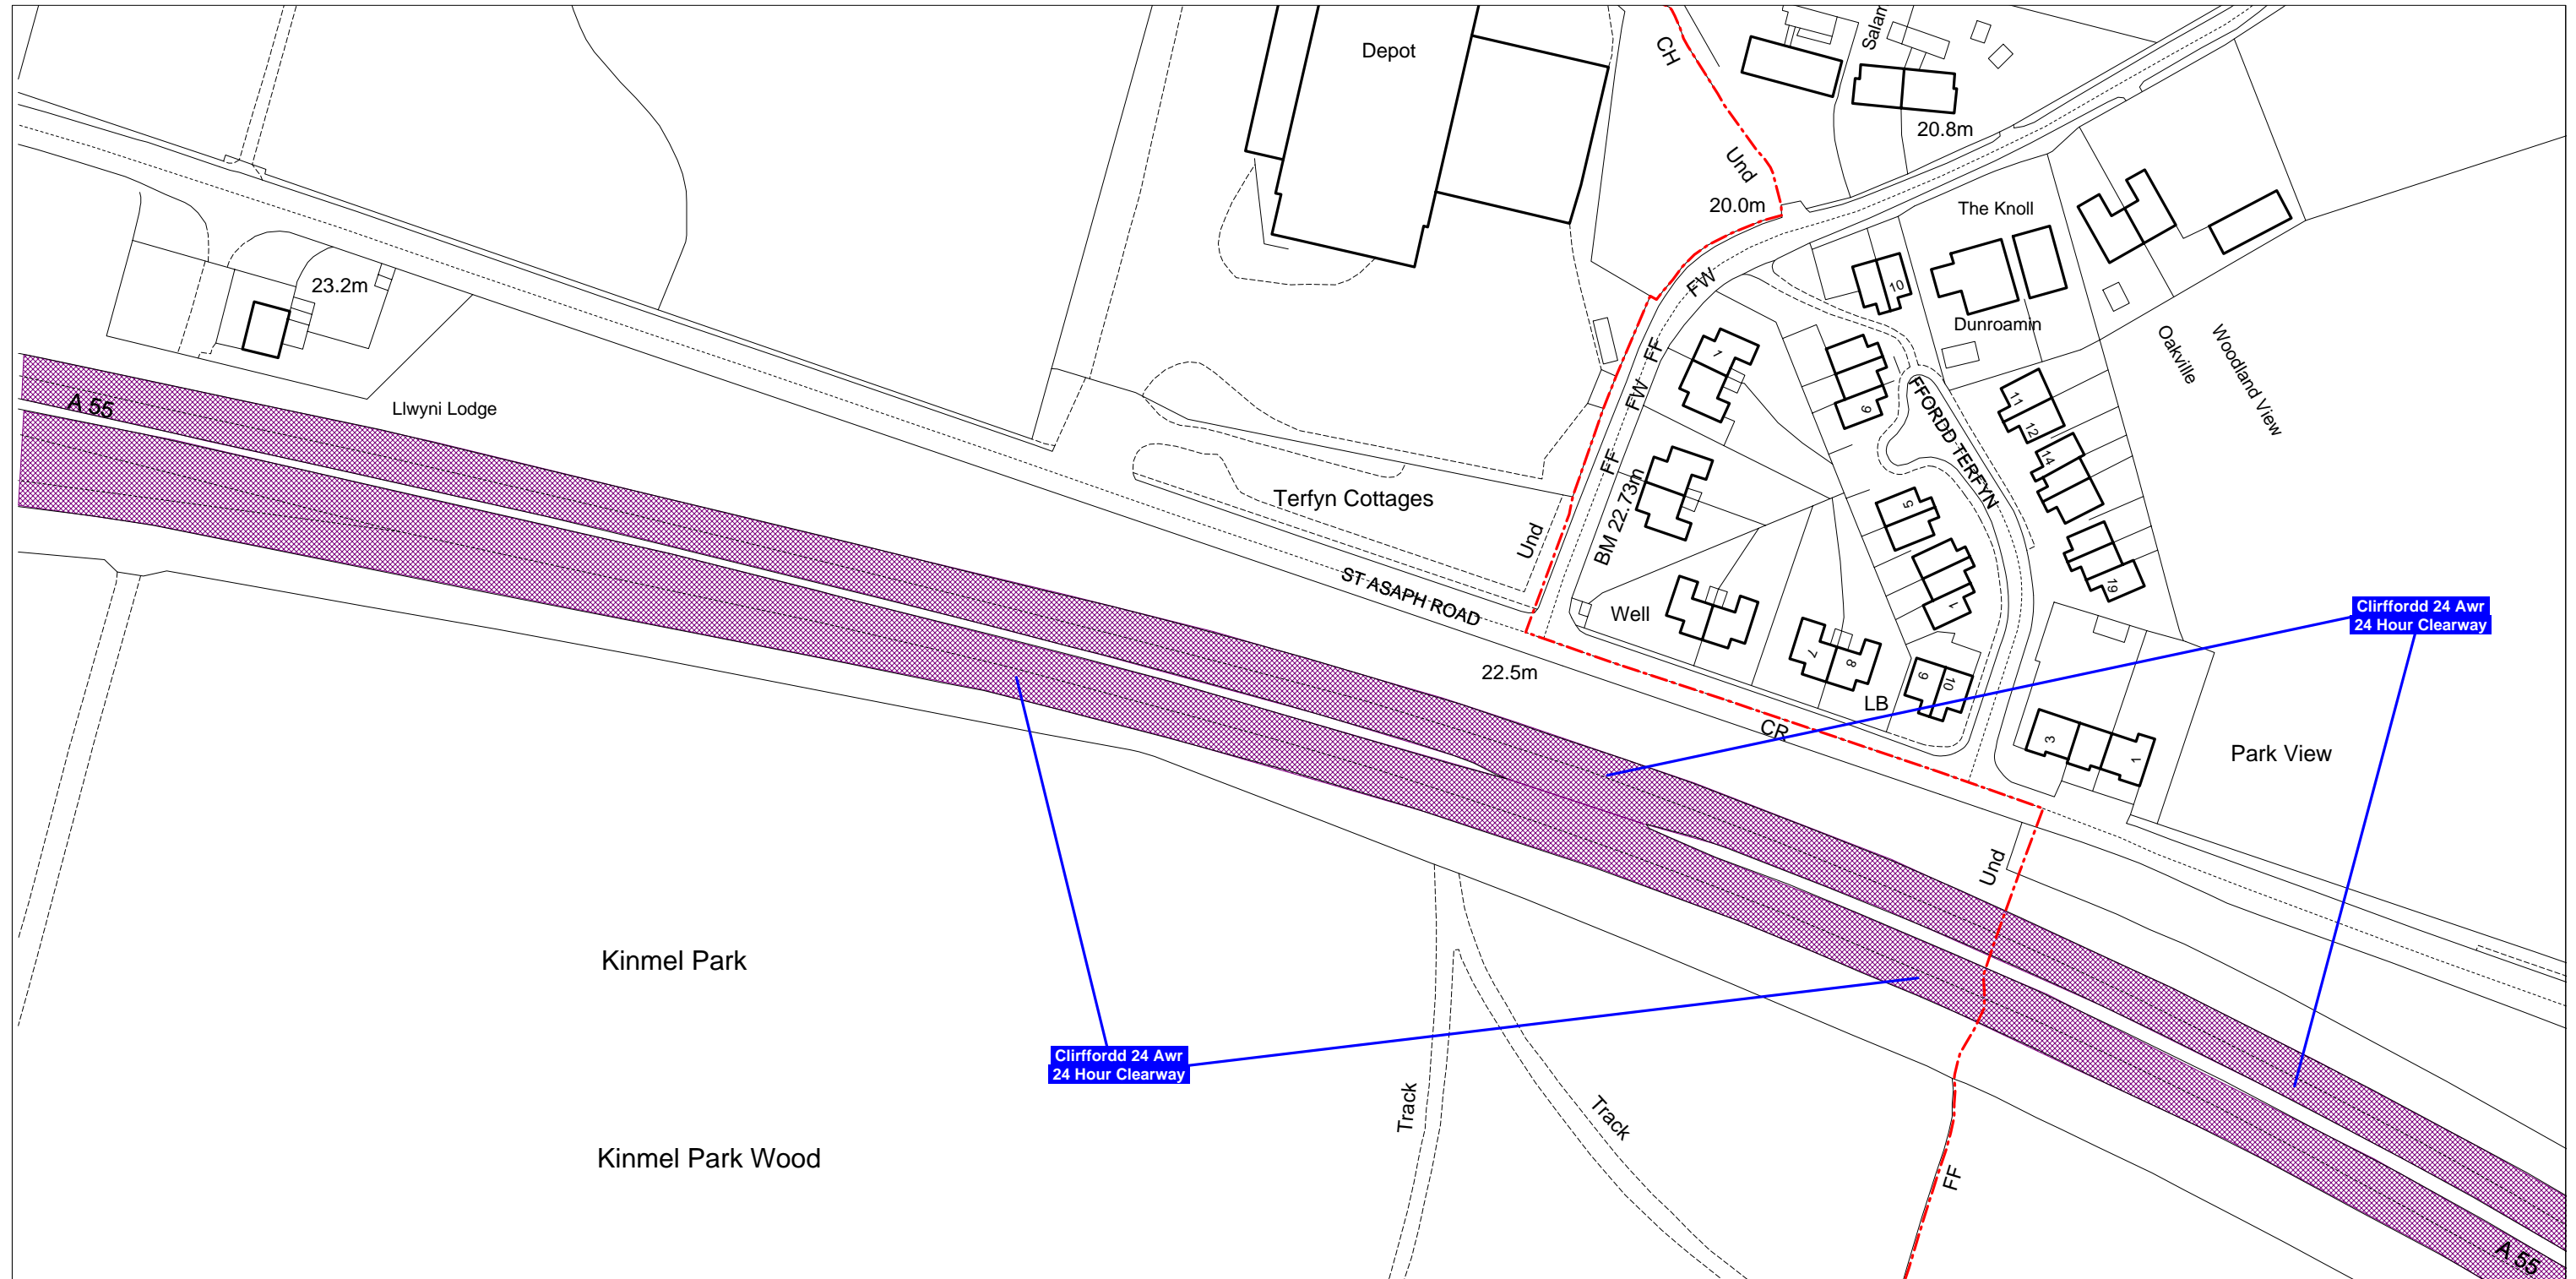

CÔD ARDAL: L44
AREA CODE: L44

RHIF ADOLYGIAD Y DDALEN - 1
SHEET REVISION NUMBER - 1

DALEN YN WEITHREDOL O -
SHEET ACTIVE FROM -

GRADDFA - 1:1250
SCALE - 1:1250

Gorchymyn Cydgrynhoi (Cyfyngiadau Aros A Mannau Parcio Ar Y Stryd)
Cyngor Sir Ddinbych 2004

Denbighshire County Council (Waiting Restrictions And Street Parking Places)
Consolidation Order 2004

Cyngor Sir Ddinbych
Adran Prifffyrdd a Chludiant
Caledfryn
Ffordd y Ffair
Dinbych
Sir Ddinbych, LL16 3RJ

Denbighshire County Council
Highways & Transportation Department
Caledfryn
Smithfield Road
Denbigh
Denbighshire, LL16 3RJ

Cynhyrchwyd o fapiau 1:1250 yr Arolwg Ordnans gyda chaniatâd Rheolwr Gwasg Ei Mawrhydi © Hawlfraint y Goron
Trwydded Rhif LA09008L. Mae atgynhyrchu diawdurdod yn torri Hawlfraint y Goron a gall arwain at erlyniad neu achos sifil.

Produced from Ordnance Survey 1:1250 mapping with permission of the Controller of Her Majesty's Stationery Office © Crown Copyright
Licence No. LA09008L. Unauthorised reproduction infringes Crown Copyright and may lead to prosecution or civil proceedings