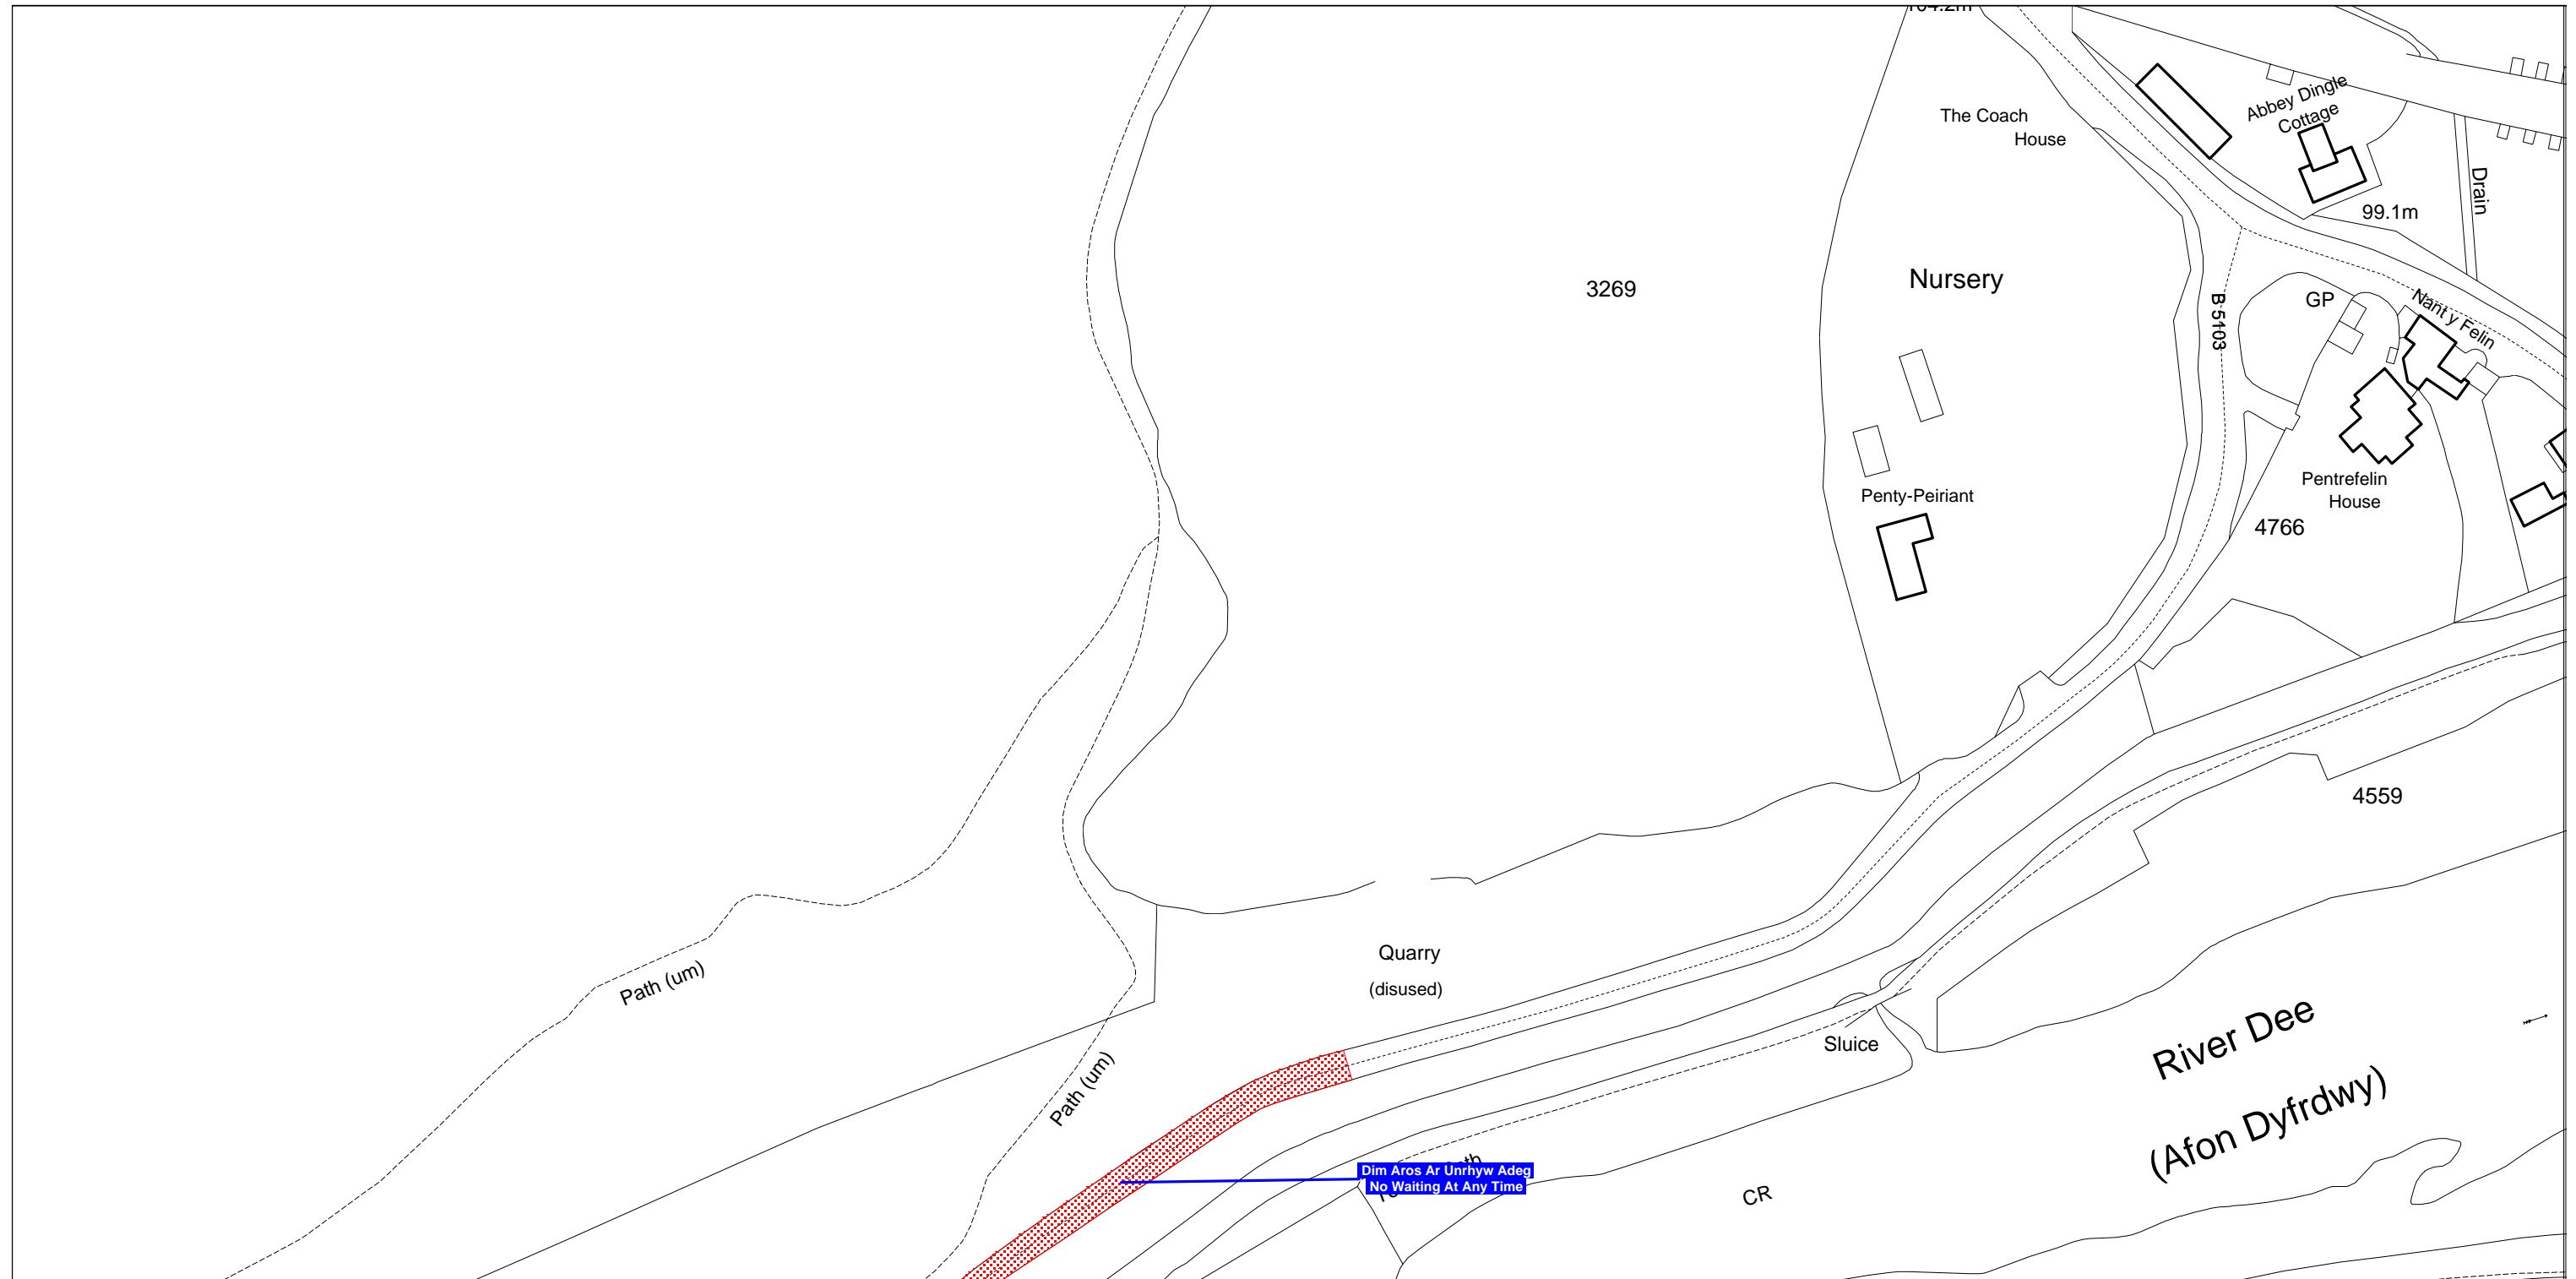

CÔD ARDAL: BD174
AREA CODE: BD174

RHIF ADOLYGIAD Y DDALEN - 1
SHEET REVISION NUMBER - 1

DALEN YN WEITHREDOL O -
SHEET ACTIVE FROM -

GRADDFA - 1:1250
SCALE - 1:1250

Gorchymyn Cydgrynhoi (Cyfyngiadau Aros A Mannau Parcio Ar Y Stryd)
Cyngor Sir Ddinbych 2004

Denbighshire County Council (Waiting Restrictions And Street Parking Places)
Consolidation Order 2004

Cyngor Sir Ddinbych
Adran Prifffyrdd a Chludiant
Caledfryn
Ffordd y Ffair
Dinbych
Sir Ddinbych, LL16 3RJ

Denbighshire County Council
Highways & Transportation Department
Caledfryn
Smithfield Road
Denbigh
Denbighshire, LL16 3RJ

Cynhyrchwyd o fapiau 1:1250 yr Arolwg Ordnans gyda chaniatâd Rheolwr Gwasg Ei Mawrhydi © Hawlfraint y Goron
Trwydded Rhif LA09008L. Mae atgynhyrchu diawdurdod yn torri Hawlfraint y Goron a gall arwain at erlyniad neu achos sifil.

Produced from Ordnance Survey 1:1250 mapping with permission of the Controller of Her Majesty's Stationery Office © Crown Copyright
Licence No. LA09008L. Unauthorised reproduction infringes Crown Copyright and may lead to prosecution or civil proceedings