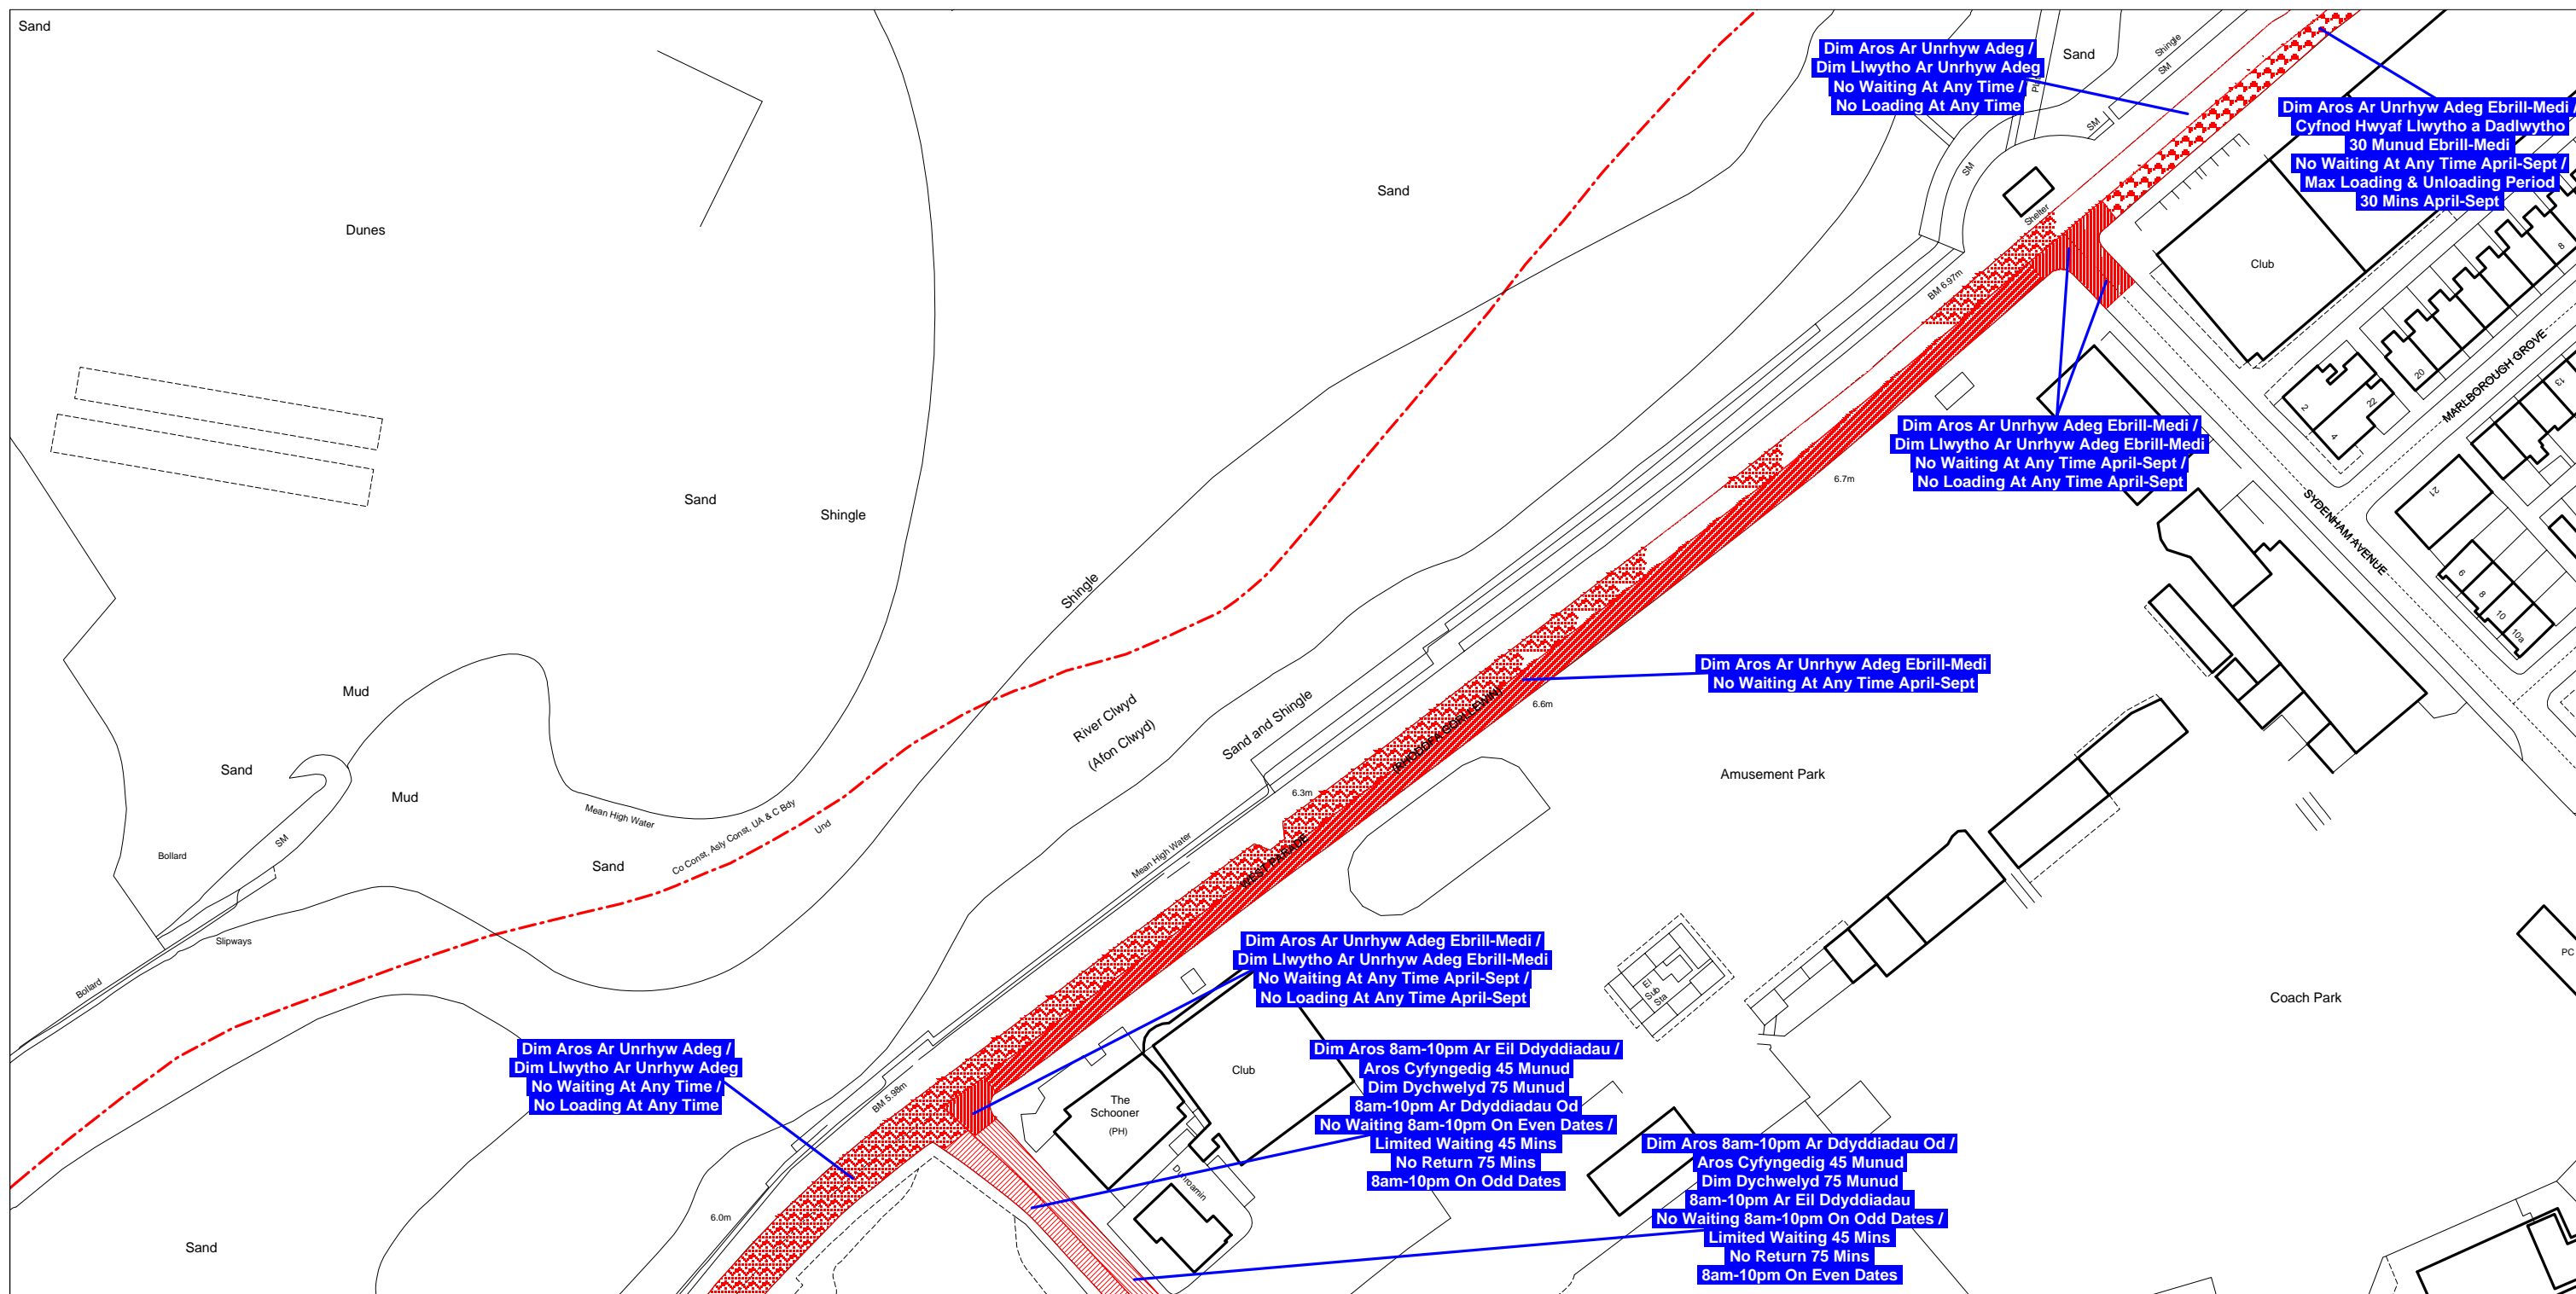

CÔD ARDAL: O25
AREA CODE: O25

RHIF ADOLYGIAD Y DDALEN - 1
SHEET REVISION NUMBER - 1

DALEN YN WEITHREDOL O -
SHEET ACTIVE FROM -

Dim Aros Ar Unrhyw Adeg /
Dim Llwytho Ar Unrhyw Adeg
No Waiting At Any Time /
No Loading At Any Time

Dim Aros Ar Unrhyw Adeg Ebrill-Medi /
Dim Llwytho Ar Unrhyw Adeg Ebrill-Medi
No Waiting At Any Time April-Sept /
No Loading At Any Time April-Sept

Dim Aros 8am-10pm Ar Eil Ddyddiadau /
Aros Cyfyngedig 45 Munud
Dim Dychwelyd 75 Munud
8am-10pm Ar Ddyddiadau Od
No Waiting 8am-10pm On Even Dates /
Limited Waiting 45 Mins
No Return 75 Mins
8am-10pm On Odd Dates

Dim Aros 8am-10pm Ar Ddyddiadau Od /
Aros Cyfyngedig 45 Munud
Dim Dychwelyd 75 Munud
8am-10pm Ar Eil Ddyddiadau
No Waiting 8am-10pm On Odd Dates /
Limited Waiting 45 Mins
No Return 75 Mins
8am-10pm On Even Dates

Dim Aros Ar Unrhyw Adeg /
Dim Llwytho Ar Unrhyw Adeg
No Waiting At Any Time /
No Loading At Any Time

Dim Aros Ar Unrhyw Adeg Ebrill-Medi /
Cyfnod Hwylaf Llwytho a Dadlwytho
30 Munud Ebrill-Medi
No Waiting At Any Time April-Sept /
Max Loading & Unloading Period
30 Mins April-Sept

Dim Aros Ar Unrhyw Adeg Ebrill-Medi /
Dim Llwytho Ar Unrhyw Adeg Ebrill-Medi
No Waiting At Any Time April-Sept /
No Loading At Any Time April-Sept

Dim Aros Ar Unrhyw Adeg Ebrill-Medi
No Waiting At Any Time April-Sept

GRADDFA - 1:1250
SCALE - 1:1250

Gorchymyn Cydgrynhoi (Cyfyngiadau Aros A Mannau Parcio Ar Y Stryd)
Cyngor Sir Ddinbych 2004

Denbighshire County Council (Waiting Restrictions And Street Parking Places)
Consolidation Order 2004

Cyngor Sir Ddinbych
Adran Priffyrdd a Chludiant
Caledfryn
Ffordd y Ffair
Dinbych
Sir Ddinbych, LL16 3RJ

Denbighshire County Council
Highways & Transportation Department
Caledfryn
Smithfield Road
Denbigh
Denbighshire, LL16 3RJ

Cynhyrchwyd o fapiau 1:1250 yr Arolwg Ordnans gyda chaniatâd Rheolwr Gwasg Ei Mawrhydi © Hawffrait y Goron Trwydded Rhif LA09008L. Mae atgynhyrchu diawdurdod yn torri Hawffrait y Goron a gall arwain at erlyniad neu achos sifil.
Produced from Ordnance Survey 1:1250 mapping with permission of the Controller of Her Majesty's Stationery Office © Crown Copyright Licence No. LA09008L. Unauthorised reproduction infringes Crown Copyright and may lead to prosecution or civil proceedings