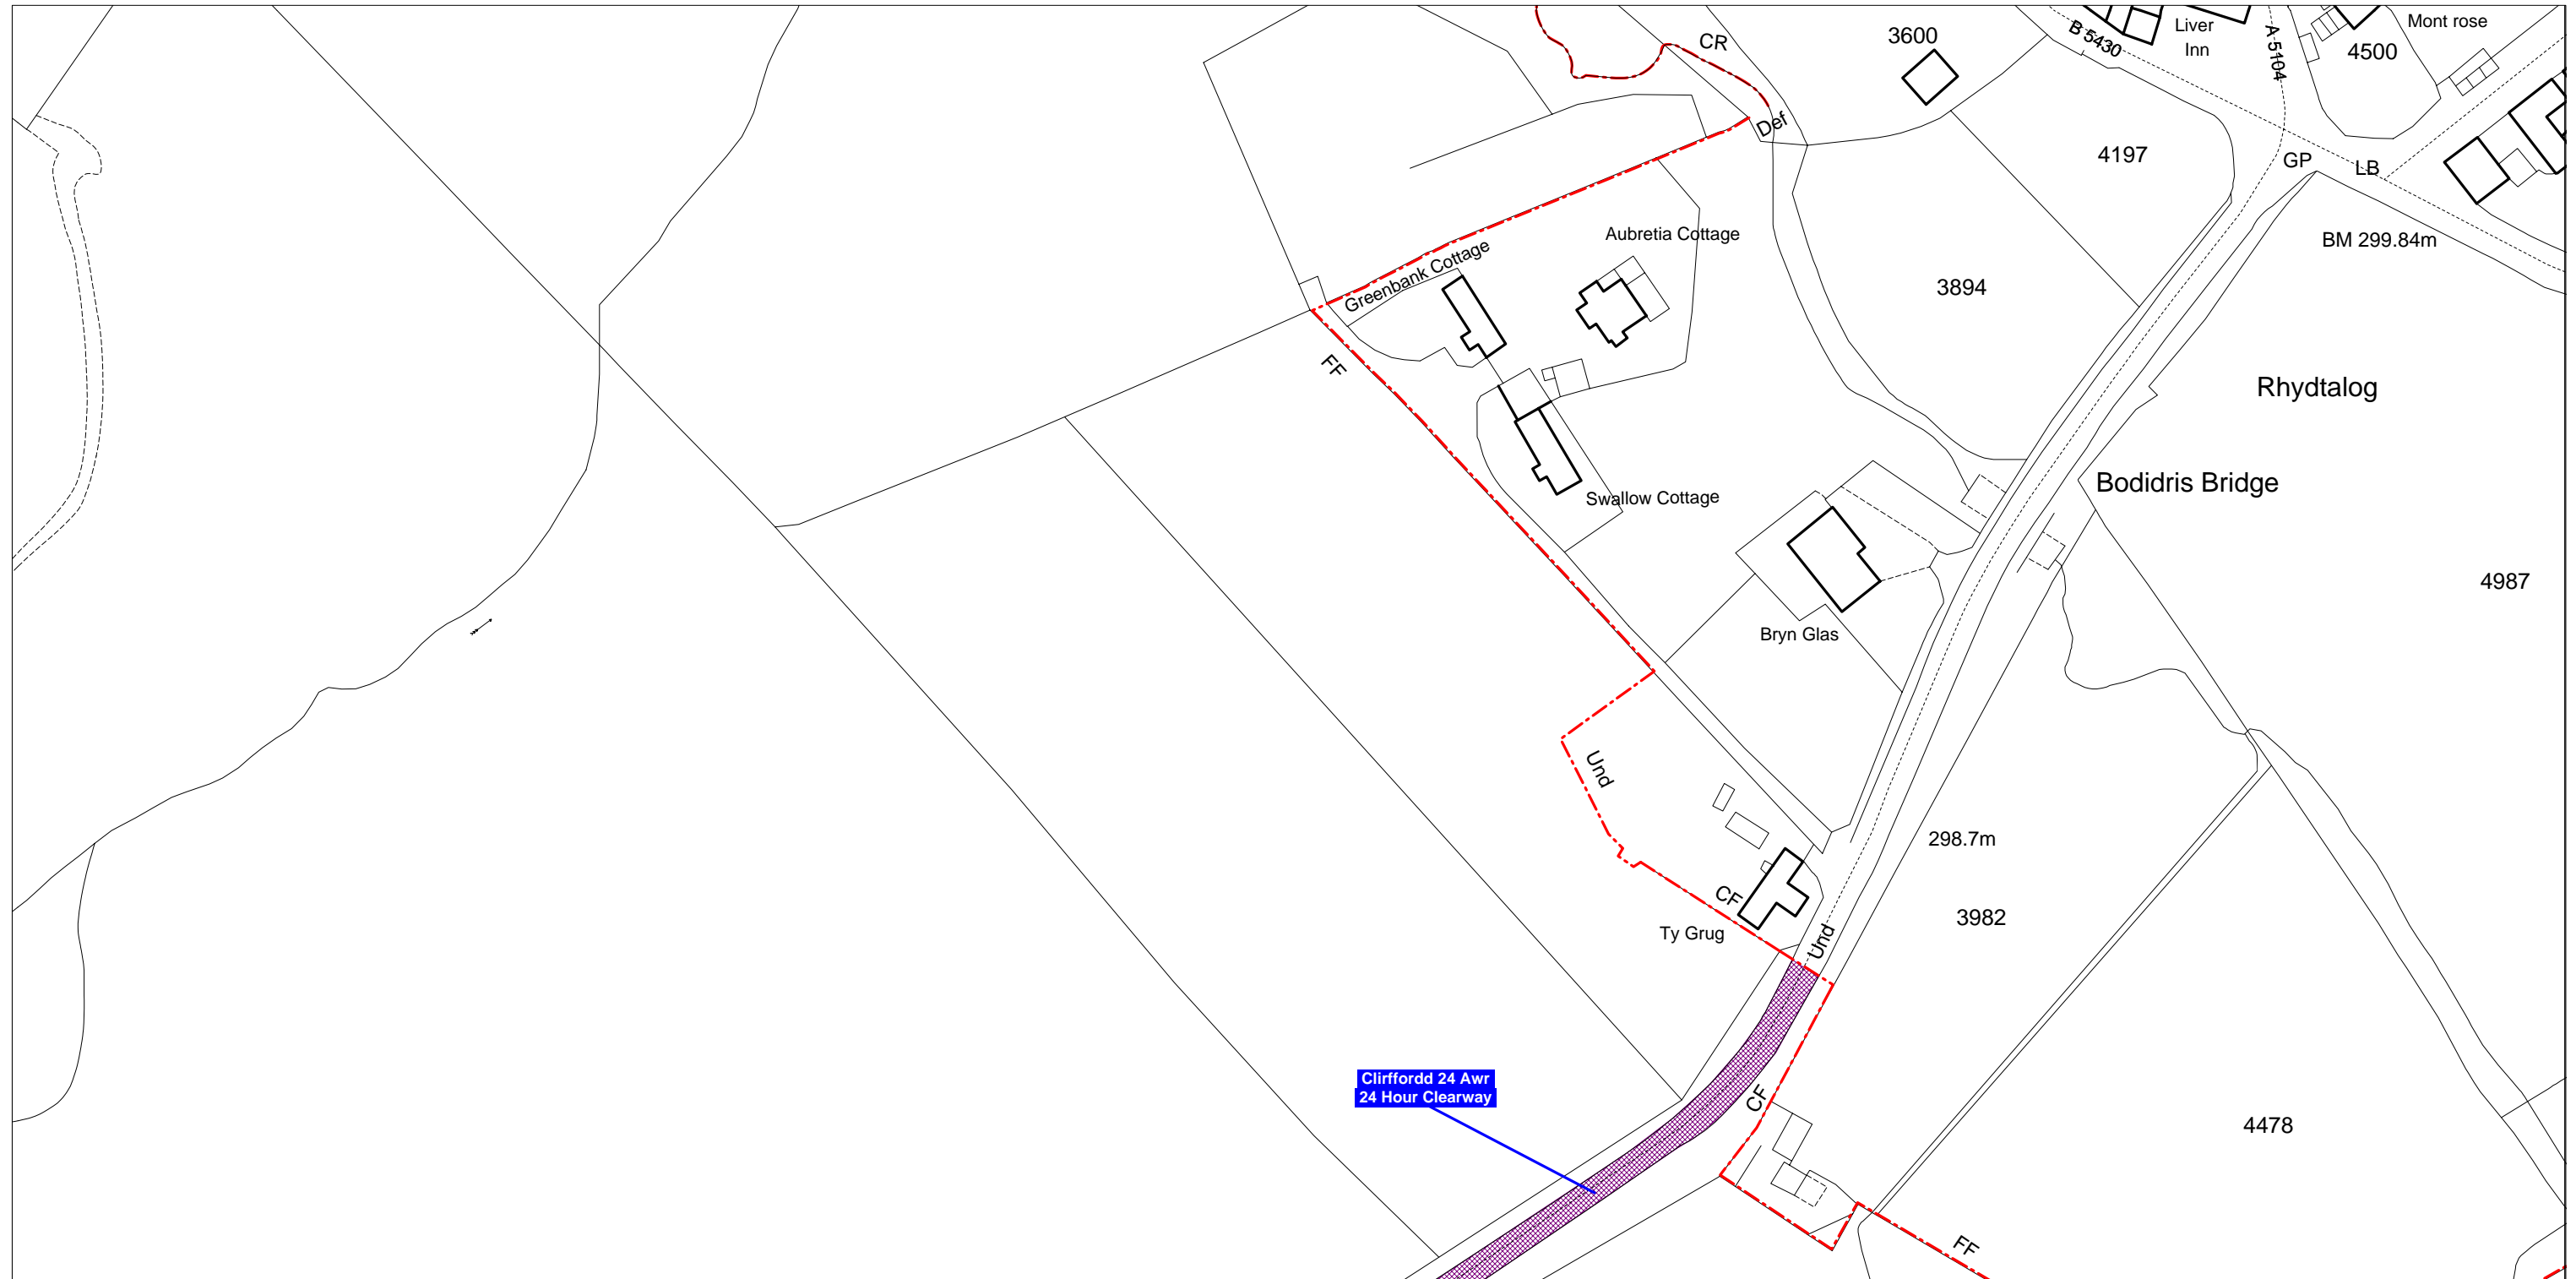

CÔD ARDAL: BJ129
AREA CODE: BJ129

RHIF ADOLYGIAD Y DDALEN - 1
SHEET REVISION NUMBER - 1

DALEN YN WEITHREDOL O -
SHEET ACTIVE FROM -

GRADDFA - 1:1250
SCALE - 1:1250

Gorchymyn Cydgrynhoi (Cyfyngiadau Aros A Mannau Parcio Ar Y Stryd)
Cyngor Sir Ddinbych 2004

Denbighshire County Council (Waiting Restrictions And Street Parking Places)
Consolidation Order 2004

Cyngor Sir Ddinbych
Adran Priffyrdd a Chludiant
Caledfryn
Ffordd y Ffair
Dinbych
Sir Ddinbych, LL16 3RJ

Denbighshire County Council
Highways & Transportation Department
Caledfryn
Smithfield Road
Denbigh
Denbighshire, LL16 3RJ

Cynhyrchwyd o fapiau 1:1250 yr Arolwg Ordnans gyda chaniatâd Rheolwr Gwasg Ei Mawrhydi © Hawlfraint y Goron
Trwydded Rhif LA09008L. Mae atgynhyrchu diawdurdod yn torri Hawlfraint y Goron a gall arwain at erlyniad neu achos sifil.

Produced from Ordnance Survey 1:1250 mapping with permission of the Controller of Her Majesty's Stationery Office © Crown Copyright
Licence No. LA09008L. Unauthorised reproduction infringes Crown Copyright and may lead to prosecution or civil proceedings