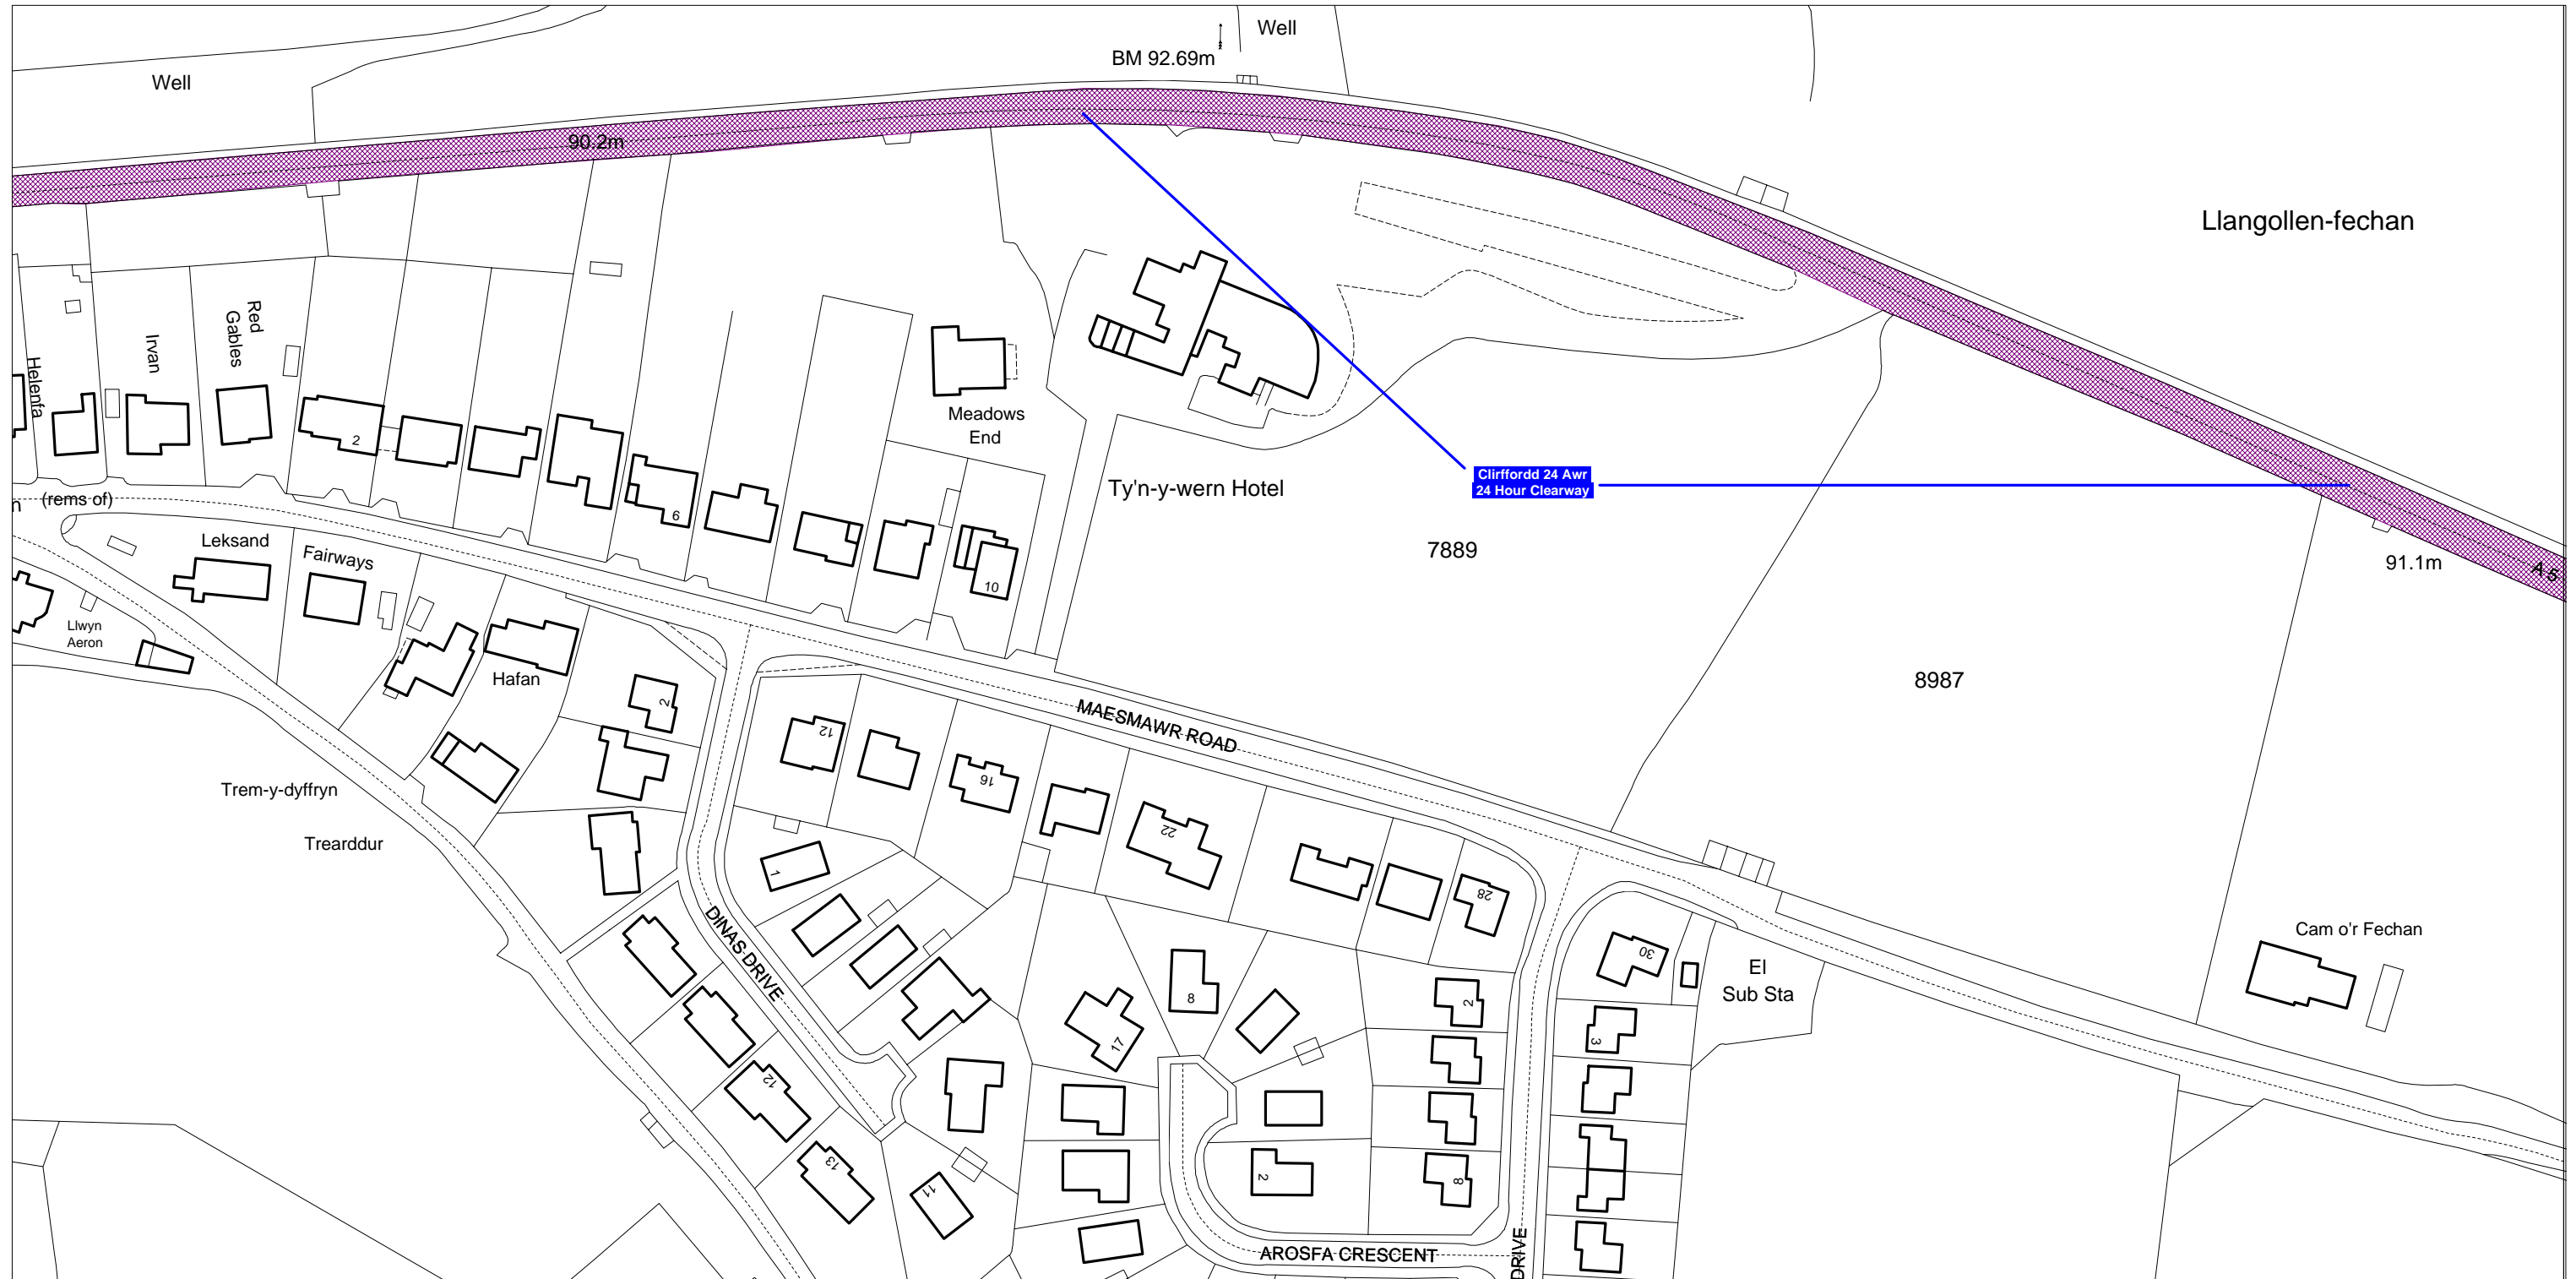

CÔD ARDAL: BI181
AREA CODE: BI181

RHIF ADOLYGIAD Y DDALEN - 1
SHEET REVISION NUMBER - 1

DALEN YN WEITHREDOL O -
SHEET ACTIVE FROM -

GRADDFA - 1:1250
SCALE - 1:1250

Gorchymyn Cydgrynhoi (Cyfyngiadau Aros A Mannau Parcio Ar Y Stryd)
Cyngor Sir Ddinbych 2004

Denbighshire County Council (Waiting Restrictions And Street Parking Places)
Consolidation Order 2004

Cyngor Sir Ddinbych
Adran Prifffyrdd a Chludiant
Caledfryn
Ffordd y Ffair
Dinbych
Sir Ddinbych, LL16 3RJ

Denbighshire County Council
Highways & Transportation Department
Caledfryn
Smithfield Road
Denbigh
Denbighshire, LL16 3RJ

Cynhyrwyd o fapiau 1:1250 yr Arolwg Ordnans gyda chaniatâd Rheolwr Gwasg Ei Mawrhydi © Hawffraint y Goron
Trwydded Rhif LA09008L. Mae atgynhyrchu diawdurdod yn torri Hawffraint y Goron a gall arwain at erlyniad neu achos sifil.

Produced from Ordnance Survey 1:1250 mapping with permission of the Controller of Her Majesty's Stationery Office © Crown Copyright
Licence No. LA09008L. Unauthorised reproduction infringes Crown Copyright and may lead to prosecution or civil proceedings