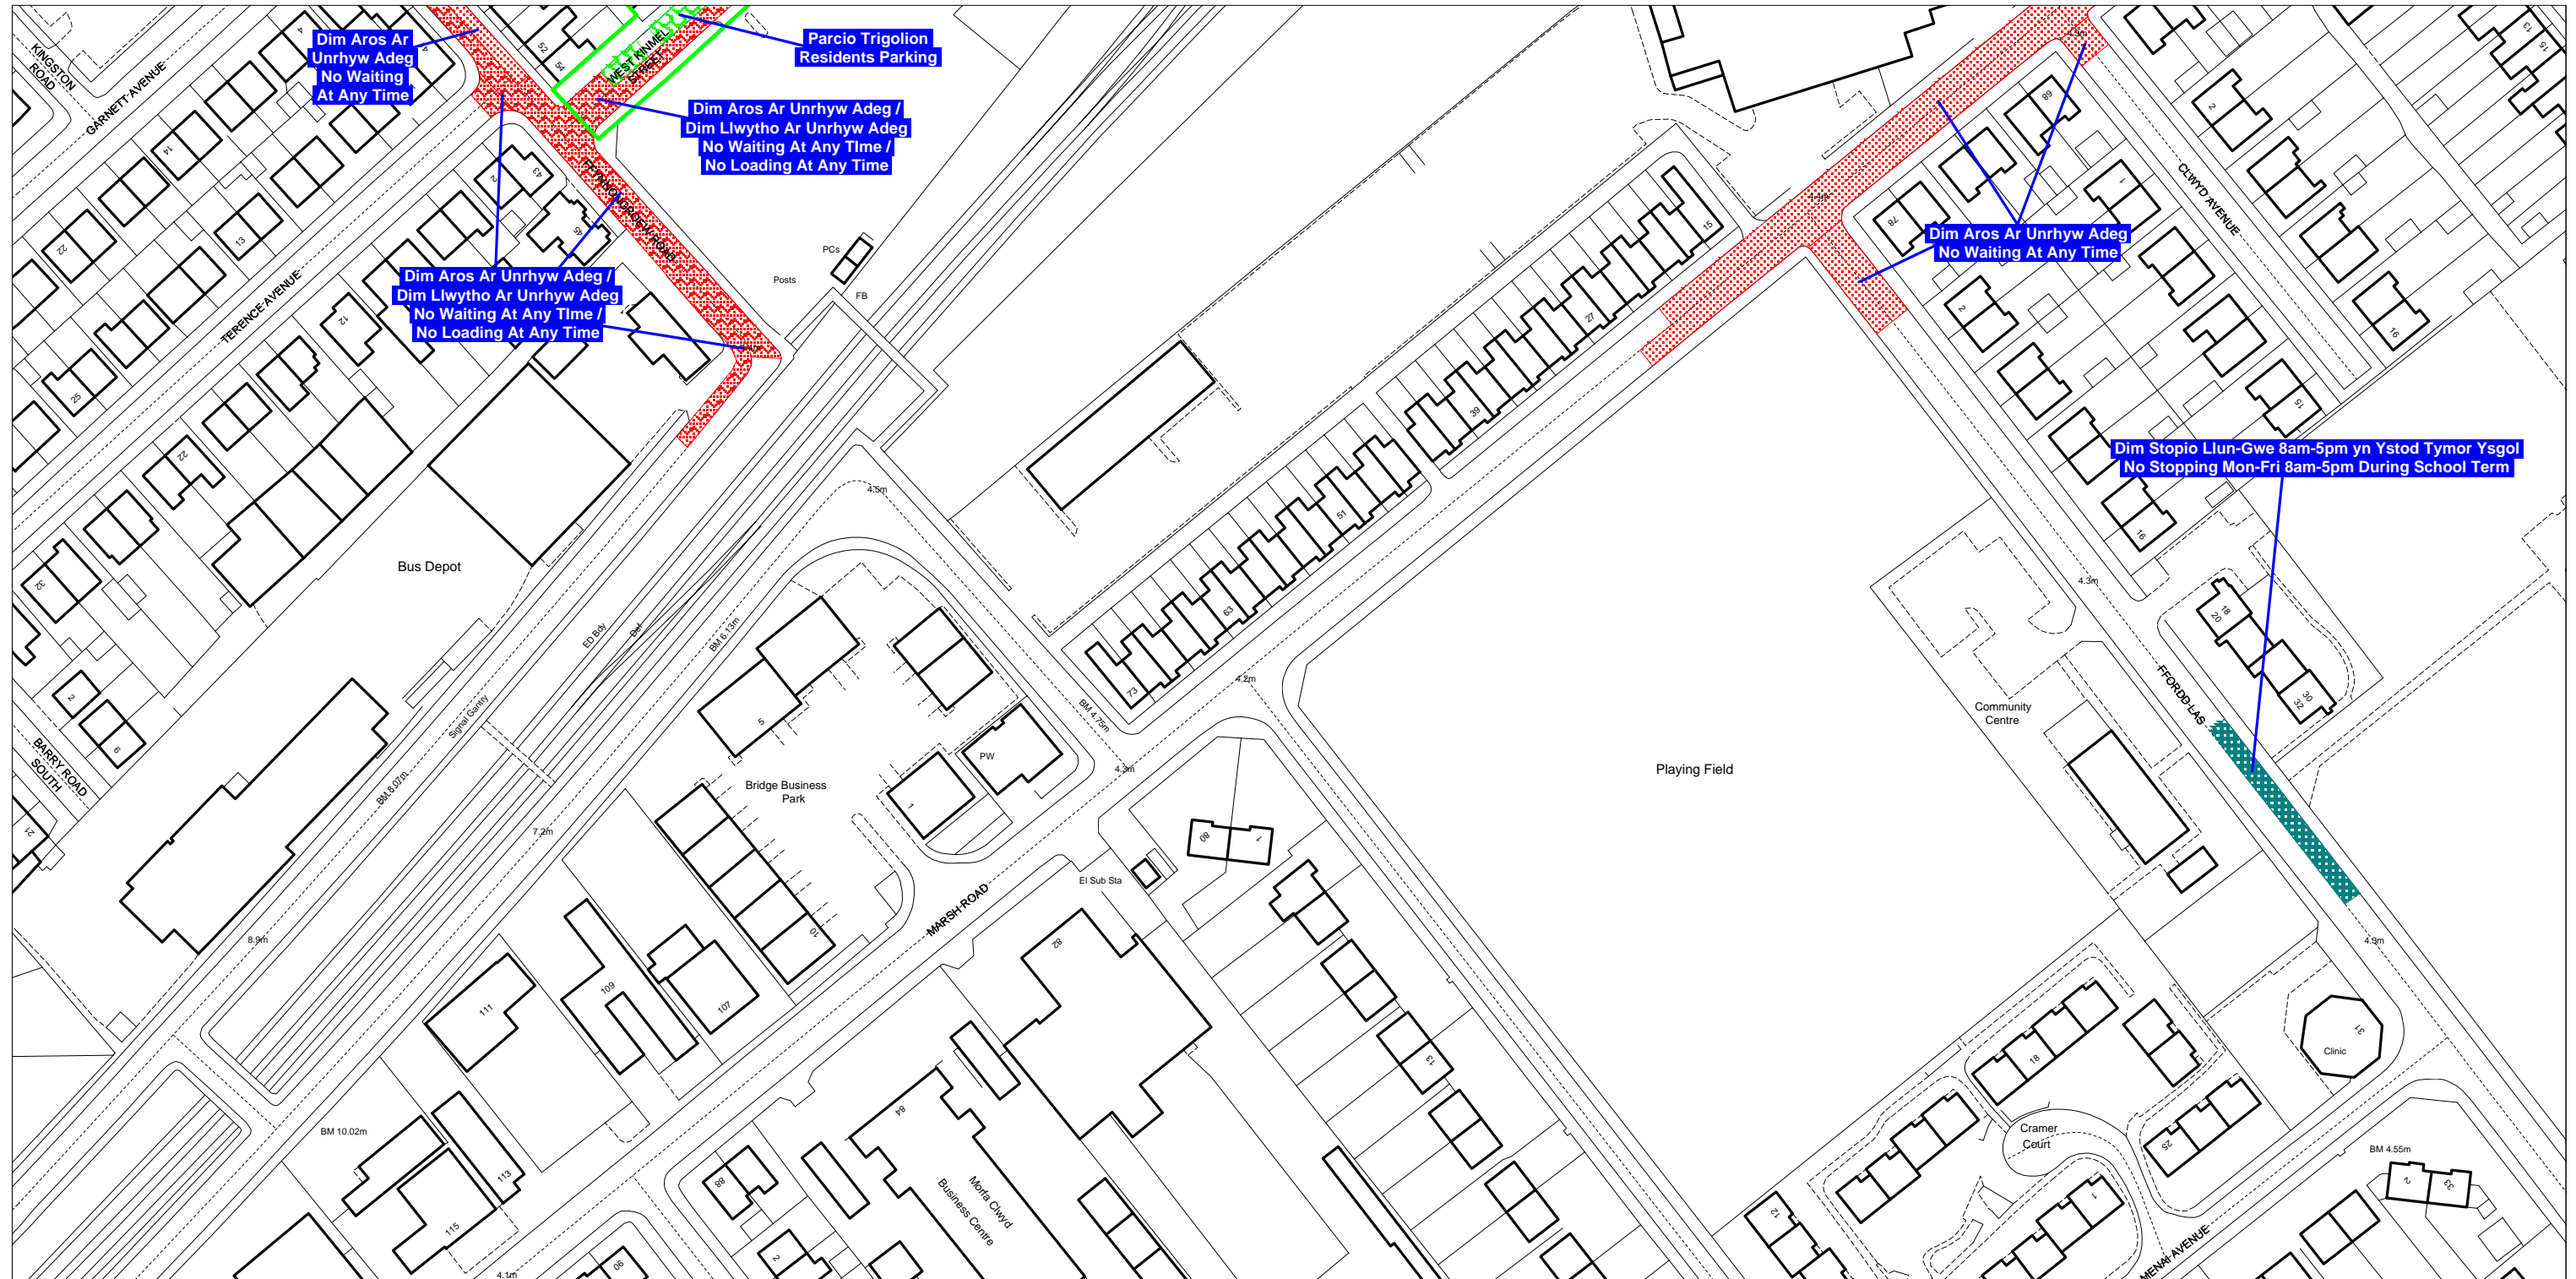

CÔD ARDAL: Q25
AREA CODE: Q25

RHIF ADOLYGIAD Y DDALEN - 1
SHEET REVISION NUMBER - 1

DALEN YN WEITHREDOL O -
SHEET ACTIVE FROM -

GRADDFA - 1:1250
SCALE - 1:1250

Gorchymyn Cydgrynhoi (Cyfyngiadau Aros A Mannau Parcio Ar Y Stryd)
Cyngor Sir Ddinbych 2004

Denbighshire County Council (Waiting Restrictions And Street Parking Places)
Consolidation Order 2004

Cyngor Sir Ddinbych
Adran Priffyrdd a Chludiant
Caledfryn
Ffordd y Ffair
Dinbych
Sir Ddinbych, LL16 3RJ

Denbighshire County Council
Highways & Transportation Department
Caledfryn
Smithfield Road
Denbigh
Denbighshire, LL16 3RJ

Cynhyrchwyd o fapiau 1:1250 yr Arolwg Ordnans gyda chaniatâd Rheolwr Gwasg Ei Mawrhydi © Hawffrait y Goron
Trwydded Rhif LA09008L. Mae atgynhyrchu diawdurdod yn torri Hawffrait y Goron a gall arwain at erlyniad neu achos sifil.

Produced from Ordnance Survey 1:1250 mapping with permission of the Controller of Her Majesty's Stationery Office © Crown Copyright
Licence No. LA09008L. Unauthorised reproduction infringes Crown Copyright and may lead to prosecution or civil proceedings