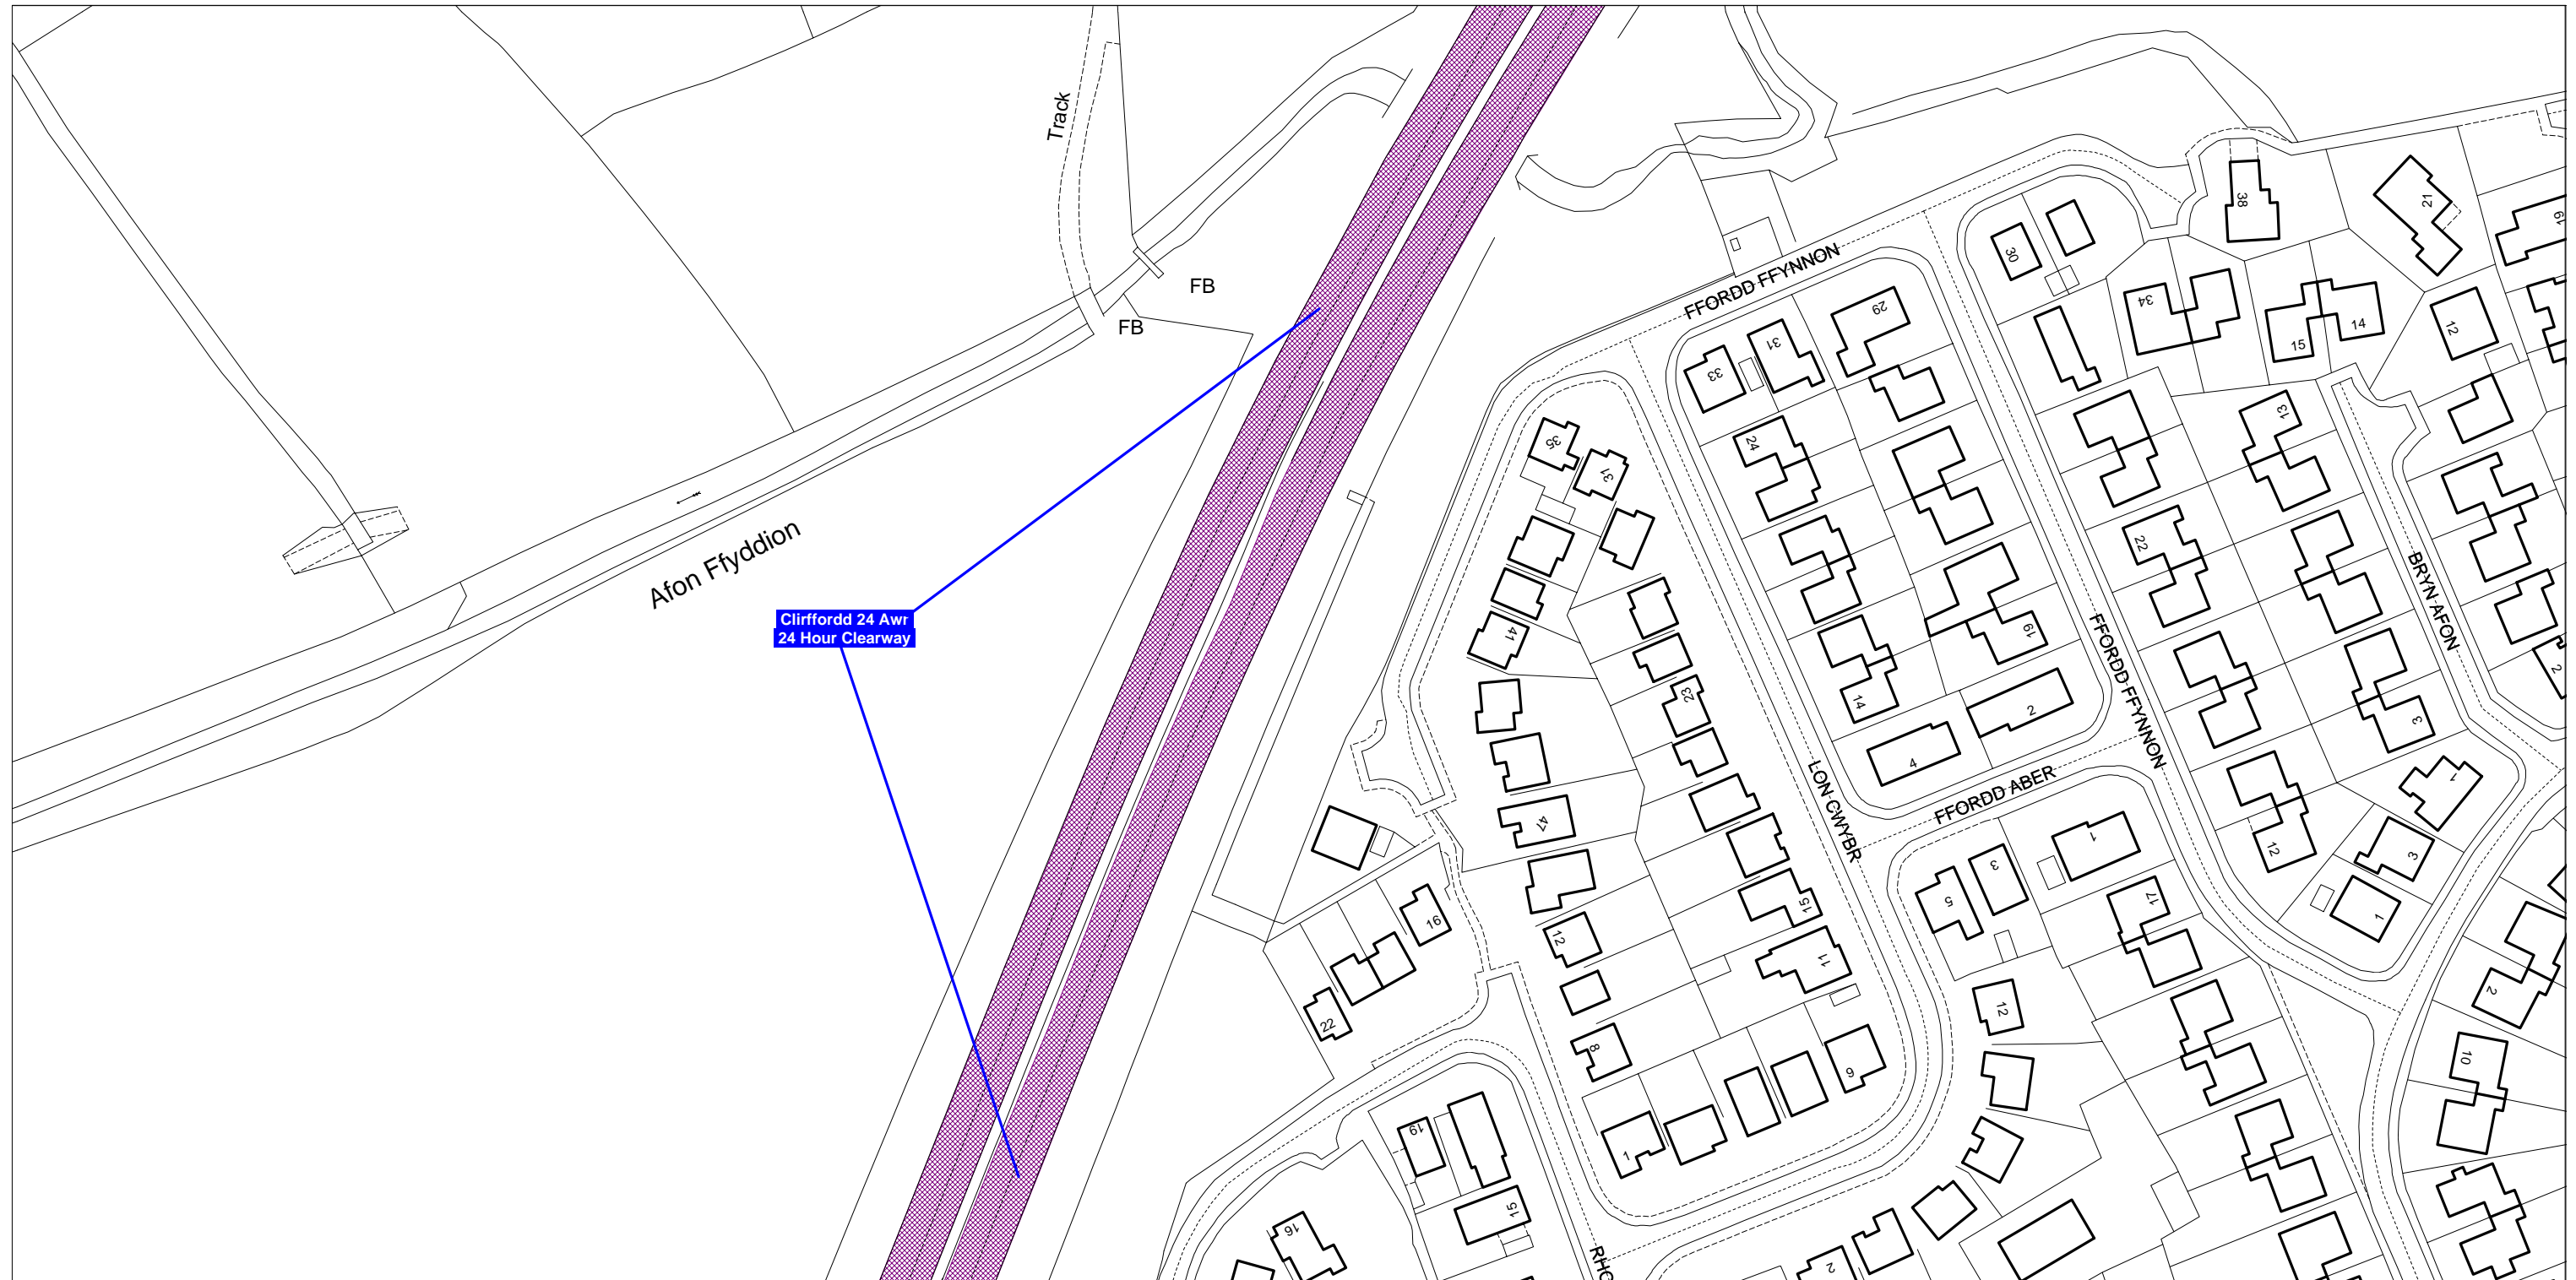

CÔD ARDAL: T33
AREA CODE: T33

RHIF ADOLYGIAD Y DDALEN - 1
SHEET REVISION NUMBER - 1

DALEN YN WEITHREDOL O -
SHEET ACTIVE FROM -

GRADDFA - 1:1250
SCALE - 1:1250

Gorchymyn Cydgrynhoi (Cyfyngiadau Aros A Mannau Parcio Ar Y Stryd)
Cyngor Sir Ddinbych 2004

Denbighshire County Council (Waiting Restrictions And Street Parking Places)
Consolidation Order 2004

Cyngor Sir Ddinbych
Adran Priffyrdd a Chludiant
Caledfryn
Ffordd y Ffair
Dinbych
Sir Ddinbych, LL16 3RJ

Denbighshire County Council
Highways & Transportation Department
Caledfryn
Smithfield Road
Denbigh
Denbighshire, LL16 3RJ

Cynhyrwyd o fapiau 1:1250 yr Arolwg Ordnans gyda chaniatâd Rheolwr Gwasg Ei Mawrhydi © Hawlfraint y Goron
Trwydded Rhif LA09008L. Mae atgynhyrchu diawdurdod yn torri Hawlfraint y Goron a gall arwain at erlyniad neu achos sifil.

Produced from Ordnance Survey 1:1250 mapping with permission of the Controller of Her Majesty's Stationery Office © Crown Copyright
Licence No. LA09008L. Unauthorised reproduction infringes Crown Copyright and may lead to prosecution or civil proceedings