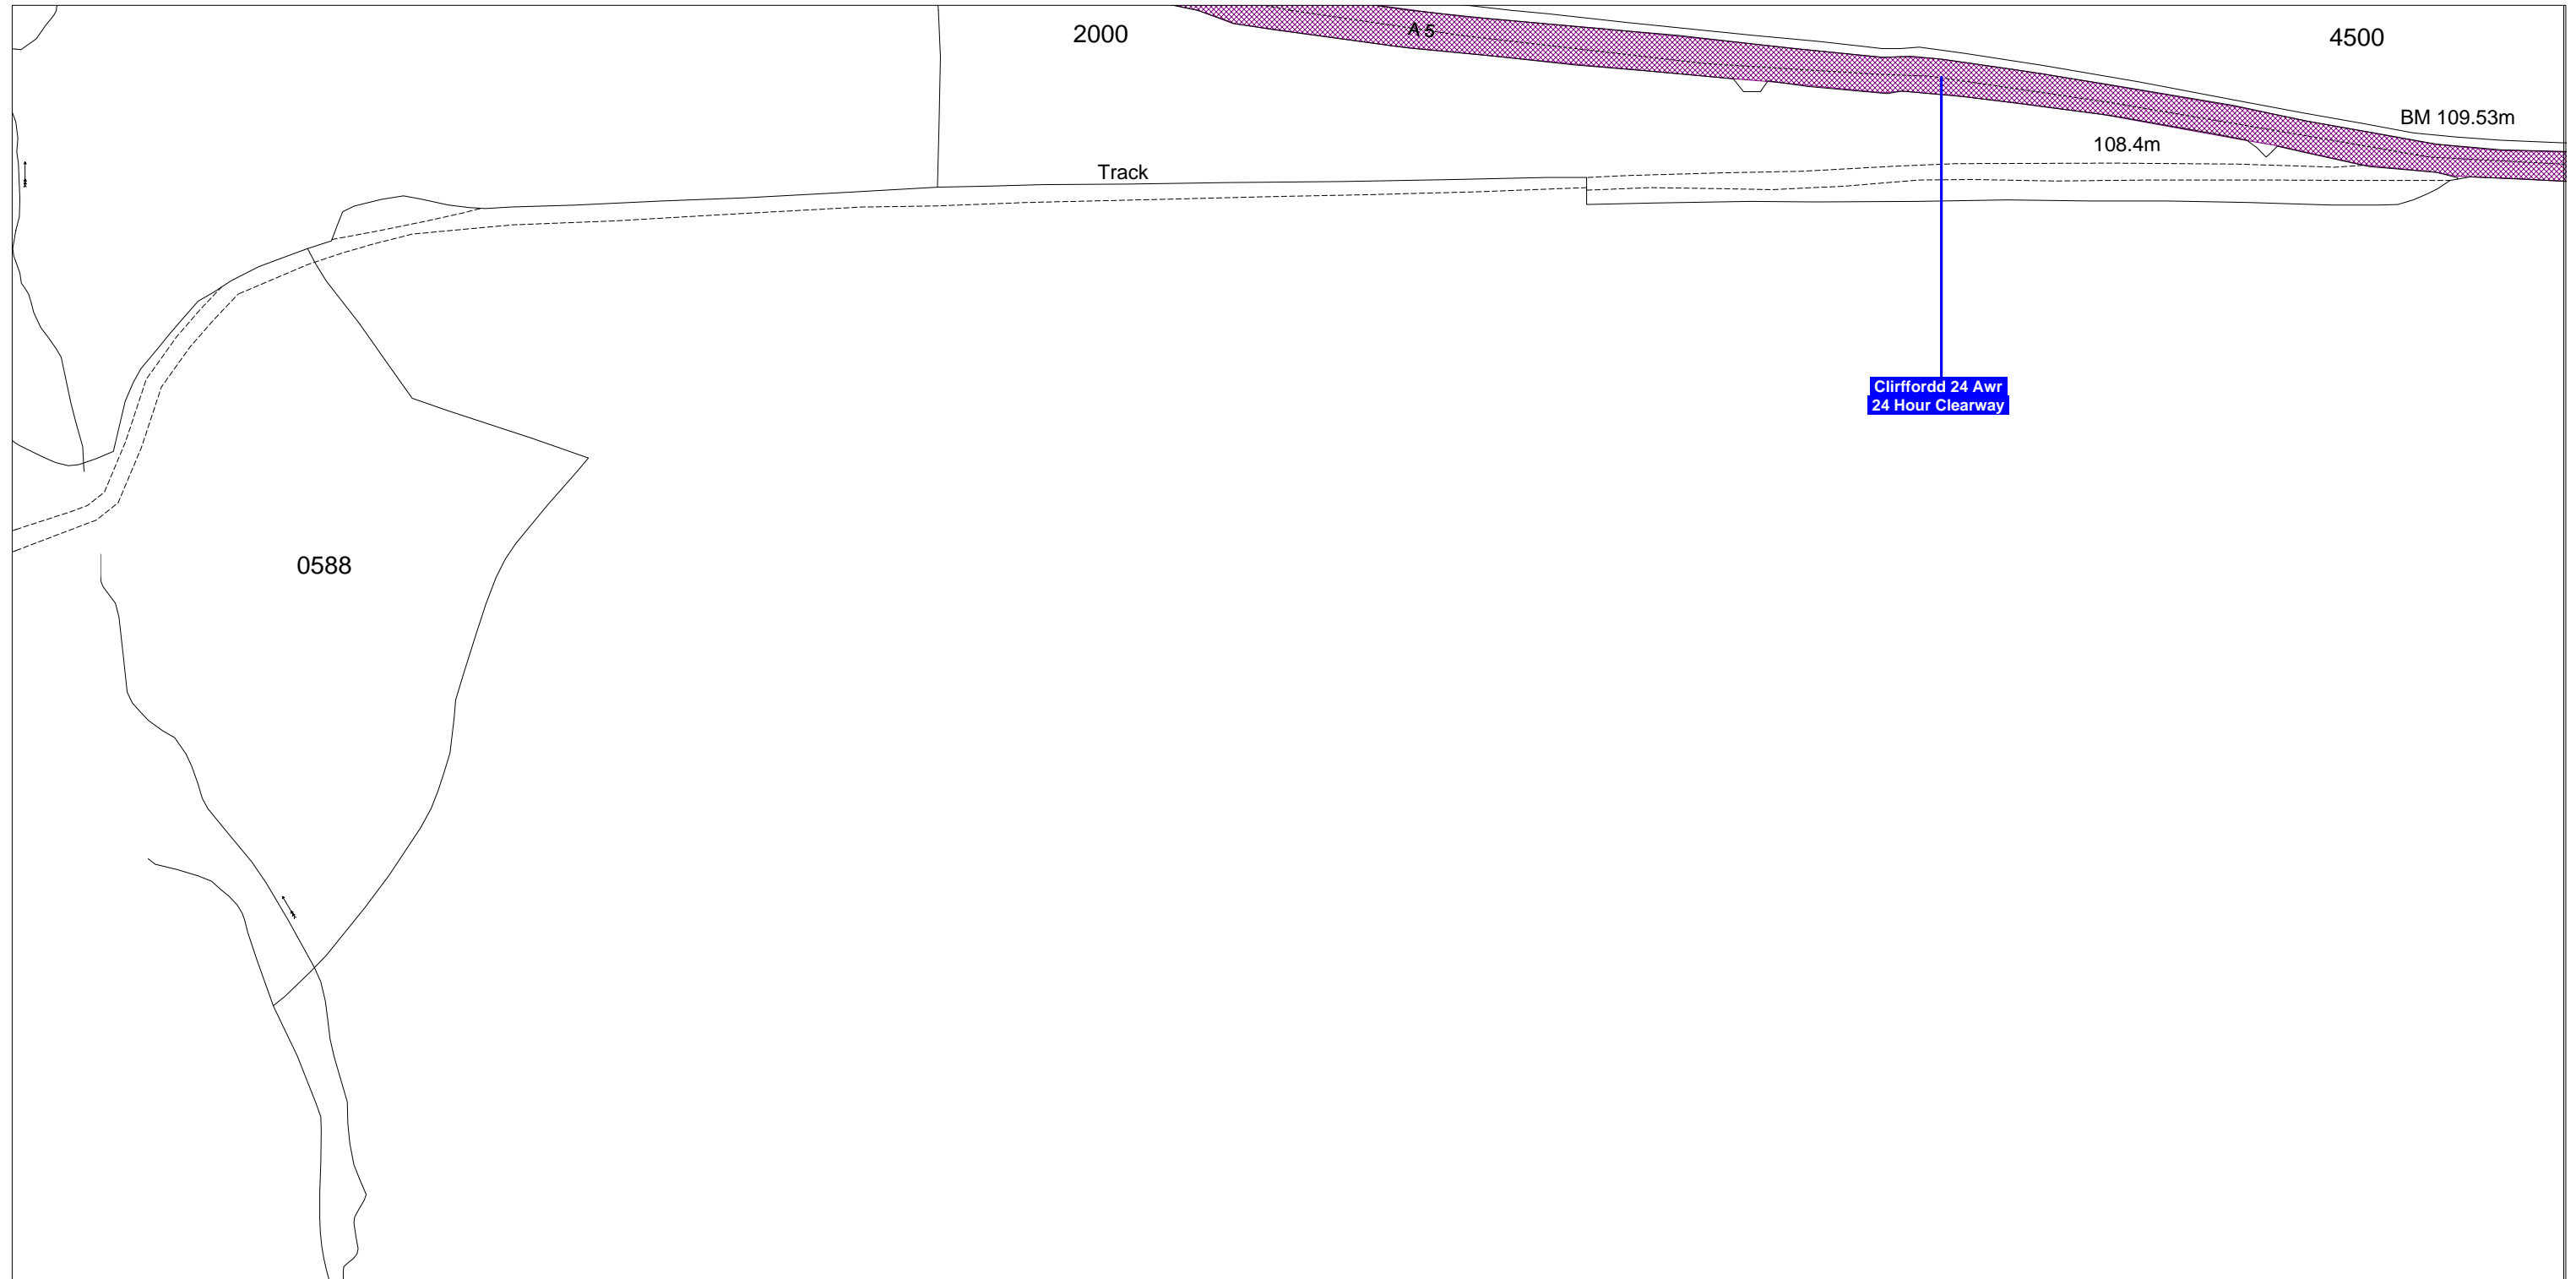

CÔD ARDAL: BN185
AREA CODE: BN185

RHIF ADOLYGIAD Y DDALEN - 1
SHEET REVISION NUMBER - 1

DALEN YN WEITHREDOL O -
SHEET ACTIVE FROM -

GRADDFA - 1:1250
SCALE - 1:1250

Gorchymyn Cydgrynhoi (Cyfyngiadau Aros A Mannau Parcio Ar Y Stryd)
Cyngor Sir Ddinbych 2004

Denbighshire County Council (Waiting Restrictions And Street Parking Places)
Consolidation Order 2004

Cyngor Sir Ddinbych
Adran Priffyrdd a Chludiant
Caledfryn
Ffordd y Ffair
Dinbych
Sir Ddinbych, LL16 3RJ

Denbighshire County Council
Highways & Transportation Department
Caledfryn
Smithfield Road
Denbigh
Denbighshire, LL16 3RJ

Cynhyrchwyd o fapiau 1:1250 yr Arolwg Ordnans gyda chaniatâd Rheolwr Gwasg Ei Mawrhydi © Hawlfraint y Goron
Trwydded Rhif LA09008L. Mae atgynhyrchu diawdurdod yn torri Hawlfraint y Goron a gall arwain at erlyniad neu achos sifil.

Produced from Ordnance Survey 1:1250 mapping with permission of the Controller of Her Majesty's Stationery Office © Crown Copyright
Licence No. LA09008L. Unauthorised reproduction infringes Crown Copyright and may lead to prosecution or civil proceedings