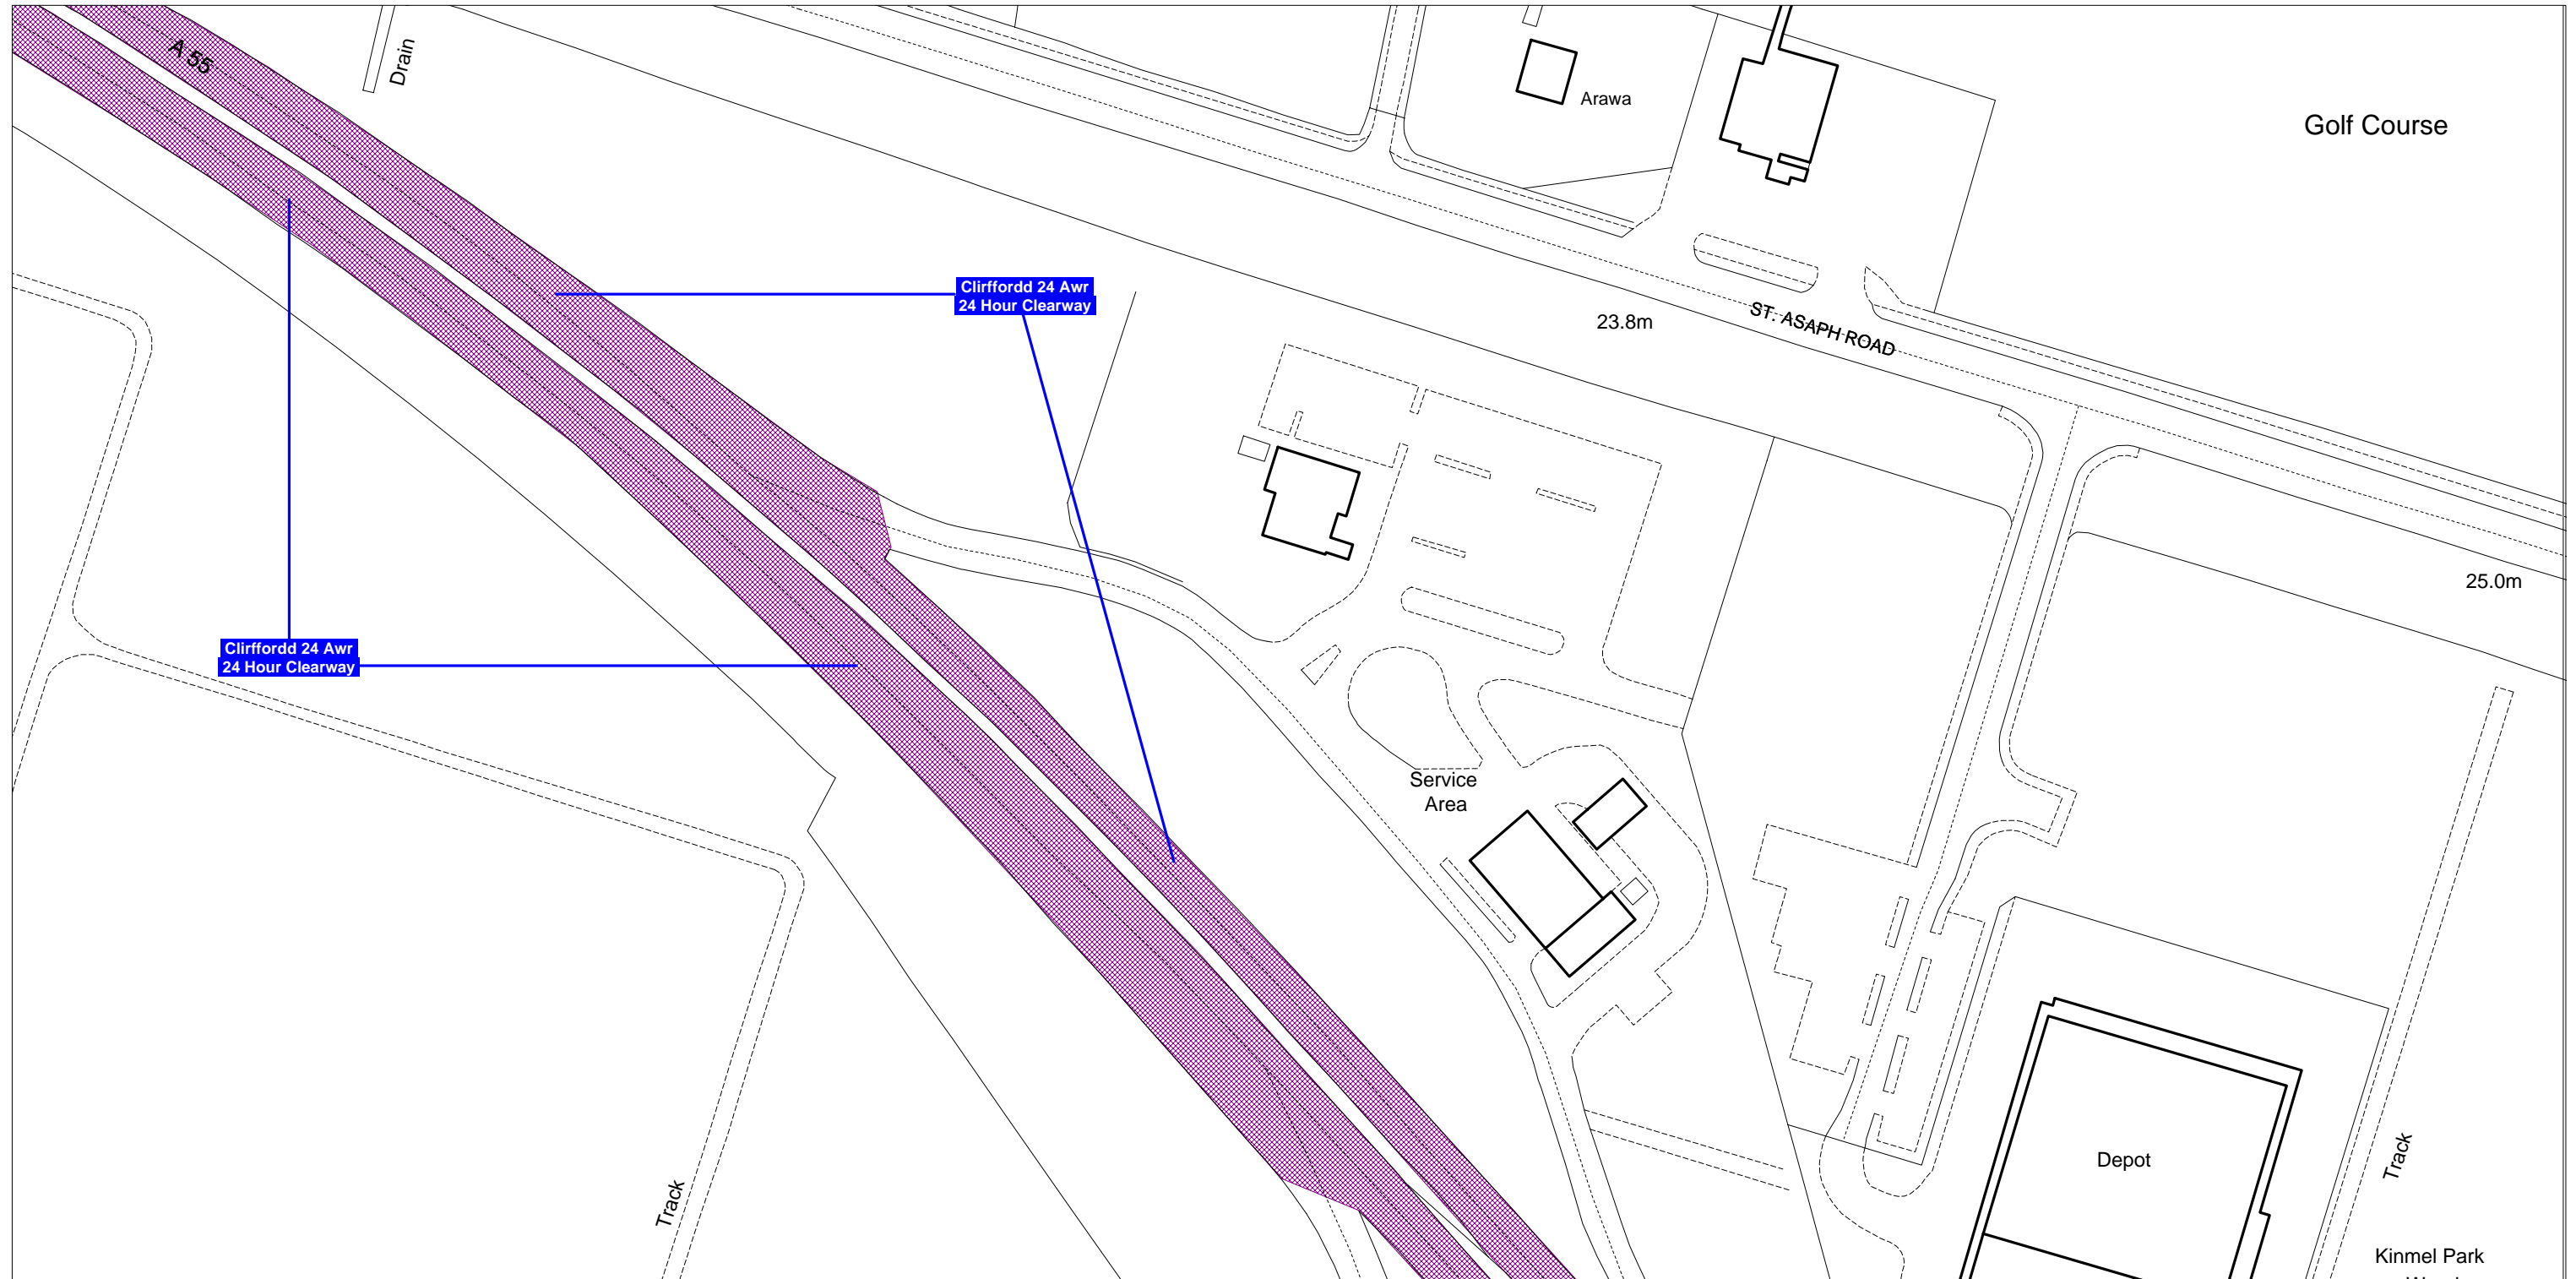

CÔD ARDAL: M45
AREA CODE: M45

RHIF ADOLYGIAD Y DDALEN - 1
SHEET REVISION NUMBER - 1

DALEN YN WEITHREDOL O -
SHEET ACTIVE FROM -

GRADDFA - 1:1250
SCALE - 1:1250

Gorchymyn Cydgrynhoi (Cyfyngiadau Aros A Mannau Parcio Ar Y Stryd)
Cyngor Sir Ddinbych 2004

Denbighshire County Council (Waiting Restrictions And Street Parking Places)
Consolidation Order 2004

Cyngor Sir Ddinbych
Adran Priffyrdd a Chludiant
Caledfryn
Ffordd y Ffair
Dinbych
Sir Ddinbych, LL16 3RJ

Denbighshire County Council
Highways & Transportation Department
Caledfryn
Smithfield Road
Denbigh
Denbighshire, LL16 3RJ

Cynhyrwyd o fapiau 1:1250 yr Arolwg Ordnans gyda chaniatâd Rheolwr Gwasg Ei Mawrhydi © Hawffraint y Goron
Trwydded Rhif LA09008L. Mae atgynhyrchu diawdurdod yn torri Hawffraint y Goron a gall arwain at erlyniad neu achos sifil.

Produced from Ordnance Survey 1:1250 mapping with permission of the Controller of Her Majesty's Stationery Office © Crown Copyright
Licence No. LA09008L. Unauthorised reproduction infringes Crown Copyright and may lead to prosecution or civil proceedings