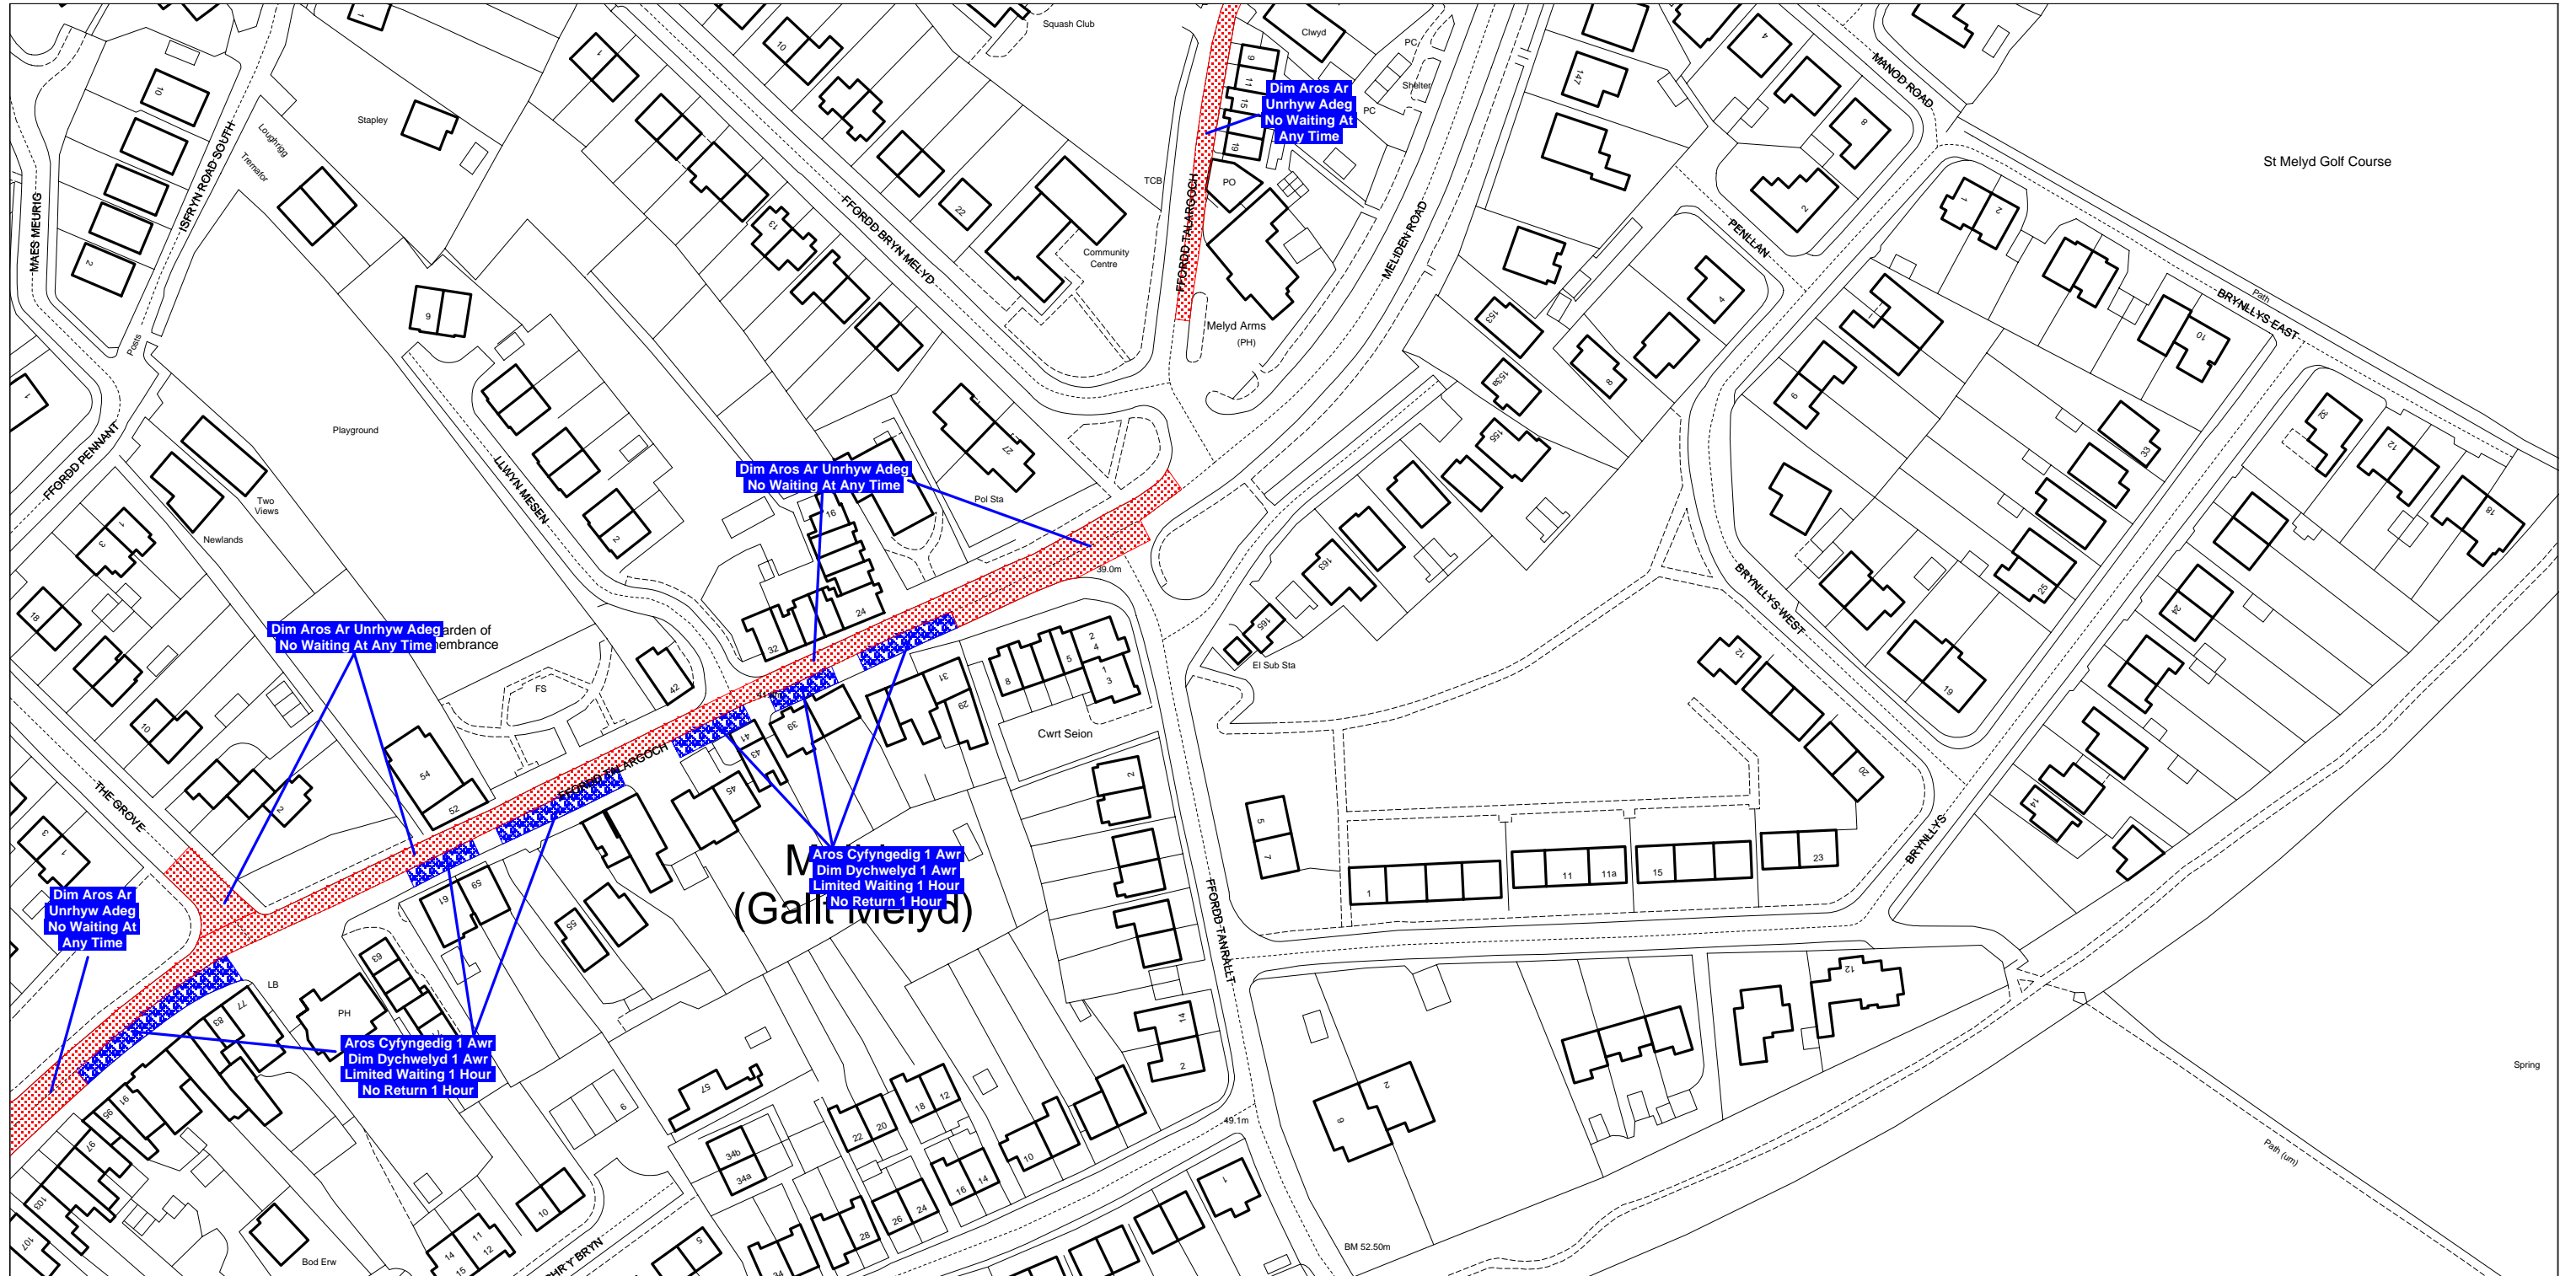

CÔD ARDAL: AB25
AREA CODE: AB25

RHIF ADOLYGIAD Y DDALEN - 1
SHEET REVISION NUMBER - 1

DALEN YN WEITHREDOL O -
SHEET ACTIVE FROM -

GRADDFA - 1:1250
SCALE - 1:1250

Gorchymyn Cydgrynhoi (Cyfyngiadau Aros A Mannau Parcio Ar Y Stryd)
Cyngor Sir Ddinbych 2004

Denbighshire County Council (Waiting Restrictions And Street Parking Places)
Consolidation Order 2004

Cyngor Sir Ddinbych
Adran Priffyrdd a Chludiant
Caledfryn
Ffordd y Ffair
Dinbych
Sir Ddinbych, LL16 3RJ

Denbighshire County Council
Highways & Transportation Department
Caledfryn
Smithfield Road
Denbigh
Denbighshire, LL16 3RJ

Cynhyrchwyd o fapiau 1:1250 yr Arolwg Ordnans gyda chaniatâd Rheolwr Gwasg Ei Mawrhydi © Hawffrait y Goron
Trwydded Rhif LA09008L. Mae atgynhyrchu diawdurdod yn torri Hawffrait y Goron a gall arwain at erlyniad neu achos sifil.

Produced from Ordnance Survey 1:1250 mapping with permission of the Controller of Her Majesty's Stationery Office © Crown Copyright
Licence No. LA09008L. Unauthorised reproduction infringes Crown Copyright and may lead to prosecution or civil proceedings