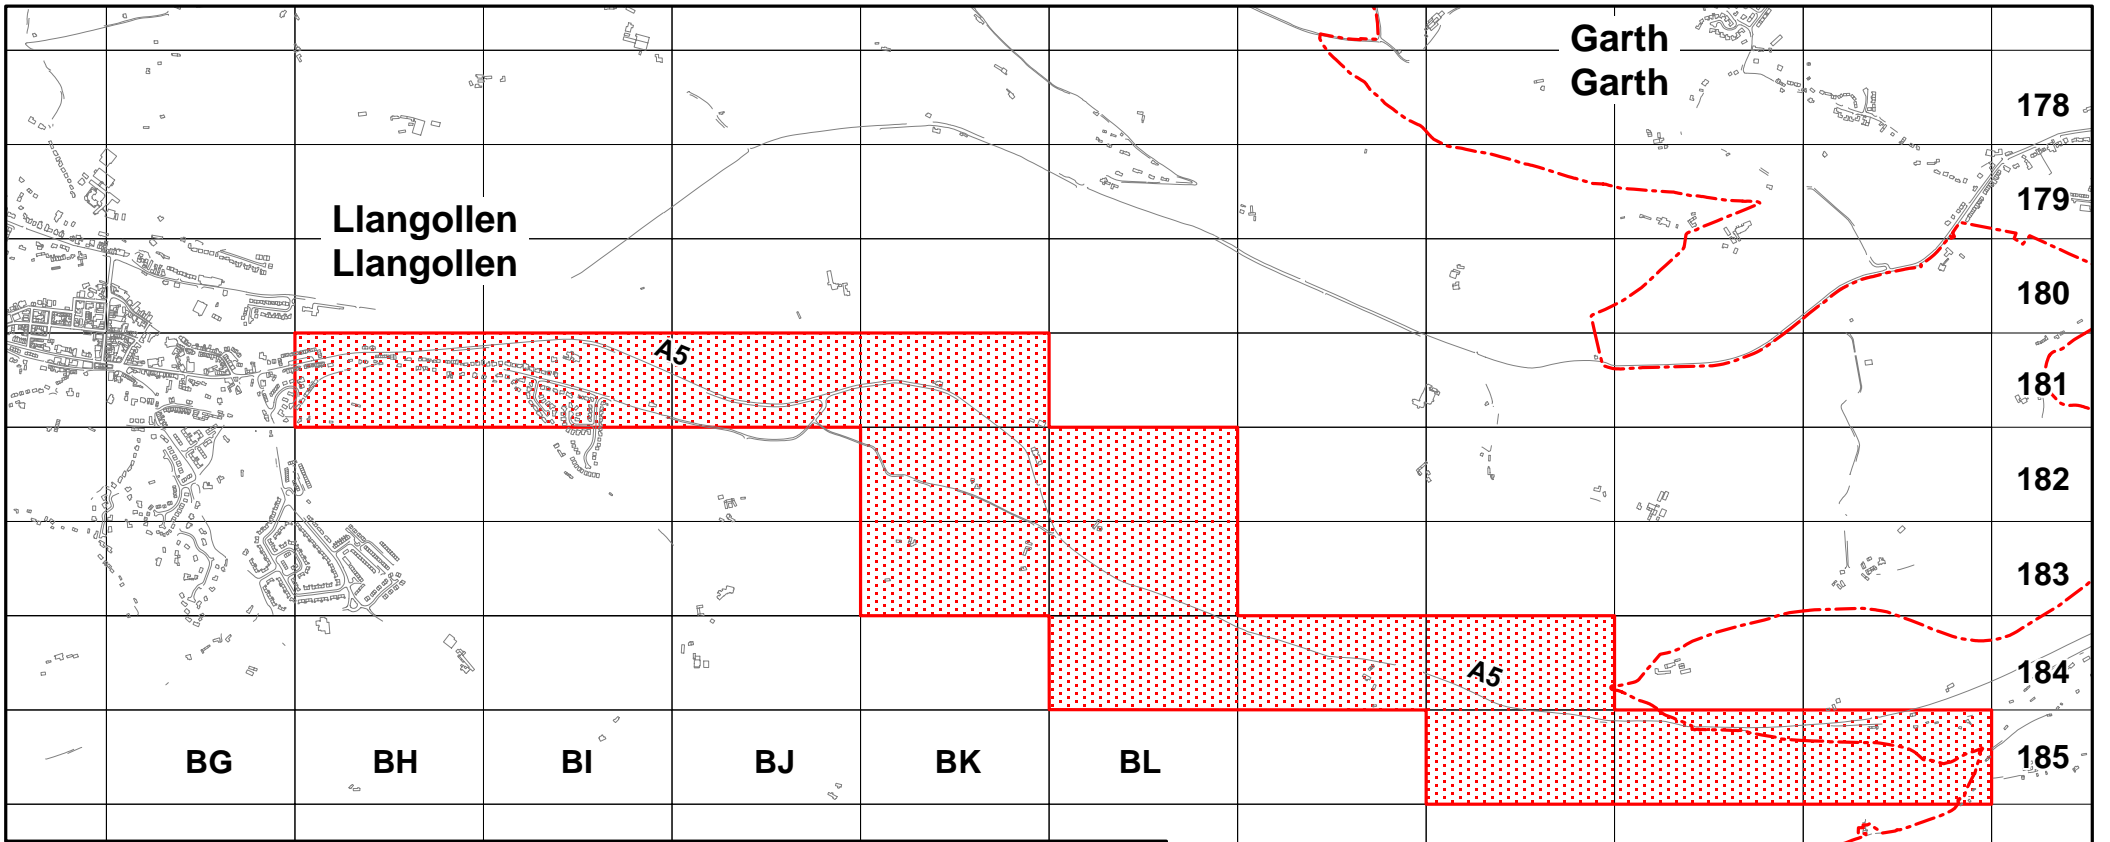

Cyfyngiadau Clirffordd Sir Ddinbych Denbighshire Clearway Restrictions

Graddfa: 1:20000
Scale: 1:20000