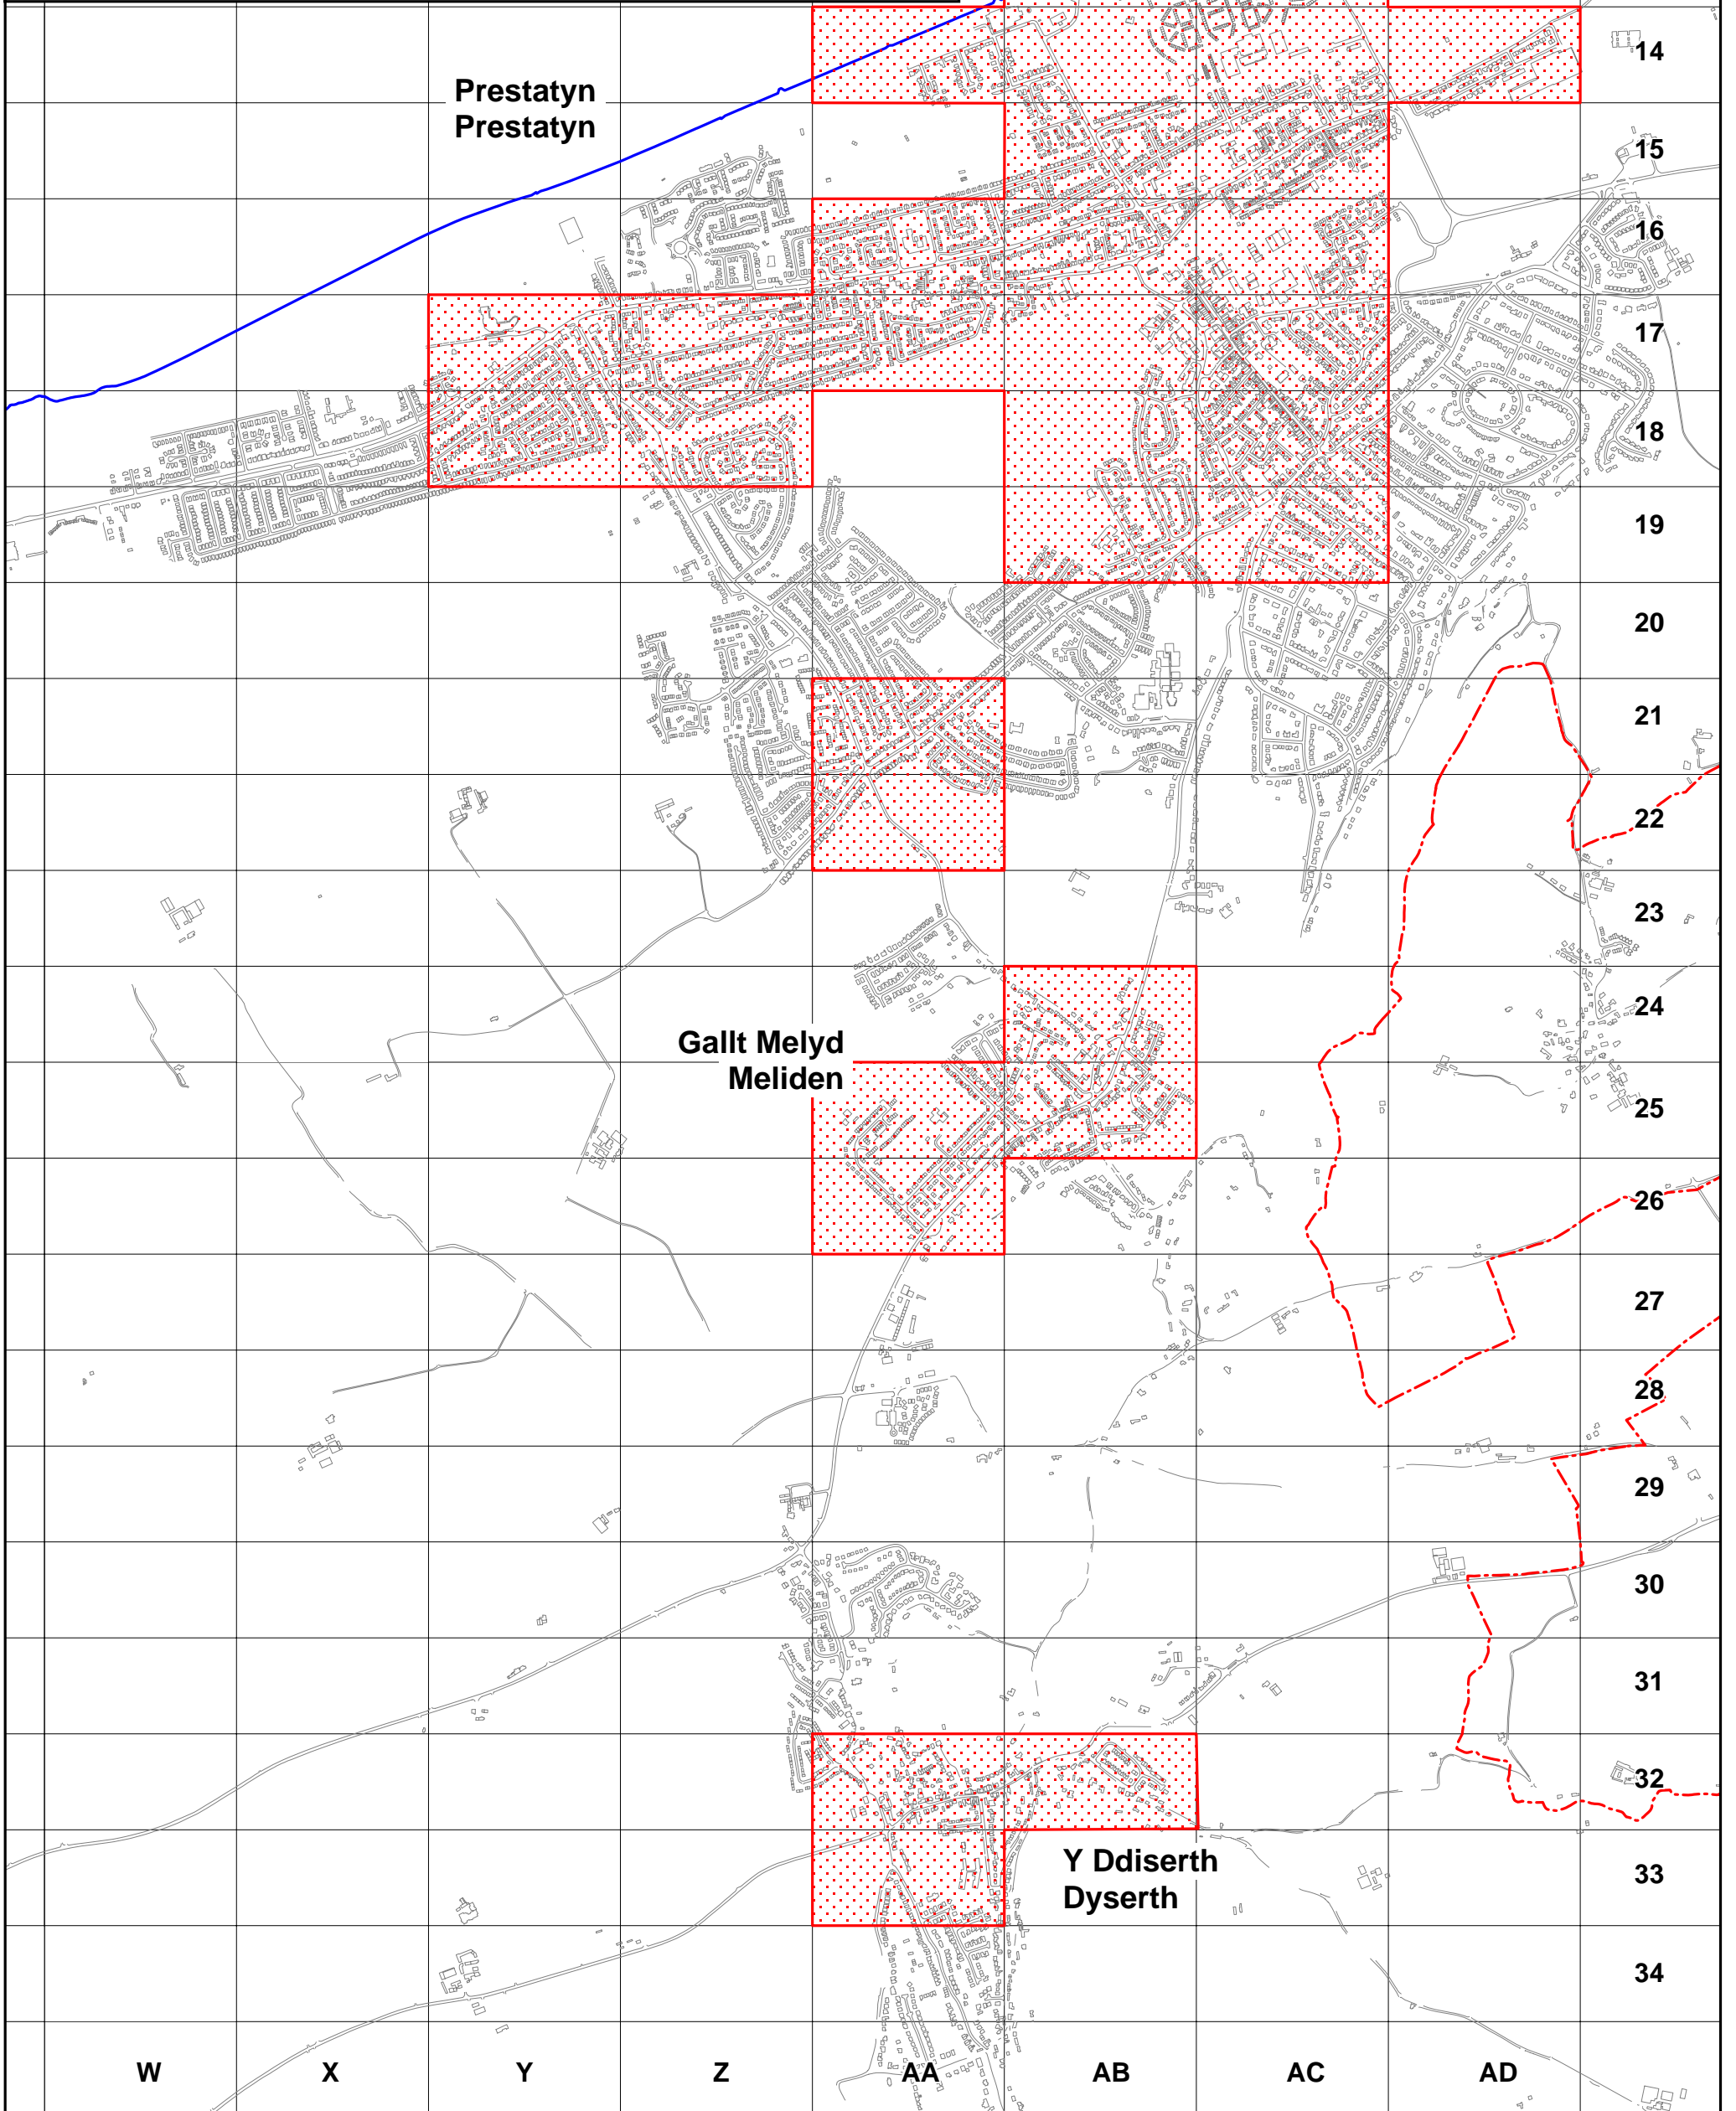

Cyfyngiadau Aros Sir Ddinbych Denbighshire Waiting Restrictions

N Graddfa: 1:15000
Scale: 1:15000