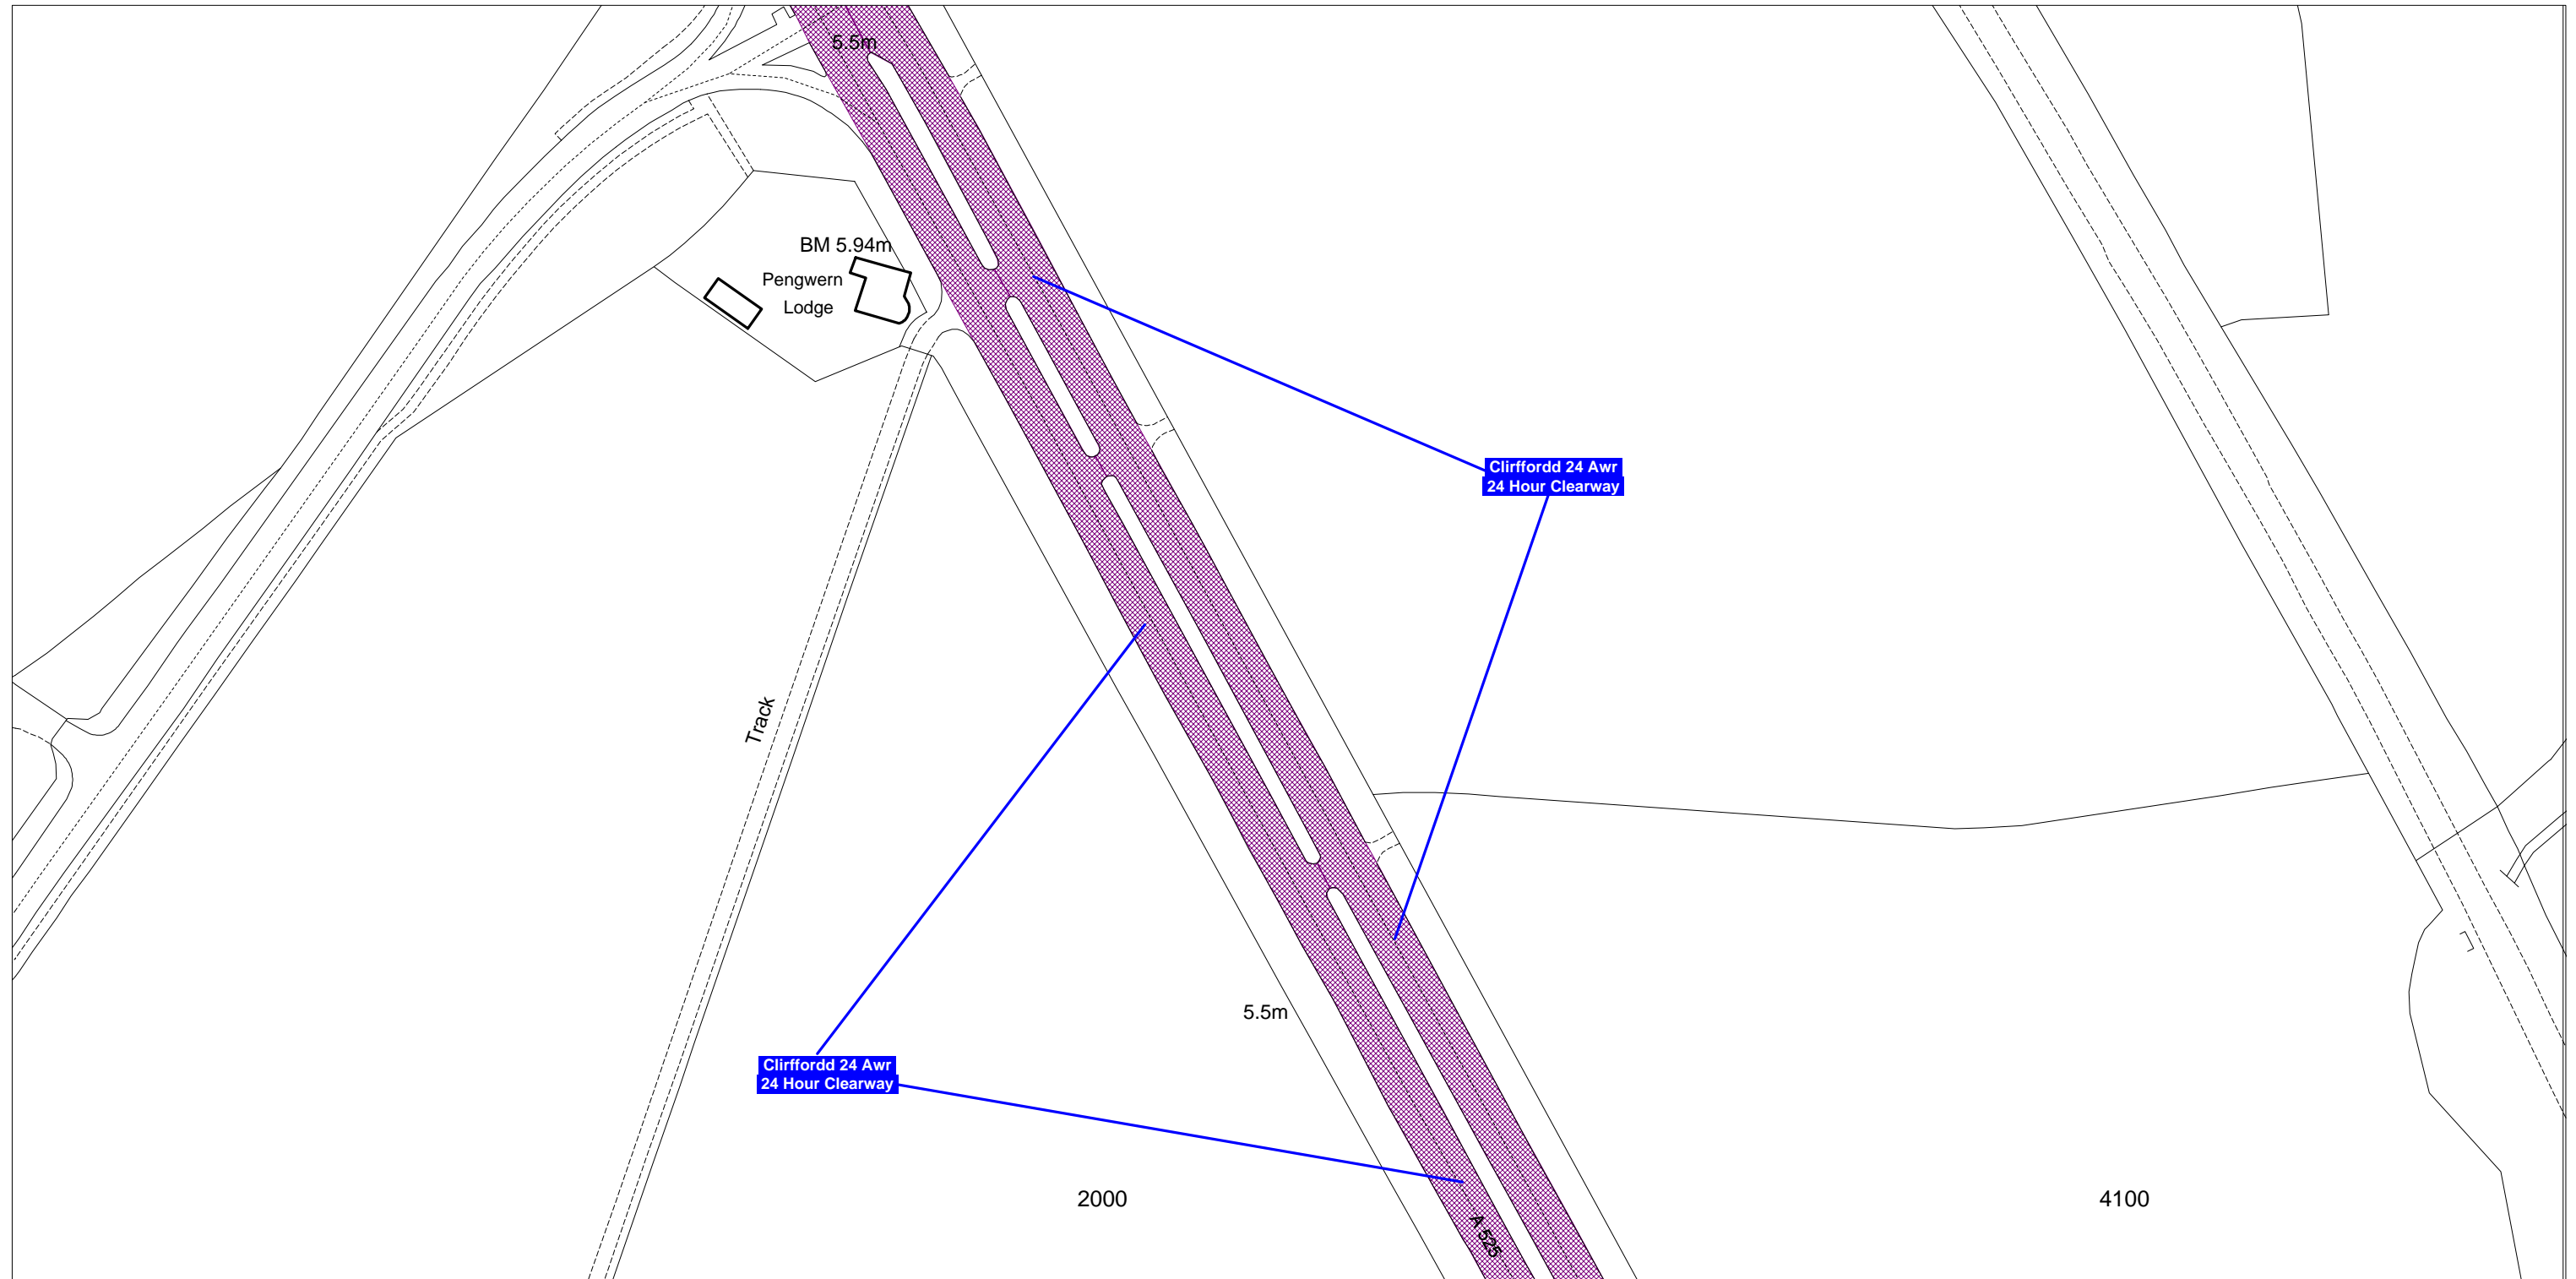

CÔD ARDAL: T40
AREA CODE: T40

RHIF ADOLYGIAD Y DDALEN - 1
SHEET REVISION NUMBER - 1

DALEN YN WEITHREDOL O -
SHEET ACTIVE FROM -

GRADDFA - 1:1250
SCALE - 1:1250

Gorchymyn Cydgrynhoi (Cyfyngiadau Aros A Mannau Parcio Ar Y Stryd)
Cyngor Sir Ddinbych 2004

Denbighshire County Council (Waiting Restrictions And Street Parking Places)
Consolidation Order 2004

Cyngor Sir Ddinbych
Adran Priffyrdd a Chludiant
Caledfryn
Ffordd y Ffair
Dinbych
Sir Ddinbych, LL16 3RJ

Denbighshire County Council
Highways & Transportation Department
Caledfryn
Smithfield Road
Denbigh
Denbighshire, LL16 3RJ

Cynhyrchwyd o fapiau 1:1250 yr Arolwg Ordnans gyda chaniatâd Rheolwr Gwasg Ei Mawrhydi © Hawlfraint y Goron
Trwydded Rhif LA09008L. Mae atgynhyrchu diawdurdod yn torri Hawlfraint y Goron a gall arwain at erlyniad neu achos sifil.

Produced from Ordnance Survey 1:1250 mapping with permission of the Controller of Her Majesty's Stationery Office © Crown Copyright
Licence No. LA09008L. Unauthorised reproduction infringes Crown Copyright and may lead to prosecution or civil proceedings