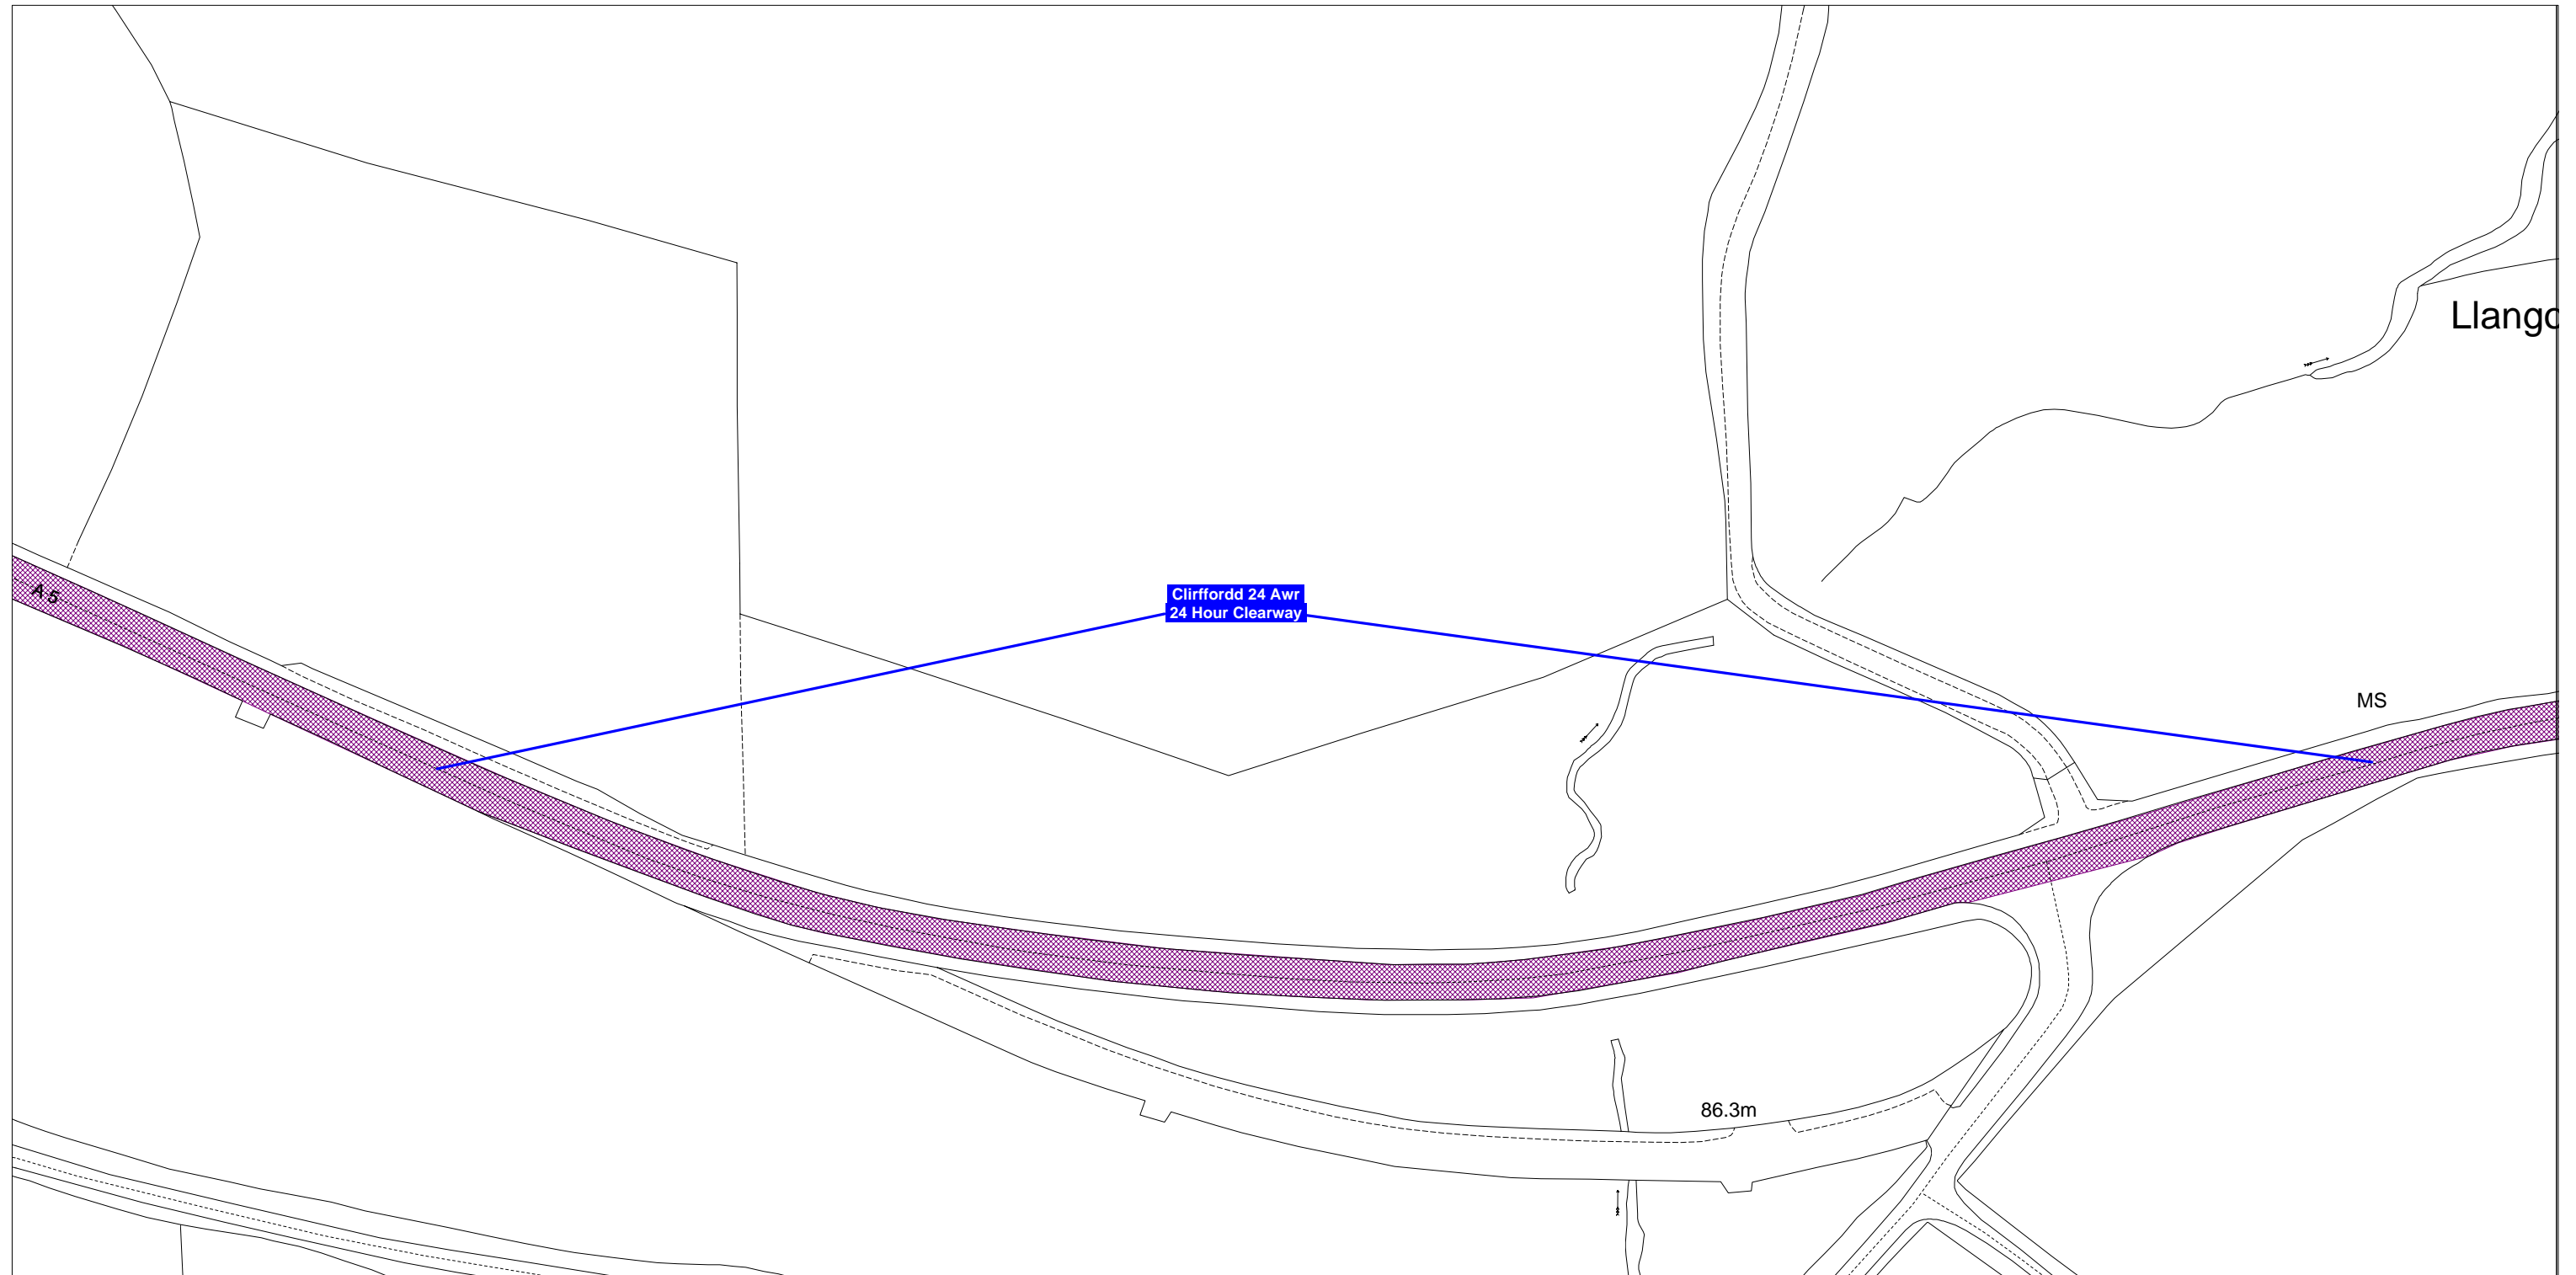

CÔD ARDAL: BJ181
AREA CODE: BJ181

RHIF ADOLYGIAD Y DDALEN - 1
SHEET REVISION NUMBER - 1

DALEN YN WEITHREDOL O -
SHEET ACTIVE FROM -

GRADDFA - 1:1250
SCALE - 1:1250

Gorchymyn Cydgrynhoi (Cyfyngiadau Aros A Mannau Parcio Ar Y Stryd)
Cyngor Sir Ddinbych 2004

Denbighshire County Council (Waiting Restrictions And Street Parking Places)
Consolidation Order 2004

Cyngor Sir Ddinbych
Adran Priffyrdd a Chludiant
Caledfryn
Ffordd y Ffair
Dinbych
Sir Ddinbych, LL16 3RJ

Denbighshire County Council
Highways & Transportation Department
Caledfryn
Smithfield Road
Denbigh
Denbighshire, LL16 3RJ

Cynhyrchwyd o fapiau 1:1250 yr Arolwg Ordnans gyda chaniatâd Rheolwr Gwasg Ei Mawrhydi © Hawlfraint y Goron
Trwydded Rhif LA09008L. Mae atgynhyrchu diawdurdod yn torri Hawlfraint y Goron a gall arwain at erlyniad neu achos sifil.

Produced from Ordnance Survey 1:1250 mapping with permission of the Controller of Her Majesty's Stationery Office © Crown Copyright
Licence No. LA09008L. Unauthorised reproduction infringes Crown Copyright and may lead to prosecution or civil proceedings