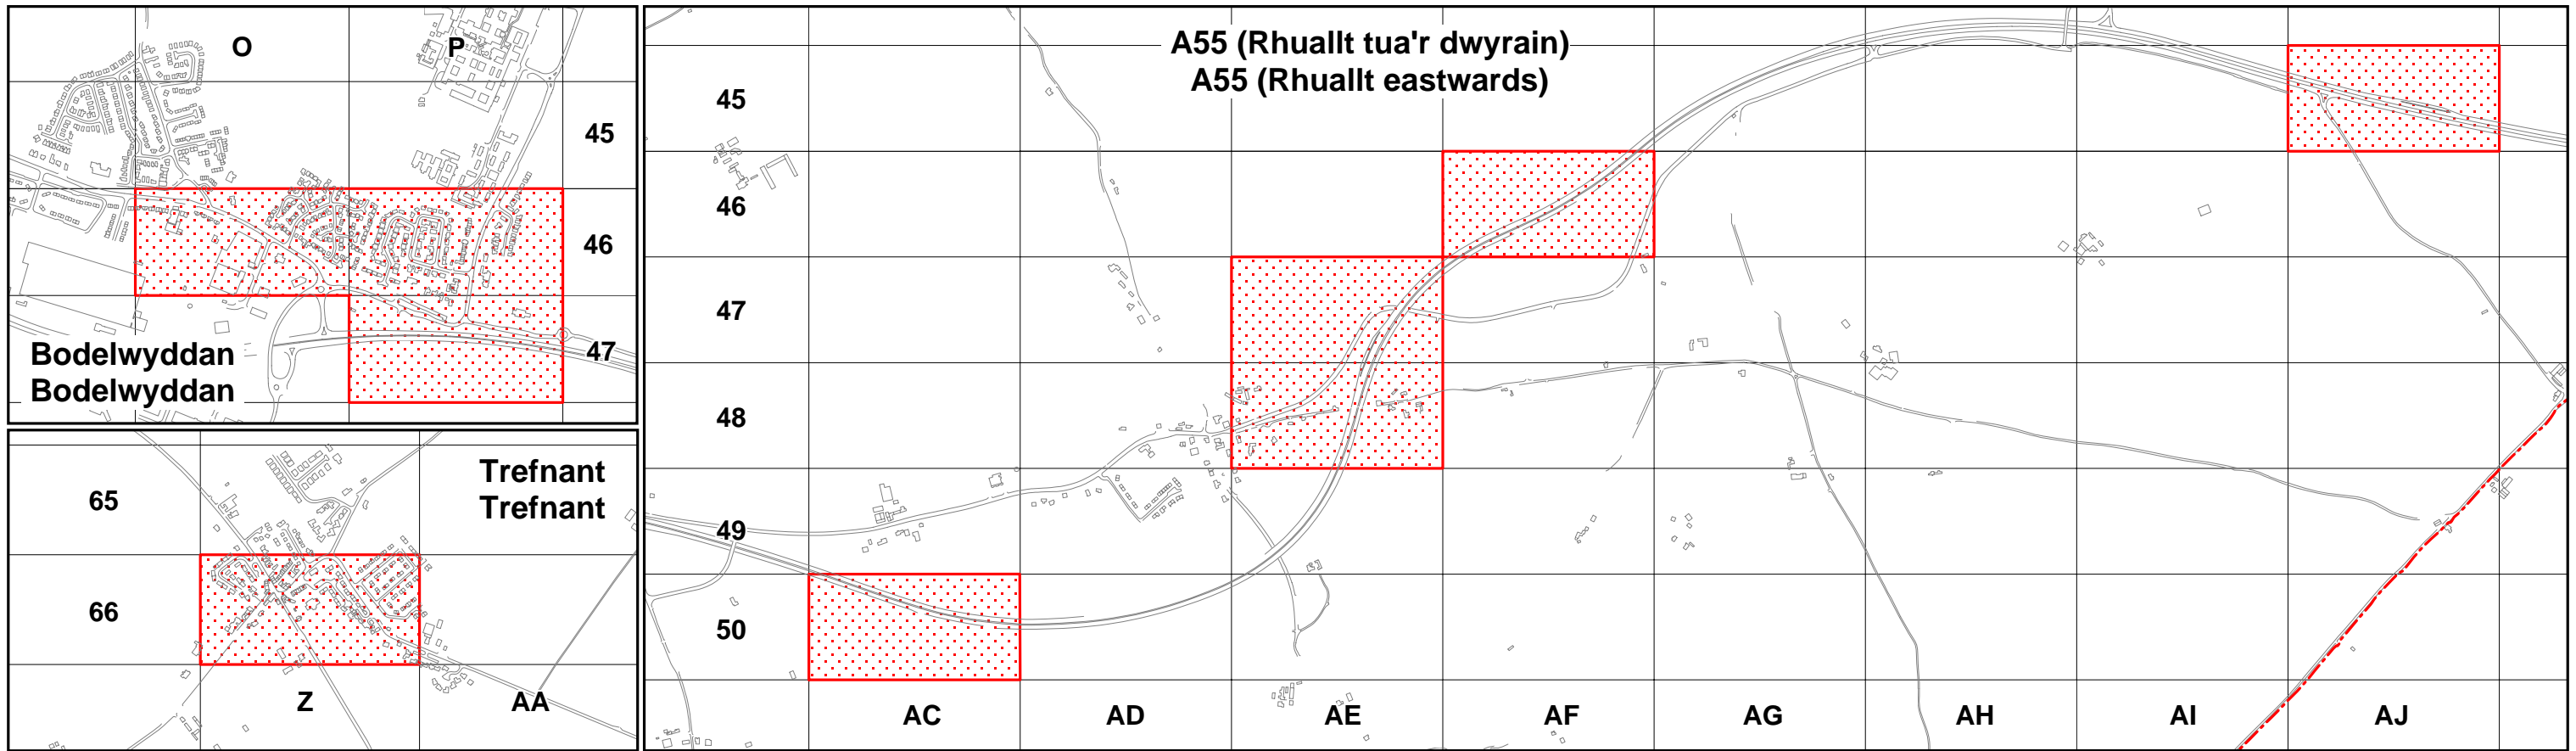

Cyfyngiadau Aros Sir Ddinbych Denbighshire Waiting Restrictions

Graddfa: 1:15000
Scale: 1:15000