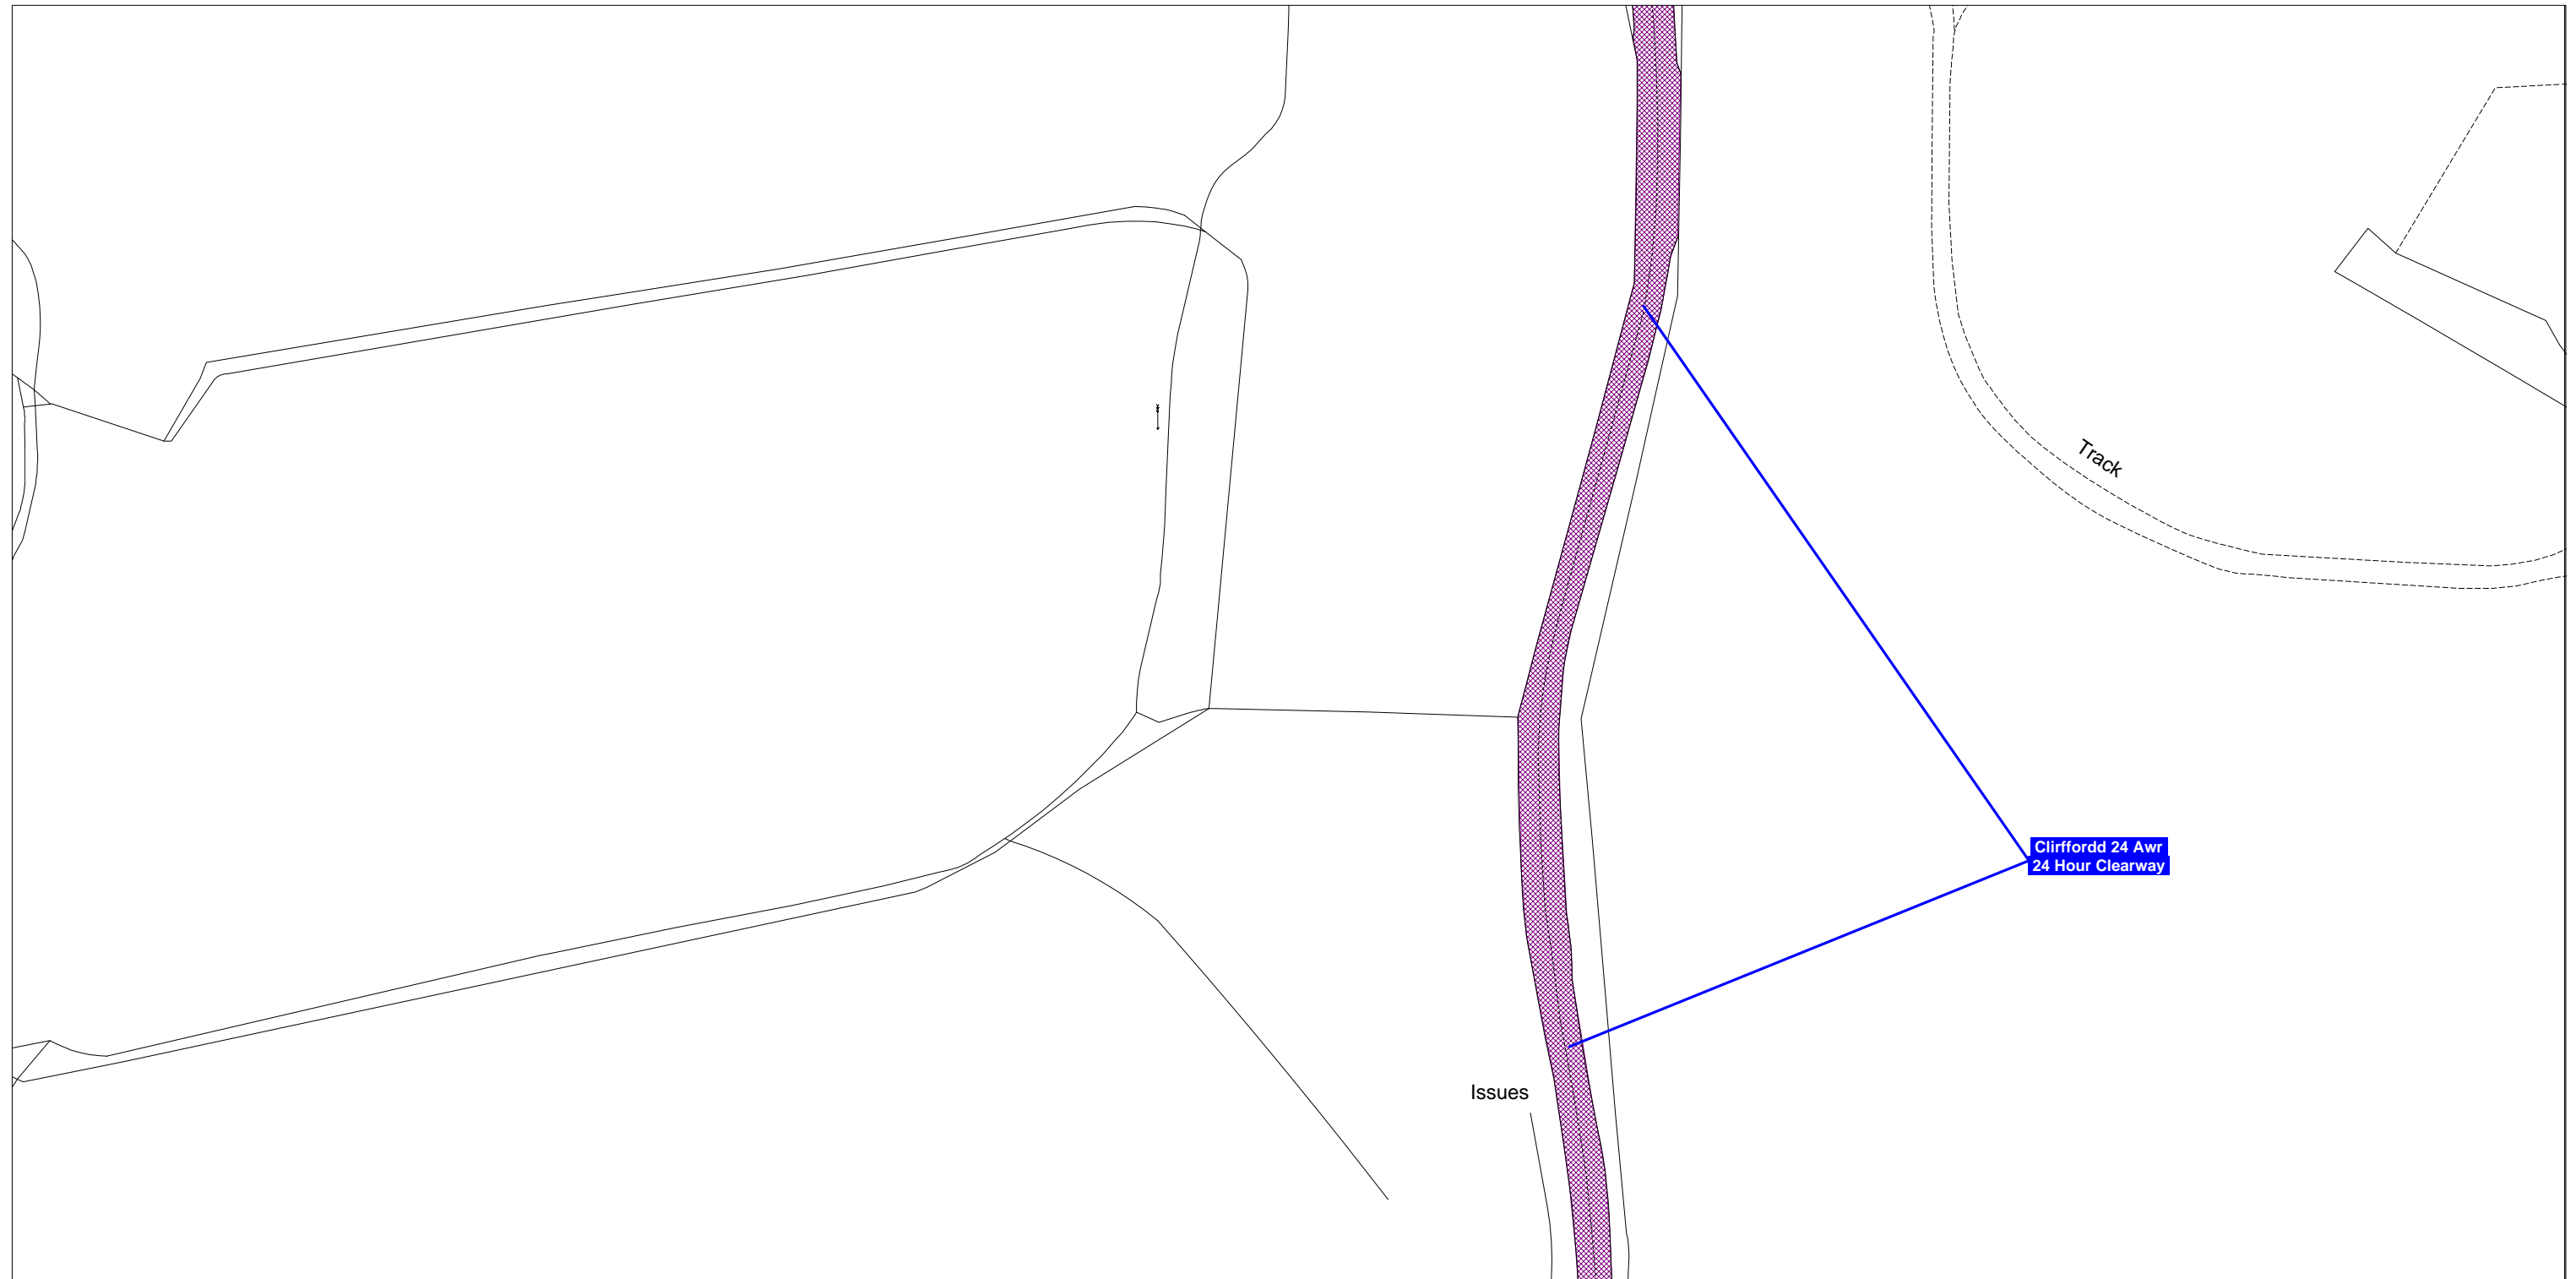

CÔD ARDAL: BG135
AREA CODE: BG135

RHIF ADOLYGIAD Y DDALEN - 1
SHEET REVISION NUMBER - 1

DALEN YN WEITHREDOL O -
SHEET ACTIVE FROM -

GRADDFA - 1:1250
SCALE - 1:1250

Gorchymyn Cydgrynhoi (Cyfyngiadau Aros A Mannau Parcio Ar Y Stryd)
Cyngor Sir Ddinbych 2004

Denbighshire County Council (Waiting Restrictions And Street Parking Places)
Consolidation Order 2004

Cyngor Sir Ddinbych
Adran Priffyrdd a Chludiant
Caledfryn
Ffordd y Ffair
Dinbych
Sir Ddinbych, LL16 3RJ

Denbighshire County Council
Highways & Transportation Department
Caledfryn
Smithfield Road
Denbigh
Denbighshire, LL16 3RJ

Cynhyrchwyd o fapiau 1:1250 yr Arolwg Ordnans gyda chaniatâd Rheolwr Gwasg Ei Mawrhydi © Hawlfraint y Goron
Trwydded Rhif LA09008L. Mae atgynhyrchu diawdurdod yn torri Hawlfraint y Goron a gall arwain at erlyniad neu achos sifil.

Produced from Ordnance Survey 1:1250 mapping with permission of the Controller of Her Majesty's Stationery Office © Crown Copyright
Licence No. LA09008L. Unauthorised reproduction infringes Crown Copyright and may lead to prosecution or civil proceedings