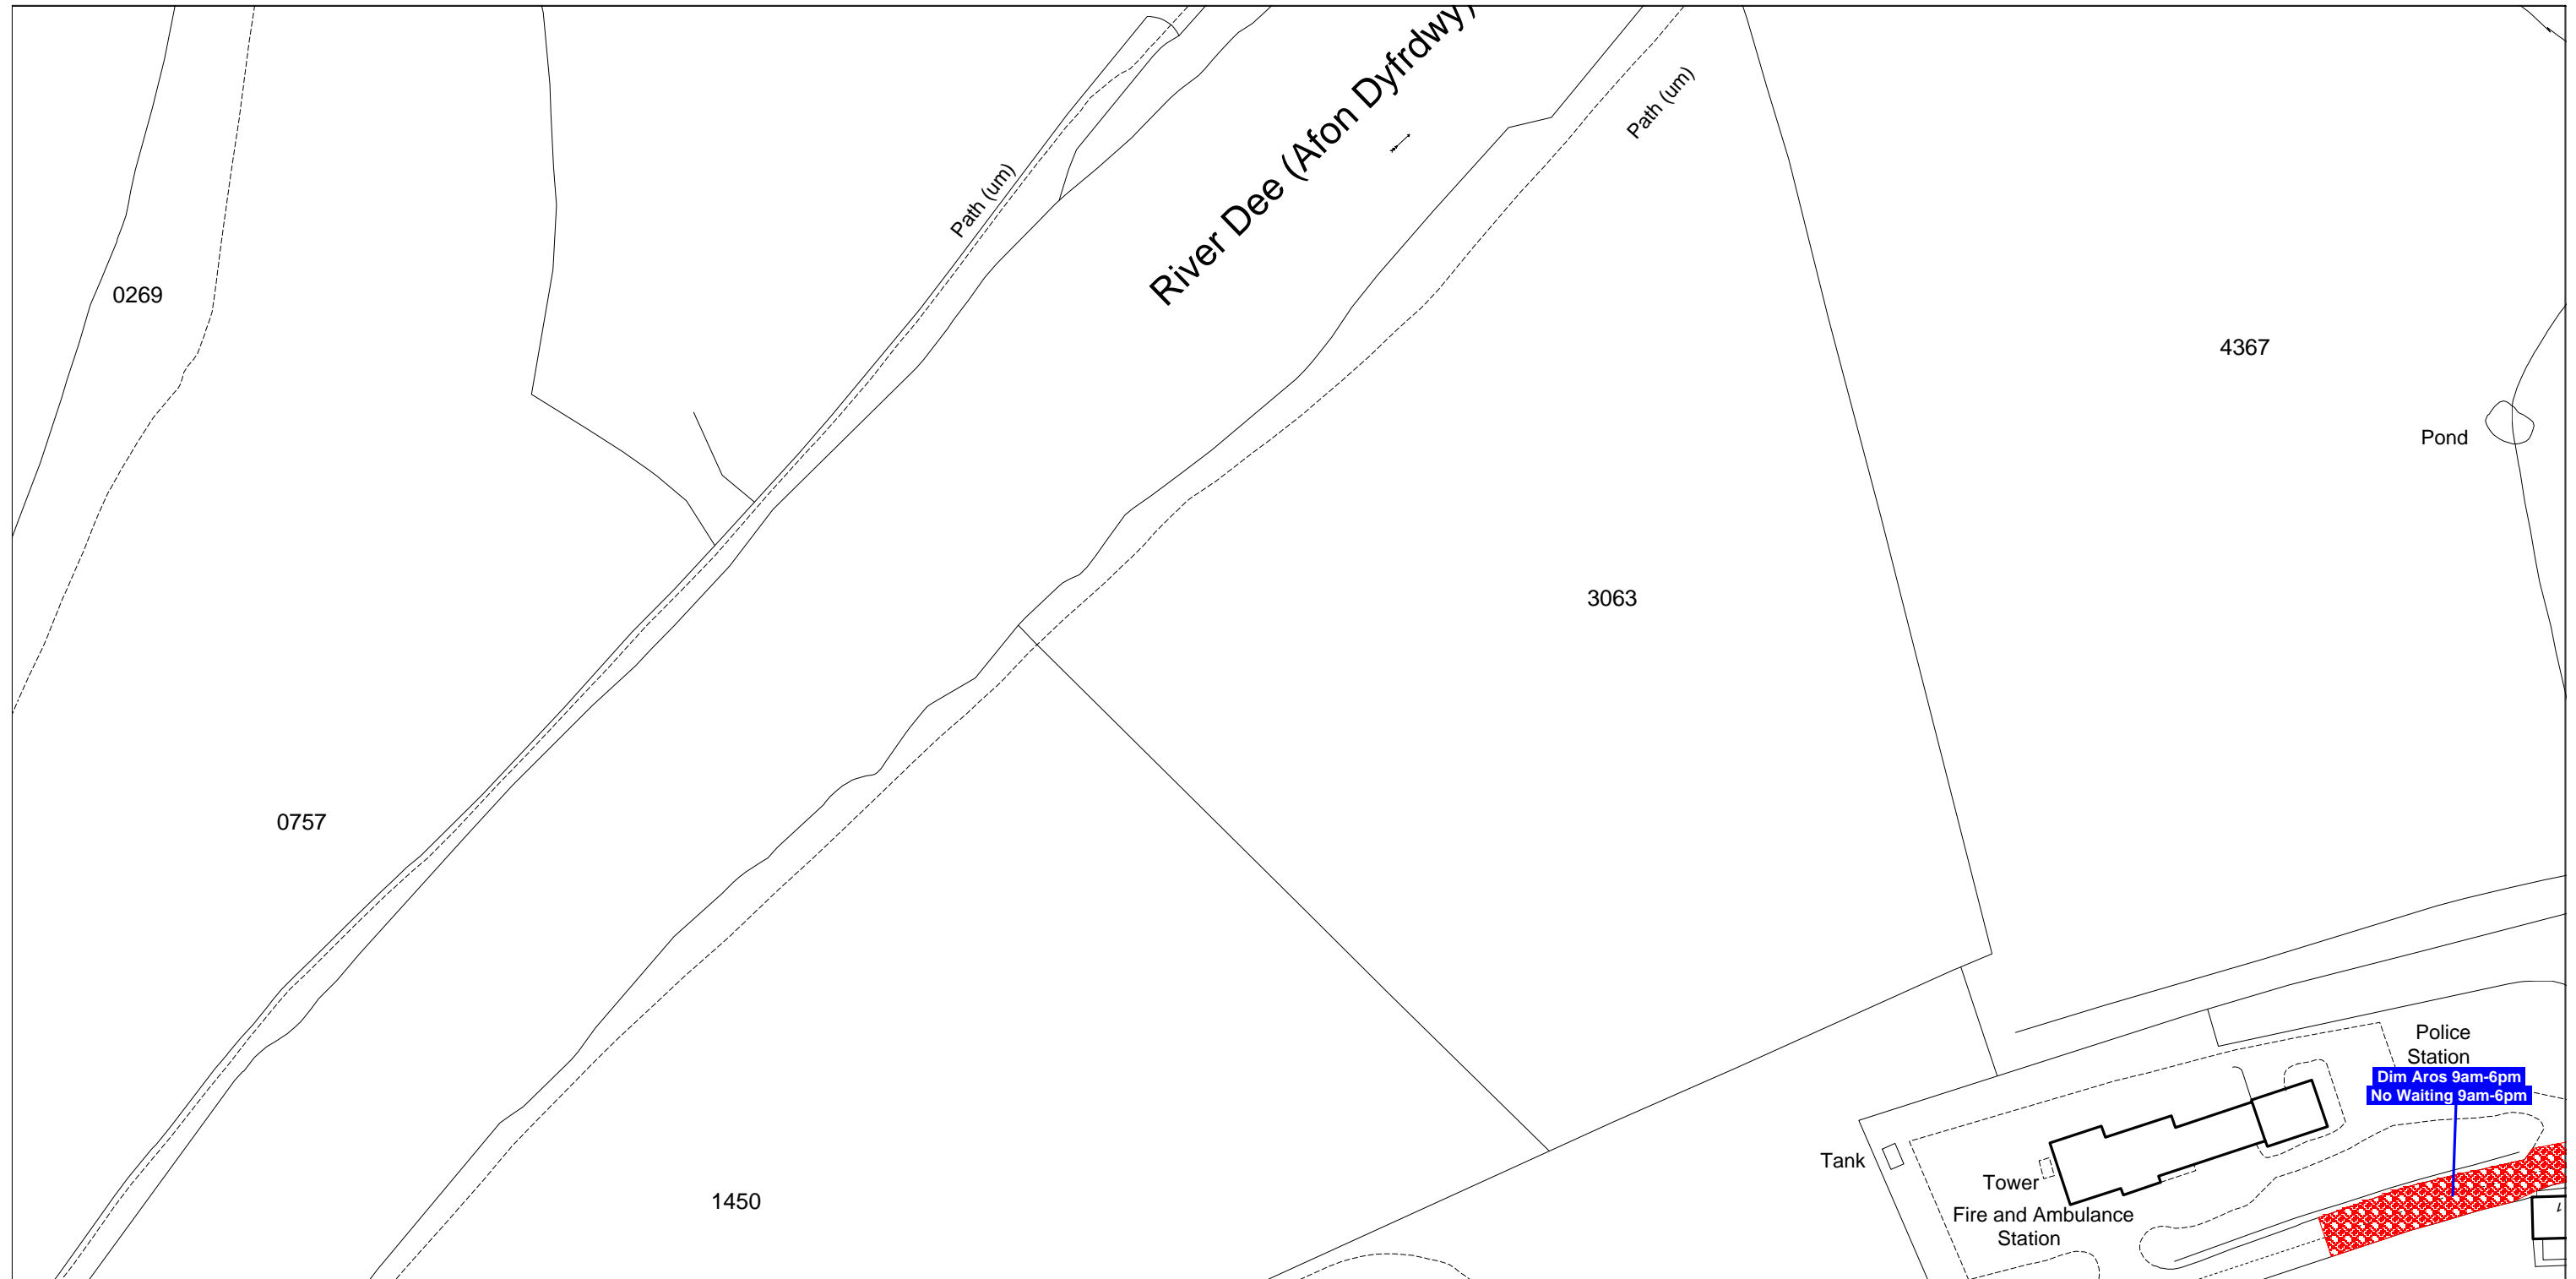

CÔD ARDAL: AD174
AREA CODE: AD174

RHIF ADOLYGIAD Y DDALEN - 1
SHEET REVISION NUMBER - 1

DALEN YN WEITHREDOL O -
SHEET ACTIVE FROM -

GRADDFA - 1:1250
SCALE - 1:1250

Gorchymyn Cydgrynhoi (Cyfyngiadau Aros A Mannau Parcio Ar Y Stryd)
Cyngor Sir Ddinbych 2004

Denbighshire County Council (Waiting Restrictions And Street Parking Places)
Consolidation Order 2004

Cyngor Sir Ddinbych
Adran Priffyrdd a Chludiant
Caledfryn
Ffordd y Ffair
Dinbych
Sir Ddinbych, LL16 3RJ

Denbighshire County Council
Highways & Transportation Department
Caledfryn
Smithfield Road
Denbigh
Denbighshire, LL16 3RJ

Cynhyrchwyd o fapiau 1:1250 yr Arolwg Ordnans gyda chaniatâd Rheolwr Gwasg Ei Mawrhydi © Hawffraint y Goron
Trwydded Rhif LA09008L. Mae atgynhyrchu diawdurdod yn torri Hawffraint y Goron a gall arwain at erlyniad neu achos sifil.

Produced from Ordnance Survey 1:1250 mapping with permission of the Controller of Her Majesty's Stationery Office © Crown Copyright
Licence No. LA09008L. Unauthorised reproduction infringes Crown Copyright and may lead to prosecution or civil proceedings