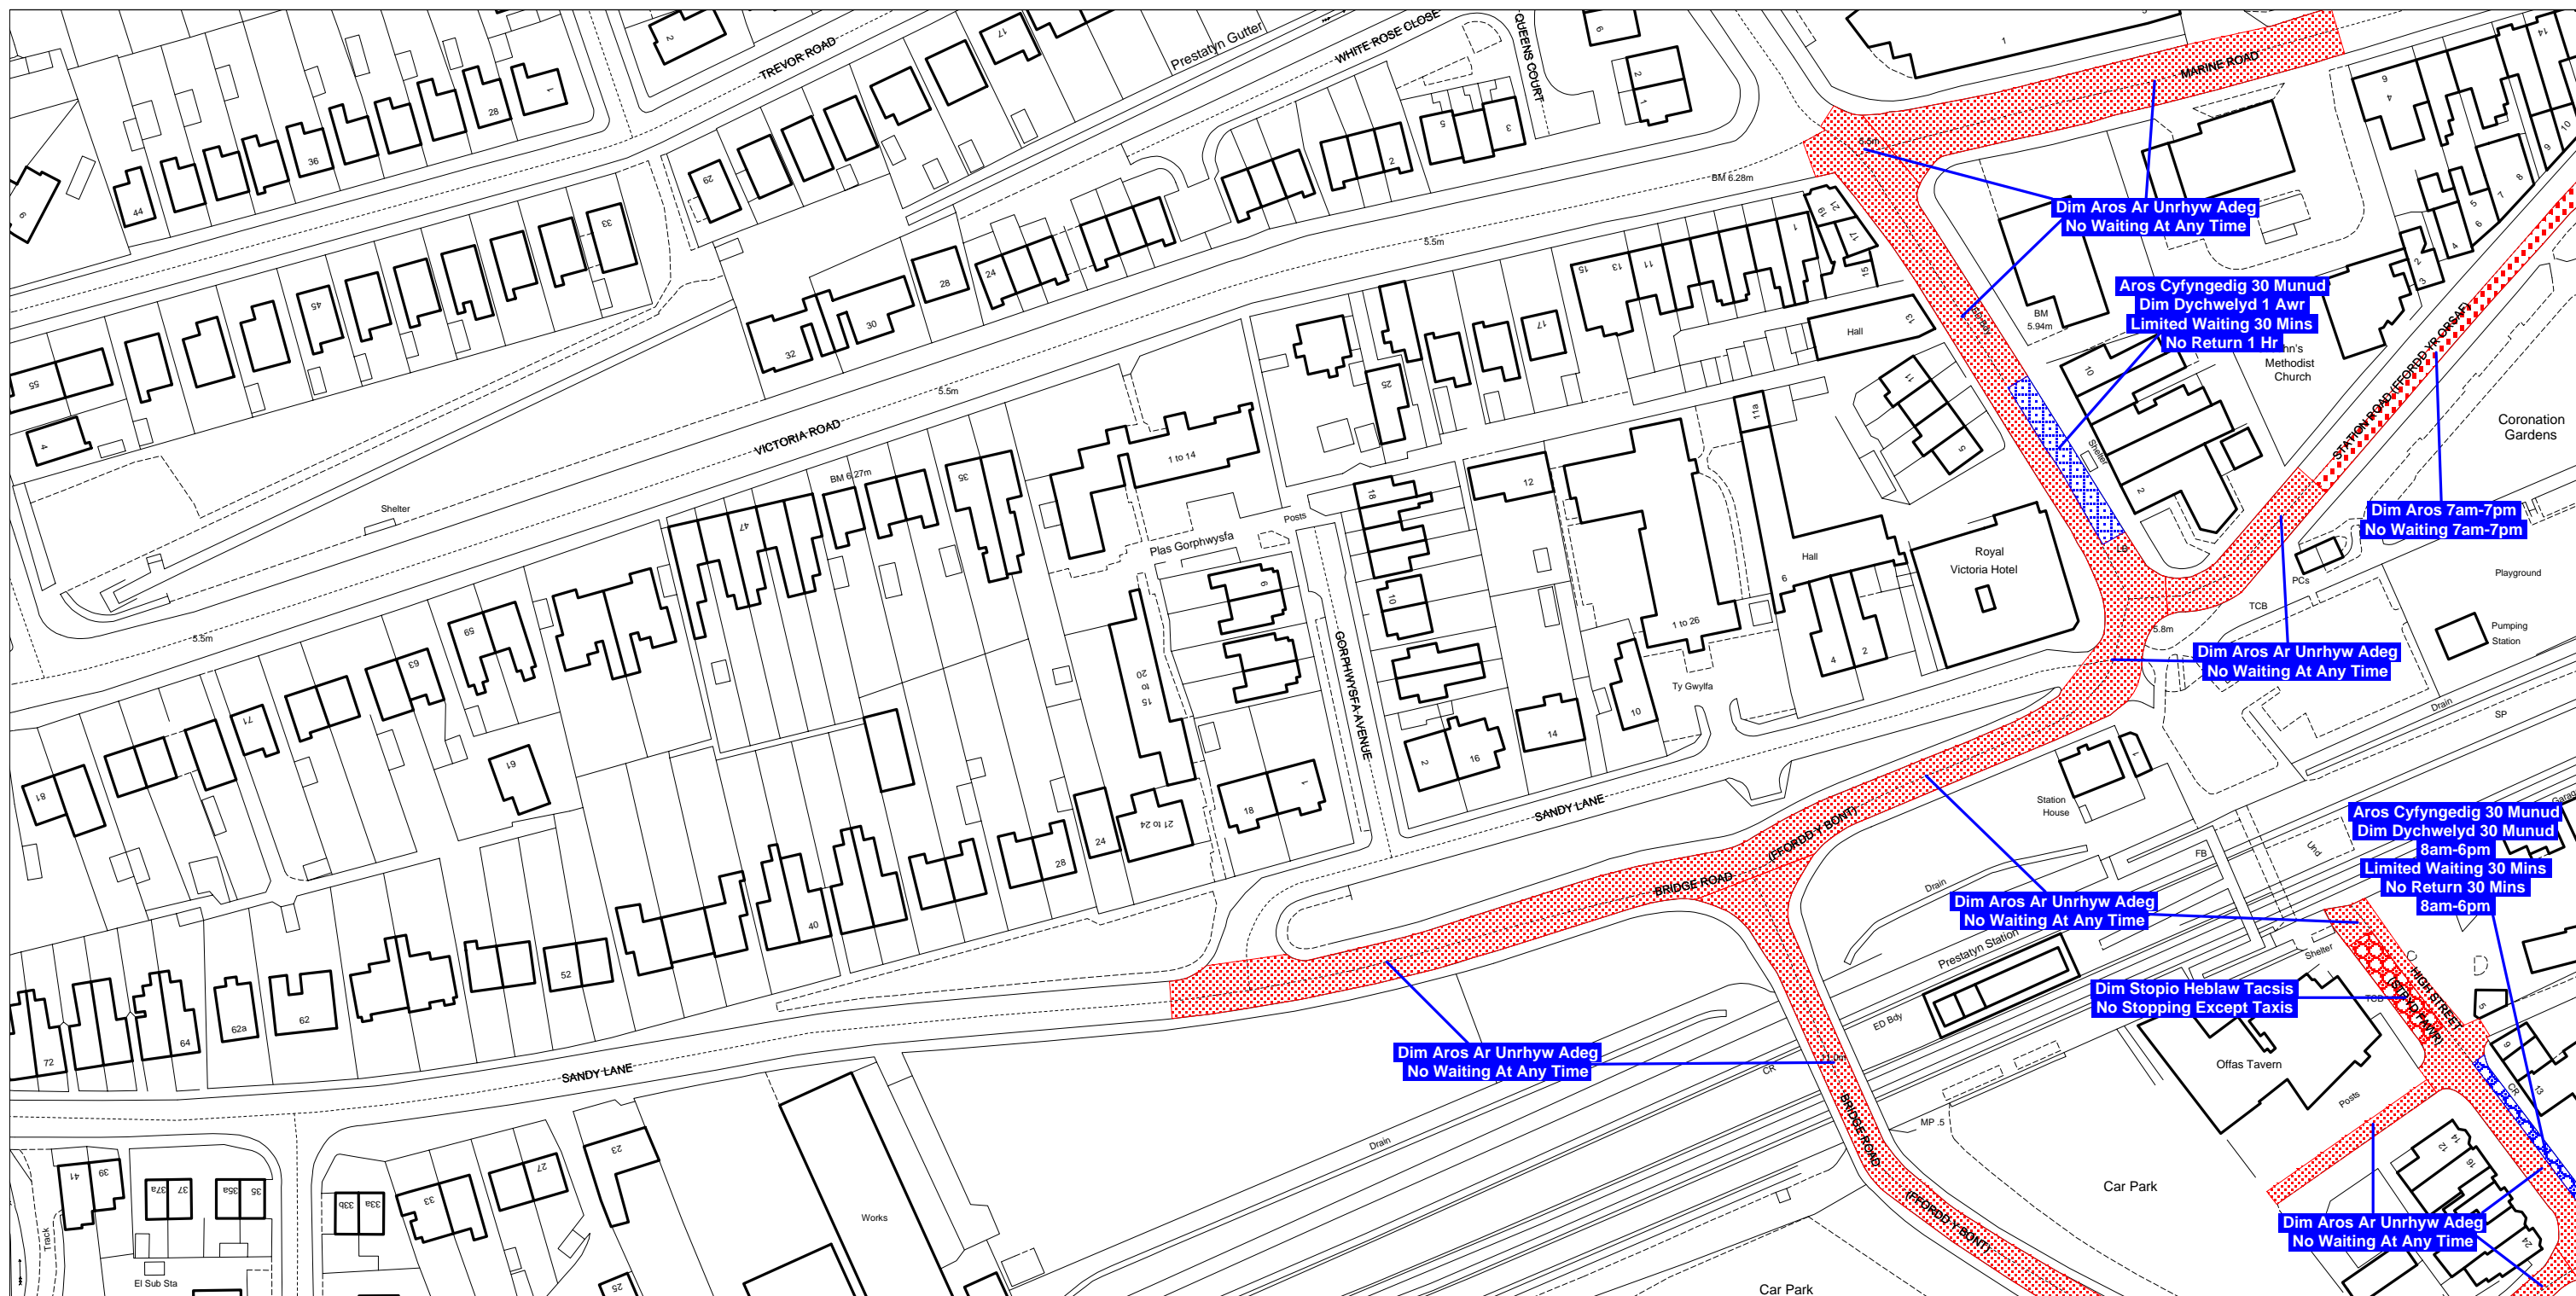

CÔD ARDAL: AB16
AREA CODE: AB16

RHIF ADOLYGIAD Y DDALEN - 1
SHEET REVISION NUMBER - 1

DALEN YN WEITHREDOL O -
SHEET ACTIVE FROM -

GRADDFA - 1:1250
SCALE - 1:1250

Gorchymyn Cydgrynhoi (Cyfyngiadau Aros A Mannau Parcio Ar Y Stryd)
Cyngor Sir Ddinbych 2004

Denbighshire County Council (Waiting Restrictions And Street Parking Places)
Consolidation Order 2004

Cyngor Sir Ddinbych
Adran Priffyrdd a Chludiant
Caledfryn
Ffordd y Ffair
Dinbych
Sir Ddinbych, LL16 3RJ

Denbighshire County Council
Highways & Transportation Department
Caledfryn
Smithfield Road
Denbigh
Denbighshire, LL16 3RJ

Cynhyrchwyd o fapiau 1:1250 yr Arolwg Ordnans gyda chaniatâd Rheolwr Gwasg Ei Mawrhydi © Hawffrait y Goron
Trwydded Rhif LA09008L. Mae atgynhyrchu diawdurdod yn torri Hawffrait y Goron a gall arwain at erlyniad neu achos sifil.

Produced from Ordnance Survey 1:1250 mapping with permission of the Controller of Her Majesty's Stationery Office © Crown Copyright
Licence No. LA09008L. Unauthorised reproduction infringes Crown Copyright and may lead to prosecution or civil proceedings