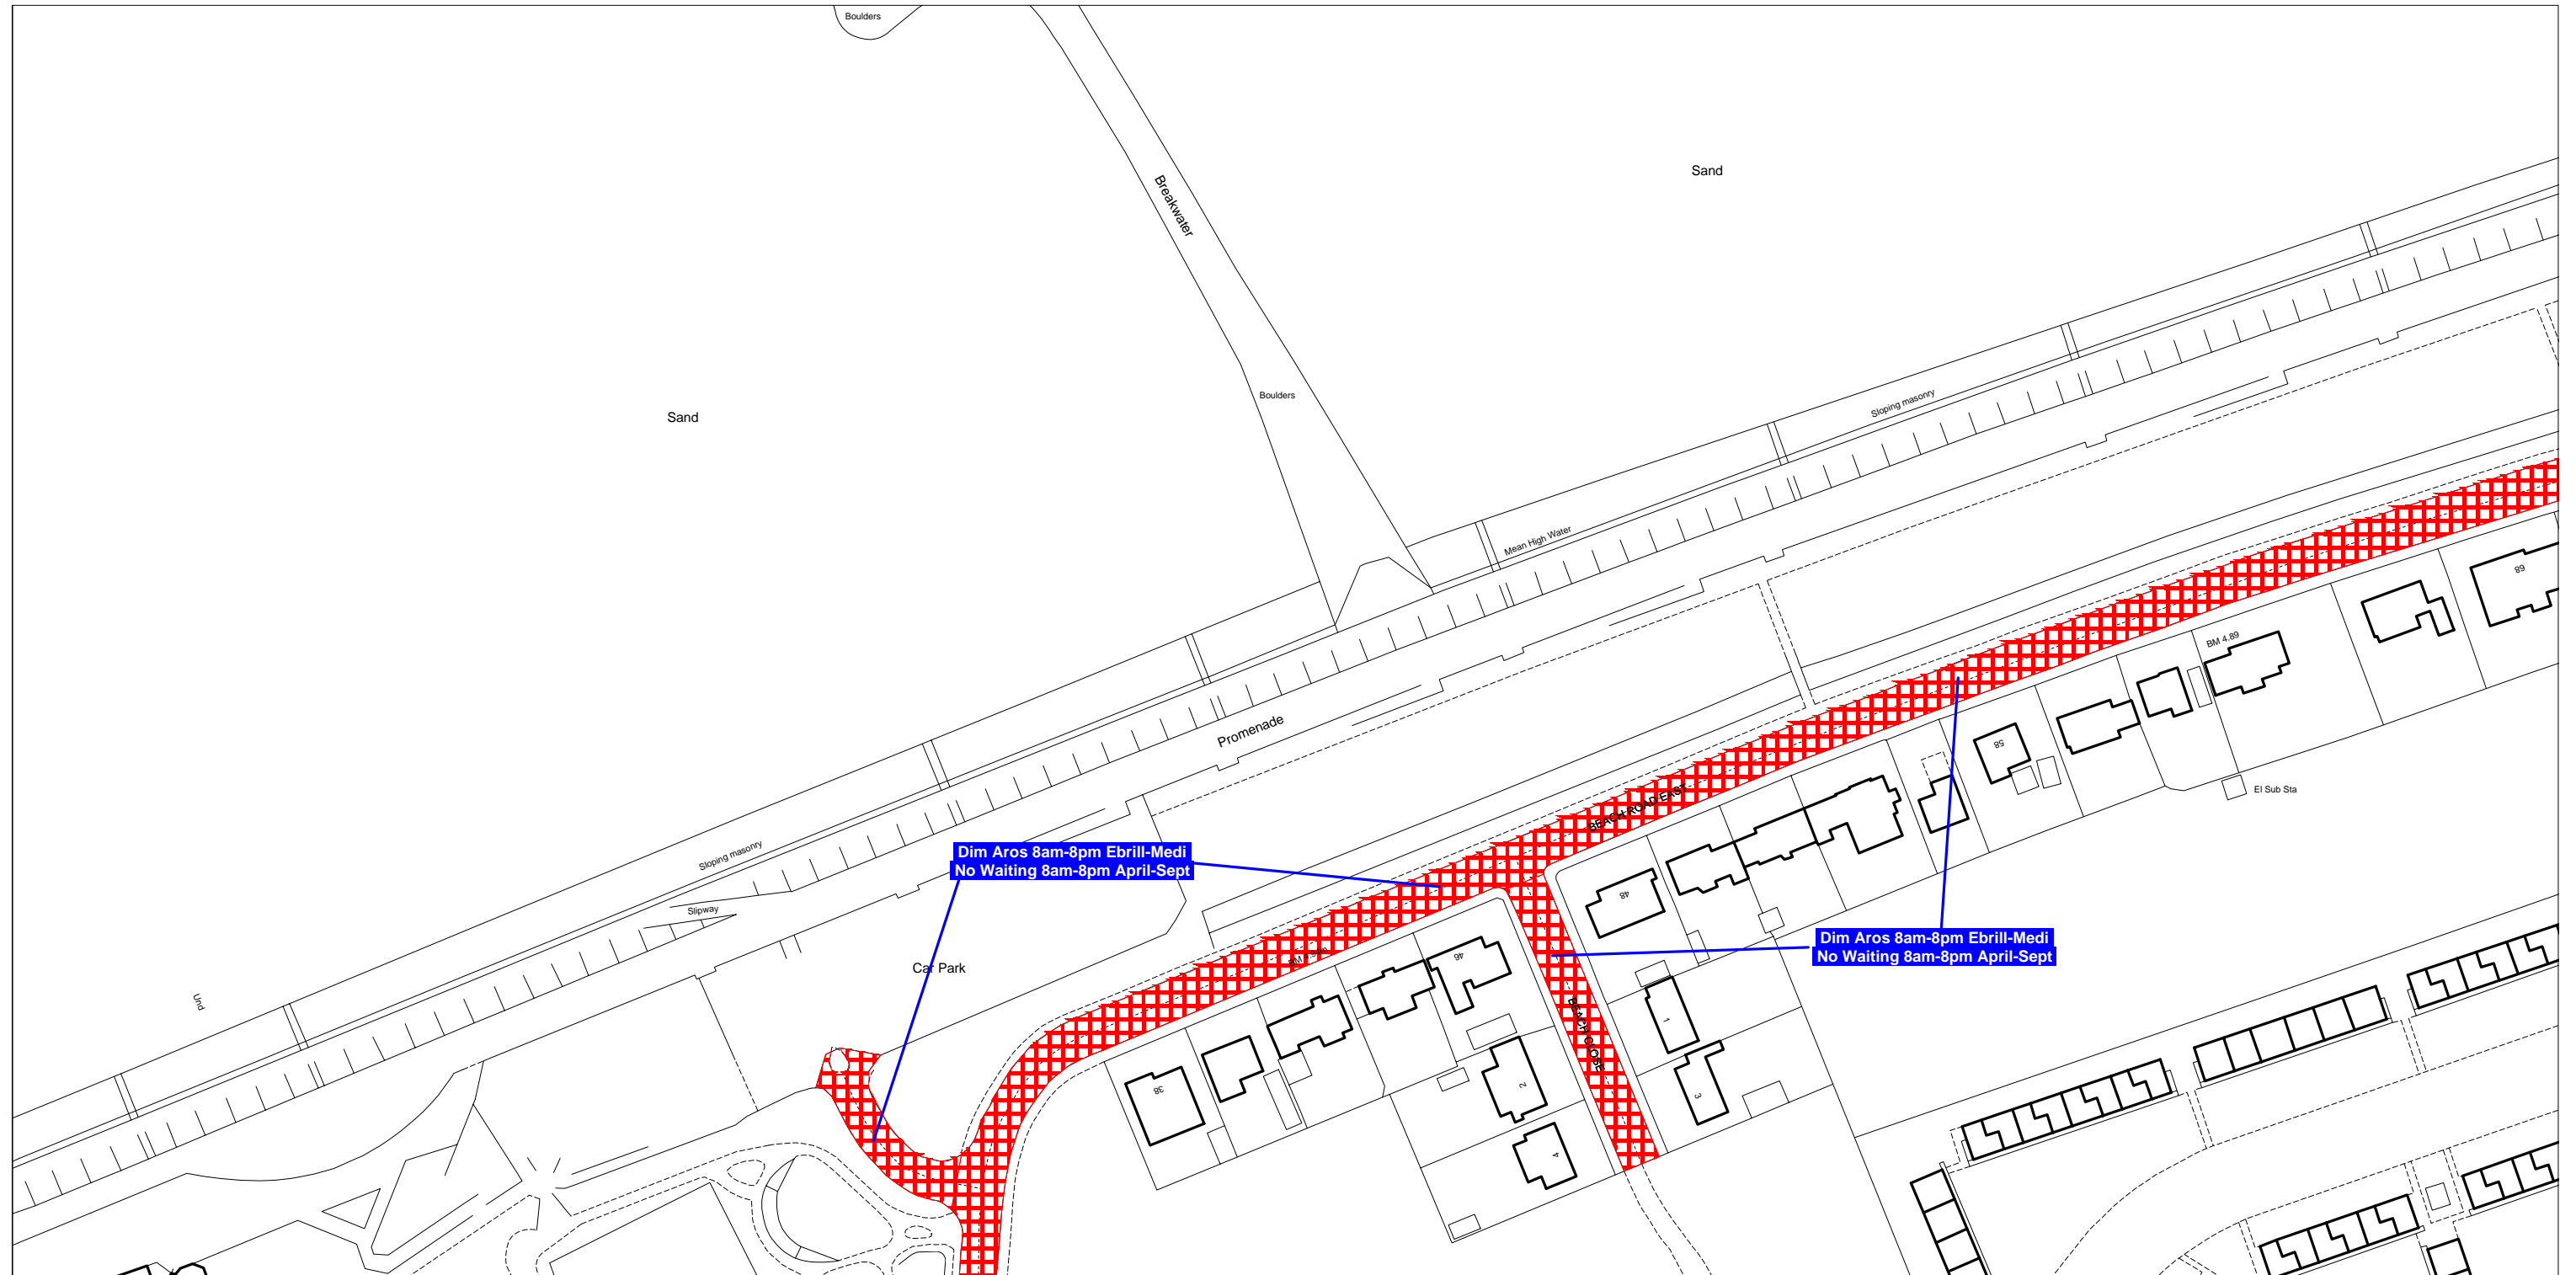

CÔD ARDAL: AB13
AREA CODE: AB13

RHIF ADOLYGIAD Y DDALEN - 1
SHEET REVISION NUMBER - 1

DALEN YN WEITHREDOL O -
SHEET ACTIVE FROM -

GRADDFA - 1:1250
SCALE - 1:1250

Gorchymyn Cydgrynhoi (Cyfyngiadau Aros A Mannau Parcio Ar Y Stryd)
Cyngor Sir Ddinbych 2004

Denbighshire County Council (Waiting Restrictions And Street Parking Places)
Consolidation Order 2004

Cyngor Sir Ddinbych
Adran Priffyrdd a Chludiant
Caledfryn
Ffordd y Ffair
Dinbych
Sir Ddinbych, LL16 3RJ

Denbighshire County Council
Highways & Transportation Department
Caledfryn
Smithfield Road
Denbigh
Denbighshire, LL16 3RJ

Cynhyrwyd o fapiau 1:1250 yr Arolwg Ordnans gyda chaniatâd Rheolwr Gwasg Ei Mawrhydi © Hawlfraint y Goron
Trwydded Rhif LA09008L. Mae atgynhyrchu diawdurdod yn torri Hawlfraint y Goron a gall arwain at erlyniad neu achos sifil.

Produced from Ordnance Survey 1:1250 mapping with permission of the Controller of Her Majesty's Stationery Office © Crown Copyright
Licence No. LA09008L. Unauthorised reproduction infringes Crown Copyright and may lead to prosecution or civil proceedings