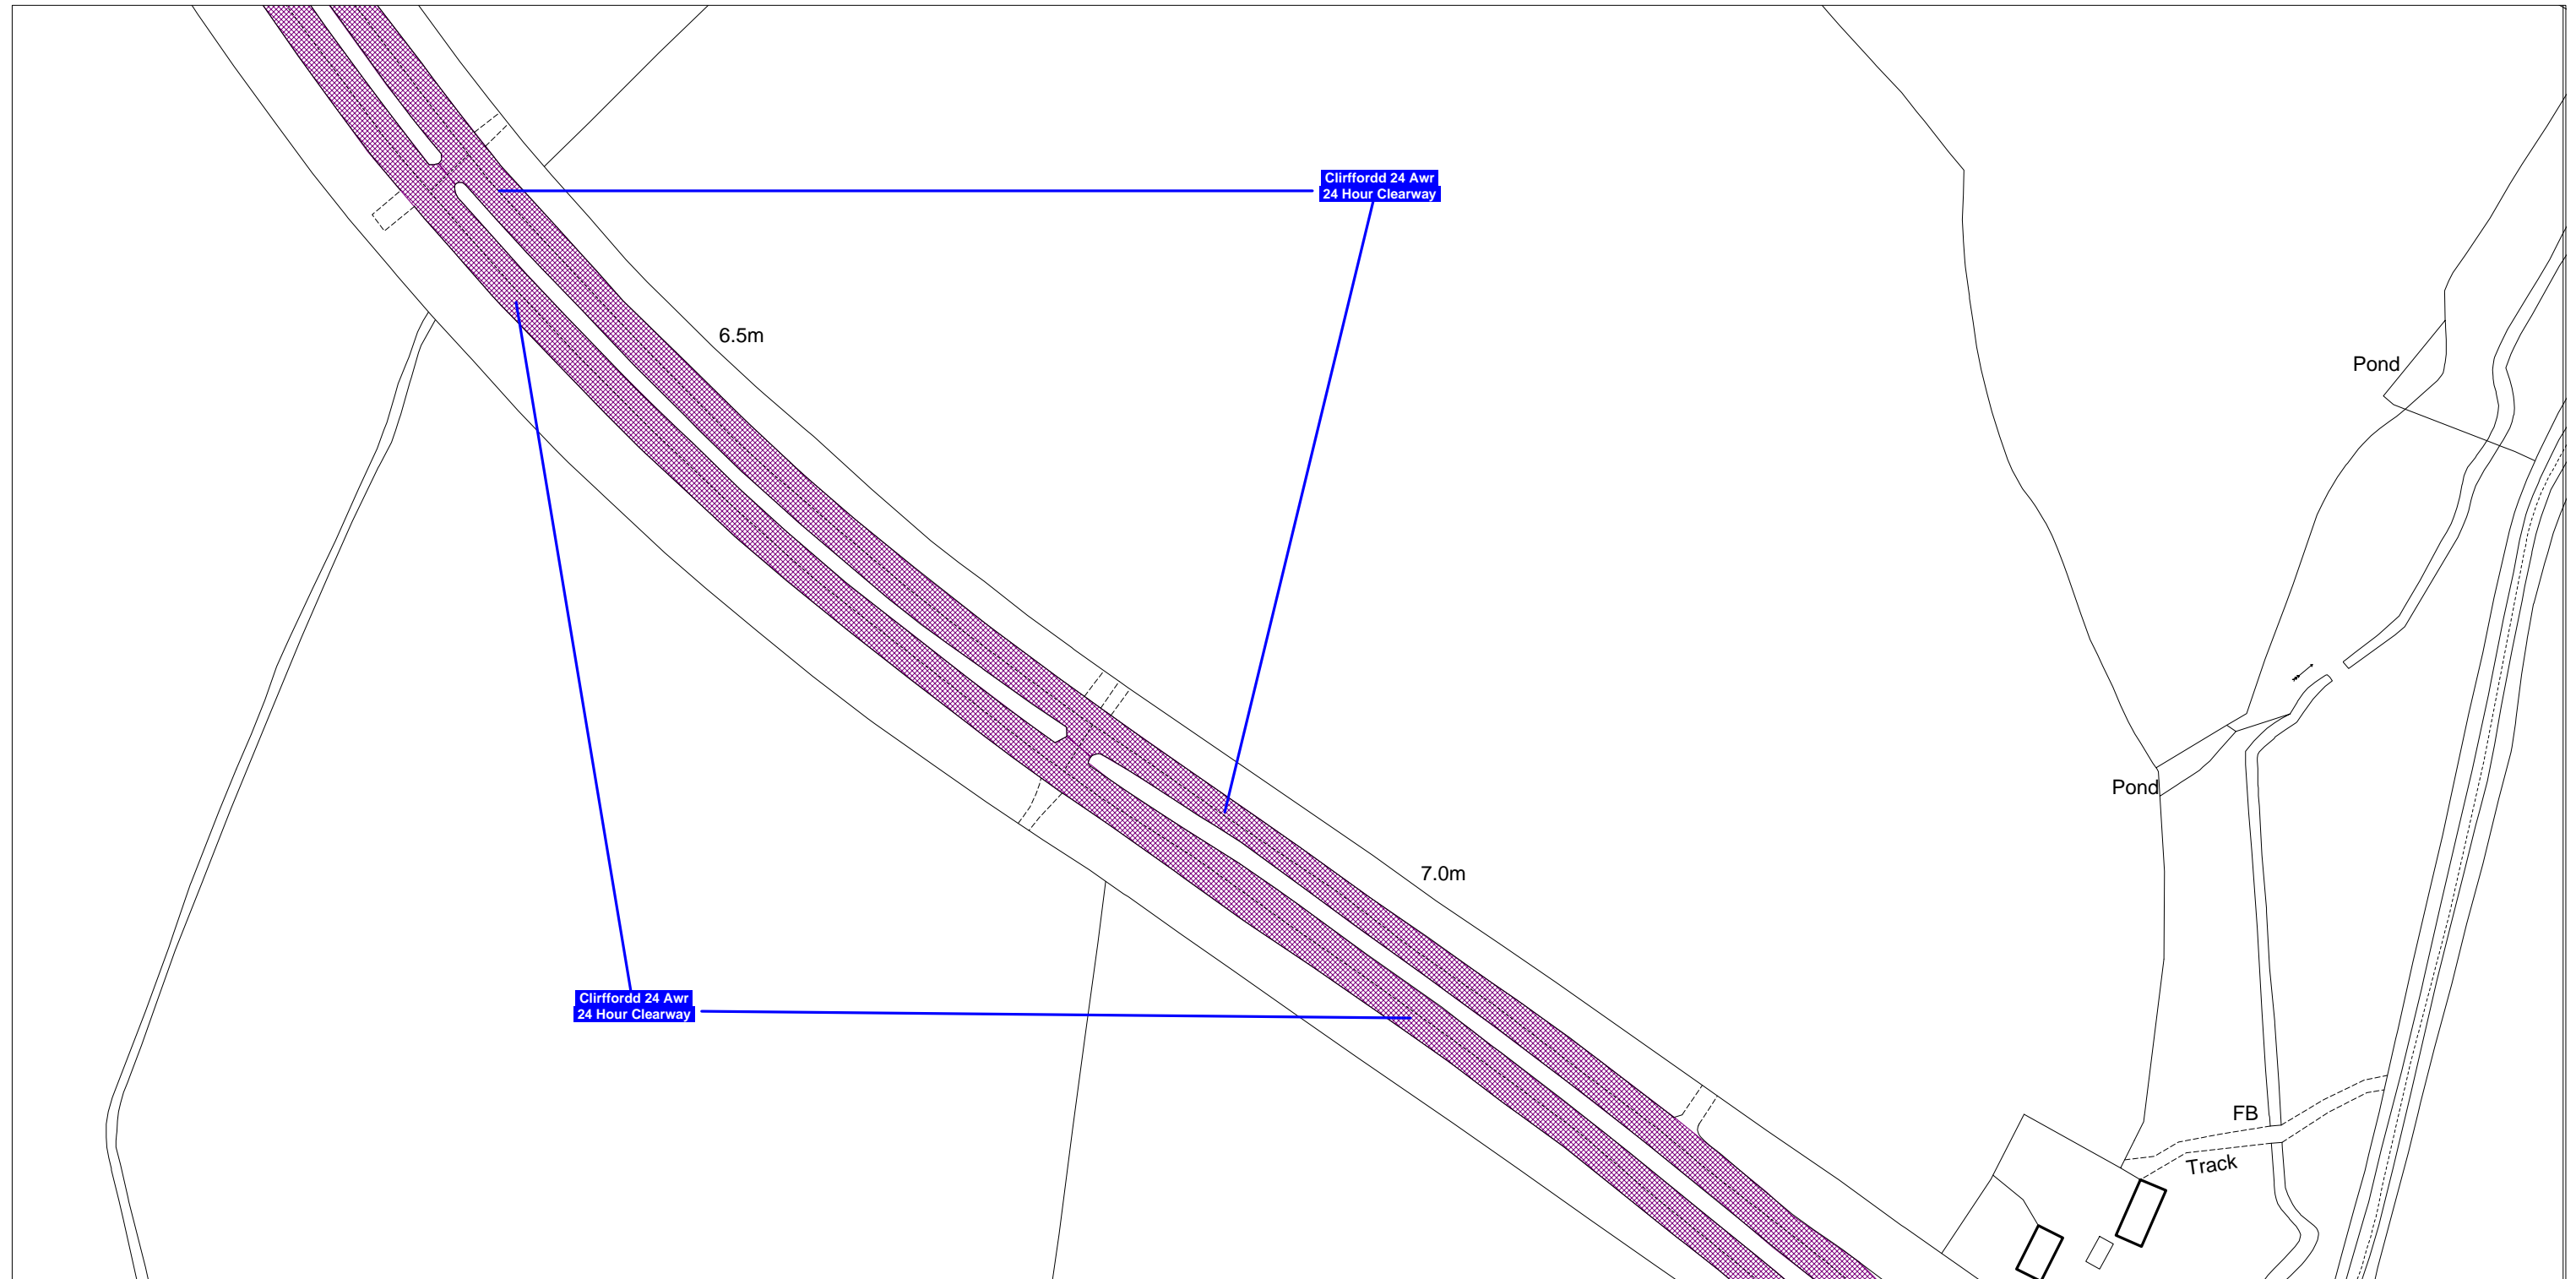

CÔD ARDAL: U43
AREA CODE: U43

RHIF ADOLYGIAD Y DDALEN - 1
SHEET REVISION NUMBER - 1

DALEN YN WEITHREDOL O -
SHEET ACTIVE FROM -

GRADDFA - 1:1250
SCALE - 1:1250

Gorchymyn Cydgrynhoi (Cyfyngiadau Aros A Mannau Parcio Ar Y Stryd)
Cyngor Sir Ddinbych 2004

Denbighshire County Council (Waiting Restrictions And Street Parking Places)
Consolidation Order 2004

Cyngor Sir Ddinbych
Adran Priffyrdd a Chludiant
Caledfryn
Ffordd y Ffair
Dinbych
Sir Ddinbych, LL16 3RJ

Denbighshire County Council
Highways & Transportation Department
Caledfryn
Smithfield Road
Denbigh
Denbighshire, LL16 3RJ

Cynhyrwyd o fapiau 1:1250 yr Arolwg Ordnans gyda chaniatâd Rheolwr Gwasg Ei Mawrhydi © Hawffraint y Goron
Trwydded Rhif LA09008L. Mae atgynhyrchu diawdurdod yn torri Hawffraint y Goron a gall arwain at erlyniad neu achos sifil.

Produced from Ordnance Survey 1:1250 mapping with permission of the Controller of Her Majesty's Stationery Office © Crown Copyright
Licence No. LA09008L. Unauthorised reproduction infringes Crown Copyright and may lead to prosecution or civil proceedings