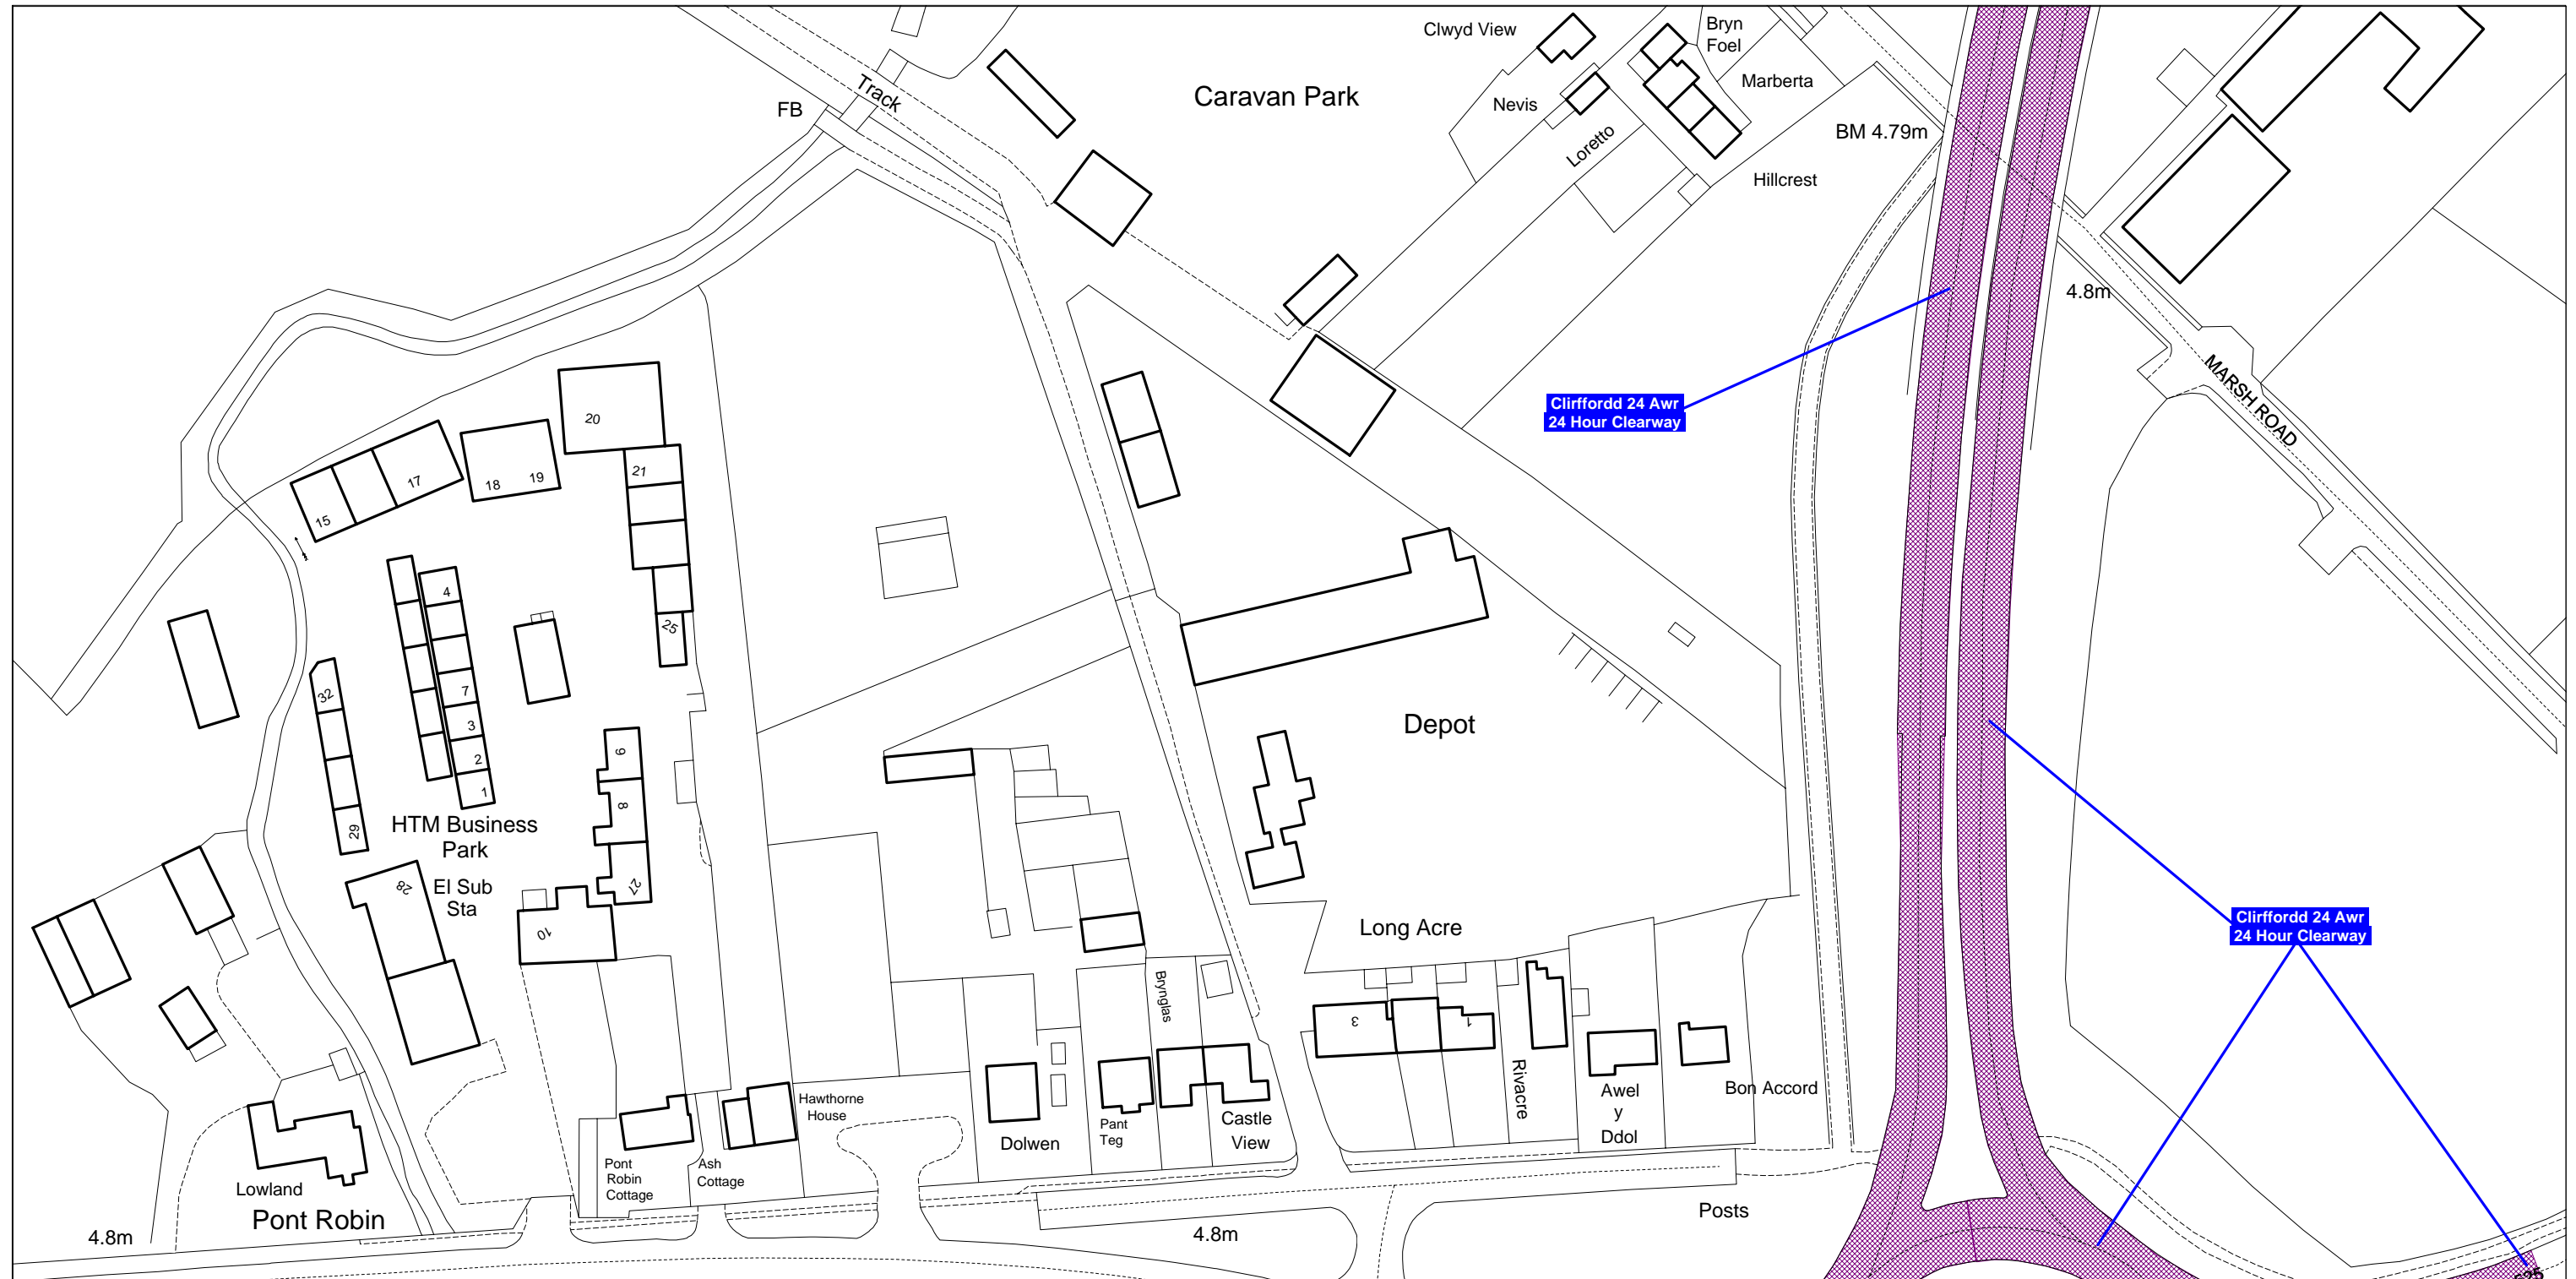

CÔD ARDAL: S37
AREA CODE: S37

RHIF ADOLYGIAD Y DDALEN - 1
SHEET REVISION NUMBER - 1

DALEN YN WEITHREDOL O -
SHEET ACTIVE FROM -

GRADDFA - 1:1250
SCALE - 1:1250

Gorchymyn Cydgrynhoi (Cyfyngiadau Aros A Mannau Parcio Ar Y Stryd)
Cyngor Sir Ddinbych 2004

Denbighshire County Council (Waiting Restrictions And Street Parking Places)
Consolidation Order 2004

Cyngor Sir Ddinbych
Adran Priffyrdd a Chludiant
Caledfryn
Ffordd y Ffair
Dinbych
Sir Ddinbych, LL16 3RJ

Denbighshire County Council
Highways & Transportation Department
Caledfryn
Smithfield Road
Denbigh
Denbighshire, LL16 3RJ

Cynhyrchwyd o fapiau 1:1250 yr Arolwg Ordnans gyda chaniatâd Rheolwr Gwasg Ei Mawrhydi © Hawffraint y Goron
Trwydded Rhif LA09008L. Mae atgynhyrchu diawdurdod yn torri Hawffraint y Goron a gall arwain at erlyniad neu achos sifil.

Produced from Ordnance Survey 1:1250 mapping with permission of the Controller of Her Majesty's Stationery Office © Crown Copyright
Licence No. LA09008L. Unauthorised reproduction infringes Crown Copyright and may lead to prosecution or civil proceedings