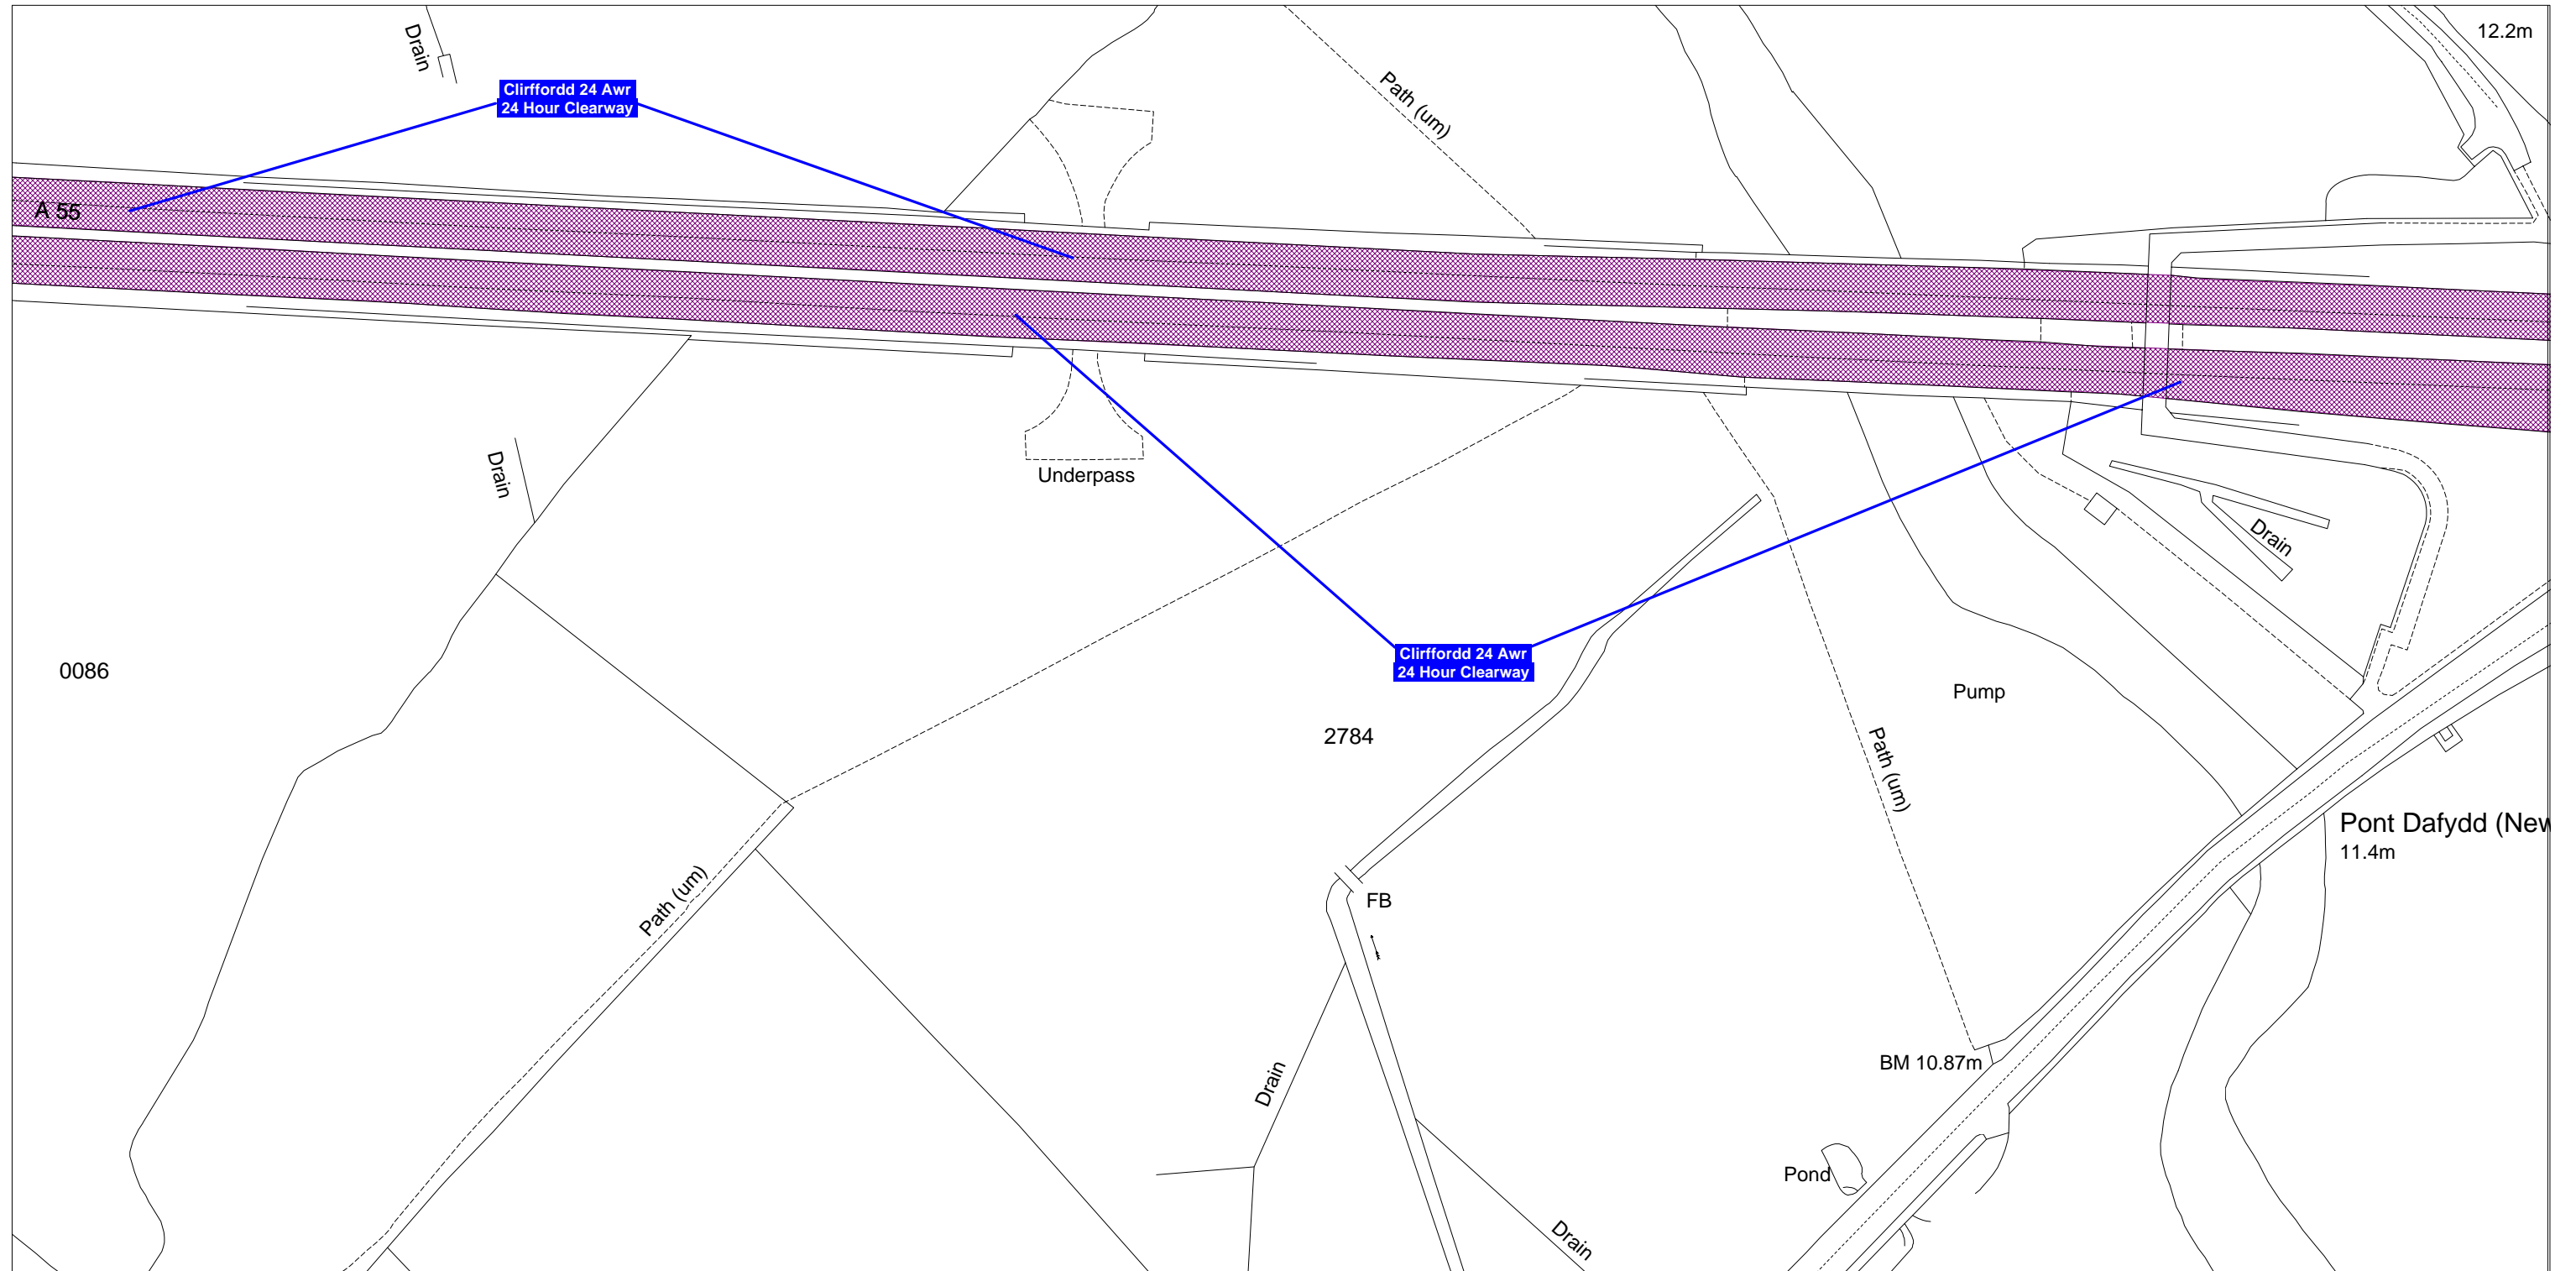

CÔD ARDAL: X49
AREA CODE: X49

RHIF ADOLYGIAD Y DDALEN - 1
SHEET REVISION NUMBER - 1

DALEN YN WEITHREDOL O -
SHEET ACTIVE FROM -

GRADDFA - 1:1250
SCALE - 1:1250

Gorchymyn Cydgrynhoi (Cyfyngiadau Aros A Mannau Parcio Ar Y Stryd)
Cyngor Sir Ddinbych 2004

Denbighshire County Council (Waiting Restrictions And Street Parking Places)
Consolidation Order 2004

Cyngor Sir Ddinbych
Adran Priffyrdd a Chludiant
Caledfryn
Ffordd y Ffair
Dinbych
Sir Ddinbych, LL16 3RJ

Denbighshire County Council
Highways & Transportation Department
Caledfryn
Smithfield Road
Denbigh
Denbighshire, LL16 3RJ

Cynhyrchwyd o fapiau 1:1250 yr Arolwg Ordnans gyda chaniatâd Rheolwr Gwasg Ei Mawrhydi © Hawlfraint y Goron
Trwydded Rhif LA09008L. Mae atgynhyrchu diawdurdod yn torri Hawlfraint y Goron a gall arwain at erlyniad neu achos sifil.

Produced from Ordnance Survey 1:1250 mapping with permission of the Controller of Her Majesty's Stationery Office © Crown Copyright
Licence No. LA09008L. Unauthorised reproduction infringes Crown Copyright and may lead to prosecution or civil proceedings