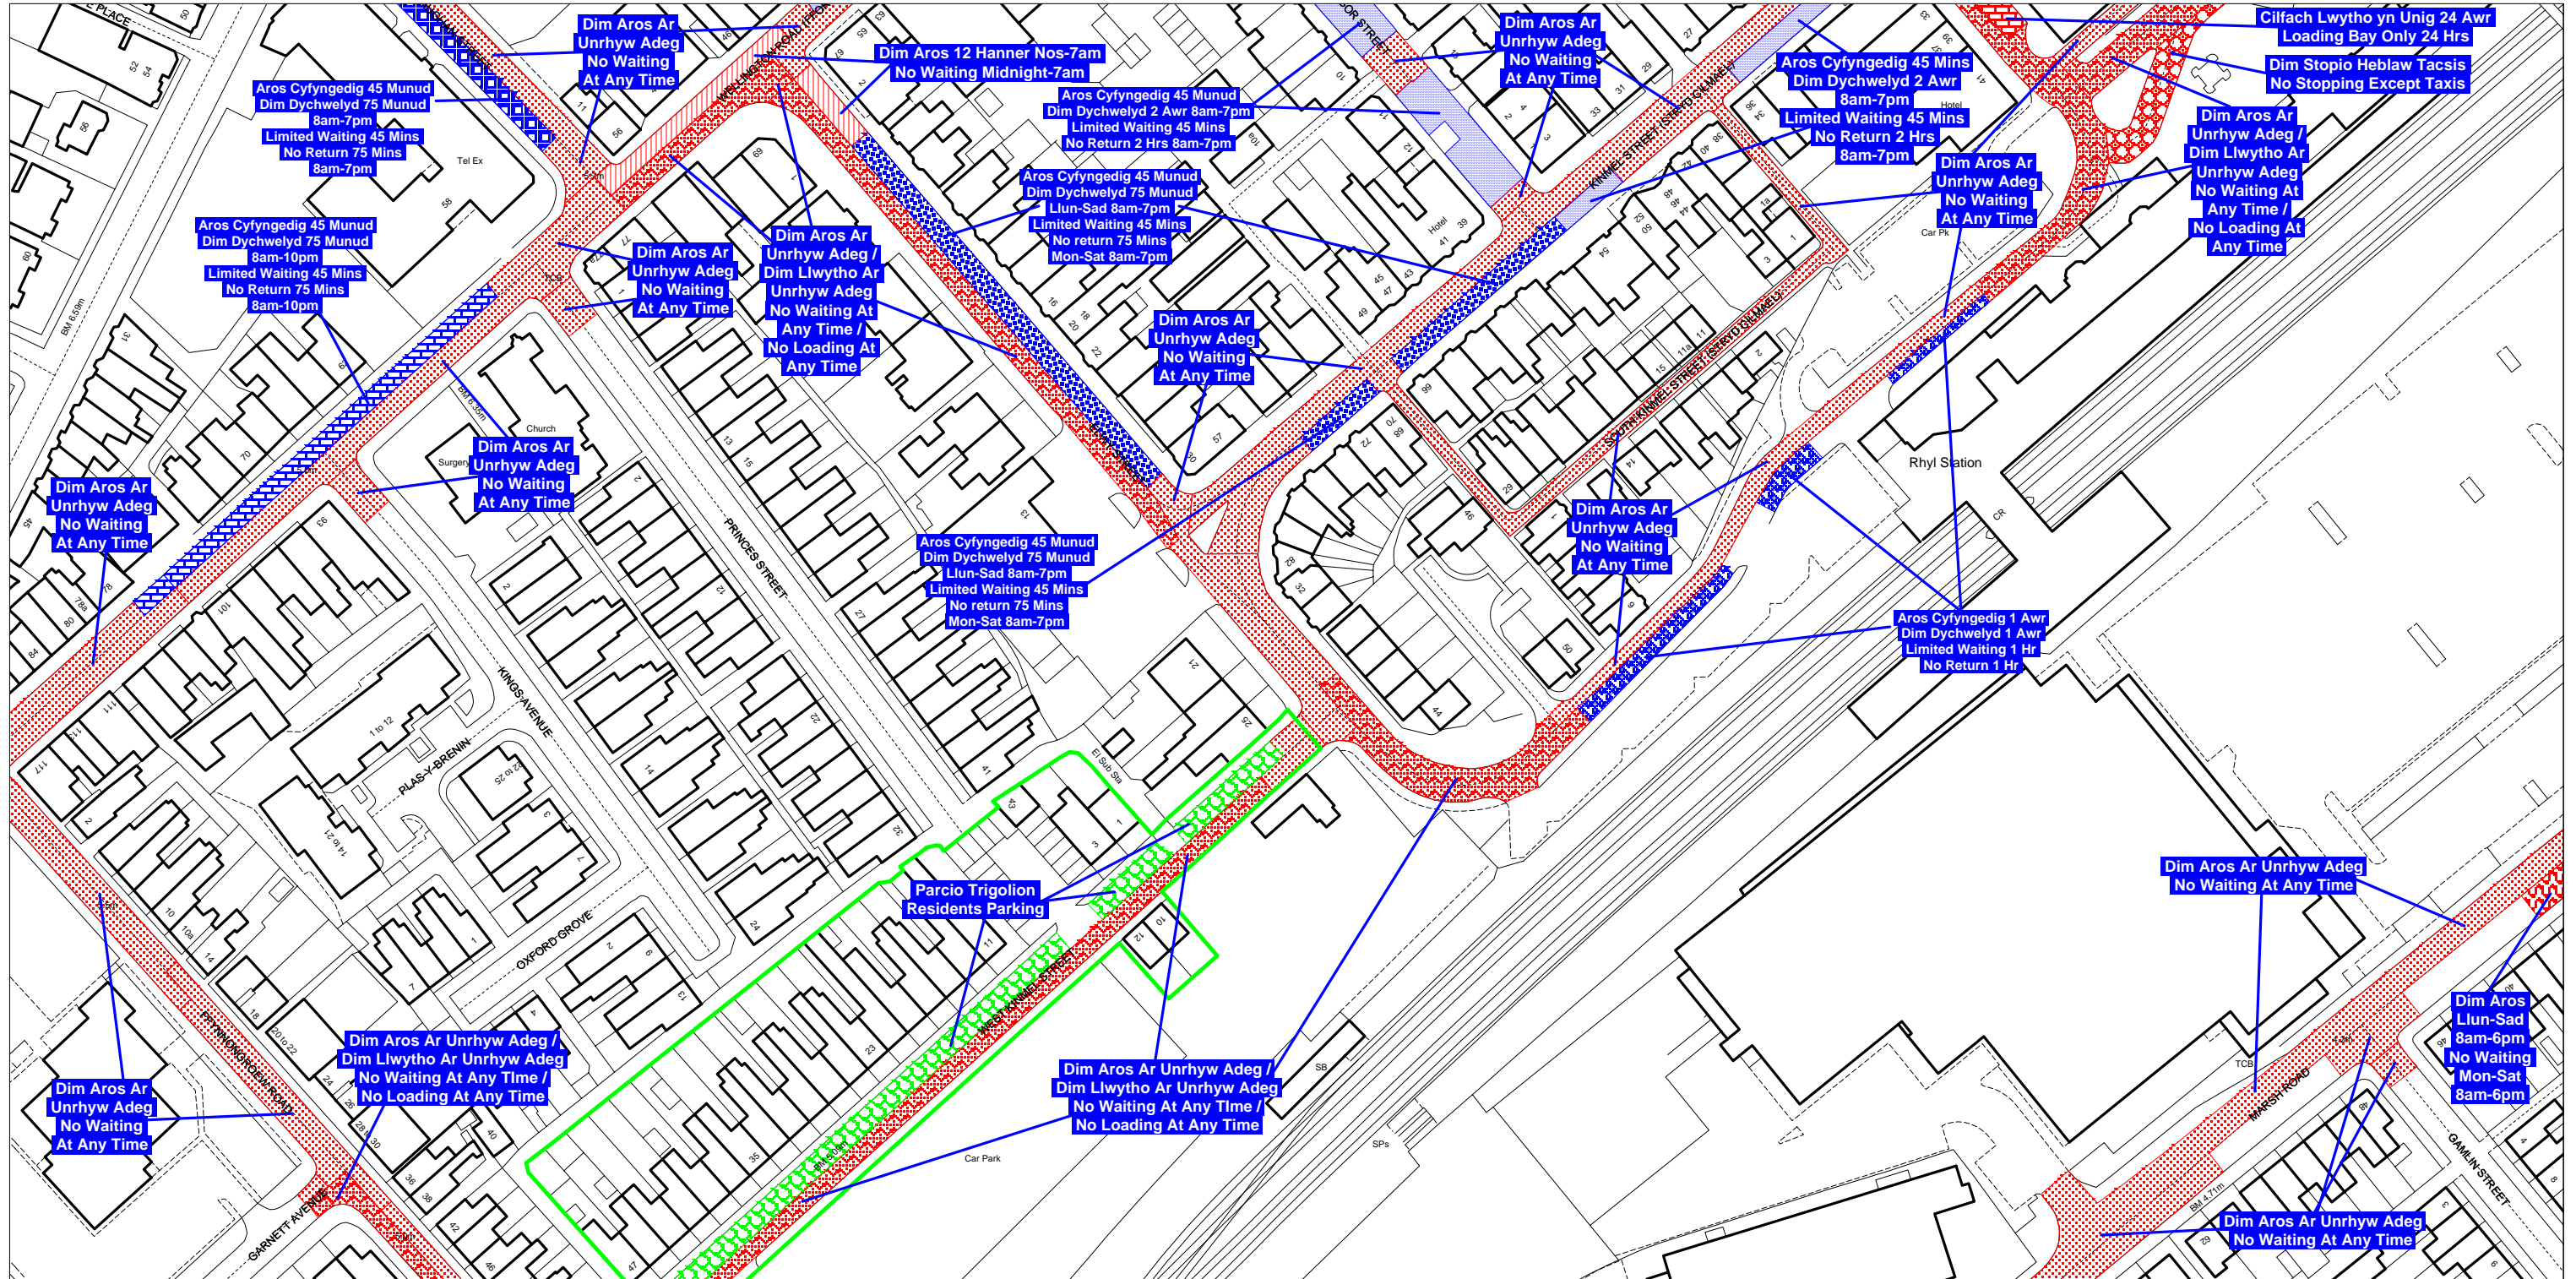

CÔD ARDAL: Q24
 AREA CODE: Q24

RHIF ADOLYGIAD Y DDALEN - 1
 SHEET REVISION NUMBER - 1

DALEN YN WEITHREDOL O -
 SHEET ACTIVE FROM -

GRADDFA - 1:1250
 SCALE - 1:1250

Gorchymyn Cydgrynhoi (Cyfyngiadau Aros A Mannau Parcio Ar Y Stryd)
 Cyngor Sir Ddinbych 2004