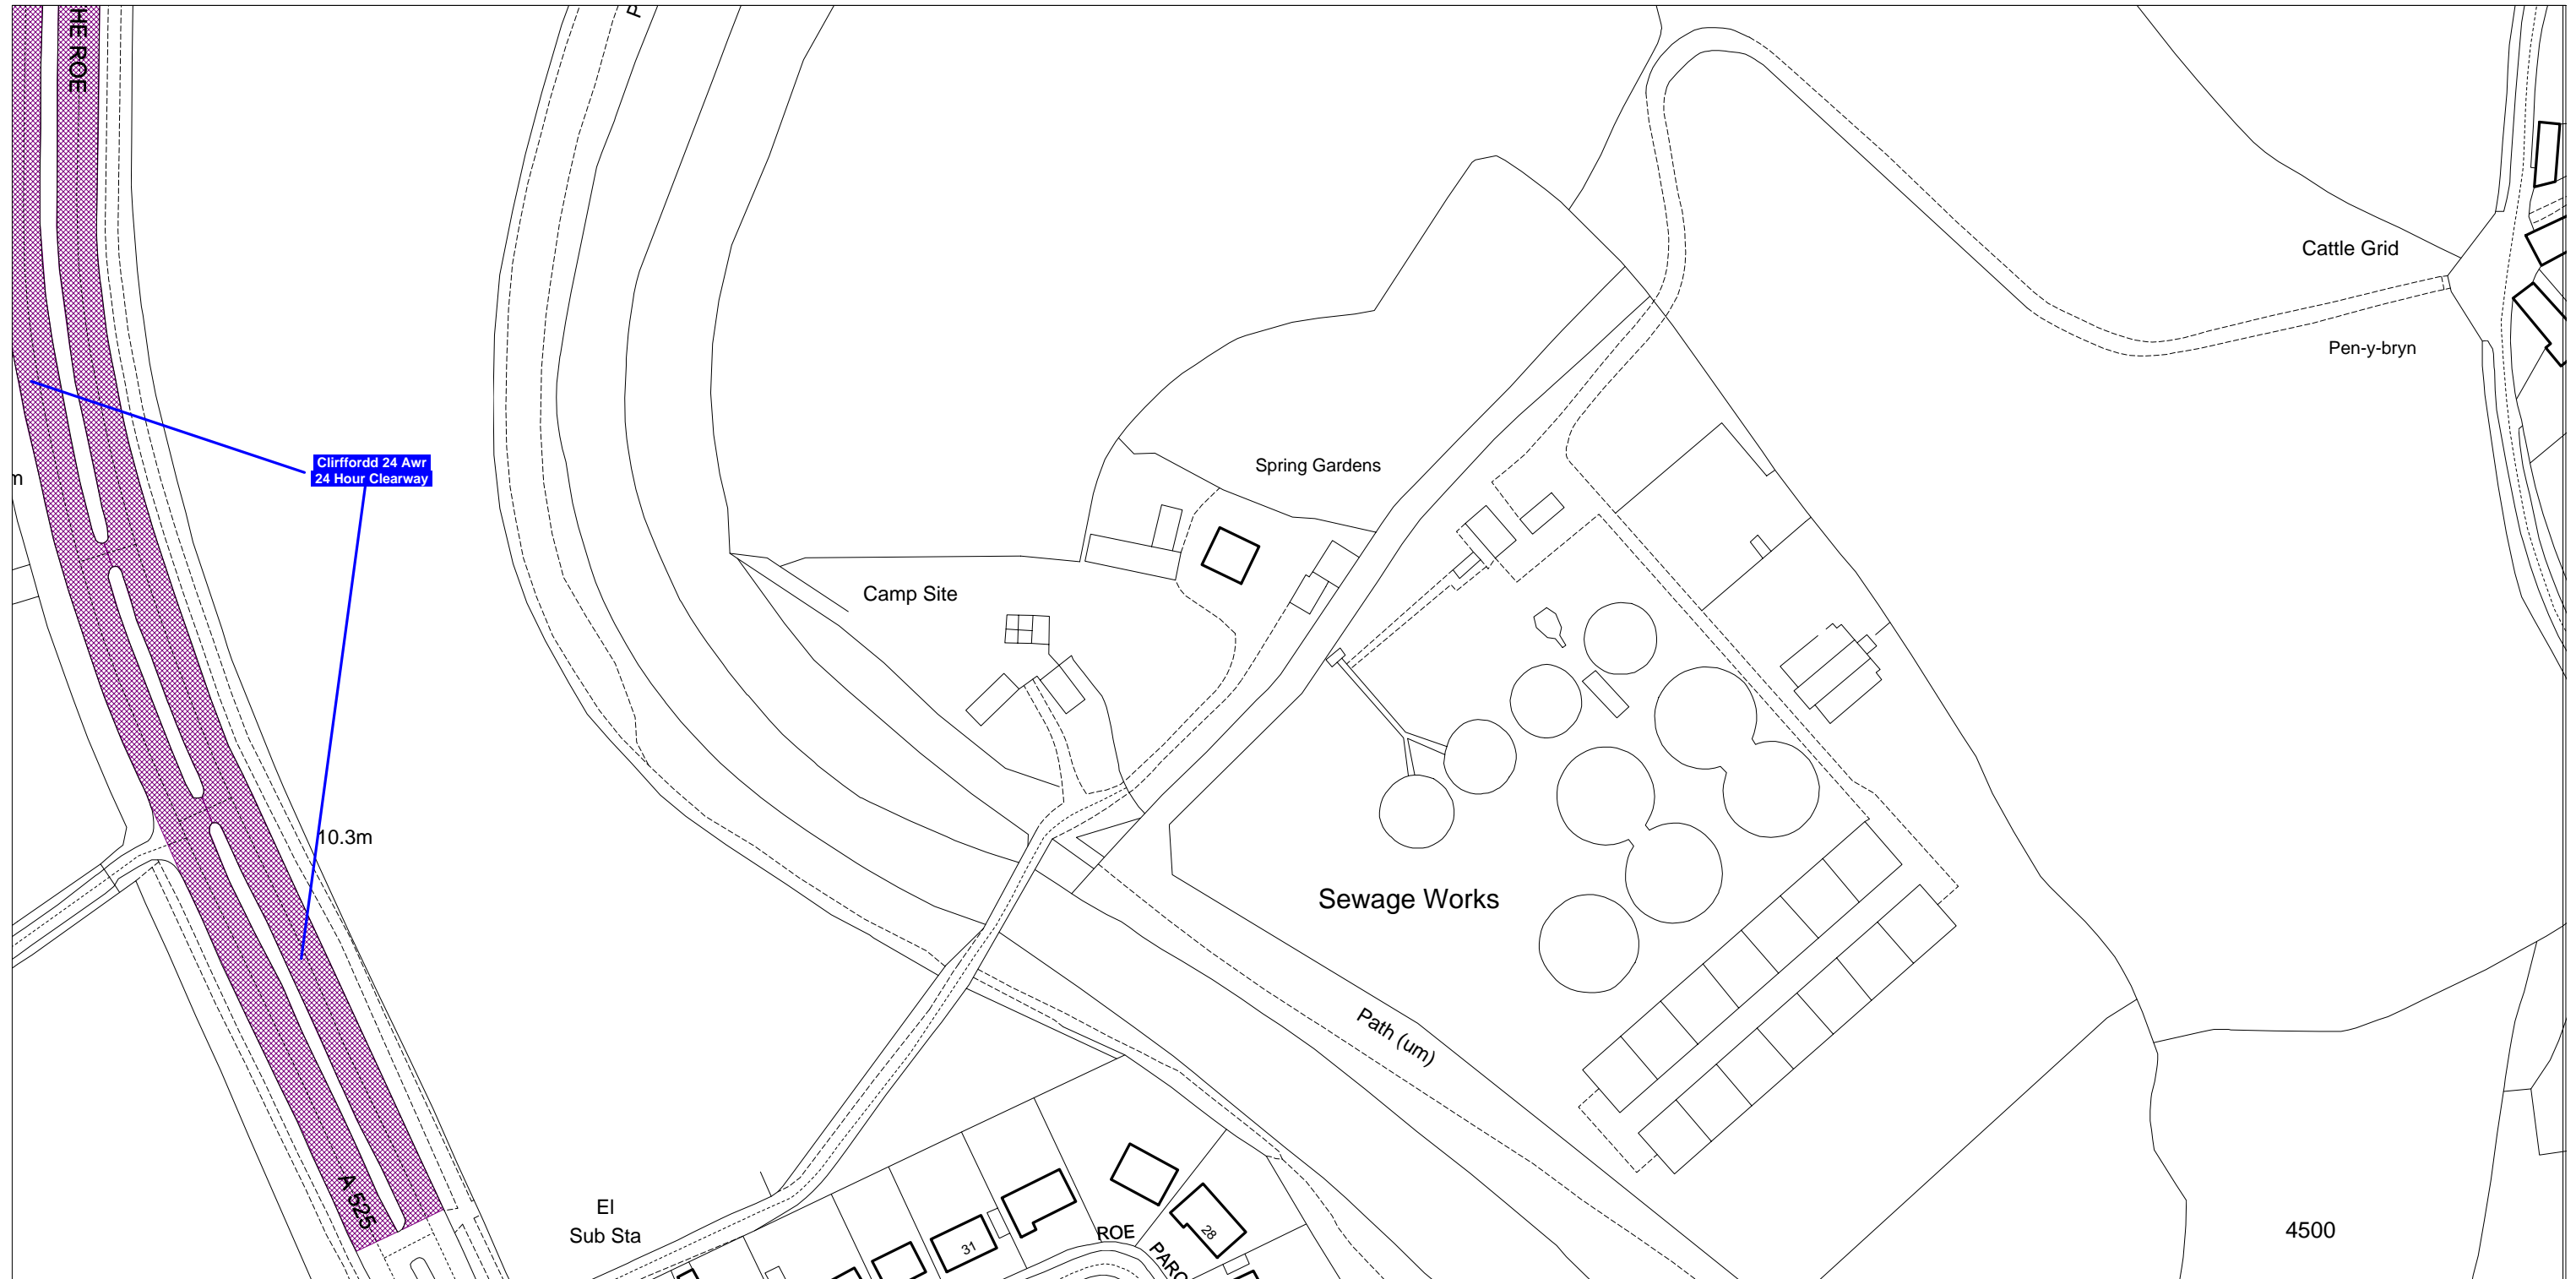

CÔD ARDAL: V48
AREA CODE: V48

RHIF ADOLYGIAD Y DDALEN - 1
SHEET REVISION NUMBER - 1

DALEN YN WEITHREDOL O -
SHEET ACTIVE FROM -

GRADDFA - 1:1250
SCALE - 1:1250

Gorchymyn Cydgrynhoi (Cyfyngiadau Aros A Mannau Parcio Ar Y Stryd)
Cyngor Sir Ddinbych 2004

Denbighshire County Council (Waiting Restrictions And Street Parking Places)
Consolidation Order 2004

Cyngor Sir Ddinbych
Adran Priffyrdd a Chludiant
Caledfryn
Ffordd y Ffair
Dinbych
Sir Ddinbych, LL16 3RJ

Denbighshire County Council
Highways & Transportation Department
Caledfryn
Smithfield Road
Denbigh
Denbighshire, LL16 3RJ

Cynhyrchwyd o fapiau 1:1250 yr Arolwg Ordnans gyda chaniatâd Rheolwr Gwasg Ei Mawrhydi © Hawlfraint y Goron
Trwydded Rhif LA09008L. Mae atgynhyrchu diawdurdod yn torri Hawlfraint y Goron a gall arwain at erlyniad neu achos sifil.

Produced from Ordnance Survey 1:1250 mapping with permission of the Controller of Her Majesty's Stationery Office © Crown Copyright
Licence No. LA09008L. Unauthorised reproduction infringes Crown Copyright and may lead to prosecution or civil proceedings