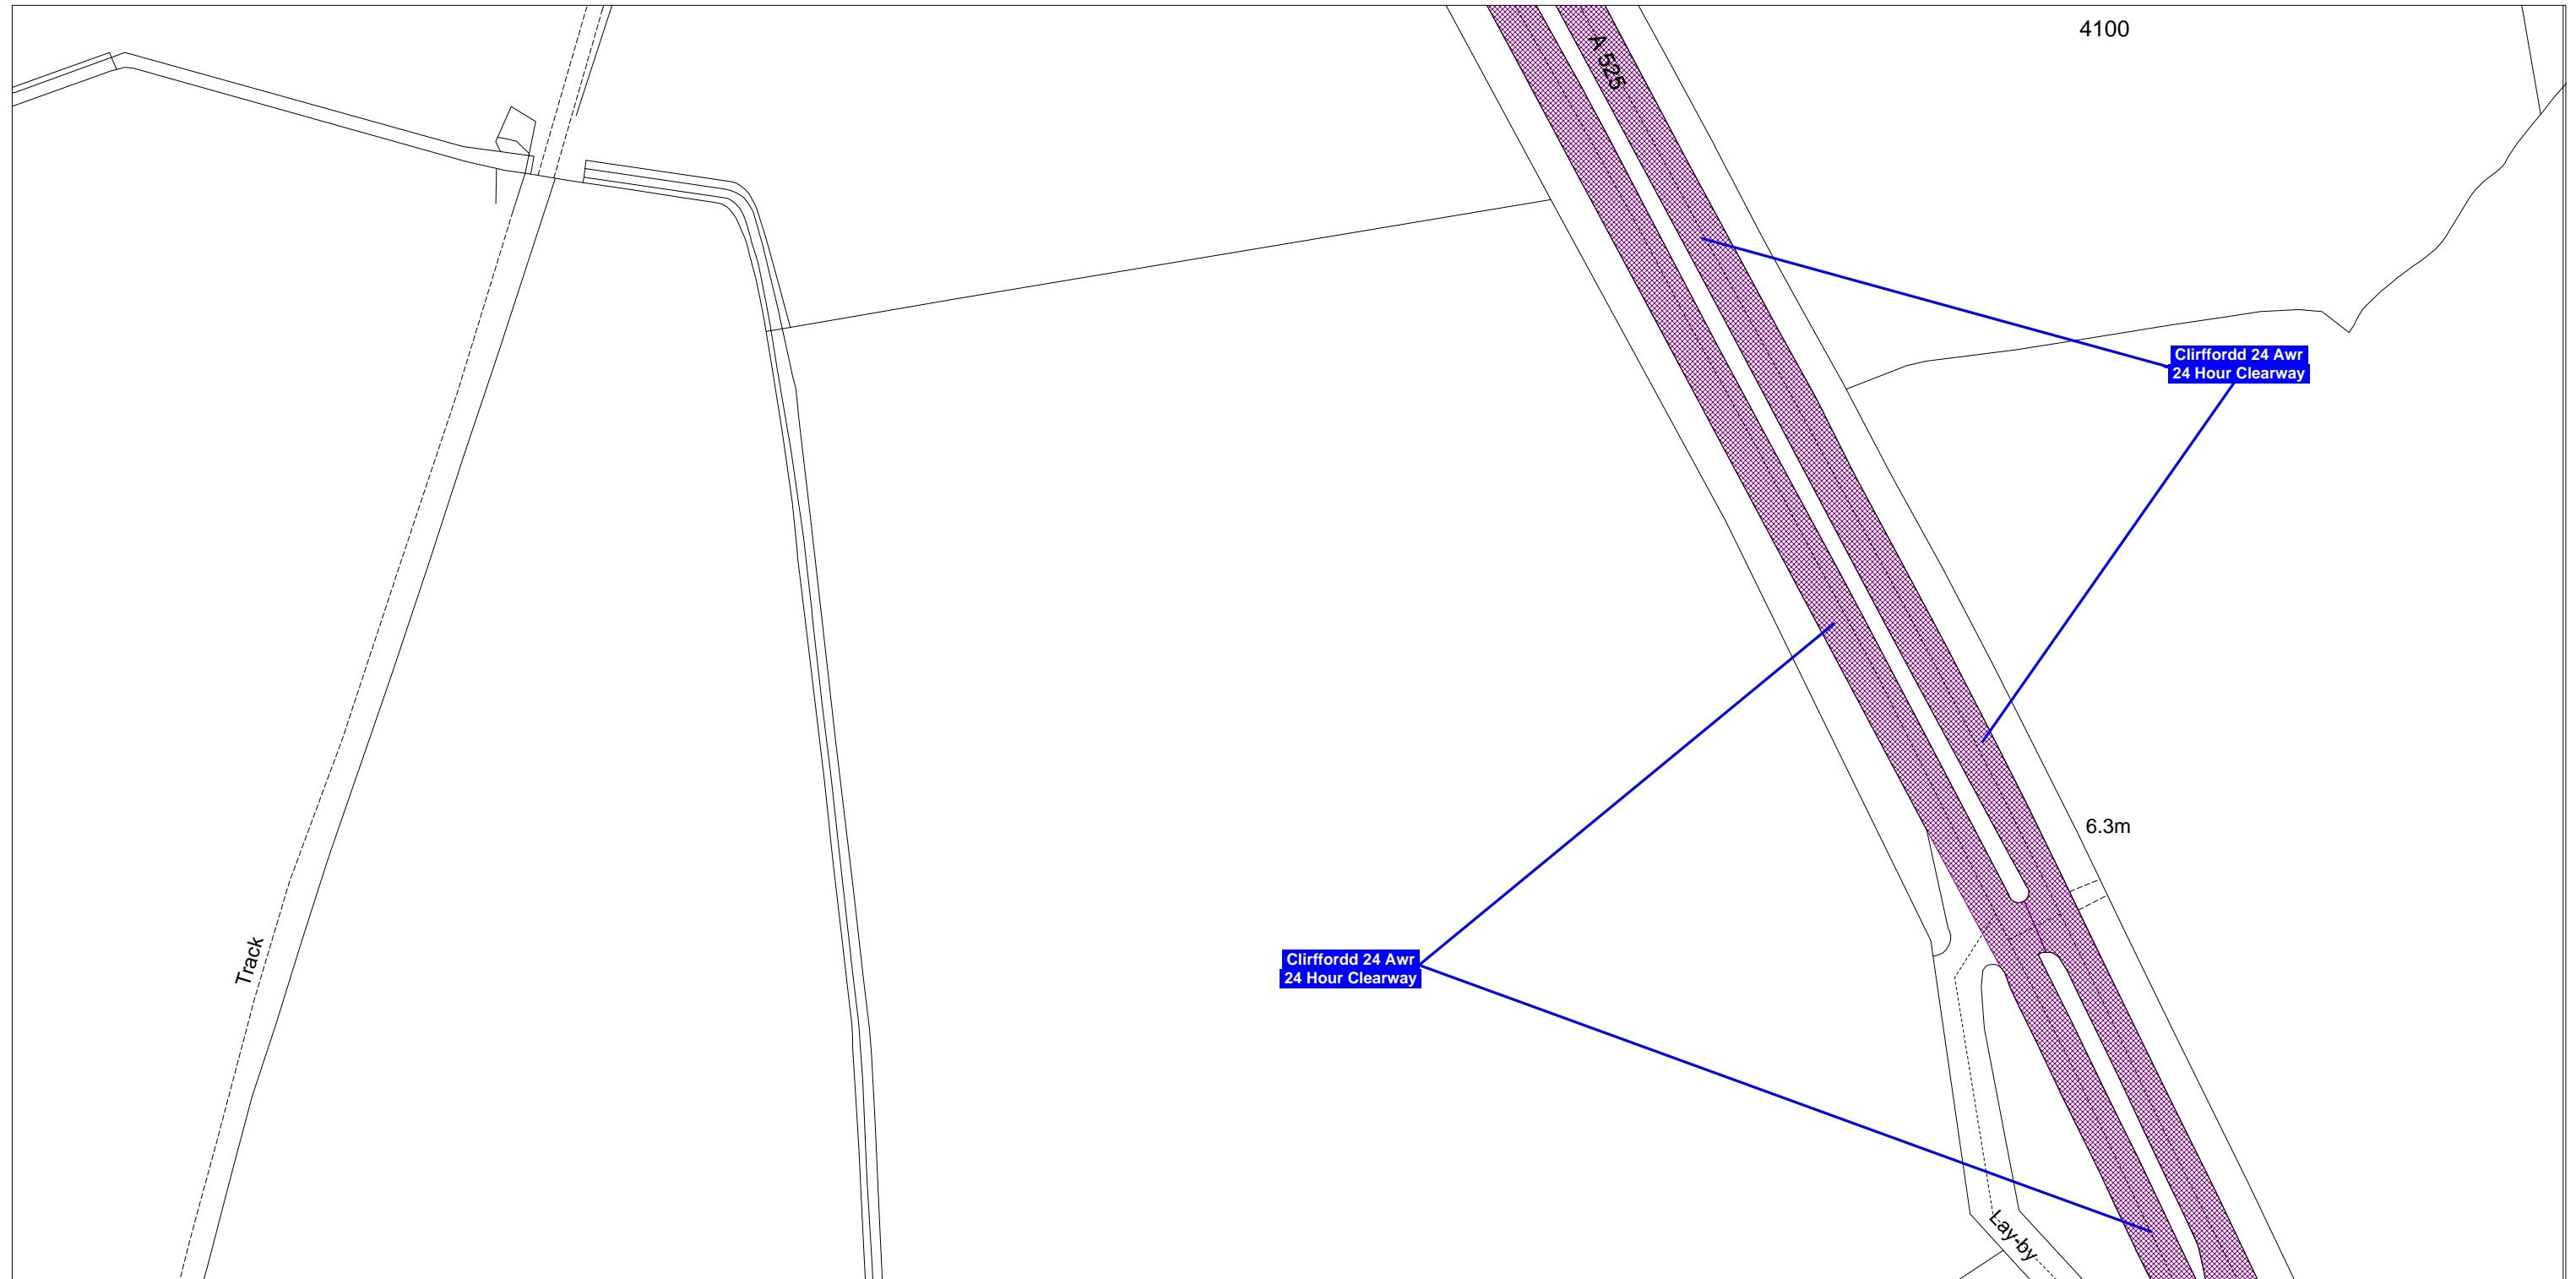

CÔD ARDAL: T41
AREA CODE: T41

RHIF ADOLYGIAD Y DDALEN - 1
SHEET REVISION NUMBER - 1

DALEN YN WEITHREDOL O -
SHEET ACTIVE FROM -

GRADDFA - 1:1250
SCALE - 1:1250

Gorchymyn Cydgrynhoi (Cyfyngiadau Aros A Mannau Parcio Ar Y Stryd)
Cyngor Sir Ddinbych 2004

Denbighshire County Council (Waiting Restrictions And Street Parking Places)
Consolidation Order 2004

Cyngor Sir Ddinbych
Adran Priffyrdd a Chludiant
Caledfryn
Ffordd y Ffair
Dinbych
Sir Ddinbych, LL16 3RJ

Denbighshire County Council
Highways & Transportation Department
Caledfryn
Smithfield Road
Denbigh
Denbighshire, LL16 3RJ

Cynhyrwyd o fapiau 1:1250 yr Arolwg Ordnans gyda chaniatâd Rheolwr Gwasg Ei Mawrhydi © Hawlfraint y Goron
Trwydded Rhif LA09008L. Mae atgynhyrchu diawdurdod yn torri Hawlfraint y Goron a gall arwain at erlyniad neu achos sifil.

Produced from Ordnance Survey 1:1250 mapping with permission of the Controller of Her Majesty's Stationery Office © Crown Copyright
Licence No. LA09008L. Unauthorised reproduction infringes Crown Copyright and may lead to prosecution or civil proceedings