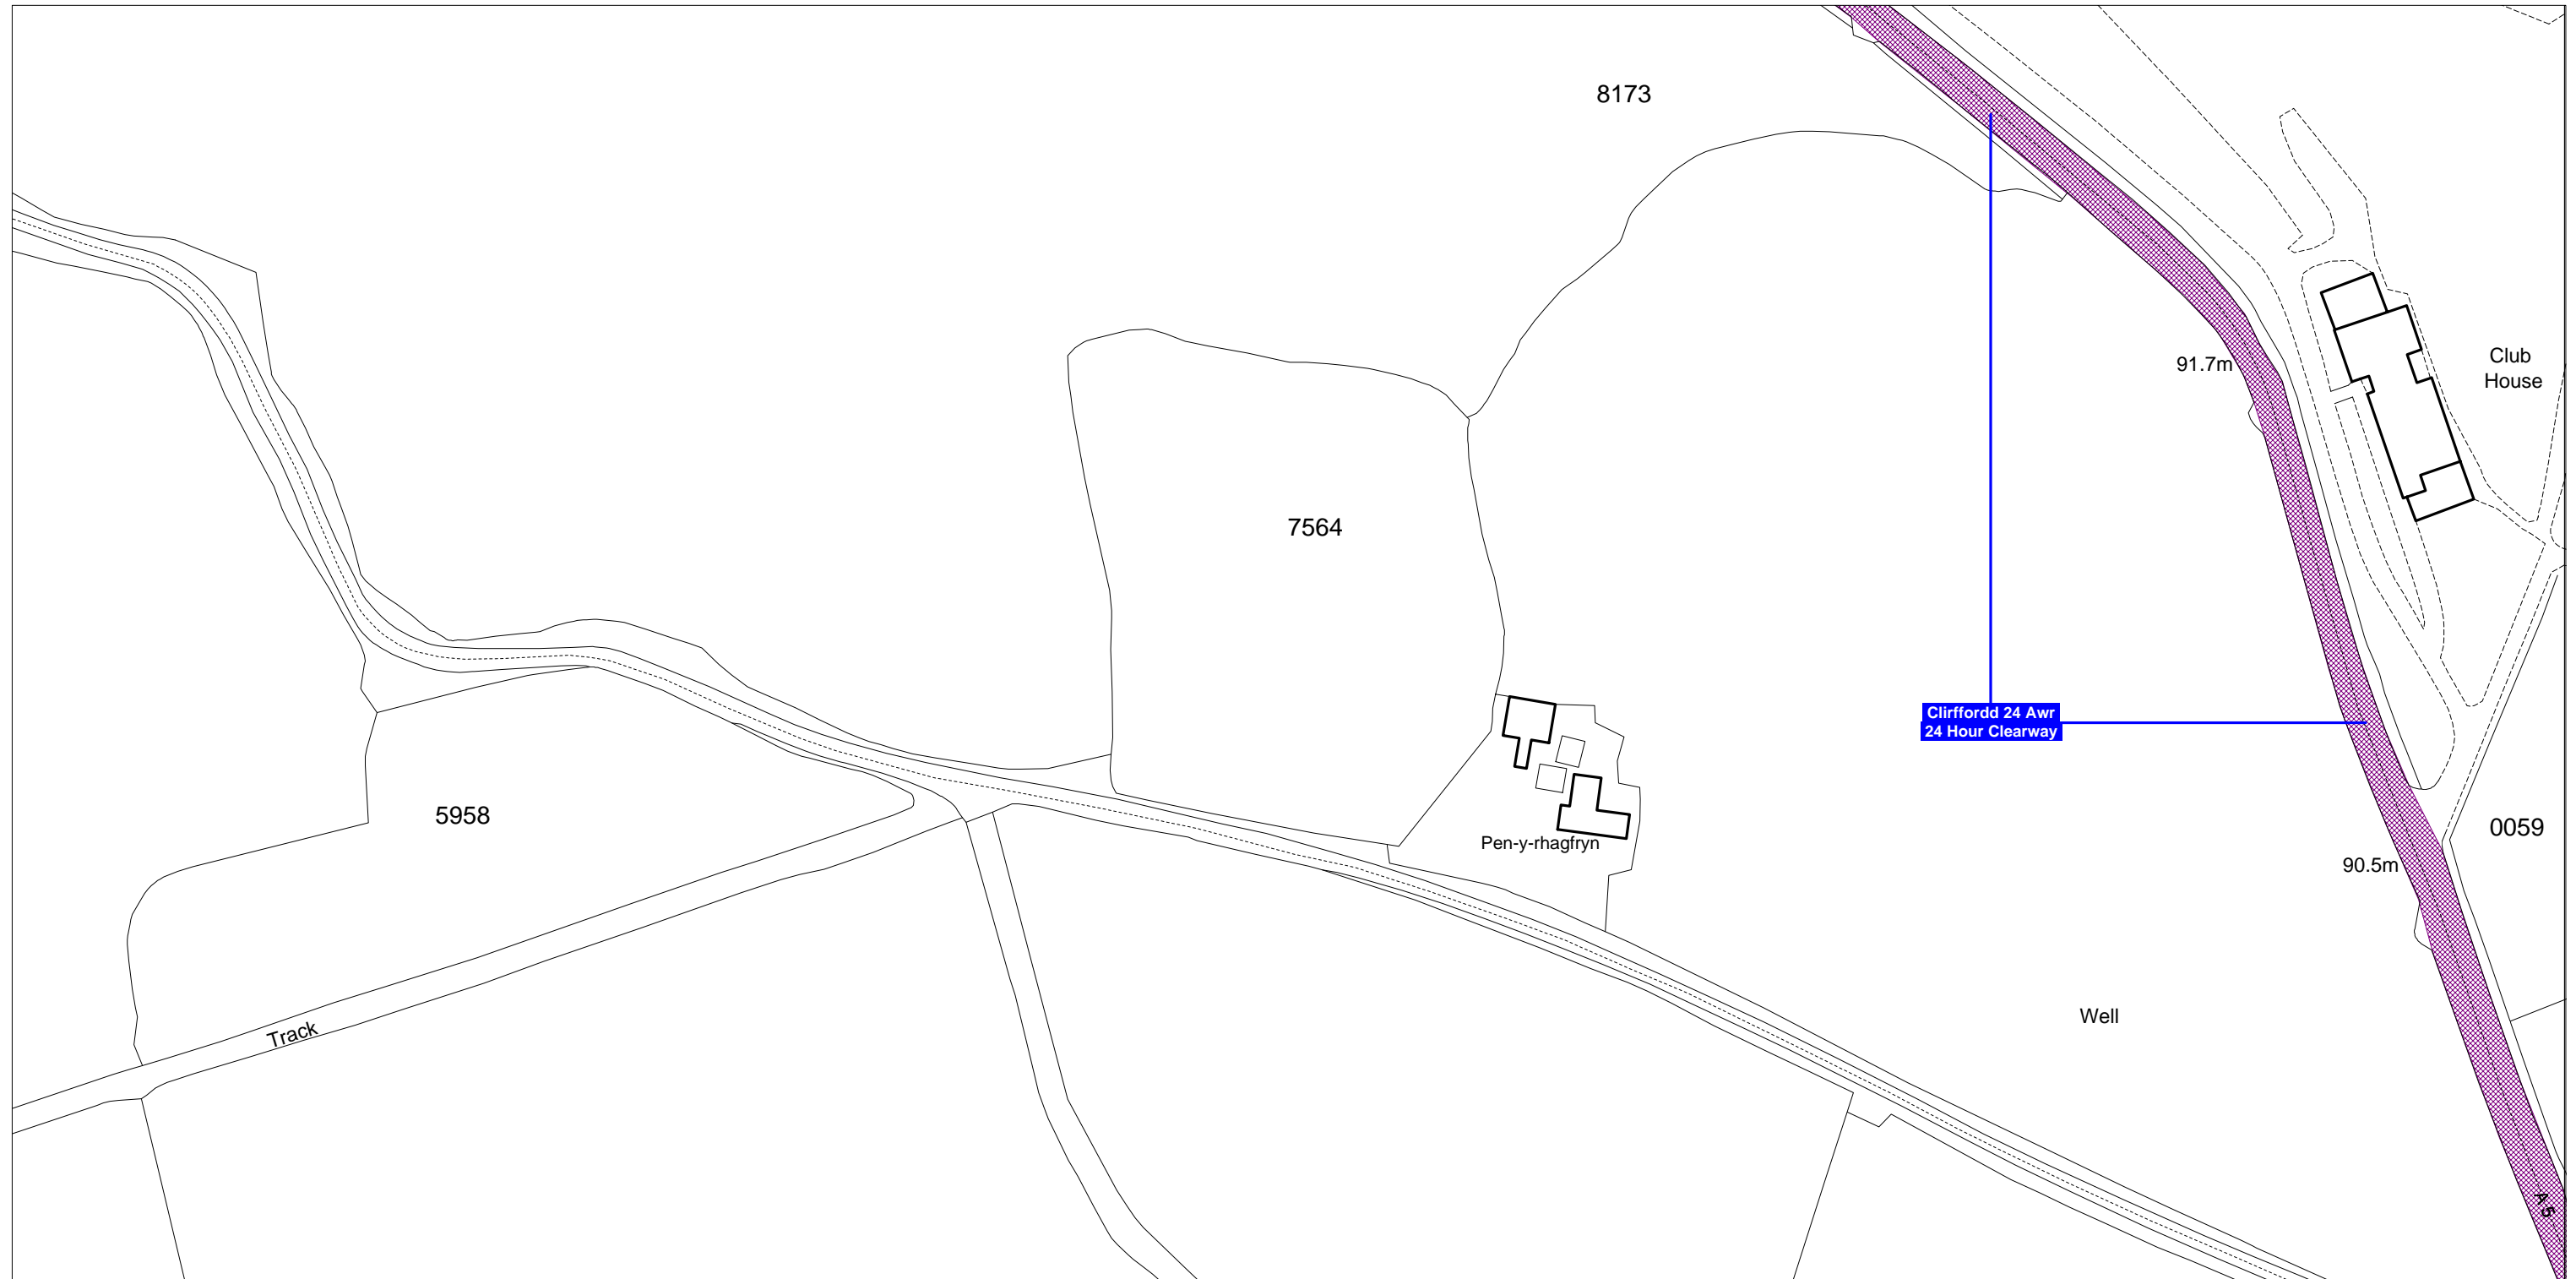

CÔD ARDAL: BK182
AREA CODE: BK182

RHIF ADOLYGIAD Y DDALEN - 1
SHEET REVISION NUMBER - 1

DALEN YN WEITHREDOL O -
SHEET ACTIVE FROM -

GRADDFA - 1:1250
SCALE - 1:1250

Gorchymyn Cydgrynhoi (Cyfyngiadau Aros A Mannau Parcio Ar Y Stryd)
Cyngor Sir Ddinbych 2004

Denbighshire County Council (Waiting Restrictions And Street Parking Places)
Consolidation Order 2004

Cyngor Sir Ddinbych
Adran Priffyrdd a Chludiant
Caledfryn
Ffordd y Ffair
Dinbych
Sir Ddinbych, LL16 3RJ

Denbighshire County Council
Highways & Transportation Department
Caledfryn
Smithfield Road
Denbigh
Denbighshire, LL16 3RJ

Cynhyrchwyd o fapiau 1:1250 yr Arolwg Ordnans gyda chaniatâd Rheolwr Gwasg Ei Mawrhydi © Hawlfraint y Goron
Trwydded Rhif LA09008L. Mae atgynhyrchu diawdurdod yn torri Hawlfraint y Goron a gall arwain at erlyniad neu achos sifil.

Produced from Ordnance Survey 1:1250 mapping with permission of the Controller of Her Majesty's Stationery Office © Crown Copyright
Licence No. LA09008L. Unauthorised reproduction infringes Crown Copyright and may lead to prosecution or civil proceedings