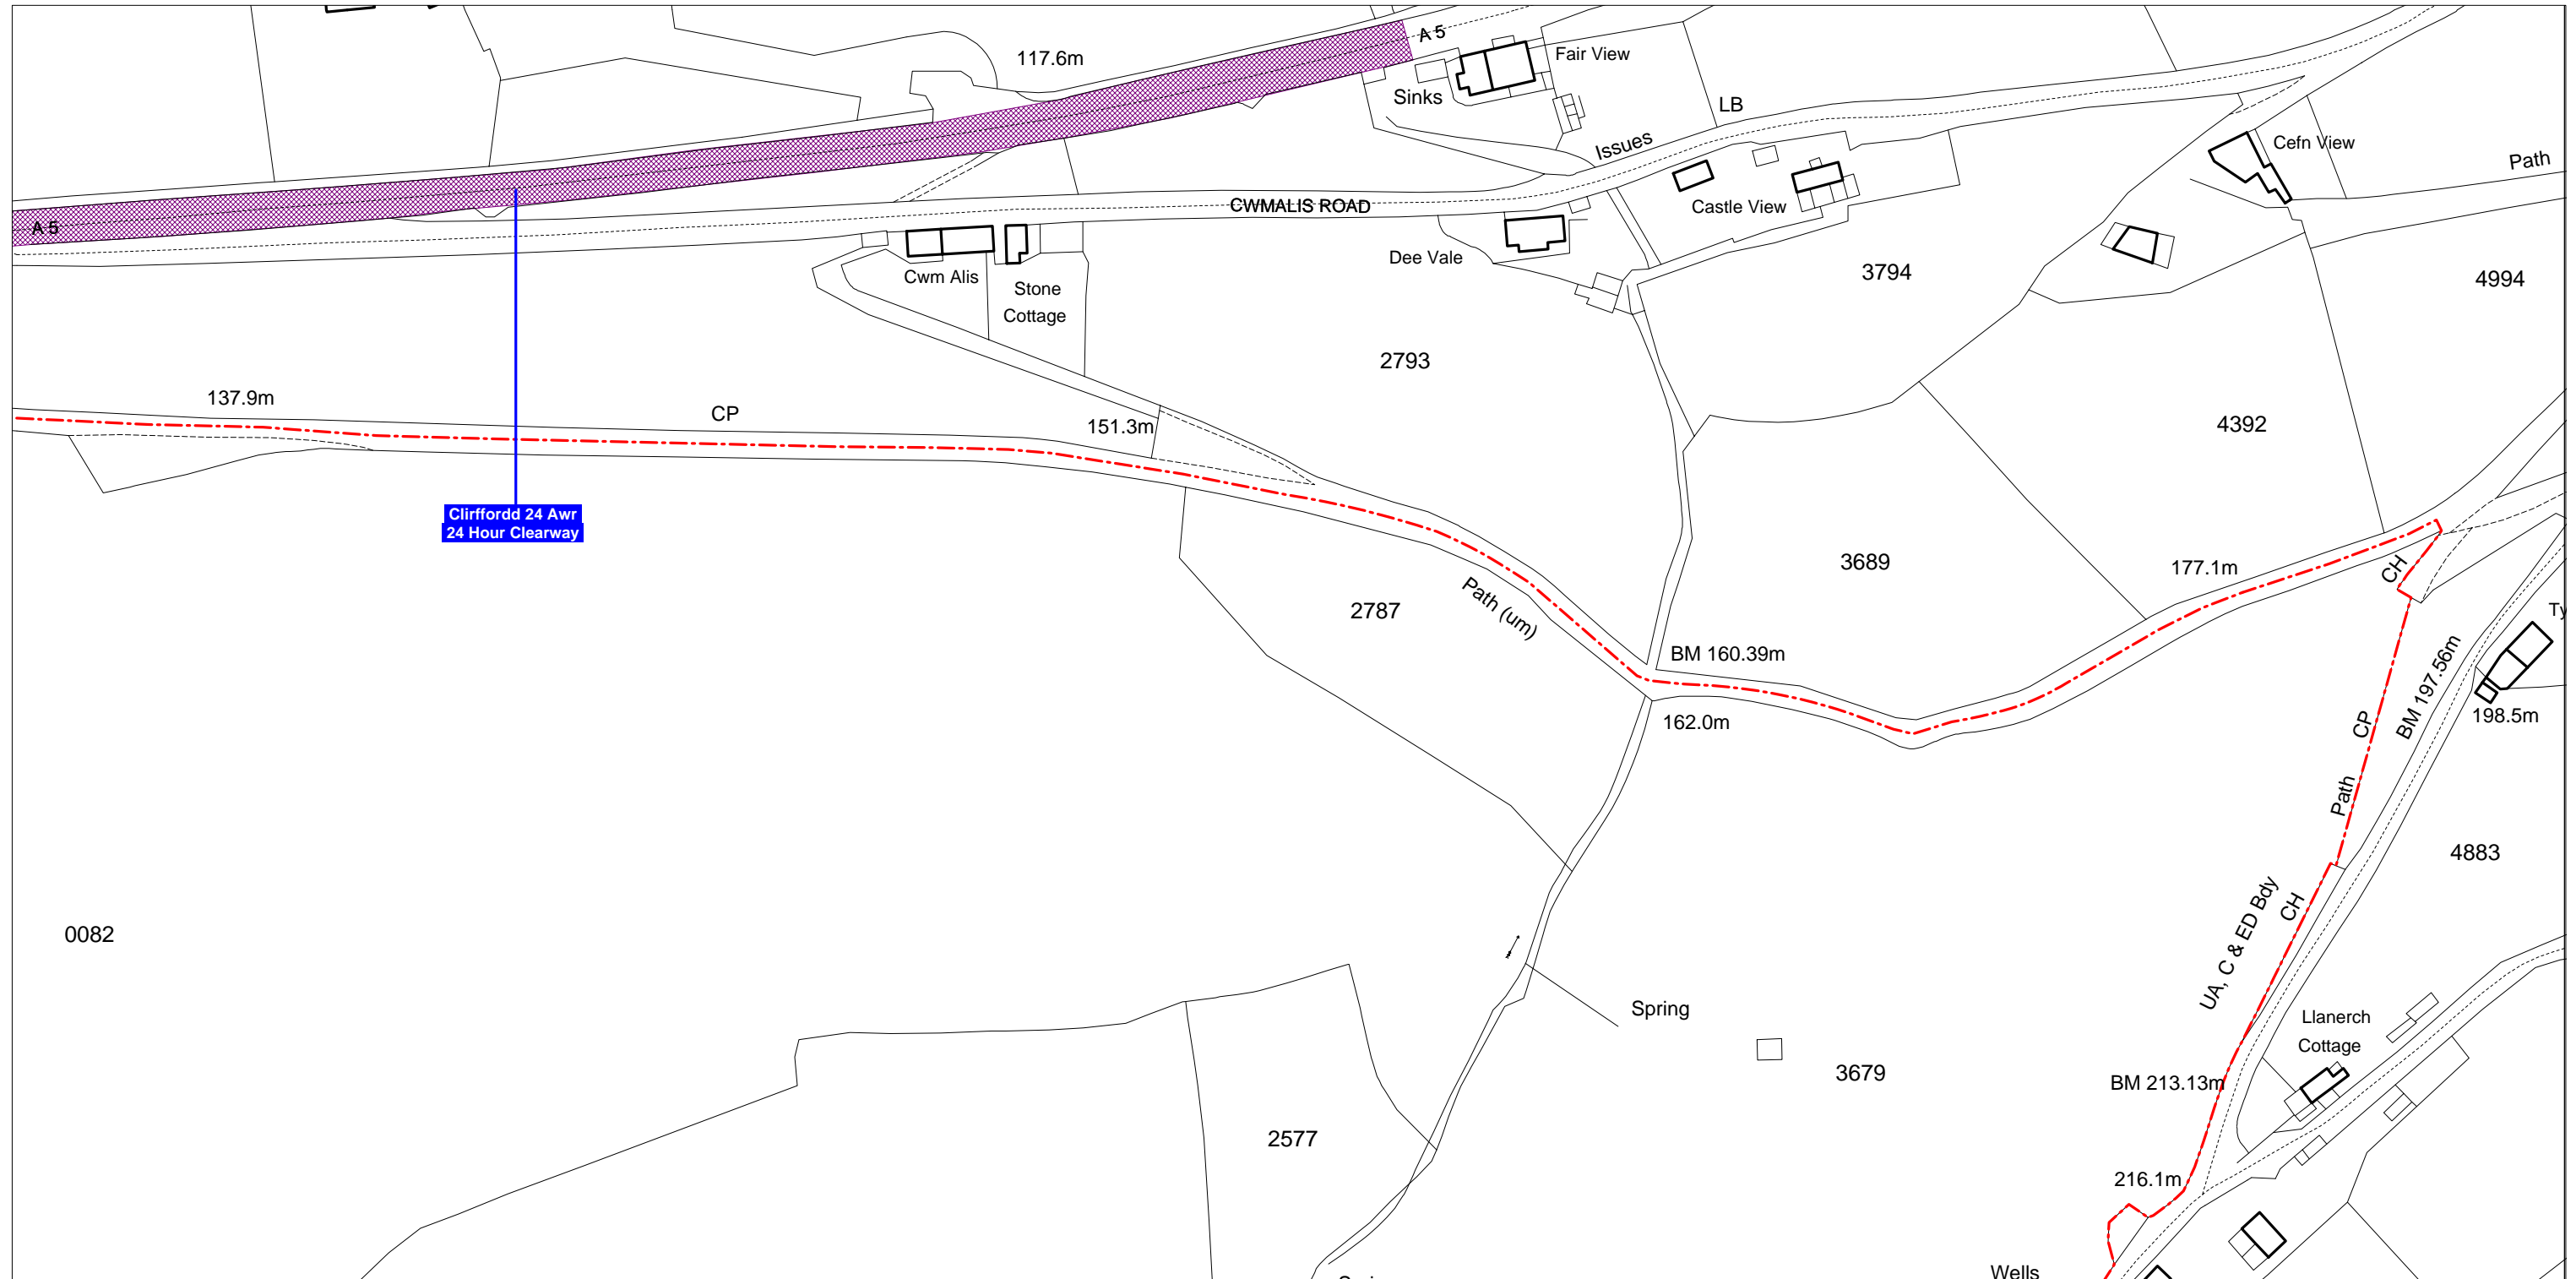

CÔD ARDAL: BP185
AREA CODE: BP185

RHIF ADOLYGIAD Y DDALEN - 1
SHEET REVISION NUMBER - 1

DALEN YN WEITHREDOL O -
SHEET ACTIVE FROM -

GRADDFA - 1:1250
SCALE - 1:1250

Gorchymyn Cydgrynhoi (Cyfyngiadau Aros A Mannau Parcio Ar Y Stryd)
Cyngor Sir Ddinbych 2004

Denbighshire County Council (Waiting Restrictions And Street Parking Places)
Consolidation Order 2004

Cyngor Sir Ddinbych
Adran Priffyrdd a Chludiant
Caledfryn
Ffordd y Ffair
Dinbych
Sir Ddinbych, LL16 3RJ

Denbighshire County Council
Highways & Transportation Department
Caledfryn
Smithfield Road
Denbigh
Denbighshire, LL16 3RJ

Cynhyrchwyd o fapiau 1:1250 yr Arolwg Ordnans gyda chaniatâd Rheolwr Gwasg Ei Mawrhydi © Hawffraint y Goron
Trwydded Rhif LA09008L. Mae atgynhyrchu diawdurdod yn torri Hawffraint y Goron a gall arwain at erlyniad neu achos sifil.

Produced from Ordnance Survey 1:1250 mapping with permission of the Controller of Her Majesty's Stationery Office © Crown Copyright
Licence No. LA09008L. Unauthorised reproduction infringes Crown Copyright and may lead to prosecution or civil proceedings