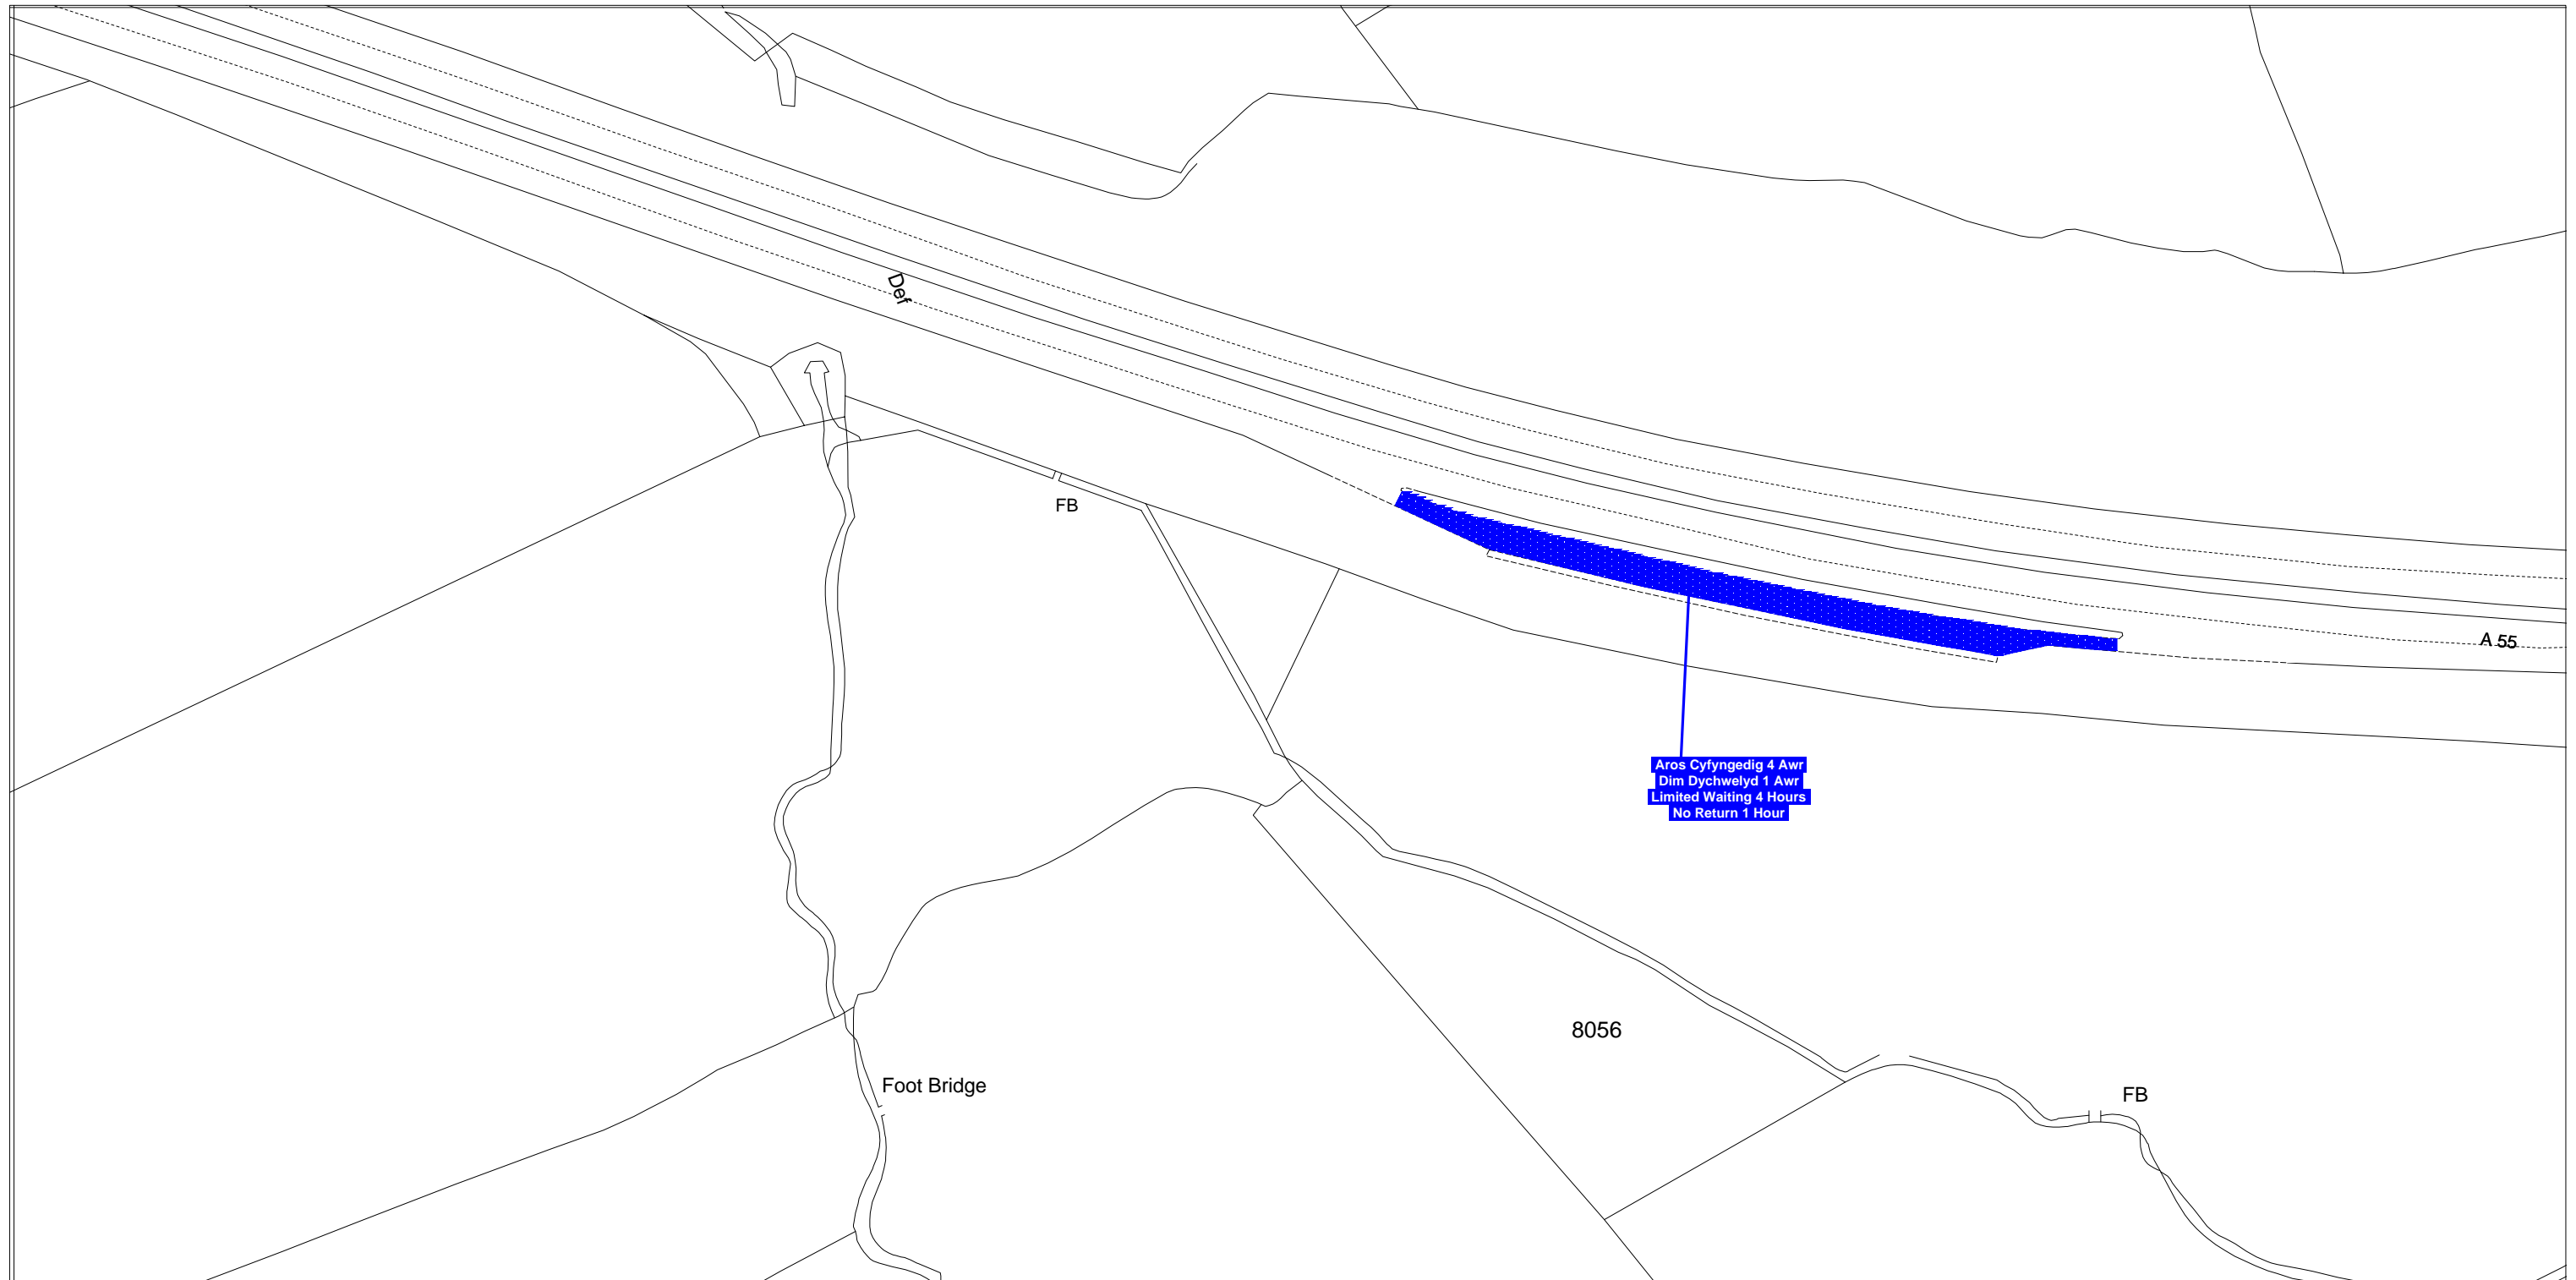

CÔD ARDAL: AC50
AREA CODE: AC50

RHIF ADOLYGIAD Y DDALEN - 1
SHEET REVISION NUMBER - 1

DALEN YN WEITHREDOL O -
SHEET ACTIVE FROM -

GRADDFA - 1:1250
SCALE - 1:1250

Gorchymyn Cydgrynhoi (Cyfyngiadau Aros A Mannau Parcio Ar Y Stryd)
Cyngor Sir Ddinbych 2004

Denbighshire County Council (Waiting Restrictions And Street Parking Places)
Consolidation Order 2004

Cyngor Sir Ddinbych
Adran Prifffyrdd a Chludiant
Caledfryn
Ffordd y Ffair
Dinbych
Sir Ddinbych, LL16 3RJ

Denbighshire County Council
Highways & Transportation Department
Caledfryn
Smithfield Road
Denbigh
Denbighshire, LL16 3RJ

Cynhyrchwyd o fapiau 1:1250 yr Arolwg Ordnans gyda chaniatâd Rheolwr Gwasg Ei Mawrhydi © Hawlfraint y Goron
Trwydded Rhif LA09008L. Mae atgynhyrchu diawdurdod yn torri Hawlfraint y Goron a gall arwain at erlyniad neu achos sifil.

Produced from Ordnance Survey 1:1250 mapping with permission of the Controller of Her Majesty's Stationery Office © Crown Copyright
Licence No. LA09008L. Unauthorised reproduction infringes Crown Copyright and may lead to prosecution or civil proceedings