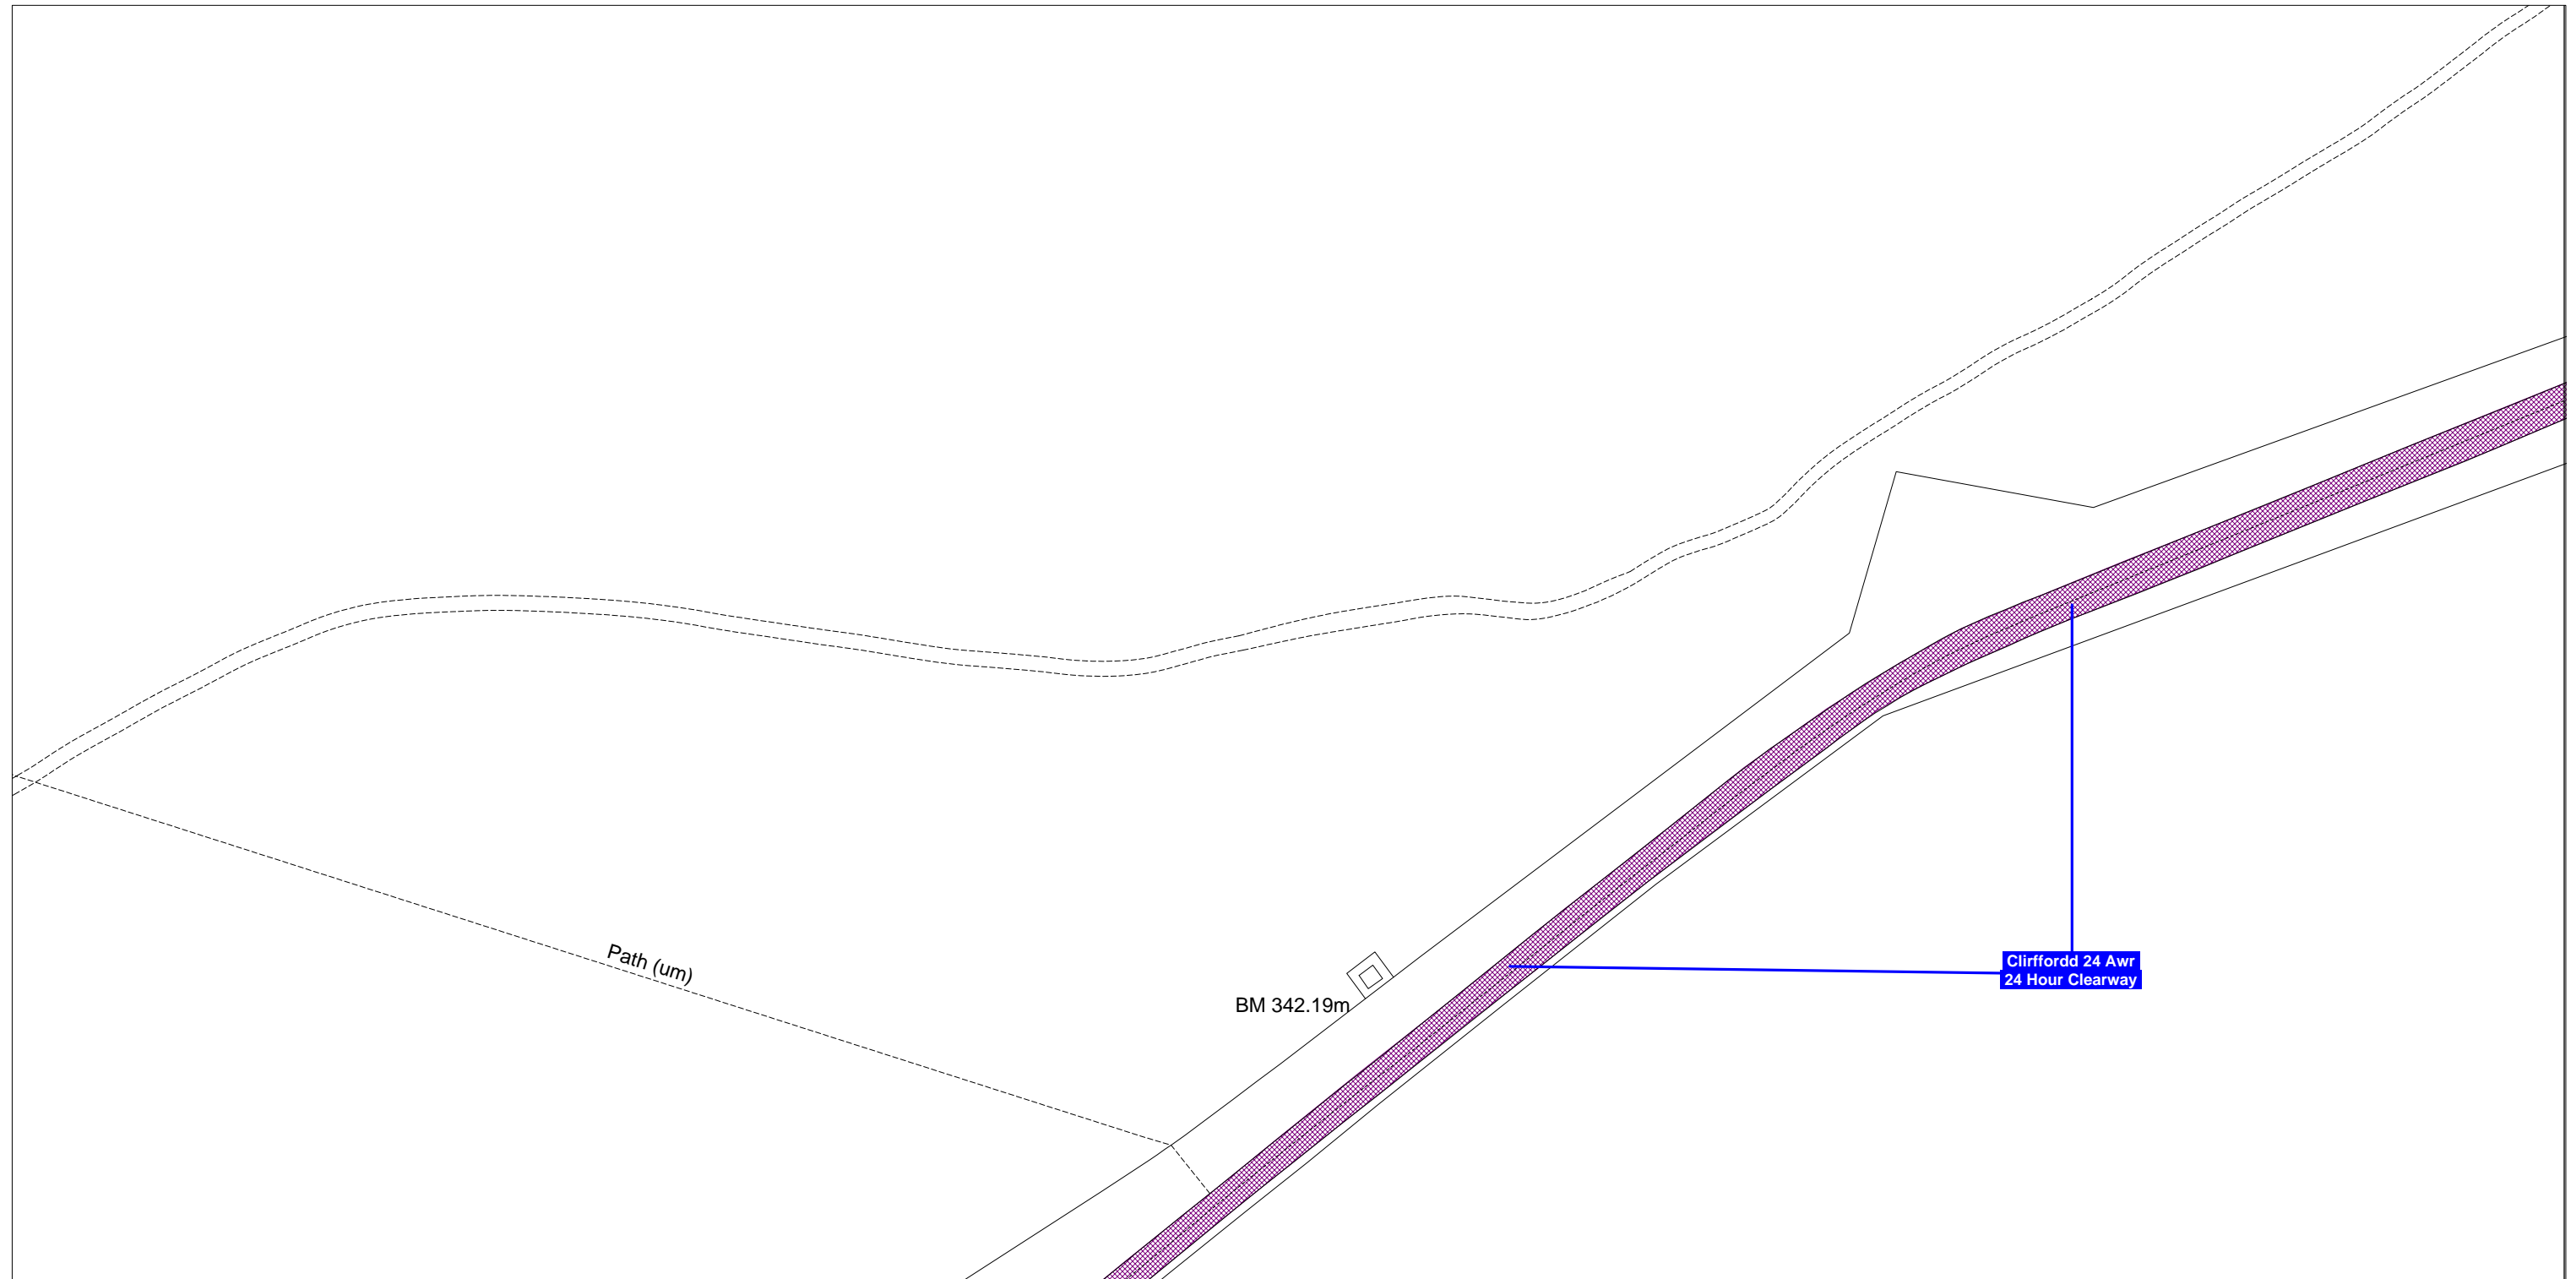

CÔD ARDAL: BH131
AREA CODE: BH131

RHIF ADOLYGIAD Y DDALEN - 1
SHEET REVISION NUMBER - 1

DALEN YN WEITHREDOL O -
SHEET ACTIVE FROM -

GRADDFA - 1:1250
SCALE - 1:1250

Gorchymyn Cydgrynhoi (Cyfyngiadau Aros A Mannau Parcio Ar Y Stryd)
Cyngor Sir Ddinbych 2004

Denbighshire County Council (Waiting Restrictions And Street Parking Places)
Consolidation Order 2004

Cyngor Sir Ddinbych
Adran Priffyrdd a Chludiant
Caledfryn
Ffordd y Ffair
Dinbych
Sir Ddinbych, LL16 3RJ

Denbighshire County Council
Highways & Transportation Department
Caledfryn
Smithfield Road
Denbigh
Denbighshire, LL16 3RJ

Cynhyrchwyd o fapiau 1:1250 yr Arolwg Ordnans gyda chaniatâd Rheolwr Gwasg Ei Mawrhydi © Hawlfraint y Goron
Trwydded Rhif LA09008L. Mae atgynhyrchu diawdurdod yn torri Hawlfraint y Goron a gall arwain at erlyniad neu achos sifil.

Produced from Ordnance Survey 1:1250 mapping with permission of the Controller of Her Majesty's Stationery Office © Crown Copyright
Licence No. LA09008L. Unauthorised reproduction infringes Crown Copyright and may lead to prosecution or civil proceedings