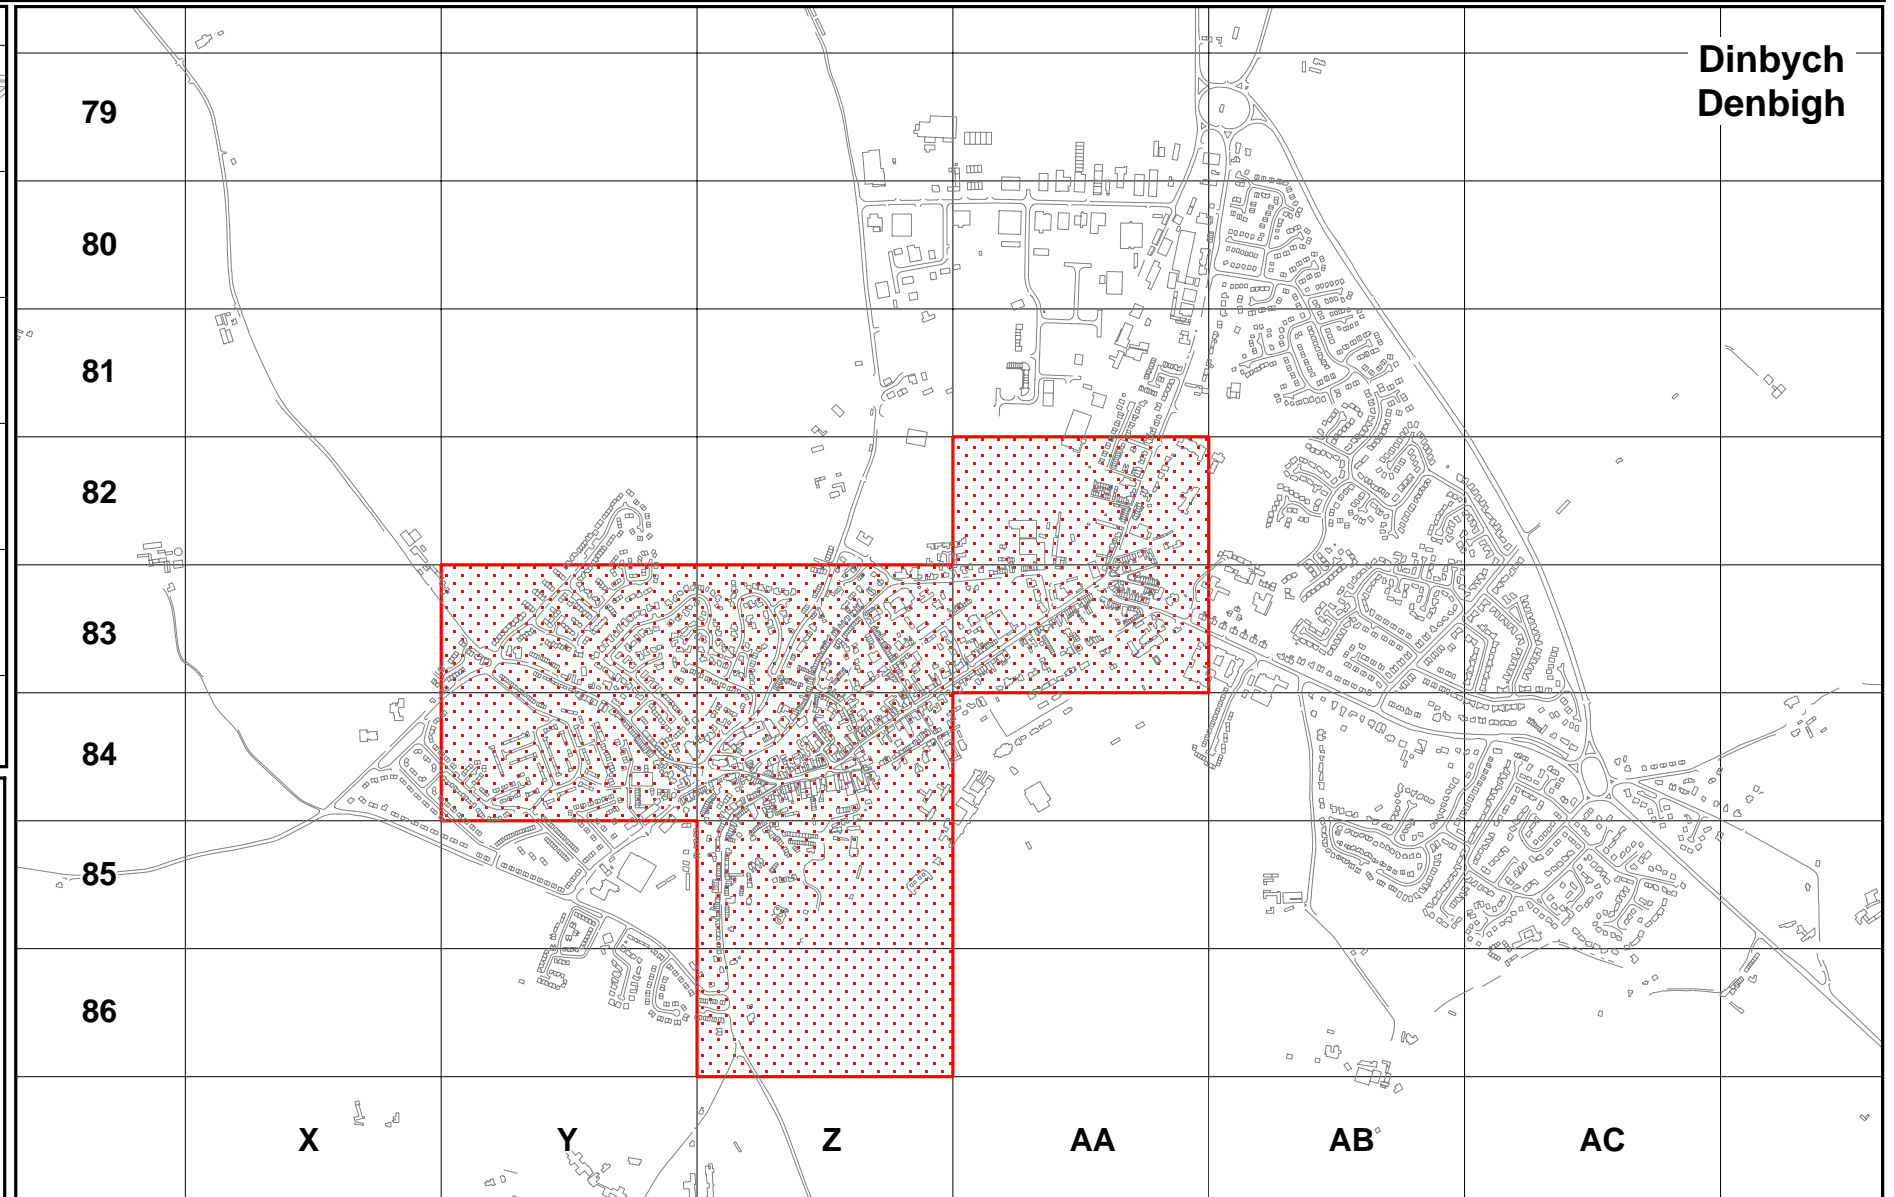

Cyfyngiadau Aros Sir Ddinbych Denbighshire Waiting Restrictions

Graddfa: 1:15000
Scale: 1:15000