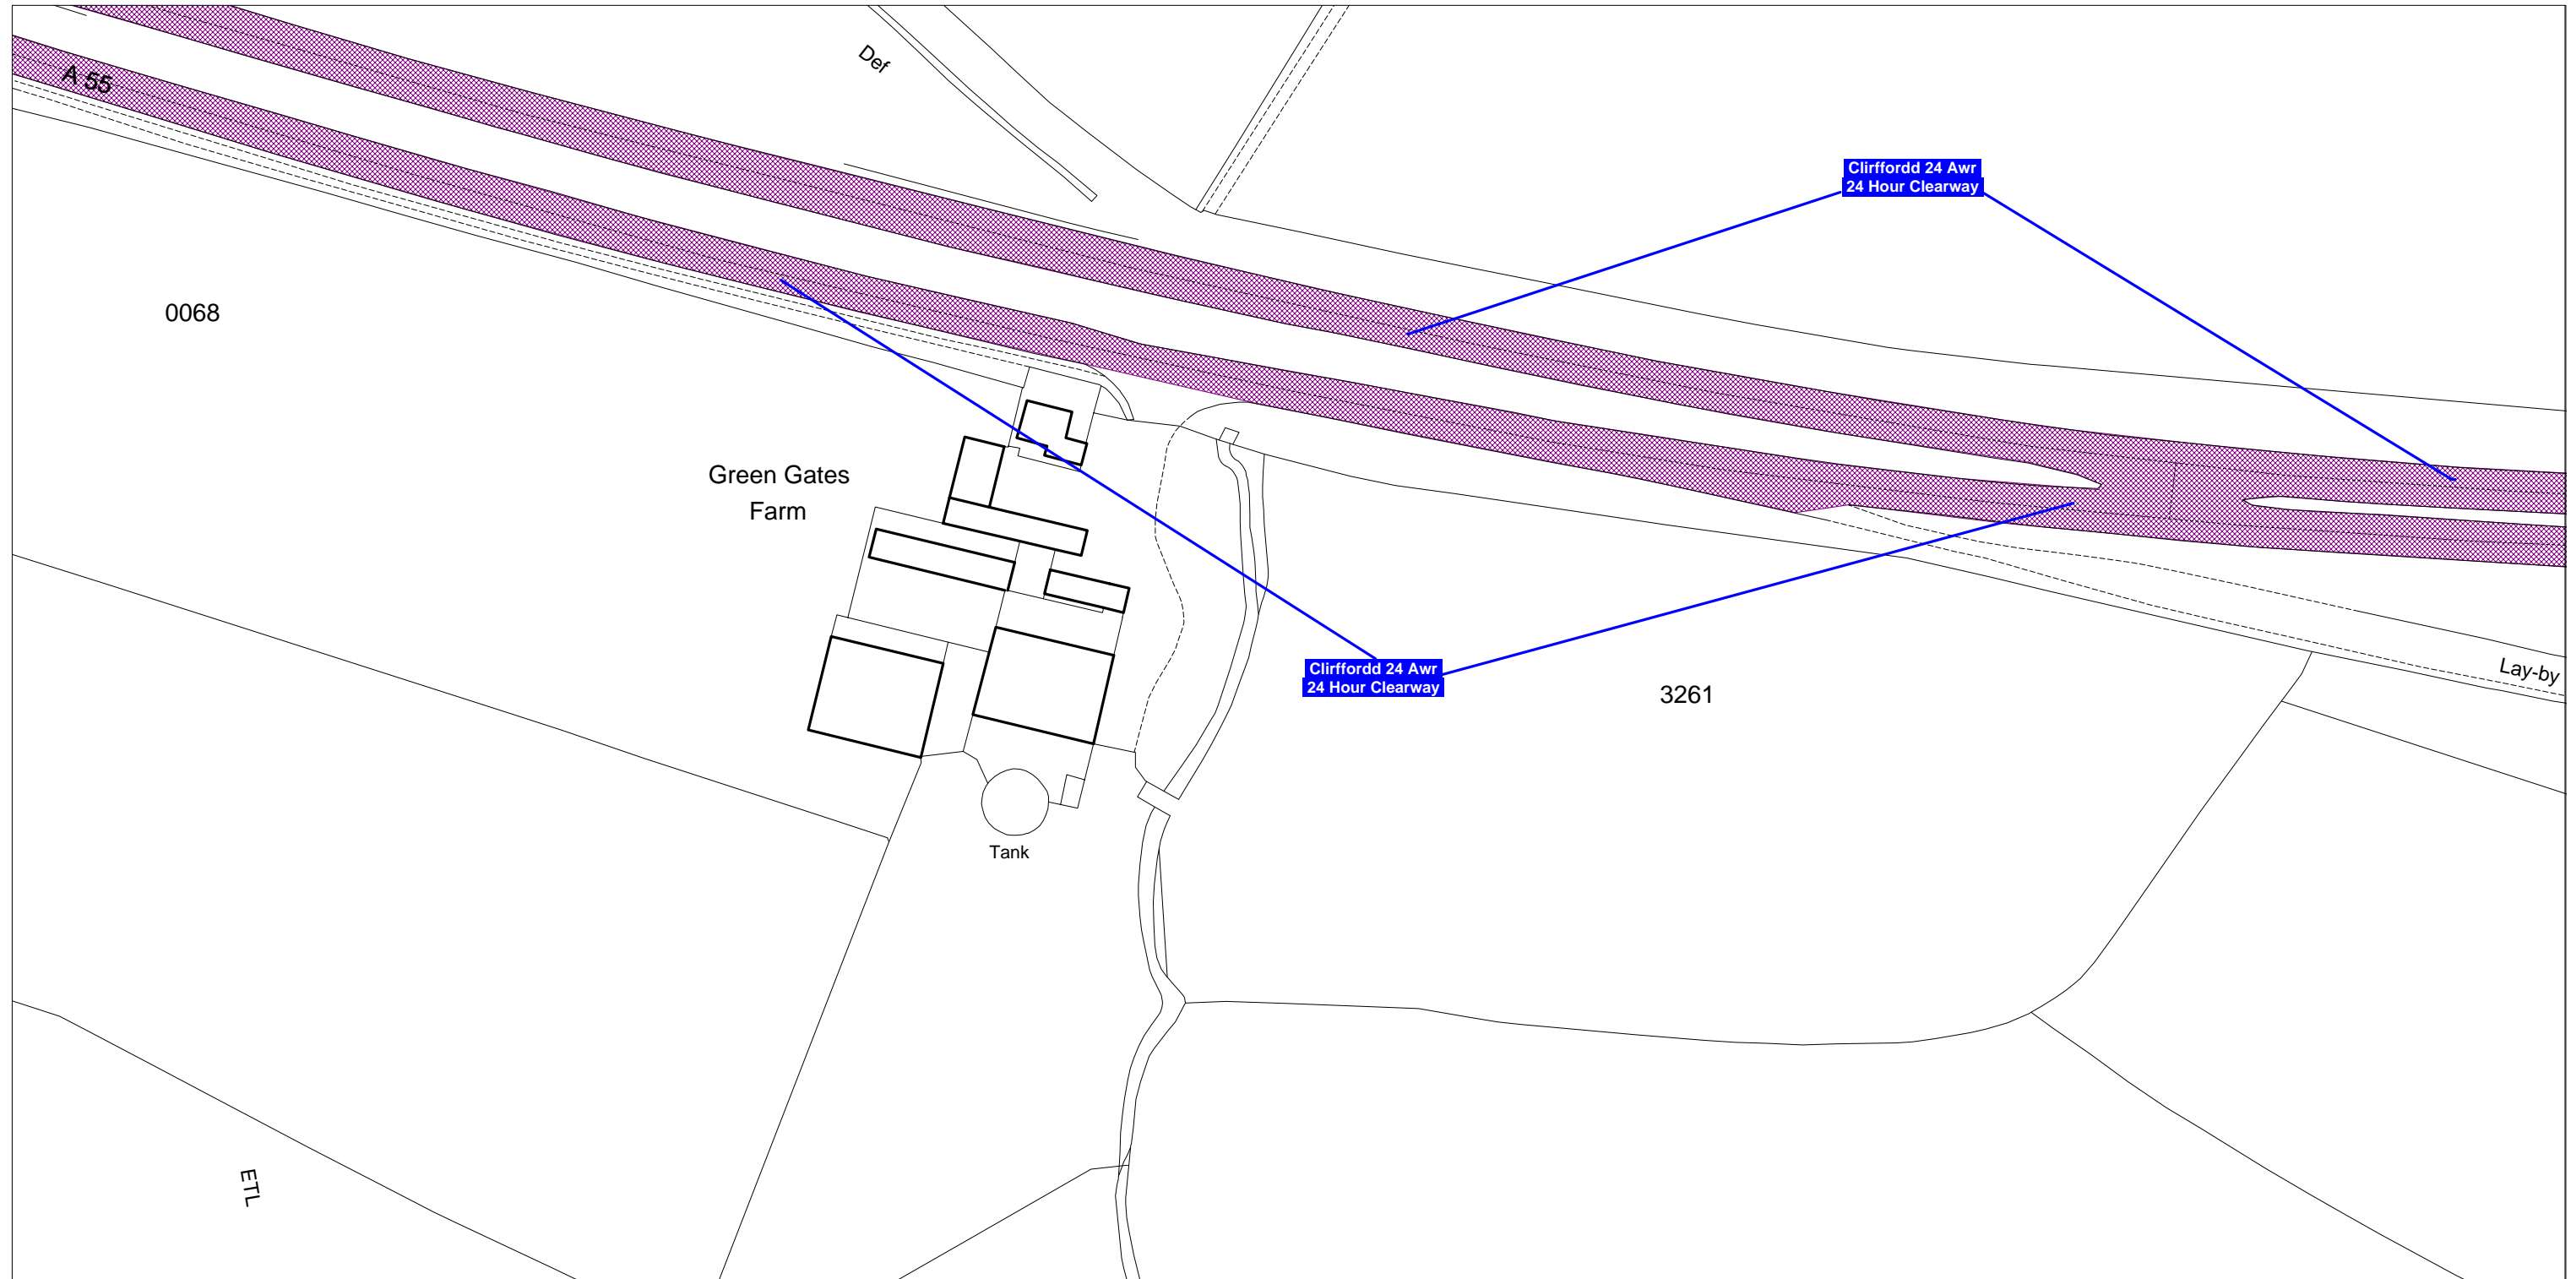

CÔD ARDAL: T50
AREA CODE: T50

RHIF ADOLYGIAD Y DDALEN - 1
SHEET REVISION NUMBER - 1

DALEN YN WEITHREDOL O -
SHEET ACTIVE FROM -

GRADDFA - 1:1250
SCALE - 1:1250

Gorchymyn Cydgrynhoi (Cyfyngiadau Aros A Mannau Parcio Ar Y Stryd)
Cyngor Sir Ddinbych 2004

Denbighshire County Council (Waiting Restrictions And Street Parking Places)
Consolidation Order 2004

Cyngor Sir Ddinbych
Adran Priffyrdd a Chludiant
Caledfryn
Ffordd y Ffair
Dinbych
Sir Ddinbych, LL16 3RJ

Denbighshire County Council
Highways & Transportation Department
Caledfryn
Smithfield Road
Denbigh
Denbighshire, LL16 3RJ

Cynhyrchwyd o fapiau 1:1250 yr Arolwg Ordnans gyda chaniatâd Rheolwr Gwasg Ei Mawrhydi © Hawlfraint y Goron
Trwydded Rhif LA09008L. Mae atgynhyrchu diawdurdod yn torri Hawlfraint y Goron a gall arwain at erlyniad neu achos sifil.

Produced from Ordnance Survey 1:1250 mapping with permission of the Controller of Her Majesty's Stationery Office © Crown Copyright
Licence No. LA09008L. Unauthorised reproduction infringes Crown Copyright and may lead to prosecution or civil proceedings