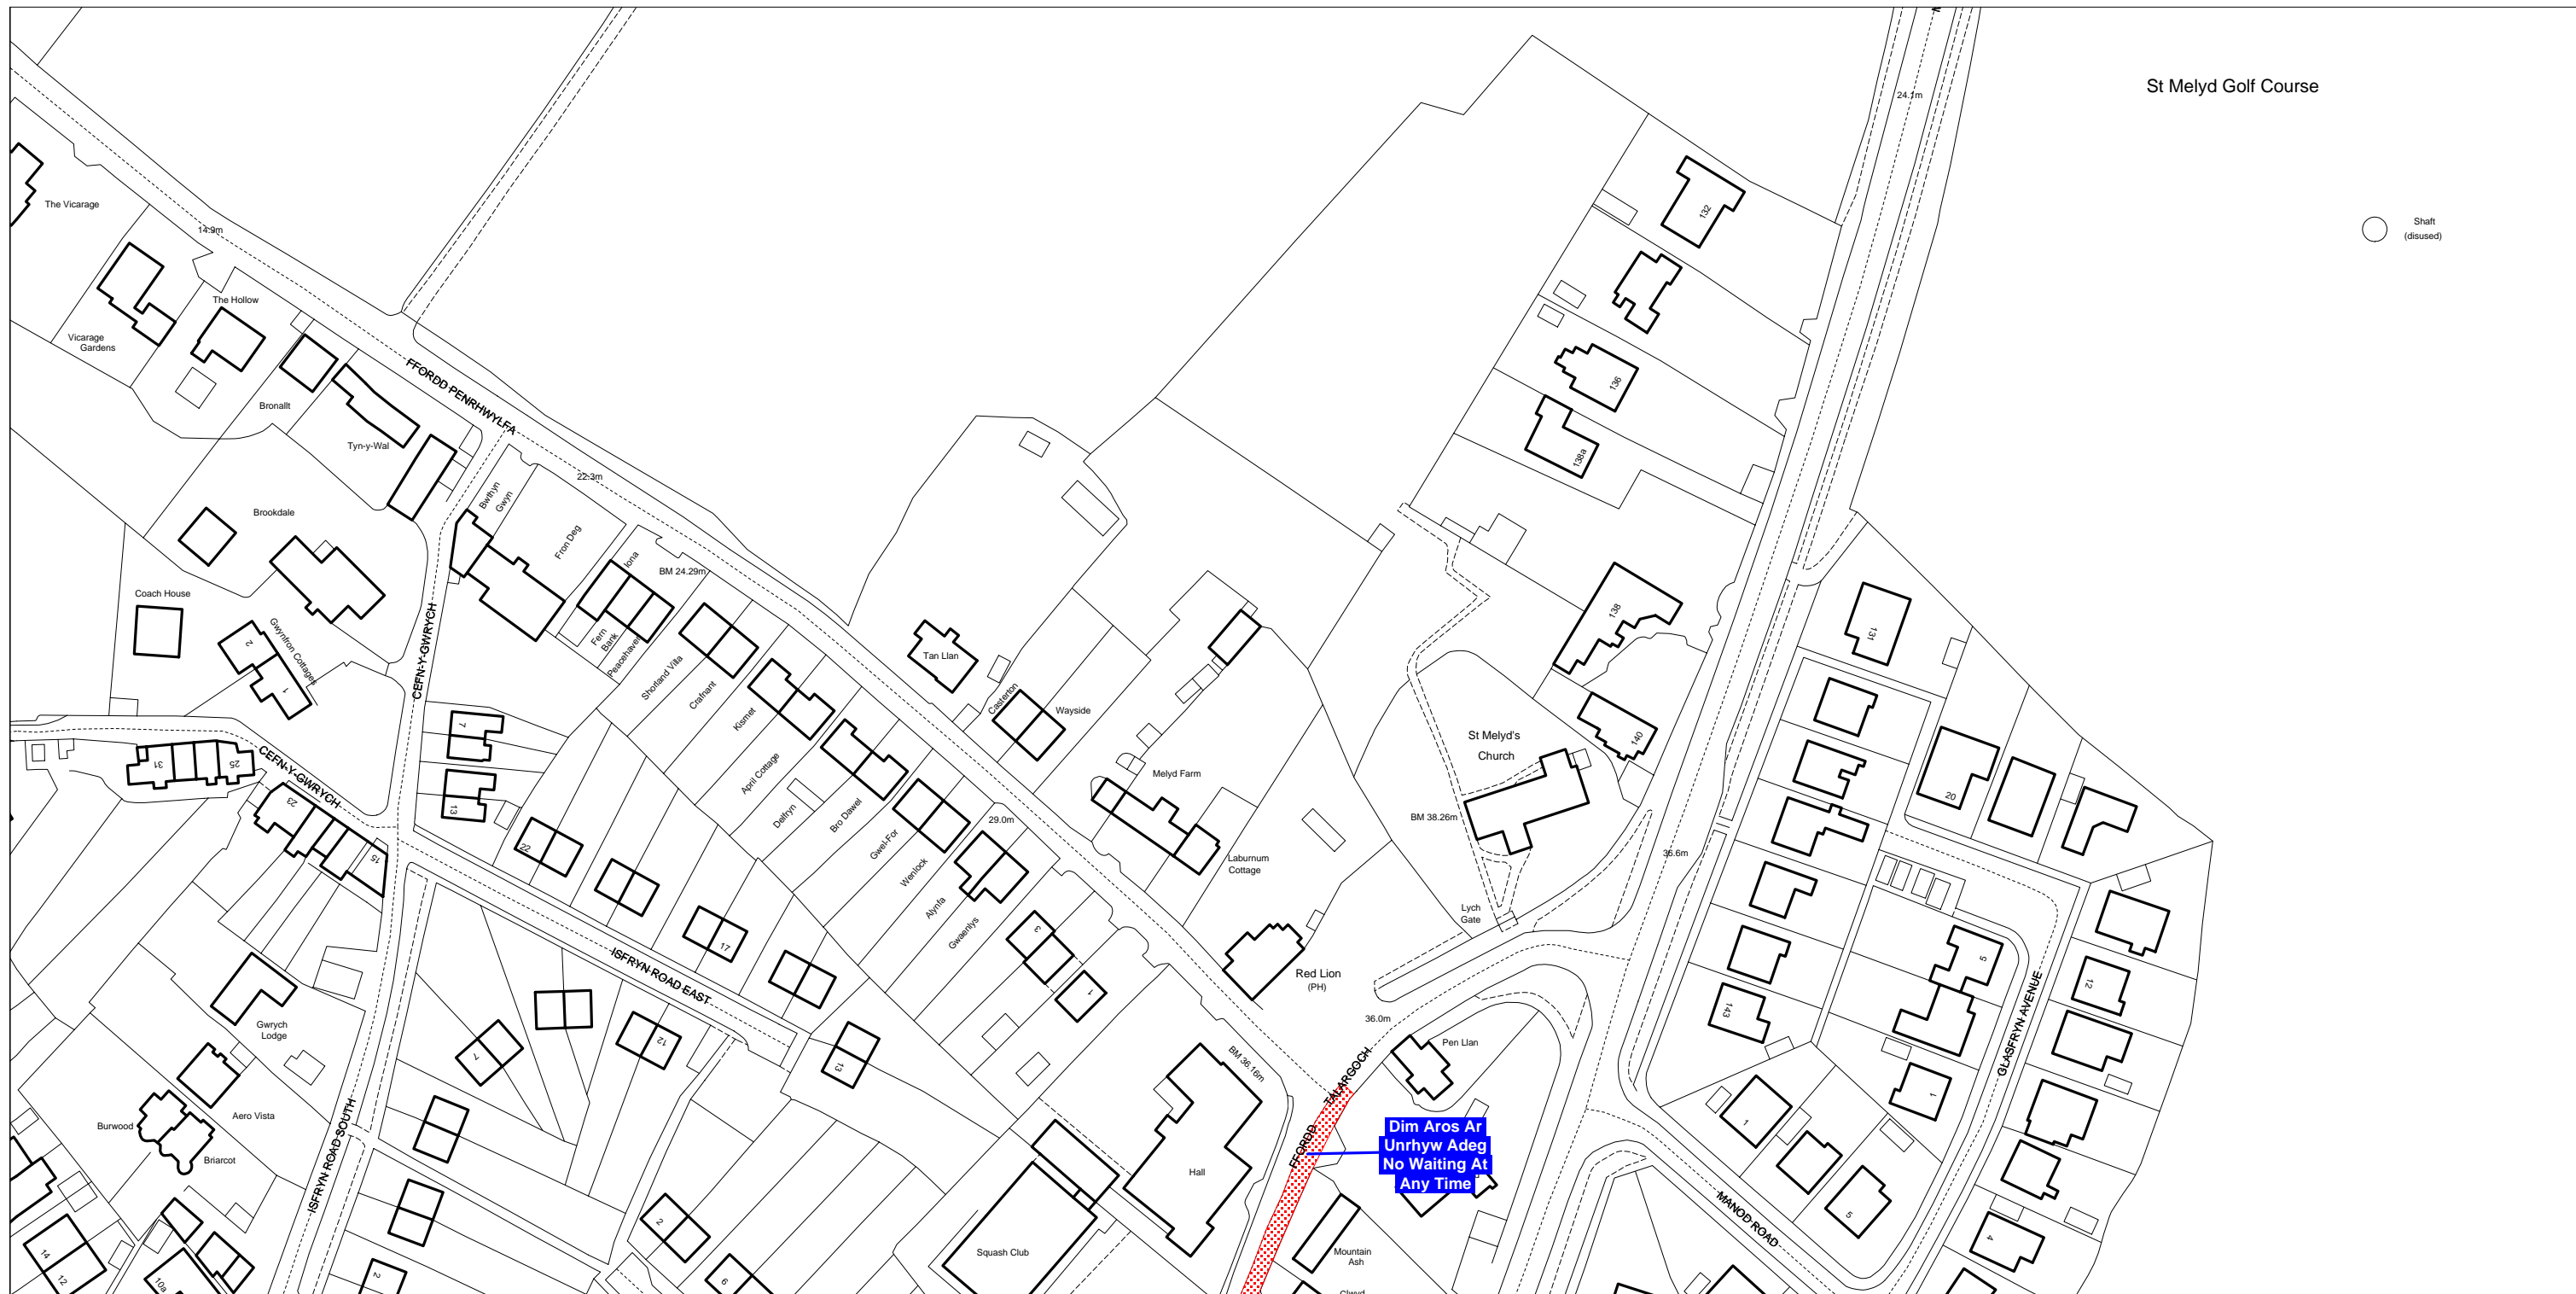

CÔD ARDAL: AB24
AREA CODE: AB24

RHIF ADOLYGIAD Y DDALEN - 1
SHEET REVISION NUMBER - 1

DALEN YN WEITHREDOL O -
SHEET ACTIVE FROM -

GRADDFA - 1:1250
SCALE - 1:1250

Gorchymyn Cydgrynhoi (Cyfyngiadau Aros A Mannau Parcio Ar Y Stryd)
Cyngor Sir Ddinbych 2004

Denbighshire County Council (Waiting Restrictions And Street Parking Places)
Consolidation Order 2004

Cyngor Sir Ddinbych
Adran Prifffyrdd a Chludiant
Caledfryn
Ffordd y Ffair
Dinbych
Sir Ddinbych, LL16 3RJ

Denbighshire County Council
Highways & Transportation Department
Caledfryn
Smithfield Road
Denbigh
Denbighshire, LL16 3RJ

Cynhyrchwyd o fapiau 1:1250 yr Arolwg Ordnans gyda chaniatâd Rheolwr Gwasg Ei Mawrhydi © Hawffraint y Goron
Trwydded Rhif LA09008L. Mae atgynhyrchu diawdurdod yn torri Hawffraint y Goron a gall arwain at erlyniad neu achos sifil.

Produced from Ordnance Survey 1:1250 mapping with permission of the Controller of Her Majesty's Stationery Office © Crown Copyright
Licence No. LA09008L. Unauthorised reproduction infringes Crown Copyright and may lead to prosecution or civil proceedings