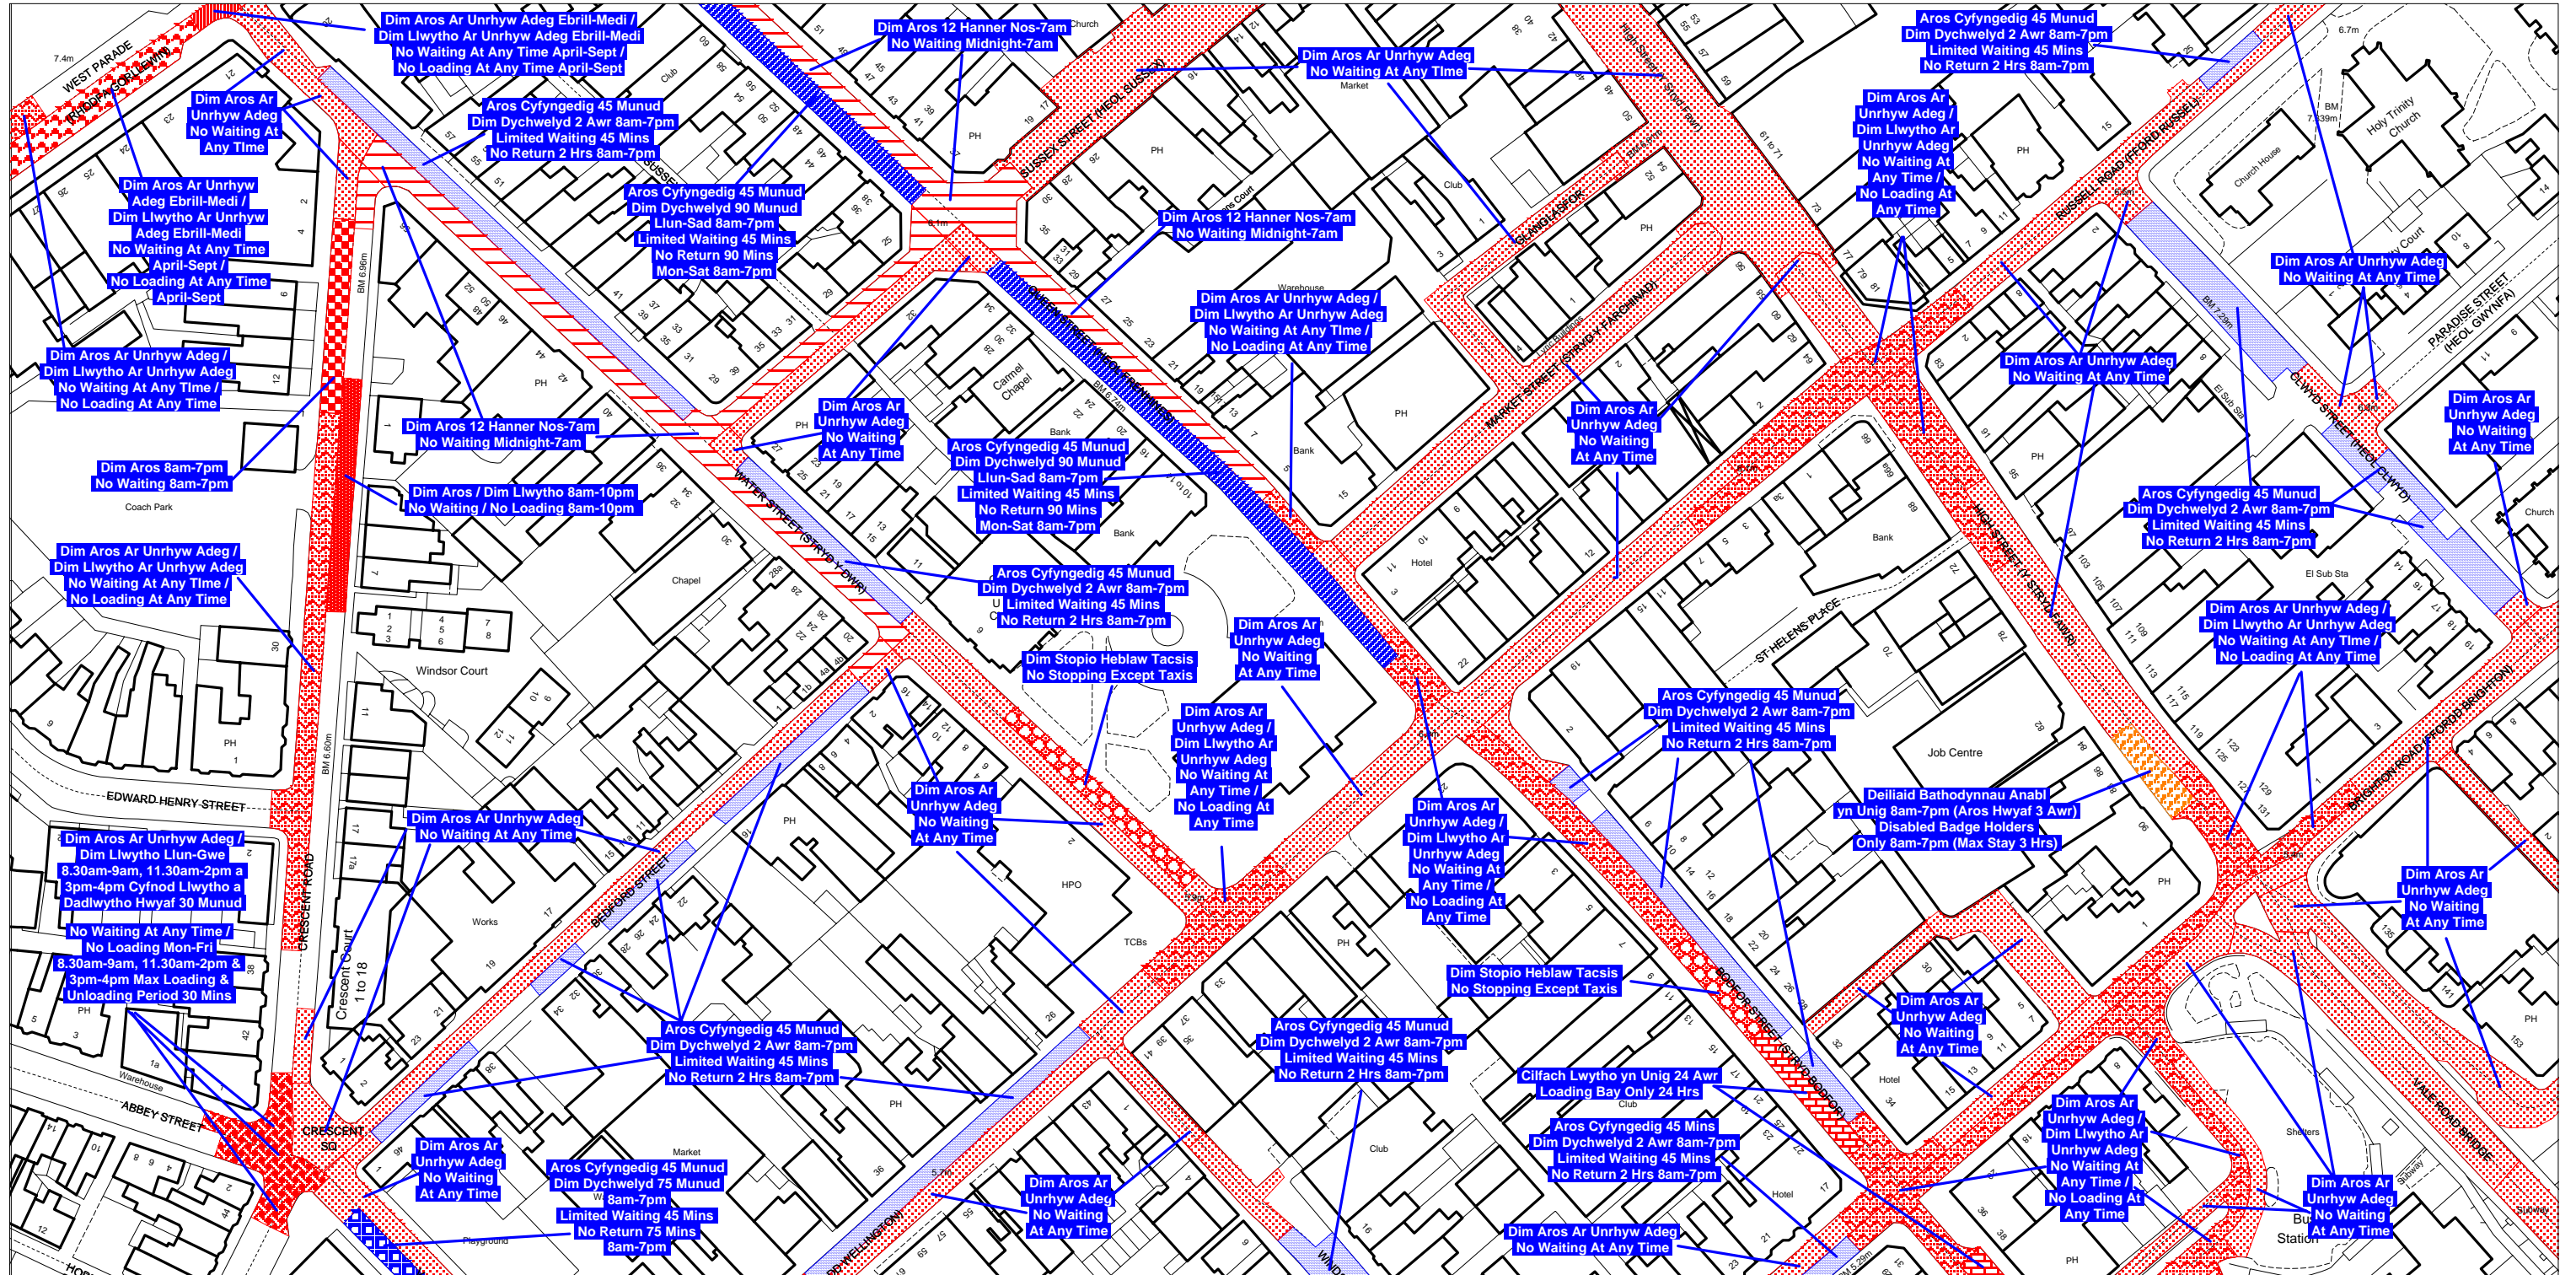

CÔD ARDAL: Q23
AREA CODE: Q23

RHIF ADOLYGIAD Y DDALEN - 1
SHEET REVISION NUMBER - 1

DALEN YN WEITHREDOL O -
SHEET ACTIVE FROM -

GRADDFA - 1:1250
SCALE - 1:1250

Gorchymyn Cydgrynhoi (Cyfyngiadau Aros A Mannau Parcio Ar Y Stryd)
Cyngor Sir Ddinbych 2004

Denbighshire County Council (Waiting Restrictions And Street Parking Places)
Consolidation Order 2004

Cyngor Sir Ddinbych
Adran Prifffyrdd a Chludiant
Caledfryn
Ffordd y Ffair
Dinbych
Sir Ddinbych, LL16 3RJ

Denbighshire County Council
Highways & Transportation Department
Caledfryn
Smithfield Road
Denbigh
Denbighshire, LL16 3RJ

Cynhyrchwyd o fapiau 1:1250 yr Arolwg Ordnans gyda chaniatâd Rheolwr Gwasg Ei Mawrhydi © Hawffrwyd y Goron Trwydded Rhif LA09008L. Mae atgynhyrchu diawdurdod yn torri Hawffrwyd y Goron a gall arwain at erlyniad neu achos sifil.
Produced from Ordnance Survey 1:1250 mapping with permission of the Controller of Her Majesty's Stationery Office © Crown Copyright Licence No. LA09008L. Unauthorised reproduction infringes Crown Copyright and may lead to prosecution or civil proceedings