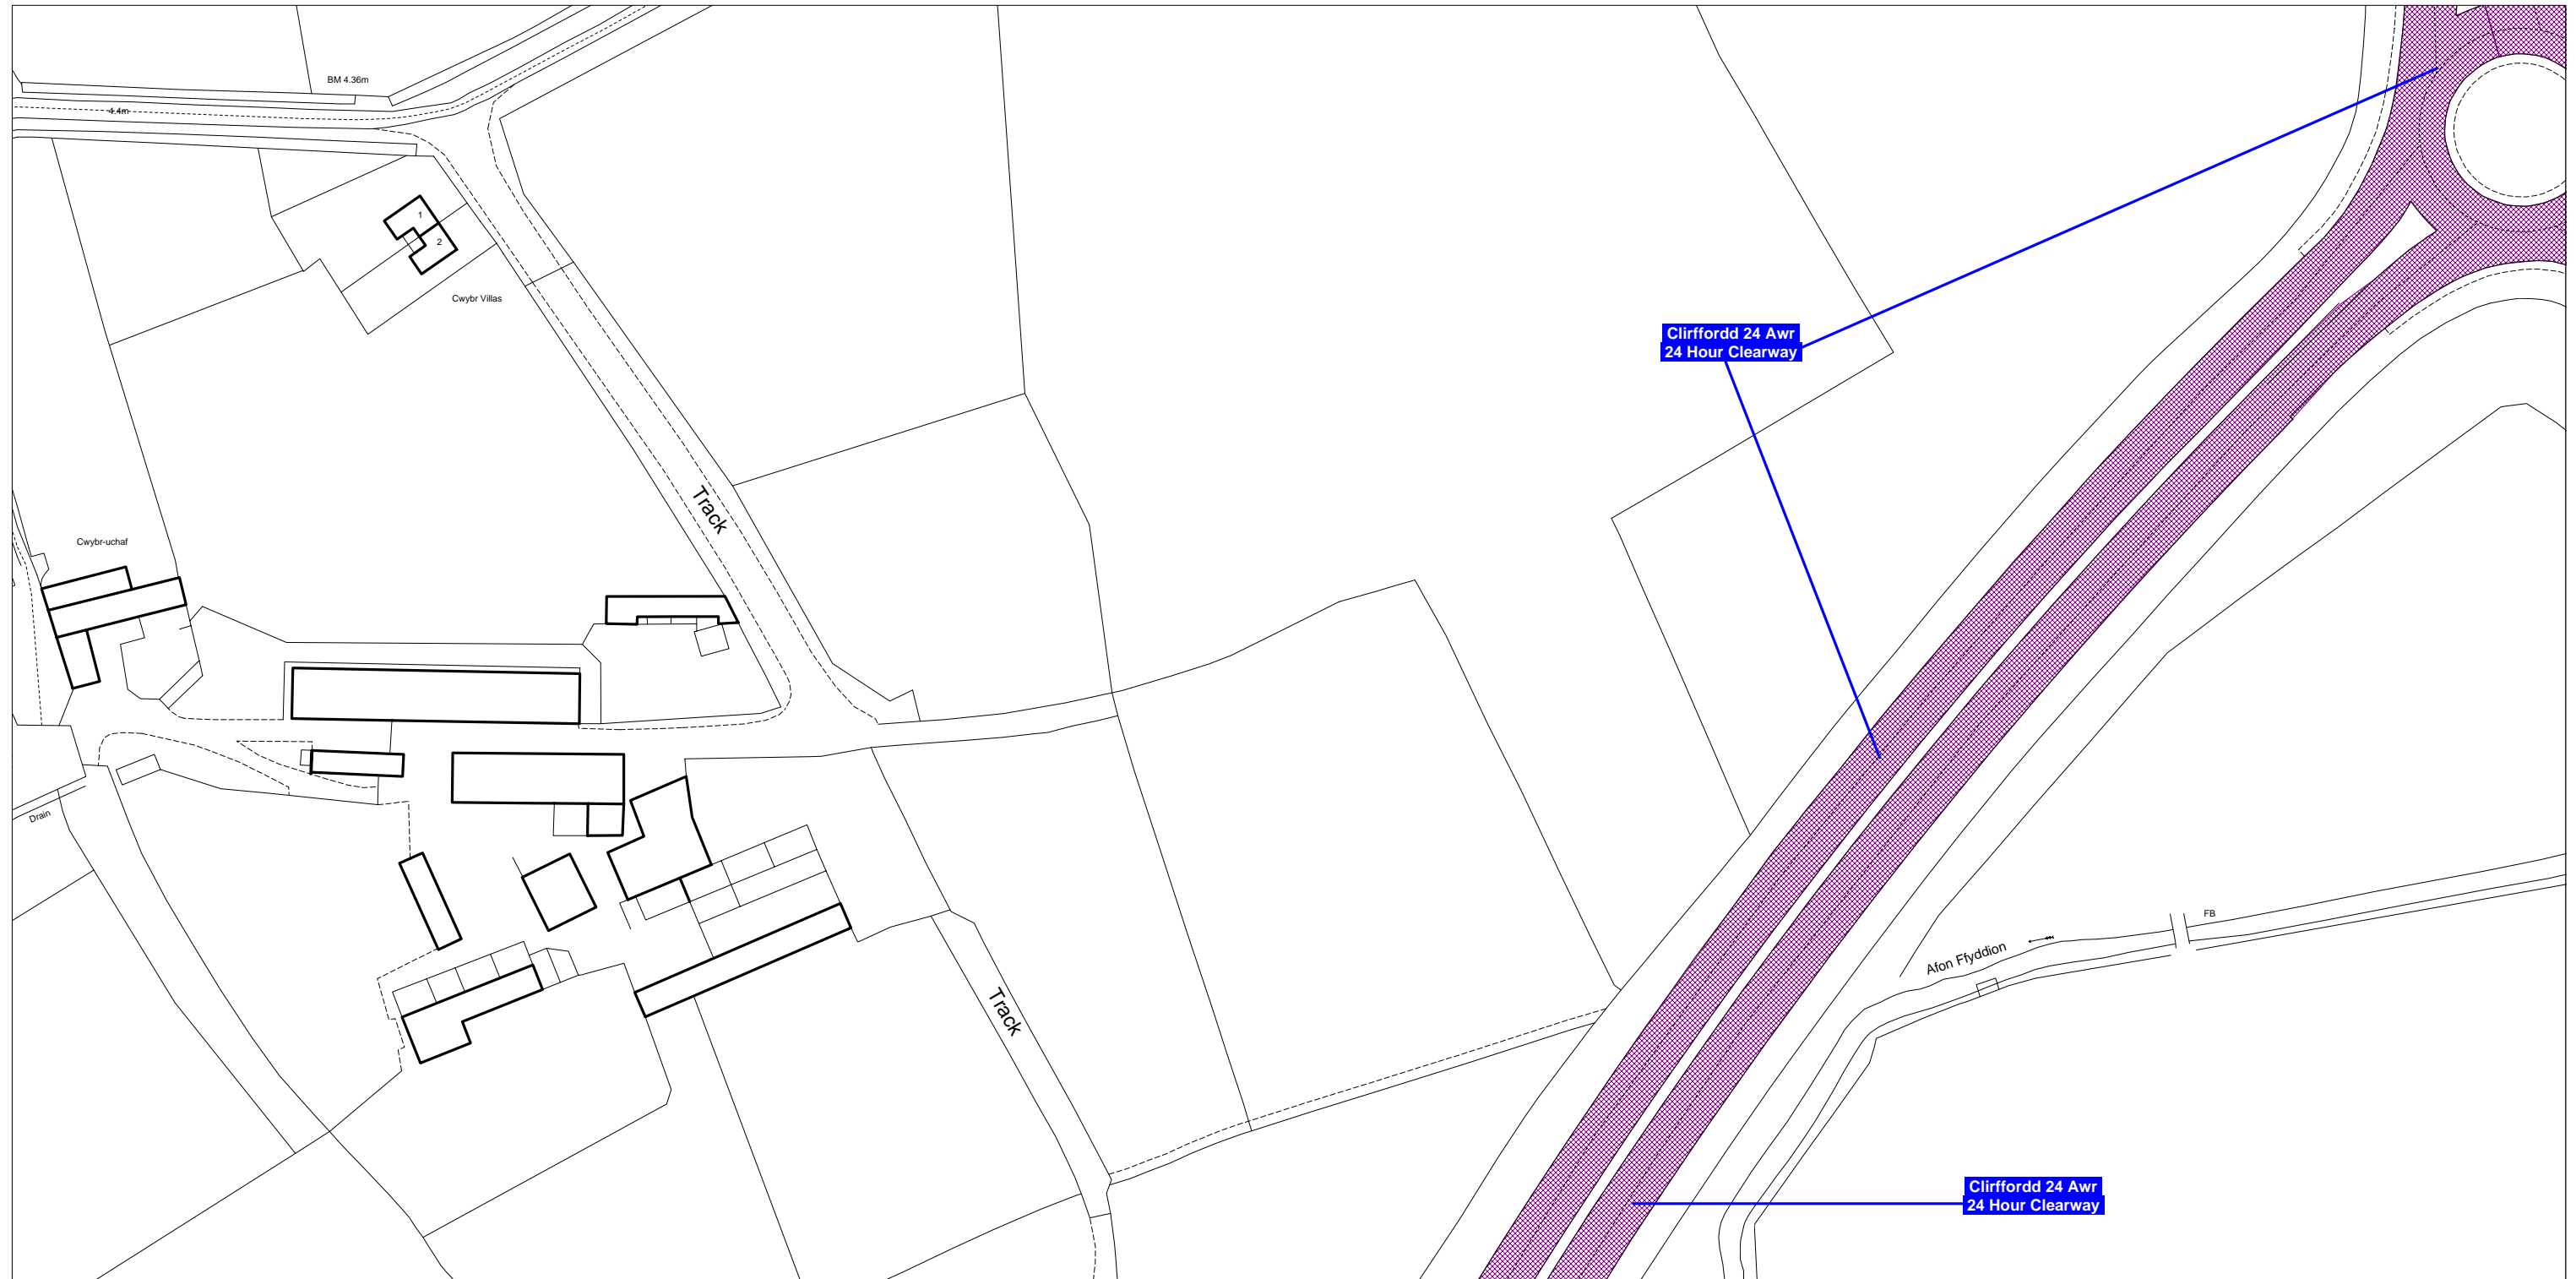

CÔD ARDAL: T32
AREA CODE: T32

RHIF ADOLYGIAD Y DDALEN - 1
SHEET REVISION NUMBER - 1

DALEN YN WEITHREDOL O -
SHEET ACTIVE FROM -

GRADDFA - 1:1250
SCALE - 1:1250

Gorchymyn Cydgrynhoi (Cyfyngiadau Aros A Mannau Parcio Ar Y Stryd)
Cyngor Sir Ddinbych 2004

Denbighshire County Council (Waiting Restrictions And Street Parking Places)
Consolidation Order 2004

Cyngor Sir Ddinbych
Adran Prifffyrdd a Chludiant
Caledfryn
Ffordd y Ffair
Dinbych
Sir Ddinbych, LL16 3RJ

Denbighshire County Council
Highways & Transportation Department
Caledfryn
Smithfield Road
Denbigh
Denbighshire, LL16 3RJ

Cynhyrchwyd o fapiau 1:1250 yr Arolwg Ordnans gyda chaniatâd Rheolwr Gwasg Ei Mawrhydi © Hawlfraint y Goron
Trwydded Rhif LA09008L. Mae atgynhyrchu diawdurdod yn torri Hawlfraint y Goron a gall arwain at erlyniad neu achos sifil.

Produced from Ordnance Survey 1:1250 mapping with permission of the Controller of Her Majesty's Stationery Office © Crown Copyright
Licence No. LA09008L. Unauthorised reproduction infringes Crown Copyright and may lead to prosecution or civil proceedings