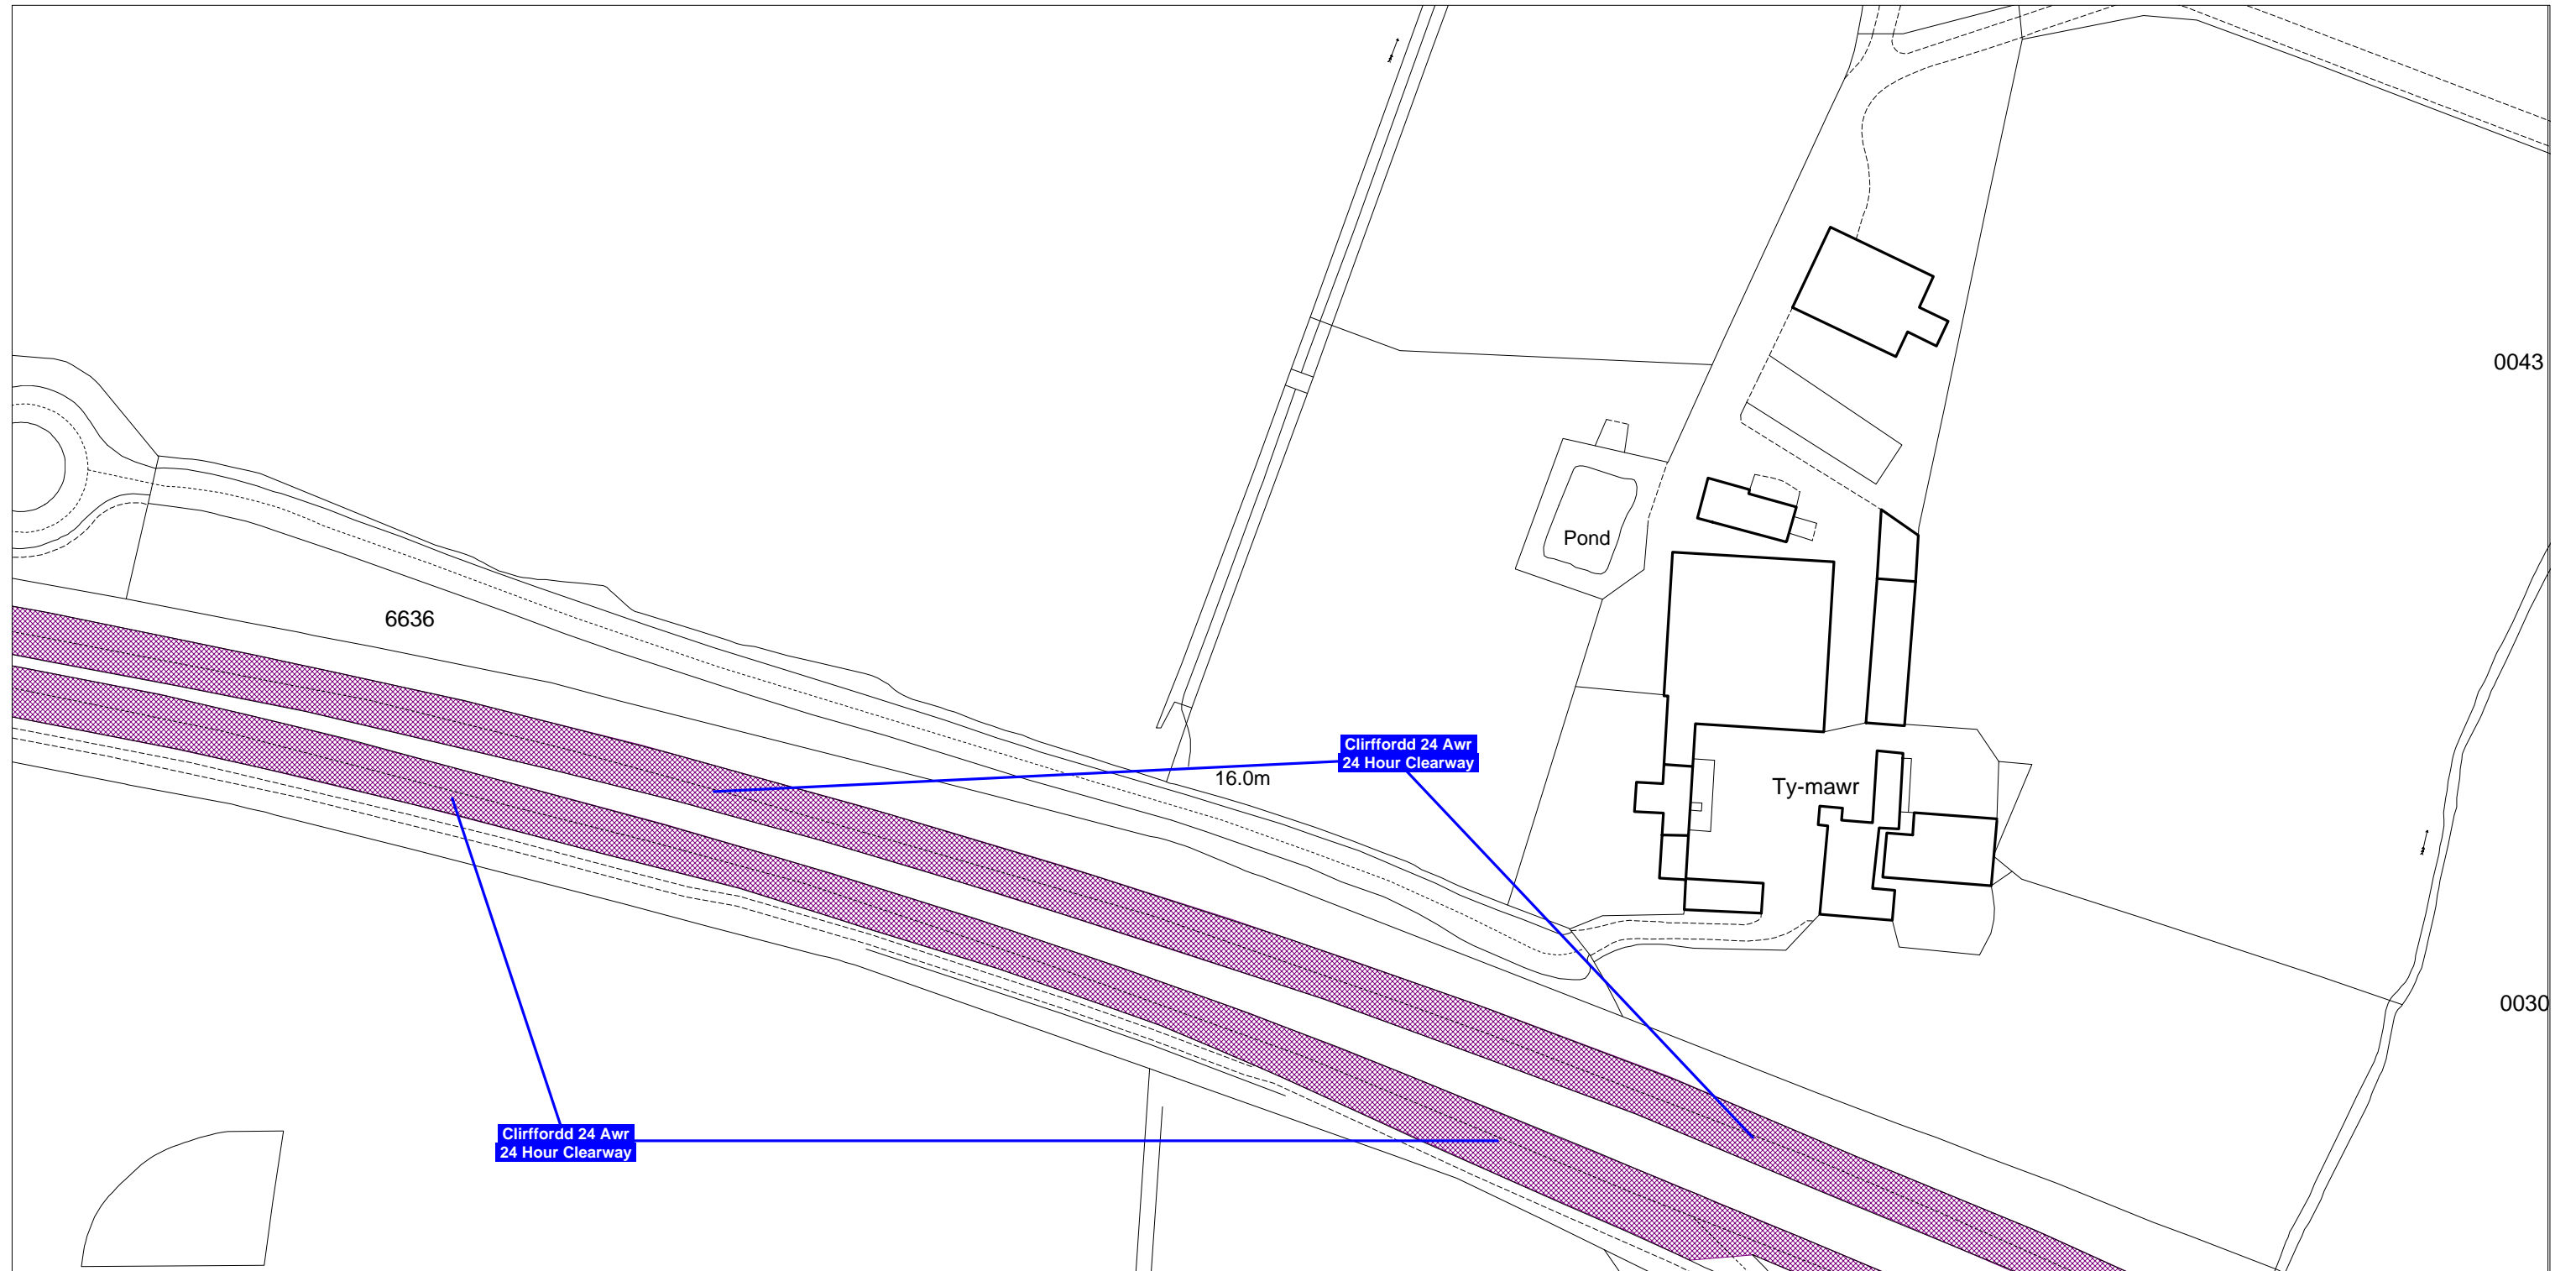

CÔD ARDAL: Q47
AREA CODE: Q47

RHIF ADOLYGIAD Y DDALEN - 1
SHEET REVISION NUMBER - 1

DALEN YN WEITHREDOL O -
SHEET ACTIVE FROM -

GRADDFA - 1:1250
SCALE - 1:1250

Gorchymyn Cydgrynhoi (Cyfyngiadau Aros A Mannau Parcio Ar Y Stryd)
Cyngor Sir Ddinbych 2004

Denbighshire County Council (Waiting Restrictions And Street Parking Places)
Consolidation Order 2004

Cyngor Sir Ddinbych
Adran Priffyrdd a Chludiant
Caledfryn
Ffordd y Ffair
Dinbych
Sir Ddinbych, LL16 3RJ

Denbighshire County Council
Highways & Transportation Department
Caledfryn
Smithfield Road
Denbigh
Denbighshire, LL16 3RJ

Cynhyrchwyd o fapiau 1:1250 yr Arolwg Ordnans gyda chaniatâd Rheolwr Gwasg Ei Mawrhydi © Hawffraint y Goron
Trwydded Rhif LA09008L. Mae atgynhyrchu diawdurdod yn torri Hawffraint y Goron a gall arwain at erlyniad neu achos sifil.

Produced from Ordnance Survey 1:1250 mapping with permission of the Controller of Her Majesty's Stationery Office © Crown Copyright
Licence No. LA09008L. Unauthorised reproduction infringes Crown Copyright and may lead to prosecution or civil proceedings