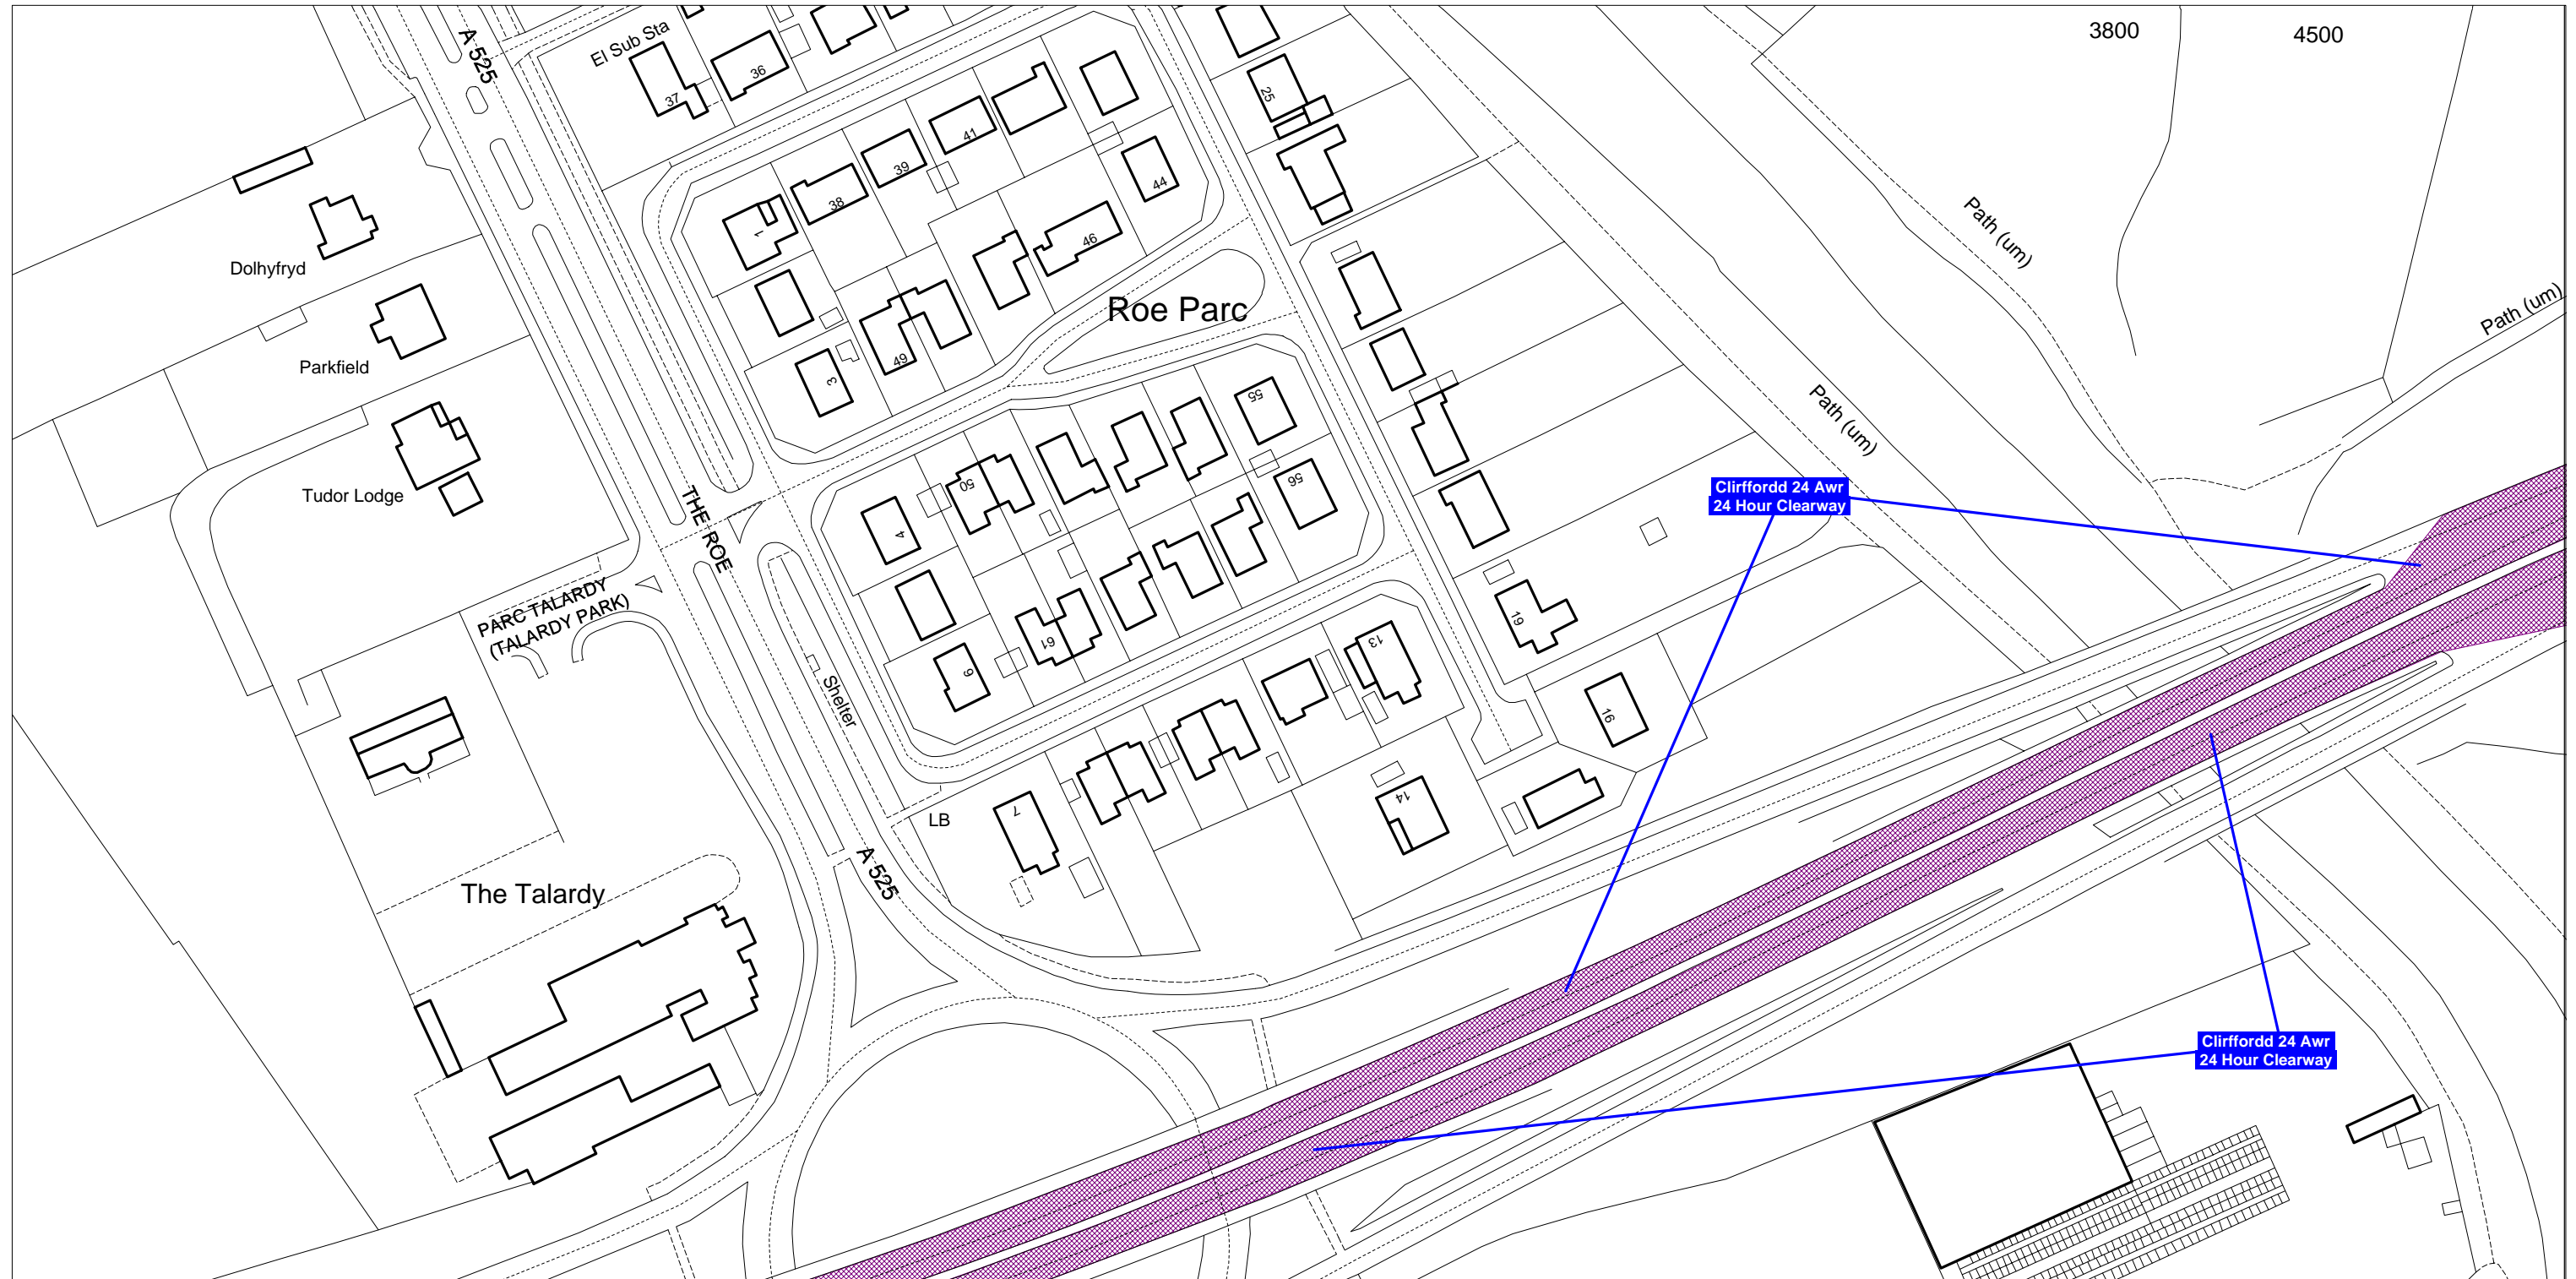

CÔD ARDAL: V49
AREA CODE: V49

RHIF ADOLYGIAD Y DDALEN - 1
SHEET REVISION NUMBER - 1

DALEN YN WEITHREDOL O -
SHEET ACTIVE FROM -

GRADDFA - 1:1250
SCALE - 1:1250

Gorchymyn Cydgrynhoi (Cyfyngiadau Aros A Mannau Parcio Ar Y Stryd)
Cyngor Sir Ddinbych 2004

Denbighshire County Council (Waiting Restrictions And Street Parking Places)
Consolidation Order 2004

Cyngor Sir Ddinbych
Adran Priffyrdd a Chludiant
Caledfryn
Ffordd y Ffair
Dinbych
Sir Ddinbych, LL16 3RJ

Denbighshire County Council
Highways & Transportation Department
Caledfryn
Smithfield Road
Denbigh
Denbighshire, LL16 3RJ

Cynhyrwyd o fapiau 1:1250 yr Arolwg Ordnans gyda chaniatâd Rheolwr Gwasg Ei Mawrhydi © Hawffrind y Goron
Trwydded Rhif LA09008L. Mae atgynhyrchu diawdurdod yn torri Hawffrind y Goron a gall arwain at erlyniad neu achos sifil.

Produced from Ordnance Survey 1:1250 mapping with permission of the Controller of Her Majesty's Stationery Office © Crown Copyright
Licence No. LA09008L. Unauthorised reproduction infringes Crown Copyright and may lead to prosecution or civil proceedings