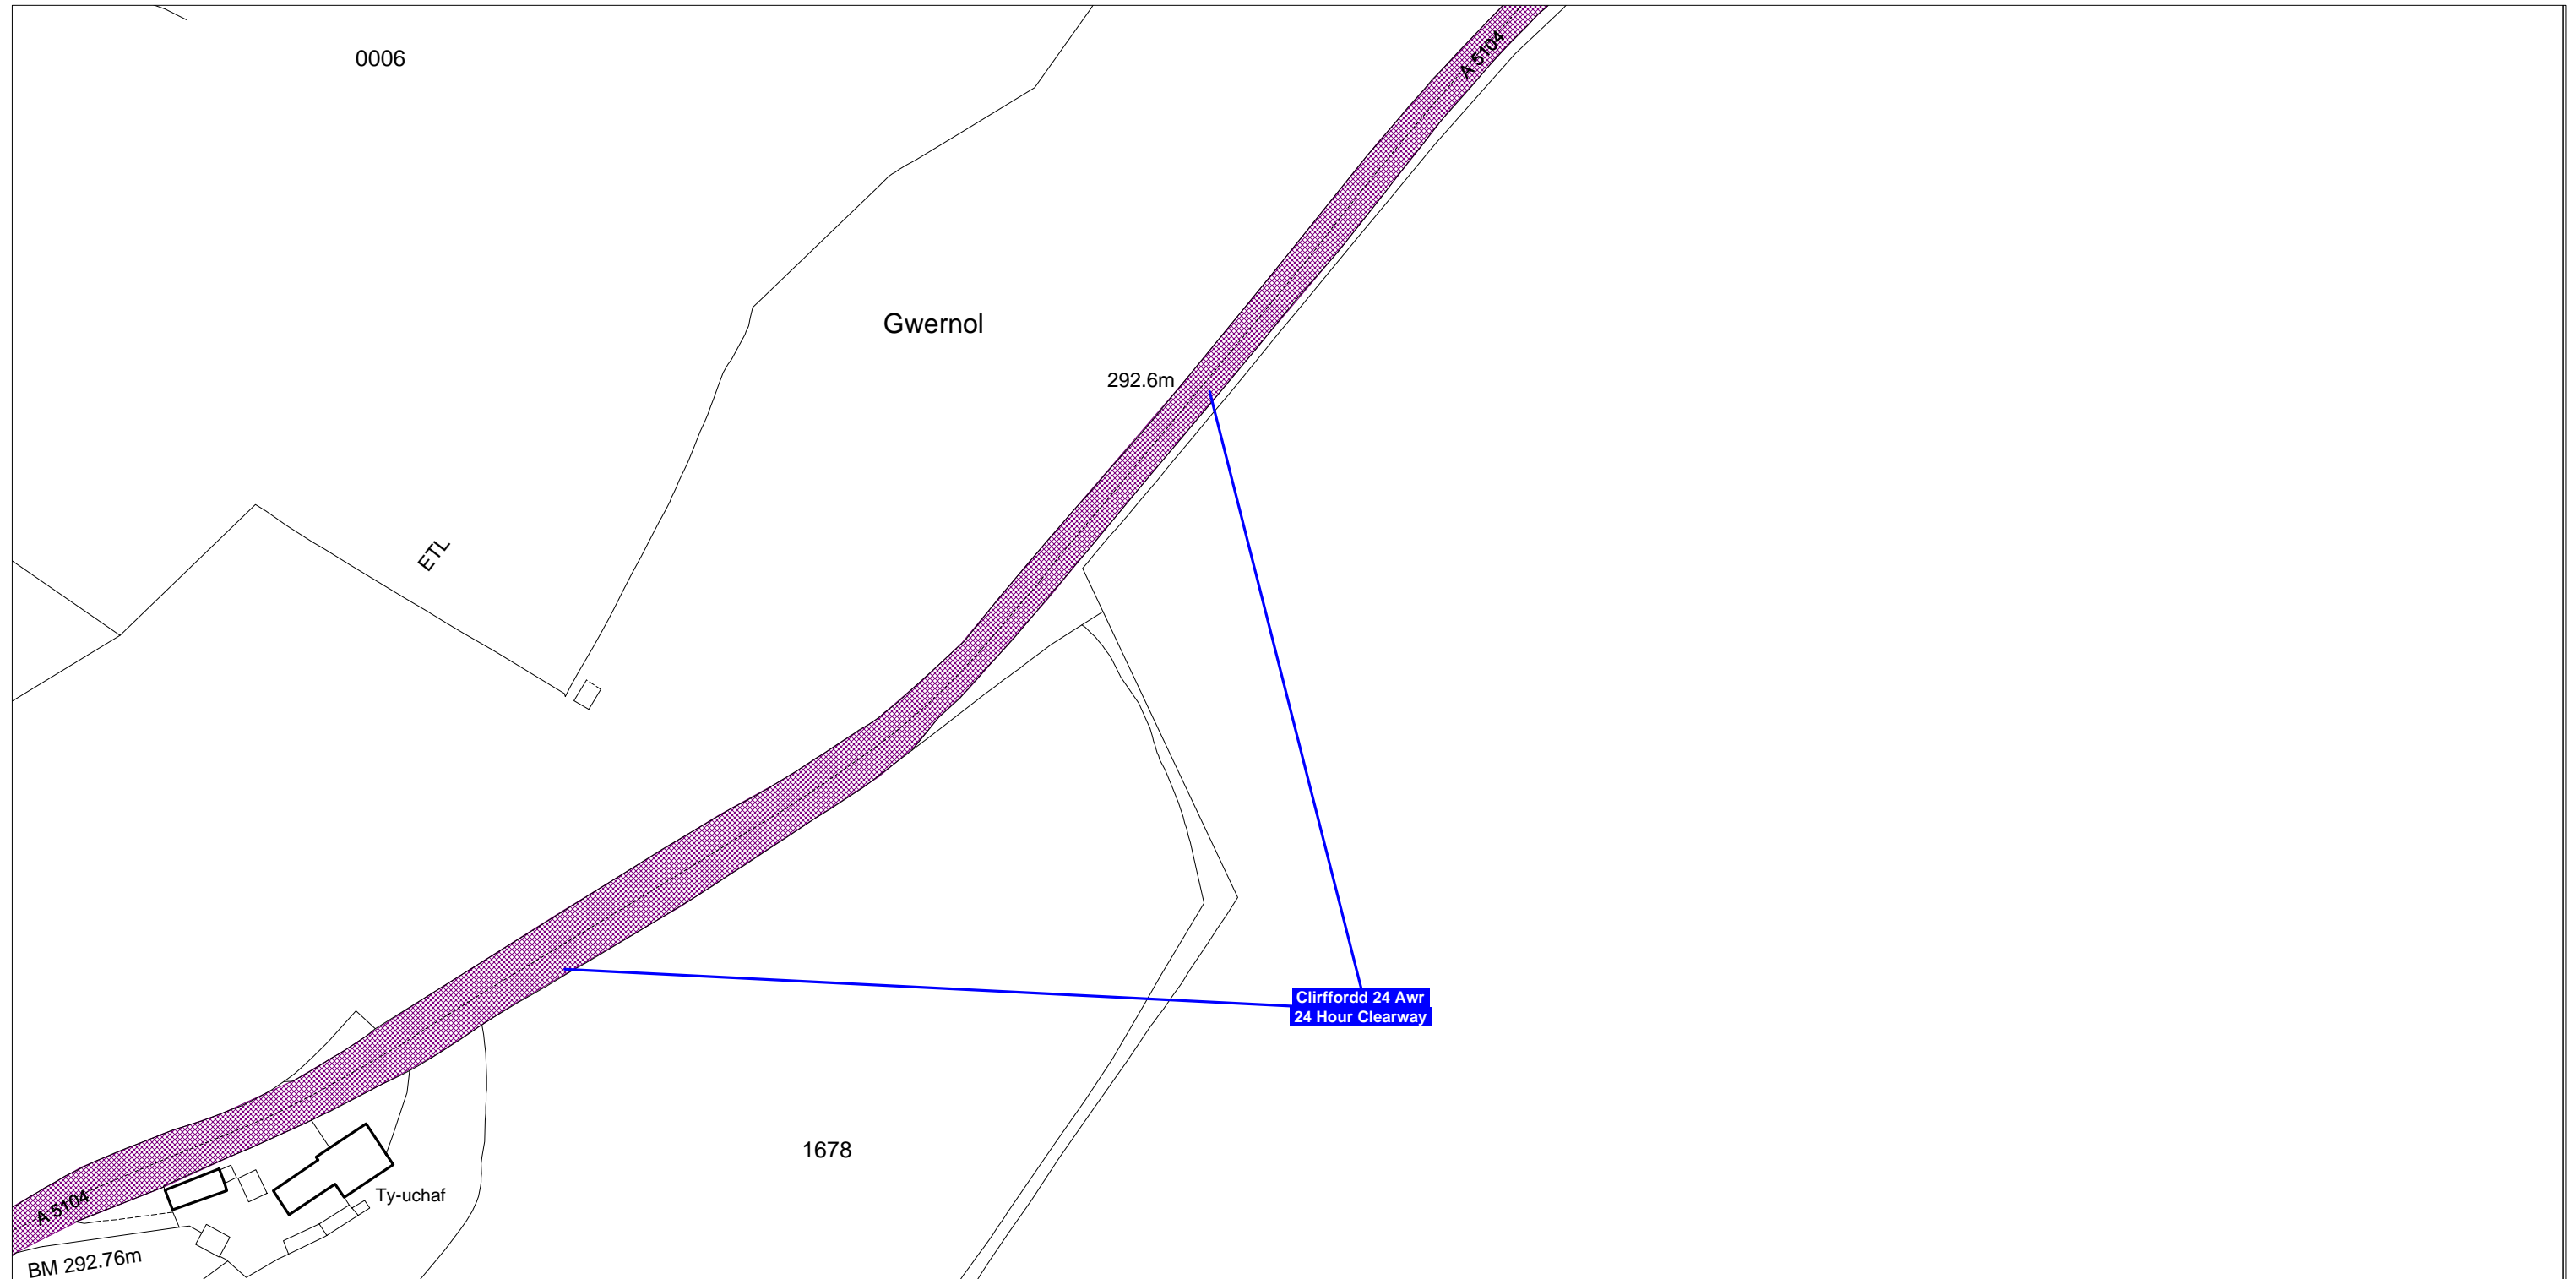

CÔD ARDAL: BF137
AREA CODE: BF137

RHIF ADOLYGIAD Y DDALEN - 1
SHEET REVISION NUMBER - 1

DALEN YN WEITHREDOL O -
SHEET ACTIVE FROM -

GRADDFA - 1:1250
SCALE - 1:1250

Gorchymyn Cydgrynhoi (Cyfyngiadau Aros A Mannau Parcio Ar Y Stryd)
Cyngor Sir Ddinbych 2004

Denbighshire County Council (Waiting Restrictions And Street Parking Places)
Consolidation Order 2004

Cyngor Sir Ddinbych
Adran Prifffyrdd a Chludiant
Caledfryn
Ffordd y Ffair
Dinbych
Sir Ddinbych, LL16 3RJ

Denbighshire County Council
Highways & Transportation Department
Caledfryn
Smithfield Road
Denbigh
Denbighshire, LL16 3RJ

Cynhyrchwyd o fapiau 1:1250 yr Arolwg Ordnans gyda chaniatâd Rheolwr Gwasg Ei Mawrhydi © Hawlfraint y Goron
Trwydded Rhif LA09008L. Mae atgynhyrchu diawdurdod yn torri Hawlfraint y Goron a gall arwain at erlyniad neu achos sifil.

Produced from Ordnance Survey 1:1250 mapping with permission of the Controller of Her Majesty's Stationery Office © Crown Copyright
Licence No. LA09008L. Unauthorised reproduction infringes Crown Copyright and may lead to prosecution or civil proceedings