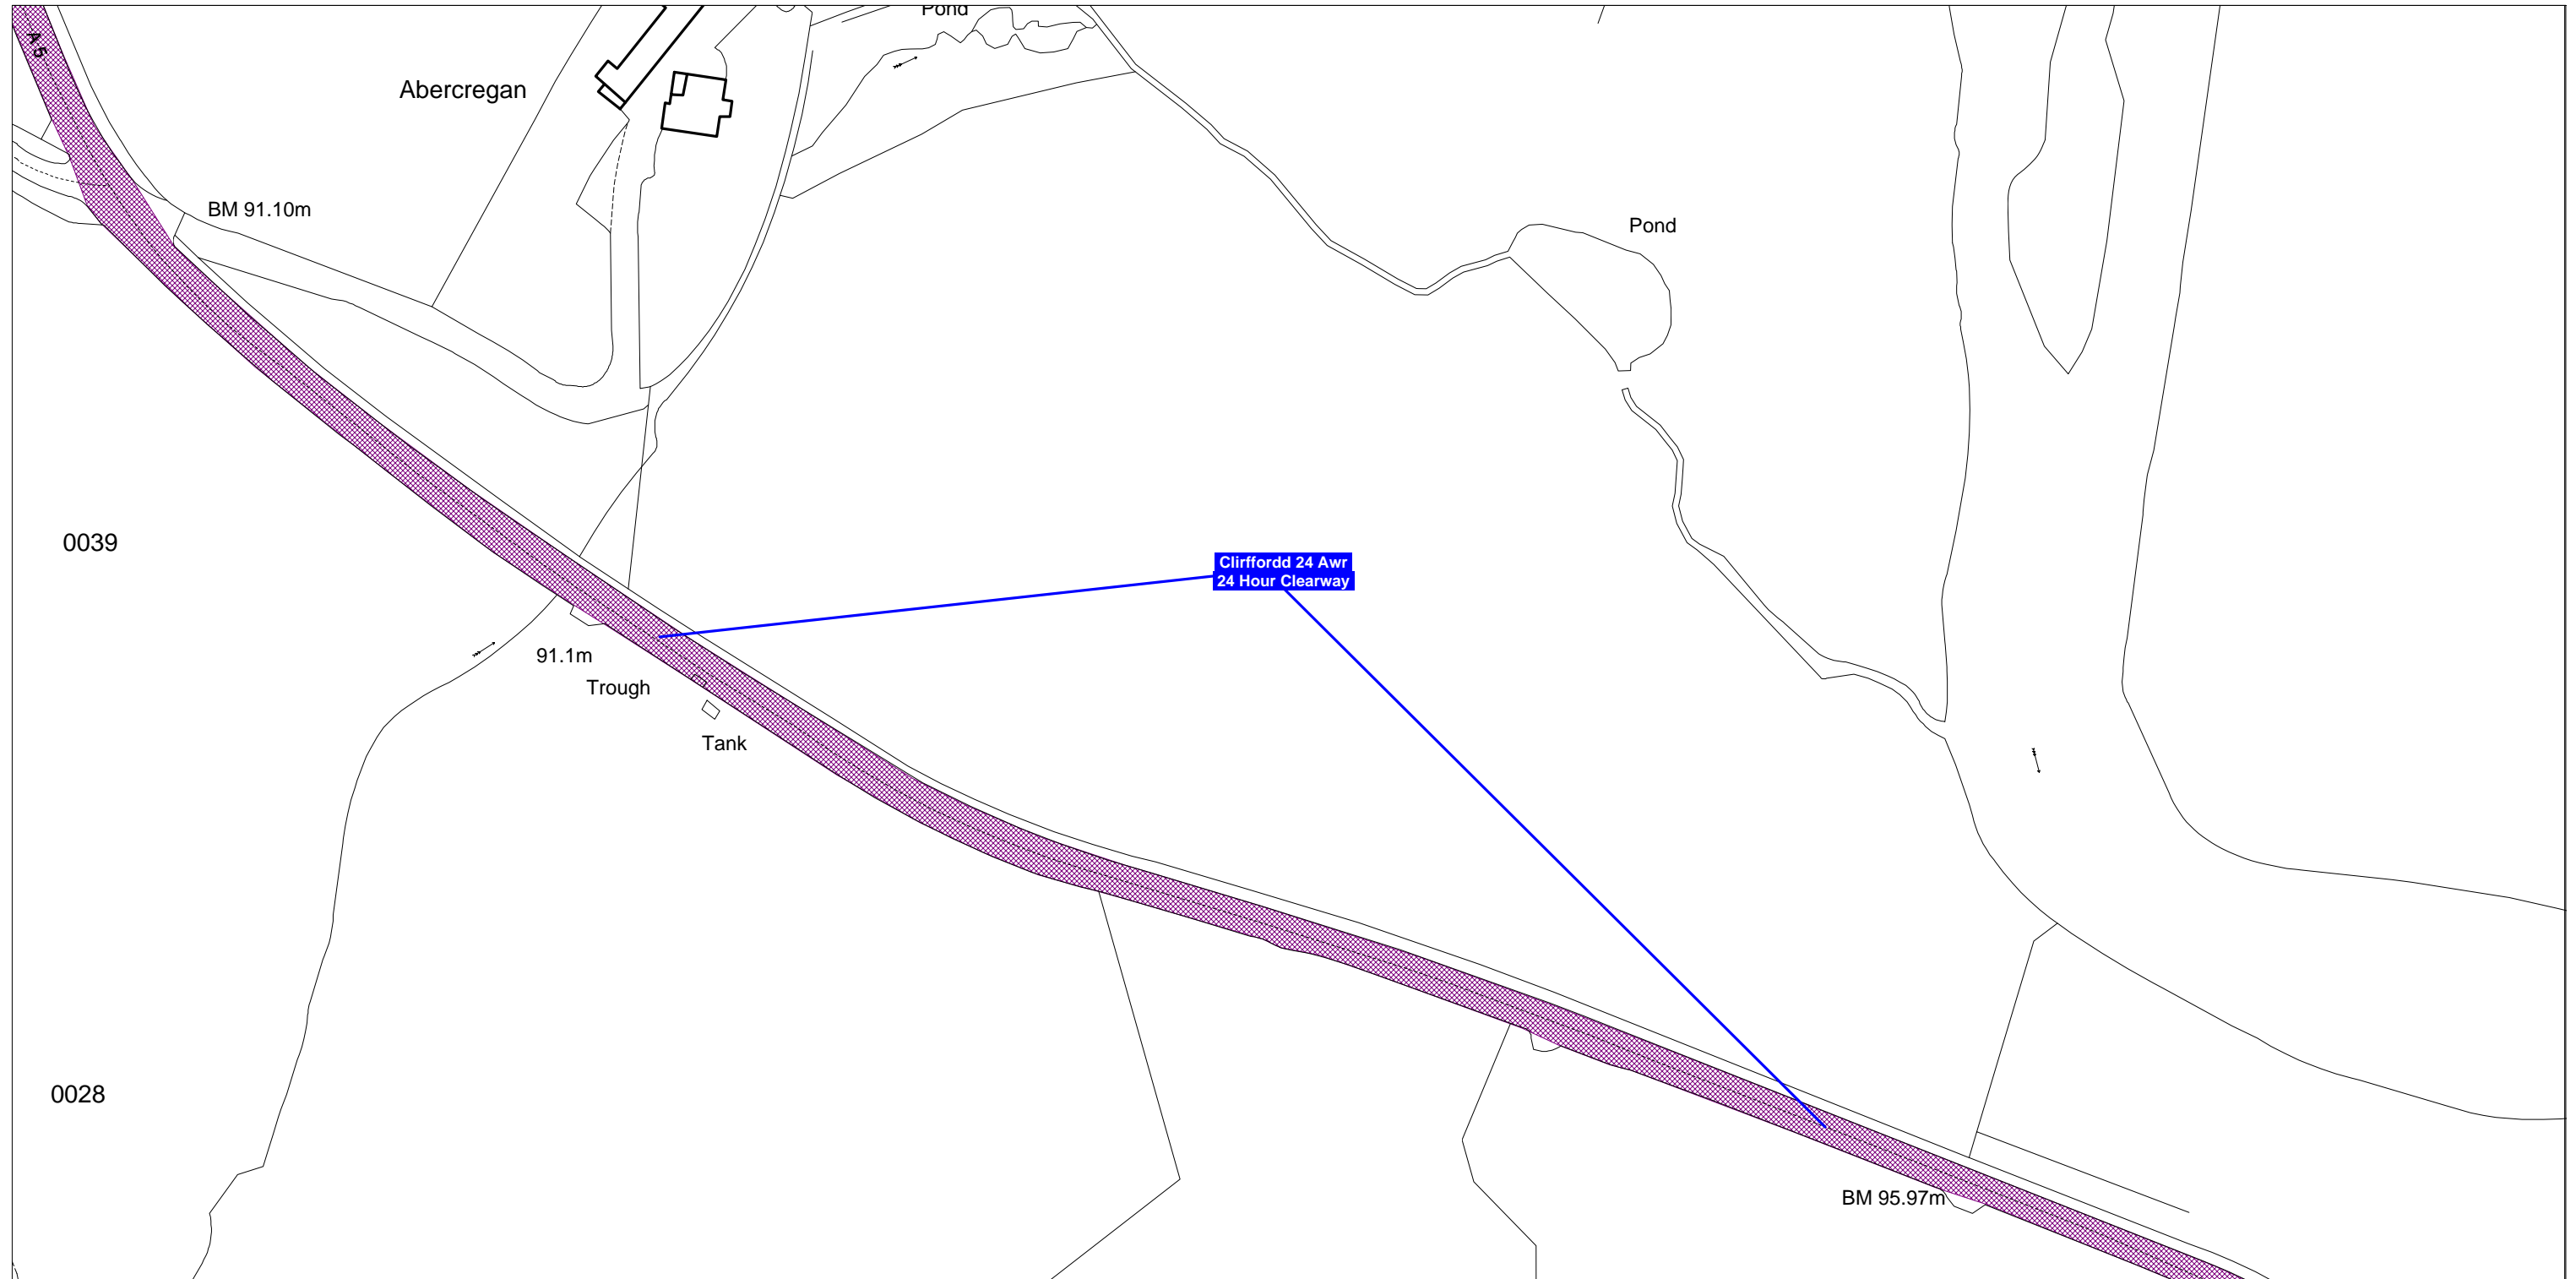

CÔD ARDAL: BL183
AREA CODE: BL183

RHIF ADOLYGIAD Y DDALEN - 1
SHEET REVISION NUMBER - 1

DALEN YN WEITHREDOL O -
SHEET ACTIVE FROM -

GRADDFA - 1:1250
SCALE - 1:1250

Gorchymyn Cydgrynhoi (Cyfyngiadau Aros A Mannau Parcio Ar Y Stryd)
Cyngor Sir Ddinbych 2004

Denbighshire County Council (Waiting Restrictions And Street Parking Places)
Consolidation Order 2004

Cyngor Sir Ddinbych
Adran Priffyrdd a Chludiant
Caledfryn
Ffordd y Ffair
Dinbych
Sir Ddinbych, LL16 3RJ

Denbighshire County Council
Highways & Transportation Department
Caledfryn
Smithfield Road
Denbigh
Denbighshire, LL16 3RJ

Cynhyrchwyd o fapiau 1:1250 yr Arolwg Ordnans gyda chaniatâd Rheolwr Gwasg Ei Mawrhydi © Hawlfraint y Goron
Trwydded Rhif LA09008L. Mae atgynhyrchu diawdurdod yn torri Hawlfraint y Goron a gall arwain at erlyniad neu achos sifil.

Produced from Ordnance Survey 1:1250 mapping with permission of the Controller of Her Majesty's Stationery Office © Crown Copyright
Licence No. LA09008L. Unauthorised reproduction infringes Crown Copyright and may lead to prosecution or civil proceedings