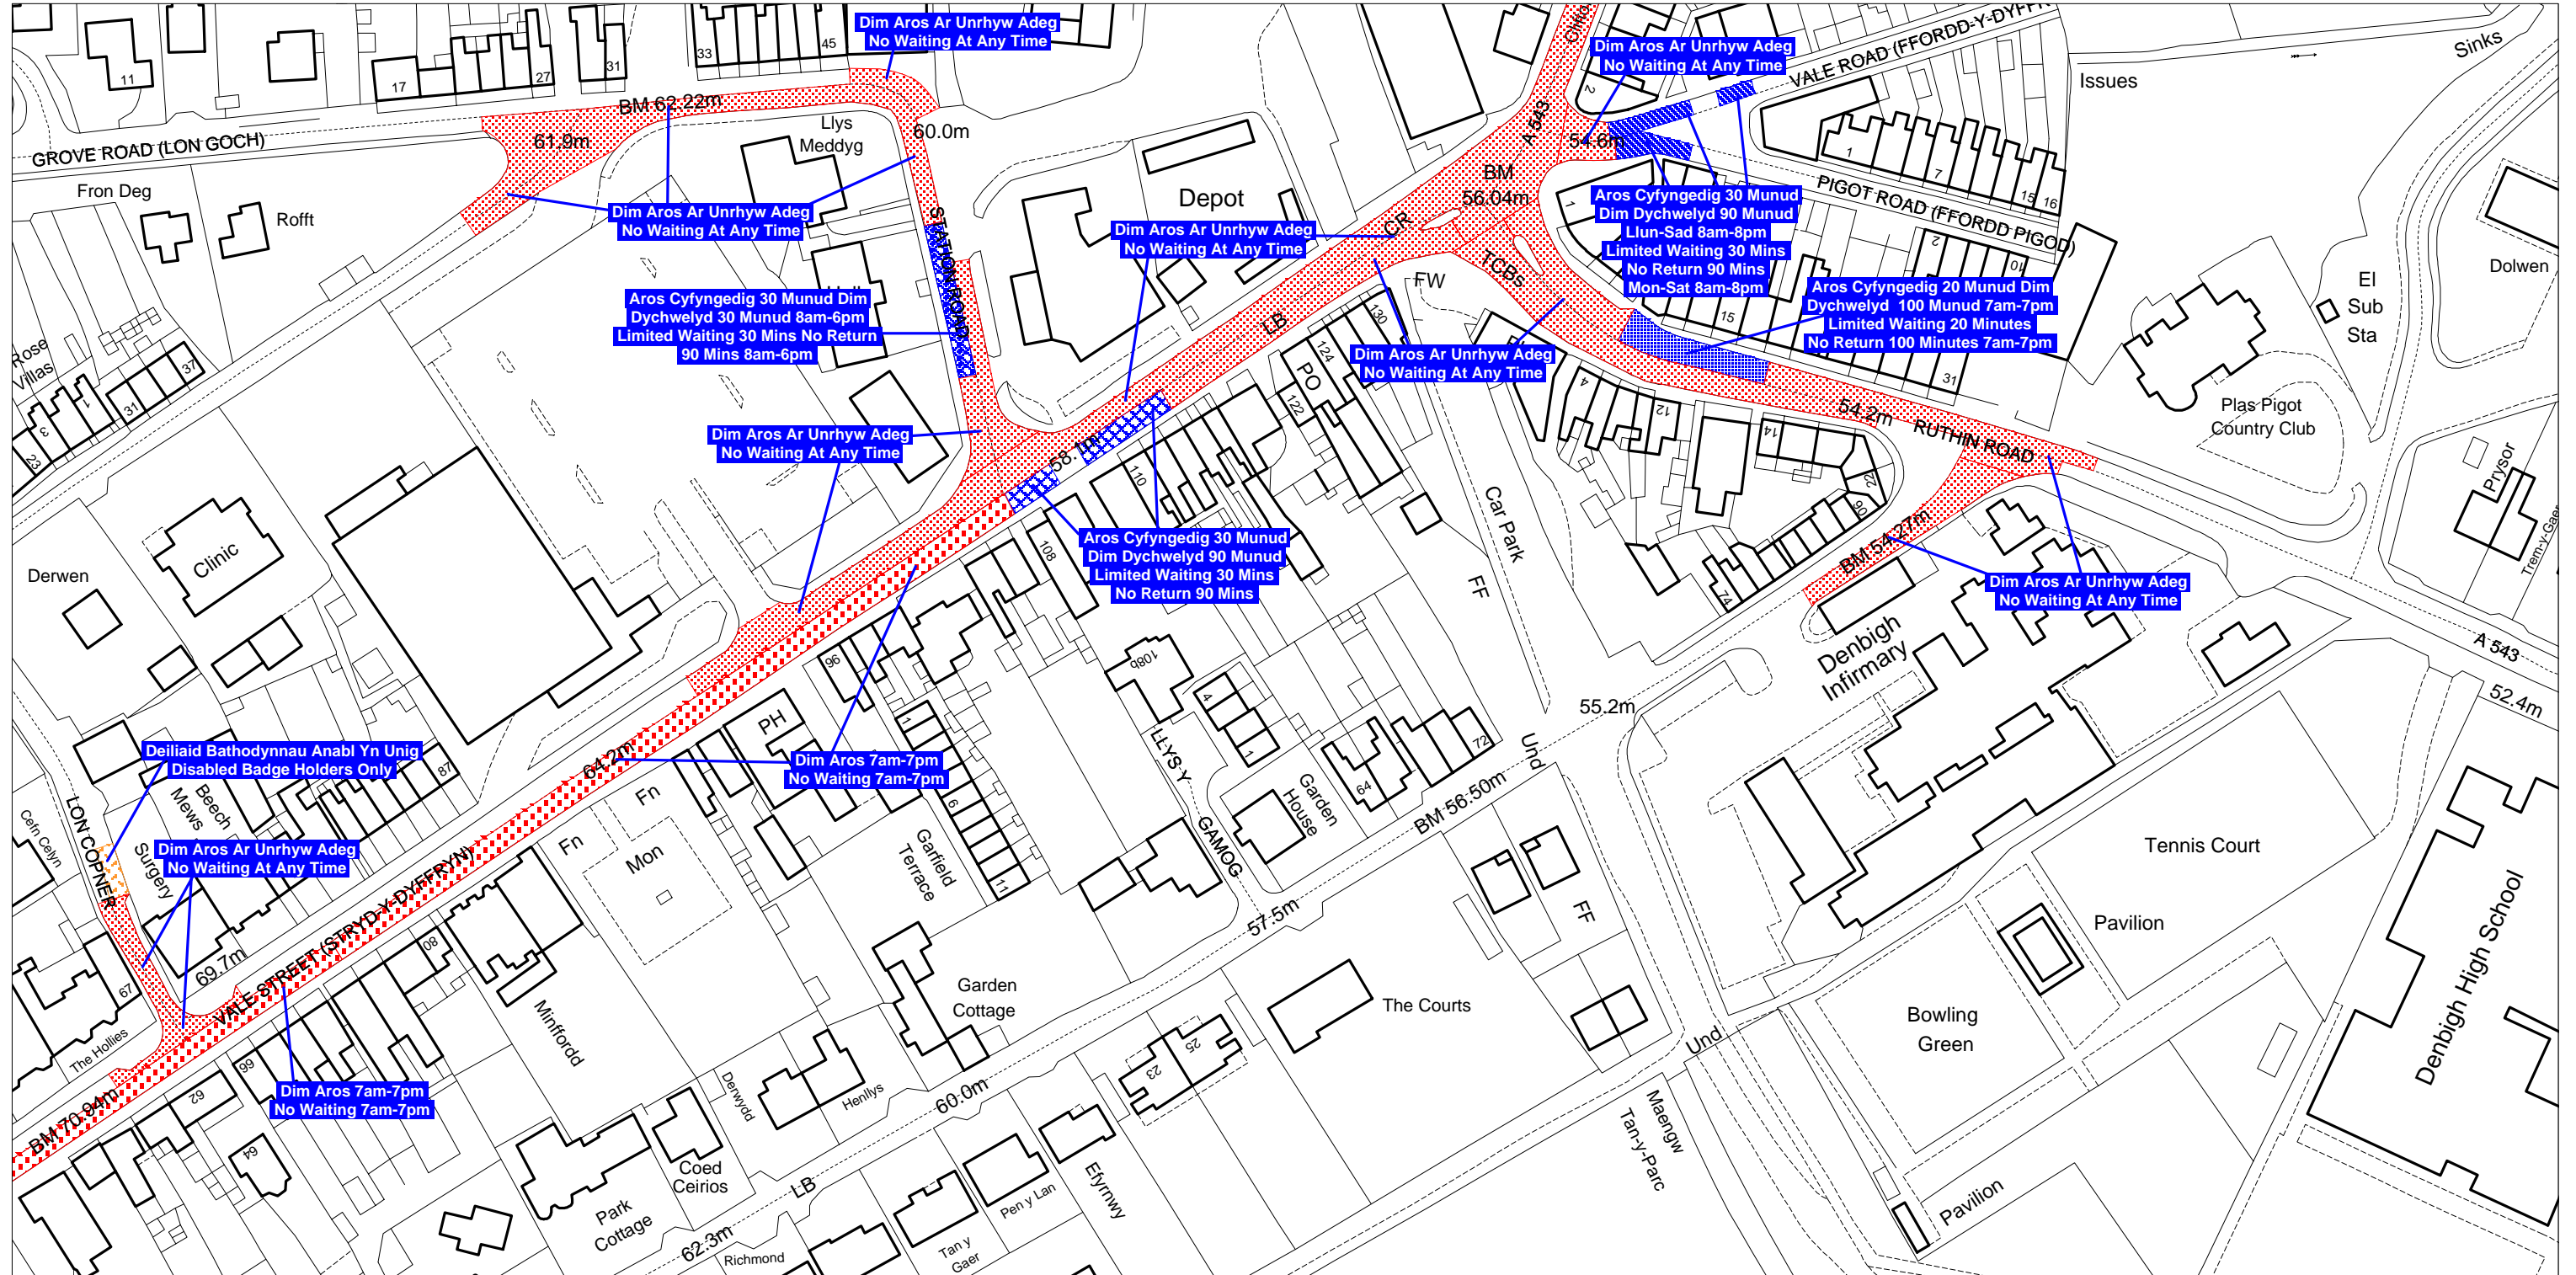

CÔD ARDAL: AA83
AREA CODE: AA83

RHIF ADOLYGIAD Y DDALEN - 1
SHEET REVISION NUMBER - 1

DALEN YN WEITHREDOL O -
SHEET ACTIVE FROM -

GRADDFA - 1:1250
SCALE - 1:1250

Gorchymyn Cydgrynhoi (Cyfyngiadau Aros A Mannau Parcio Ar Y Stryd)
Cyngor Sir Ddinbych 2004

Denbighshire County Council (Waiting Restrictions And Street Parking Places)
Consolidation Order 2004

Cyngor Sir Ddinbych
Adran Prifffyrdd a Chludiant
Caledfryn
Ffordd y Ffair
Dinbych
Sir Ddinbych, LL16 3RJ

Denbighshire County Council
Highways & Transportation Department
Caledfryn
Smithfield Road
Denbigh
Denbighshire, LL16 3RJ

Cynhyrchwyd o fapiau 1:1250 yr Arolwg Ordnans gyda chaniatâd Rheolwr Gwasg Ei Mawrhydi © Hawffraint y Goron Trwydded Rhif LA09008L. Mae atgynhyrchu diawdurdod yn torri Hawffraint y Goron a gall arwain at erlyniad neu achos sifil.
Produced from Ordnance Survey 1:1250 mapping with permission of the Controller of Her Majesty's Stationery Office © Crown Copyright Licence No. LA09008L. Unauthorised reproduction infringes Crown Copyright and may lead to prosecution or civil proceedings