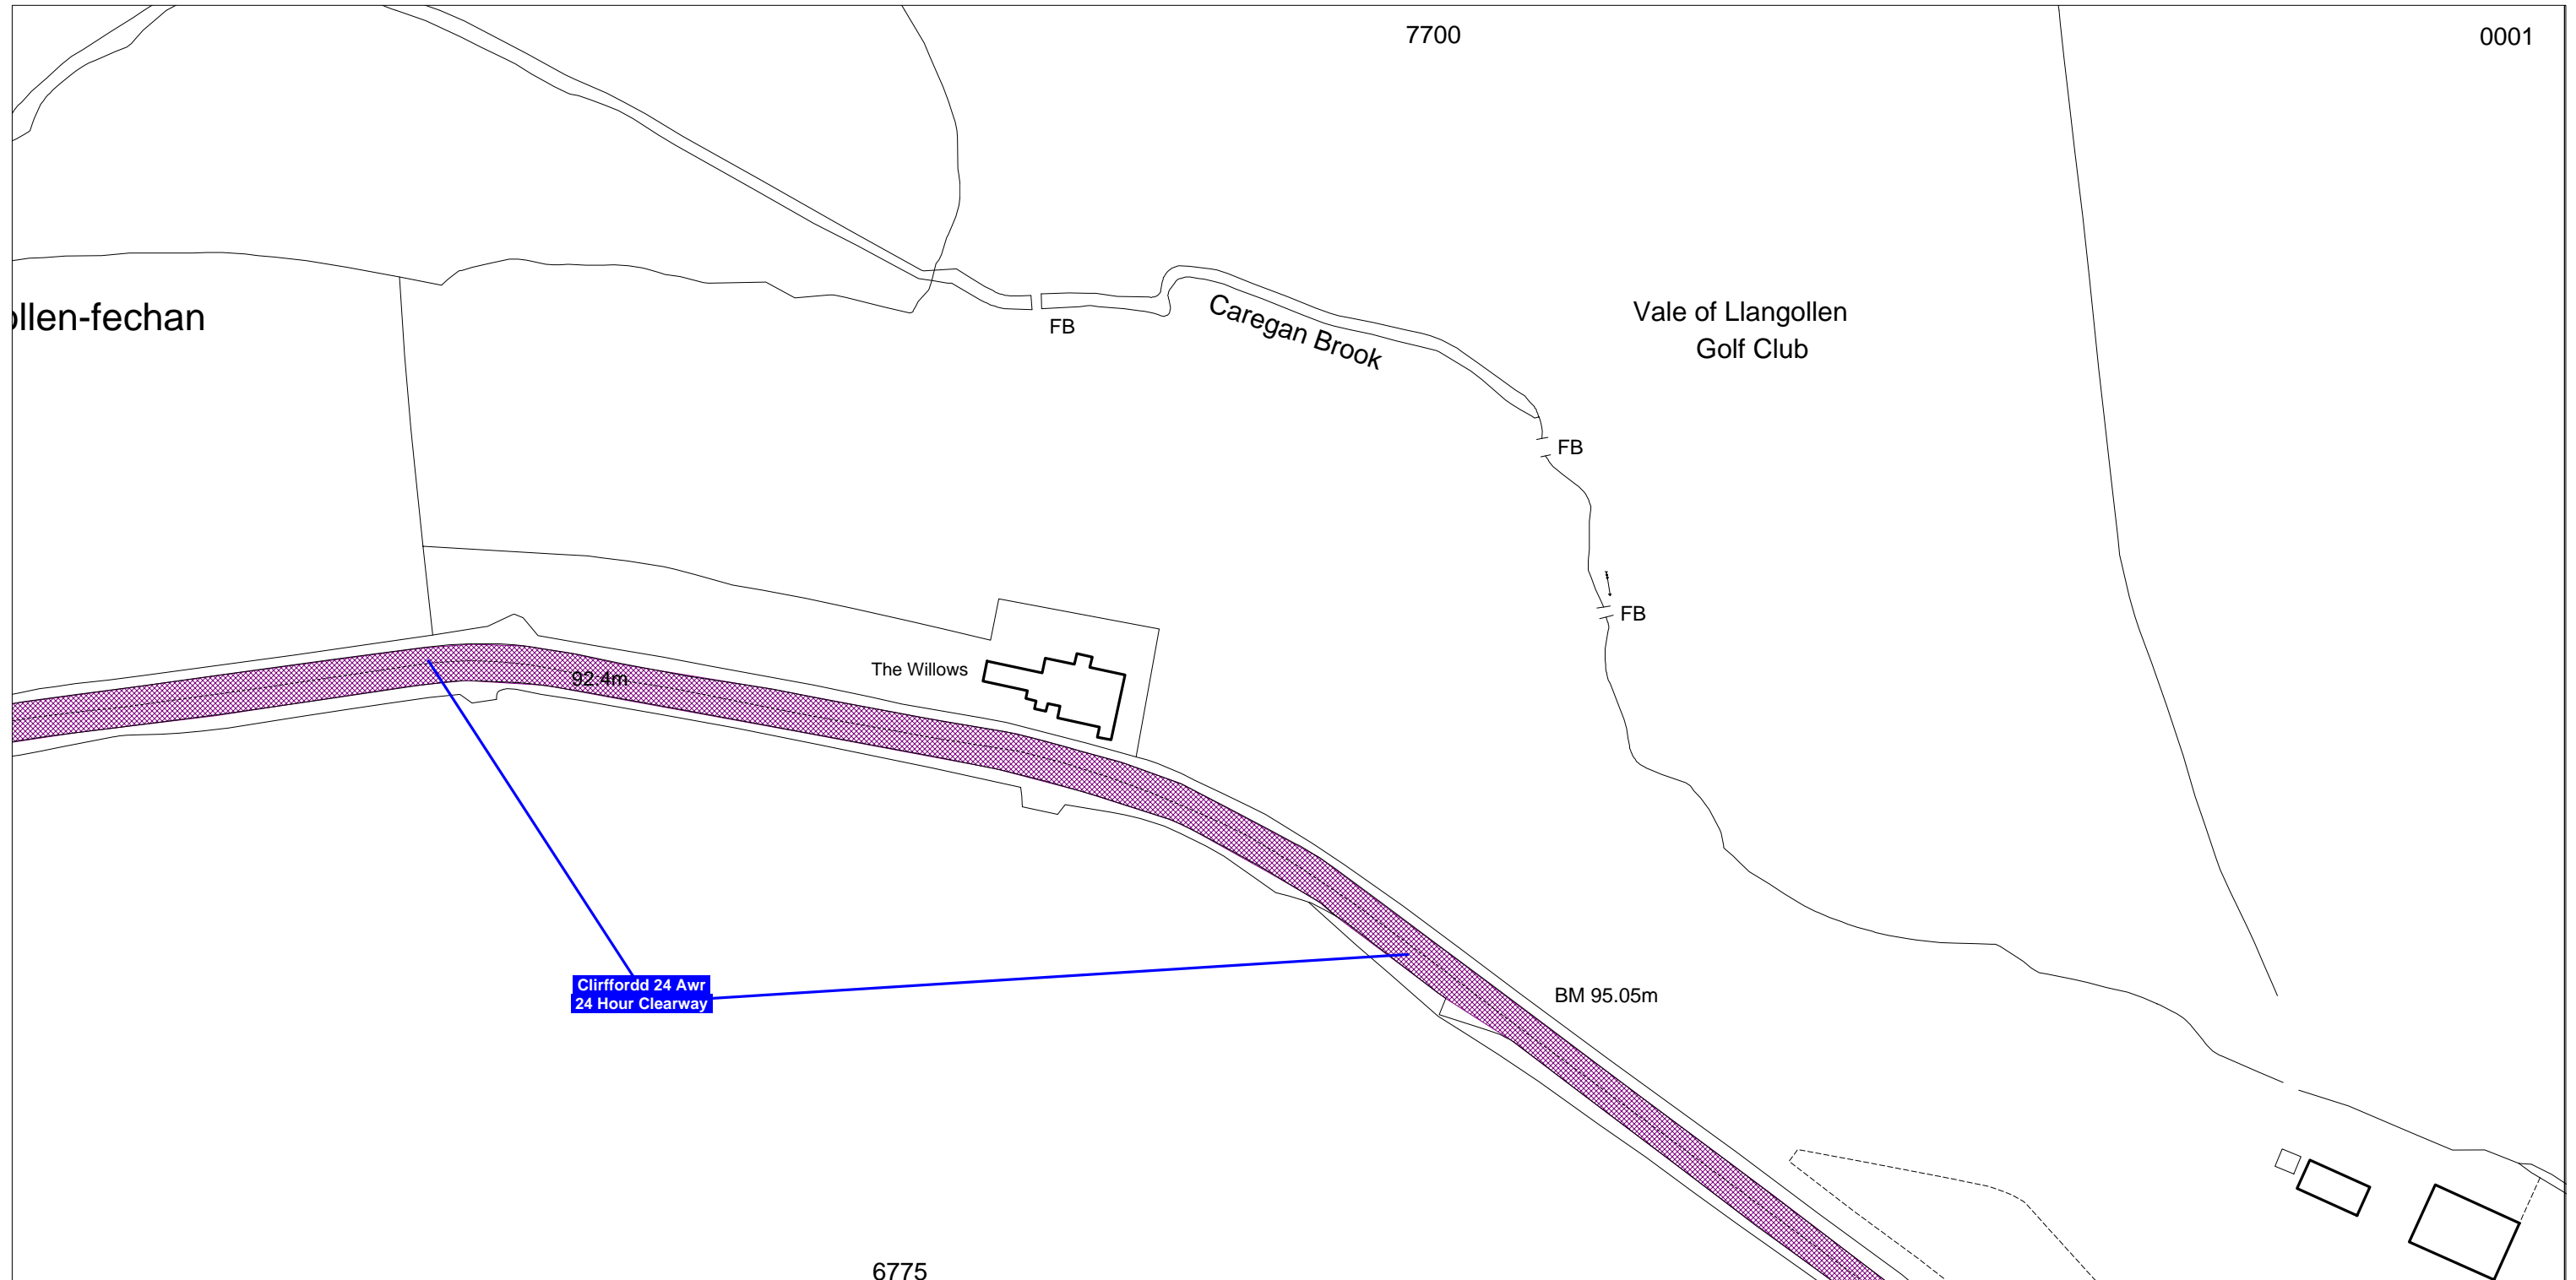

CÔD ARDAL: BK181
AREA CODE: BK181

RHIF ADOLYGIAD Y DDALEN - 1
SHEET REVISION NUMBER - 1

DALEN YN WEITHREDOL O -
SHEET ACTIVE FROM -

GRADDFA - 1:1250
SCALE - 1:1250

Gorchymyn Cydgrynhoi (Cyfyngiadau Aros A Mannau Parcio Ar Y Stryd)
Cyngor Sir Ddinbych 2004

Denbighshire County Council (Waiting Restrictions And Street Parking Places)
Consolidation Order 2004

Cyngor Sir Ddinbych
Adran Priffyrdd a Chludiant
Caledfryn
Ffordd y Ffair
Dinbych
Sir Ddinbych, LL16 3RJ

Denbighshire County Council
Highways & Transportation Department
Caledfryn
Smithfield Road
Denbigh
Denbighshire, LL16 3RJ

Cynhyrchwyd o fapiau 1:1250 yr Arolwg Ordnans gyda chaniatâd Rheolwr Gwasg Ei Mawrhydi © Hawlfraint y Goron
Trwydded Rhif LA09008L. Mae atgynhyrchu diawdurdod yn torri Hawlfraint y Goron a gall arwain at erlyniad neu achos sifil.

Produced from Ordnance Survey 1:1250 mapping with permission of the Controller of Her Majesty's Stationery Office © Crown Copyright
Licence No. LA09008L. Unauthorised reproduction infringes Crown Copyright and may lead to prosecution or civil proceedings