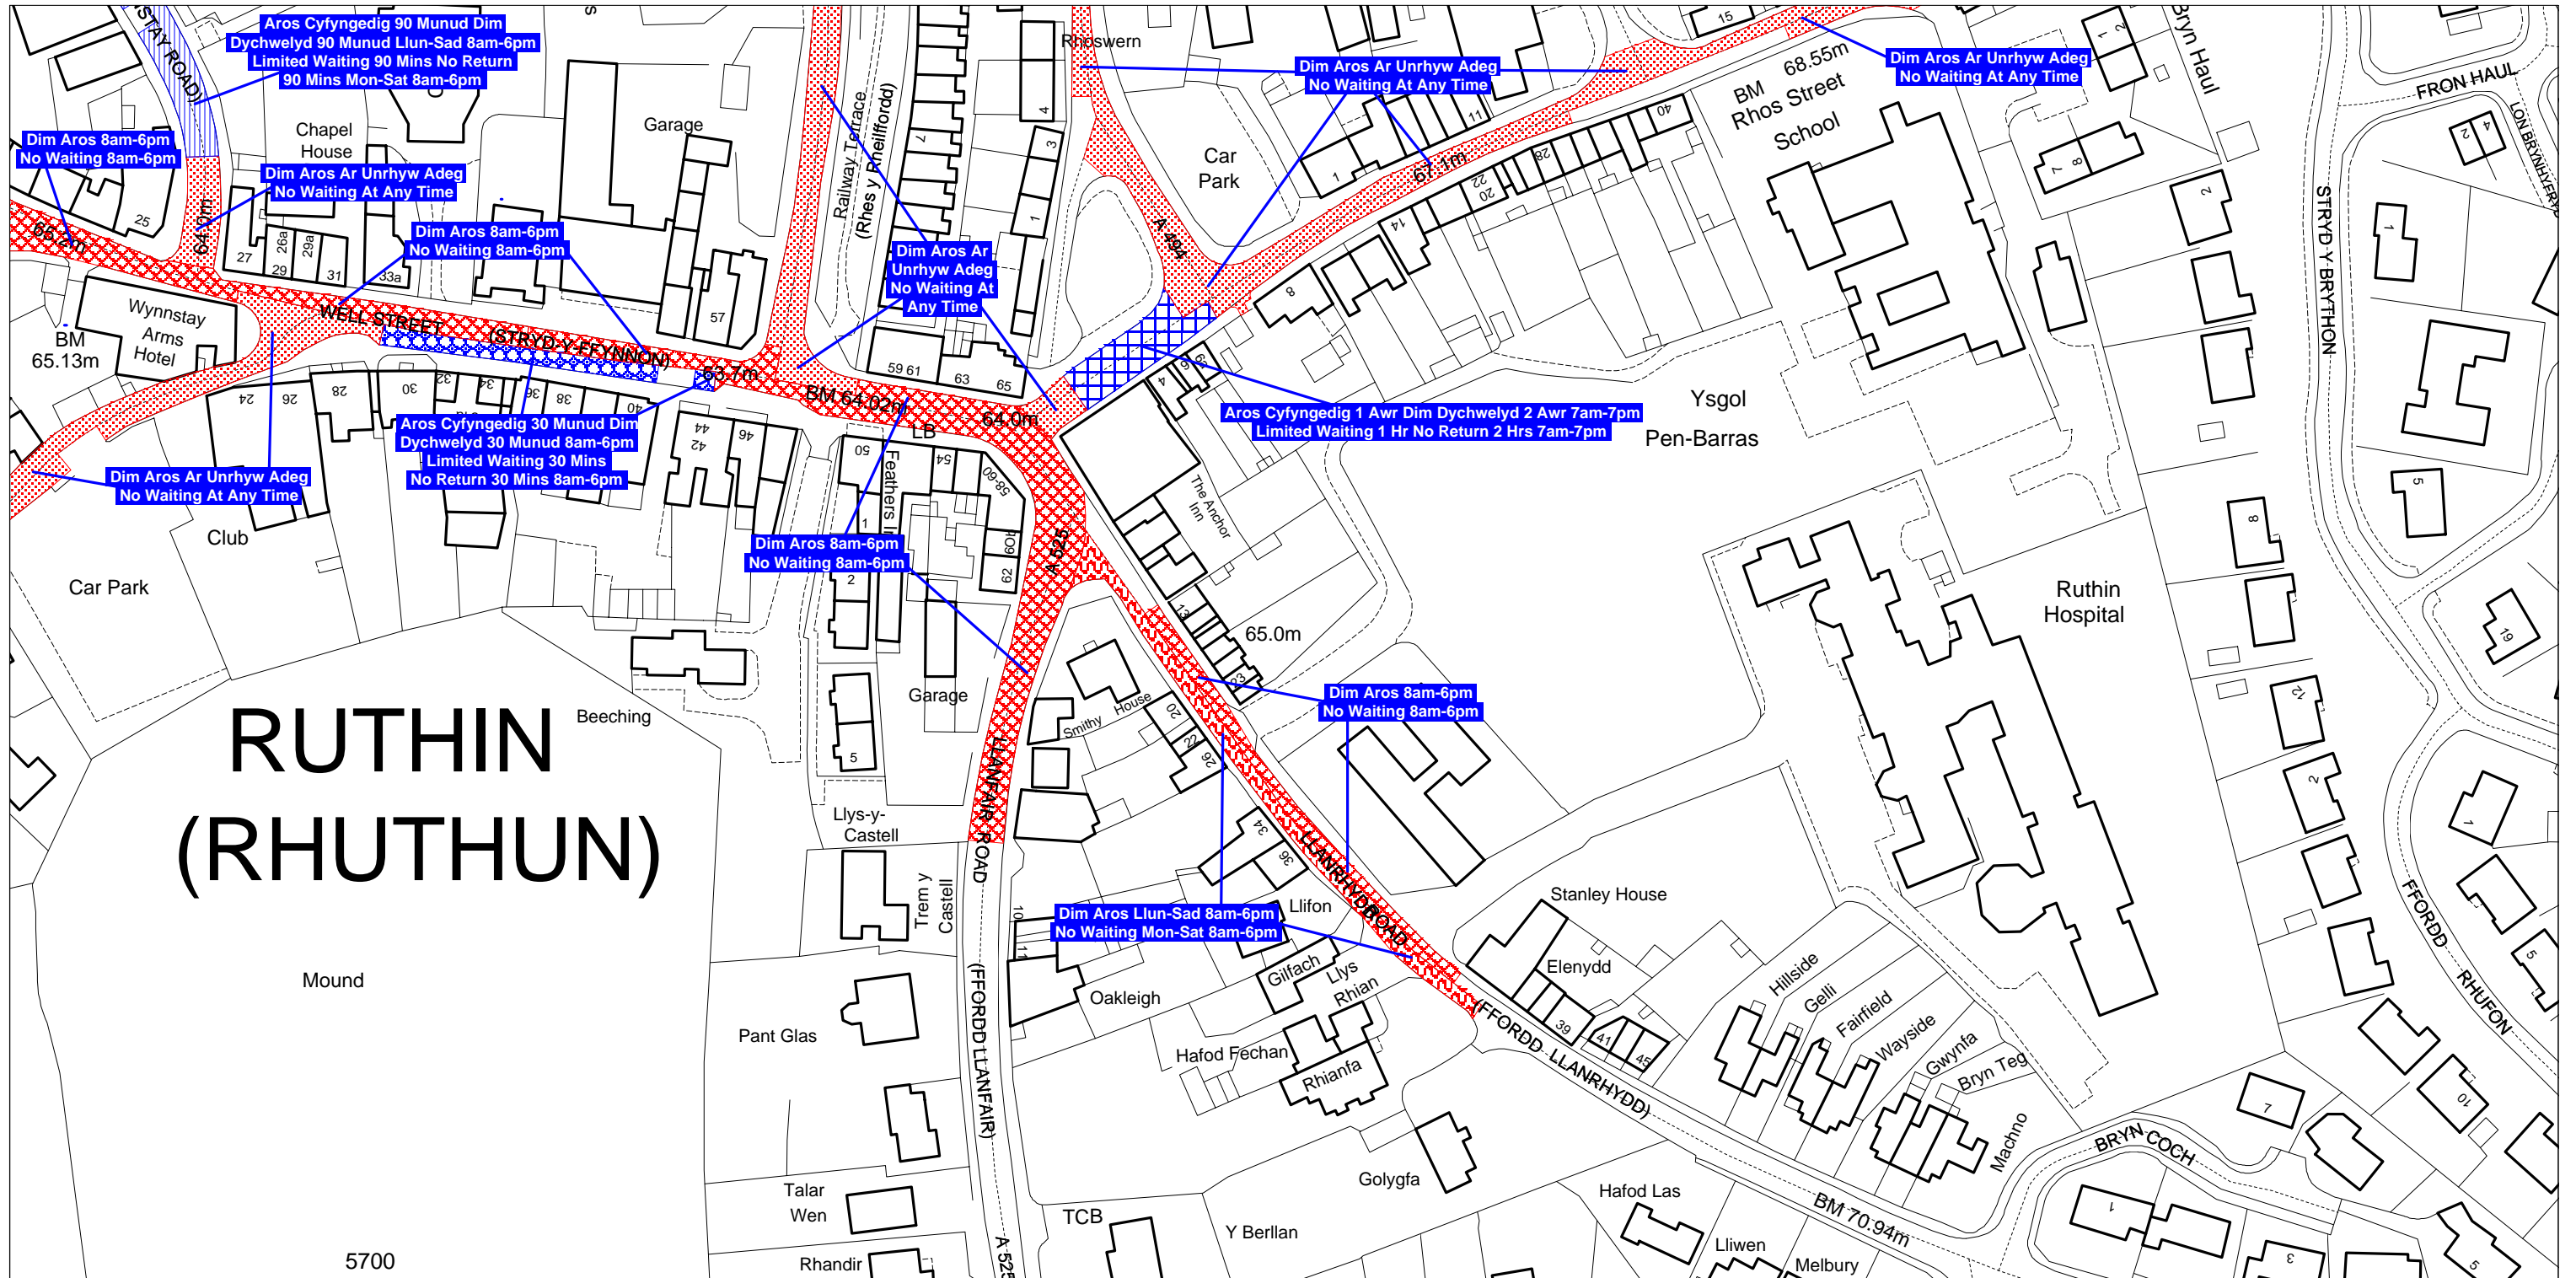

CÔD ARDAL: AO116
AREA CODE: AO116

RHIF ADOLYGIAD Y DDALEN - 1
SHEET REVISION NUMBER - 1

DALEN YN WEITHREDOL O -
SHEET ACTIVE FROM -

RUTHIN (RHUTHUN)

GRADDFA - 1:1250
SCALE - 1:1250

Gorchymyn Cydgrynhoi (Cyfyngiadau Aros A Mannau Parcio Ar Y Stryd)
Cyngor Sir Ddinbych 2004

Denbighshire County Council (Waiting Restrictions And Street Parking Places)
Consolidation Order 2004

Cyngor Sir Ddinbych
Adran Priffyrdd a Chludiant
Caledfryn
Ffordd y Ffair
Dinbych
Sir Ddinbych, LL16 3RJ

Denbighshire County Council
Highways & Transportation Department
Caledfryn
Smithfield Road
Denbigh
Denbighshire, LL16 3RJ

Cynhyrchwyd o fapiau 1:1250 yr Arolwg Ordnans gyda chaniatâd Rheolwr Gwasg Ei Mawrhydi © Hawffrwyd y Goron Trwydded Rhif LA09008L. Mae atgynhyrchu diawdurdod yn torri Hawffrwyd y Goron a gall arwain at erlyniad neu achos sifil.
Produced from Ordnance Survey 1:1250 mapping with permission of the Controller of Her Majesty's Stationery Office © Crown Copyright Licence No. LA09008L. Unauthorised reproduction infringes Crown Copyright and may lead to prosecution or civil proceedings