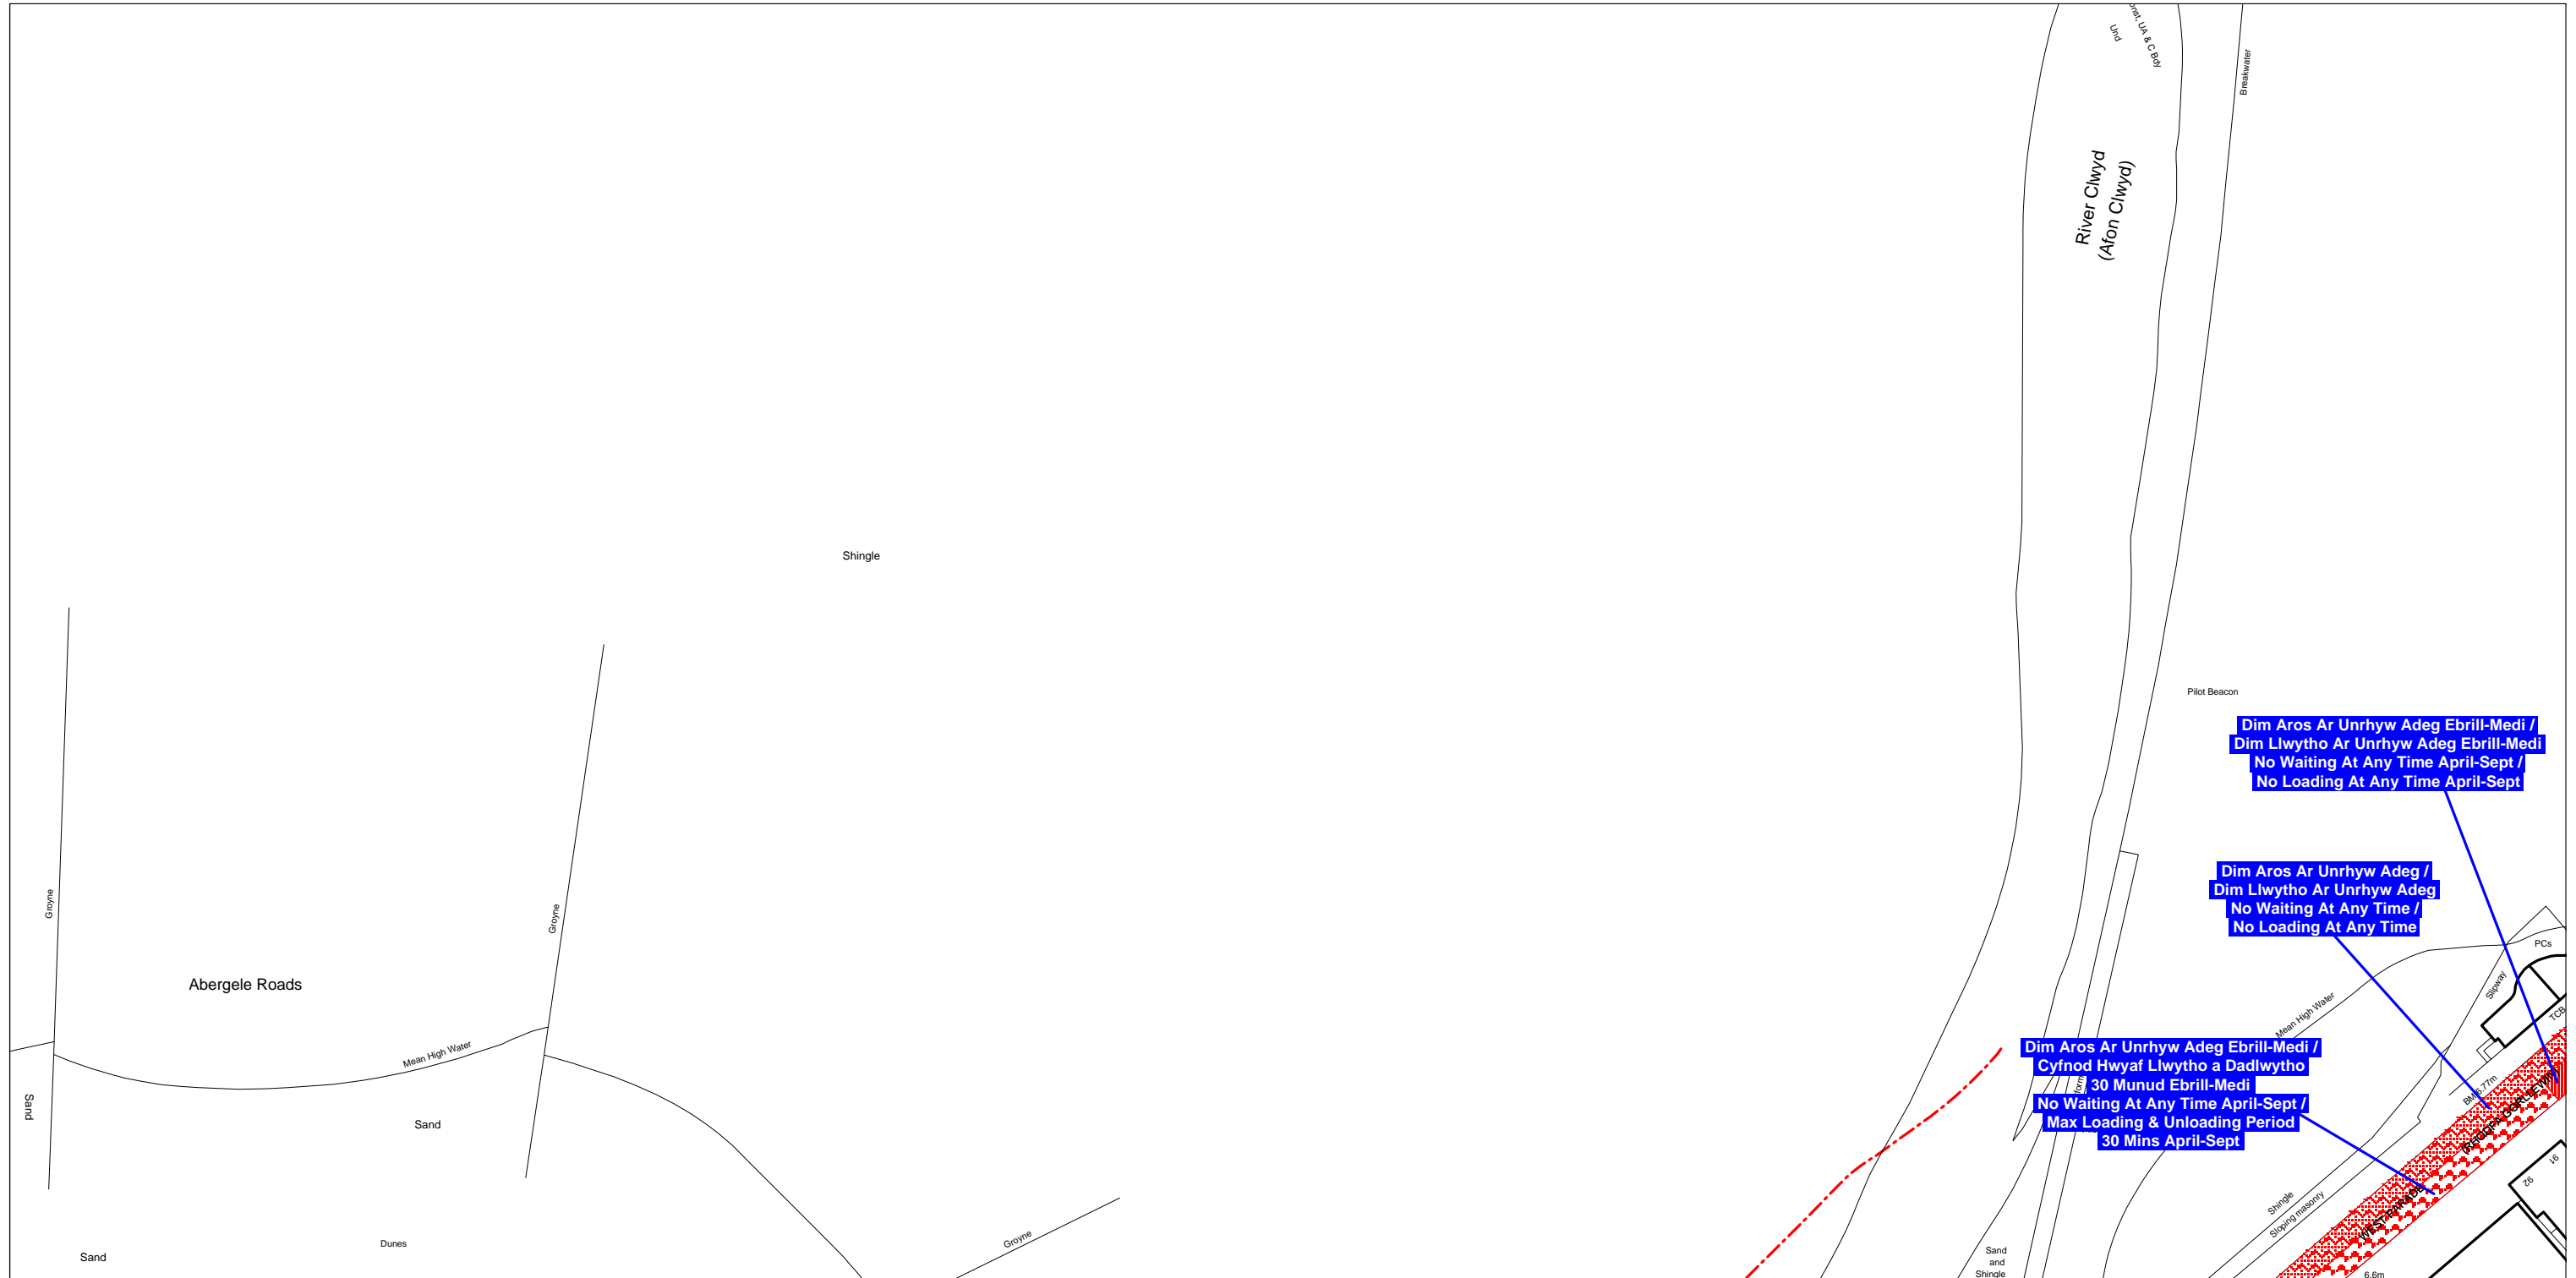

CÔD ARDAL: O24
AREA CODE: O24

RHIF ADOLYGIAD Y DDALEN - 1
SHEET REVISION NUMBER - 1

DALEN YN WEITHREDOL O -
SHEET ACTIVE FROM -

GRADDFA - 1:1250
SCALE - 1:1250

Gorchymyn Cydgrynhoi (Cyfyngiadau Aros A Mannau Parcio Ar Y Stryd)
Cyngor Sir Ddinbych 2004

Denbighshire County Council (Waiting Restrictions And Street Parking Places)
Consolidation Order 2004

Cyngor Sir Ddinbych
Adran Priffyrdd a Chludiant
Caledfryn
Ffordd y Ffair
Dinbych
Sir Ddinbych, LL16 3RJ

Denbighshire County Council
Highways & Transportation Department
Caledfryn
Smithfield Road
Denbigh
Denbighshire, LL16 3RJ

Cynhyrchwyd o fapiau 1:1250 yr Arolwg Ordnans gyda chaniatâd Rheolwr Gwasg Ei Mawrhydi © Hawlfraint y Goron
Trwydded Rhif LA09008L. Mae atgynhyrchu diawdurdod yn torri Hawlfraint y Goron a gall arwain at erlyniad neu achos sifil.

Produced from Ordnance Survey 1:1250 mapping with permission of the Controller of Her Majesty's Stationery Office © Crown Copyright
Licence No. LA09008L. Unauthorised reproduction infringes Crown Copyright and may lead to prosecution or civil proceedings