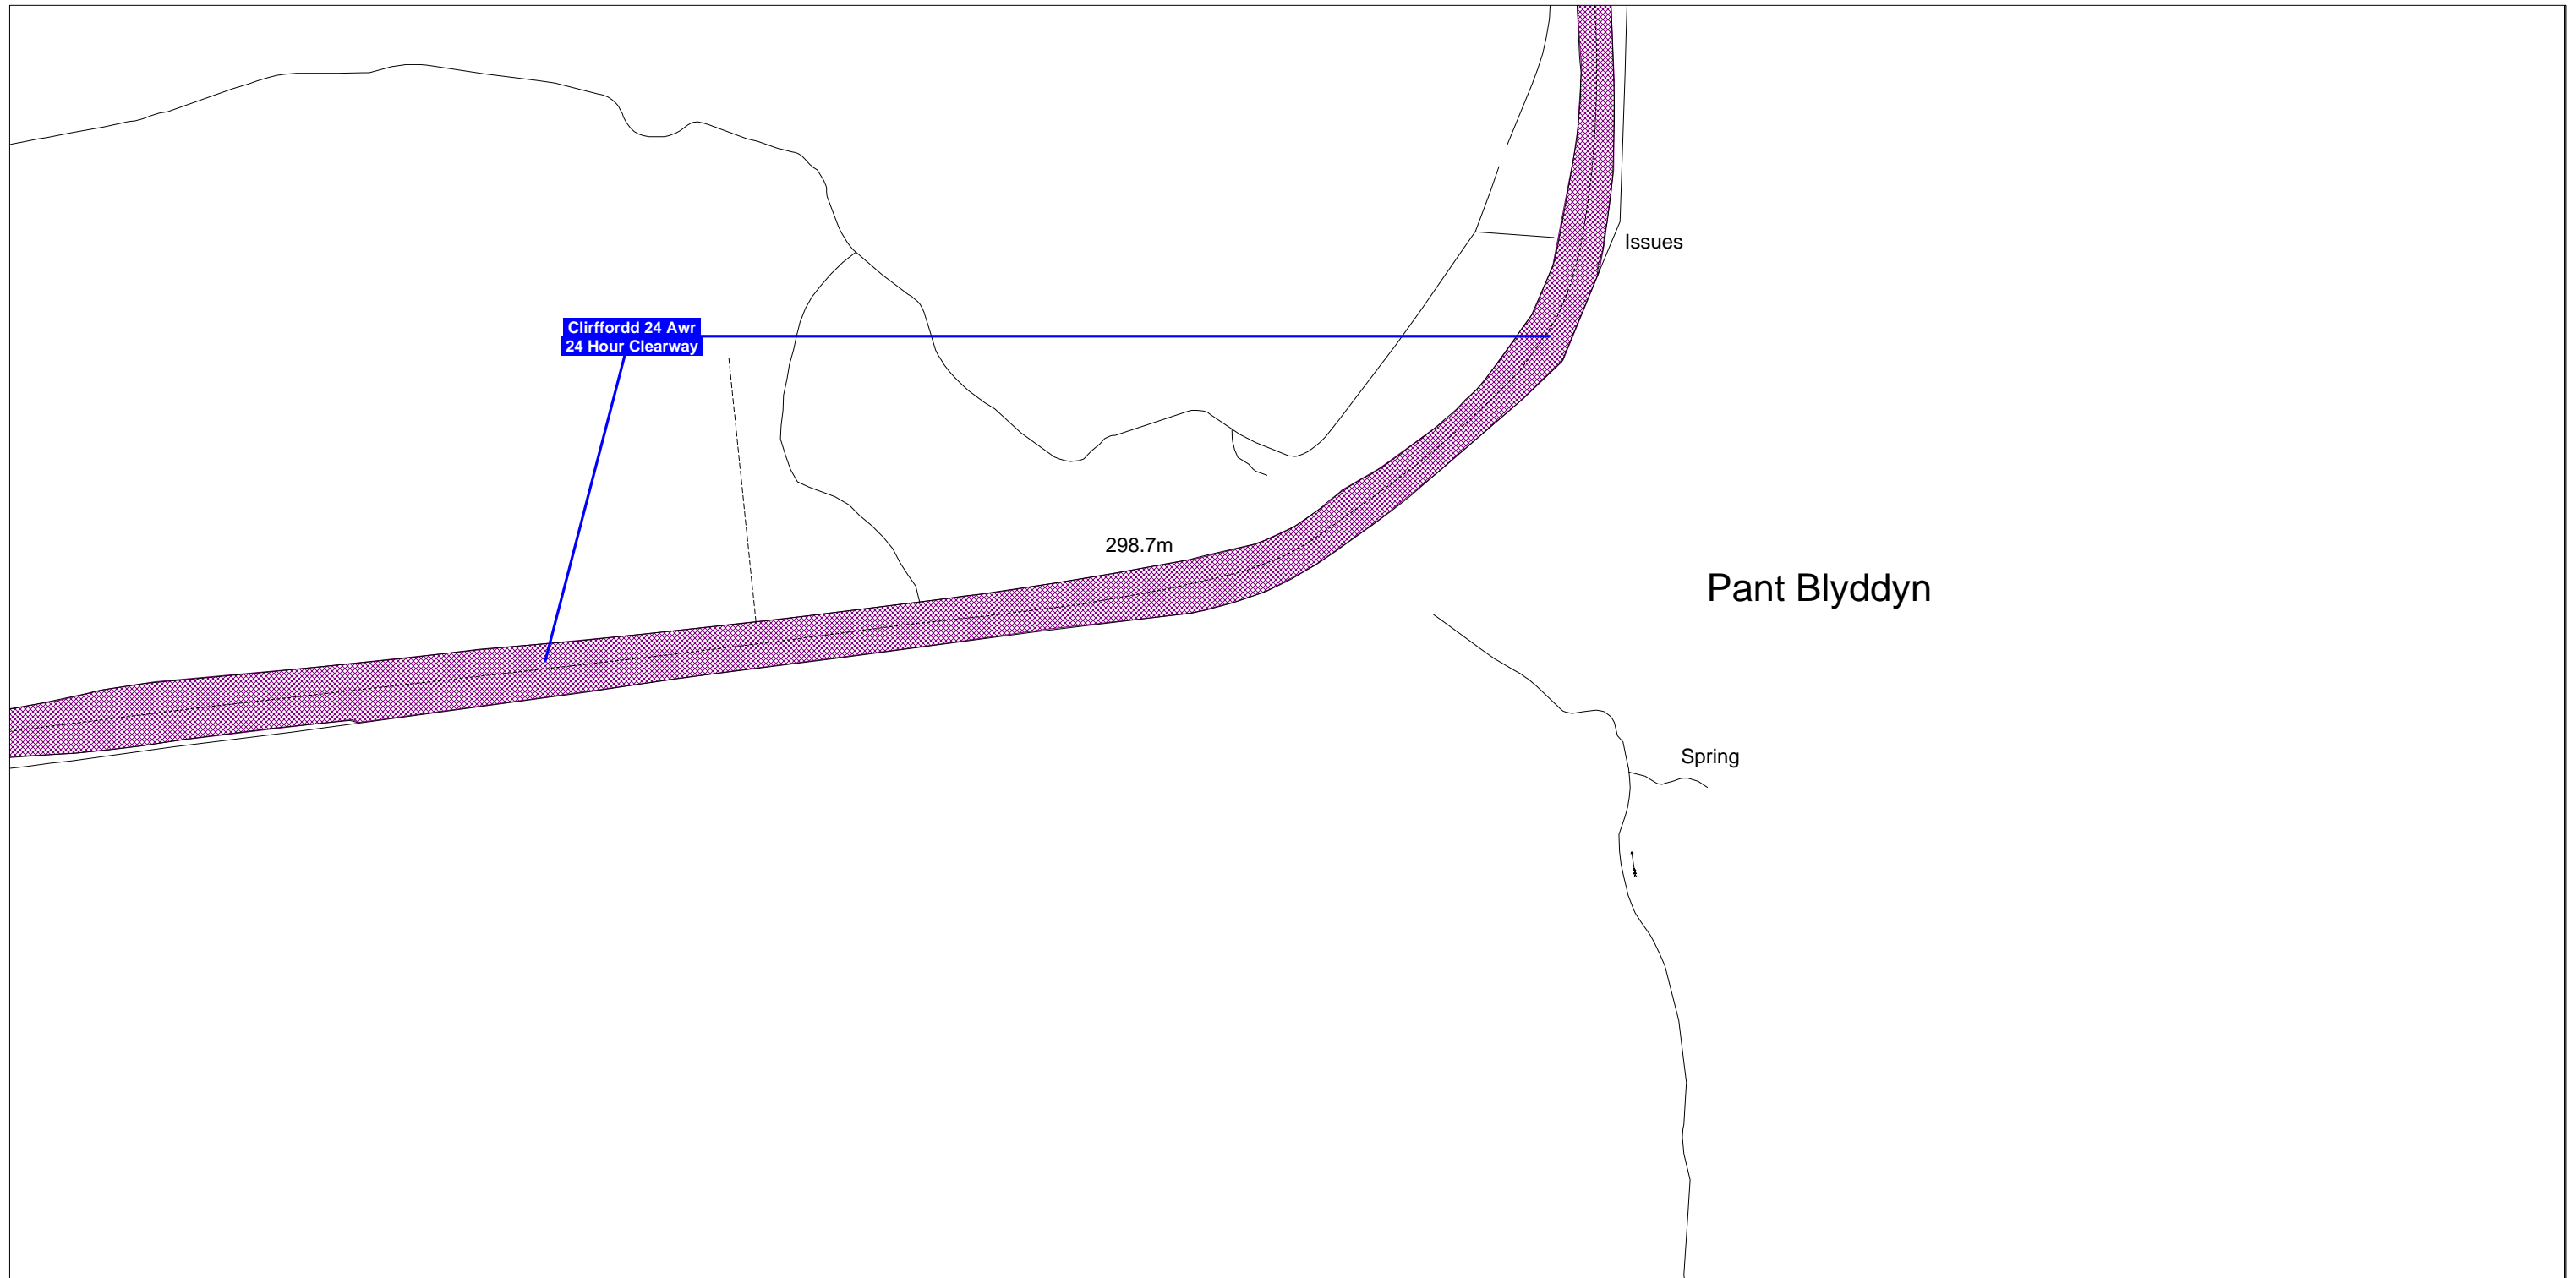

CÔD ARDAL: BG136
AREA CODE: BG136

RHIF ADOLYGIAD Y DDALEN - 1
SHEET REVISION NUMBER - 1

DALEN YN WEITHREDOL O -
SHEET ACTIVE FROM -

GRADDFA - 1:1250
SCALE - 1:1250

Gorchymyn Cydgrynhoi (Cyfyngiadau Aros A Mannau Parcio Ar Y Stryd)
Cyngor Sir Ddinbych 2004

Denbighshire County Council (Waiting Restrictions And Street Parking Places)
Consolidation Order 2004

Cyngor Sir Ddinbych
Adran Priffyrdd a Chludiant
Caledfryn
Ffordd y Ffair
Dinbych
Sir Ddinbych, LL16 3RJ

Denbighshire County Council
Highways & Transportation Department
Caledfryn
Smithfield Road
Denbigh
Denbighshire, LL16 3RJ

Cynhyrchwyd o fapiau 1:1250 yr Arolwg Ordnans gyda chaniatâd Rheolwr Gwasg Ei Mawrhydi © Hawlfraint y Goron
Trwydded Rhif LA09008L. Mae atgynhyrchu diawdurdod yn torri Hawlfraint y Goron a gall arwain at erlyniad neu achos sifil.

Produced from Ordnance Survey 1:1250 mapping with permission of the Controller of Her Majesty's Stationery Office © Crown Copyright
Licence No. LA09008L. Unauthorised reproduction infringes Crown Copyright and may lead to prosecution or civil proceedings