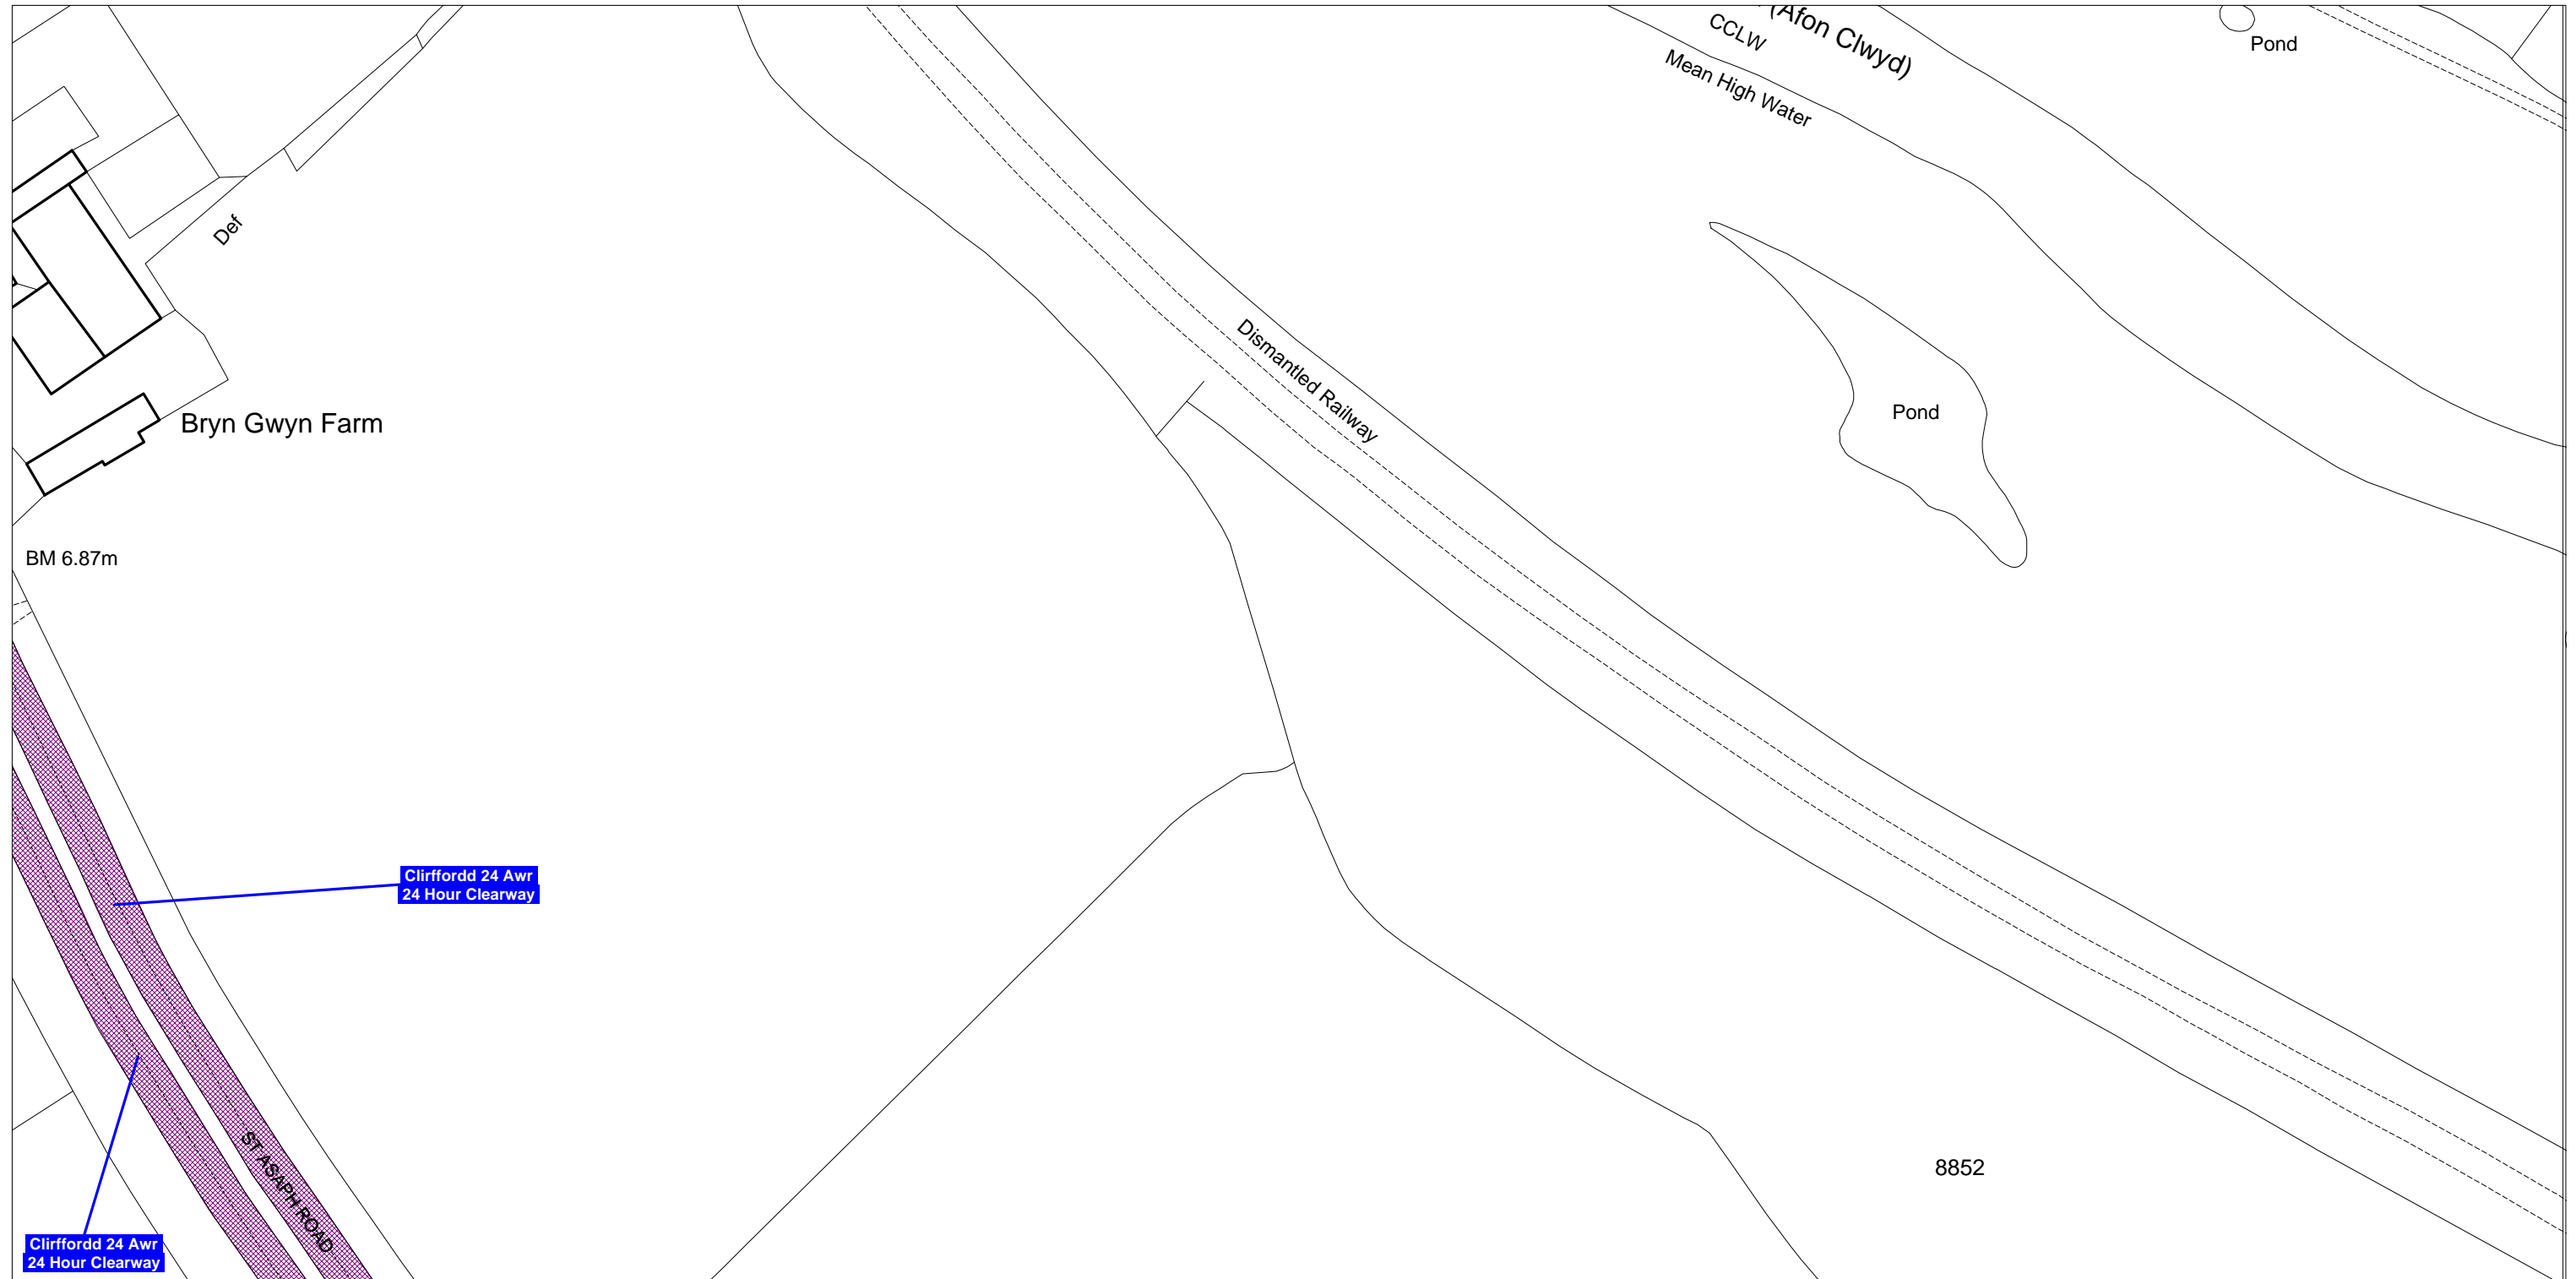

CÔD ARDAL: U42
AREA CODE: U42

RHIF ADOLYGIAD Y DDALEN - 1
SHEET REVISION NUMBER - 1

DALEN YN WEITHREDOL O -
SHEET ACTIVE FROM -

GRADDFA - 1:1250
SCALE - 1:1250

Gorchymyn Cydgrynhoi (Cyfyngiadau Aros A Mannau Parcio Ar Y Stryd)
Cyngor Sir Ddinbych 2004

Denbighshire County Council (Waiting Restrictions And Street Parking Places)
Consolidation Order 2004

Cyngor Sir Ddinbych
Adran Priffyrdd a Chludiant
Caledfryn
Ffordd y Ffair
Dinbych
Sir Ddinbych, LL16 3RJ

Denbighshire County Council
Highways & Transportation Department
Caledfryn
Smithfield Road
Denbigh
Denbighshire, LL16 3RJ

Cynhyrchwyd o fapiau 1:1250 yr Arolwg Ordnans gyda chaniatâd Rheolwr Gwasg Ei Mawrhydi © Hawlfraint y Goron
Trwydded Rhif LA09008L. Mae atgynhyrchu diawdurdod yn torri Hawlfraint y Goron a gall arwain at erlyniad neu achos sifil.

Produced from Ordnance Survey 1:1250 mapping with permission of the Controller of Her Majesty's Stationery Office © Crown Copyright
Licence No. LA09008L. Unauthorised reproduction infringes Crown Copyright and may lead to prosecution or civil proceedings