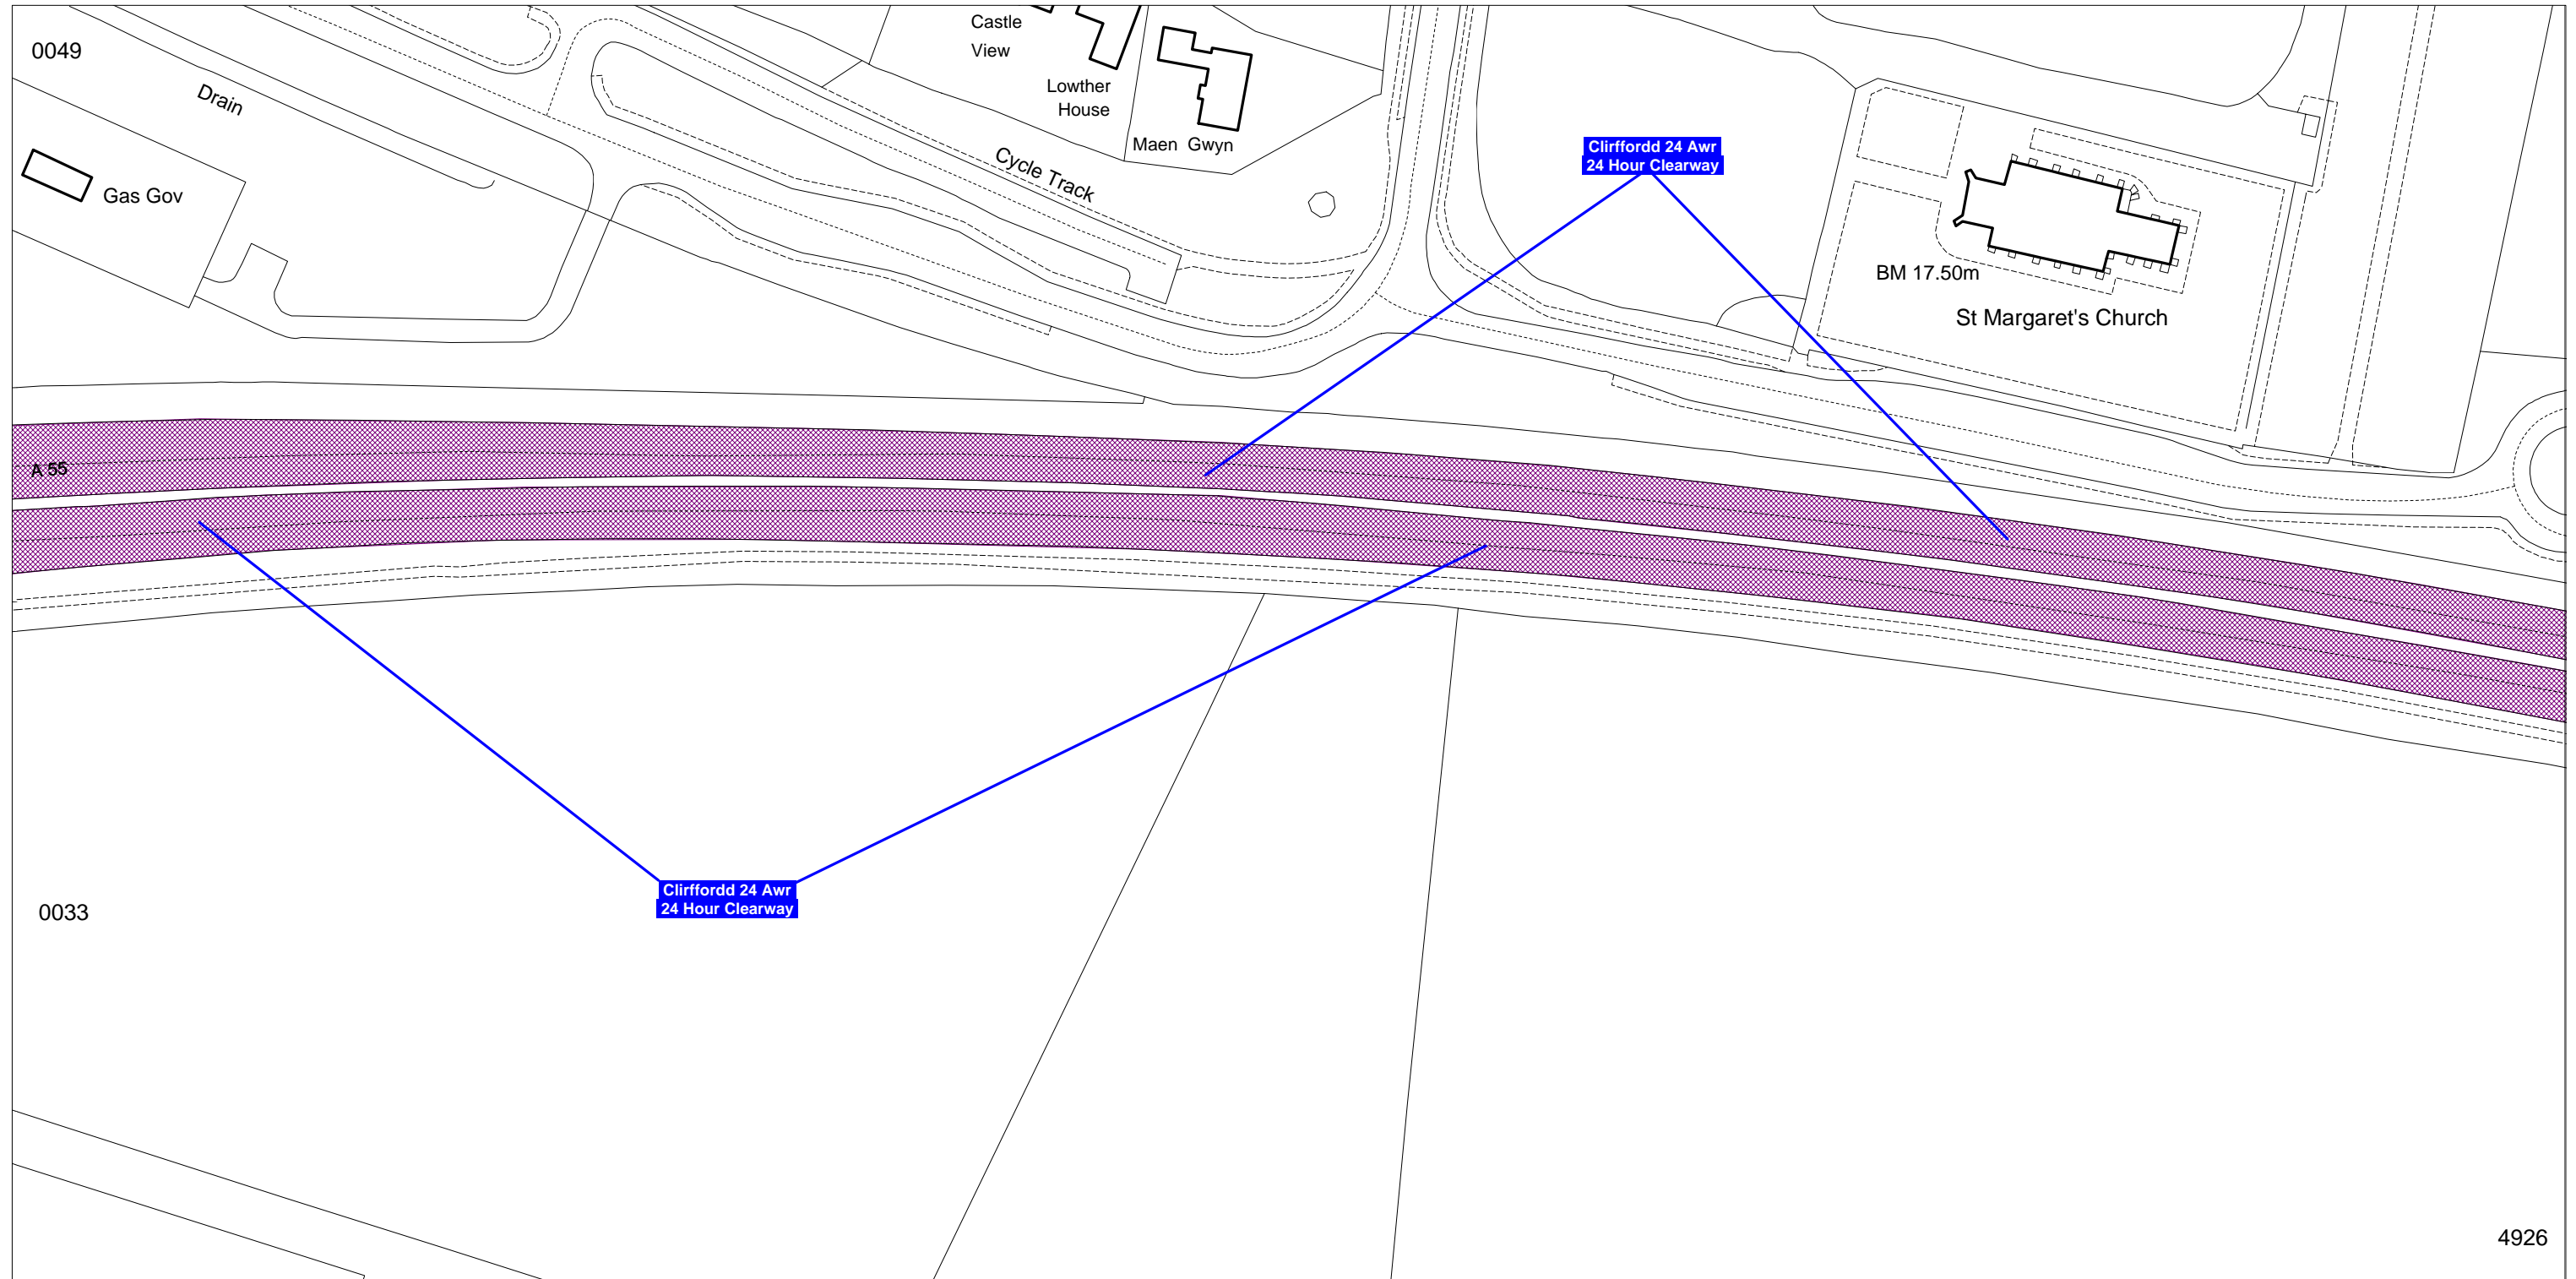

CÔD ARDAL: P47
AREA CODE: P47

RHIF ADOLYGIAD Y DDALEN - 1
SHEET REVISION NUMBER - 1

DALEN YN WEITHREDOL O -
SHEET ACTIVE FROM -

GRADDFA - 1:1250
SCALE - 1:1250

Gorchymyn Cydgrynhoi (Cyfyngiadau Aros A Mannau Parcio Ar Y Stryd)
Cyngor Sir Ddinbych 2004

Denbighshire County Council (Waiting Restrictions And Street Parking Places)
Consolidation Order 2004

Cyngor Sir Ddinbych
Adran Priffyrdd a Chludiant
Caledfryn
Ffordd y Ffair
Dinbych
Sir Ddinbych, LL16 3RJ

Denbighshire County Council
Highways & Transportation Department
Caledfryn
Smithfield Road
Denbigh
Denbighshire, LL16 3RJ

Cynhyrchwyd o fapiau 1:1250 yr Arolwg Ordnans gyda chaniatâd Rheolwr Gwasg Ei Mawrhydi © Hawlfraint y Goron
Trwydded Rhif LA09008L. Mae atgynhyrchu diawdurdod yn torri Hawlfraint y Goron a gall arwain at erlyniad neu achos sifil.

Produced from Ordnance Survey 1:1250 mapping with permission of the Controller of Her Majesty's Stationery Office © Crown Copyright
Licence No. LA09008L. Unauthorised reproduction infringes Crown Copyright and may lead to prosecution or civil proceedings