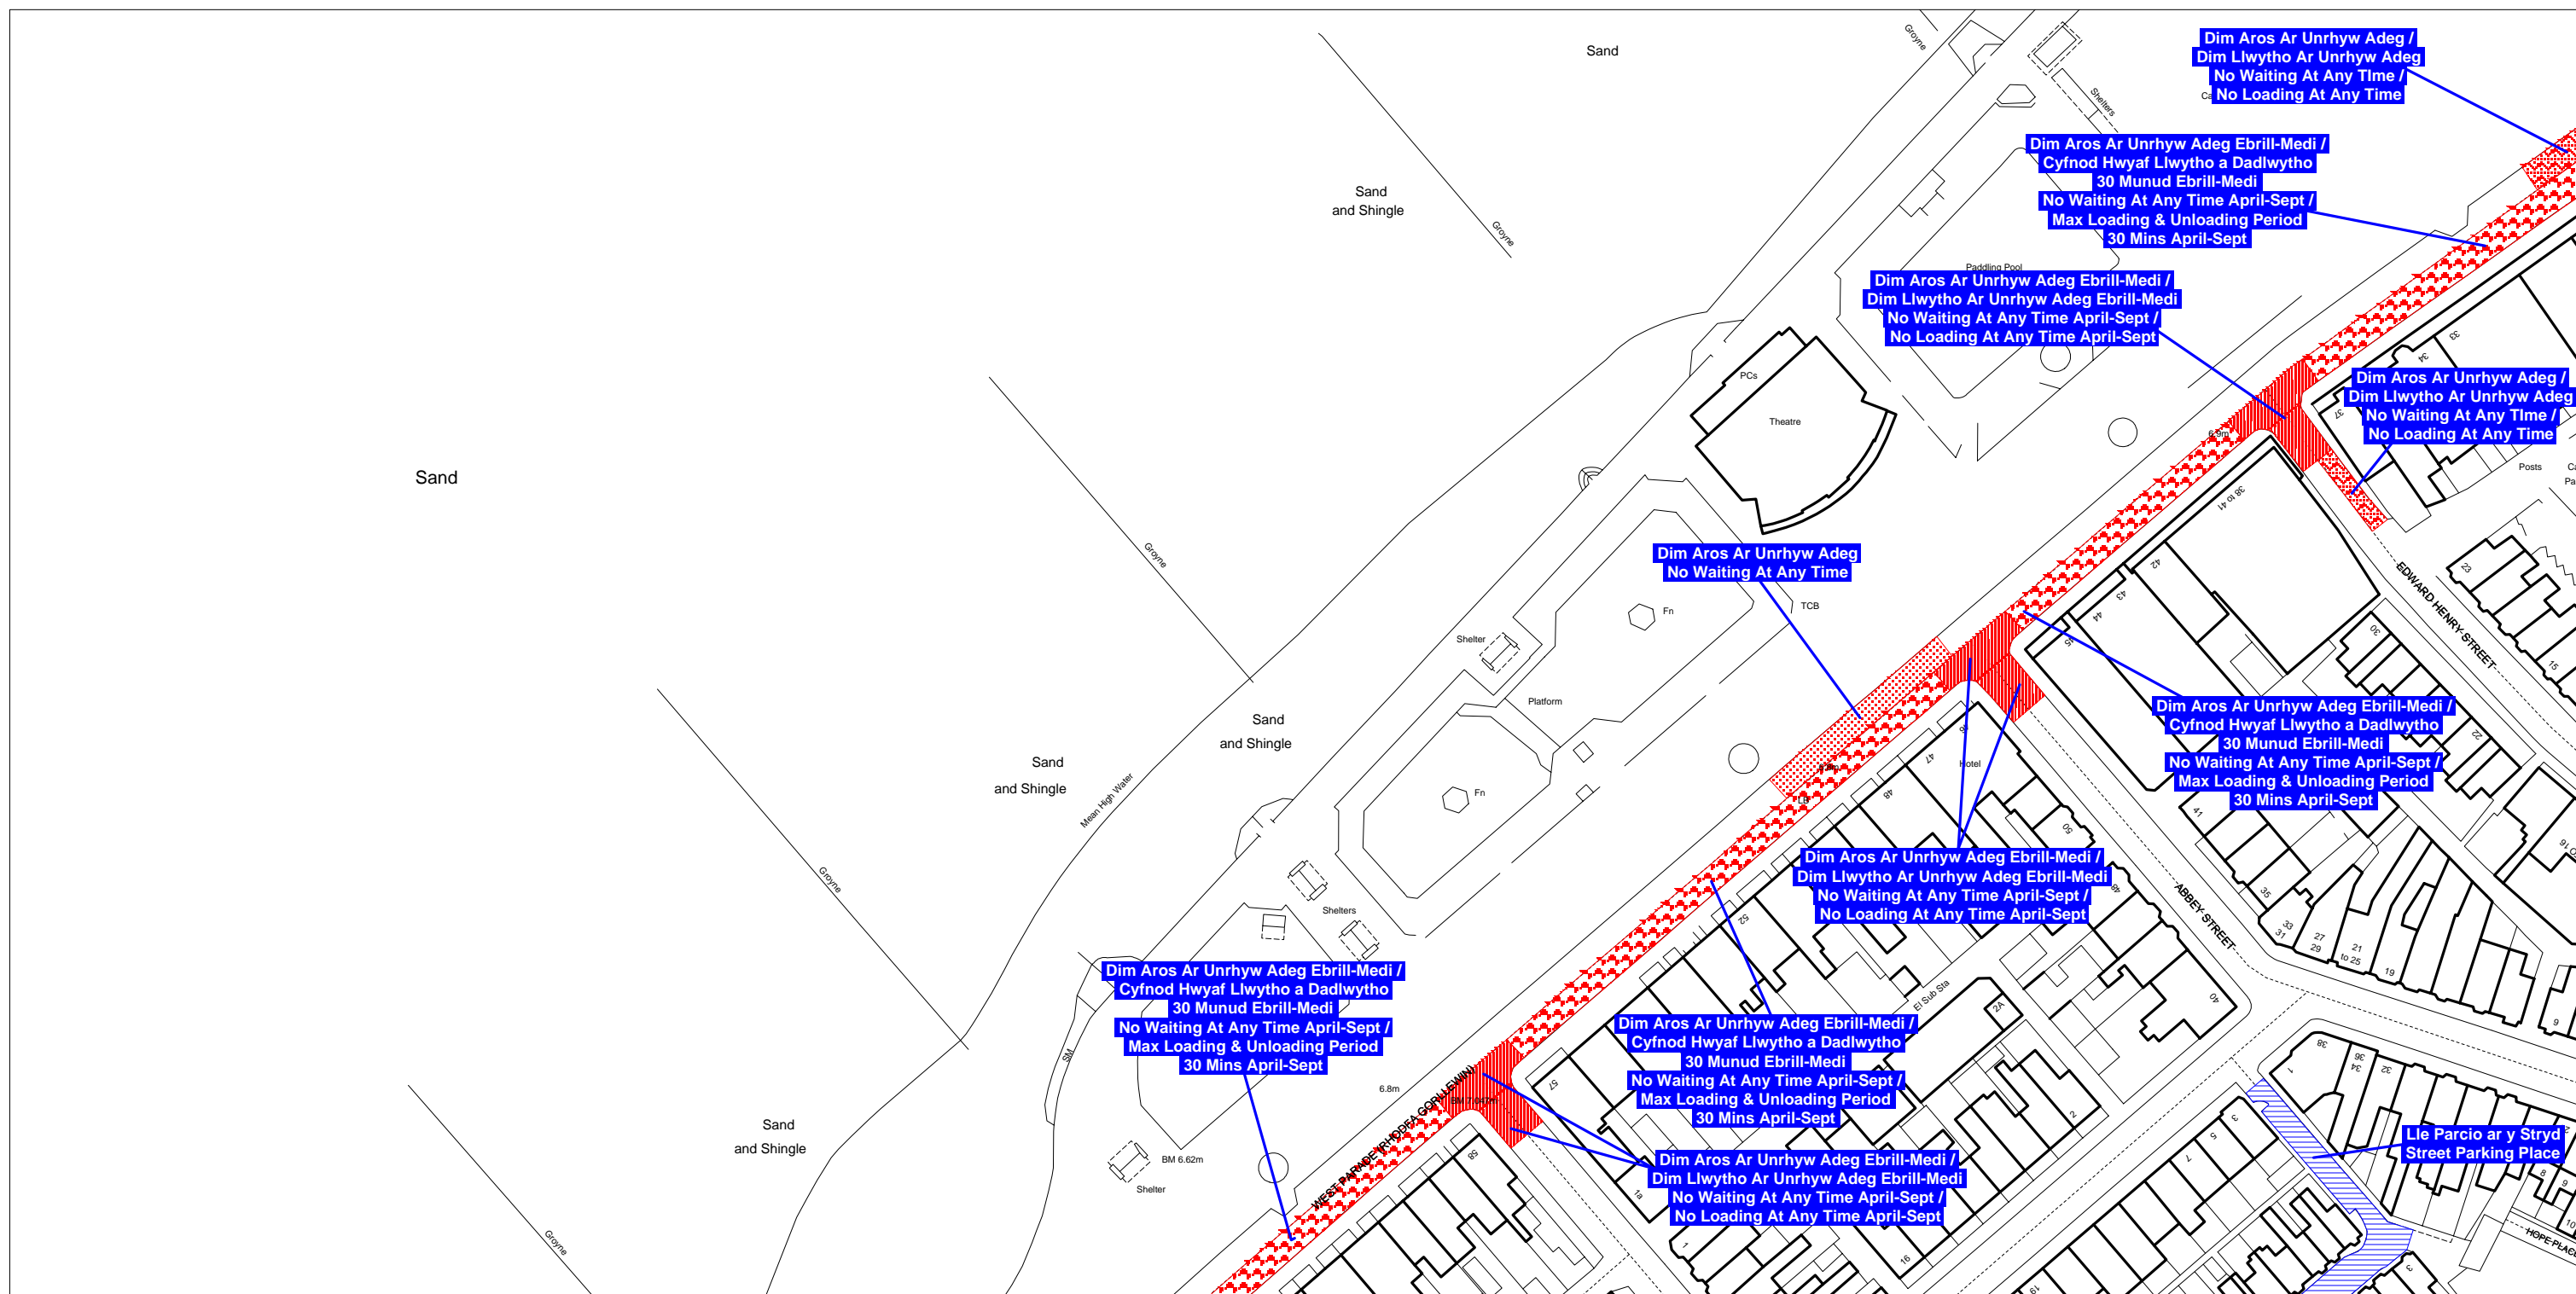

CÔD ARDAL: P23
AREA CODE: P23

RHIF ADOLYGIAD Y DDALEN - 1
SHEET REVISION NUMBER - 1

DALEN YN WEITHREDOL O -
SHEET ACTIVE FROM -

GRADDFA - 1:1250
SCALE - 1:1250

Gorchymyn Cydgrynhoi (Cyfyngiadau Aros A Mannau Parcio Ar Y Stryd)
Cyngor Sir Ddinbych 2004

Denbighshire County Council (Waiting Restrictions And Street Parking Places)
Consolidation Order 2004

Cyngor Sir Ddinbych
Adran Priffyrdd a Chludiant
Caledfryn
Ffordd y Ffair
Dinbych
Sir Ddinbych, LL16 3RJ

Denbighshire County Council
Highways & Transportation Department
Caledfryn
Smithfield Road
Denbigh
Denbighshire, LL16 3RJ

Cynhyrchwyd o fapiau 1:1250 yr Arolwg Ordnans gyda chaniatâd Rheolwr Gwasg Ei Mawrhydi © Hawlfraint y Goron
Trwydded Rhif LA09008L. Mae atgynhyrchu diawdurdod yn torri Hawlfraint y Goron a gall arwain at erlyniad neu achos sifil.

Produced from Ordnance Survey 1:1250 mapping with permission of the Controller of Her Majesty's Stationery Office © Crown Copyright
Licence No. LA09008L. Unauthorised reproduction infringes Crown Copyright and may lead to prosecution or civil proceedings