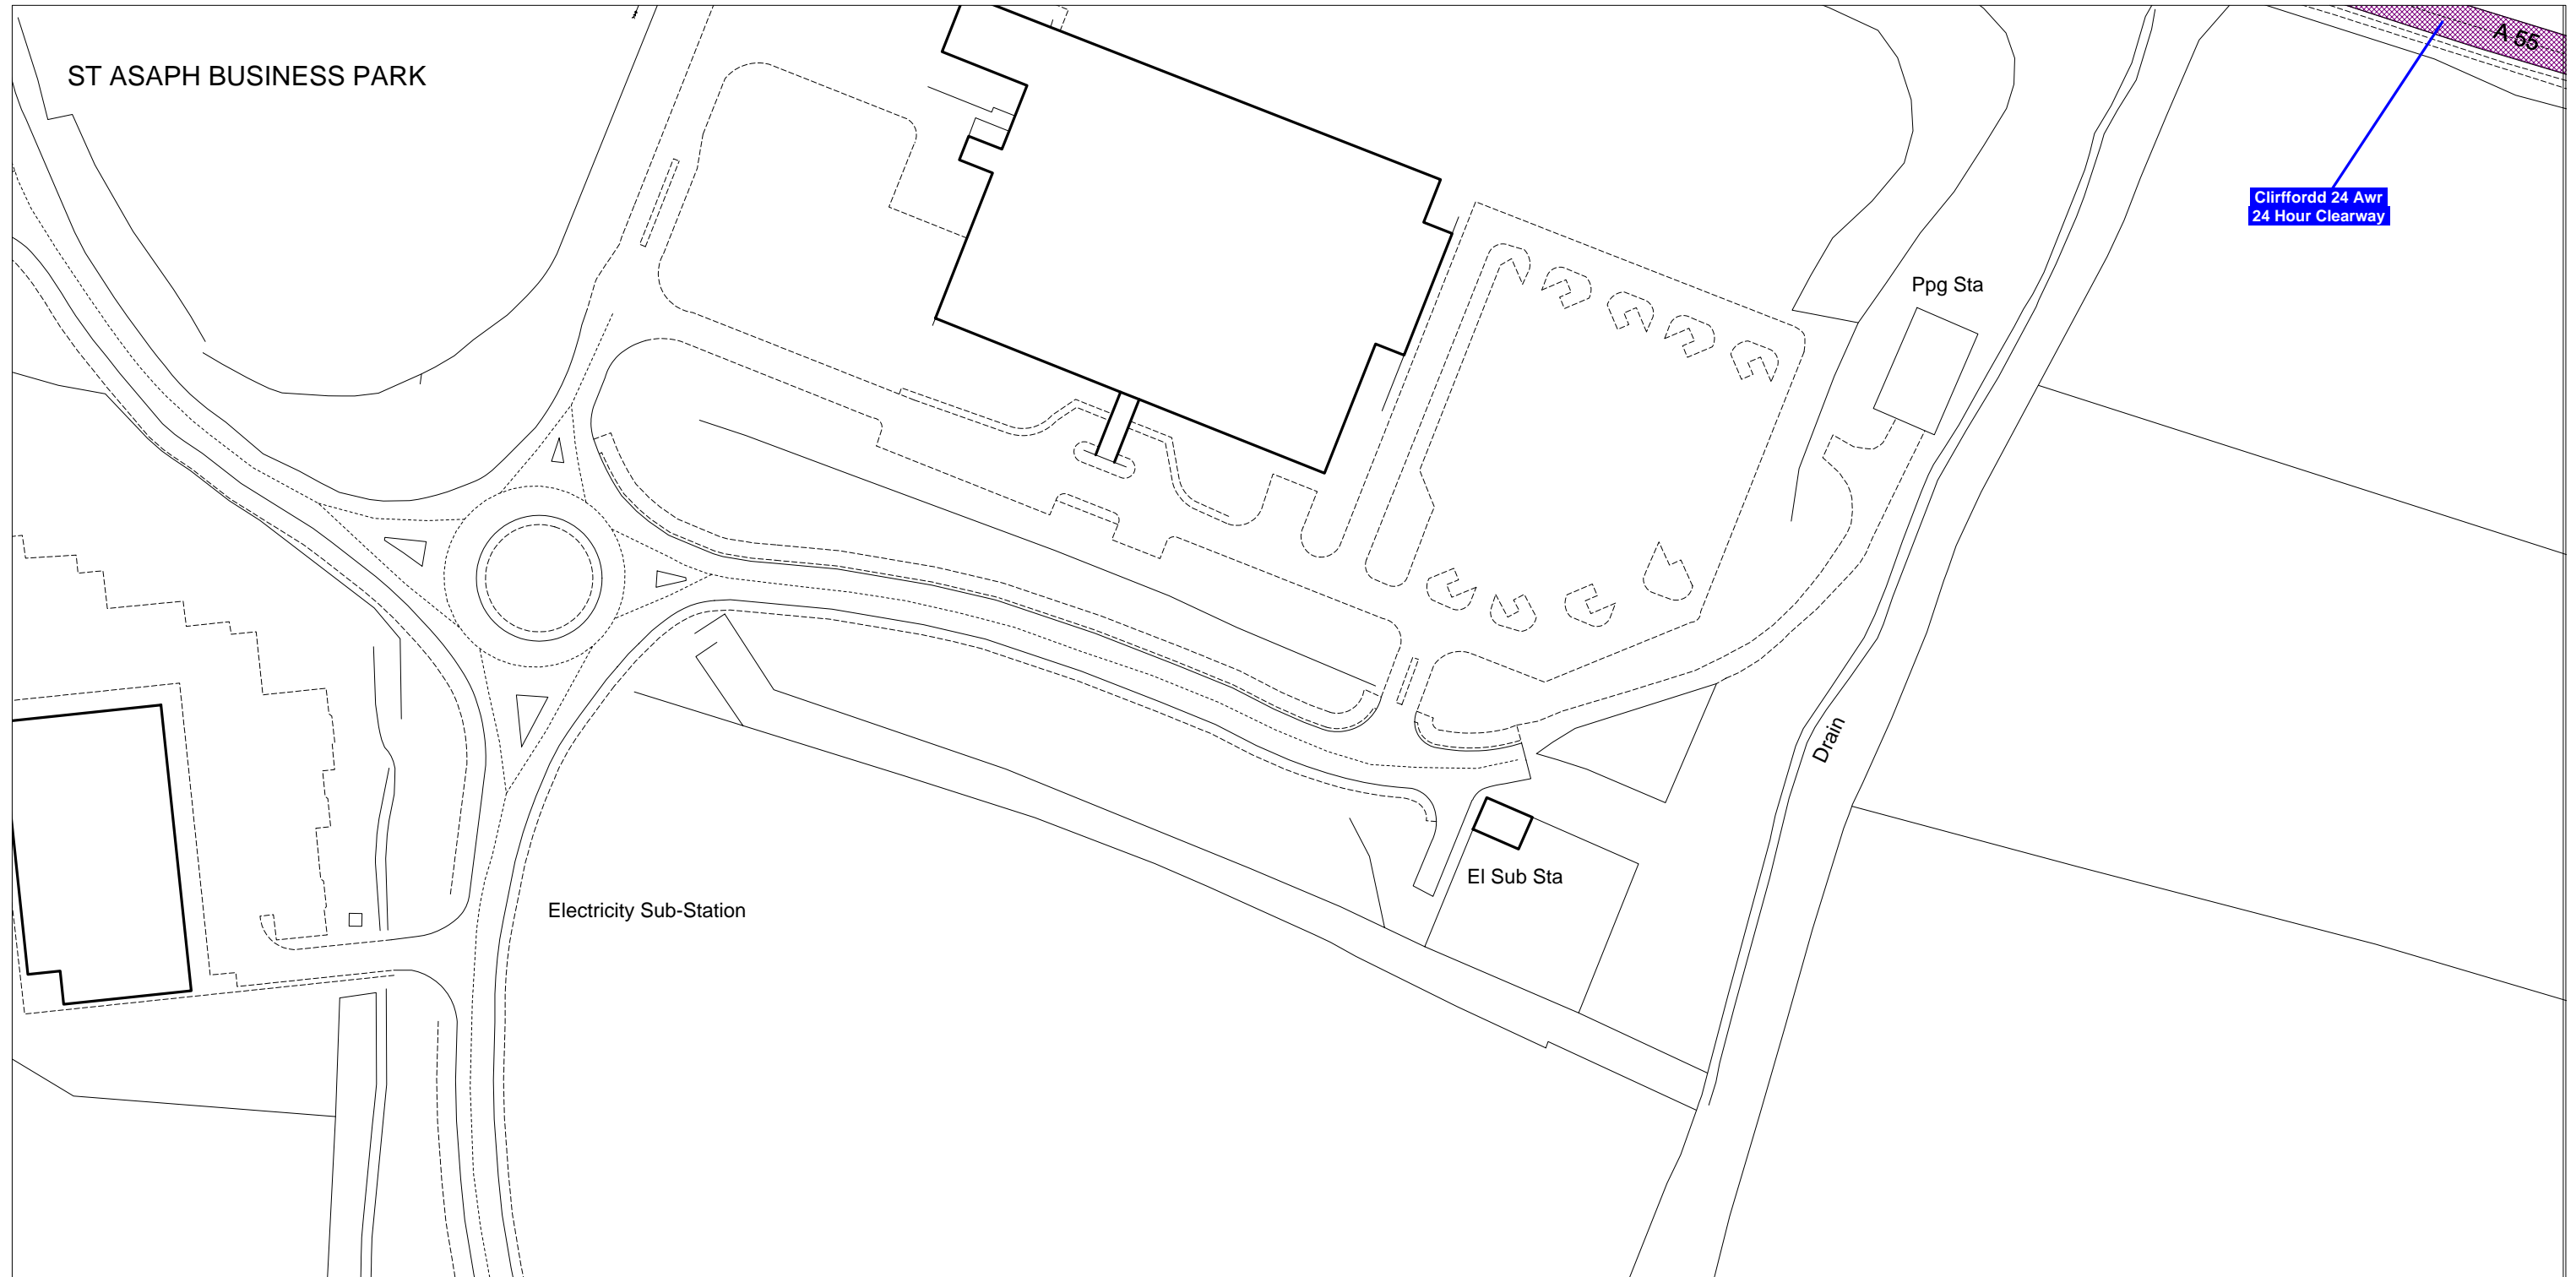

CÔD ARDAL: S50
AREA CODE: S50

RHIF ADOLYGIAD Y DDALEN - 1
SHEET REVISION NUMBER - 1

DALEN YN WEITHREDOL O -
SHEET ACTIVE FROM -

GRADDFA - 1:1250
SCALE - 1:1250

Gorchymyn Cydgrynhoi (Cyfyngiadau Aros A Mannau Parcio Ar Y Stryd)
Cyngor Sir Ddinbych 2004

Denbighshire County Council (Waiting Restrictions And Street Parking Places)
Consolidation Order 2004

Cyngor Sir Ddinbych
Adran Priffyrdd a Chludiant
Caledfryn
Ffordd y Ffair
Dinbych
Sir Ddinbych, LL16 3RJ

Denbighshire County Council
Highways & Transportation Department
Caledfryn
Smithfield Road
Denbigh
Denbighshire, LL16 3RJ

Cynhyrchwyd o fapiau 1:1250 yr Arolwg Ordnans gyda chaniatâd Rheolwr Gwasg Ei Mawrhydi © Hawlfraint y Goron
Trwydded Rhif LA09008L. Mae atgynhyrchu diawdurdod yn torri Hawlfraint y Goron a gall arwain at erlyniad neu achos sifil.

Produced from Ordnance Survey 1:1250 mapping with permission of the Controller of Her Majesty's Stationery Office © Crown Copyright
Licence No. LA09008L. Unauthorised reproduction infringes Crown Copyright and may lead to prosecution or civil proceedings