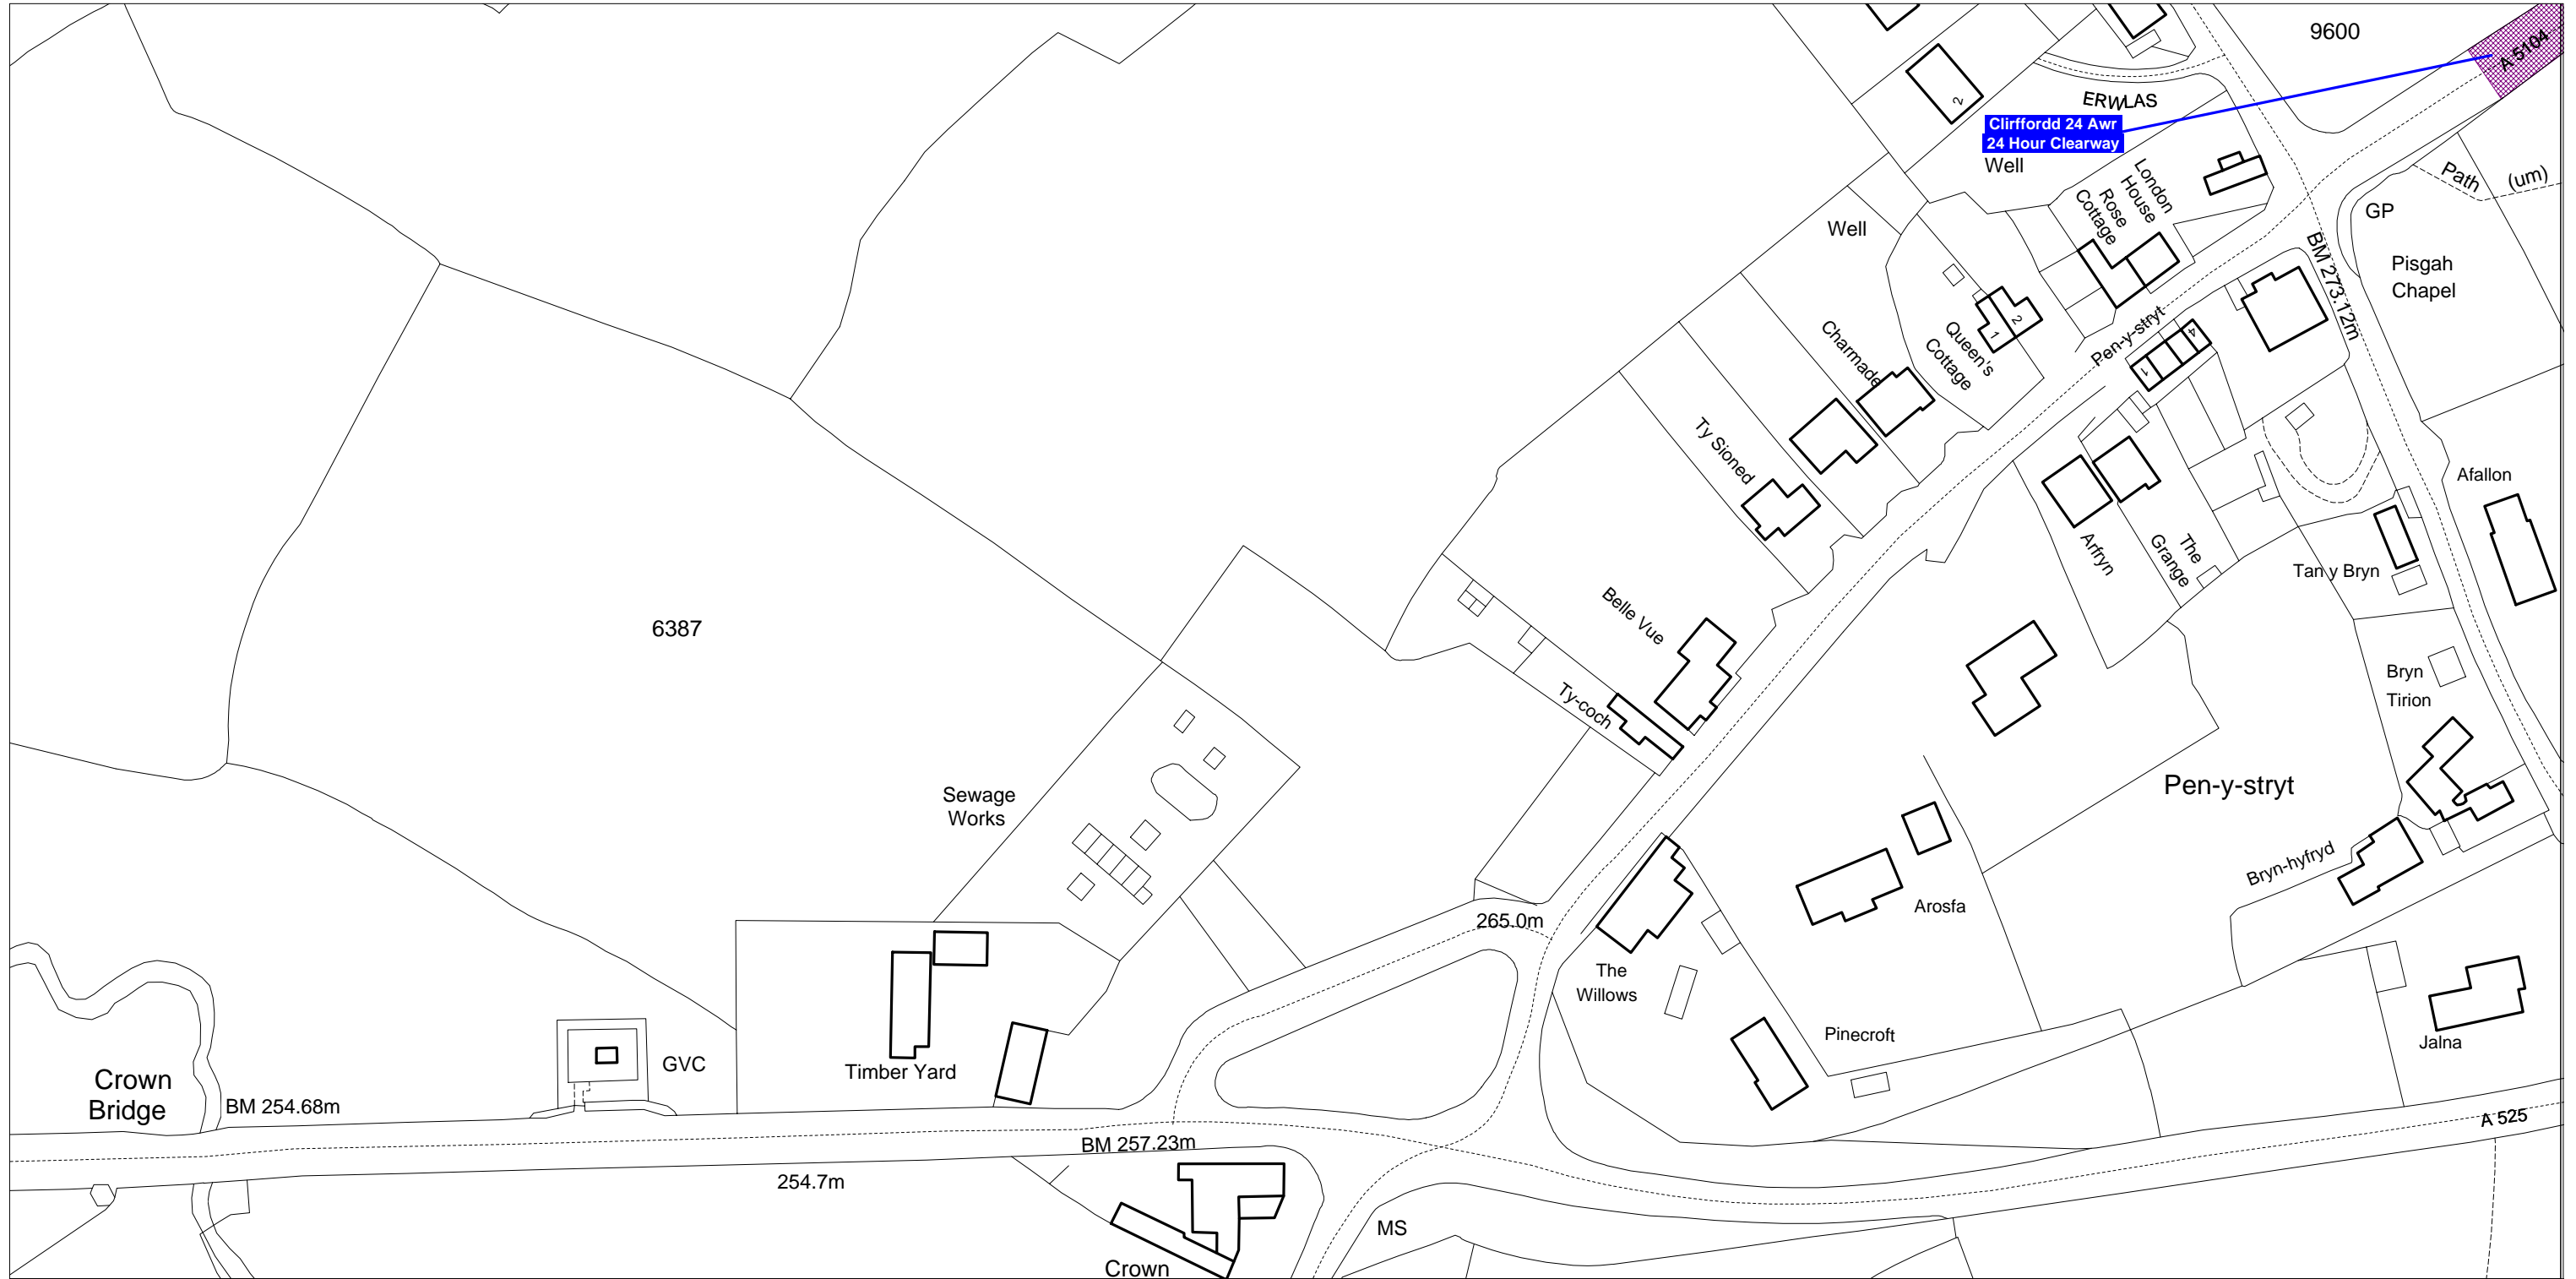

CÔD ARDAL: BC141
AREA CODE: BC141

RHIF ADOLYGIAD Y DDALEN - 1
SHEET REVISION NUMBER - 1

DALEN YN WEITHREDOL O -
SHEET ACTIVE FROM -

GRADDFA - 1:1250
SCALE - 1:1250

Gorchymyn Cydgrynhoi (Cyfyngiadau Aros A Mannau Parcio Ar Y Stryd)
Cyngor Sir Ddinbych 2004

Denbighshire County Council (Waiting Restrictions And Street Parking Places)
Consolidation Order 2004

Cyngor Sir Ddinbych
Adran Priffyrdd a Chludiant
Caledfryn
Ffordd y Ffair
Dinbych
Sir Ddinbych, LL16 3RJ

Denbighshire County Council
Highways & Transportation Department
Caledfryn
Smithfield Road
Denbigh
Denbighshire, LL16 3RJ

Cynhyrchwyd o fapiau 1:1250 yr Arolwg Ordnans gyda chaniatâd Rheolwr Gwasg Ei Mawrhydi © Hawffraint y Goron
Trwydded Rhif LA09008L. Mae atgynhyrchu diawdurdod yn torri Hawffraint y Goron a gall arwain at erlyniad neu achos sifil.

Produced from Ordnance Survey 1:1250 mapping with permission of the Controller of Her Majesty's Stationery Office © Crown Copyright
Licence No. LA09008L. Unauthorised reproduction infringes Crown Copyright and may lead to prosecution or civil proceedings