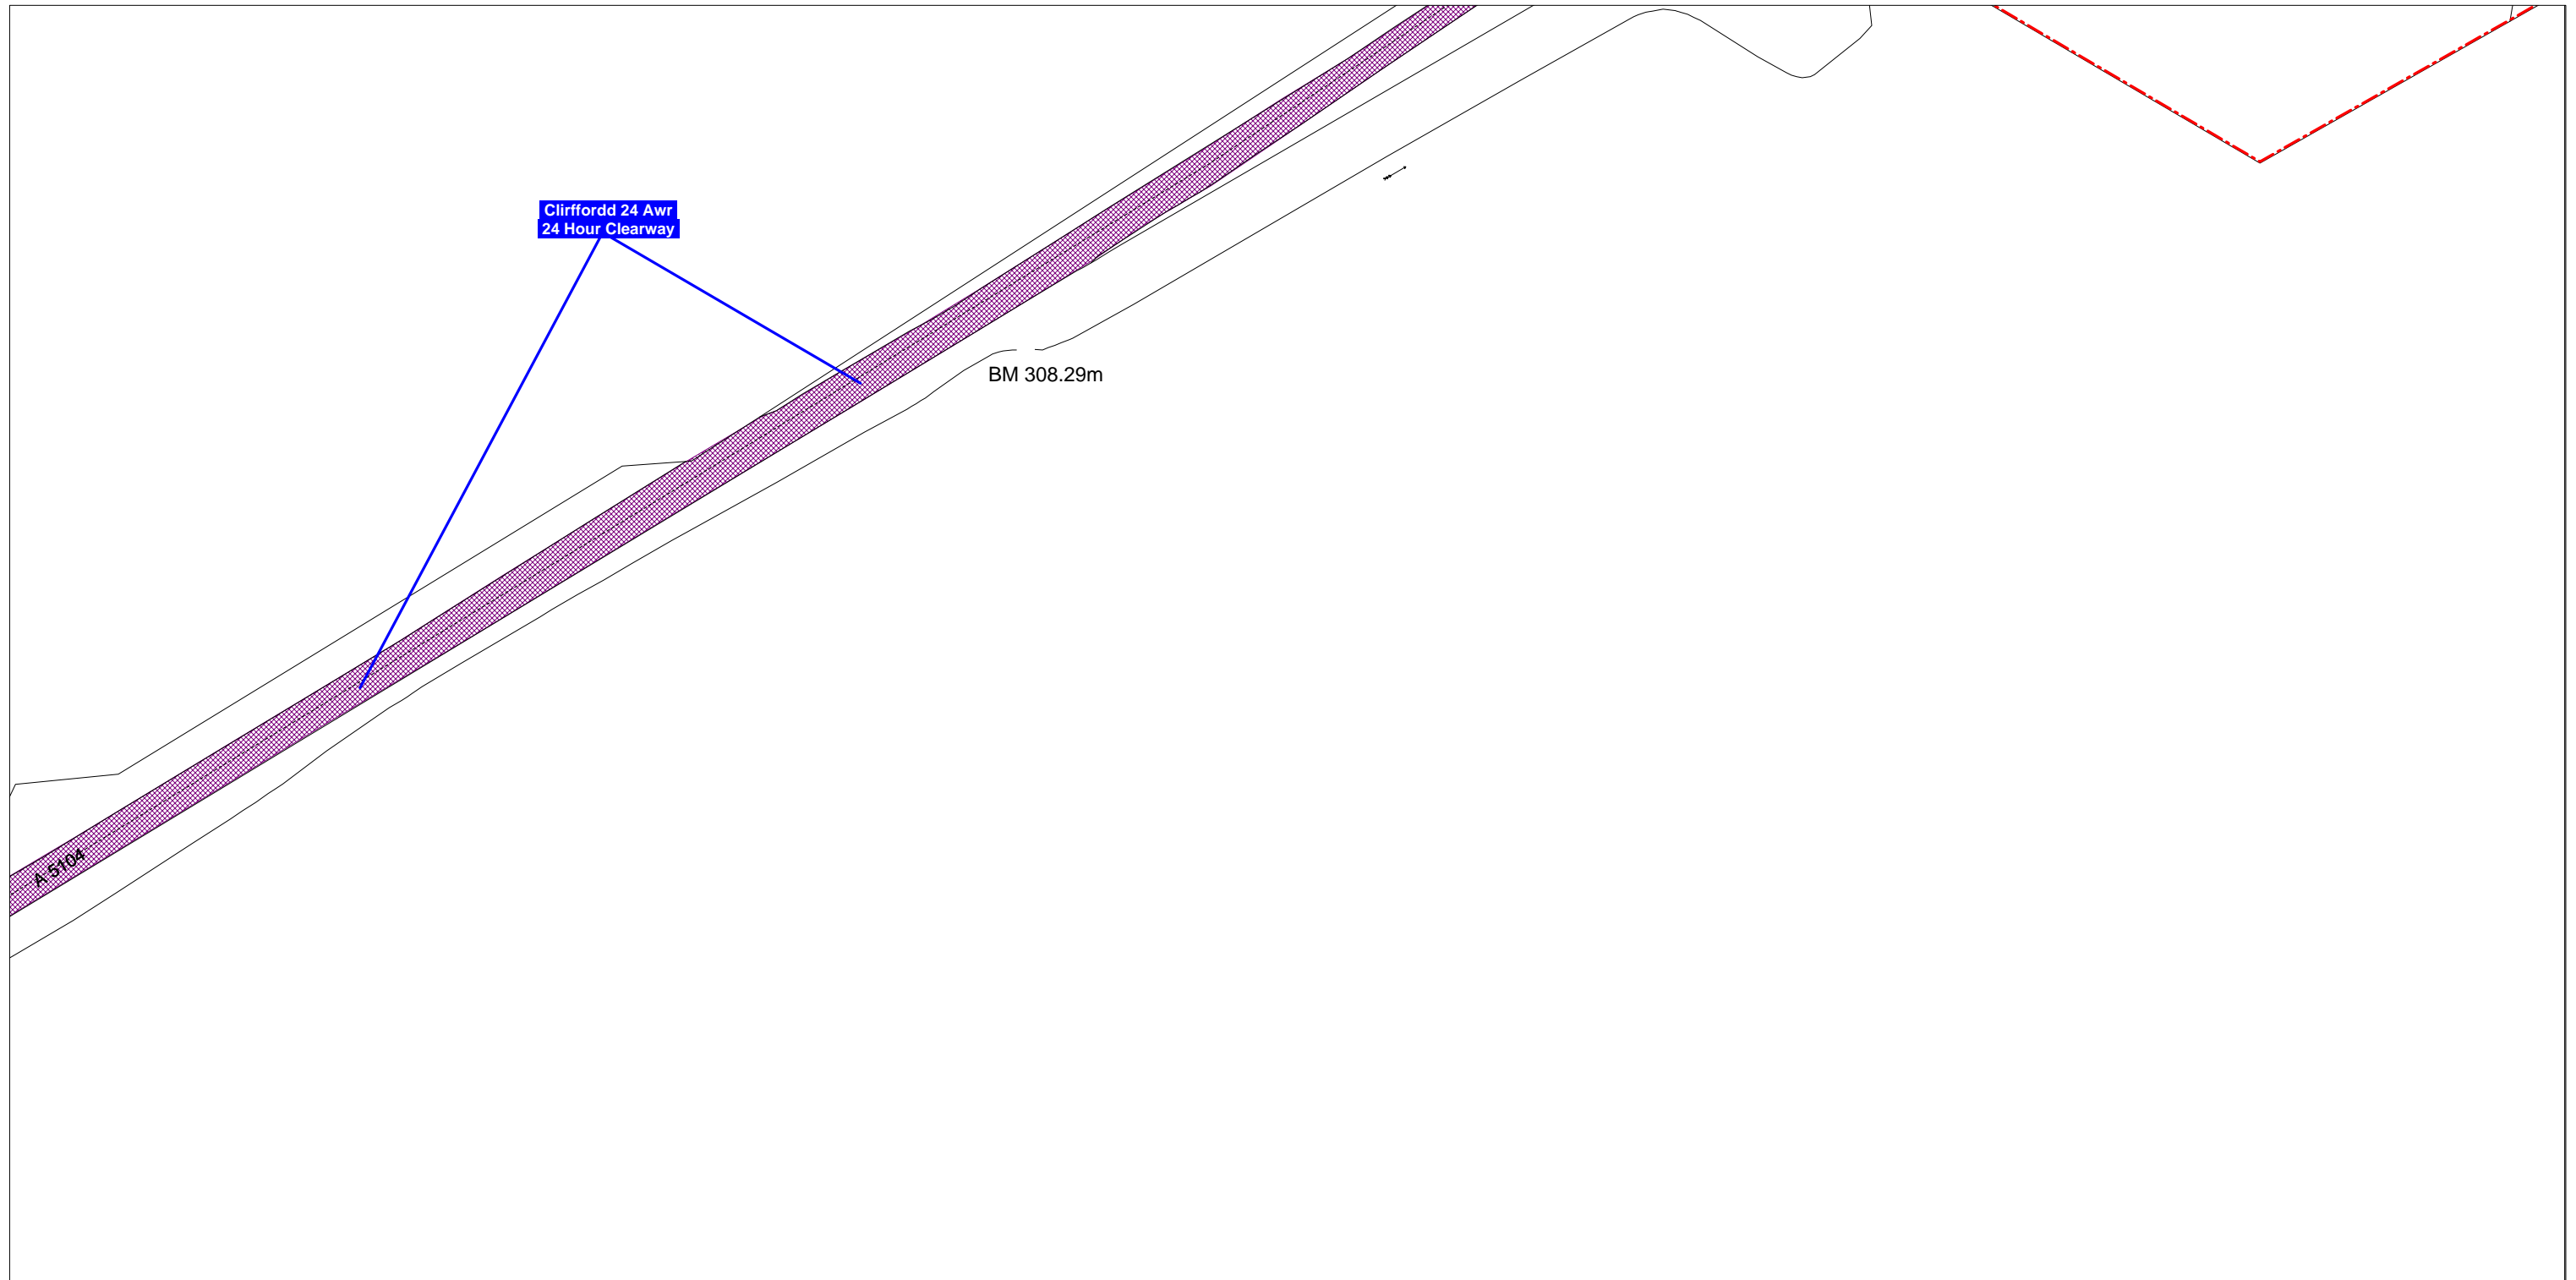

CÔD ARDAL: BJ130
AREA CODE: BJ130

RHIF ADOLYGIAD Y DDALEN - 1
SHEET REVISION NUMBER - 1

DALEN YN WEITHREDOL O -
SHEET ACTIVE FROM -

GRADDFA - 1:1250
SCALE - 1:1250

Gorchymyn Cydgrynhoi (Cyfyngiadau Aros A Mannau Parcio Ar Y Stryd)
Cyngor Sir Ddinbych 2004

Denbighshire County Council (Waiting Restrictions And Street Parking Places)
Consolidation Order 2004

Cyngor Sir Ddinbych
Adran Priffyrdd a Chludiant
Caledfryn
Ffordd y Ffair
Dinbych
Sir Ddinbych, LL16 3RJ

Denbighshire County Council
Highways & Transportation Department
Caledfryn
Smithfield Road
Denbigh
Denbighshire, LL16 3RJ

Cynhyrchwyd o fapiau 1:1250 yr Arolwg Ordnans gyda chaniatâd Rheolwr Gwasg Ei Mawrhydi © Hawlfraint y Goron
Trwydded Rhif LA09008L. Mae atgynhyrchu diawdurdod yn torri Hawlfraint y Goron a gall arwain at erlyniad neu achos sifil.

Produced from Ordnance Survey 1:1250 mapping with permission of the Controller of Her Majesty's Stationery Office © Crown Copyright
Licence No. LA09008L. Unauthorised reproduction infringes Crown Copyright and may lead to prosecution or civil proceedings