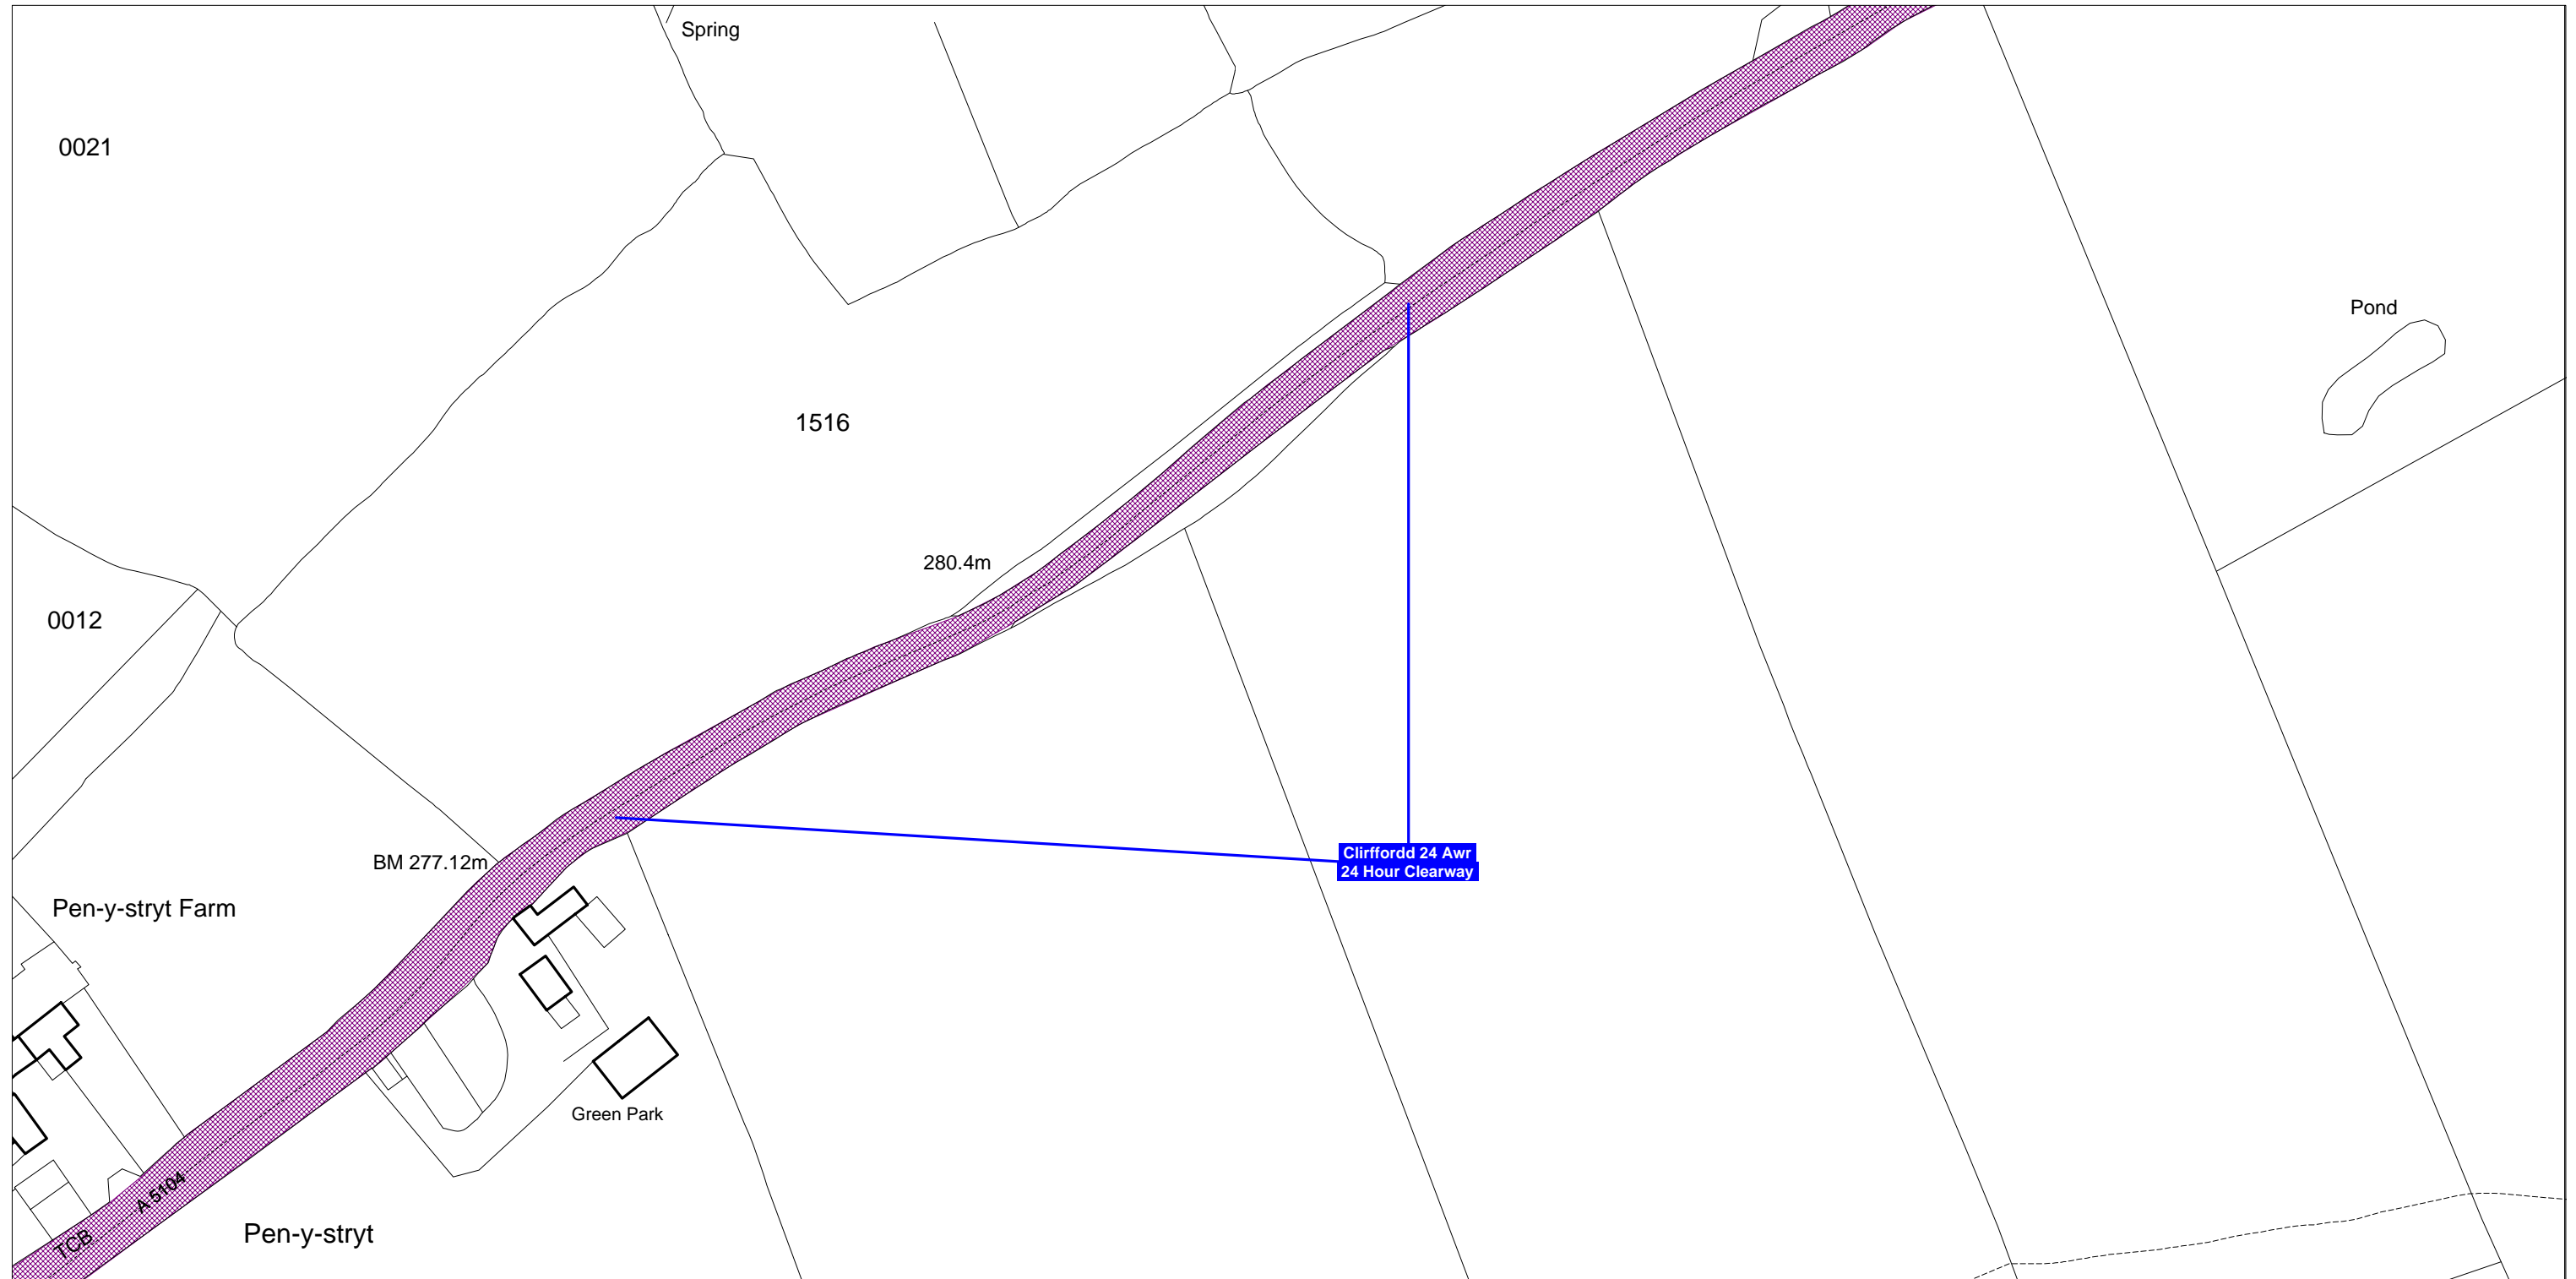

CÔD ARDAL: BD140
AREA CODE: BD140

RHIF ADOLYGIAD Y DDALEN - 1
SHEET REVISION NUMBER - 1

DALEN YN WEITHREDOL O -
SHEET ACTIVE FROM -

GRADDFA - 1:1250
SCALE - 1:1250

Gorchymyn Cydgrynhoi (Cyfyngiadau Aros A Mannau Parcio Ar Y Stryd)
Cyngor Sir Ddinbych 2004

Denbighshire County Council (Waiting Restrictions And Street Parking Places)
Consolidation Order 2004

Cyngor Sir Ddinbych
Adran Priffyrdd a Chludiant
Caledfryn
Ffordd y Ffair
Dinbych
Sir Ddinbych, LL16 3RJ

Denbighshire County Council
Highways & Transportation Department
Caledfryn
Smithfield Road
Denbigh
Denbighshire, LL16 3RJ

Cynhyrchwyd o fapiau 1:1250 yr Arolwg Ordnans gyda chaniatâd Rheolwr Gwasg Ei Mawrhydi © Hawlfraint y Goron
Trwydded Rhif LA09008L. Mae atgynhyrchu diawdurdod yn torri Hawlfraint y Goron a gall arwain at erlyniad neu achos sifil.

Produced from Ordnance Survey 1:1250 mapping with permission of the Controller of Her Majesty's Stationery Office © Crown Copyright
Licence No. LA09008L. Unauthorised reproduction infringes Crown Copyright and may lead to prosecution or civil proceedings