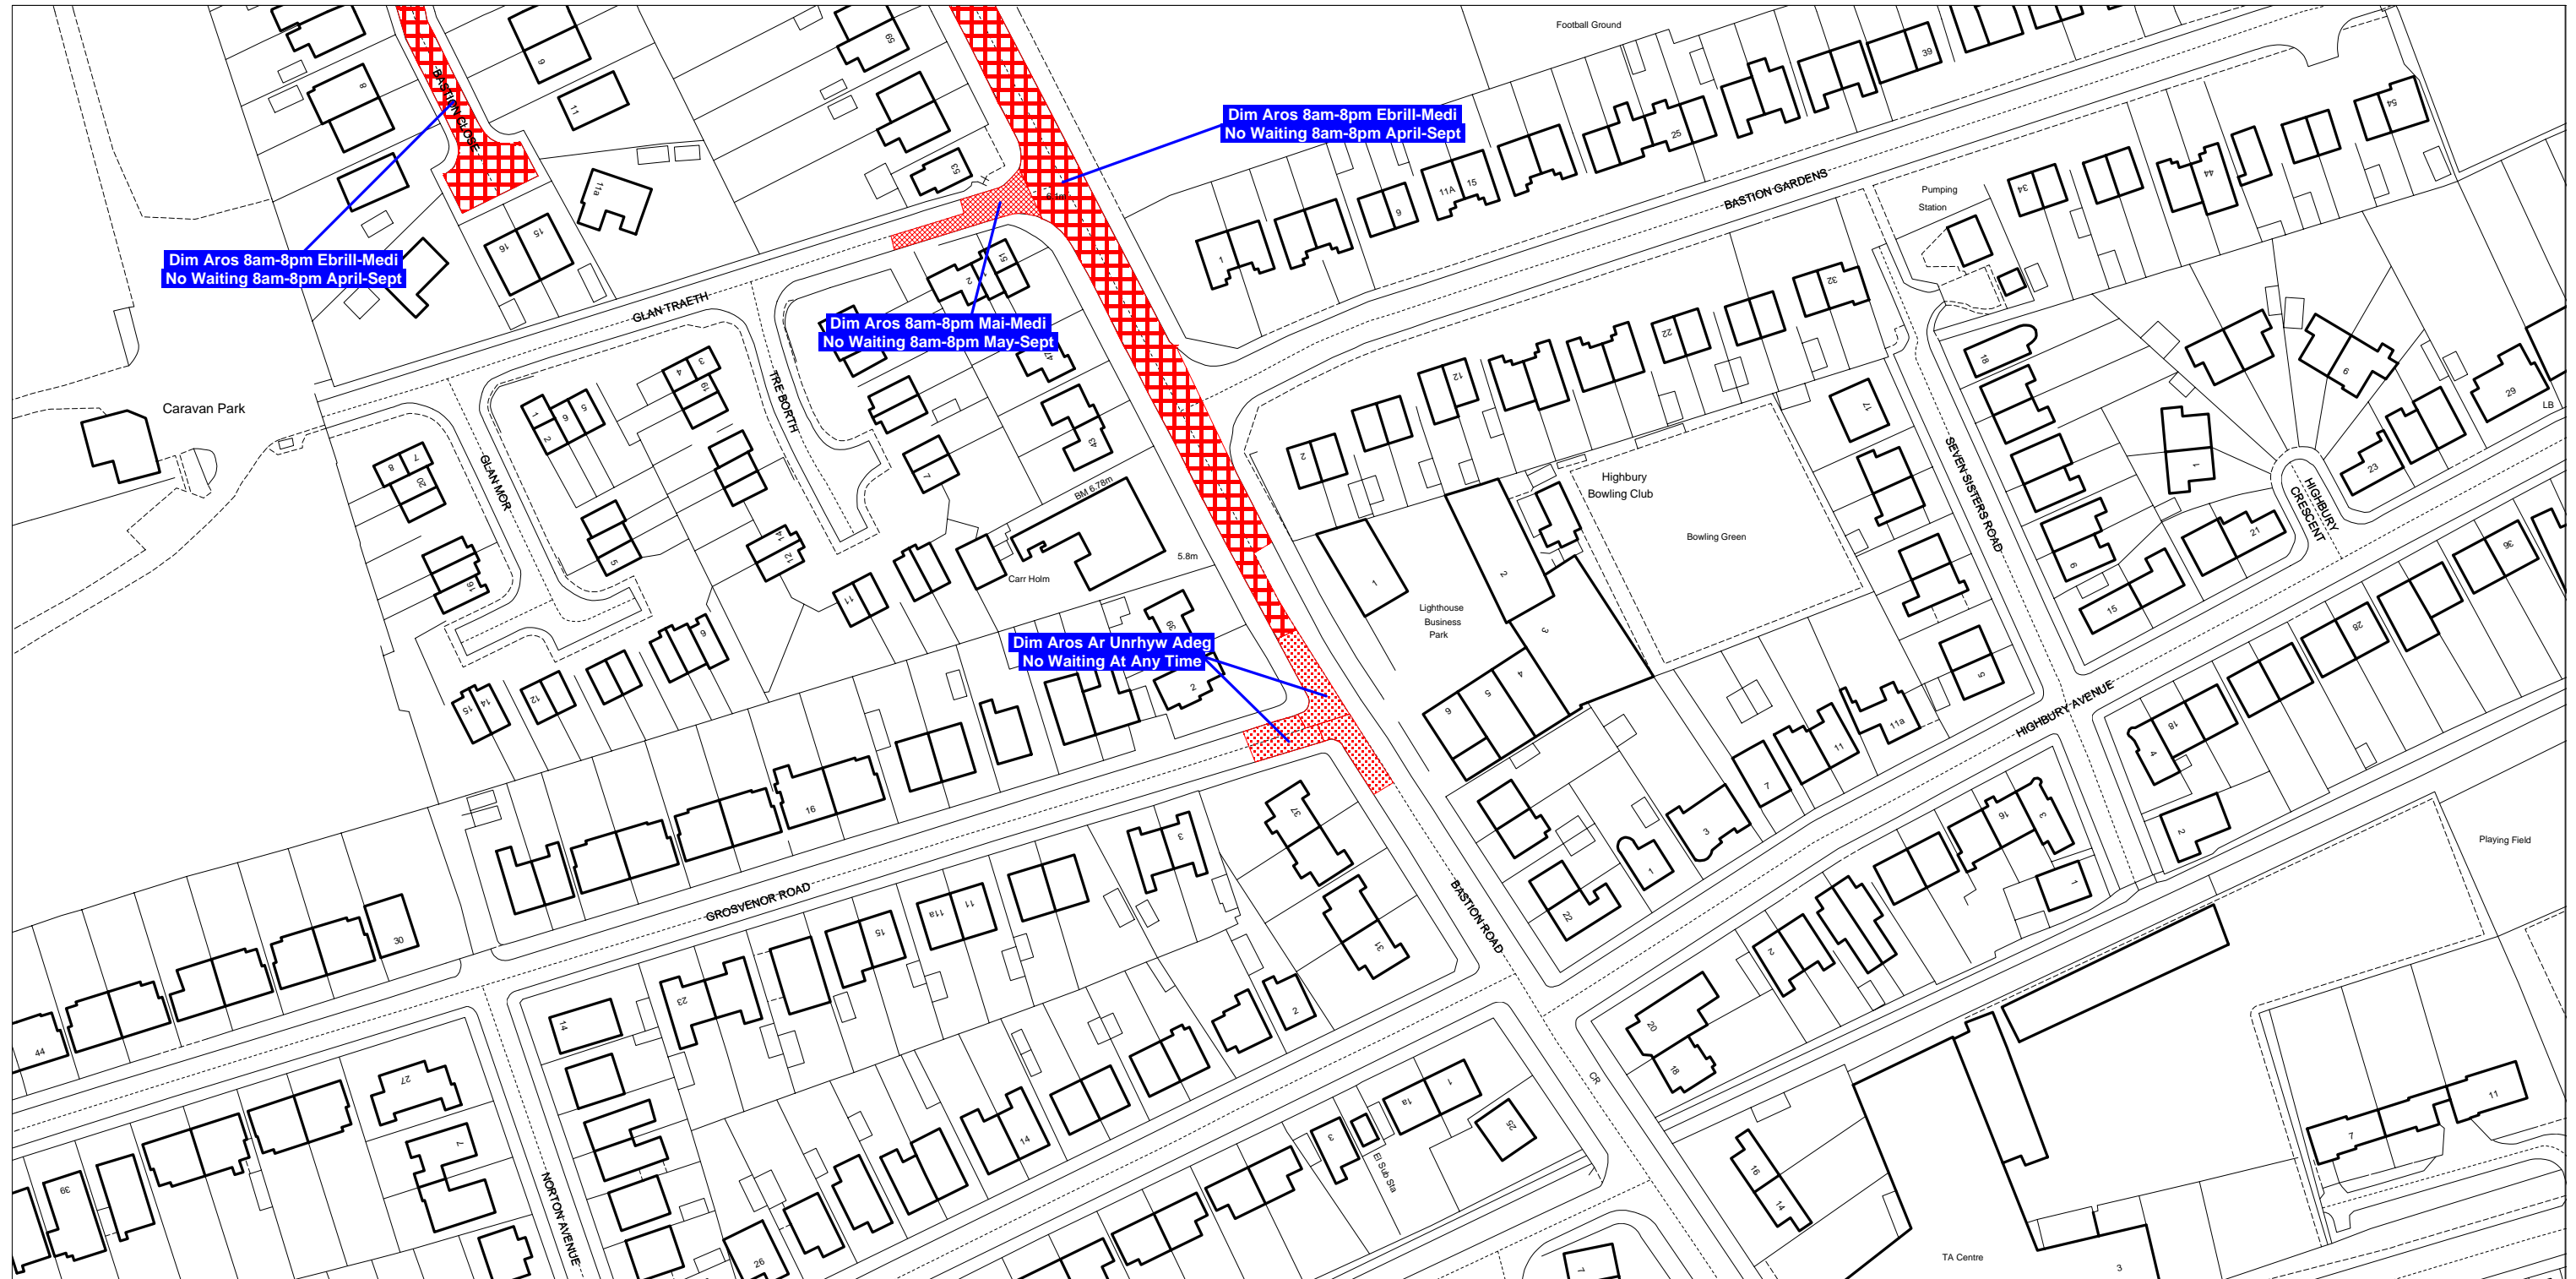

CÔD ARDAL: AB15
AREA CODE: AB15

RHIF ADOLYGIAD Y DDALEN - 1
SHEET REVISION NUMBER - 1

DALEN YN WEITHREDOL O -
SHEET ACTIVE FROM -

GRADDFA - 1:1250
SCALE - 1:1250

Gorchymyn Cydgrynhoi (Cyfyngiadau Aros A Mannau Parcio Ar Y Stryd)
Cyngor Sir Ddinbych 2004

Denbighshire County Council (Waiting Restrictions And Street Parking Places)
Consolidation Order 2004

Cyngor Sir Ddinbych
Adran Priffyrdd a Chludiant
Caledfryn
Ffordd y Ffair
Dinbych
Sir Ddinbych, LL16 3RJ

Denbighshire County Council
Highways & Transportation Department
Caledfryn
Smithfield Road
Denbigh
Denbighshire, LL16 3RJ

Cynhyrchwyd o fapiau 1:1250 yr Arolwg Ordnans gyda chaniatâd Rheolwr Gwasg Ei Mawrhydi © Hawffrwyd y Goron
Trwydded Rhif LA09008L. Mae atgynhyrchu diawdurdod yn torri Hawffrwyd y Goron a gall arwain at erlyniad neu achos sifil.

Produced from Ordnance Survey 1:1250 mapping with permission of the Controller of Her Majesty's Stationery Office © Crown Copyright
Licence No. LA09008L. Unauthorised reproduction infringes Crown Copyright and may lead to prosecution or civil proceedings