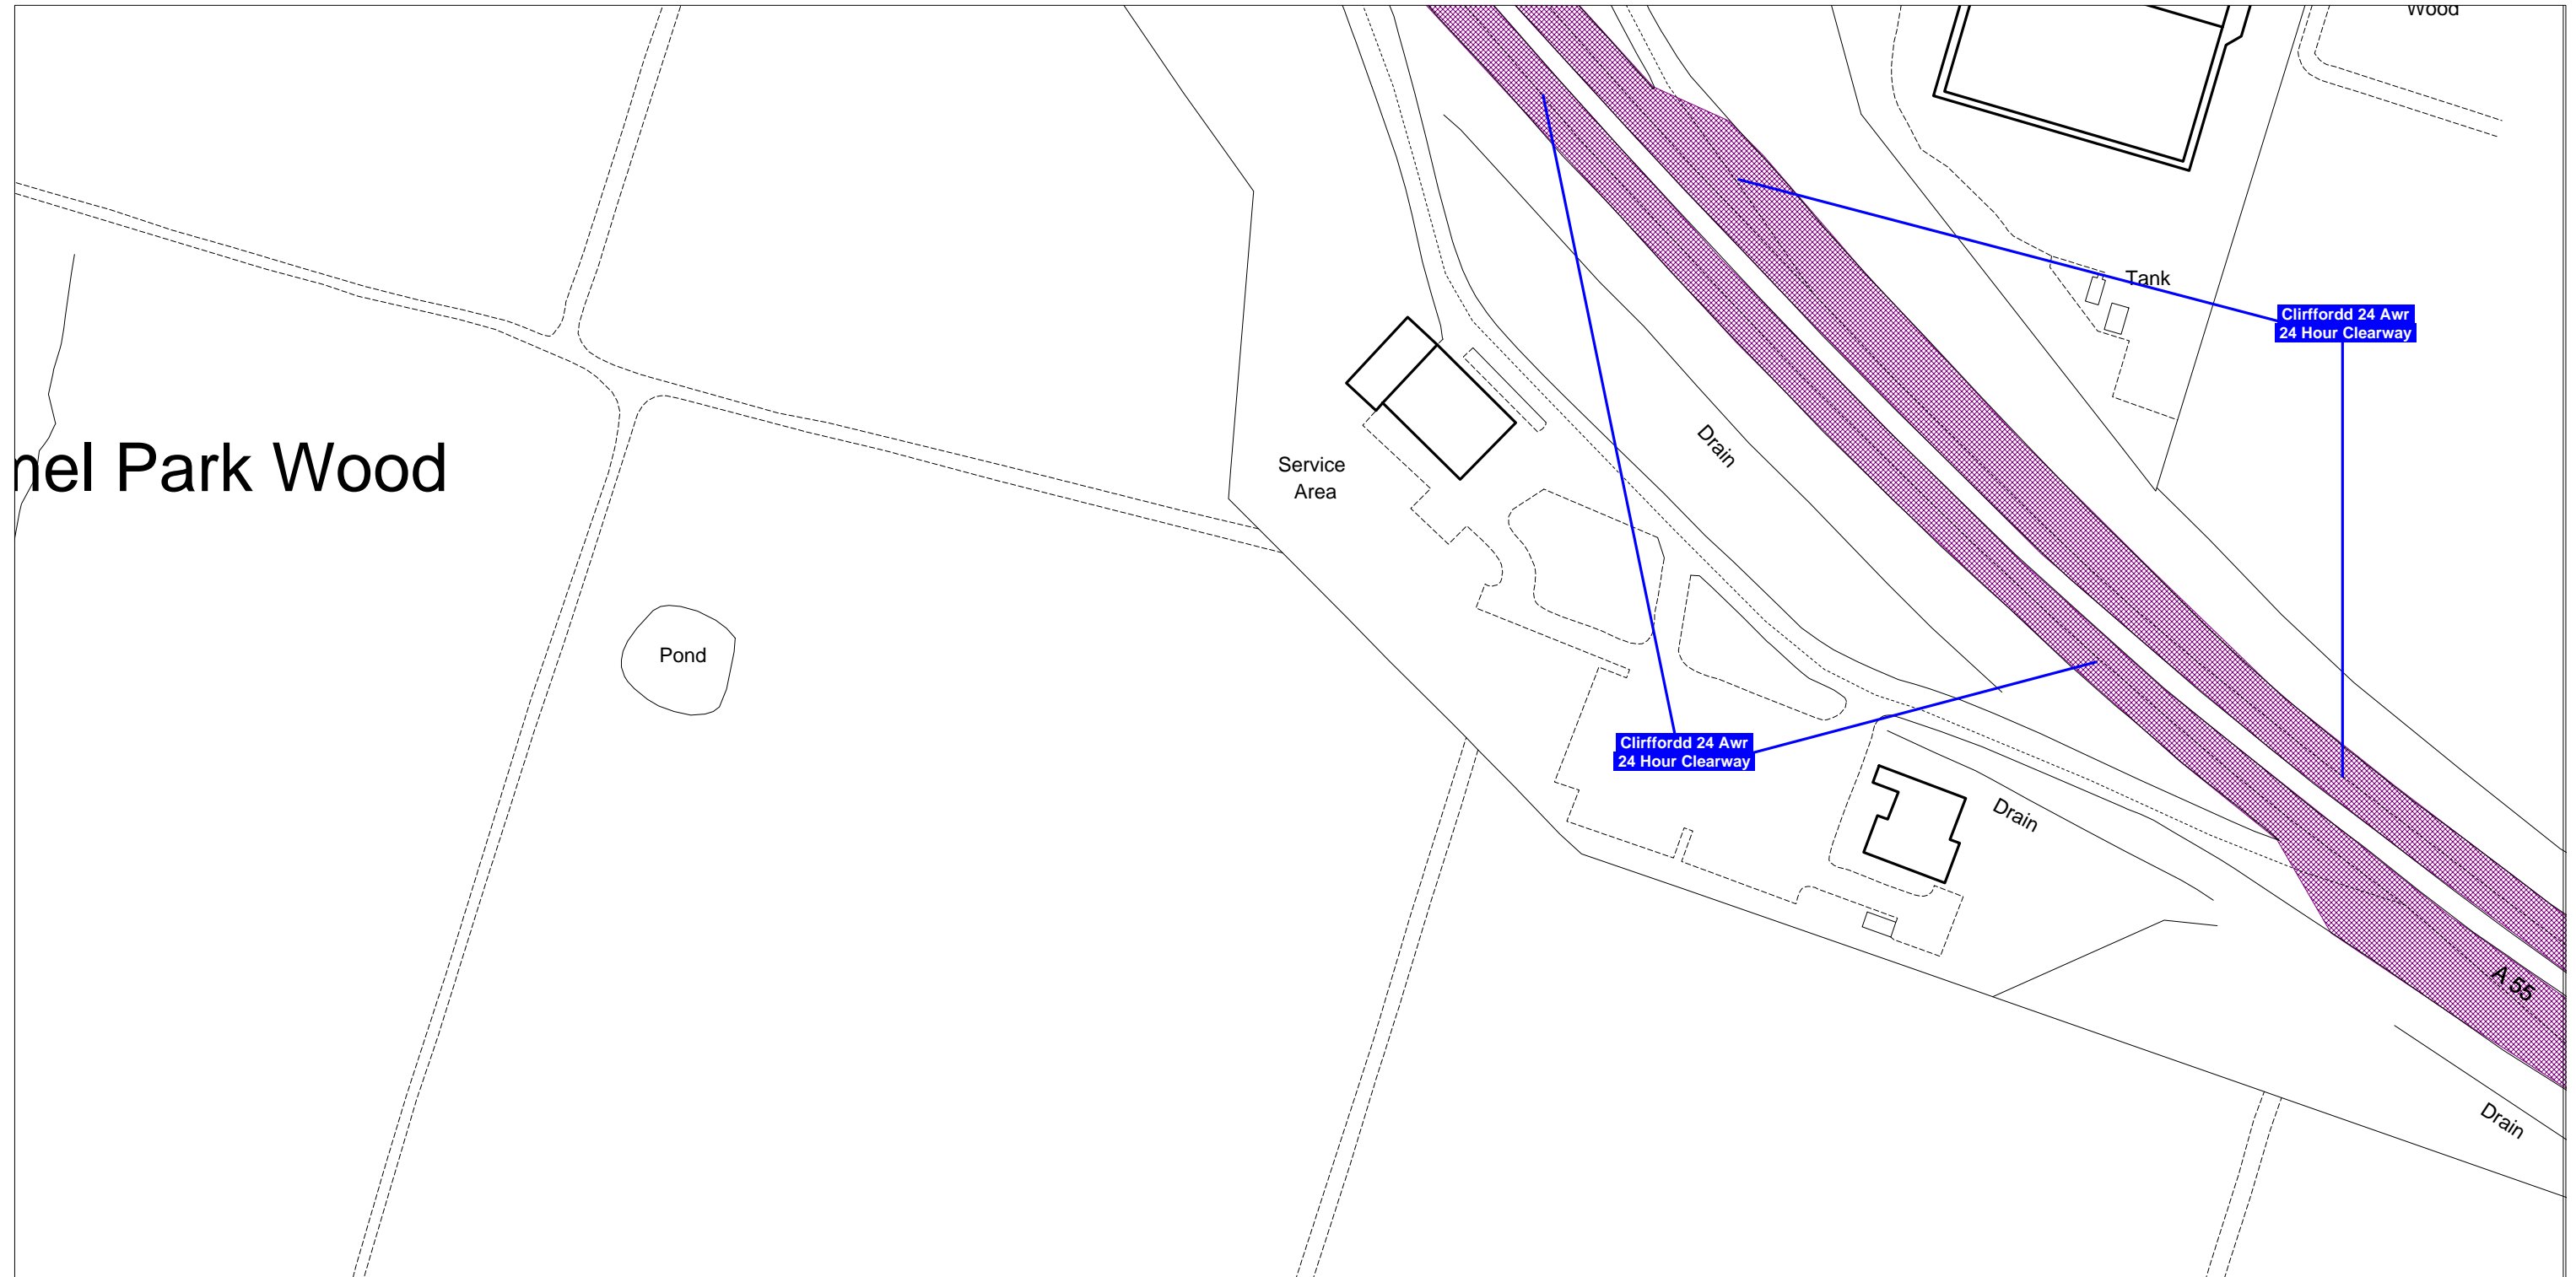

CÔD ARDAL: M46
AREA CODE: M46

RHIF ADOLYGIAD Y DDALEN - 1
SHEET REVISION NUMBER - 1

DALEN YN WEITHREDOL O -
SHEET ACTIVE FROM -

GRADDFA - 1:1250
SCALE - 1:1250

Gorchymyn Cydgrynhoi (Cyfyngiadau Aros A Mannau Parcio Ar Y Stryd)
Cyngor Sir Ddinbych 2004

Denbighshire County Council (Waiting Restrictions And Street Parking Places)
Consolidation Order 2004

Cyngor Sir Ddinbych
Adran Priffyrdd a Chludiant
Caledfryn
Ffordd y Ffair
Dinbych
Sir Ddinbych, LL16 3RJ

Denbighshire County Council
Highways & Transportation Department
Caledfryn
Smithfield Road
Denbigh
Denbighshire, LL16 3RJ

Cynhyrchwyd o fapiau 1:1250 yr Arolwg Ordnans gyda chaniatâd Rheolwr Gwasg Ei Mawrhydi © Hawlfraint y Goron
Trwydded Rhif LA09008L. Mae atgynhyrchu diawdurdod yn torri Hawlfraint y Goron a gall arwain at erlyniad neu achos sifil.

Produced from Ordnance Survey 1:1250 mapping with permission of the Controller of Her Majesty's Stationery Office © Crown Copyright
Licence No. LA09008L. Unauthorised reproduction infringes Crown Copyright and may lead to prosecution or civil proceedings