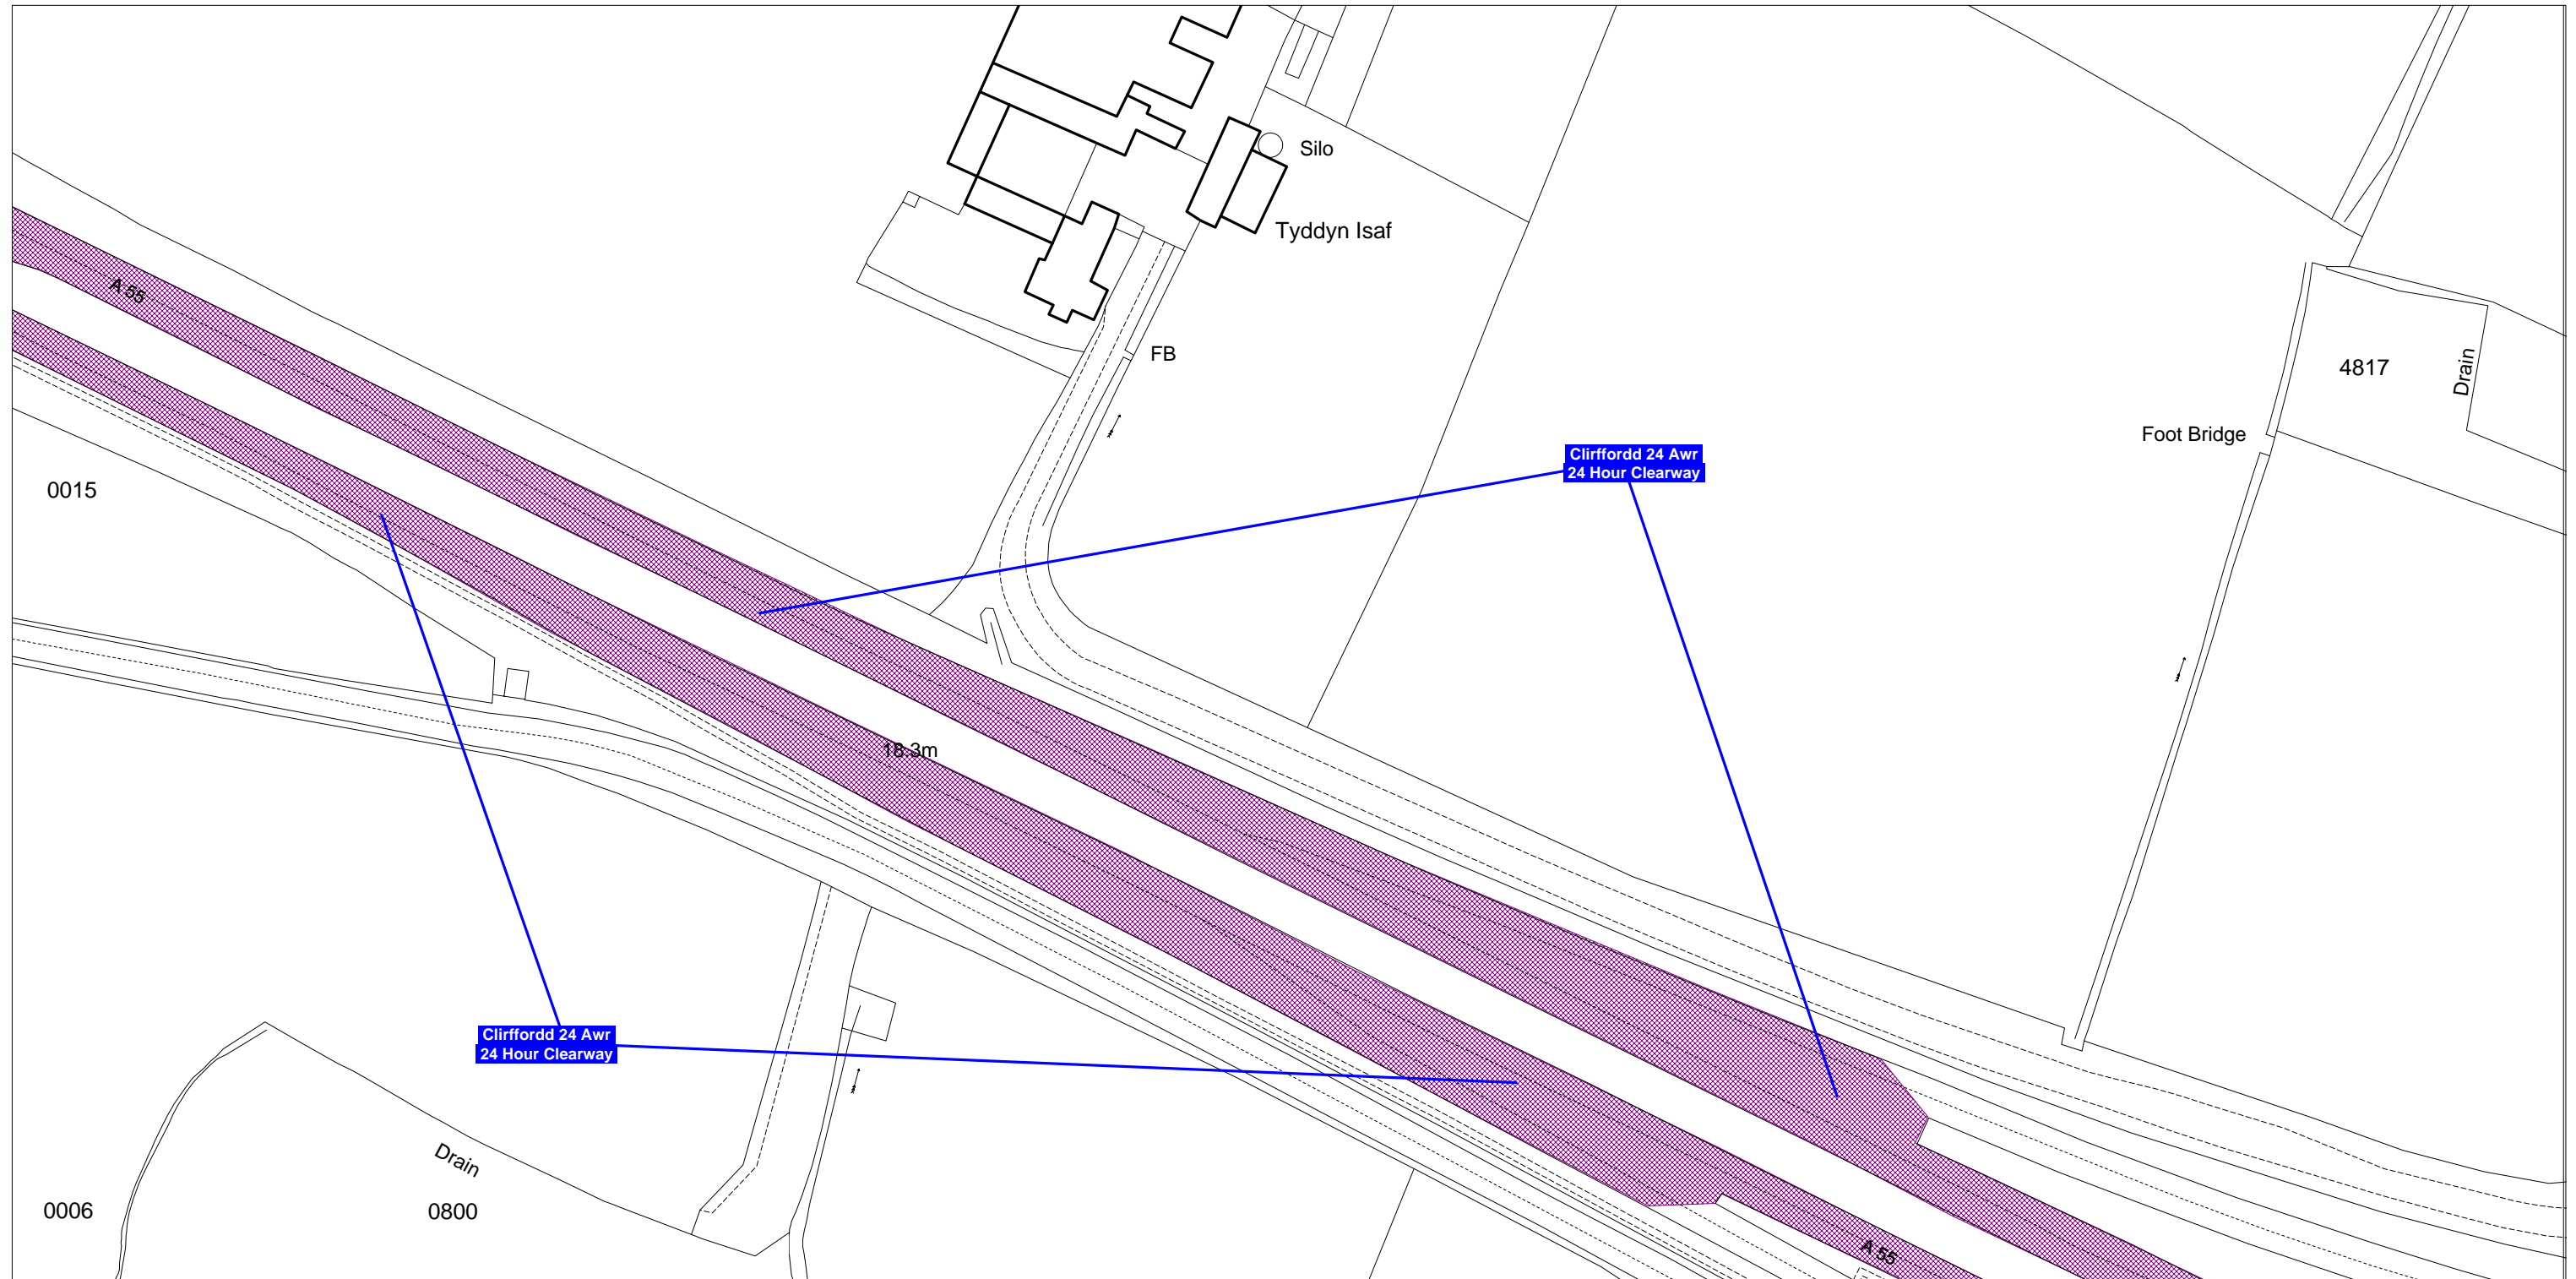

CÔD ARDAL: R48
AREA CODE: R48

RHIF ADOLYGIAD Y DDALEN - 1
SHEET REVISION NUMBER - 1

DALEN YN WEITHREDOL O -
SHEET ACTIVE FROM -

GRADDFA - 1:1250
SCALE - 1:1250

Gorchymyn Cydgrynhoi (Cyfyngiadau Aros A Mannau Parcio Ar Y Stryd)
Cyngor Sir Ddinbych 2004

Denbighshire County Council (Waiting Restrictions And Street Parking Places)
Consolidation Order 2004

Cyngor Sir Ddinbych
Adran Priffyrdd a Chludiant
Caledfryn
Ffordd y Ffair
Dinbych
Sir Ddinbych, LL16 3RJ

Denbighshire County Council
Highways & Transportation Department
Caledfryn
Smithfield Road
Denbigh
Denbighshire, LL16 3RJ

Cynhyrchwyd o fapiau 1:1250 yr Arolwg Ordnans gyda chaniatâd Rheolwr Gwasg Ei Mawrhydi © Hawlfraint y Goron
Trwydded Rhif LA09008L. Mae atgynhyrchu diawdurdod yn torri Hawlfraint y Goron a gall arwain at erlyniad neu achos sifil.

Produced from Ordnance Survey 1:1250 mapping with permission of the Controller of Her Majesty's Stationery Office © Crown Copyright
Licence No. LA09008L. Unauthorised reproduction infringes Crown Copyright and may lead to prosecution or civil proceedings