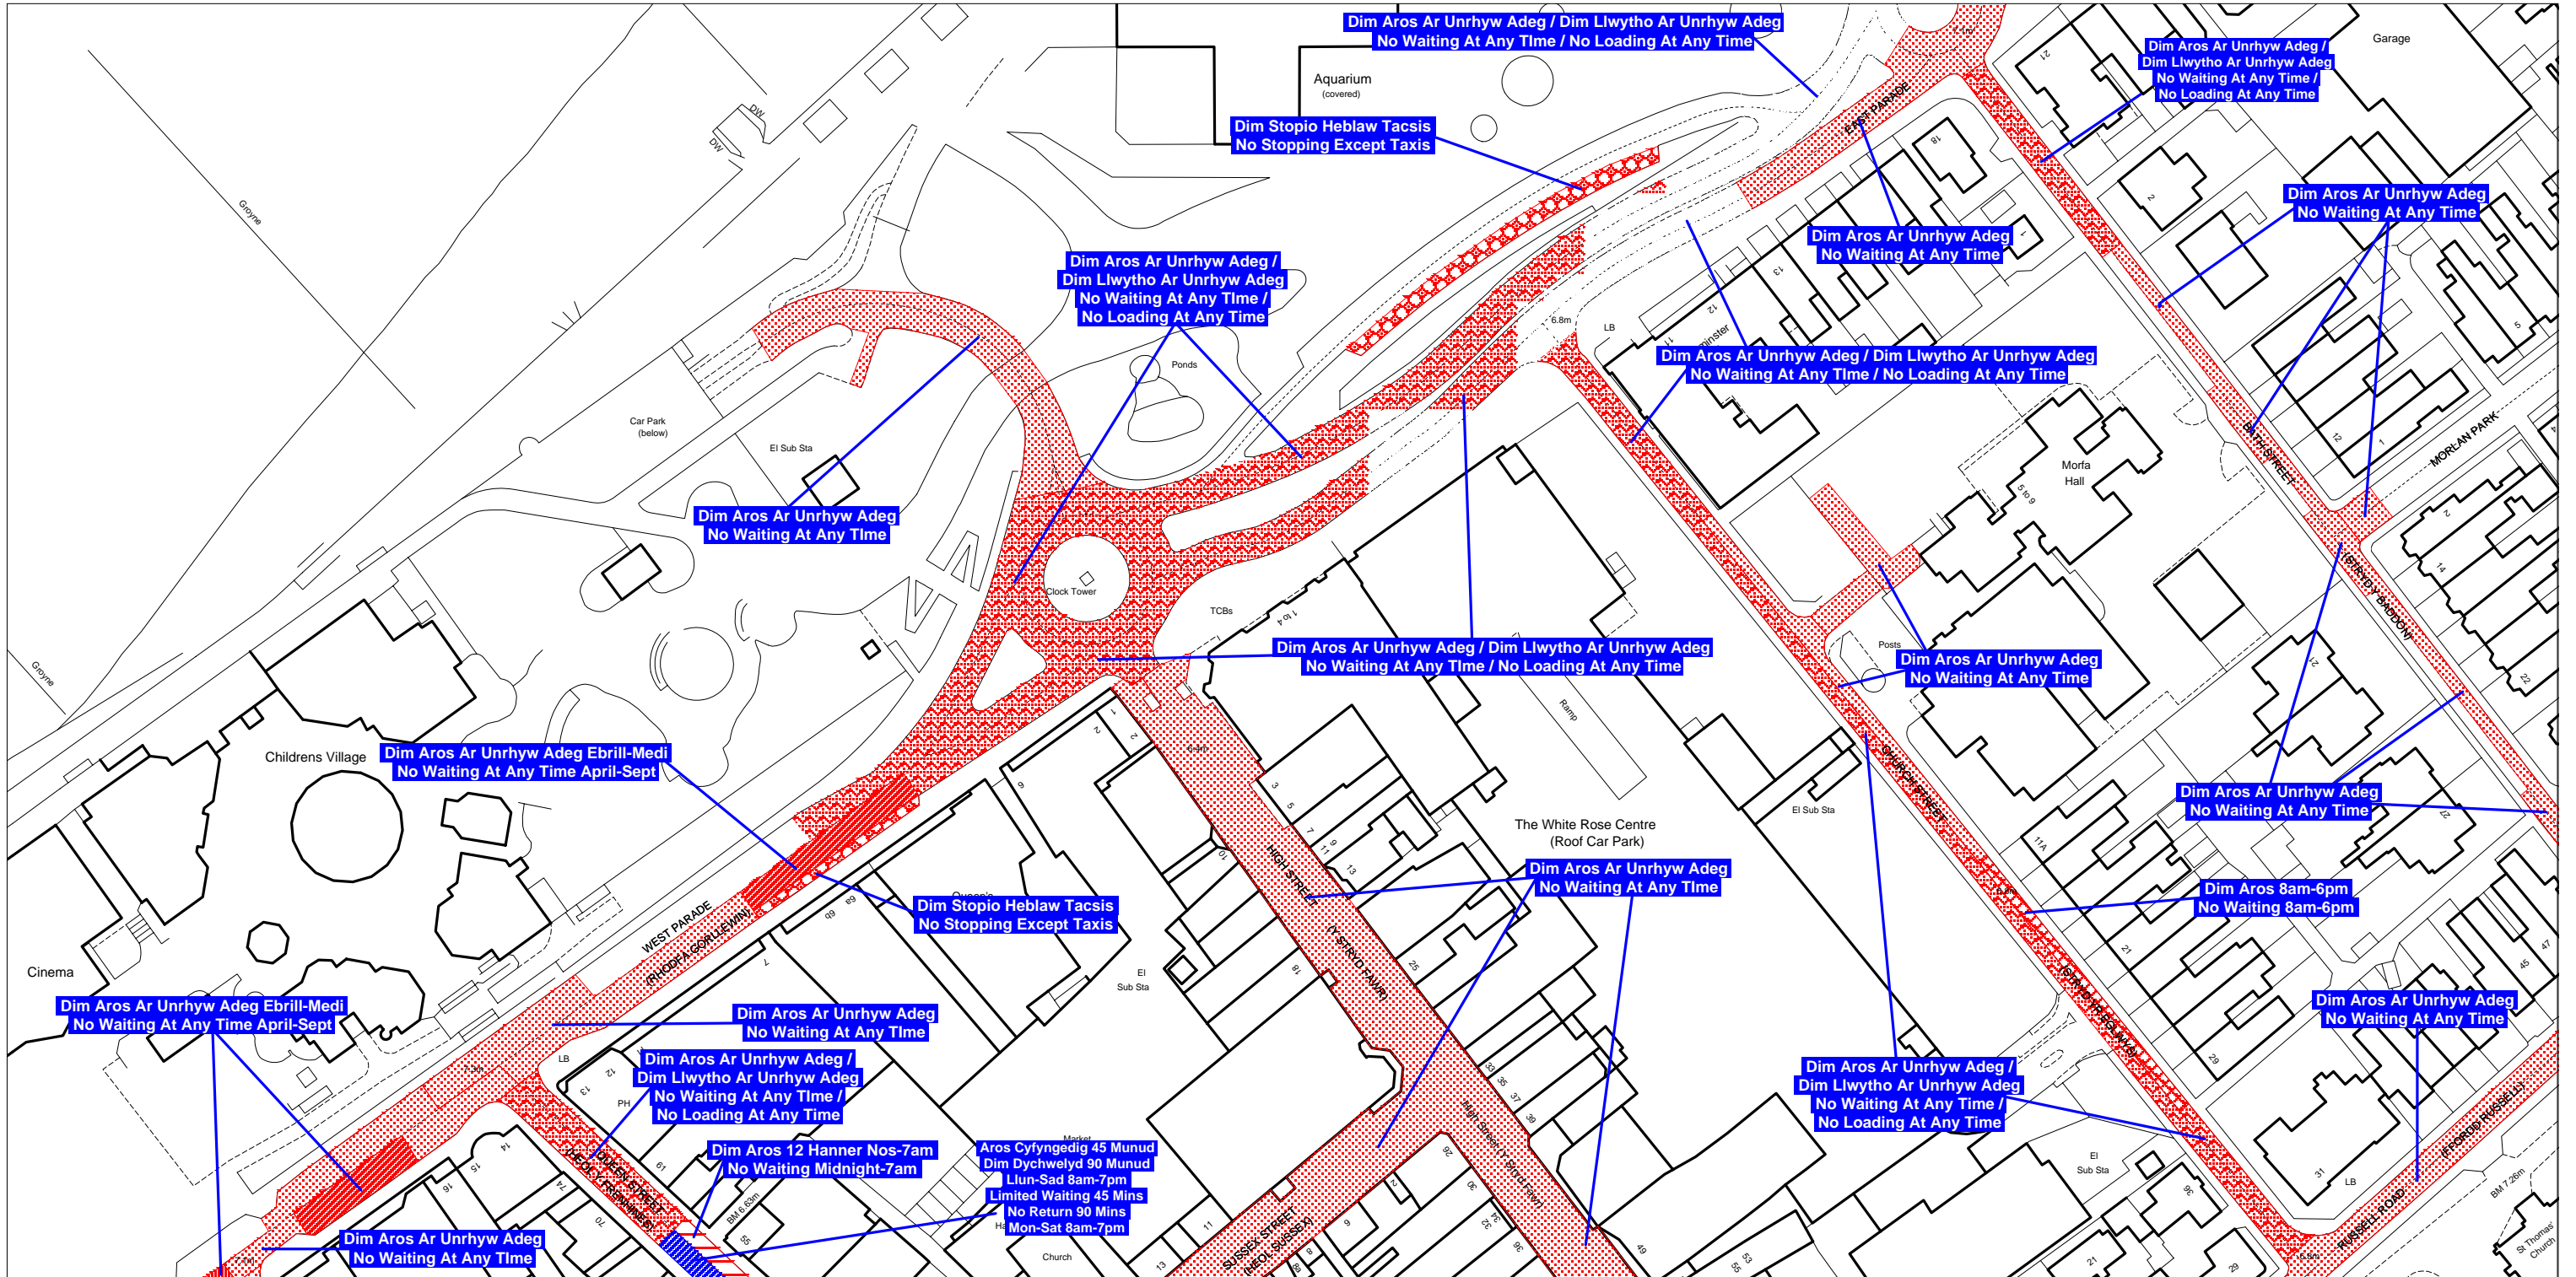

CÔD ARDAL: Q22
AREA CODE: Q22

RHIF ADOLYGIAD Y DDALEN - 1
SHEET REVISION NUMBER - 1

DALEN YN WEITHREDOL O -
SHEET ACTIVE FROM -

GRADDFA - 1:1250
SCALE - 1:1250

Gorchymyn Cydgrynhoi (Cyfyngiadau Aros A Mannau Parcio Ar Y Stryd)
Cyngor Sir Ddinbych 2004

Denbighshire County Council (Waiting Restrictions And Street Parking Places)
Consolidation Order 2004

Cyngor Sir Ddinbych
Adran Priffyrdd a Chludiant
Caledfryn
Ffordd y Ffair
Dinbych
Sir Ddinbych, LL16 3RJ

Denbighshire County Council
Highways & Transportation Department
Caledfryn
Smithfield Road
Denbigh
Denbighshire, LL16 3RJ

Cynhyrchwyd o fapiau 1:1250 yr Arolwg Ordnans gyda chaniatâd Rheolwr Gwasg Ei Mawrhydi © Hawffrwyd y Goron
Trwydded Rhif LA09008L. Mae atgynhyrchu diawdurdod yn torri Hawffrwyd y Goron a gall arwain at erlyniad neu achos sifil.

Produced from Ordnance Survey 1:1250 mapping with permission of the Controller of Her Majesty's Stationery Office © Crown Copyright
Licence No. LA09008L. Unauthorised reproduction infringes Crown Copyright and may lead to prosecution or civil proceedings