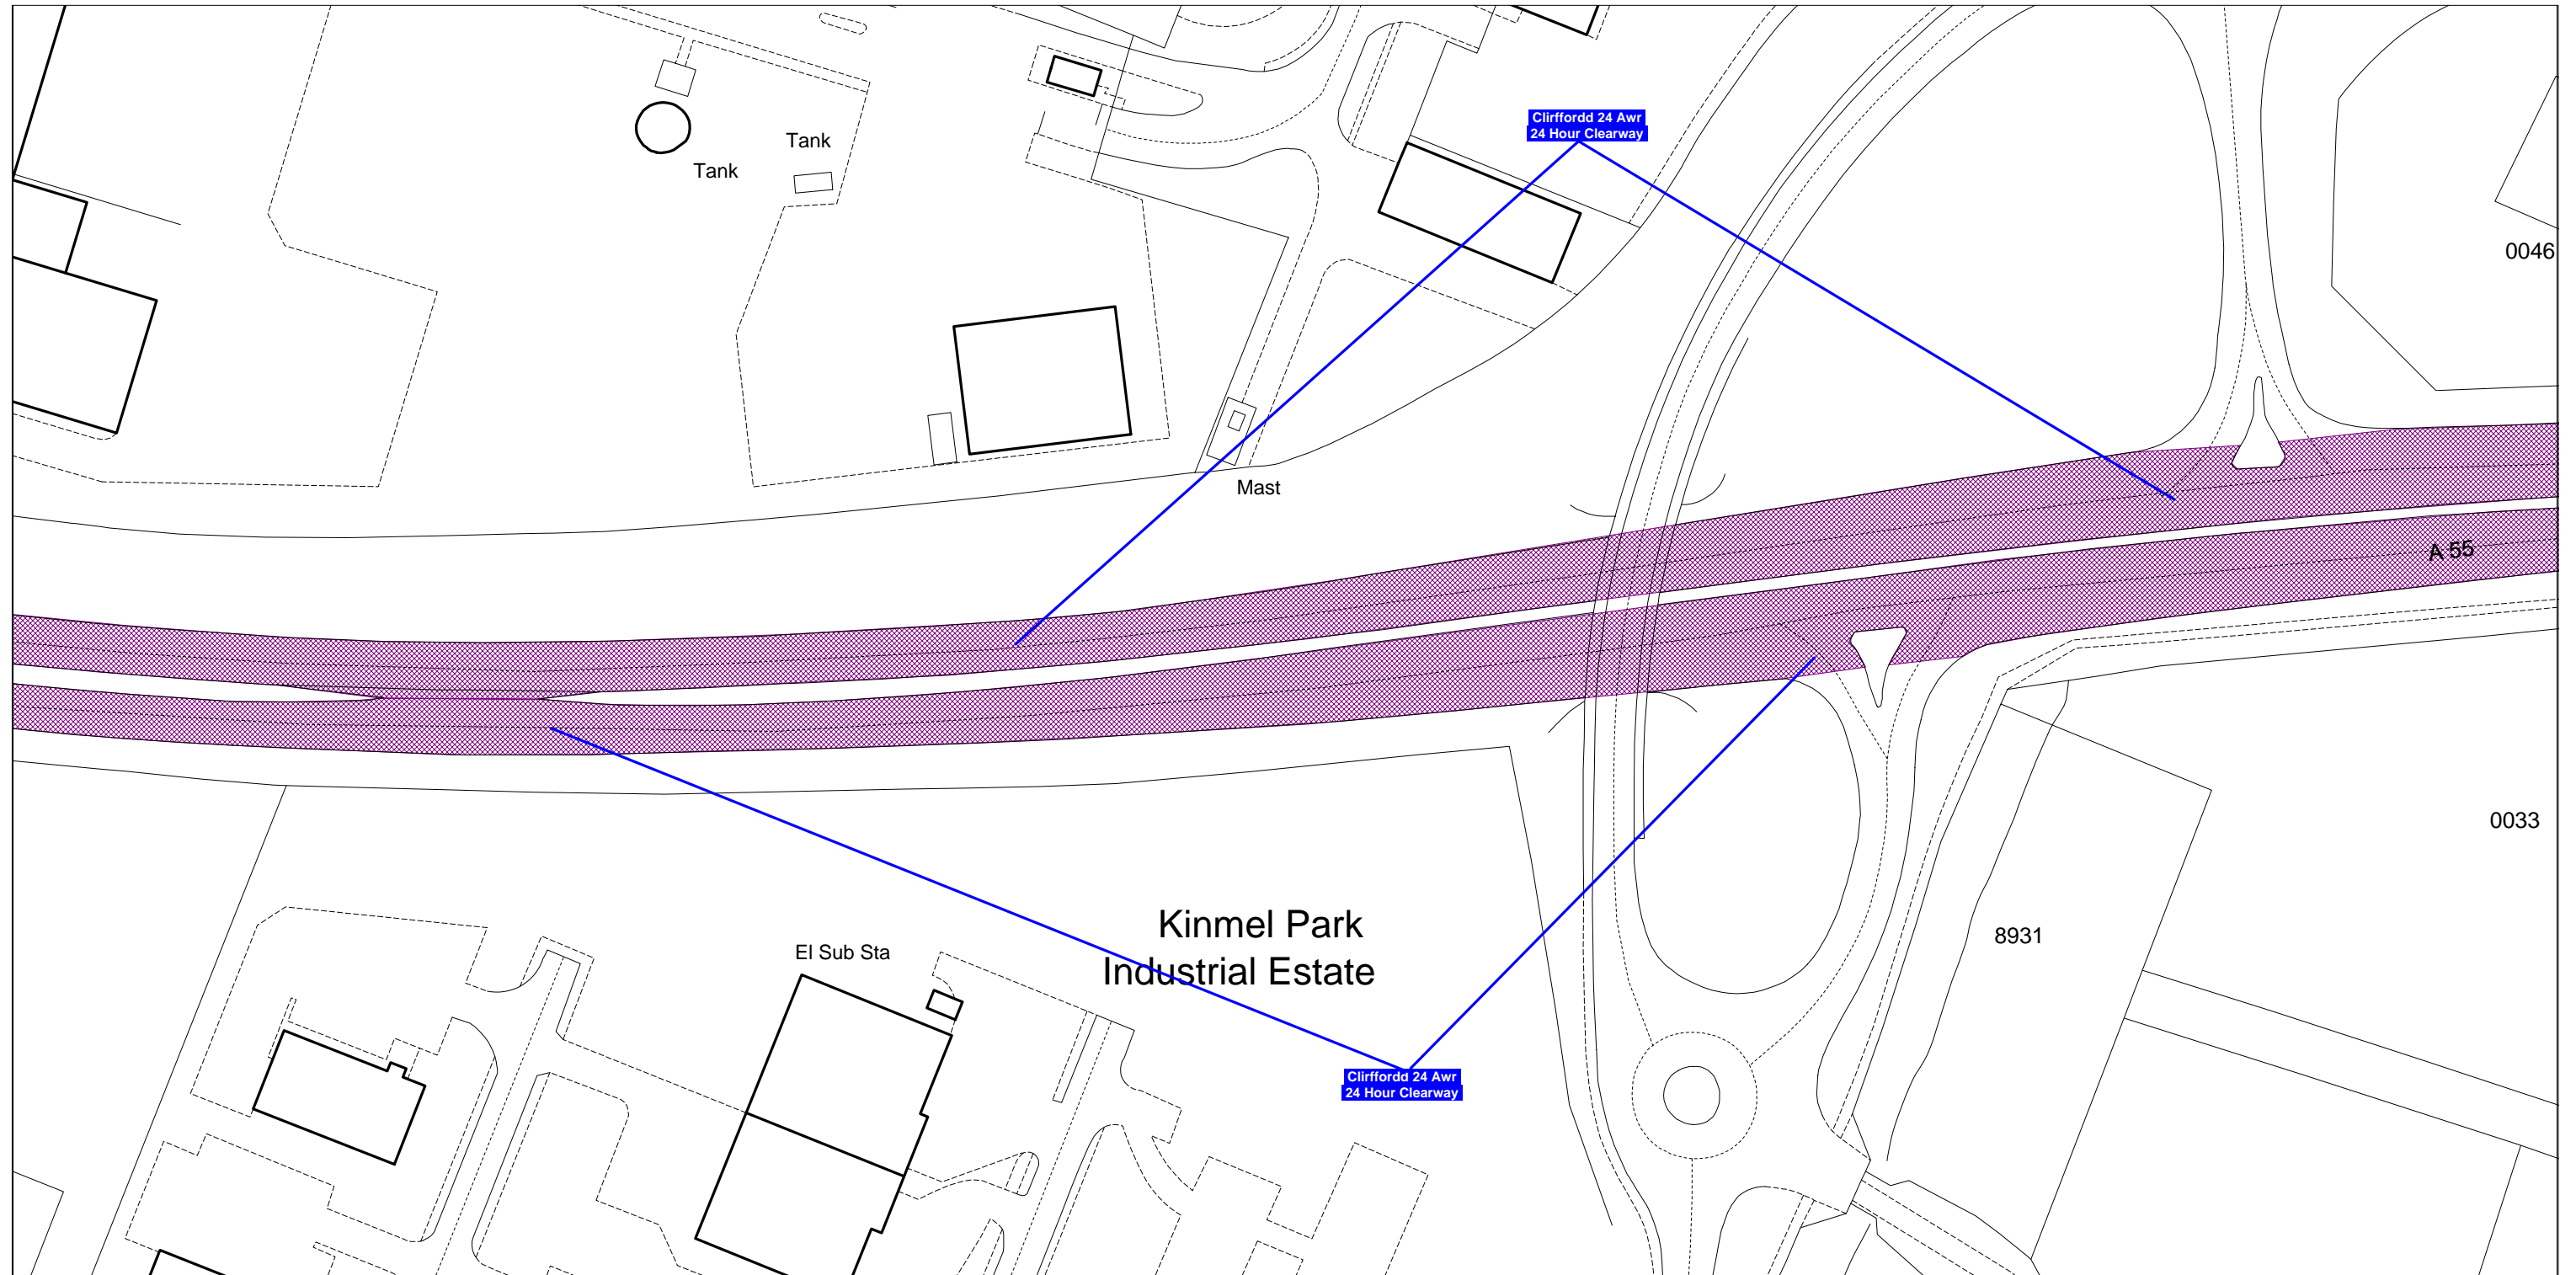

CÔD ARDAL: 047
AREA CODE: 047

RHIF ADOLYGIAD Y DDALEN - 1
SHEET REVISION NUMBER - 1

DALEN YN WEITHREDOL O -
SHEET ACTIVE FROM -

GRADDFA - 1:1250
SCALE - 1:1250

Gorchymyn Cydgrynhoi (Cyfyngiadau Aros A Mannau Parcio Ar Y Stryd)
Cyngor Sir Ddinbych 2004

Denbighshire County Council (Waiting Restrictions And Street Parking Places)
Consolidation Order 2004

Cyngor Sir Ddinbych
Adran Priffyrdd a Chludiant
Caledfryn
Ffordd y Ffair
Dinbych
Sir Ddinbych, LL16 3RJ

Denbighshire County Council
Highways & Transportation Department
Caledfryn
Smithfield Road
Denbigh
Denbighshire, LL16 3RJ

Cynhyrchwyd o fapiau 1:1250 yr Arolwg Ordnans gyda chaniatâd Rheolwr Gwasg Ei Mawrhydi © Hawffraint y Goron
Trwydded Rhif LA09008L. Mae atgynhyrchu diawdurdod yn torri Hawffraint y Goron a gall arwain at erlyniad neu achos sifil.

Produced from Ordnance Survey 1:1250 mapping with permission of the Controller of Her Majesty's Stationery Office © Crown Copyright
Licence No. LA09008L. Unauthorised reproduction infringes Crown Copyright and may lead to prosecution or civil proceedings