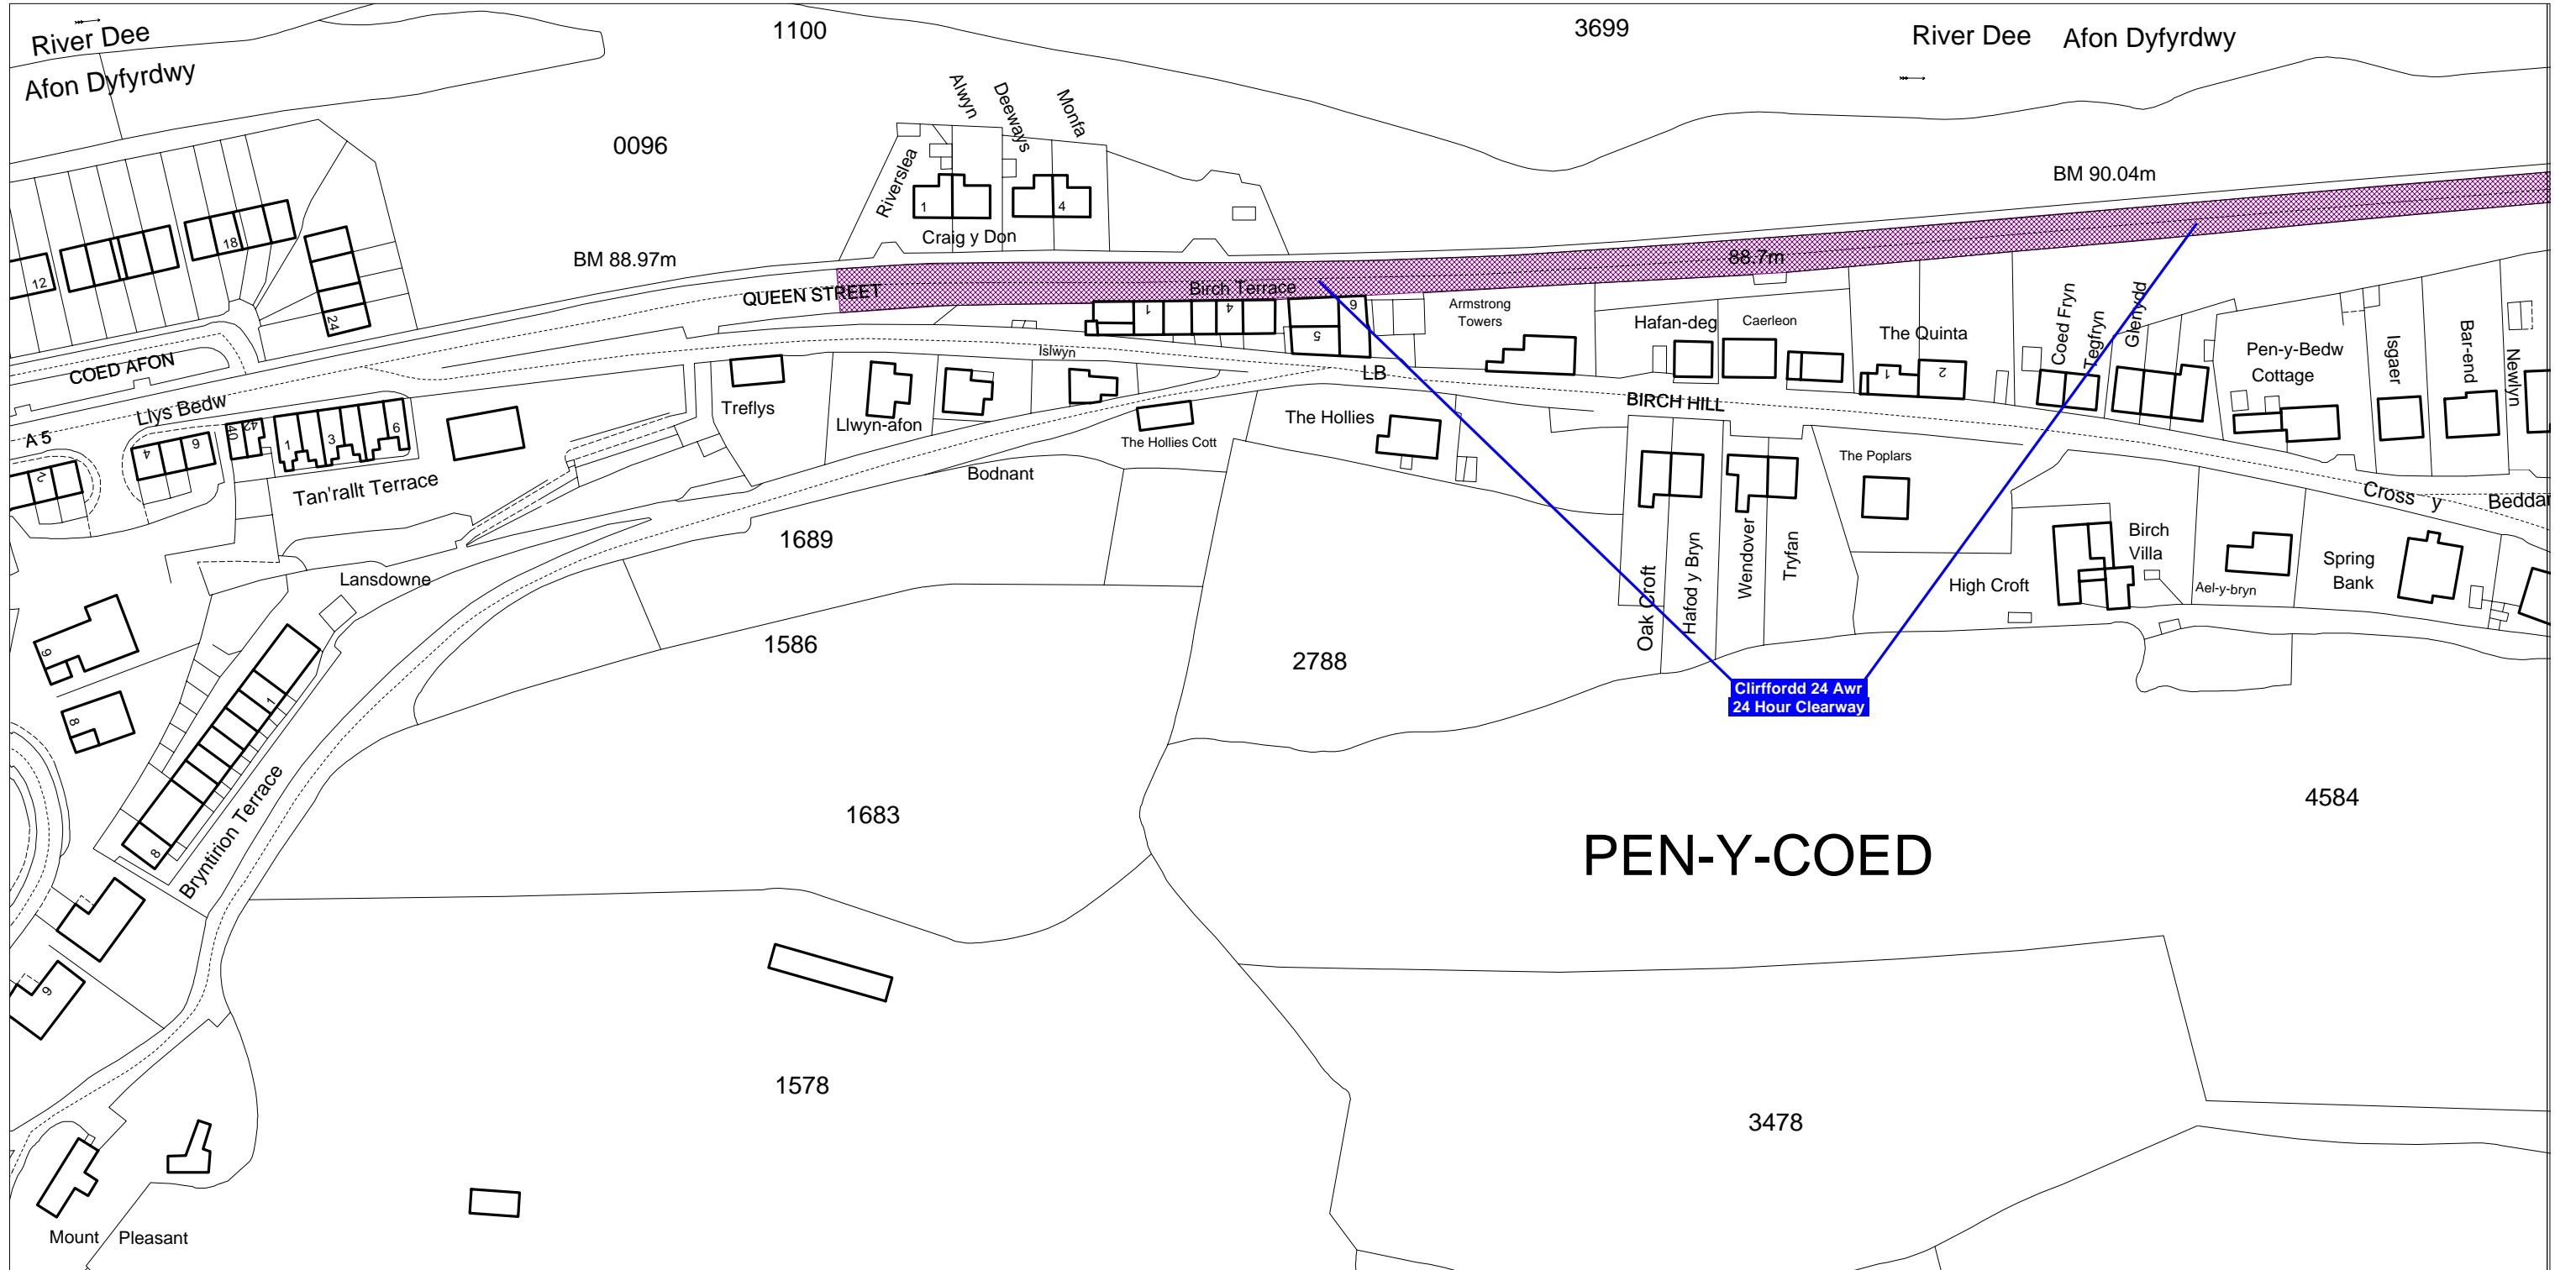

CÔD ARDAL: BH181
AREA CODE: BH181

RHIF ADOLYGIAD Y DDALEN - 1
SHEET REVISION NUMBER - 1

DALEN YN WEITHREDOL O -
SHEET ACTIVE FROM -

GRADDFA - 1:1250
SCALE - 1:1250

Gorchymyn Cydgrynhoi (Cyfyngiadau Aros A Mannau Parcio Ar Y Stryd)
Cyngor Sir Ddinbych 2004

Denbighshire County Council (Waiting Restrictions And Street Parking Places)
Consolidation Order 2004

Cyngor Sir Ddinbych
Adran Priffyrdd a Chludiant
Caledfryn
Ffordd y Ffair
Dinbych
Sir Ddinbych, LL16 3RJ

Denbighshire County Council
Highways & Transportation Department
Caledfryn
Smithfield Road
Denbigh
Denbighshire, LL16 3RJ

Cynhyrchwyd o fapiau 1:1250 yr Arolwg Ordnans gyda chaniatâd Rheolwr Gwasg Ei Mawrhydi © Hawlfraint y Goron
Trwydded Rhif LA09008L. Mae atgynhyrchu diawdurdod yn torri Hawlfraint y Goron a gall arwain at erlyniad neu achos sifil.

Produced from Ordnance Survey 1:1250 mapping with permission of the Controller of Her Majesty's Stationery Office © Crown Copyright
Licence No. LA09008L. Unauthorised reproduction infringes Crown Copyright and may lead to prosecution or civil proceedings