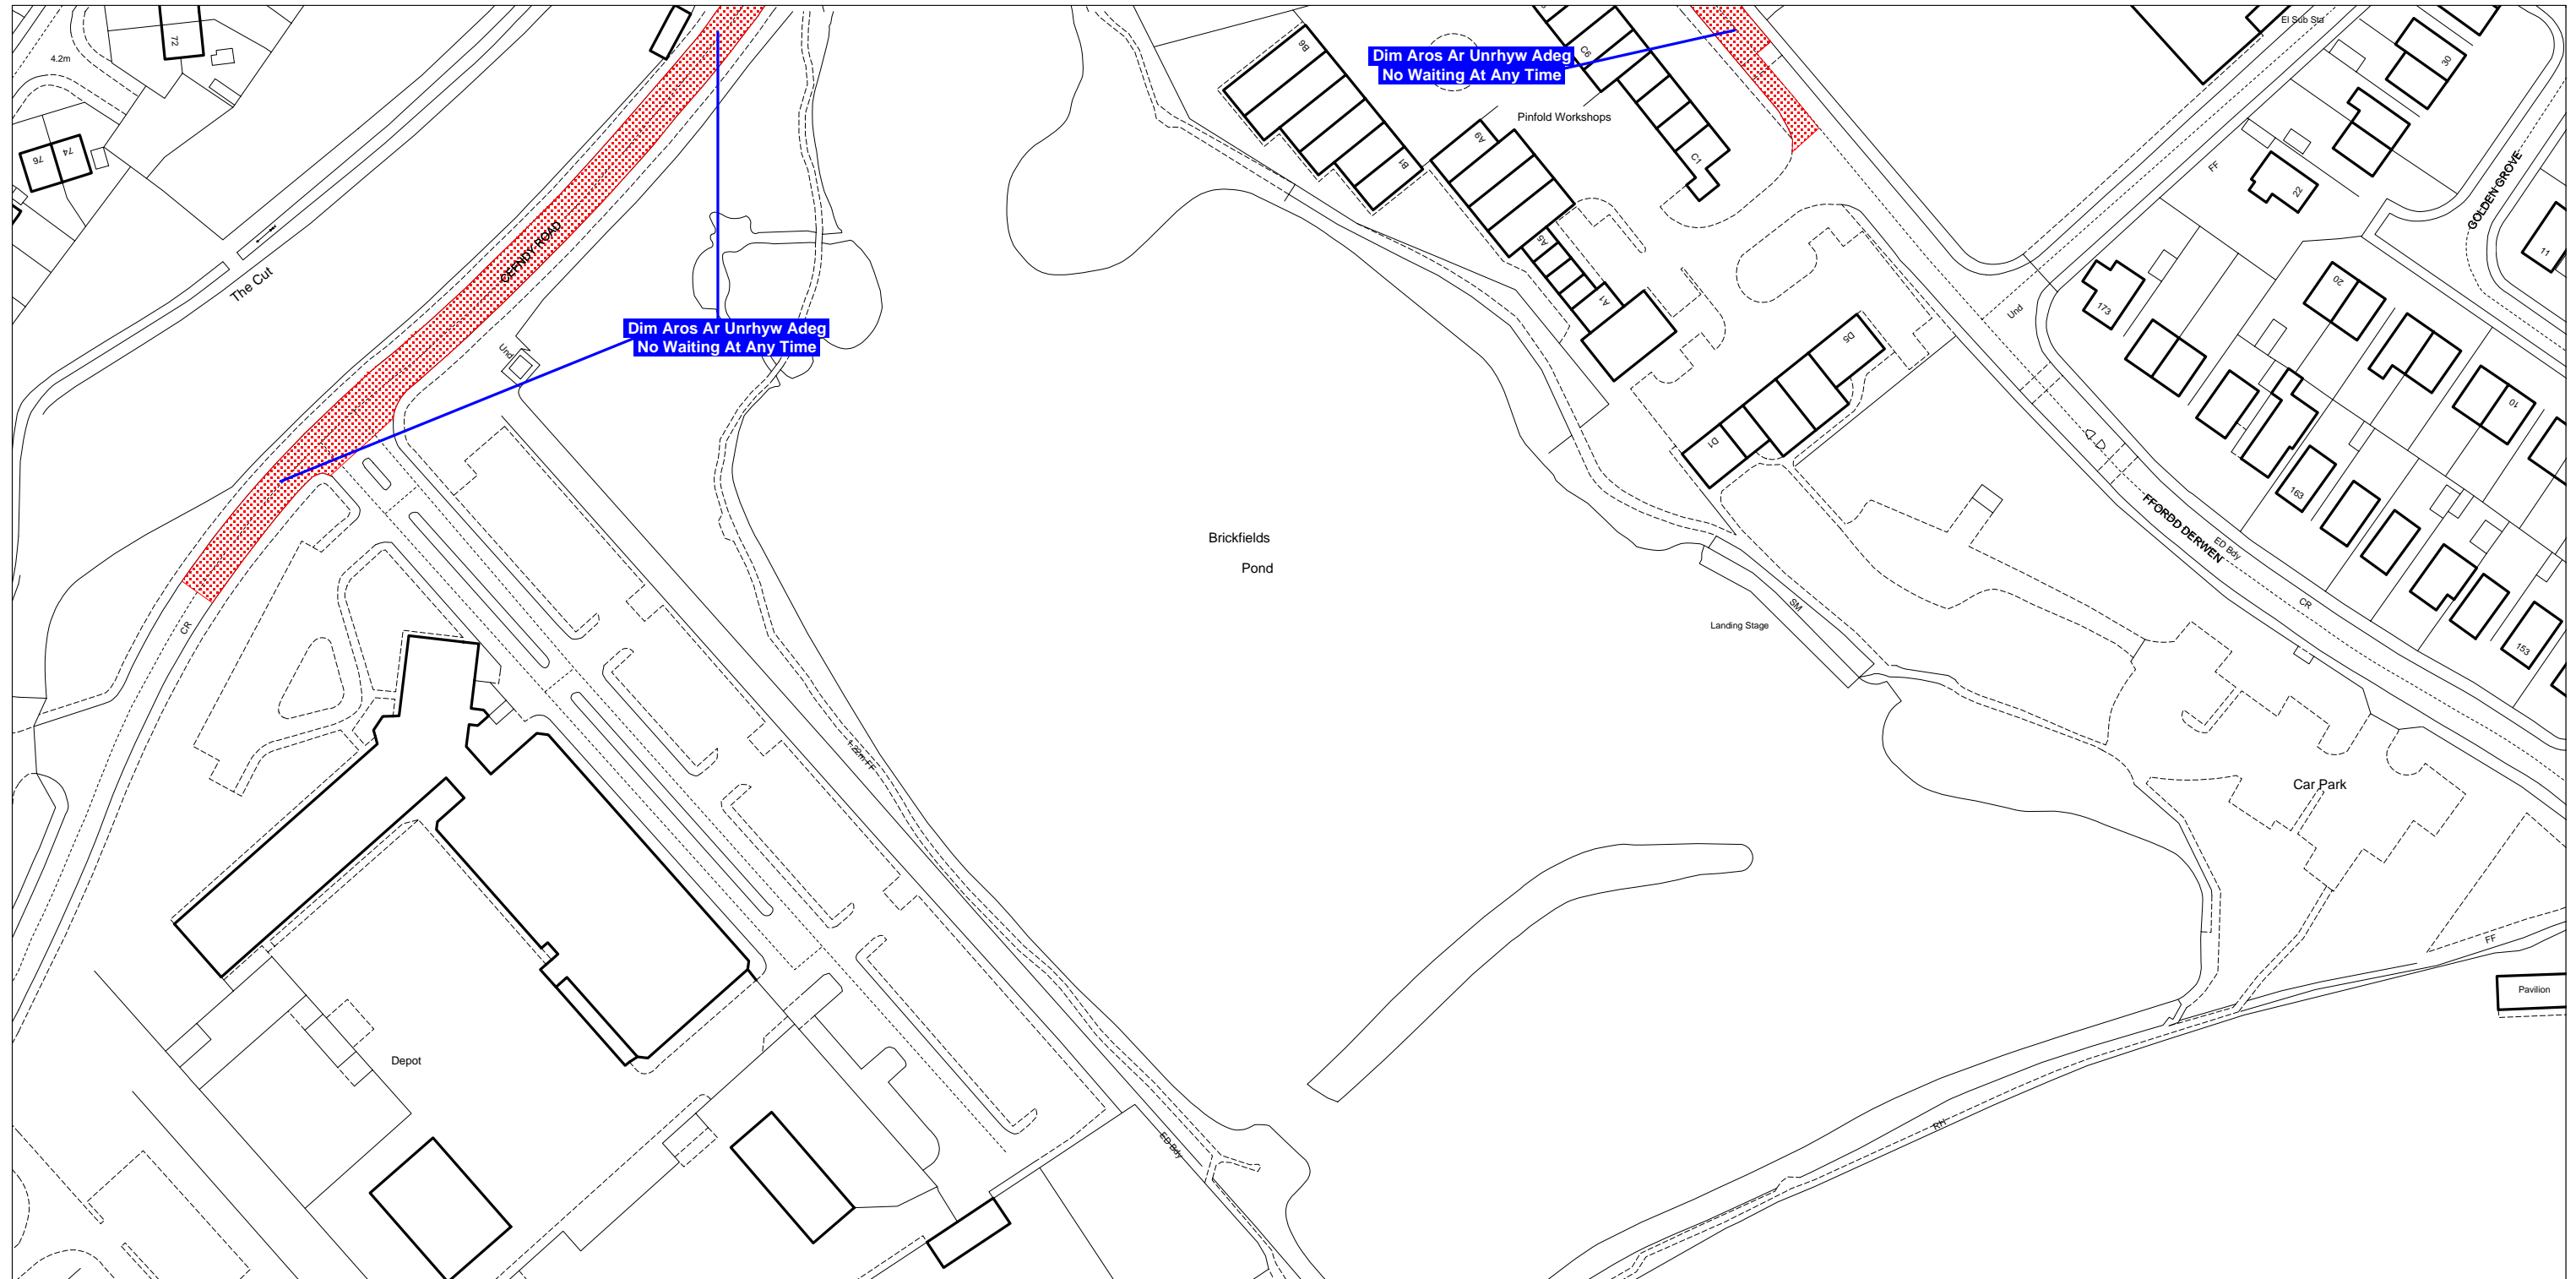

CÔD ARDAL: R27
AREA CODE: R27

RHIF ADOLYGIAD Y DDALEN - 1
SHEET REVISION NUMBER - 1

DALEN YN WEITHREDOL O -
SHEET ACTIVE FROM -

GRADDFA - 1:1250
SCALE - 1:1250

Gorchymyn Cydgrynhoi (Cyfyngiadau Aros A Mannau Parcio Ar Y Stryd)
Cyngor Sir Ddinbych 2004

Denbighshire County Council (Waiting Restrictions And Street Parking Places)
Consolidation Order 2004

Cyngor Sir Ddinbych
Adran Prifffyrdd a Chludiant
Caledfryn
Ffordd y Ffair
Dinbych
Sir Ddinbych, LL16 3RJ

Denbighshire County Council
Highways & Transportation Department
Caledfryn
Smithfield Road
Denbigh
Denbighshire, LL16 3RJ

Cynhyrchwyd o fapiau 1:1250 yr Arolwg Ordnans gyda chaniatâd Rheolwr Gwasg Ei Mawrhydi © Hawlfraint y Goron
Trwydded Rhif LA09008L. Mae atgynhyrchu diawdurdod yn torri Hawlfraint y Goron a gall arwain at erlyniad neu achos sifil.

Produced from Ordnance Survey 1:1250 mapping with permission of the Controller of Her Majesty's Stationery Office © Crown Copyright
Licence No. LA09008L. Unauthorised reproduction infringes Crown Copyright and may lead to prosecution or civil proceedings