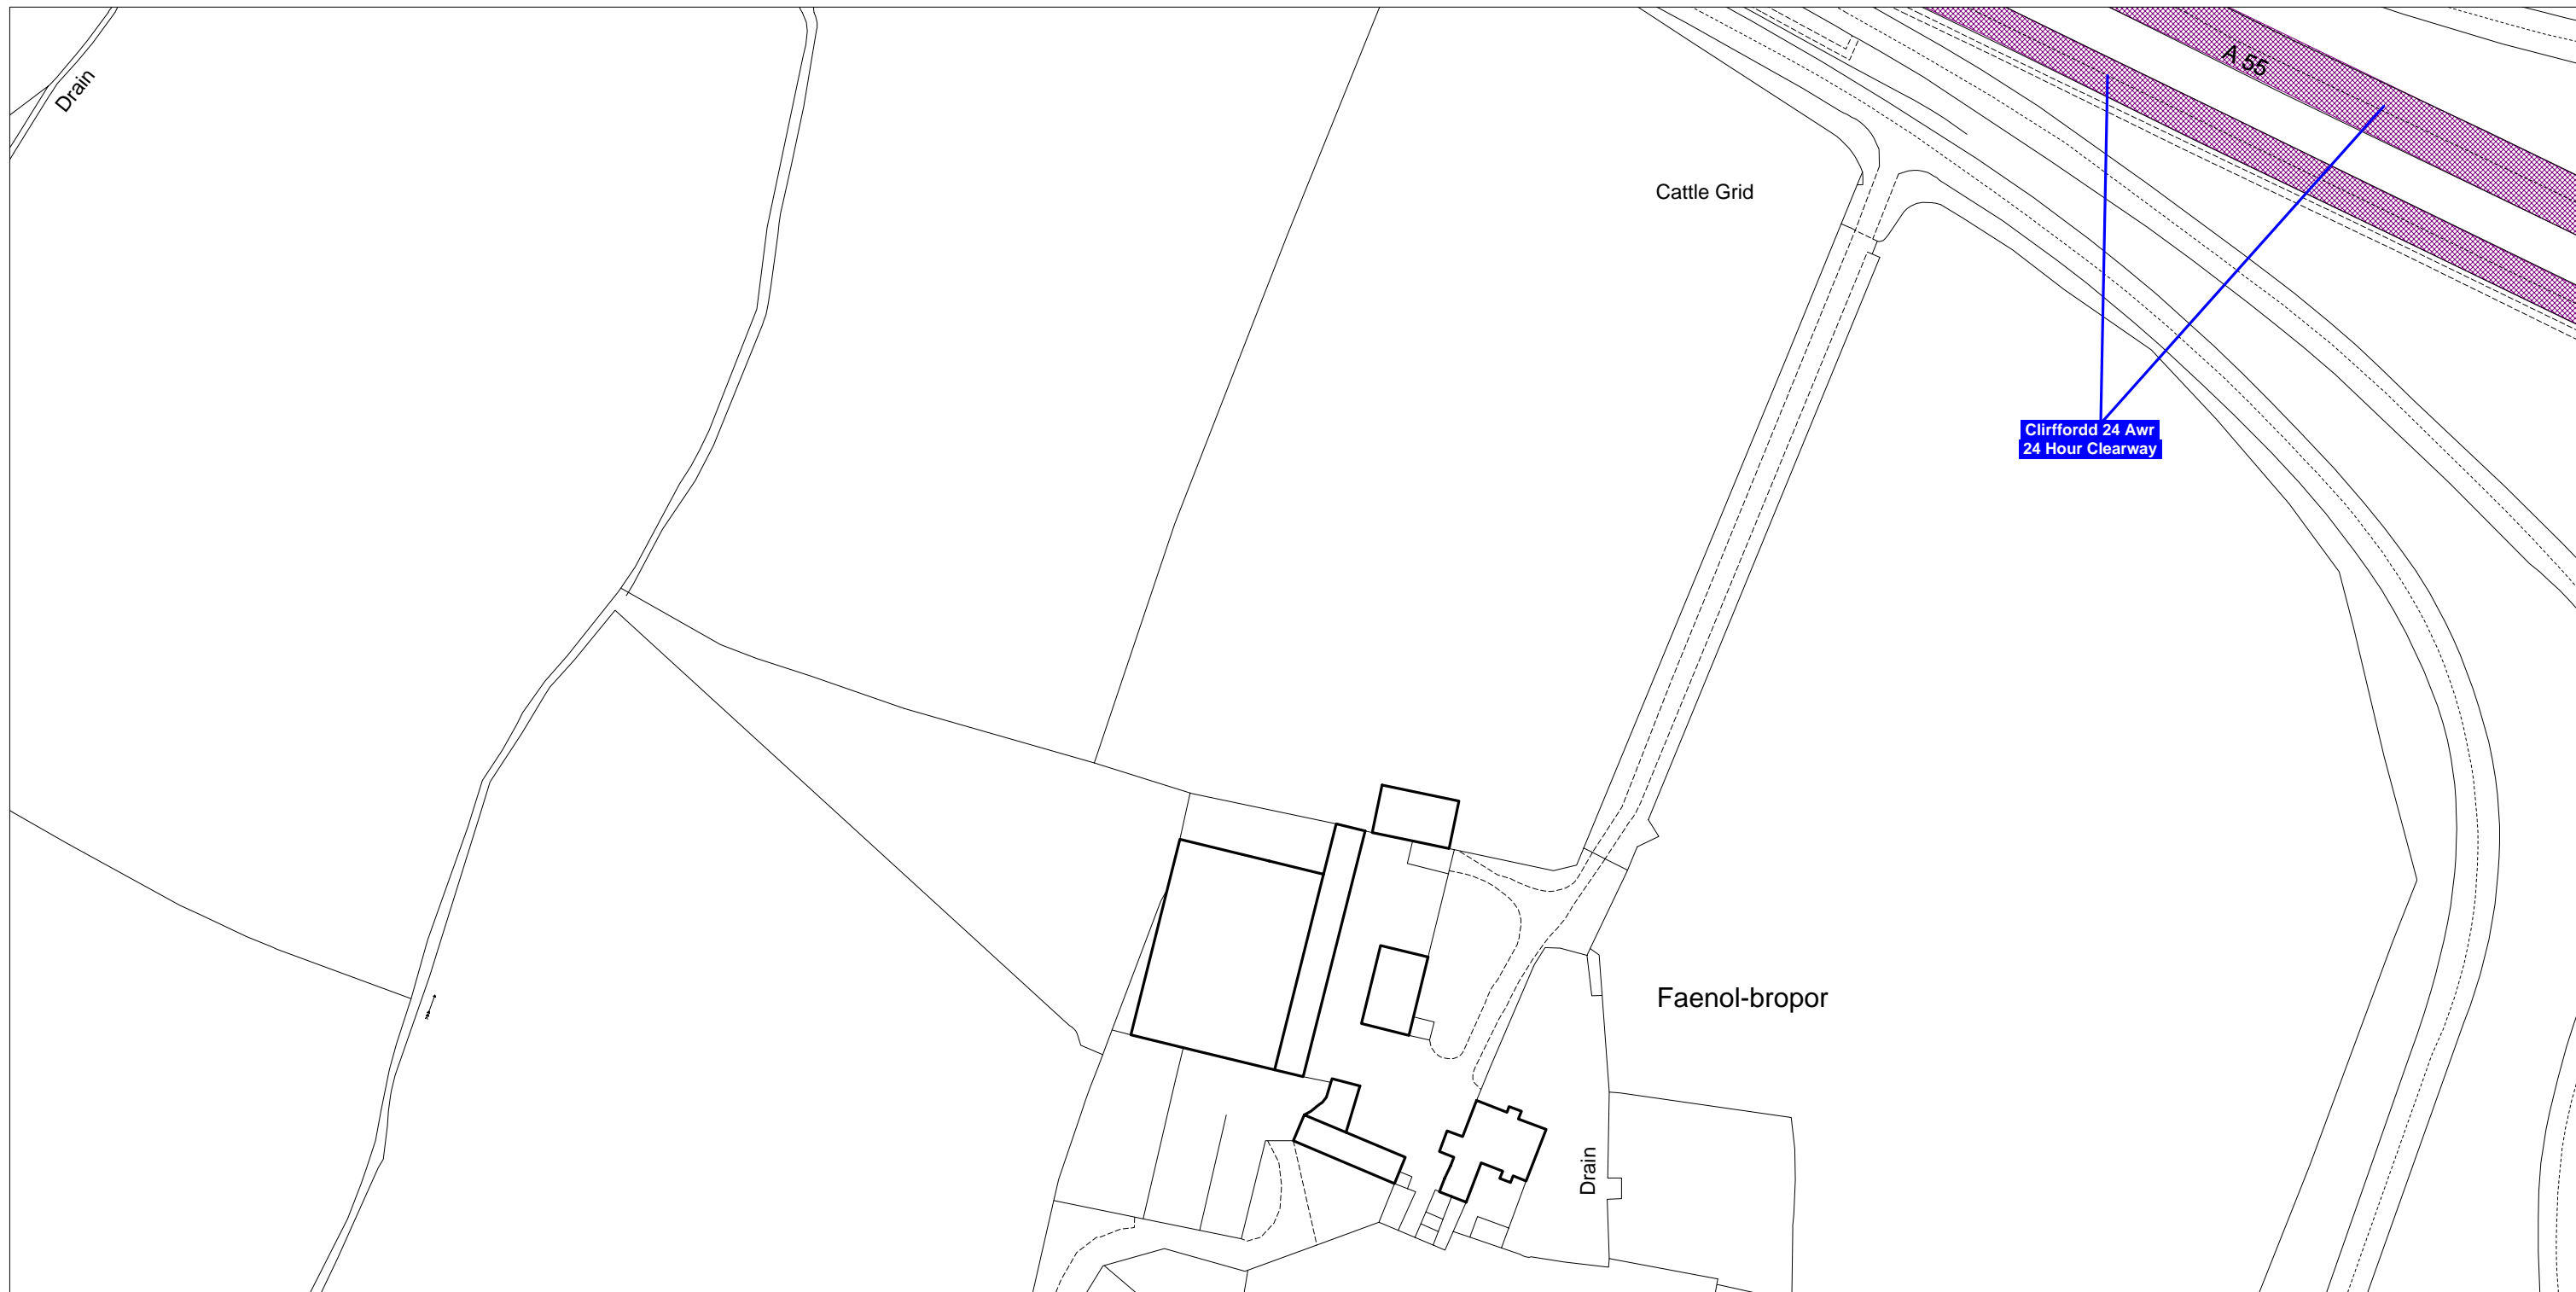

CÔD ARDAL: R49
AREA CODE: R49

RHIF ADOLYGIAD Y DDALEN - 1
SHEET REVISION NUMBER - 1

DALEN YN WEITHREDOL O -
SHEET ACTIVE FROM -

GRADDFA - 1:1250
SCALE - 1:1250

Gorchymyn Cydgrynhoi (Cyfyngiadau Aros A Mannau Parcio Ar Y Stryd)
Cyngor Sir Ddinbych 2004

Denbighshire County Council (Waiting Restrictions And Street Parking Places)
Consolidation Order 2004

Cyngor Sir Ddinbych
Adran Priffyrdd a Chludiant
Caledfryn
Ffordd y Ffair
Dinbych
Sir Ddinbych, LL16 3RJ

Denbighshire County Council
Highways & Transportation Department
Caledfryn
Smithfield Road
Denbigh
Denbighshire, LL16 3RJ

Cynhyrwyd o fapiau 1:1250 yr Arolwg Ordnans gyda chaniatâd Rheolwr Gwasg Ei Mawrhydi © Hawlfraint y Goron
Trwydded Rhif LA09008L. Mae atgynhyrchu diawdurdod yn torri Hawlfraint y Goron a gall arwain at erlyniad neu achos sifil.

Produced from Ordnance Survey 1:1250 mapping with permission of the Controller of Her Majesty's Stationery Office © Crown Copyright
Licence No. LA09008L. Unauthorised reproduction infringes Crown Copyright and may lead to prosecution or civil proceedings