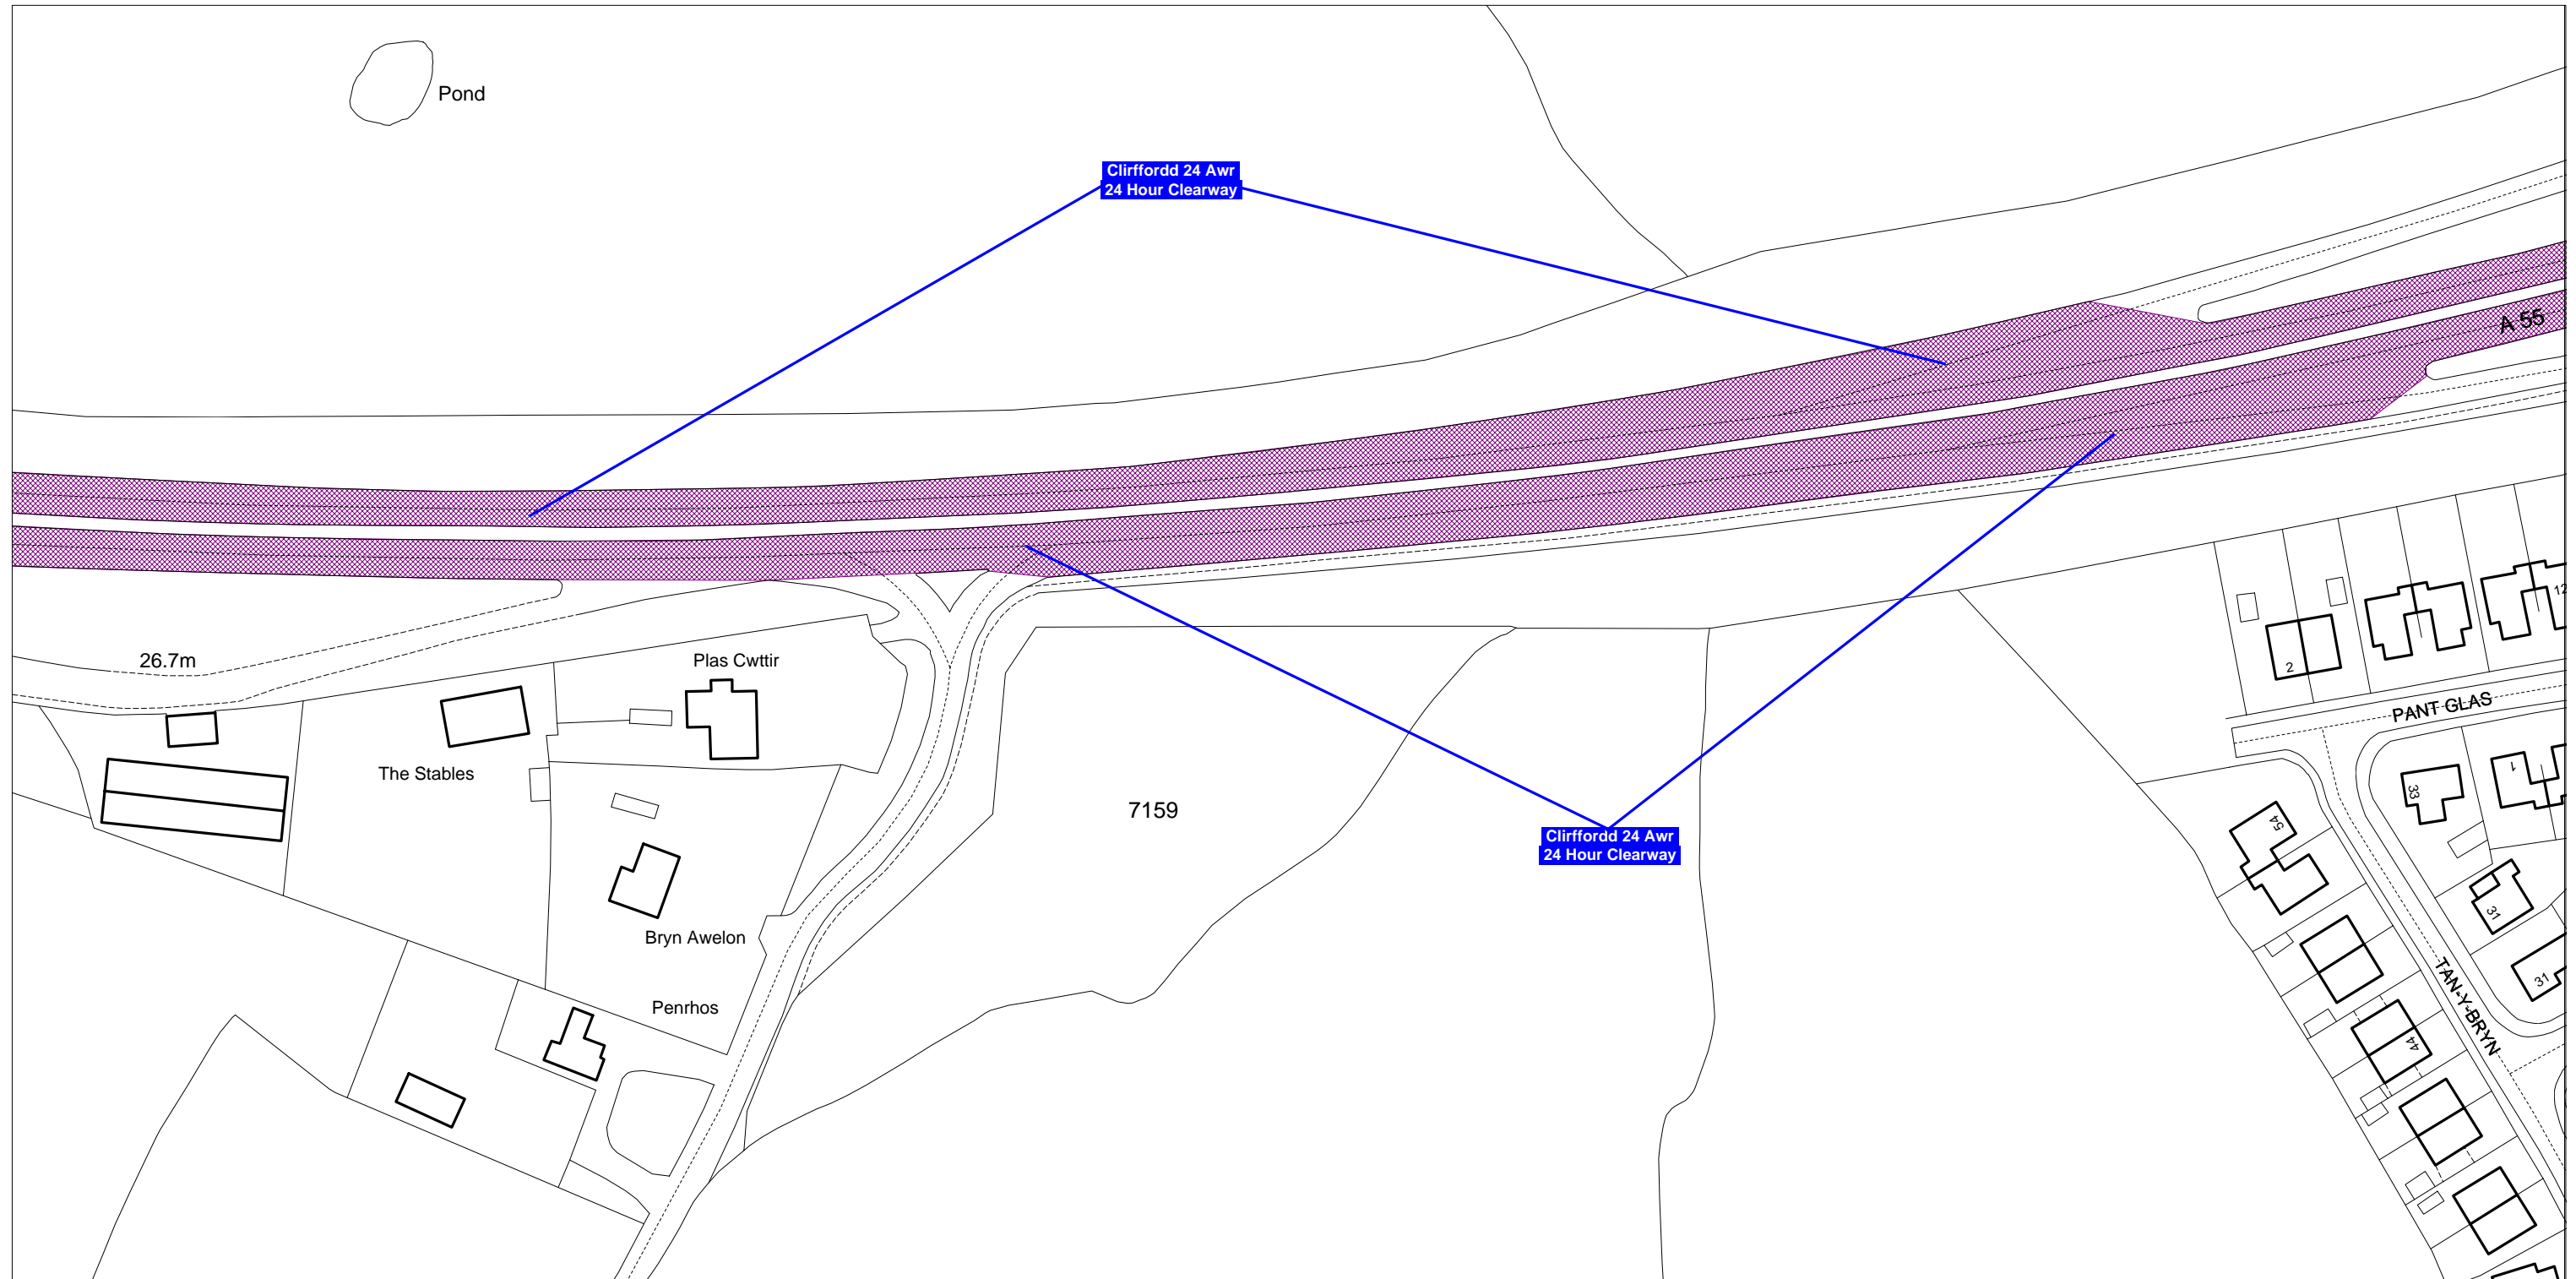

CÔD ARDAL: U50
AREA CODE: U50

RHIF ADOLYGIAD Y DDALEN - 1
SHEET REVISION NUMBER - 1

DALEN YN WEITHREDOL O -
SHEET ACTIVE FROM -

GRADDFA - 1:1250
SCALE - 1:1250

Gorchymyn Cydgrynhoi (Cyfyngiadau Aros A Mannau Parcio Ar Y Stryd)
Cyngor Sir Ddinbych 2004

Denbighshire County Council (Waiting Restrictions And Street Parking Places)
Consolidation Order 2004

Cyngor Sir Ddinbych
Adran Priffyrdd a Chludiant
Caledfryn
Ffordd y Ffair
Dinbych
Sir Ddinbych, LL16 3RJ

Denbighshire County Council
Highways & Transportation Department
Caledfryn
Smithfield Road
Denbigh
Denbighshire, LL16 3RJ

Cynhyrchwyd o fapiau 1:1250 yr Arolwg Ordnans gyda chaniatâd Rheolwr Gwasg Ei Mawrhydi © Hawlfraint y Goron
Trwydded Rhif LA09008L. Mae atgynhyrchu diawdurdod yn torri Hawlfraint y Goron a gall arwain at erlyniad neu achos sifil.

Produced from Ordnance Survey 1:1250 mapping with permission of the Controller of Her Majesty's Stationery Office © Crown Copyright
Licence No. LA09008L. Unauthorised reproduction infringes Crown Copyright and may lead to prosecution or civil proceedings